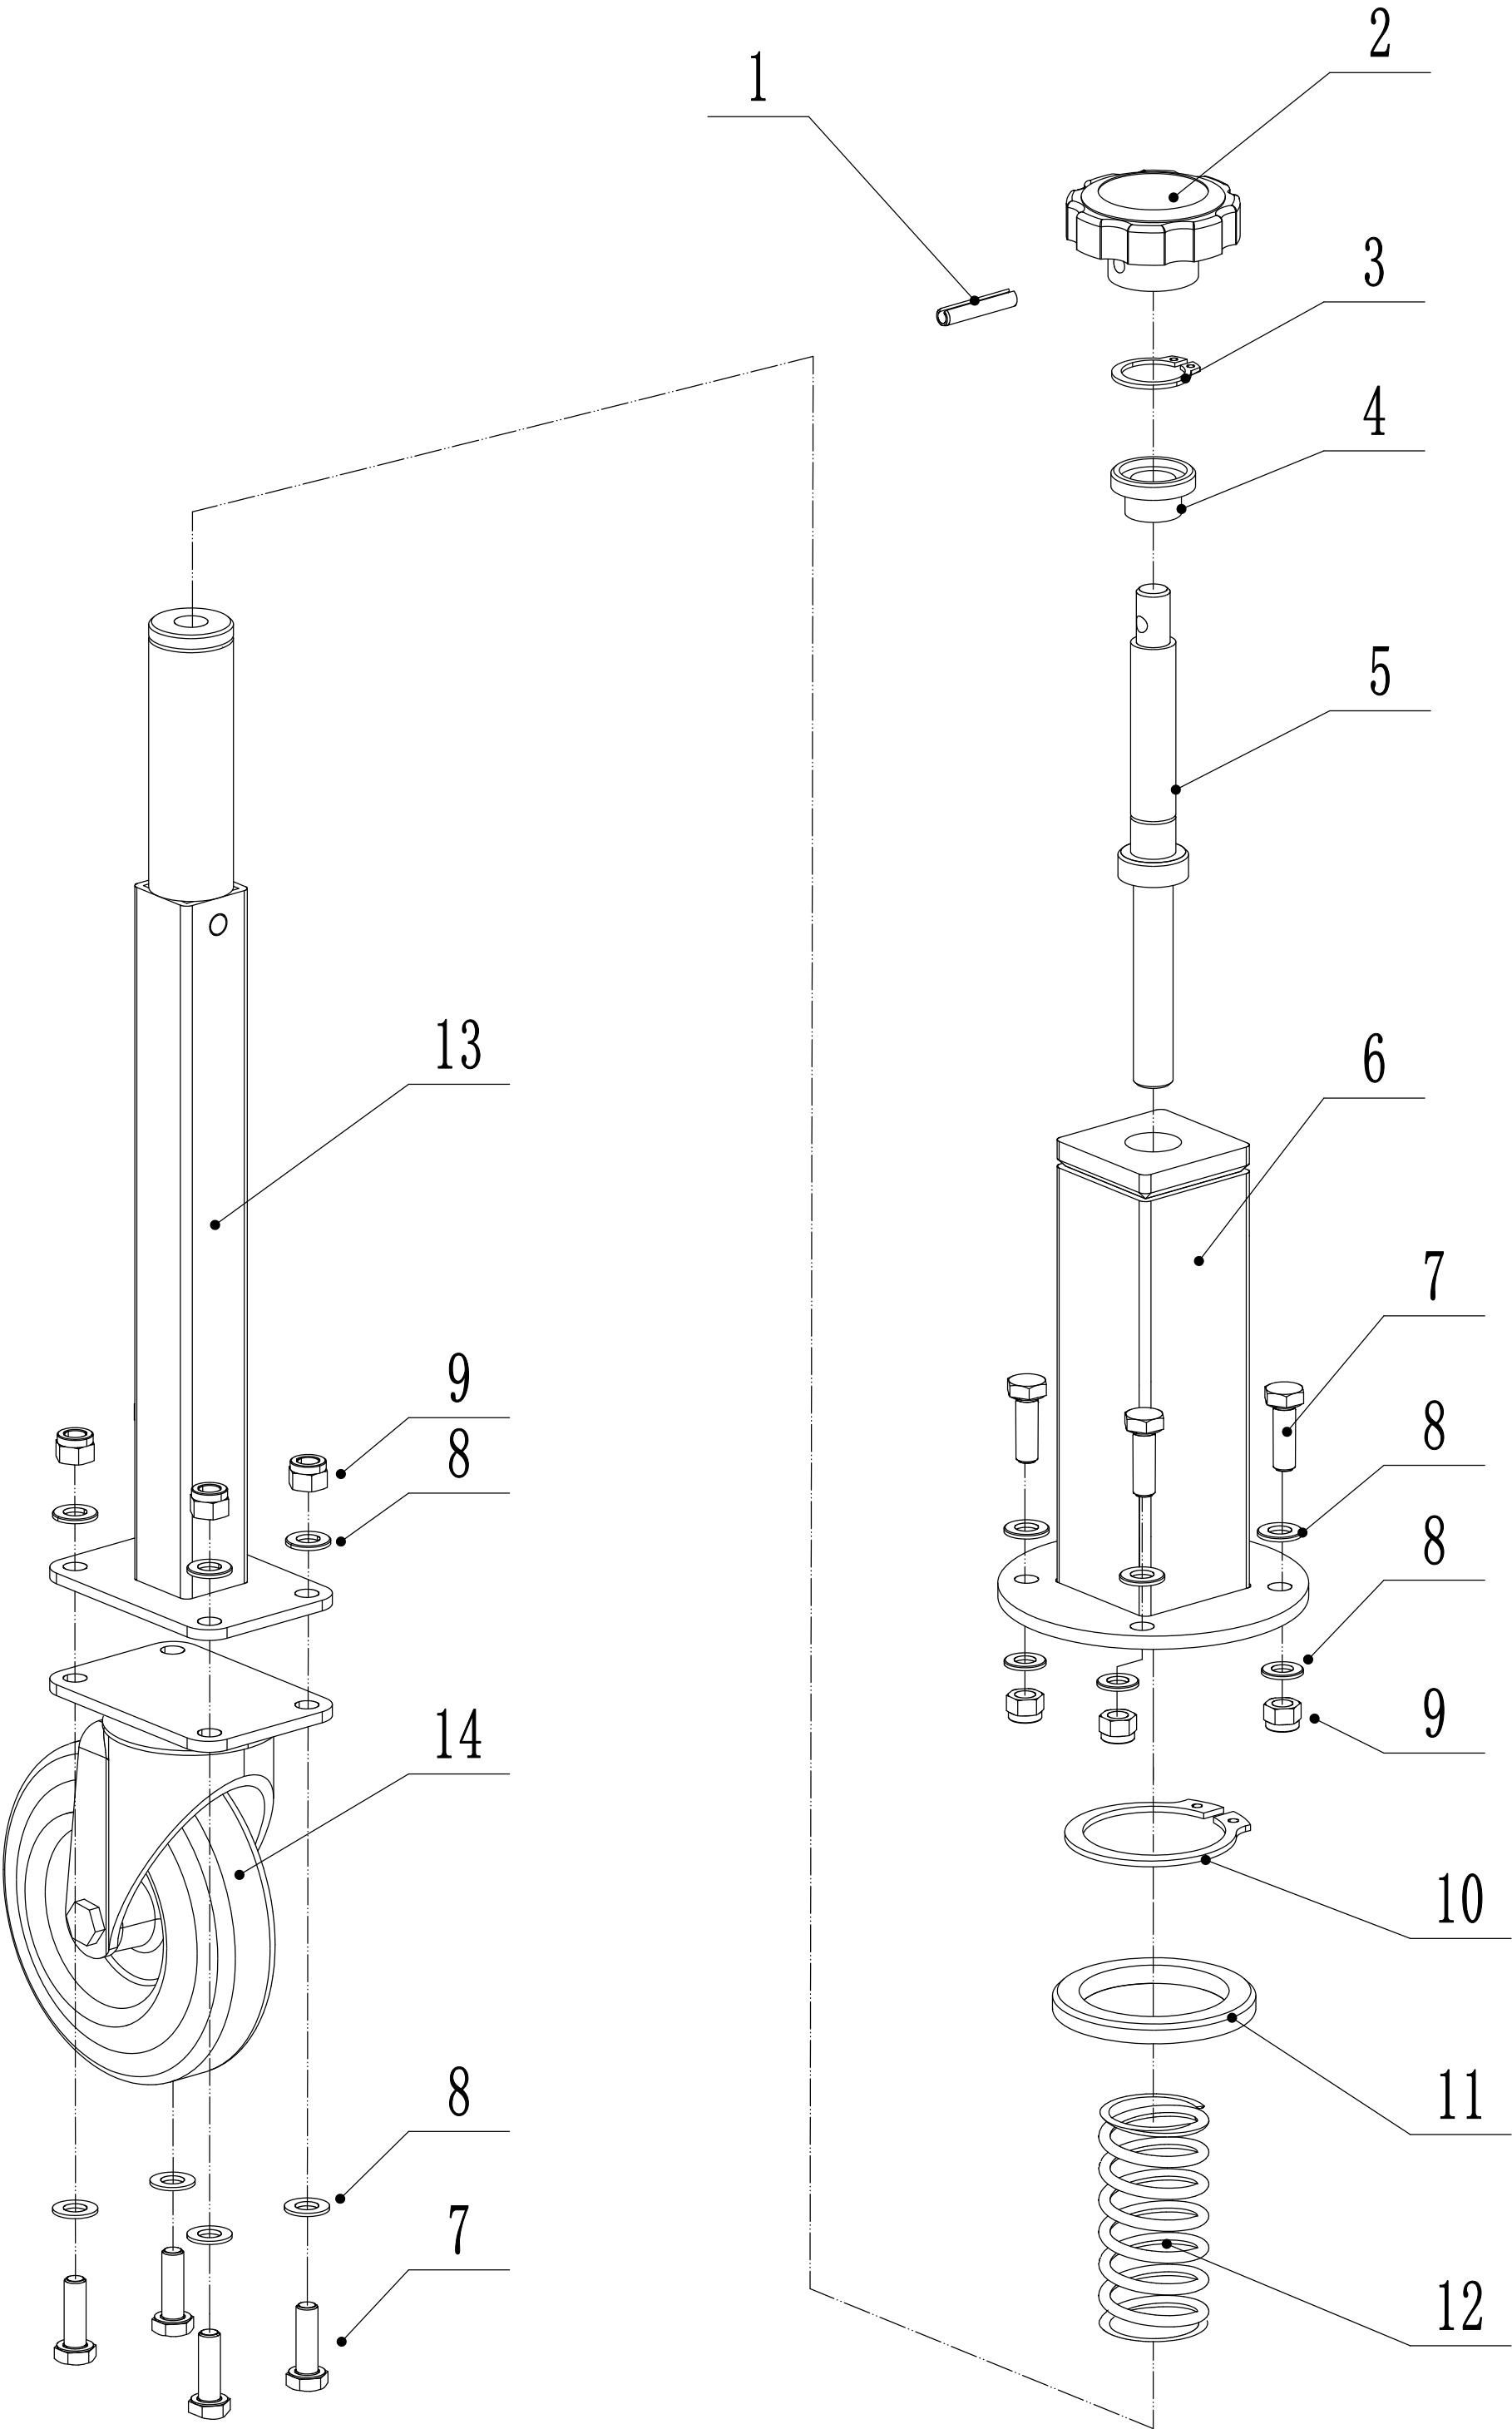

C WBSW705C Regulator

Ersatzteilliste Zeichnung Nummer 2		WB SW 705 C		2019
Nummer	Ersatzteilnummer	Deutsche Bezeichnung	Englische Bezeichnung	Menge
1	0701006032	Stift	Pin	1
2	SW8052	Knopf	Knob	1
3	1001016000	Sicherungsring	Check Ring	1
4	SW8011	Buchse	Nylon Bush	1
5	SW8010-02	Stange	Rod	1
6	SW8006-22	Halterung	Tube	1
7	0101008020	Bolzen	Bolt	8
8	0301008000	Feder	Spring	12
9	0202008000	Mutter	Lock Nut	8
10	1001030000	Sicherungsring	Check Ring	1
11	SW8039-02	Distanzring	Big Spacer	1
12	SW8024	Feder	Spring	1
13	SW7007-22	Schaft	Shaft	1
14	SW800704	Rad	Wheel	1