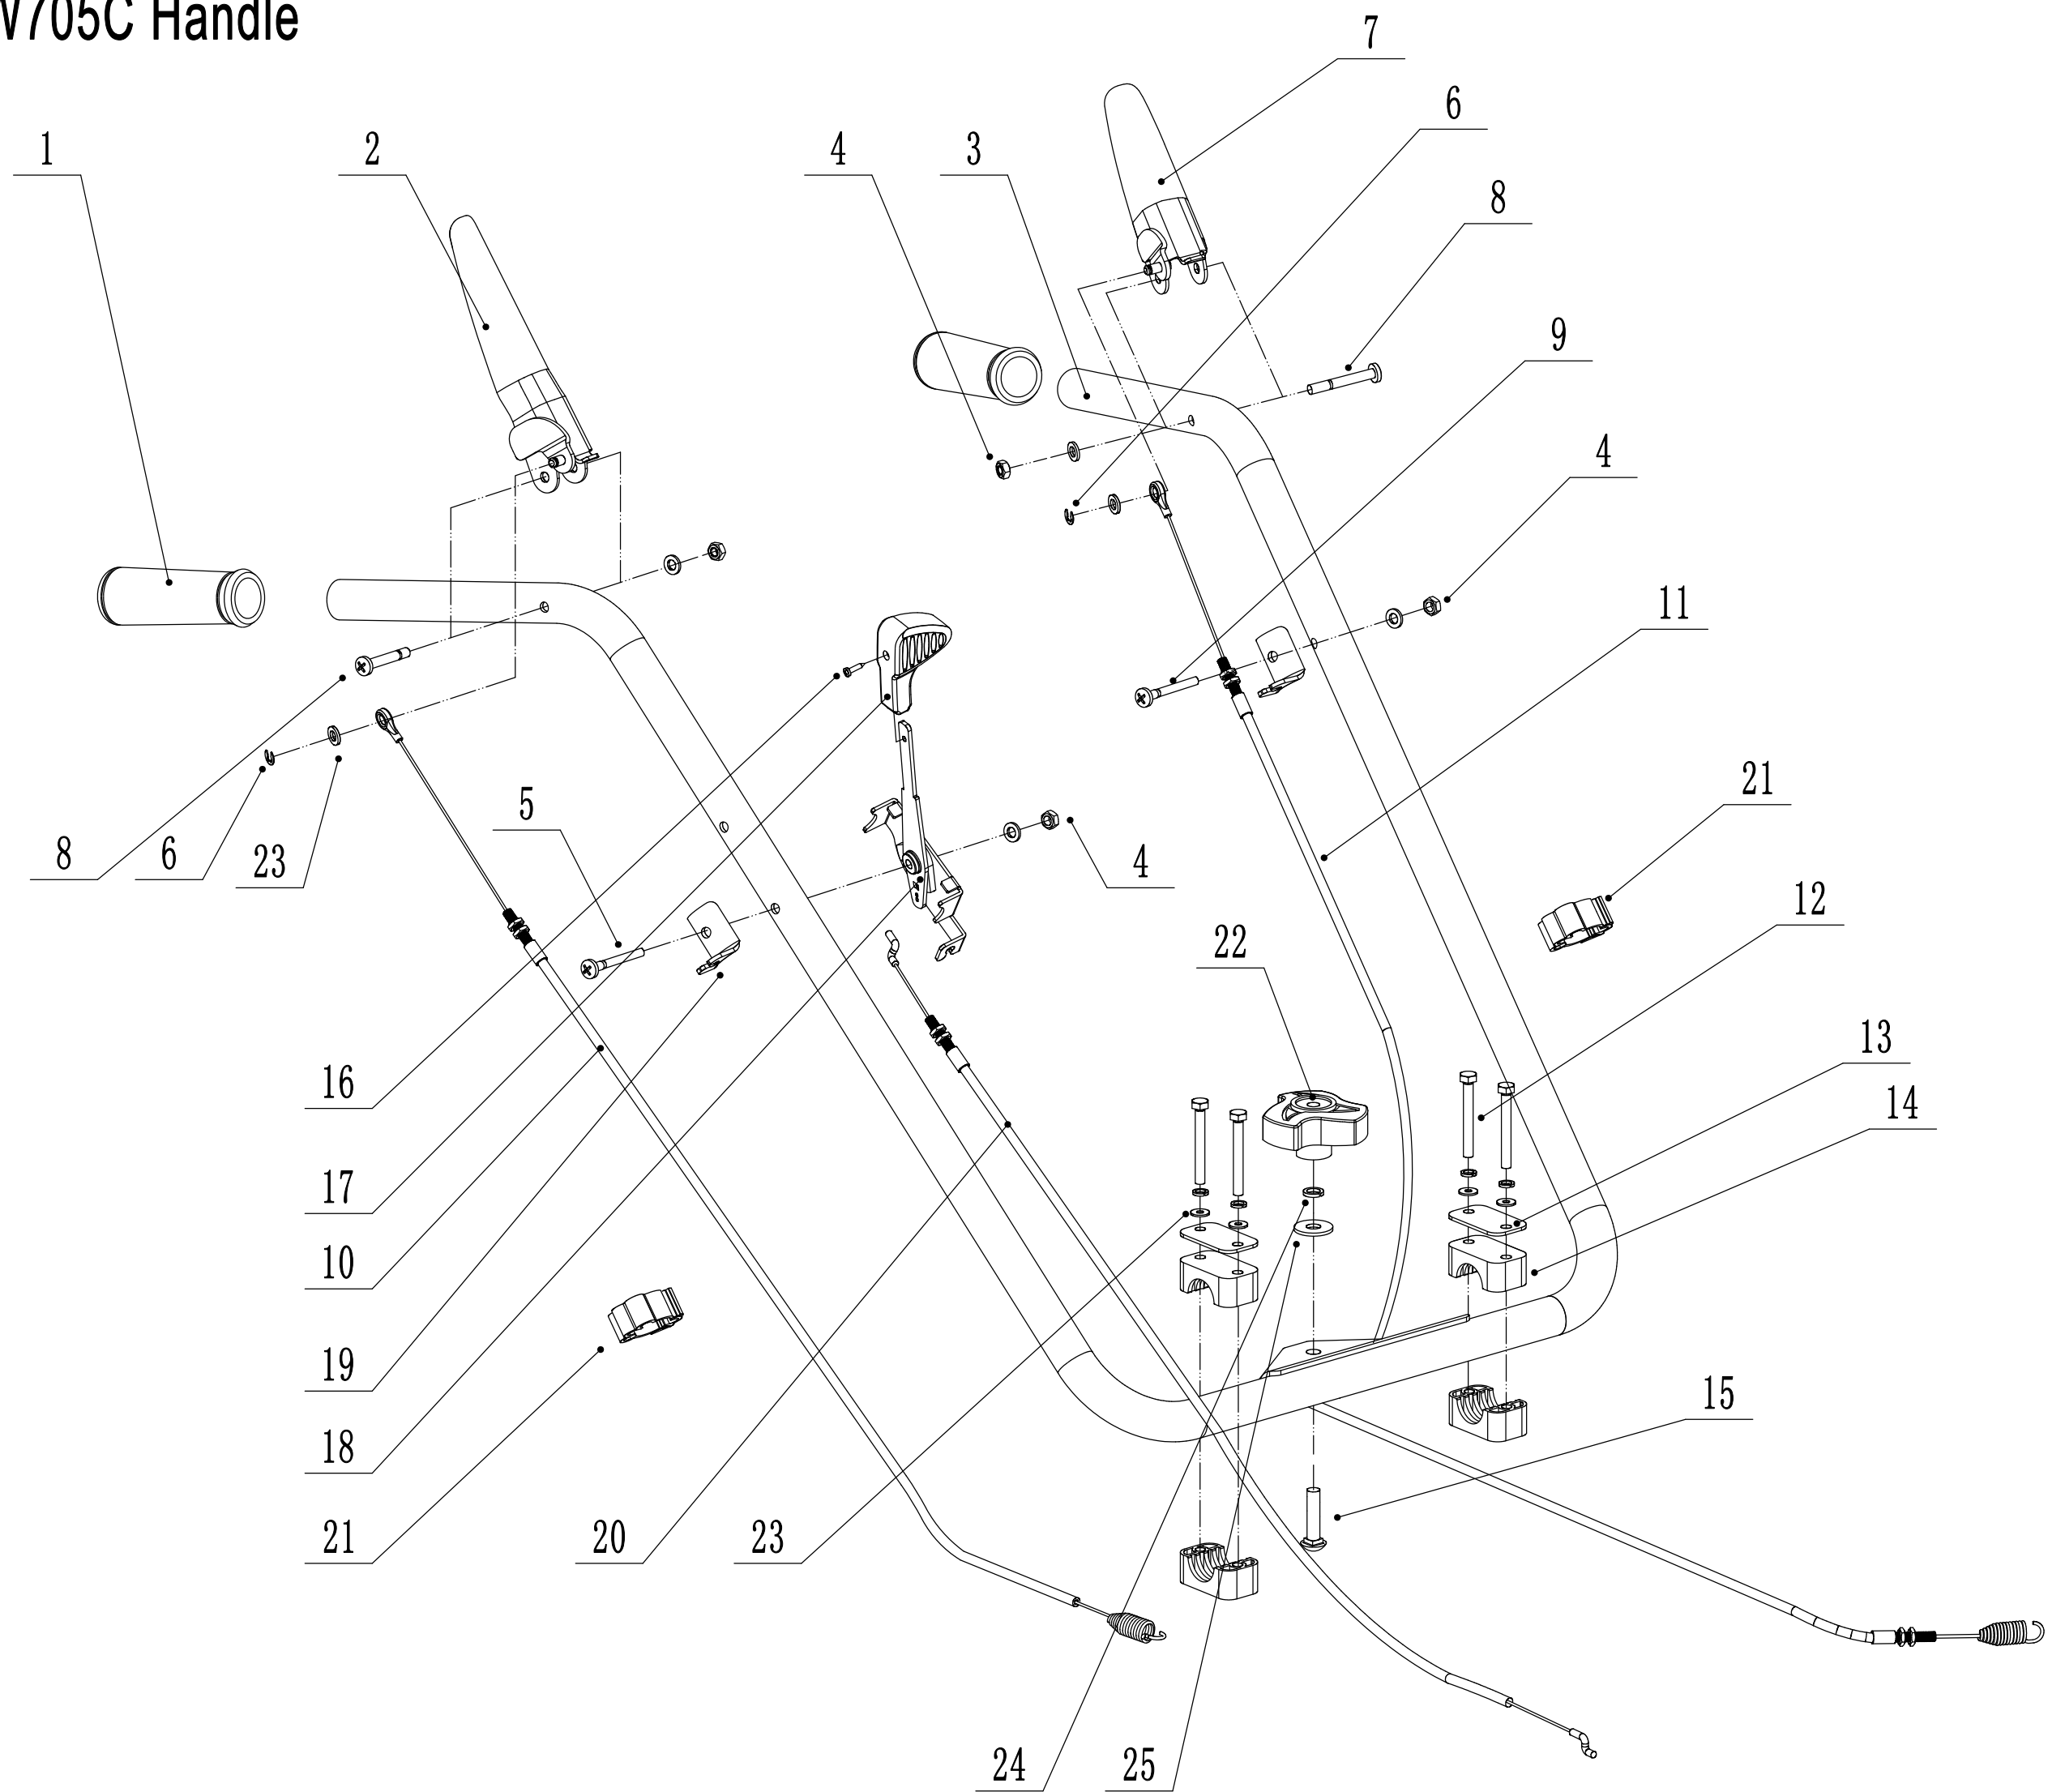

A WBSW705C Handle

Ersatzteilliste Zeichnung Nummer 1		WB SW 705 C		2019
Nummer	Ersatzteilnummer	Deutsche Bezeichnung	Englische Bezeichnung	Menge
1	45A0323010	Schutz	Sheath	2
2	SW801603-22	Griff rechts	Right Grip	1
3	SW801601-22	Holm	Handle	1
4	0202006000	Mutter	Lock Nut	4
5	0104006050	Schraube	Screw	1
6	1301005000	Sicherungsring	Check Ring	2
7	SW801602-22	Griff links	Left Grip	1
8	0104006040	Schraube	Screw	2
9	0104006035	Schraube	Screw	1
10	SW8029	Kupplungskabel	Clutch Cable	1
11	SW8028	Kehrbürstenkabel	Tensional Cable	1
12	0101006050	Bolzen	Bolt	4
13	SW100A00000002-22	Platte	Plate	2
14	SW100A000000003	Halter	Bracket	4
15	0107008030	Bolzen	Bolt	1
16	0106003013	Schraube	Screw	1
17	5380510010	Kopf	Knob	1
18	5360509010	Gashebel	Throttle Bracket	1
19	48R0404020-02	Kabelhalter	Clutch Cable Bracket	2
20	SW8027	Gaszug	Throttle Cable	1
21	WTY0001	Kabelklemme	Cable Clip	1
22	AVS010000000	Knopf	Knob	1
23	0301006000	Abstandshalter	Spacer	6
24	0401008000	Federscheibe	Spring Washer	1
25	0301008000	Abstandshalter	Spacer	1