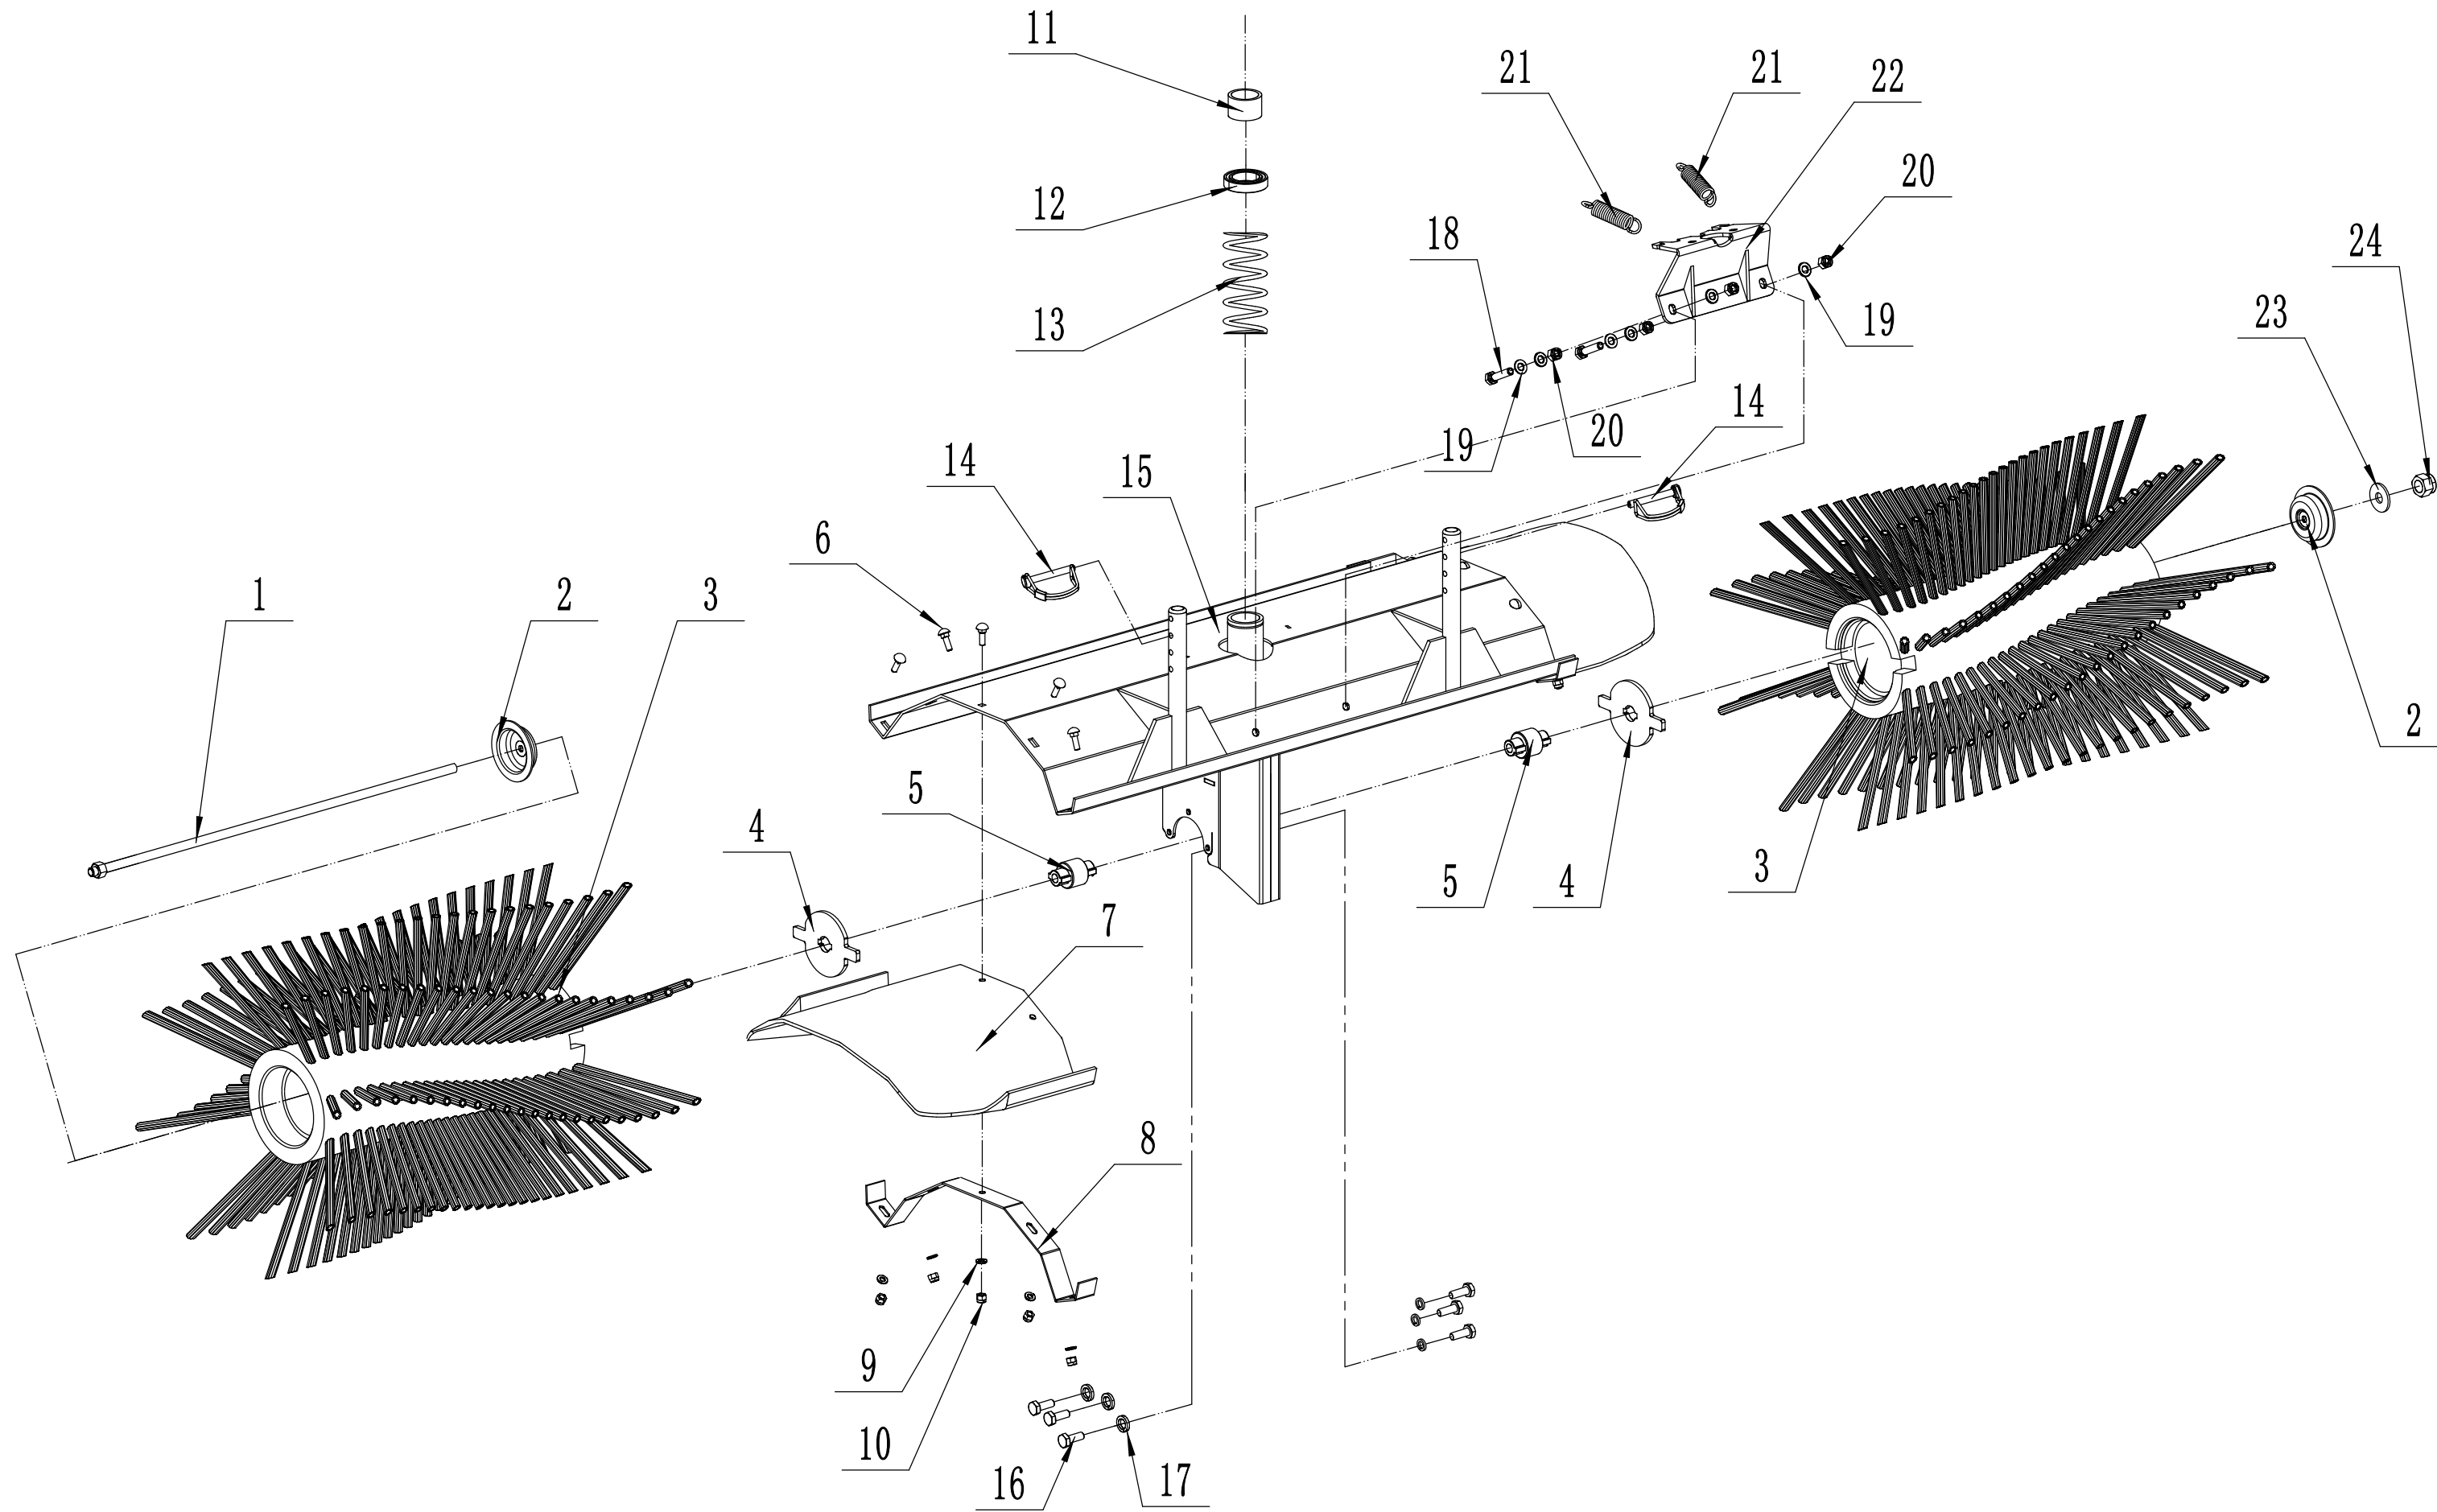

H WBSW705C Brush

Ersatzteilliste Zeichnung Nummer 8		WB 456 SW 705 C		2019
Nummer	Ersatzteilnummer	Deutsche Bezeichnung	Englische Bezeichnung	Menge
1	SW700305-02	Stange	Rod	1
2	SW100A06000001-22	Scheibe	Disc	2
3	SW7001A00	Bürste	Brush	2
4	SW800301-02	Adapter	Adapter	2
5	SW800304-02	Buchse	Bush	2
6	0107006020	Bolzen	Bolt	10
7	SW800303	Gummischutz	Rubber	2
8	SW800306-22	Platte	Plate	2
9	0301006000	Scheibe	Spacer	10
10	0201006000	Mutter	Lock Nut	10
11	SW800307-02	Abstandshalter	Spacer	1
12	61804-2Z	Lager	Bearing	1
13	SW8020	Feder	Spring	1
14	2601006045	Verschlussbolzen	Lock Pin	2
15	SW7003B00-49	Halter	Bracket	1
16	0101006016	Bolzen	Bolt	6
17	0401006000	Scheibe	Washer	6
18	0101008035	Bolzen	Bolt	2
19	0301008000	Scheibe	Spacer	6
20	0202008000	Mutter	Lock Nut	4
21	SW8022	Feder	Spring	2
22	SW8025-22	Platte	Plate	1
23	0301010000	Abstandshalter	Spacer	1
24	0202010000	Mutter	Lock Nut	1