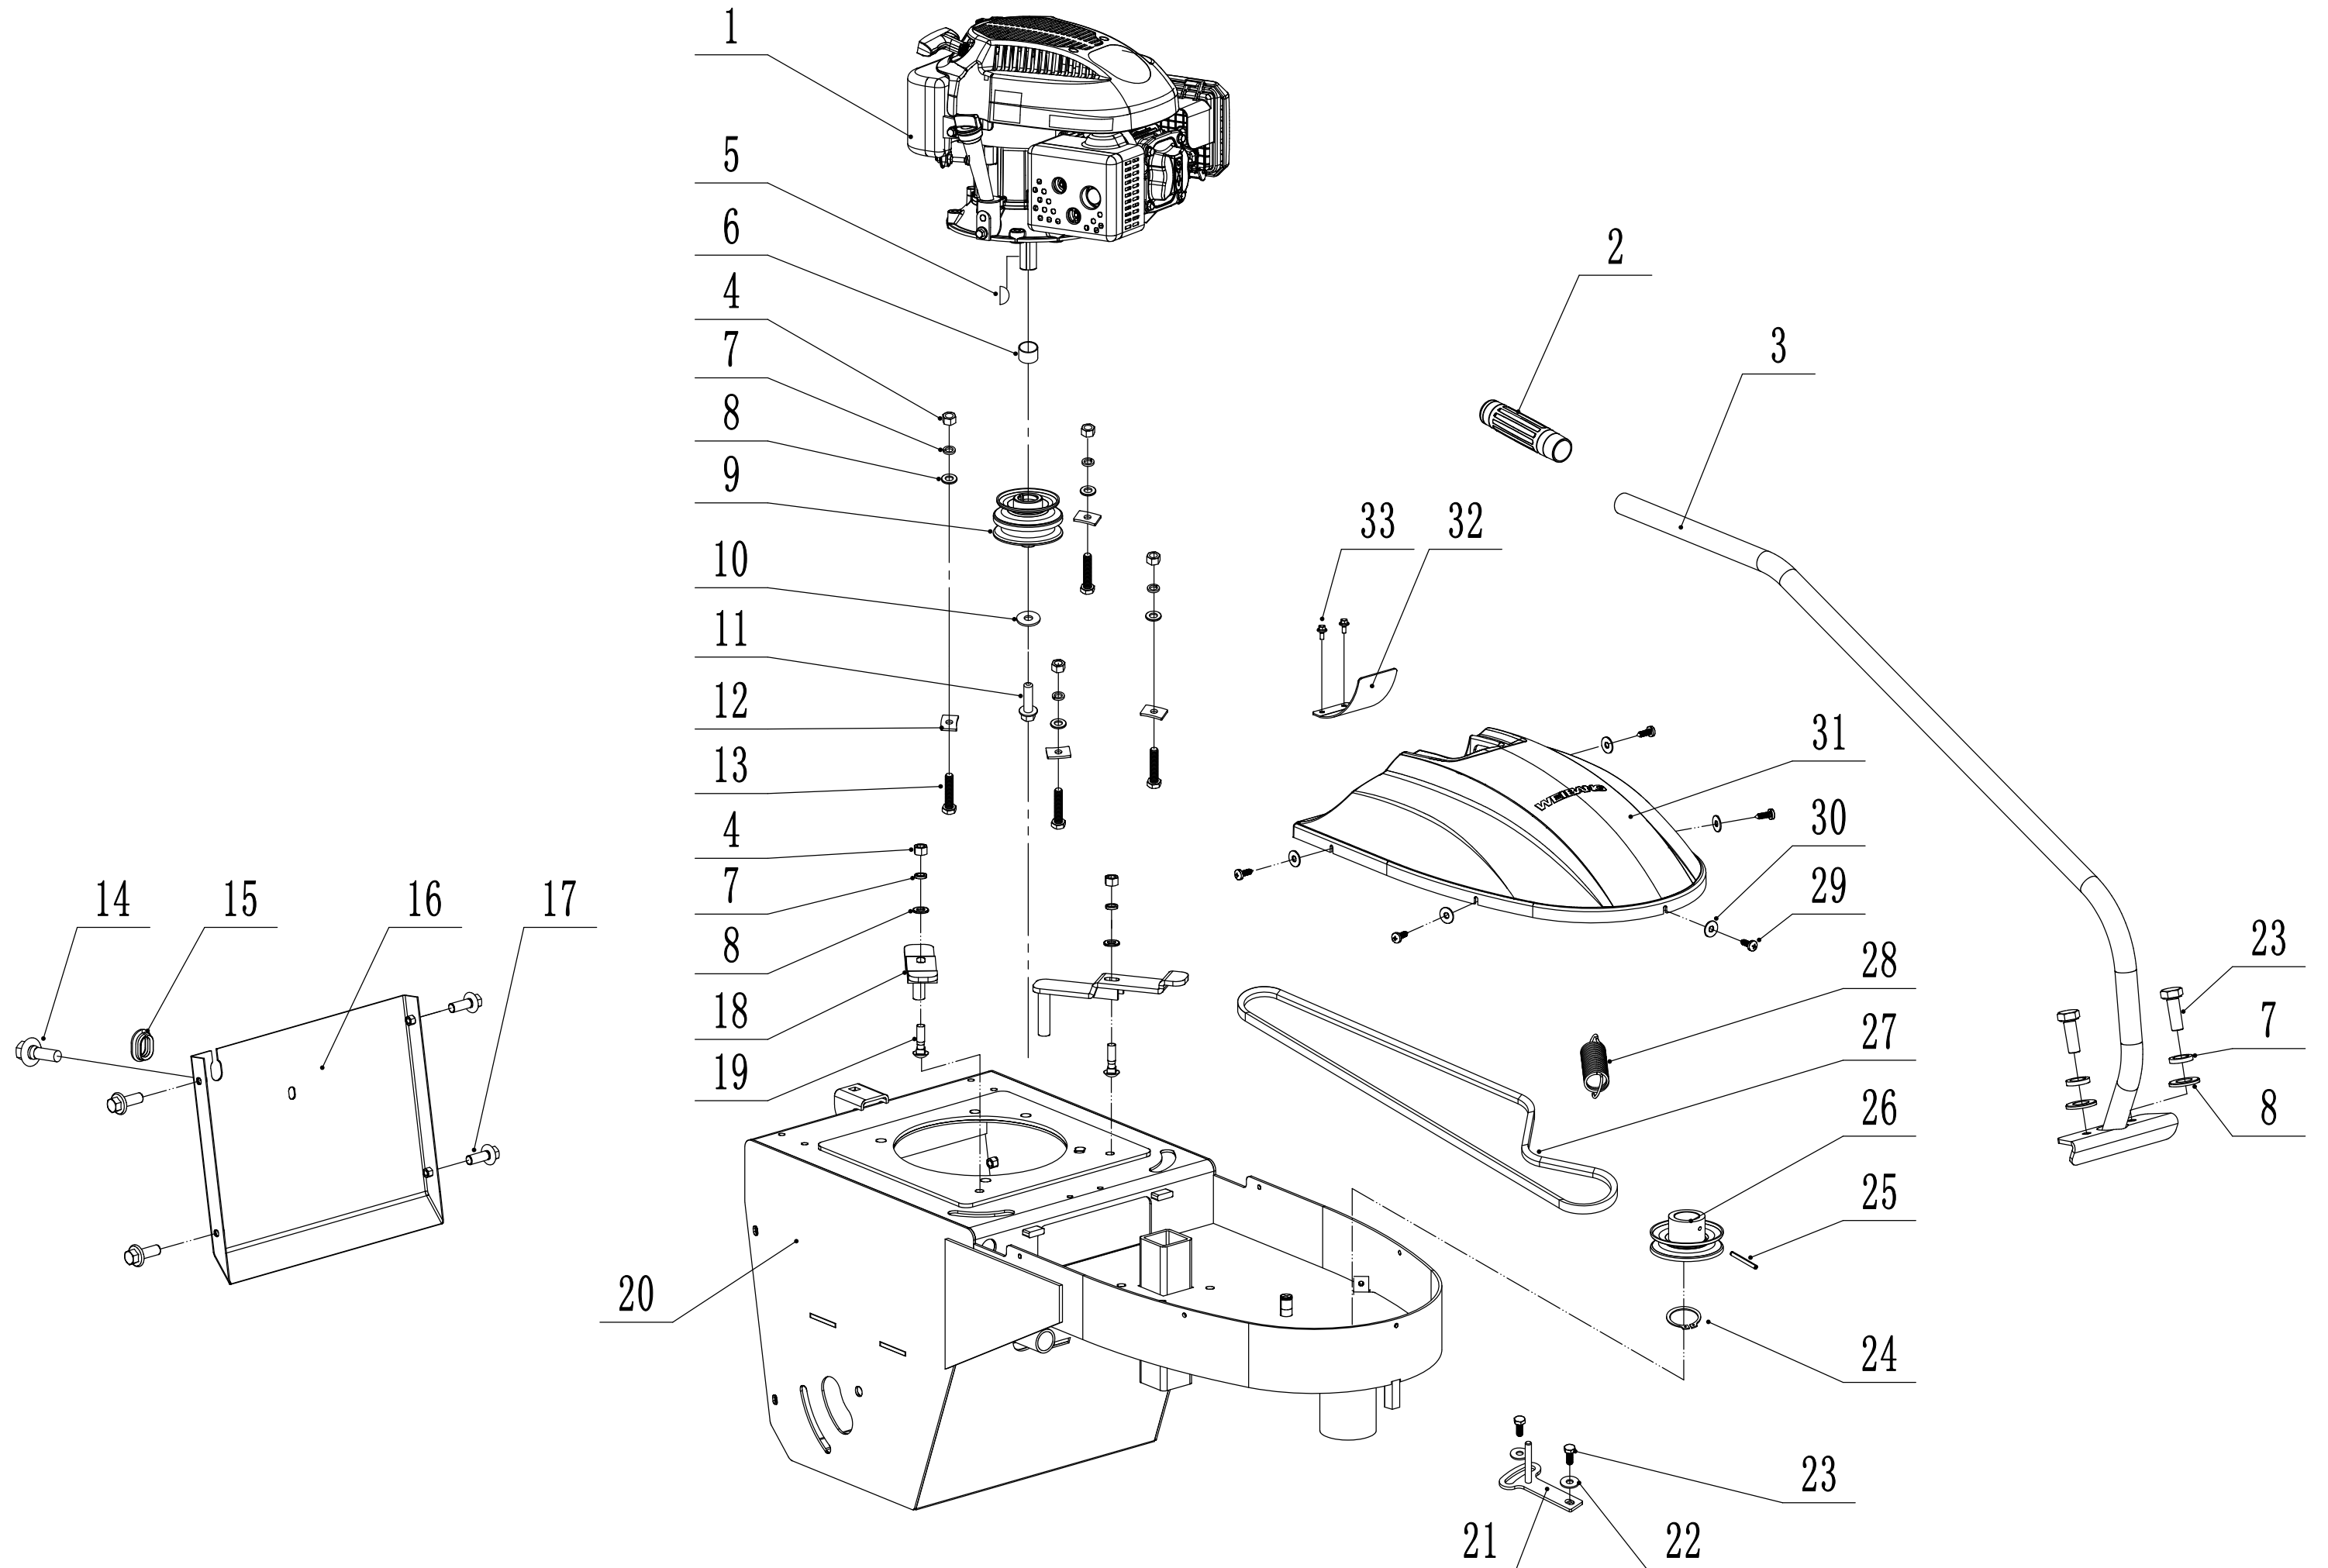

B WBSW705C Deck

Ersatzteilliste Zeichnung Nummer 2		WB SW 705 C		2019
Nummer	Ersatzteilnummer	Deutsche Bezeichnung	Englische Bezeichnung	Menge
2	SW801604	Griffschutz	Handle Sheath	1
3	SW8026-22	Verstellgriff	Steering Rod	1
4	0201008000	Mutter	Nut	6
5	5310401010	Keil	Key	1
6	SW8042-02	Abstandshalter	Spacer	1
7	0401008000	Federscheibe	Spring Washer	9
8	0301008000	Scheibe	Spacer	9
9	SW8014B-02	Riemenscheibe	Pulley	1
10	5310406010-04	Federscheibe	Spring Washer	1
11	5310415020	Zentralschraube	Central Bolt	1
12	5310112010-02	Abstandshalter	Spacer	4
13	0101008045	Bolzen	Bolt	4
14	0102008016	Bolzen	Bolt	1
15	5360122010	Staubabdeckung	Rubber Ring	1
16	SW800210-49	Abdeckung	Cover	1
17	0102006016	Bolzen	Bolt	4
18	SW8030-22	Stopper	Stoper	2
19	4510513010-02	Bolzen	Bolt	2
20	SW8002-49	Gehäuse	Chassis	1
21	45C4100010-02	Halter	Bracket	1
22	0302008000	Scheibe	Big Washer	2
23	0101008020	Bolzen	Bolt	2
24	1001040000	Sicherungsring	Check Ring	1
25	0701005035	Federstift	Spring Pin	1
26	SW8013-02	Riemenscheibe	Pulley	1
27	4LXA1410	Keilriemen	Belt	1
28	SW8023	Feder	Spring	1
29	0106005016	Schraube	Screw	5
30	0302005000	Große Scheibe	Big Washer	5
31	SW8034	Abdeckung	Front Cover	1
33	0102006014	Bolzen	Bolt	2