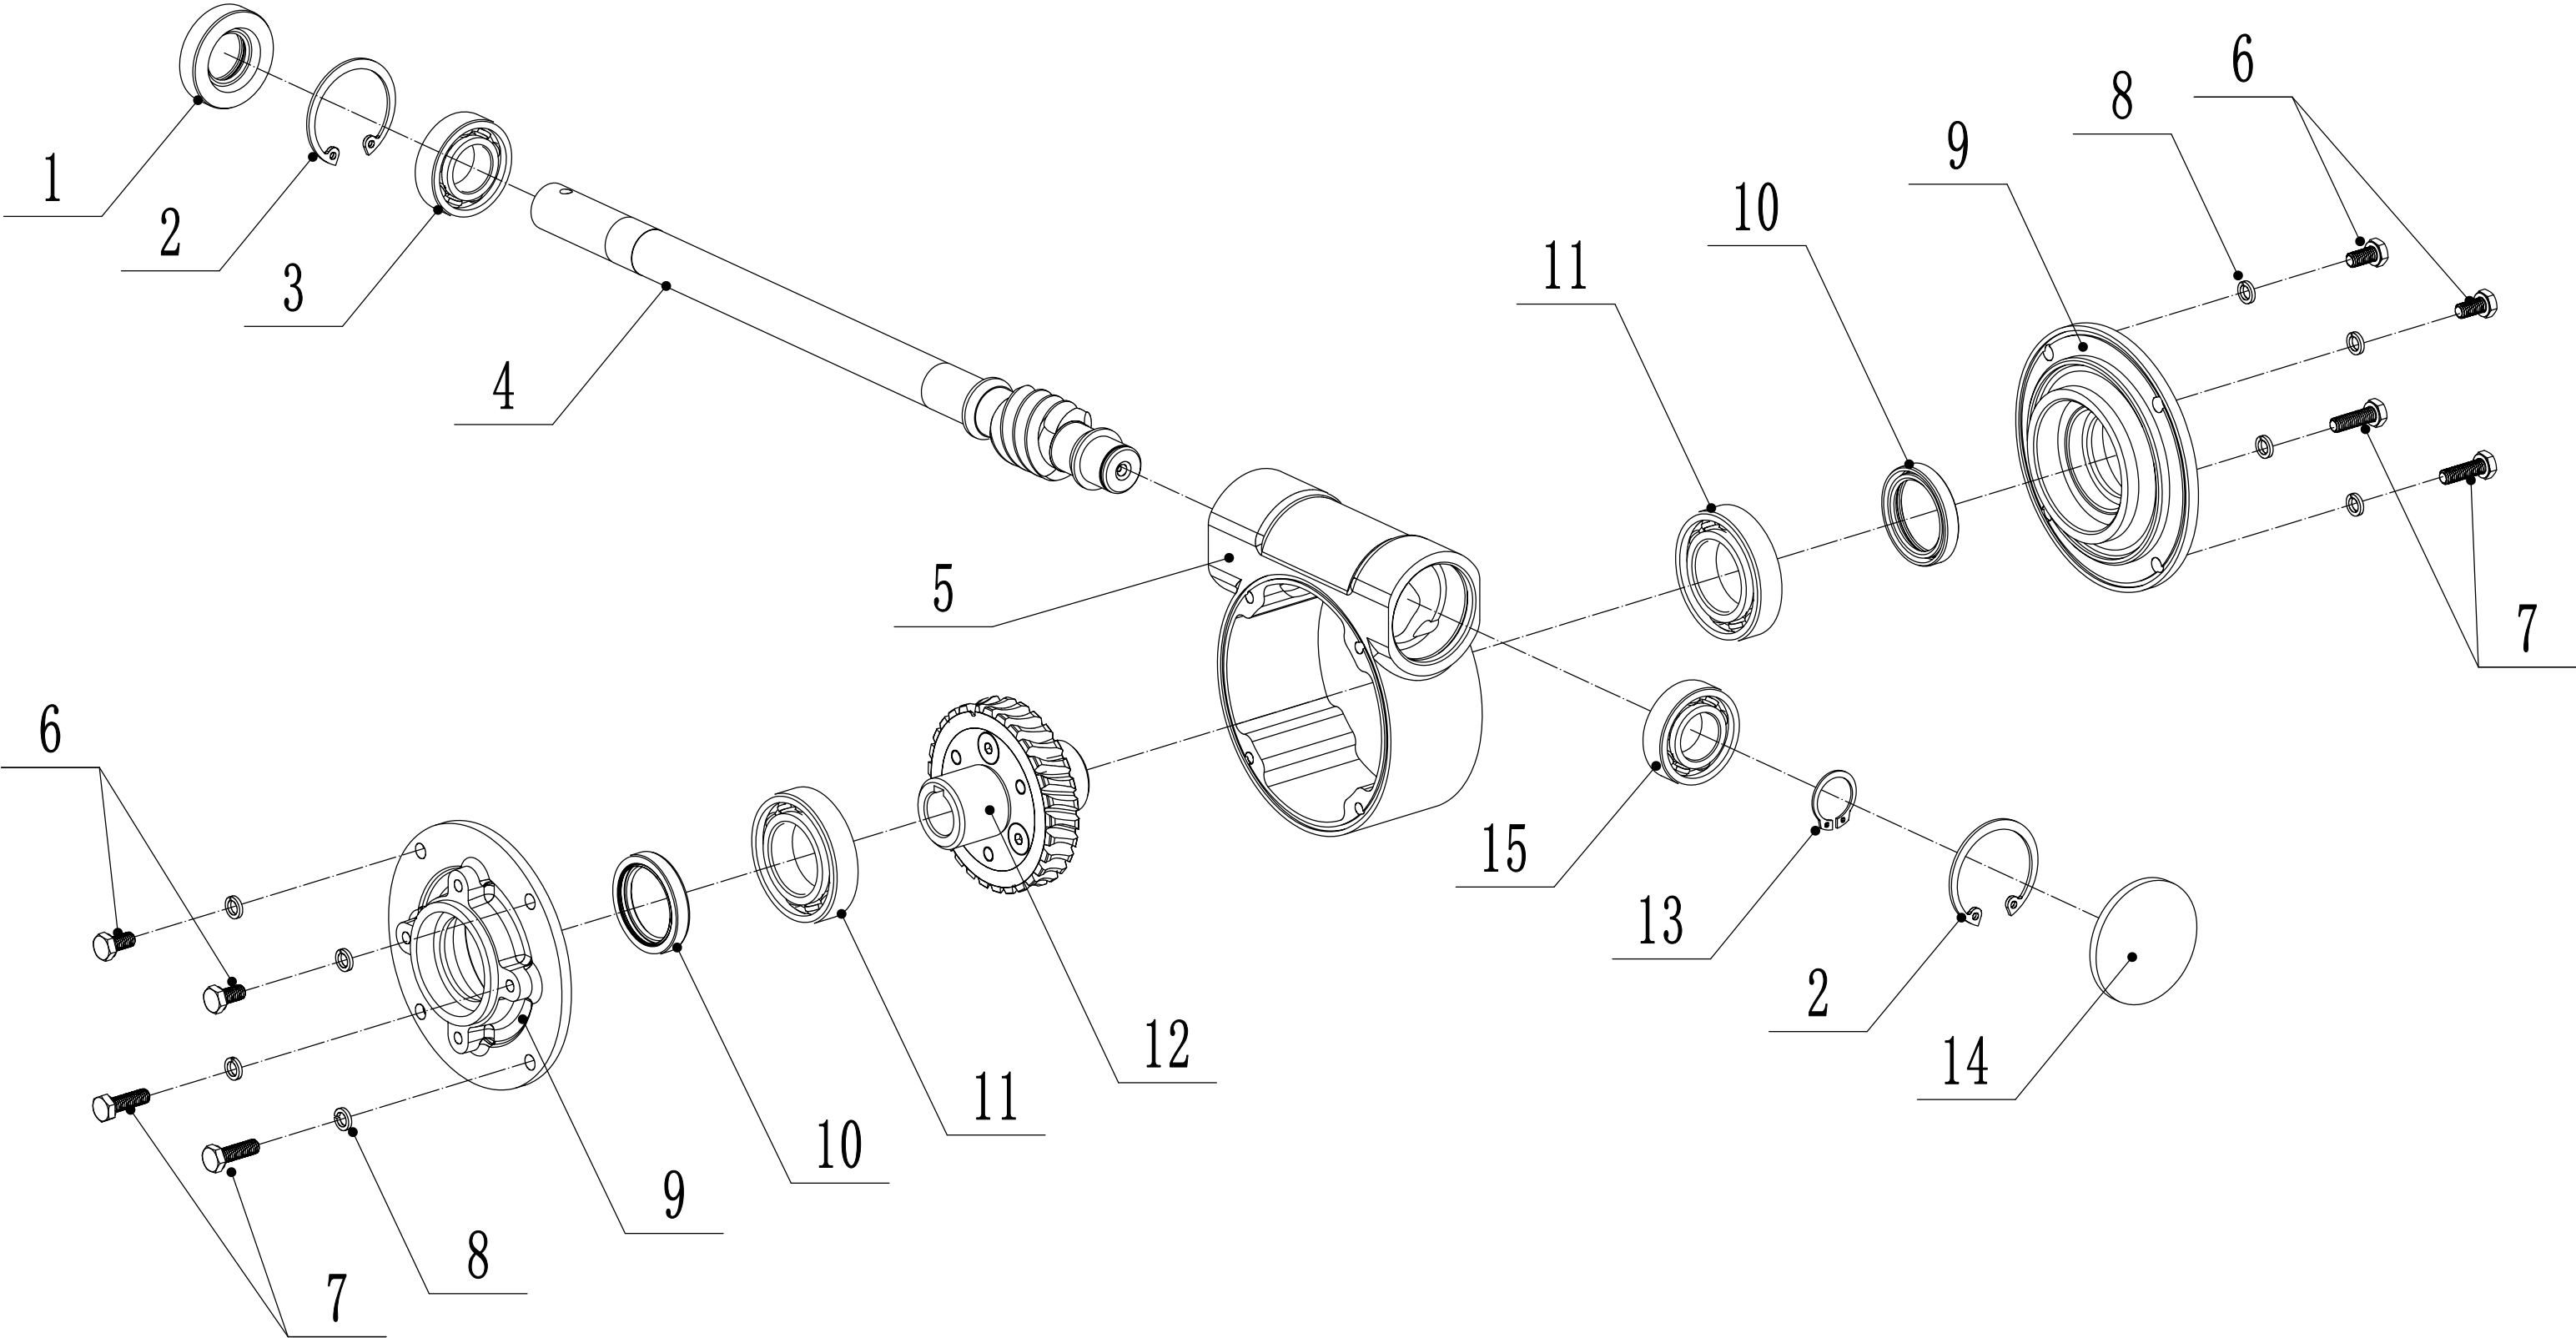

G WBSW705C Reducer

Ersatzteilliste Zeichnung Nummer 7		WB 456 SW 705 C		2019
Nummer	Ersatzteilnummer	Deutsche Bezeichnung	Englische Bezeichnung	Menge
1	1502004210	Dichtungsring	Oil Seal Ring	1
2	0901042000	Sicherungsring	Check Ring	2
3	6004	Lager	Bearing	2
4	SW7003A01	Stange	Worm	1
5	SW8003A07	Abdeckung	Case	1
6	0103006012	Bolzen	Bolt	6
7	0103006020	Bolzen	Bolt	3
8	0401006000	Federscheibe	Spring Washer	8
9	SW8003A06	Abdeckung	Cover	2
10	1503004007	Dichtungsring	Oil Seal Ring	2
11	6006	Lager	Bearing	2
12	SW8003A02	Zahnrad	Worm Wheel	1
13	1001020000	Sicherungsring	Check Ring	1
14	SW8003A04	Abdeckung	Cover	1
15	7004C-AC	Lager	Bearing	1
16	SW7003A00	Kehrbürstengetriebe komplett		1