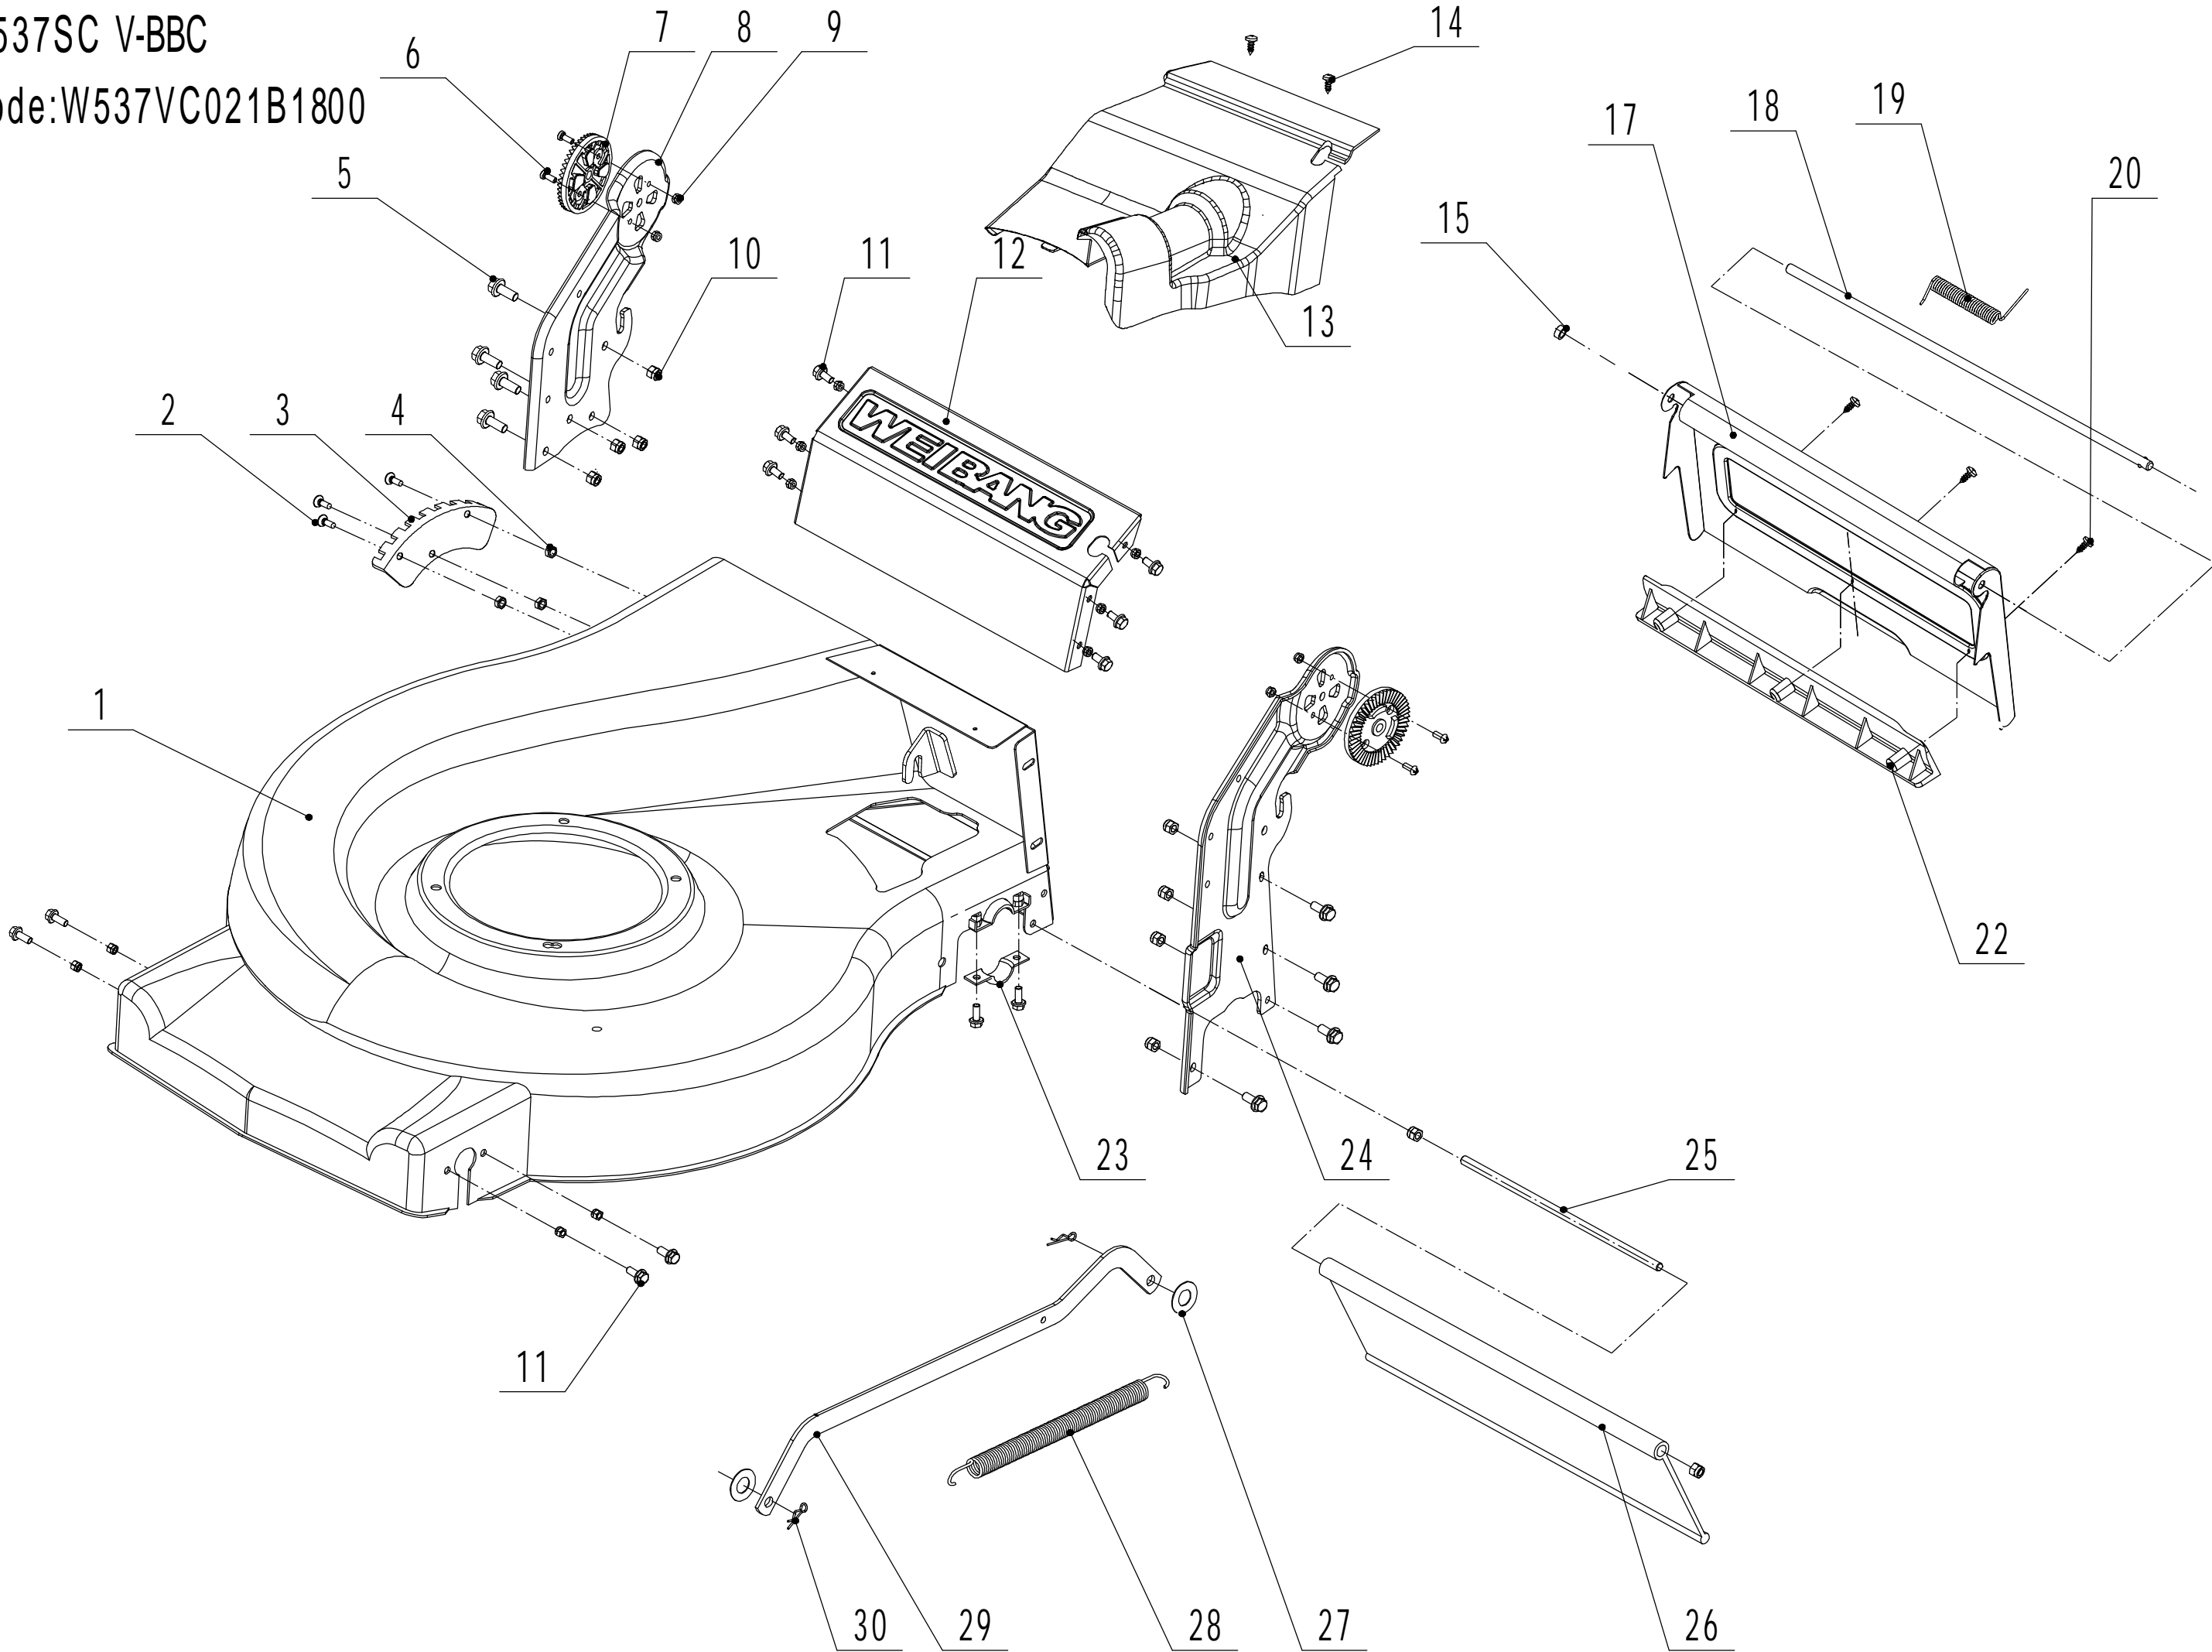

Model:WB537SC V-BBC

Service Code:W537VC021B1800

Main Body

Ersatzteilliste Zeichnung Nummer 2		WB 537 SC V-BBC		2019
Nummer	Ersatzteilnummer	Deutsche Bezeichnung	Englische Bezeichnung	Menge
1	5320101020S-44	Gehäuse	Chassis	1
2	0108006015	Schraube	Screw	3
3	5320121030-01	Höheneinstellraste	Graduator	1
4	0202006000	Mutter	Lock Nut	15
5	0102008016	Bolzen	Bolt	8
6	0104005012	Schraube	Screw	4
7	AVSA000000040-22	Verstellsegment	Tooth Disc	2
8	5020116020S-40	Rechter Holmhalter	Right Handle Bracket	1
9	0202005000	Mutter	Lock Nut	4
10	02020080000	Mutter	Lock Nut	8
11	0102006012	Bolzen	Bolt	14
12	5320115030S-44	Verbindungsstück	Connector	1
13	5320117010S	Abdeckung	Upper Shield	1
14	0106004009	Schraube	Screw	2
15	5320136010	Abstandshalter	Spacer	1
17	5320127050-22	Abdeckung	Rear Cover	1
18	5320128020S-02	Stange	Rear Cover Axle	1
19	5020127010	Feder	Spring- Rear Cover	1
20	0106004013	Schraube	Screw	3
22	5320127040	Schutz	Sealing Strip	1
23	5320114020-01	Lagerhalter	Upper Bearing Bracket	2
24	5020115020S-40	Linker Holmhalter	Left Handle Bracket	1
25	5320124010-02	Stange	Pivot- Trailing Flap	1
26	5320125010	Schutz	Trailing Flap	1
27	0301010000	Abstandshalter	Spacer	2
28	5320332010-02	Feder	Spring- Connecting Rod	1
29	5320331010-40	Verbindungsstange	Connecting Rod	1
30	5320333010	Sicherungsring	Check Ring	2