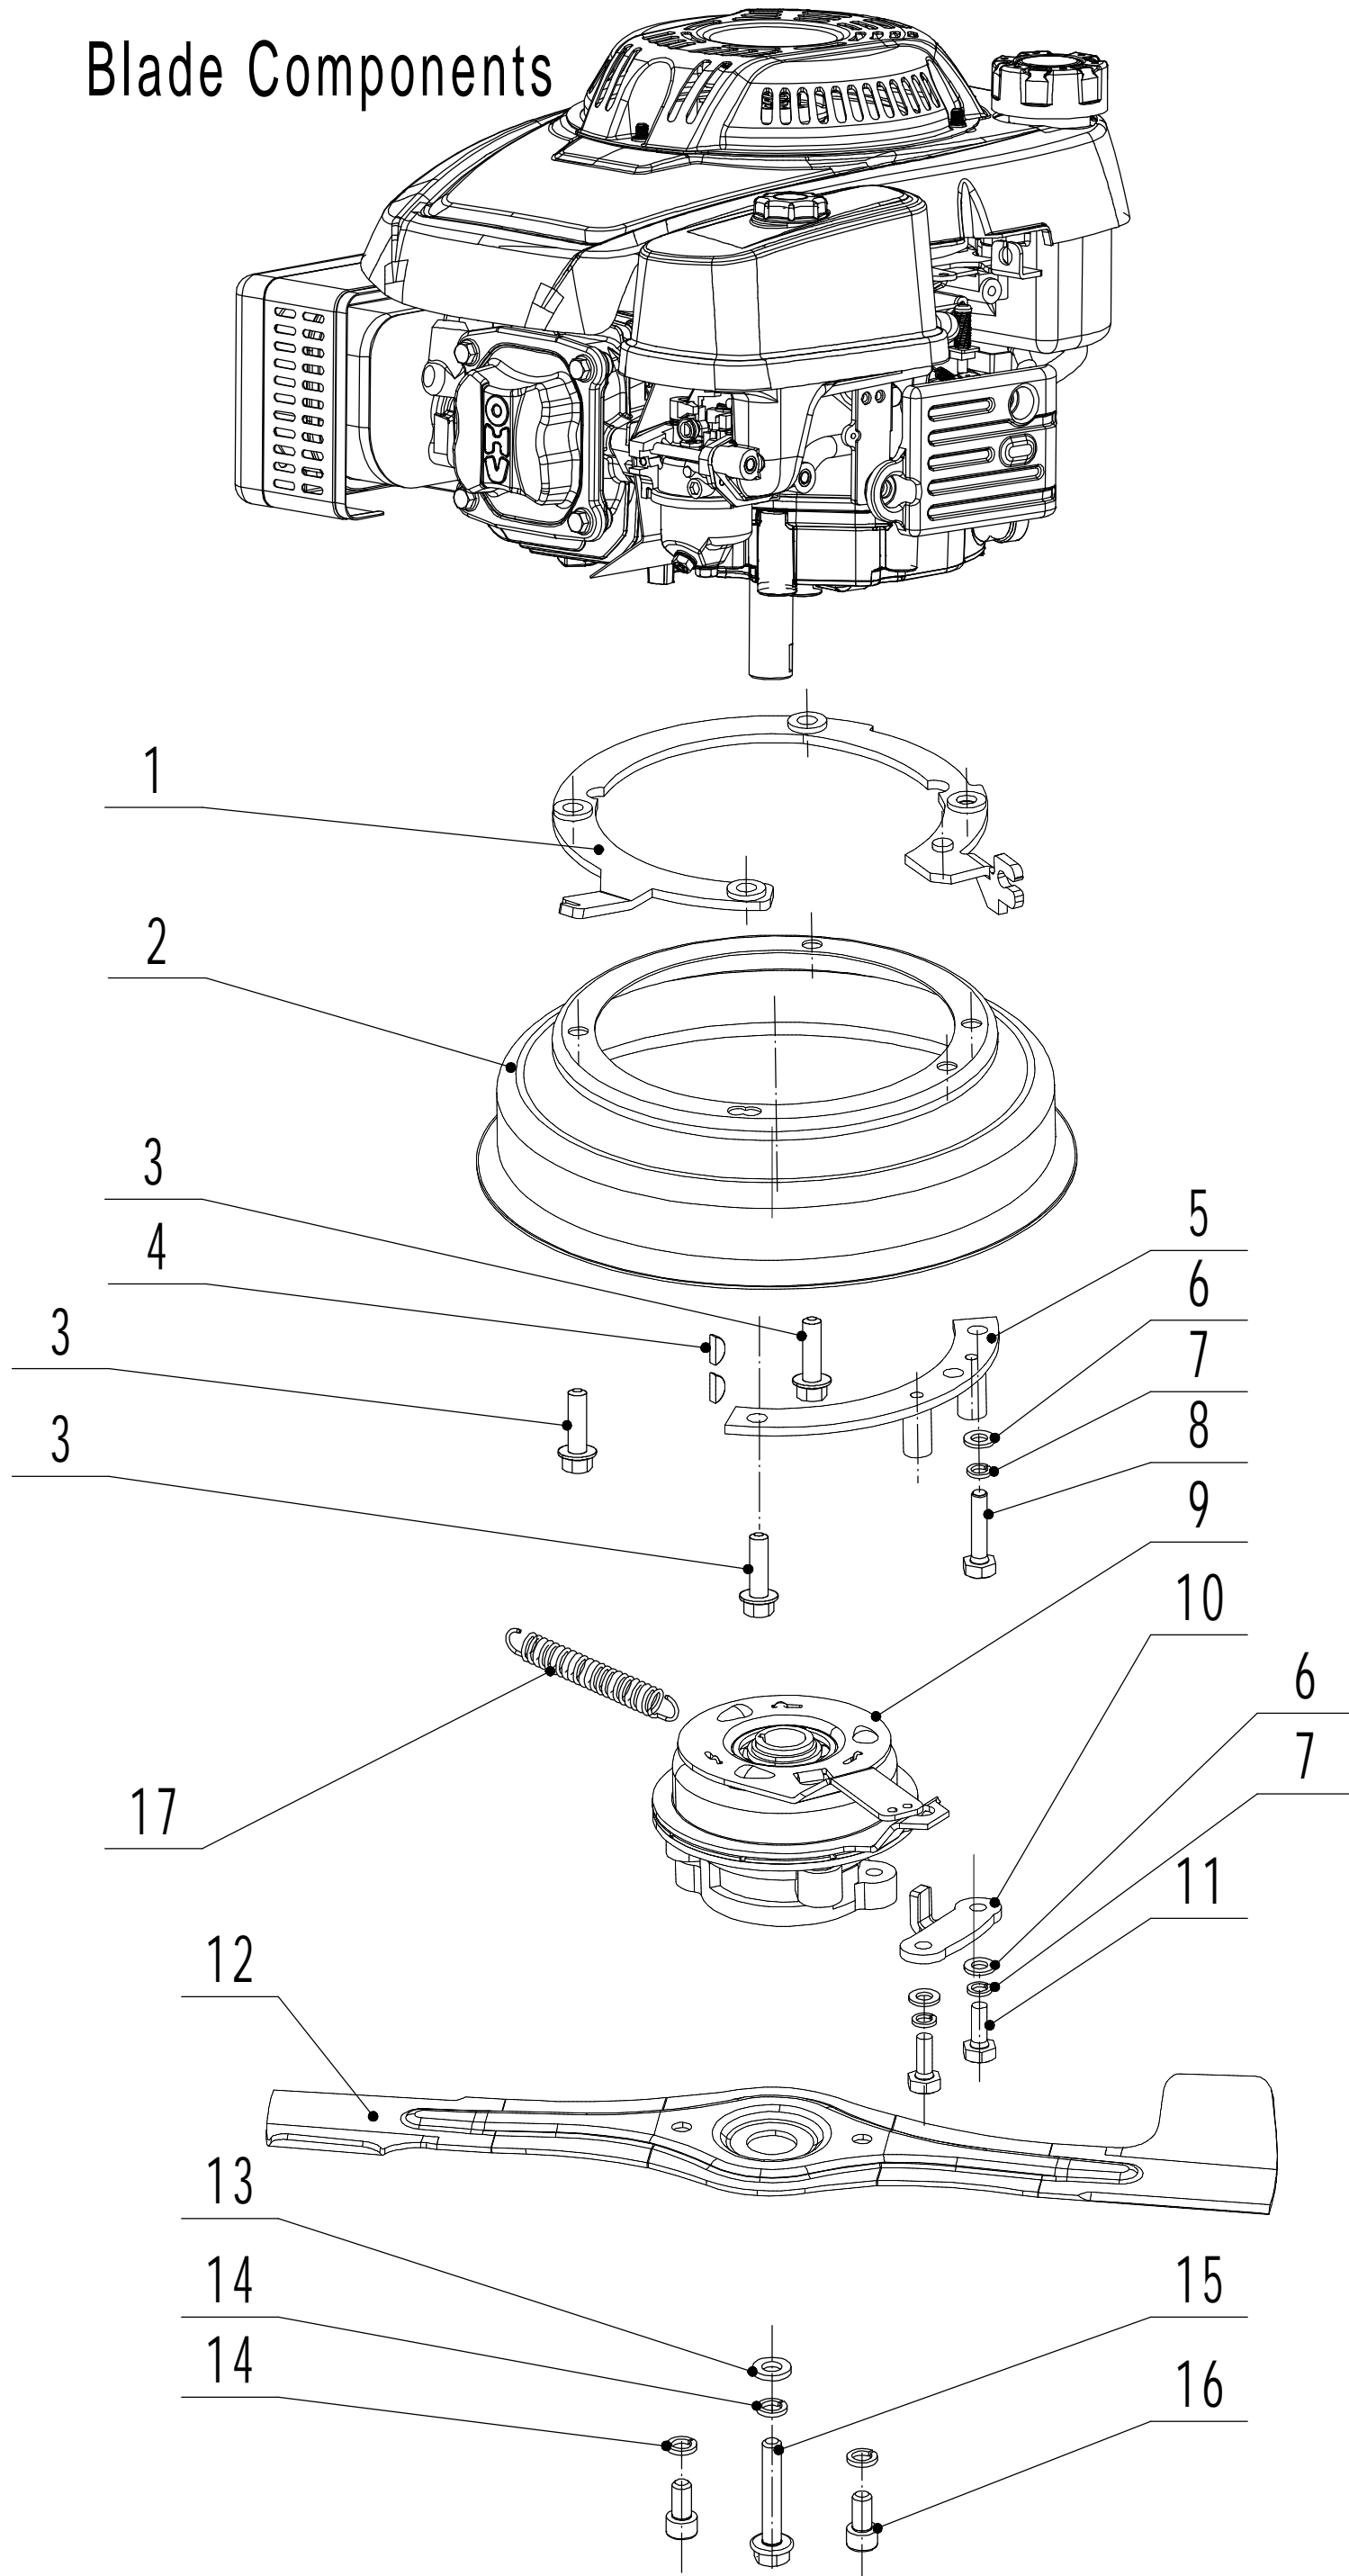

Model:WB537SC V-BBC

Service Code:W537VC021B1800

Blade Components

Ersatzteilliste Zeichnung Nummer 3		WB 537 SC V-BBC		2019
Nummer	Ersatzteilnummer	Deutsche Bezeichnung	Englische Bezeichnung	Menge
1	BBC-ST010	Motorhalterung	Engine Base	1
2	BBC-ST040	Spindelhalterung	Wind Shield	1
3	4820102012	Bolzen	Bolt	3
4	4510401010	Keil	Key	2
5	BBC-ST020	Halterung	Upper Fixed Frame	1
6	0301008000	Scheibe	Washer	2
7	0401008000	Federscheibe	Spring Washer	2
8	0101008035	Bolzen	Bolt	1
9	BBC-WB	Messerkupplung	BBC Clutch	1
10	BBC-ST030-02	Halterung	Lower Fixed Frame	1
11	0101008020	Bolzen	Bolt	2
12	5380401010WB-22	Messer	Blade	1
13	BBC30A000000040-04	Dichtung	Central Gasket	1
14	0403010000	Federscheibe	Spring Washer	3
15	5320405010	Messerschraube	Central Bolt	1
16	0103010020B	Schraube	Screw	2
17	5380515020B	Feder	Spring	1