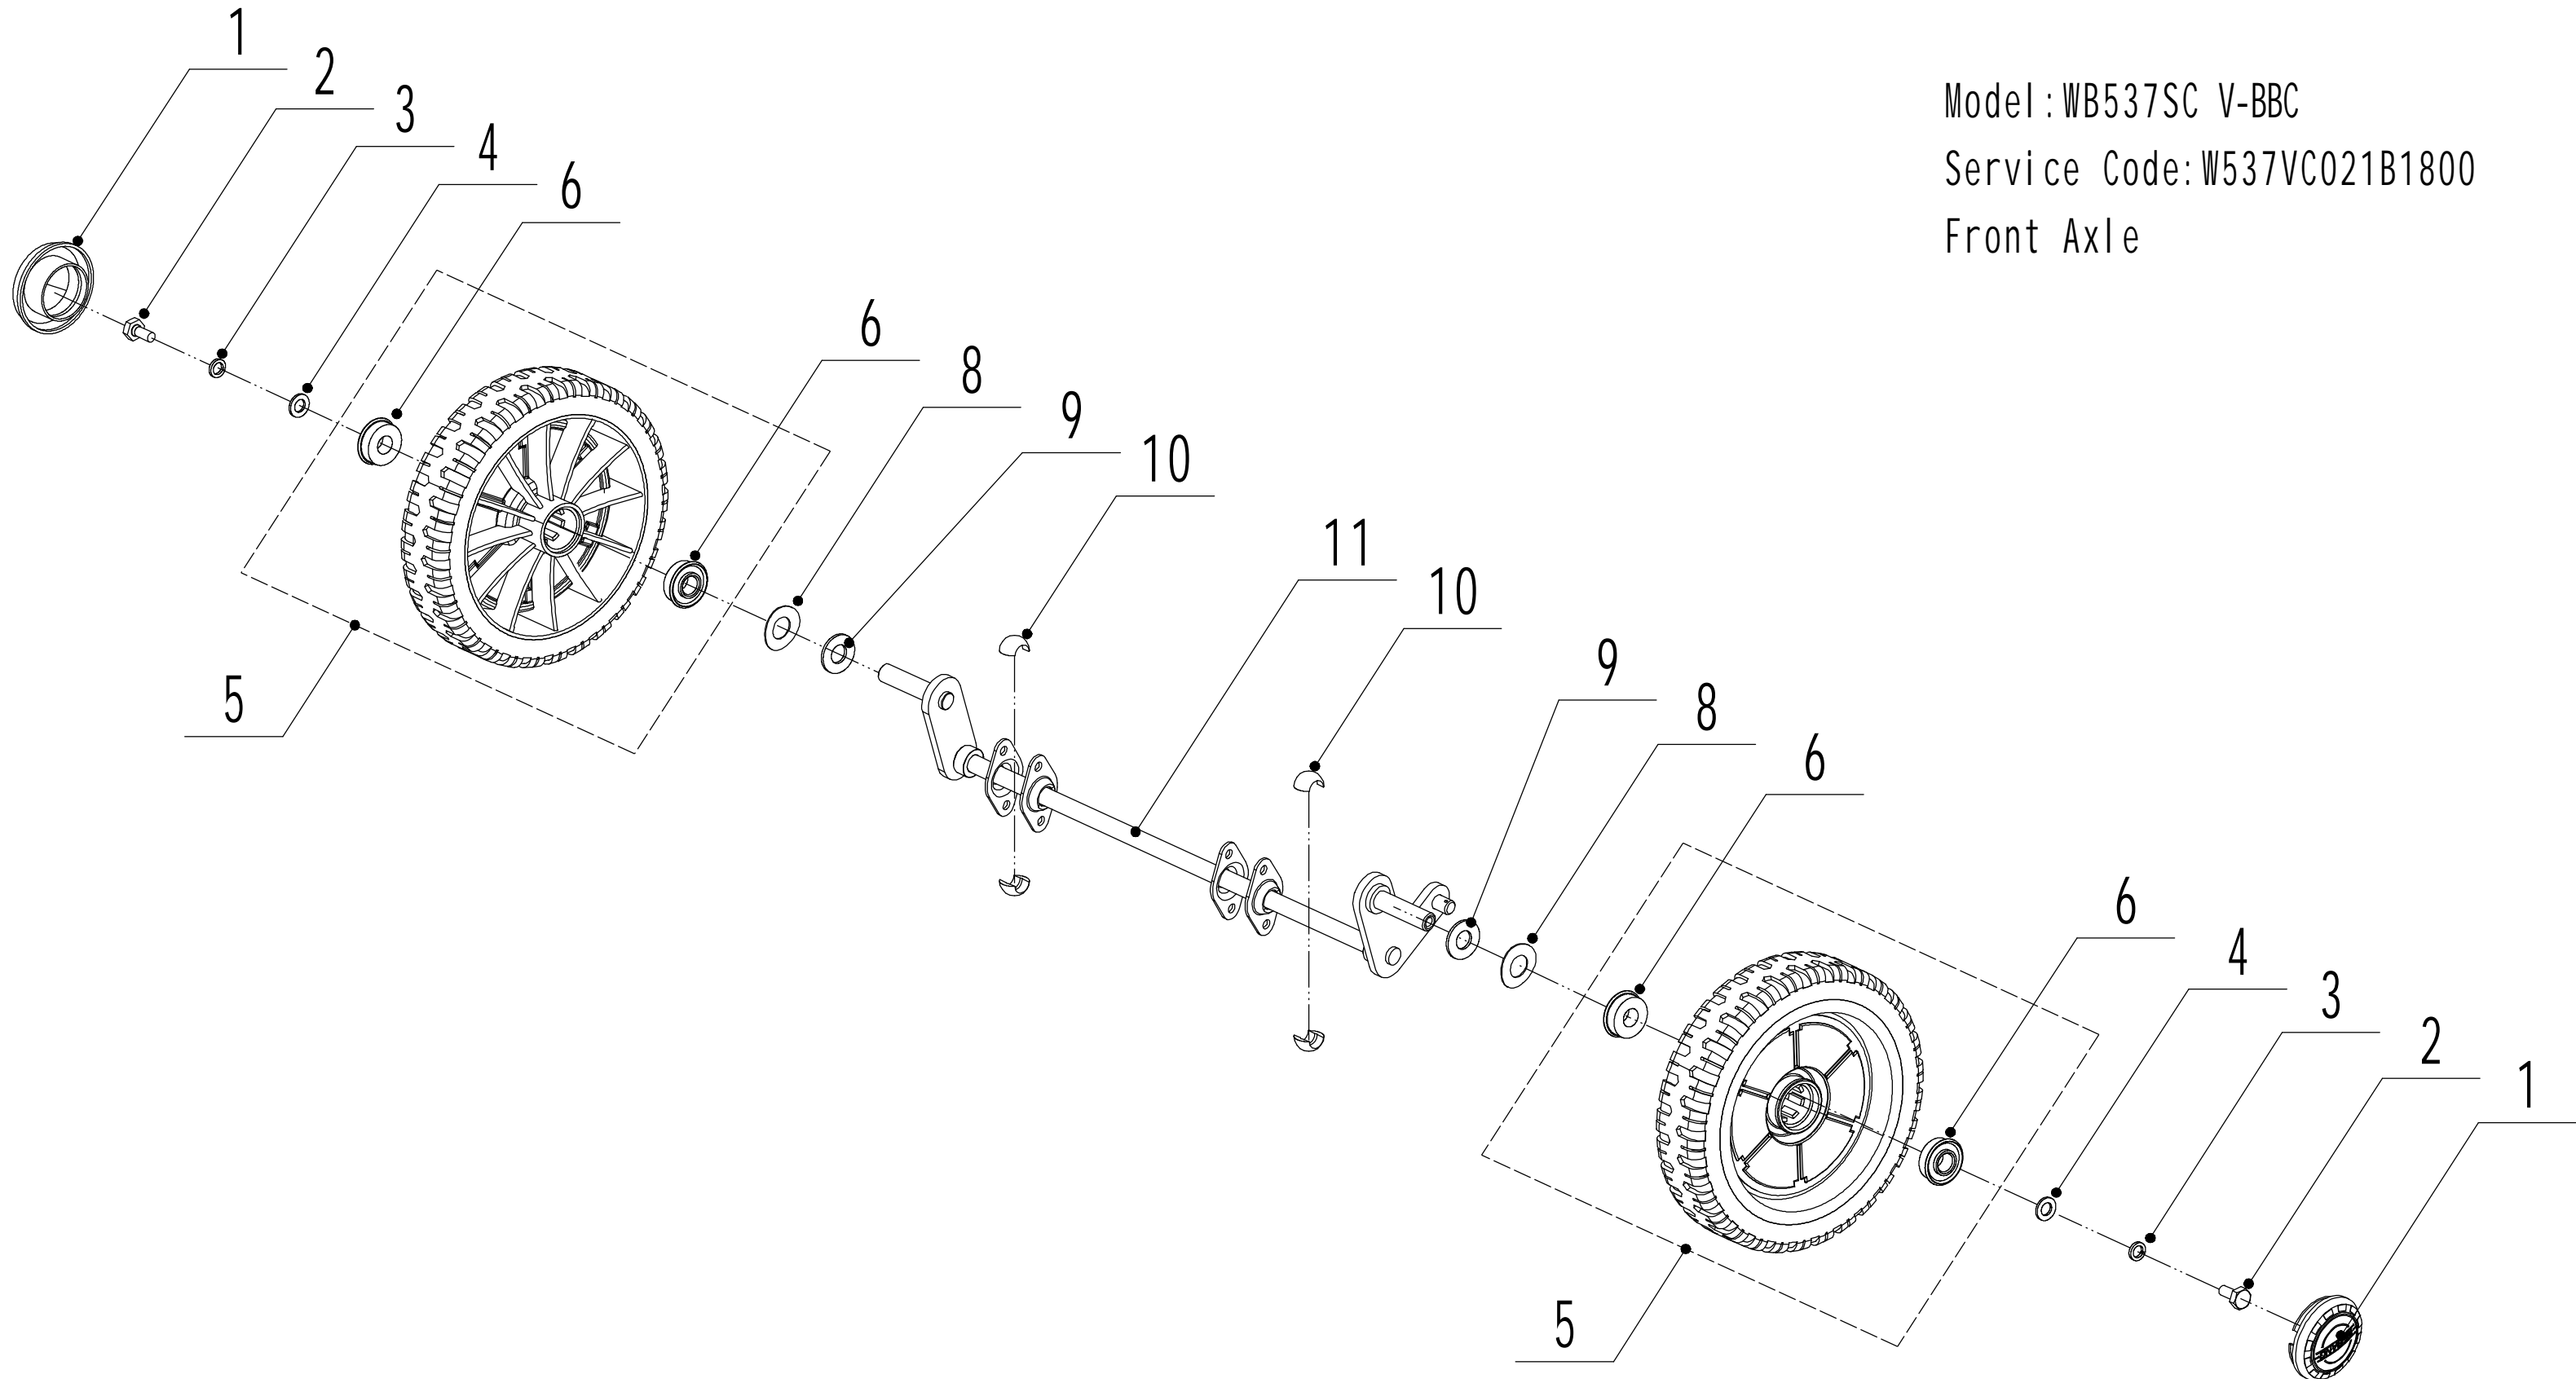

Model : WB537SC V-BBC
Service Code: W537VC021B1800
Front Axle

Ersatzteilliste Zeichnung Nummer 4		WB 537 SC V-BBC		2019
Nummer	Ersatzteilnummer	Deutsche Bezeichnung	Englische Bezeichnung	Menge
1	5310214010	Radkappe	Wheel Cap	2
2	0101008015	Bolzen	Bolt	2
3	0401008000	Federscheibe	Spring Washer	2
4	0301006000	Abstandshalter	Spacer	2
5	5310212010-40	Rad	Wheel	2
6	5310213010	Lager	Bearing	4
8	5310211010-02	Federscheibe	Spring Washer	2
9	5310210010-02	Abstandshalter	Spacer	2
10	5310209010	Lager	Spherical Bearing	4
11	5320202010-01	Frontachse	Front Axle	1