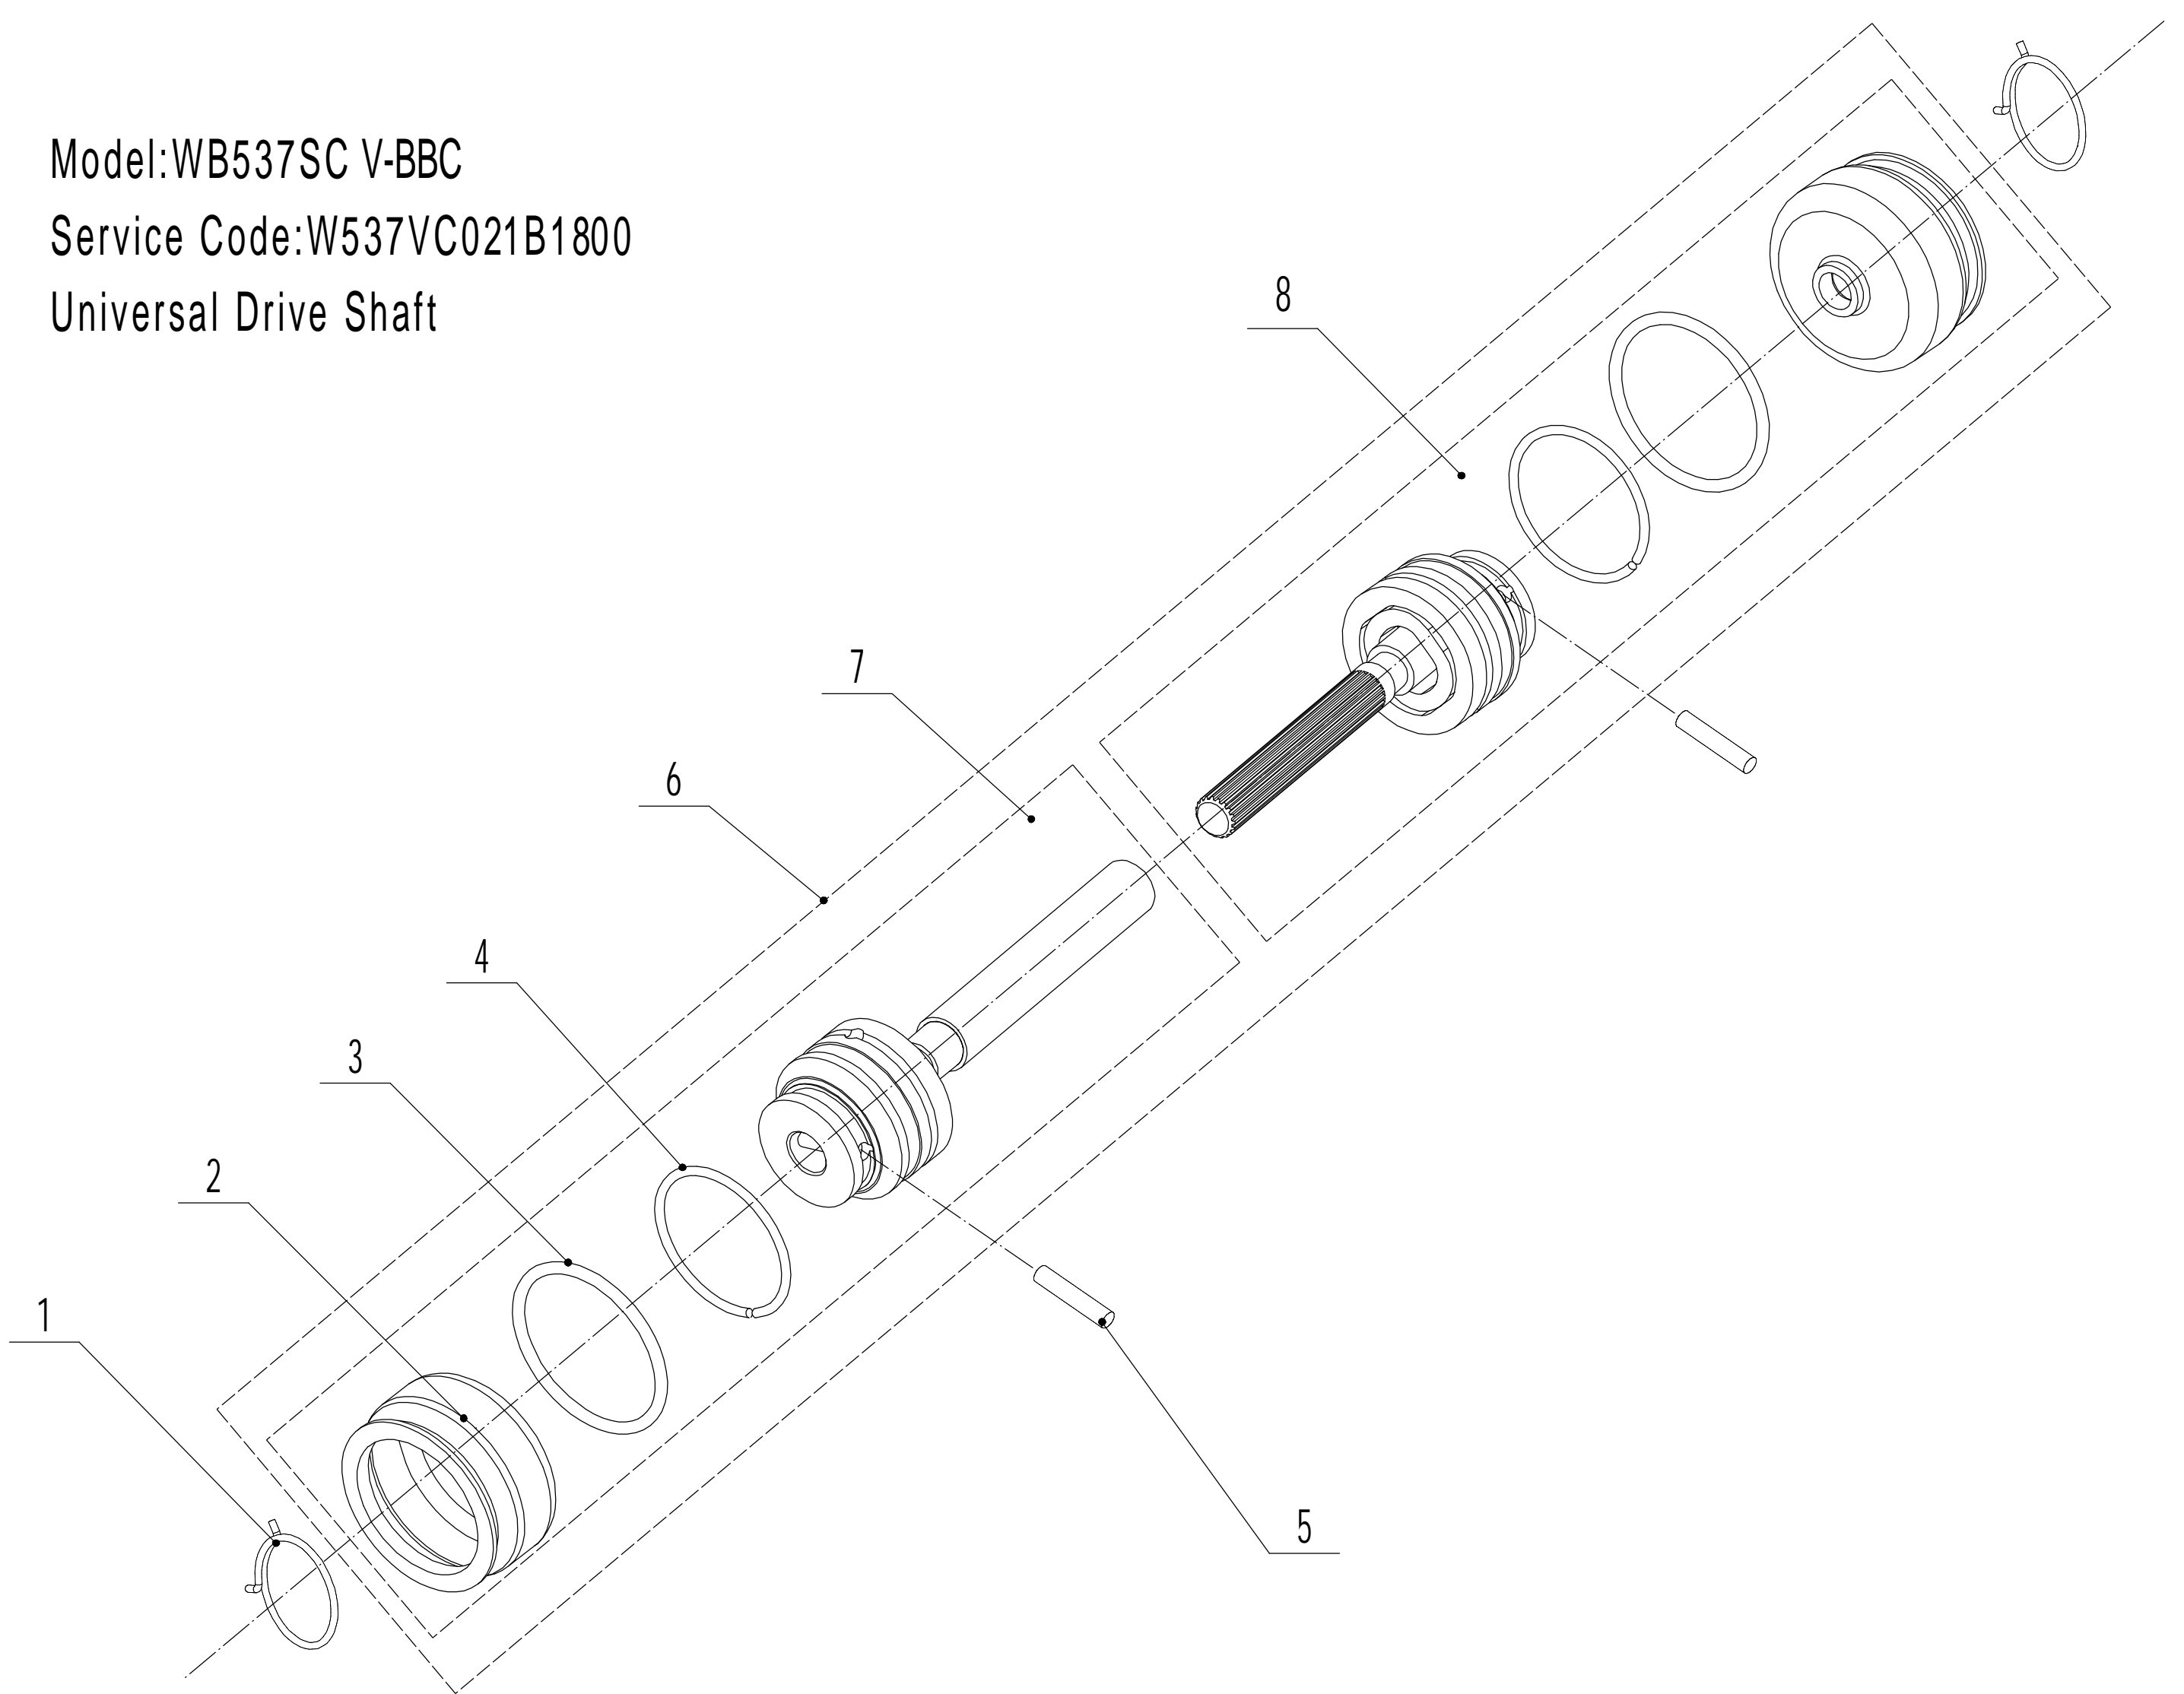

Model:WB537SC V-BBC

Service Code:W537VC021B1800

Universal Drive Shaft

Ersatzteilliste Zeichnung Nummer 8		WB 537 SC V-BBC		2019
Nummer	Ersatzteilnummer	Deutsche Bezeichnung	Englische Bezeichnung	Menge
1	HQA020000020	Sicherungsring	Check Ring	2
2	HQA020000080	Staubabdeckung	Antidust Shield	2
3	1401028003	Ring	O-Ring	2
4	HQA020000030	Sicherungsring	Check Ring	2
5	HQA020000090	Stift	Pin	2
6	Y26ZCD02	Kardanantrieb	Universal Drive Shaft	1
7	Y26ZCDA01	Kardanantrieb A	Universal Drive Shaft A	1
8	Y26ZCDB01	Kardanantrieb B	Universal Drive Shaft B	1