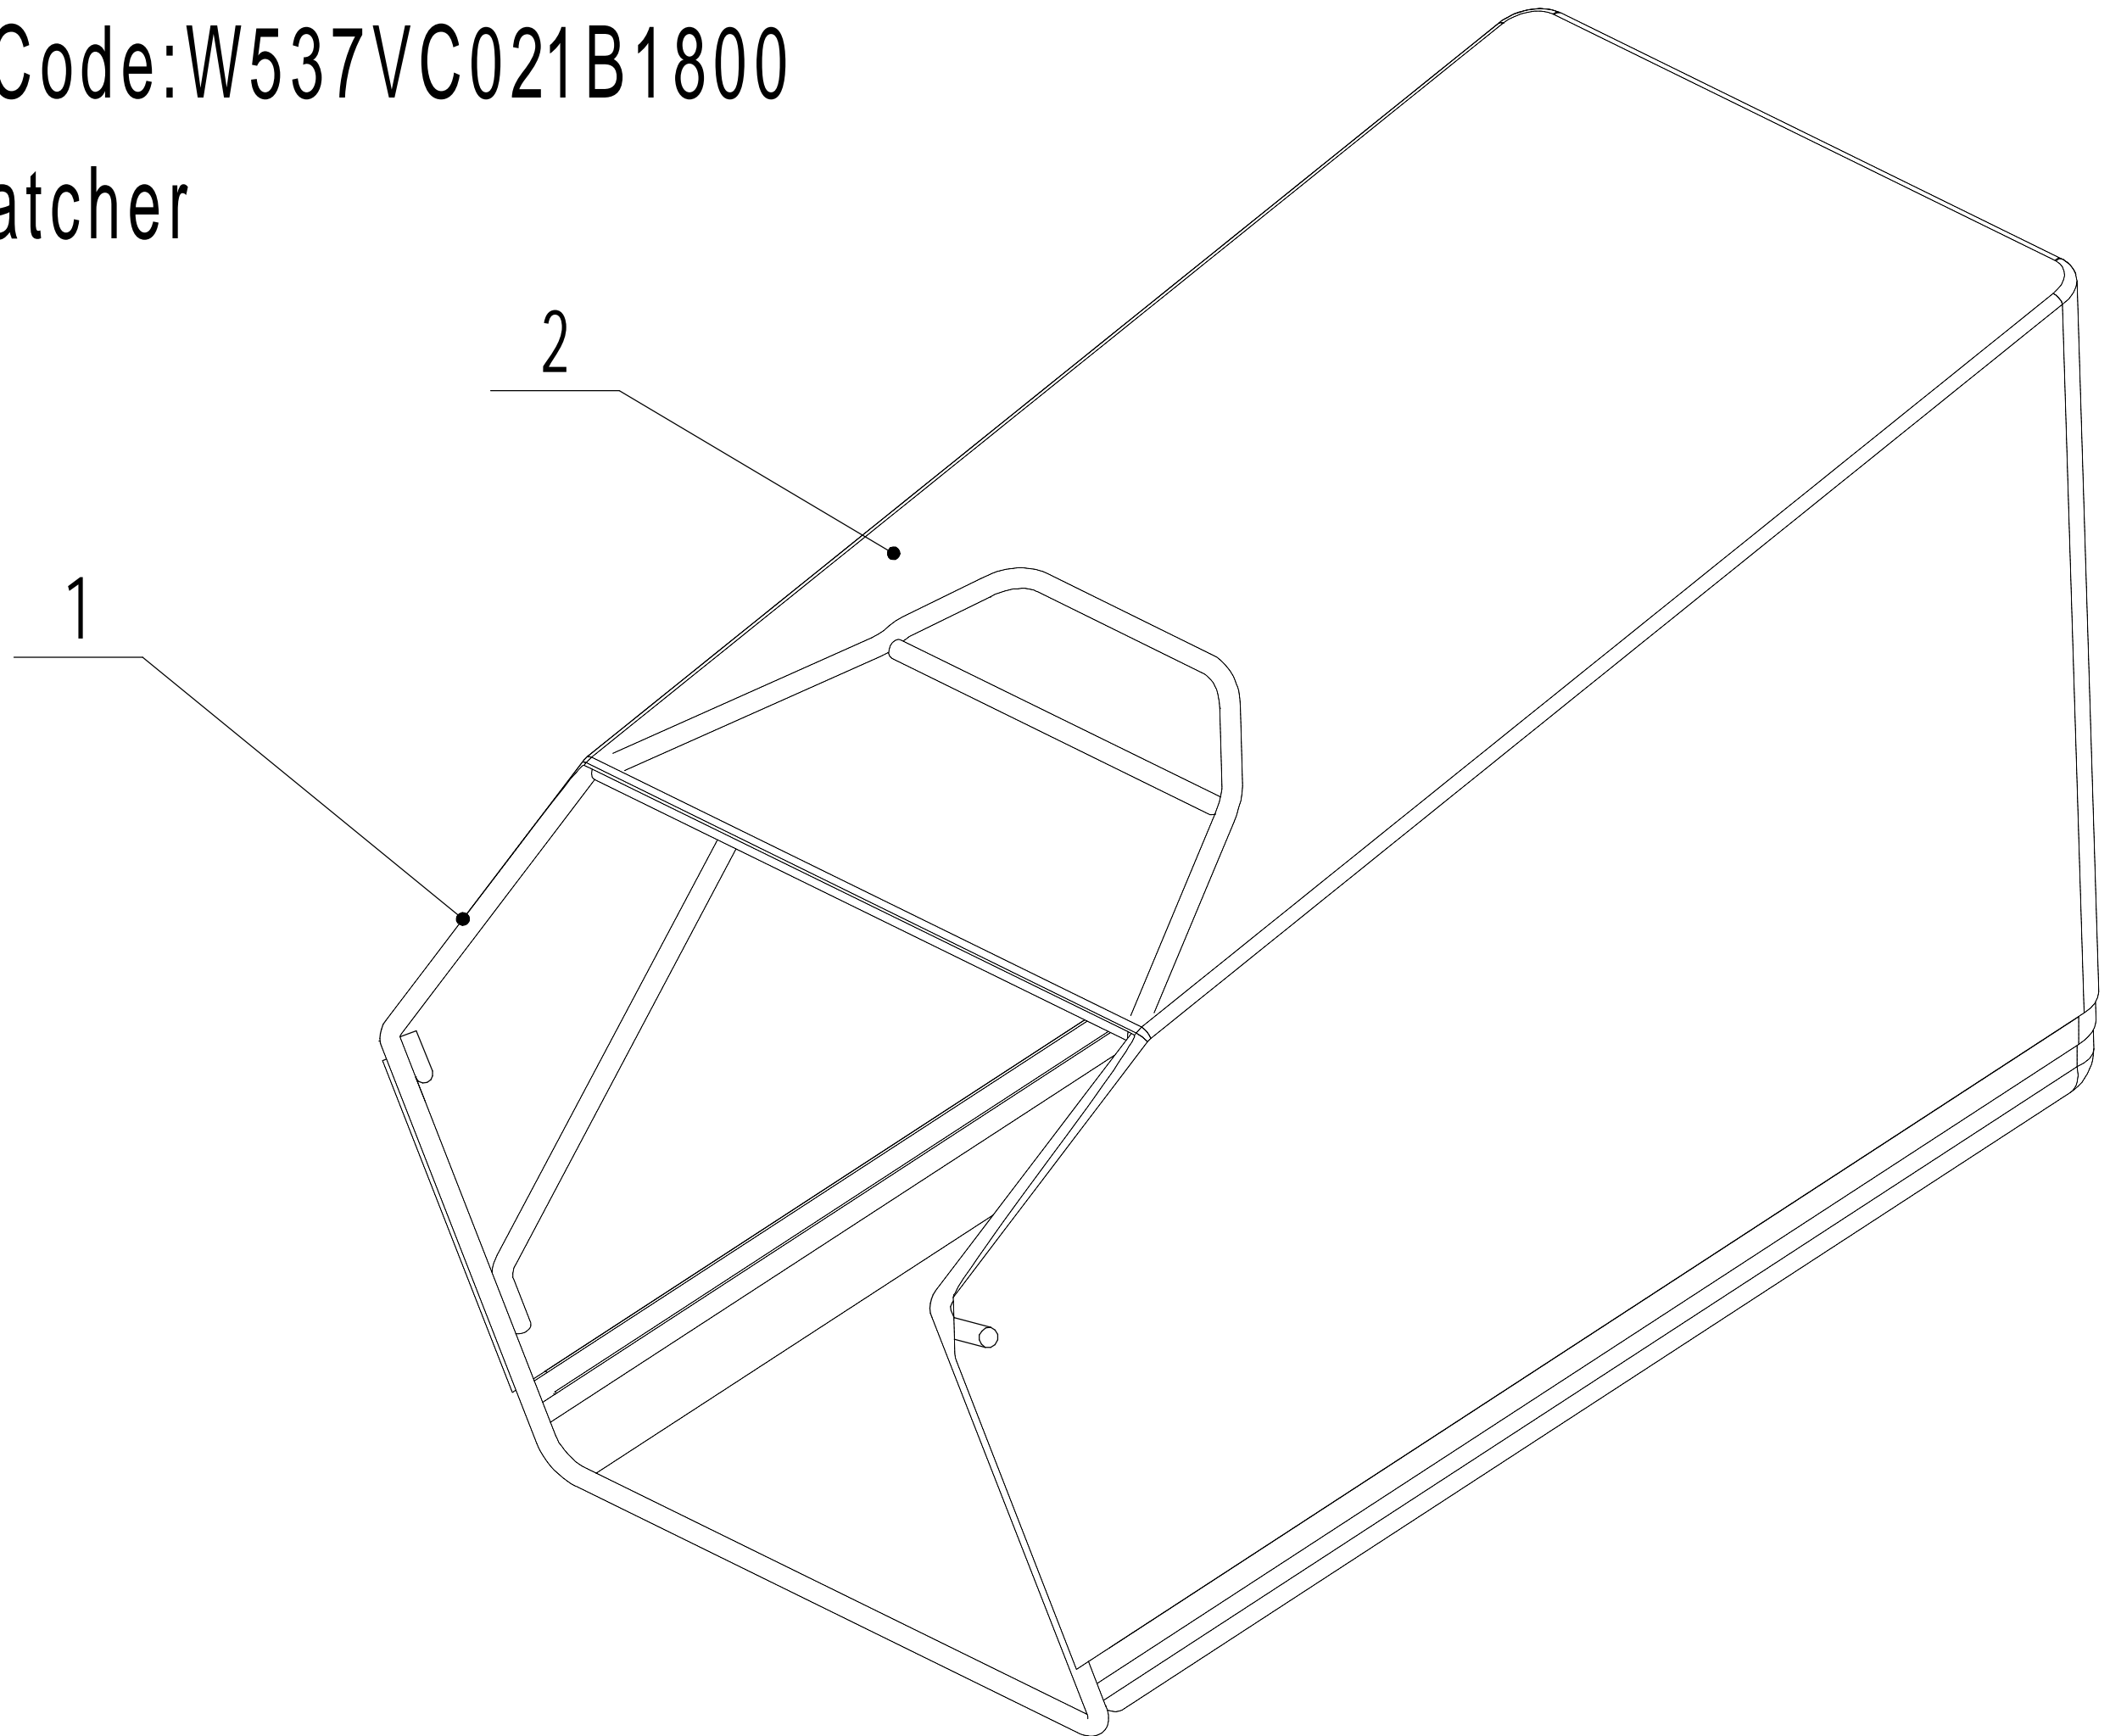

Model:WB537SC V-BBC

Service Code:W537VC021B1800

Grass Catcher

Ersatzteilliste Zeichnung Nummer 7		WB 537 SC V-BBC		2019
Nummer	Ersatzteilnummer	Deutsche Bezeichnung	Englische Bezeichnung	Menge
1	5320602010S-22	Gestell	Frame	1
2	5320603020S-84	Fangsack	Grass Bag	1