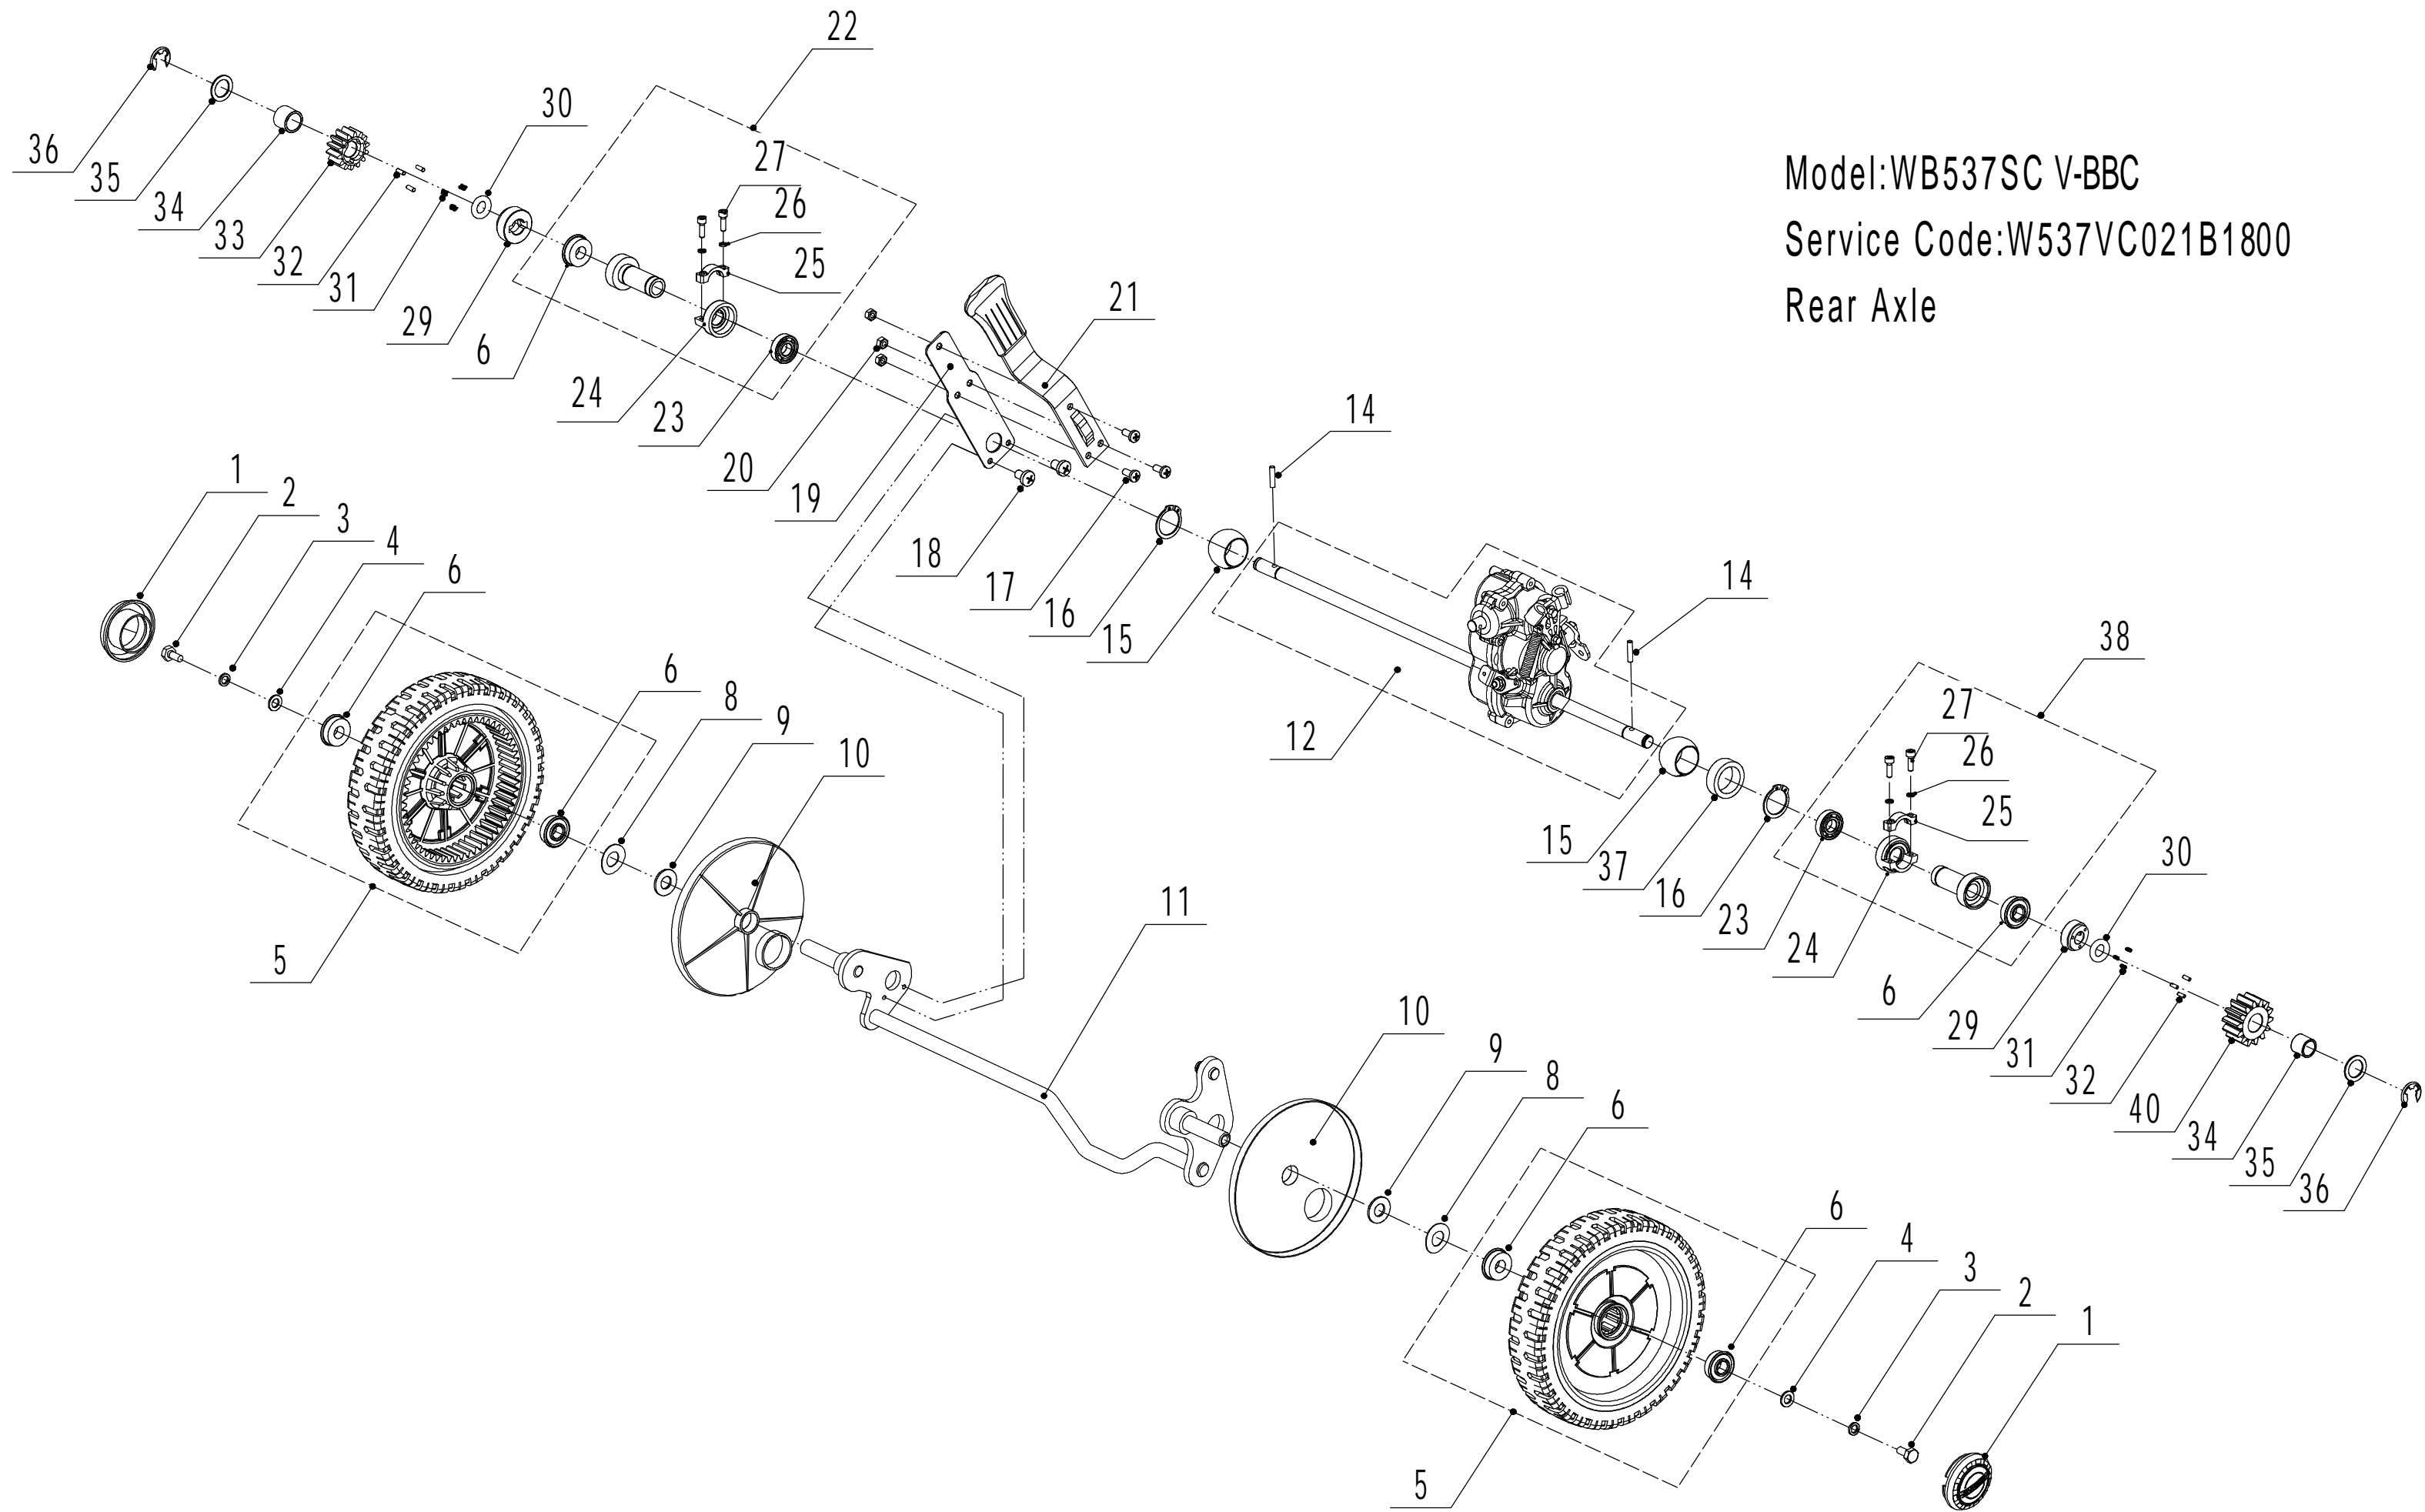

Model:WB537SC V-BBC

Service Code:W537VC021B1800

Rear Axle

Ersatzteilliste Zeichnung Nummer 5		WB 537 SC V-BBC		2019
Nummer	Ersatzteilnummer	Deutsche Bezeichnung	Englische Bezeichnung	Menge
1	5310214010	Radkappe	Wheel Cap	2
2	0101008015	Bolzen	Bolt	2
3	0401008000	Federscheibe	Spring Washer	2
4	0301006000	Abstandshalter	Spacer	2
5	5340309010-40	Hinterrad	Rear Wheel	2
6	5310213010	Lager	Bearing	6
8	5310211010-02	Abstandshalter	Spacer	2
9	5310210010-02	Scheibe	Washer	2
10	5340312010	Staubabdeckung	Antidust Shield	2
11	5320302030S-01	Hinterachse	Rear Axle	1
12	Y20532Z0	Getriebe	Gearbox	1
14	HQ000100060	Stift	Pin	2
15	5320328010	Lager	Nylon Bearing	2
16	1001020000	Sicherungsring	Check Ring	2
17	0104006014	Schraube	Cross Screw	3
18	0104005008	Schraube	Cross Slot Screw	2
19	5360311010-22	Halter	Flat Spring	1
20	0202006000	Mutter	Lock Nut	3
21	5360310010-40	Höheneinstellhebel	Adjustment Lever	1
22	Y065321SF	Rechter Lagerhalter	Right Bearing Kit	1
23	R8	Lager	Ball Bearing	2
24	5320324022	Lagerhalter	Bearing Bracket	2
25	5320324023	Abdeckung	Bearing Bracket Cover	2
26	0401005000	Federscheibe	Spring Washer	4
27	0103005020A	Schraube	Screw	4
29	HQ000100050	Halter	One Way Block	2
30	1401025015	Ring	O-Ring	2
31	HQ000100040	Feder	Spring	6
32	HQ000100030	Stift	Pin	6
33	HQ000100020	Zahnrad rechts	Right Drive Pinion	1
34	5320326010P	Lager	Bearing	2
35	5020311010-04	Abstandshalter	Spacer	2
36	1301009000	Sicherungsring	Check Ring	2
37	5020310010-02	Abstandshalter	Spacer	1
38	Y065320SF	Linker Lagerhalter	Left Bearing Sheath	1
39	5320324021-02	Lagerhalter	Bearing Sheath	1
40	HQ000100010	Zahnrad links	Left Drive Pinion	1