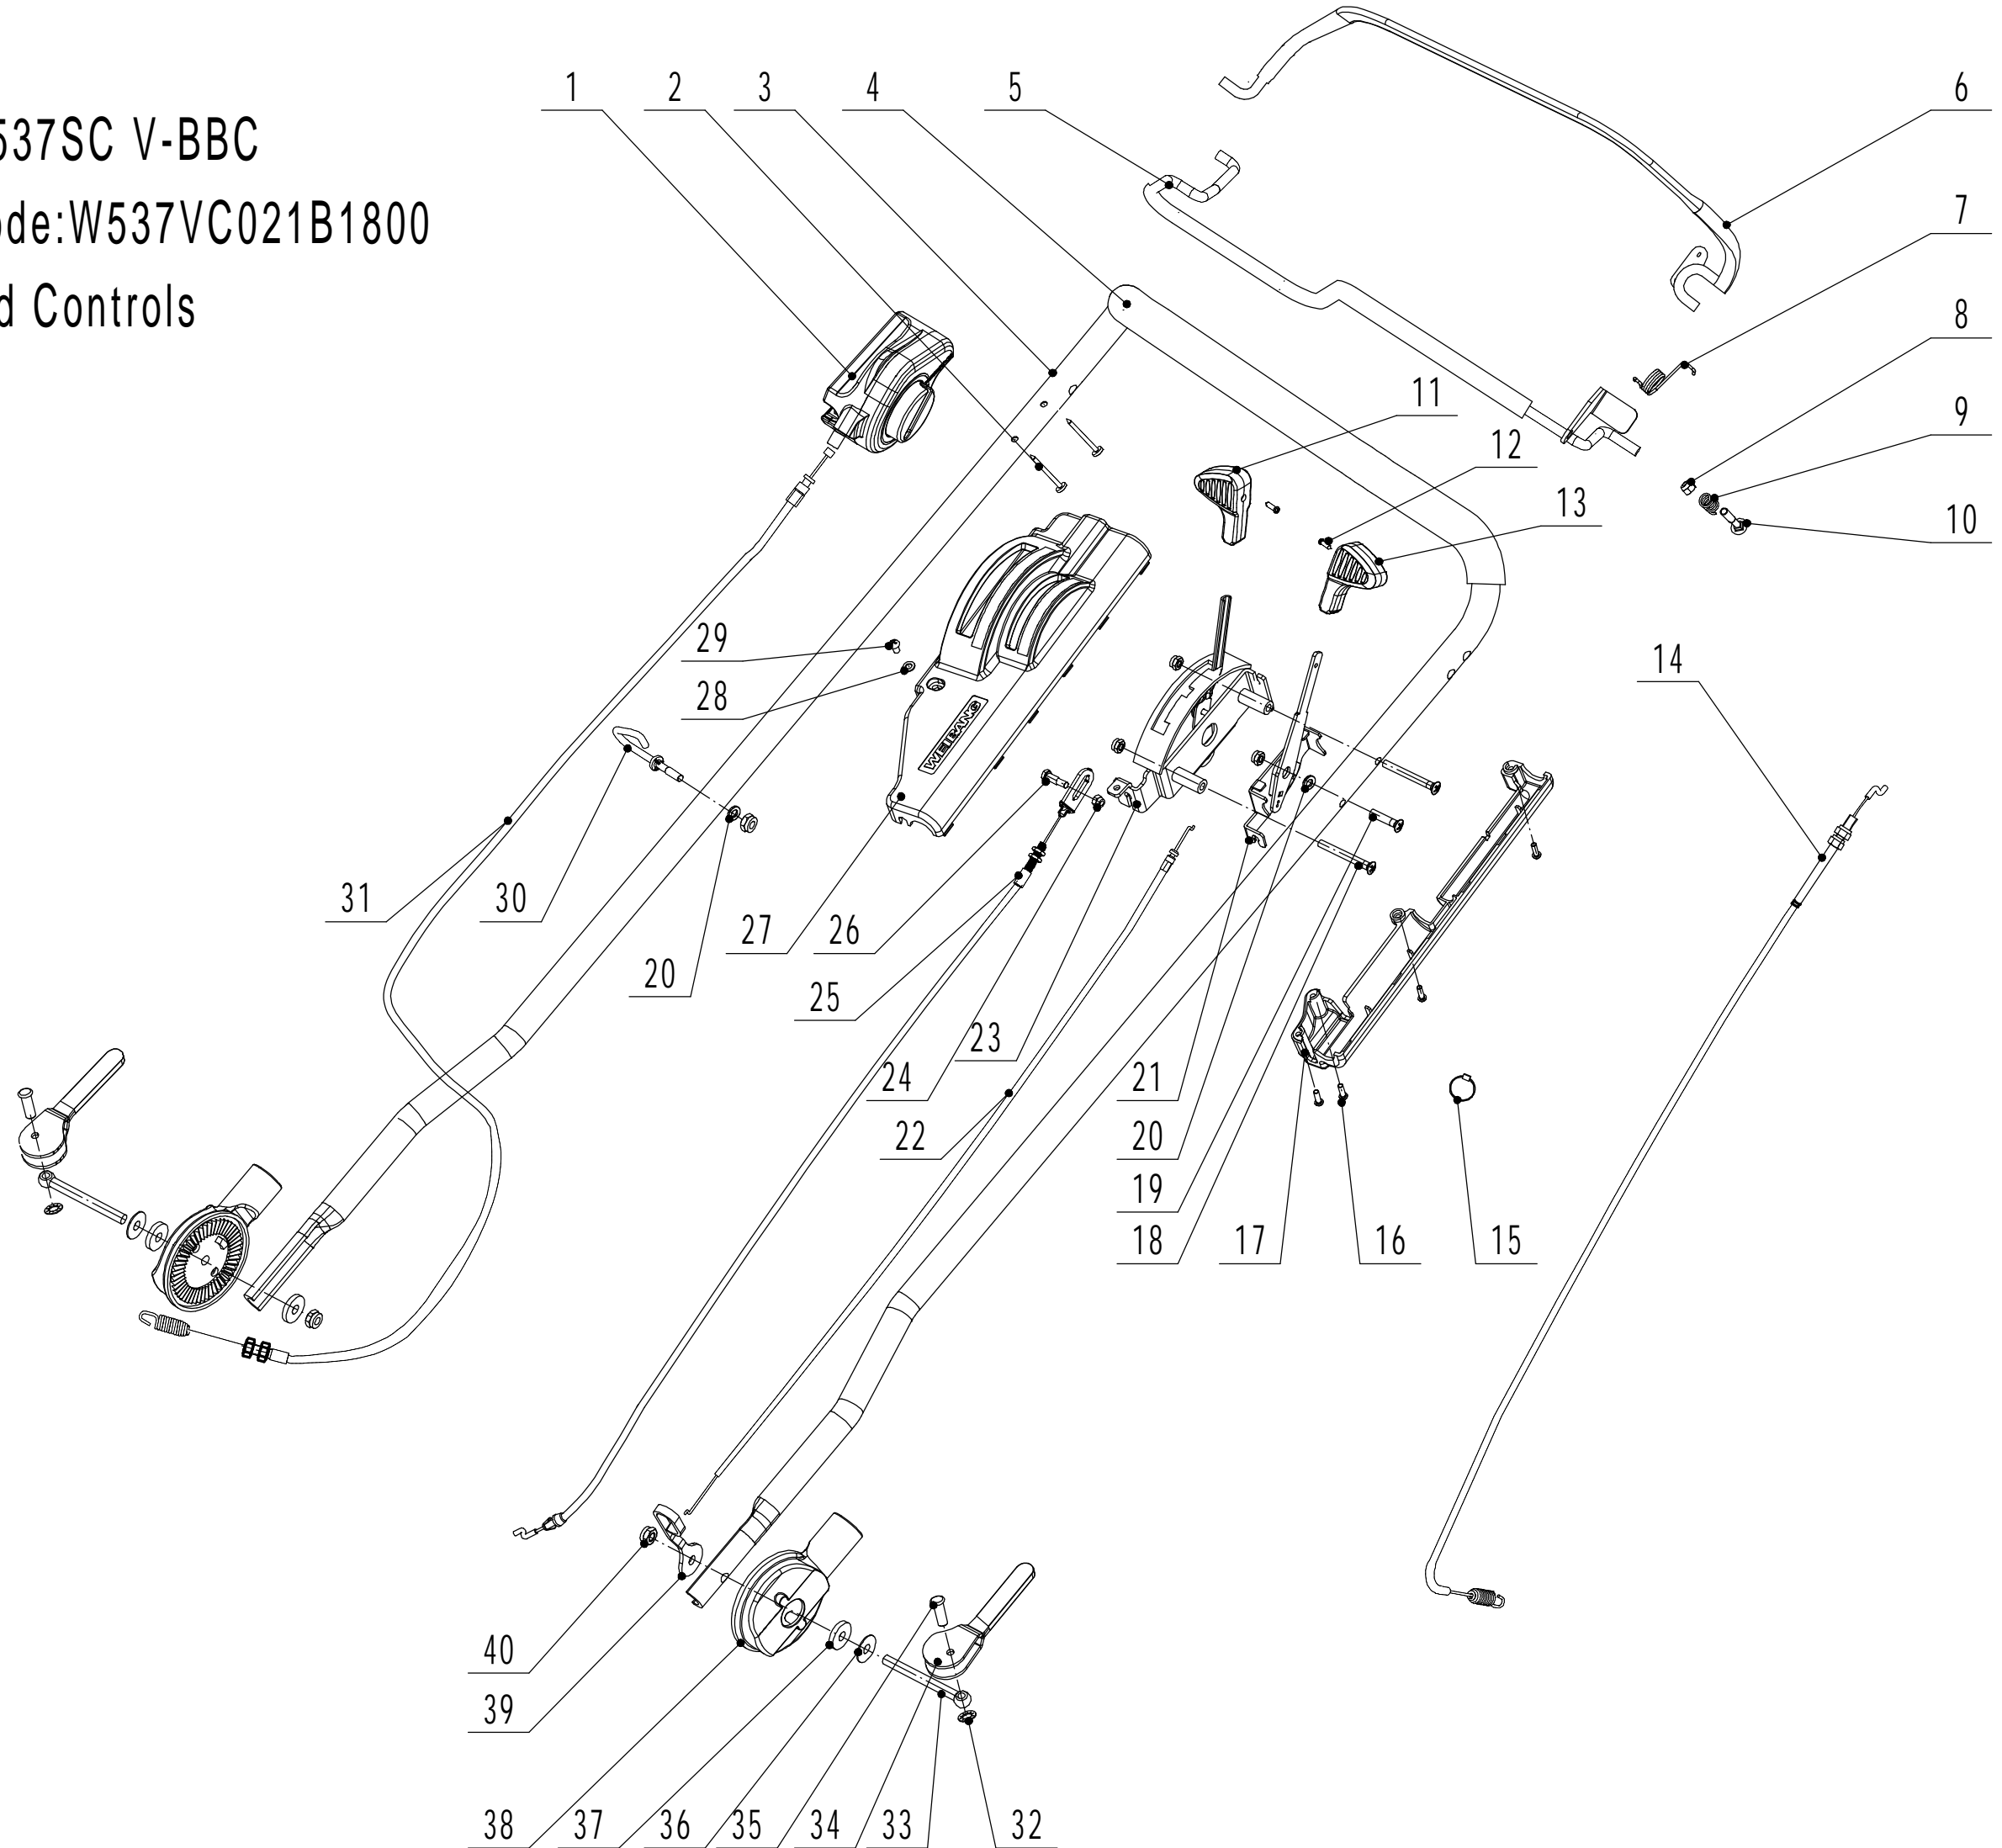

Model:WB537SC V-BBC

Service Code:W537VC021B1800

Handle And Controls

Ersatzteilliste Zeichnung Nummer 6		WB 537 SC V-BBC		2019
Nummer	Ersatzteilnummer	Deutsche Bezeichnung	Englische Bezeichnung	Menge
1	BBC010000000	Bedienung Messerkupplung	Knife Clutch Controller	1
2	0113050037	Schraube	Screw	2
3	5320501020B-44	Holm	Handle	1
4	GM56E010000080	Gummischutz	Handle Sheath	1
5	5380504030B-40	Hebel Messerkupplung	Knife Clutch Handle	1
6	5380504010B-40	Kupplungshebel	Clutch Lever	1
7	GM48A030000020	Spannfeder	Torsional Spring	1
8	0202006000	Mutter	Lock Nut	5
9	GM48A030000030	Feder	Limit Spring	1
10	0107006045	Bolzen	Bolt	1
11	5380508010	Knopf	Speed Control Grip	1
12	0106003013	Schraube	Screw	2
13	5380510010	Knopf	Throttle Grip	1
14	LH206-1185-S	Bremskabel	Brake Cable	1
15	ZD3-190	Kabelhalter	Cable Tie	1
16	0113040018	Schraube	Screw	4
17	5020501040S	Kabelboxhälfte	Control Box Cover	1
18	0108006060	Schraube	Cross Slot Screw	2
19	0108006050	Schraube	Cross Slot Screw	1
20	0301006000	Abstandshalter	Spacer	2
21	5380512010	Gashebel	Throttle Bracket	1
22	YM72-1145-A	Gaszug	Throttle Cable	1
23	5020501050S	Hebel Fahrgeschwindigkeit	Speed Control Bracket	1
24	0202005000	Mutter	Lock Nut	1
25	TX120-950-S	Fahrgeschwindigkeitszug	Speed Control Cable	1
26	5360506011	Bolzen	Cable Bolt	1
27	5020501030S	Kabelboxhälfte	Control Box Cover	1
28	0301005000	Abstandshalter	Spacer	1
29	0104005008	Schraube	Screw	1
30	4510511010-01	Haken	Hook	1
31	DLH137-1440	Kabel Messerkupplung	Knife Clutch Rope	1
32	4510114030	Kappe	Fix Cap	2
33	GM48S000000100	Bolt	Connecting Bolt	2
34	GM56A100400000	Hebel	Lock Lever	2
35	0801008022	Stift	Pin Axis	2
36	GM56A100000040-04	Abstandshalter	Spacer	2
37	GM56A100000050-01	Scheibe	Spacer	3
38	GM48S030200000	Verstellsegment	Tooth Disc Kit	2
39	GM48S000000090-01	Clip	Clip	1
40	0201008000DD	Mutter	Lock Nut	2