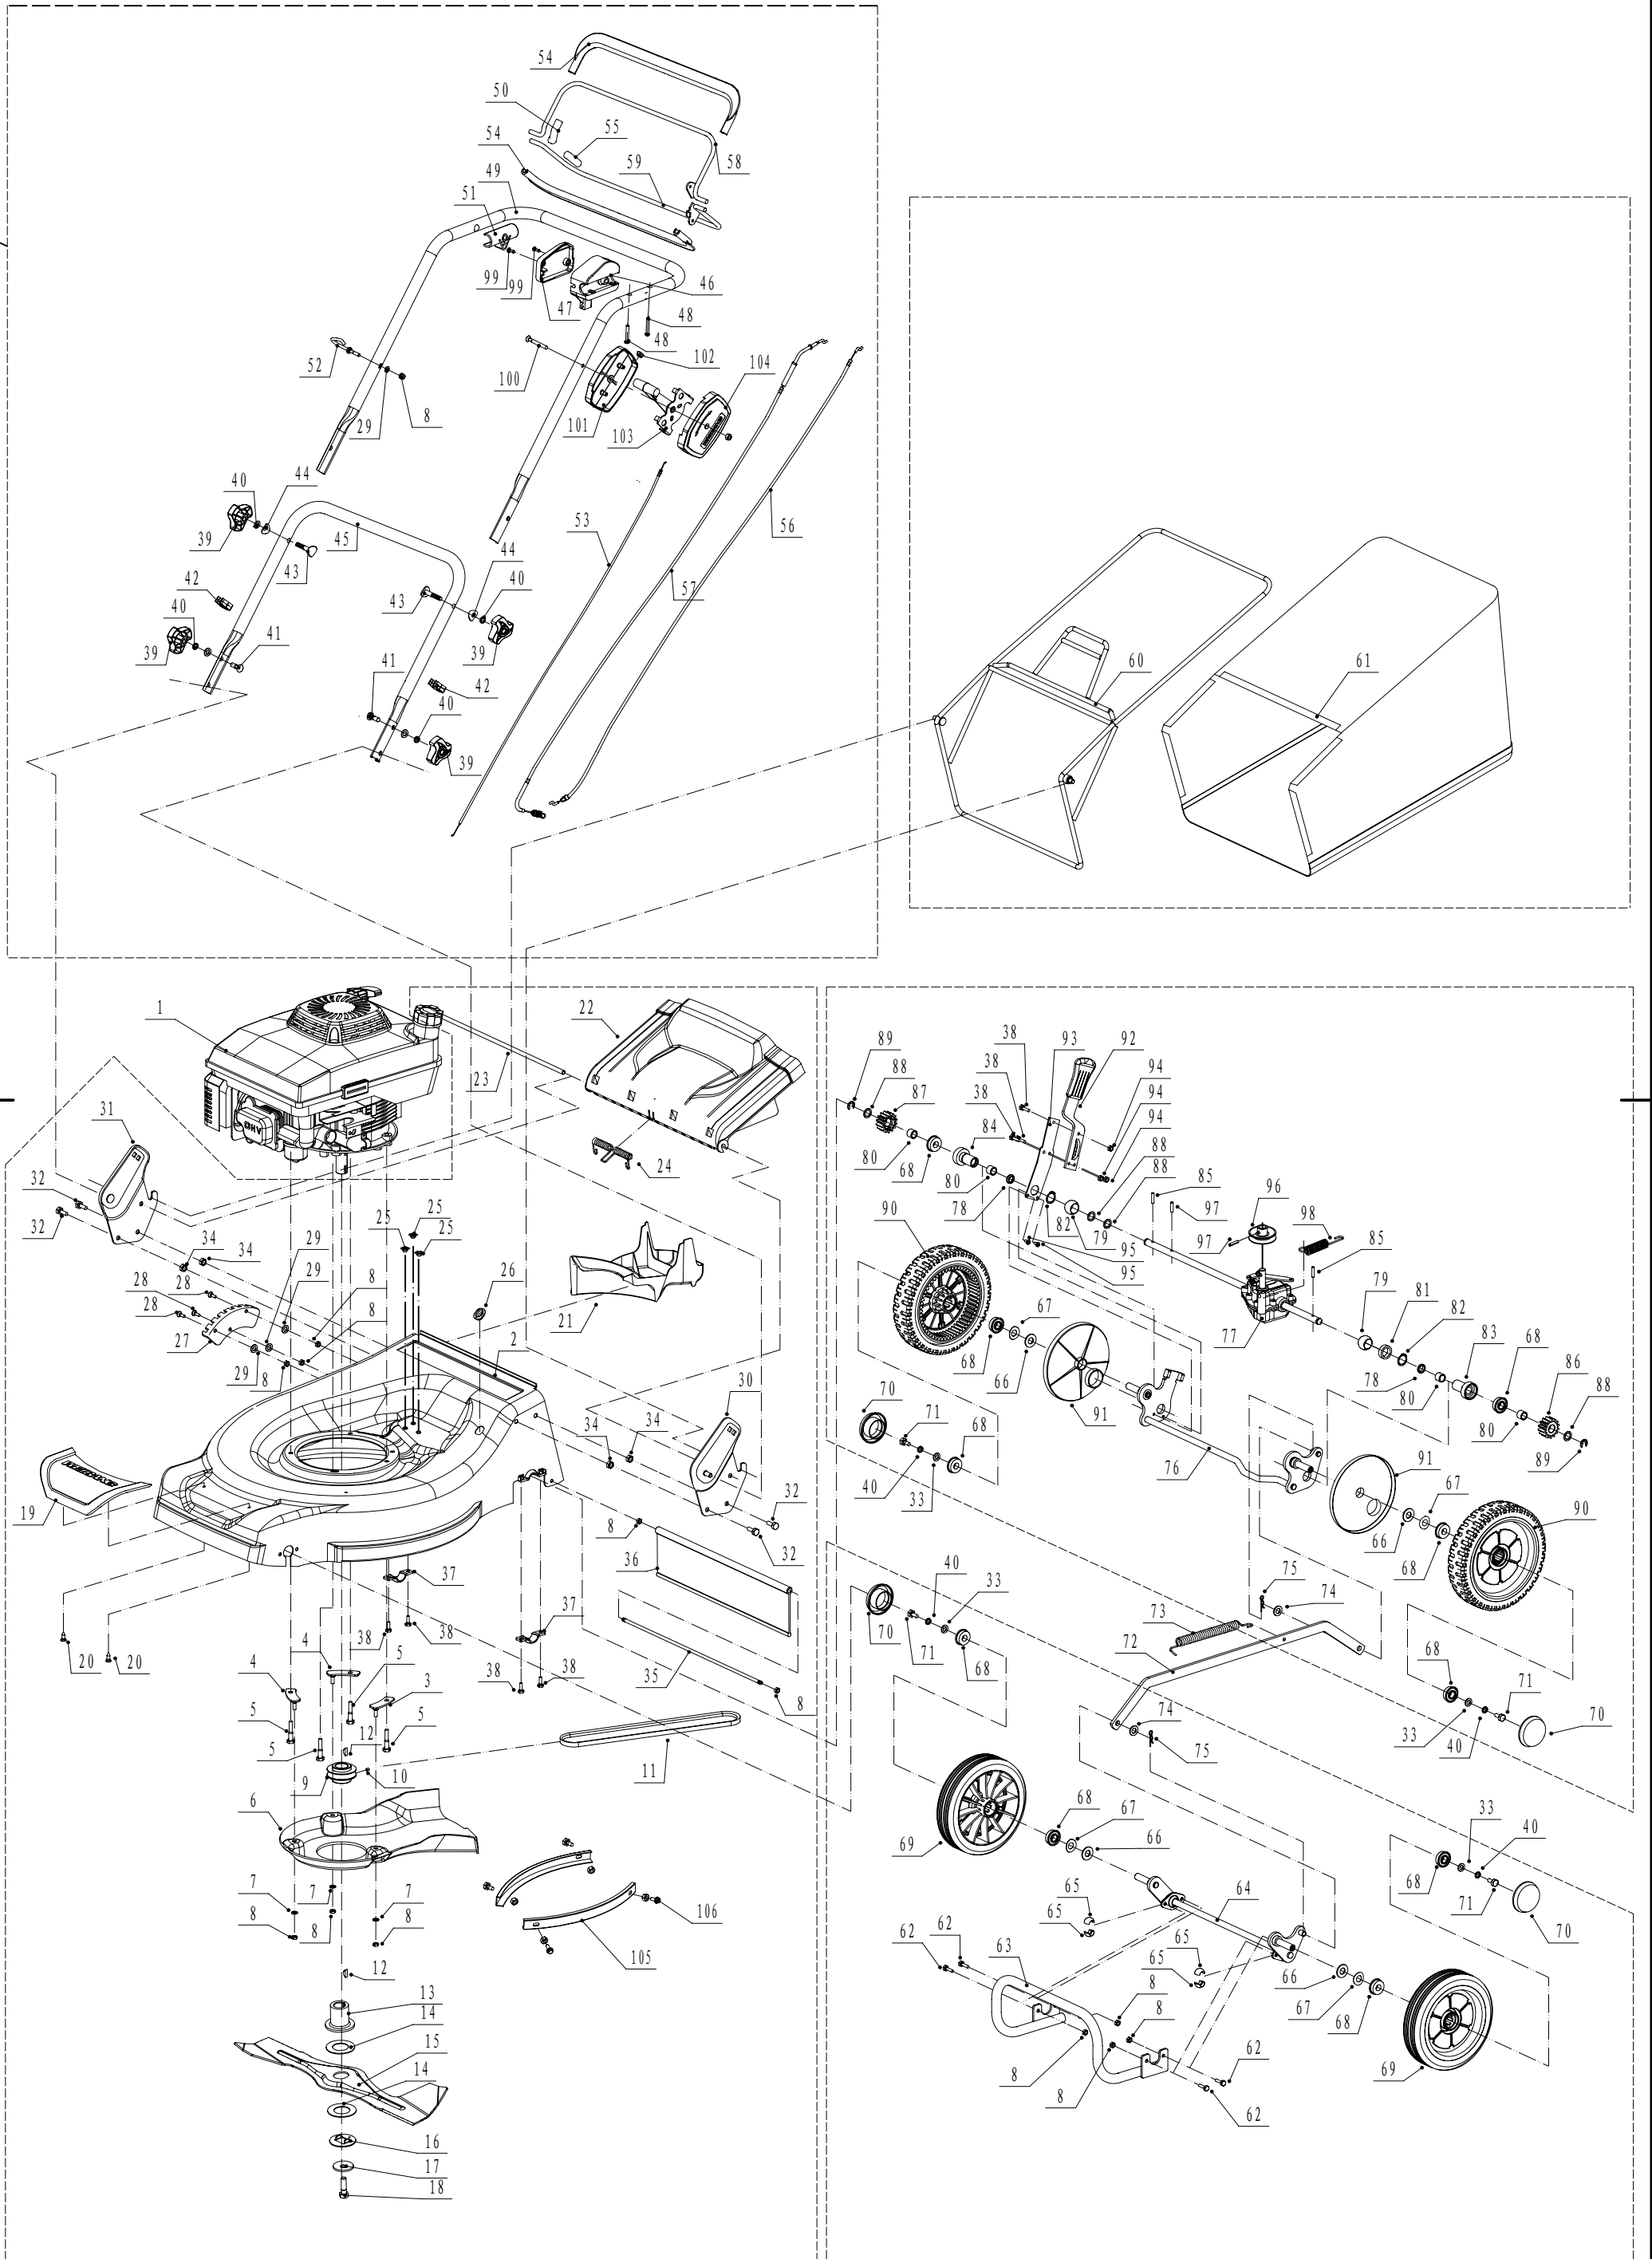

536SK爆炸图

W536SK054B

Nr.	Artikelnummer	Bez. Deutsch	Anzahl
1	FJ180V	Motor	1
2	5360102021/42	Gehäuse	1
3	5360111010/02	Halter	1
4	5360112010/02	Halter	2
5	0102010025	Bolzen	4
6	5360113010	Riemenschutz	1
7	0302006000	Unterlegscheibe	3
8	0202006000	Mutter	14
9	5020402070/02	Riemenscheibe	1
10	0105006006	Splint	1
11	5620133011	Keilriemen	1
12	4510401010	Keil	2
13	5320404020/02	Messerhalter	1
14	5310402010	Friktionsscheibe	2
15	5380401010/22	Messer	1
16	5310404010/02	Ring	1
17	5310406010/04	Scheibe	1
18	5320405010	Bolzen	1
19	5360114010J	Gehäusefrontlogo	1
20	0106004013	Schraube	2
21	-	-	-
22	5360116010	Abdeckung	1
23	5360117010/02	Stange	1
24	5360118010	Feder	1
25	5360128010	Mutter	3
26	5360122010	Ring	1
27	5360123010/01	Höhenverstellsegment	1
28	0104006016	Schraube	3
29	0301006000	Scheibe	7
30	5360124010/22	Holmhalter (links)	1
31	5360125010/22	Holmhalter (rechts)	1
32	0102008016	Bolzen	4
33	0301008000	Unterlegscheibe	6
34	0202008000	Mutter	4
35	5360126010/02	Stange	1
36	5360127010	Schutz	1
37	5320114020/01	Halterung	2
38	0102006012	Schraube	7
39	4820541010	Drehgriff	4
40	0401008000	Unterlegscheibe	4
41	4510513010/01	Bolzen	2
42	5320517010	Kabelhalter	2
43	5310510010/01	Bolzen	2
44	4510510010/01	Scheibe	2
45	5340506010/22	Unterer Holm	1