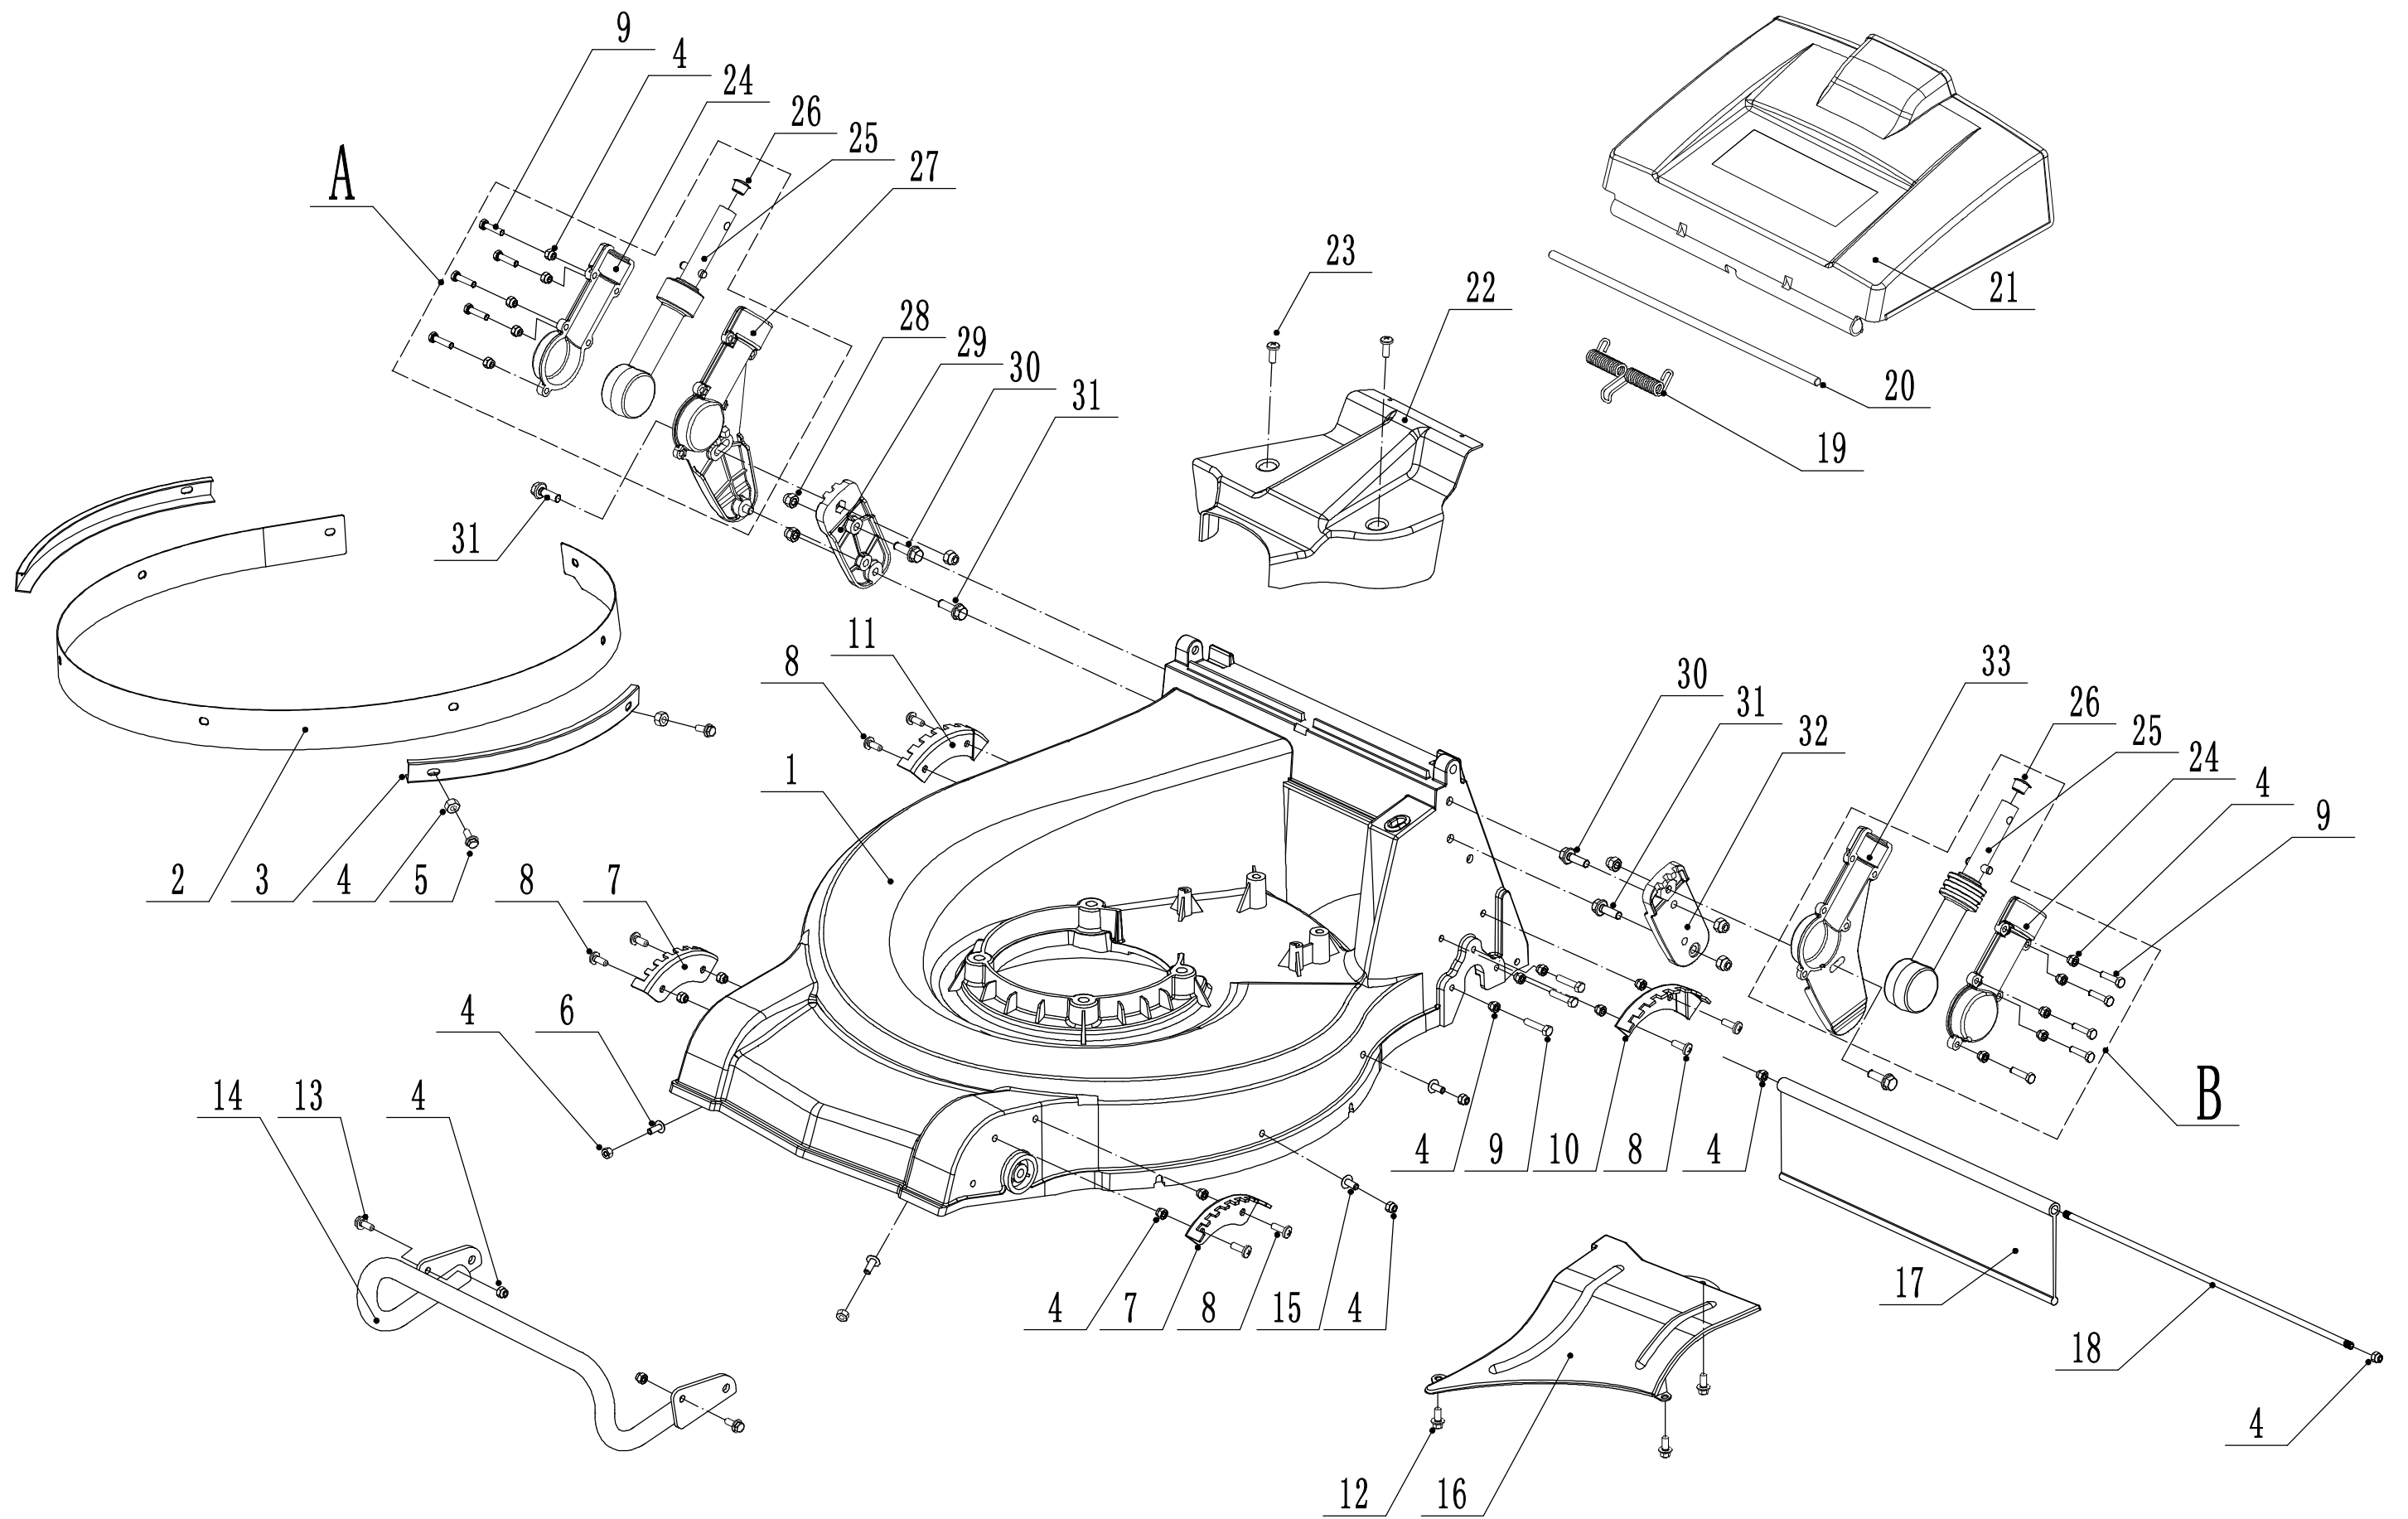

2 WB536SK AL V-P(GL) 底盘部分

2 Ersatzteillisten		WB 536 SK AL V-P GL	2015
Nummer	Ersatzteilnummer	Bezeichnung	Menge
1	5340101010/42	Gehäuse	1
2	5340110010/22	Verschleißblech Innen	1
3	5340109010/20	Verschleißblech Außen	2
4	202006000	Mutter	39
5	102006010	Bolzen	4
6	109006016	Bolzen	3
7	5340108010/01	Höhenverstellung	2
8	104006016	Bolzen	8
9	101006025	Bolzen	16
10	5340105010/01	Getriebeverstellung Links	1
11	5340106010/01	Getriebeverstellung Rechts	1
12	4820104010	Bolzen	3
13	102006020	Schraube	2
14	5340118010/22	Stoßstange	1
15	109006014	Stift	4
16	5340102010/42	Abdeckung	1
17	5320125010	Gummischutz	1
18	5340116010/02	Stange	1
19	4820128010	Feder	1
20	5340115010/02	Stange	1
21	5340113010	Fangkorabdeckung	1
22	5340103010	Abdeckung	1
23	4820122010	Bolzen	2
A			
24	5380109040	AVS System Außen	2
25	5380111010	AVS System Innen	2
26	5380111020	Deckel	2
27	5380110030/20	AVS System Außen Rechts	1
28	202008000	Mutter	6
29	5380110020/20	Platte Rechts	1
30	102008025	Bolzen	2
31	102008020	Bolzen	4
32	5380109020/20	Platte Links	1
B			
33	5380109030/20	AVS System Außen Links	1

3 WB536SK AL V-P(GL) 刀片组件

3 Ersatzteillisten		WB 536 SK AL V-P GL	2015
Nummer	Ersatzteilnummer	Bezeichnung	Menge
1	103010025	Bolzen	4
2	4510401010	Keil	2
3	5380402020	Riemenscheibe	1
4	105006006	Stift	1
5	5620133021	Keilrieme	1
6	4820402010	Keilriemenschutz	1
7	4820104010	Bolzen	1
8			
9	4510402010/02	Messeradapter	1
10	5310402010	Friktionsscheibe	2
11	5310403010/22	Messer	1
12	5310404010/02	Ring	1
13	5310406010/04	Scheibe	1
14	5310415010	Bolzen	1

4 WB536SK AL V-P(GL) 前轴总成

4 Ersatzteillisten		WB 536 SK AL V-P GL	2015
Nummer	Ersatzteilnummer	Bezeichnung	Menge
1	0102008016	Bolzen	2
2	48R0210012/01	Abdeckung	2
A	5340206012	Rad (Alu)	2
3	5310213010	Kugellager	4
4			
5	5310211010/02	Ring	2
6	5310210010/02	Scheibe	2
B			
C			
7	5340205010	Bolzen	2
8	5340507010	Ring	2
9	5340203010	Verstellhebel	2
10	5340202010/01	Rechter Radhalter	1
11	5340201010/01	Linker Radhalter	1
12	0202008000	Mutter	2