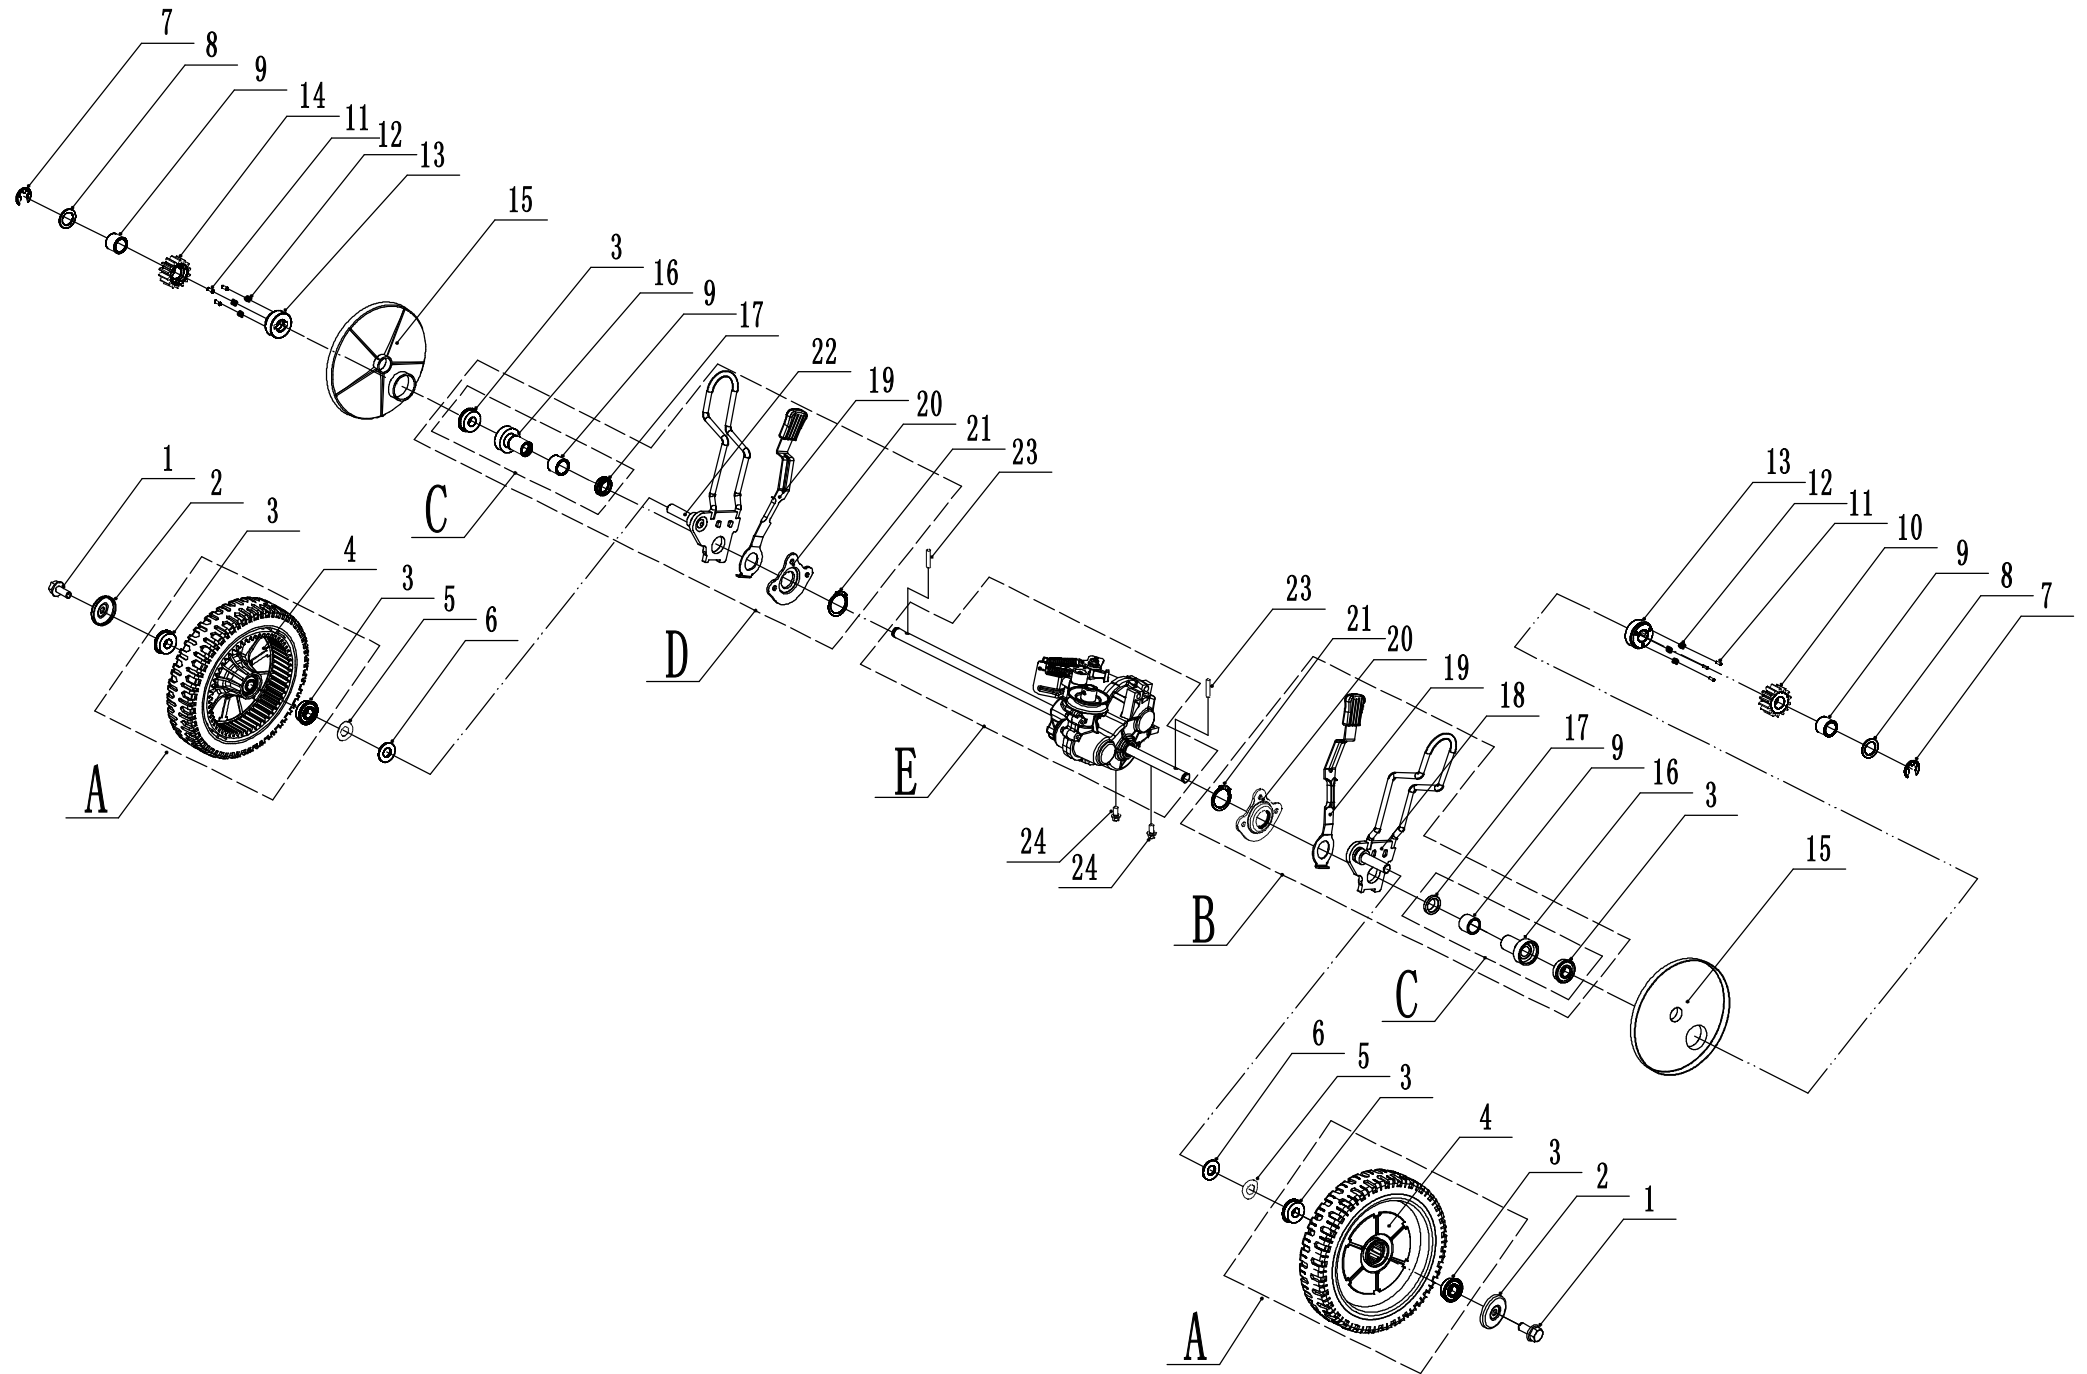

5 WB536SK AL V-P(GL) 后轴总成

5 Ersatzteillisten		WB 536 SK AL V-P GL	2015
Nummer	Ersatzteilnummer	Bezeichnung	Menge
1	0102008016	Bolzen	2
2	48R0210012/01	Radkappe	2
A	5340309012	Hinterrad Alu	2
3	5310213010	Kugellager	6
4			
5	5310211010/02	Ring	2
6	5310210010/02	Scheibe	2
7	1301009000	Sicherungsring	2
8	5020311010	Scheibe	2
9	5320326010P	Lager	4
10	HQ000100010	Ritzel Links	1
11	HQ000100030	Stift	6
12	HQ000100040	Feder	6
13	HQ000100050	Abdeckung	2
14	HQ000100020	Ritzel Rechts	1
15	5340310010	Abdeckung	2
B			
C			
16	5340308010/02	Kugellager	2
17	5320327010	Staubschutz	2
18	5340301010/01	Radhalter Links	1
19	5340303010	Verstellhebel	2
20	5340305010/01	Halterung	2
21	1002024000	Ring	2
D			
22	5340302010/01	Radhalter Rechts	1
E	Y20534P0	Getriebe	1
23	HQ000100060	Stift	2
24	0101006018A	Bolzen	2