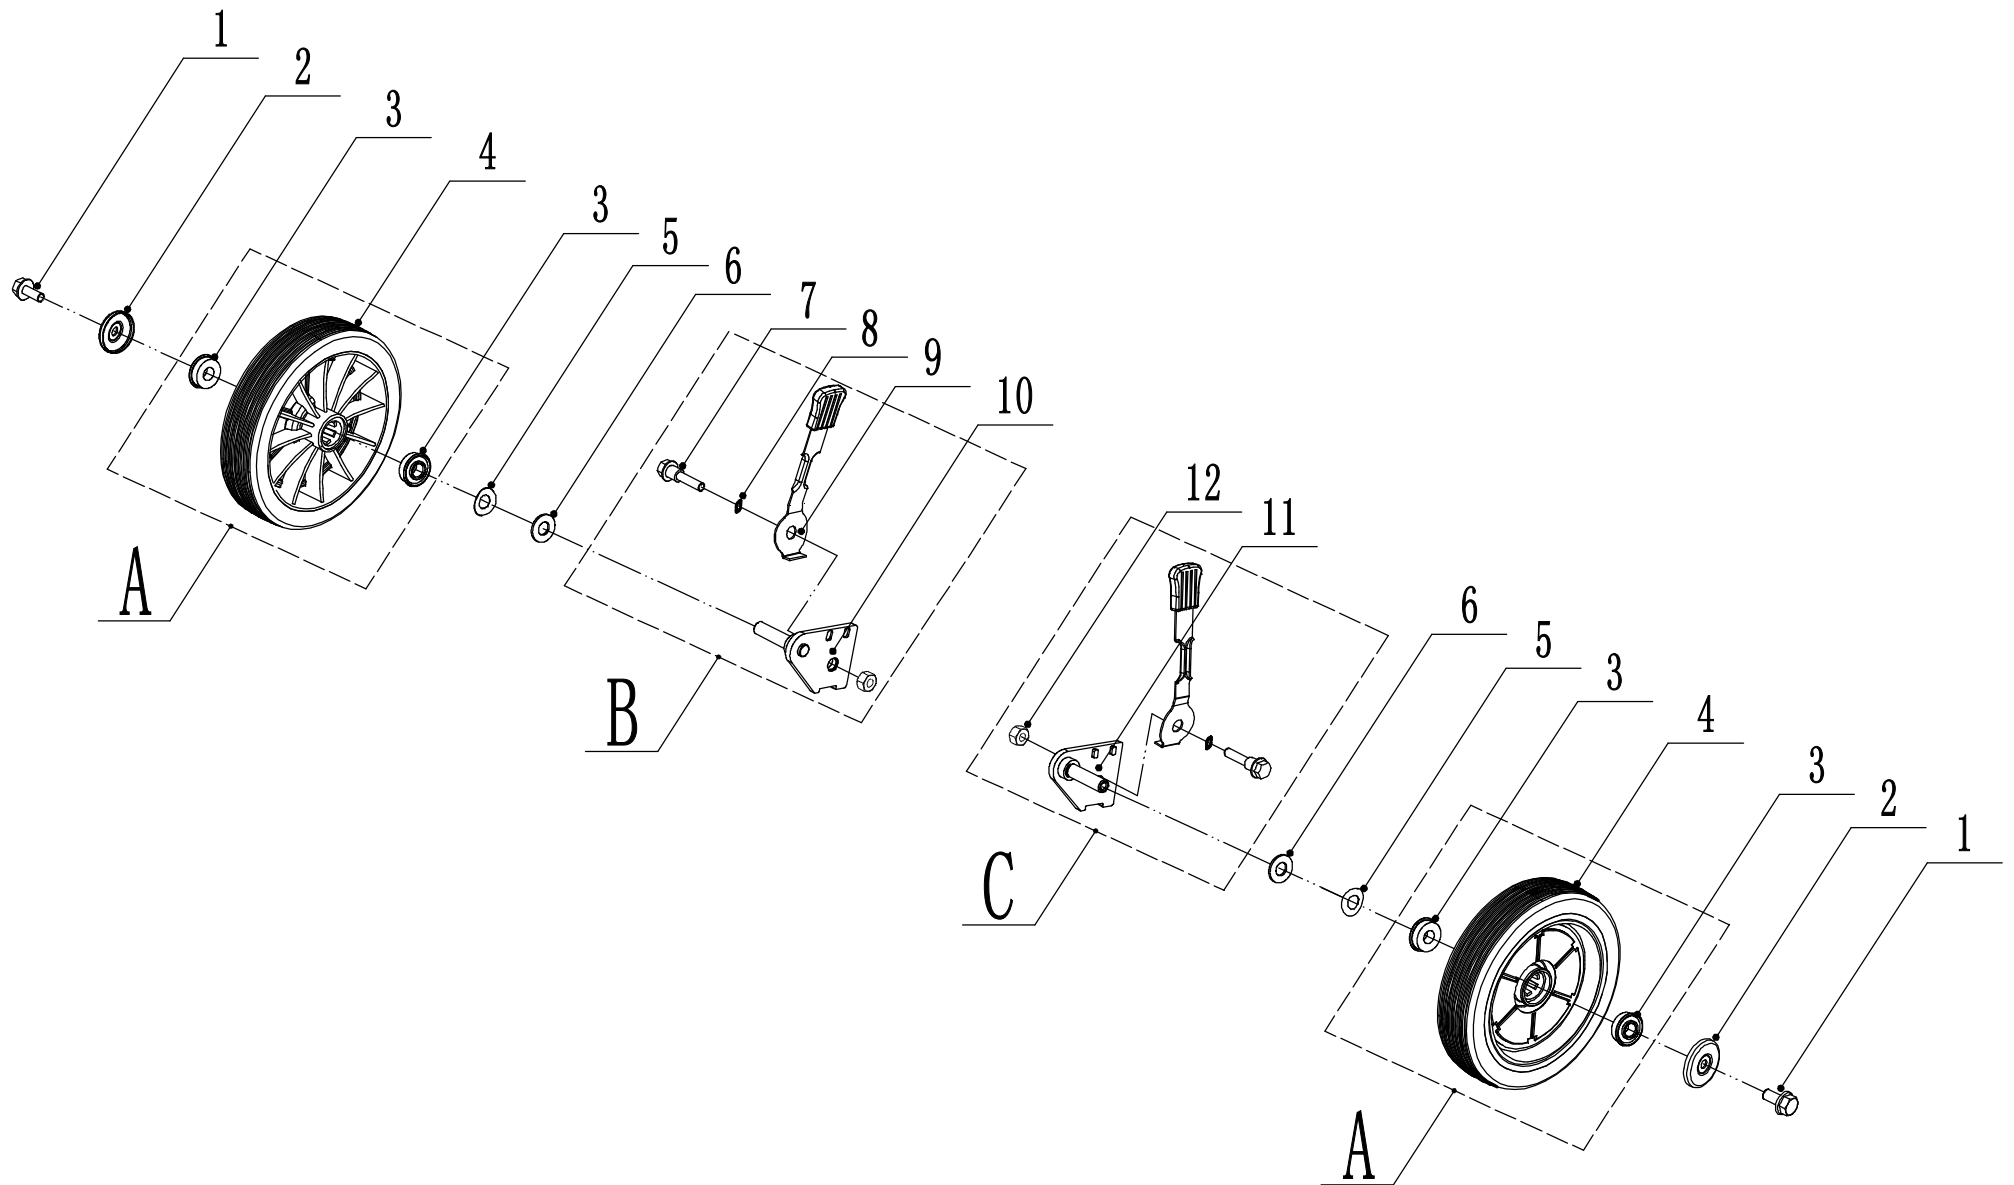

2 WB536SK AL V-P(GL) 底盘部分

2 Ersatzteillisten		WB 536 SK AL V-P GL	2015
Nummer	Ersatzteilnummer	Bezeichnung	Menge
1	5340101010/42	Gehäuse	1
2	5340110010/22	Verschleißblech Innen	1
3	5340109010/20	Verschleißblech Außen	2
4	202006000	Mutter	39
5	102006010	Bolzen	4
6	109006016	Bolzen	3
7	5340108010/01	Höhenverstellung	2
8	104006016	Bolzen	8
9	101006025	Bolzen	16
10	5340105010/01	Getriebeverstellung Links	1
11	5340106010/01	Getriebeverstellung Rechts	1
12	4820104010	Bolzen	3
13	102006020	Schraube	2
14	5340118010/22	Stoßstange	1
15	109006014	Stift	4
16	5340102010/42	Abdeckung	1
17	5320125010	Gummischutz	1
18	5340116010/02	Stange	1
19	4820128010	Feder	1
20	5340115010/02	Stange	1
21	5340113010	Fangkorabdeckung	1
22	5340103010	Abdeckung	1
23	4820122010	Bolzen	2
A			
24	5380109040	AVS System Außen	2
25	5380111010	AVS System Innen	2
26	5380111020	Deckel	2
27	5380110030/20	AVS System Außen Rechts	1
28	202008000	Mutter	6
29	5380110020/20	Platte Rechts	1
30	102008025	Bolzen	2
31	102008020	Bolzen	4
32	5380109020/20	Platte Links	1
B			
33	5380109030/20	AVS System Außen Links	1

3 WB536SK AL V-P(GL) 刀片组件

3 Ersatzteillisten		WB 536 SK AL V-P GL	2015
Nummer	Ersatzteilnummer	Bezeichnung	Menge
1	103010025	Bolzen	4
2	4510401010	Keil	2
3	5380402020	Riemenscheibe	1
4	105006006	Stift	1
5	5620133021	Keilrieme	1
6	4820402010	Keilriemenschutz	1
7	4820104010	Bolzen	1
8			
9	4510402010/02	Messeradapter	1
10	5310402010	Friktionsscheibe	2
11	5310403010/22	Messer	1
12	5310404010/02	Ring	1
13	5310406010/04	Scheibe	1
14	5310415010	Bolzen	1

4 WB536SK AL V-P(GL) 前轴总成

4 Ersatzteillisten		WB 536 SK AL V-P GL	2015
Nummer	Ersatzteilnummer	Bezeichnung	Menge
1	0102008016	Bolzen	2
2	48R0210012/01	Abdeckung	2
A	5340206012	Rad (Alu)	2
3	5310213010	Kugellager	4
4			
5	5310211010/02	Ring	2
6	5310210010/02	Scheibe	2
B			
C			
7	5340205010	Bolzen	2
8	5340507010	Ring	2
9	5340203010	Verstellhebel	2
10	5340202010/01	Rechter Radhalter	1
11	5340201010/01	Linker Radhalter	1
12	0202008000	Mutter	2