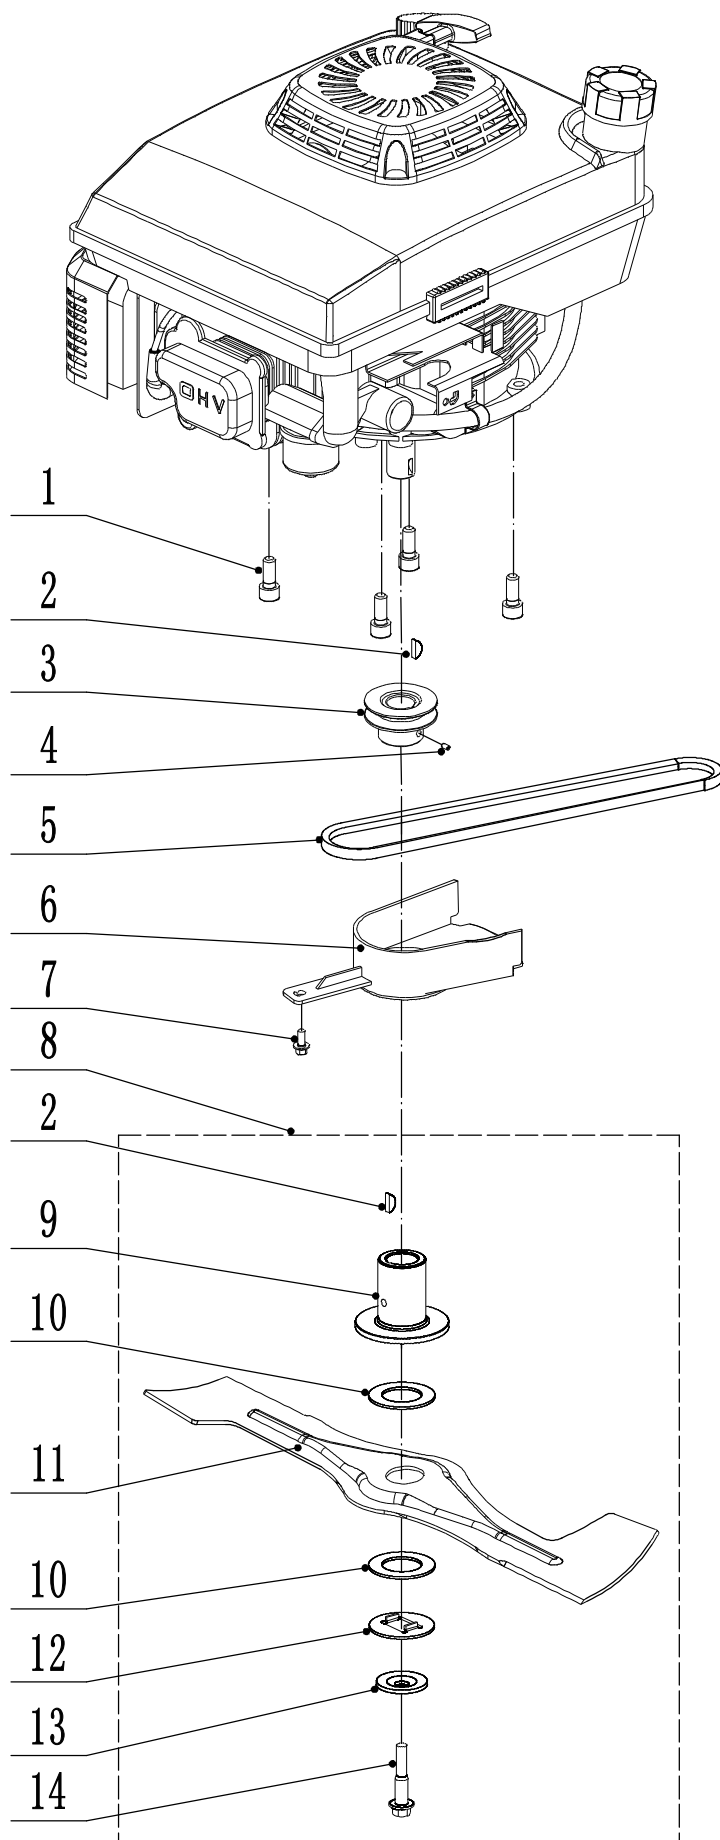

2 WB536SK AL V-P(GL) 底盘部分

2 Ersatzteillisten		WB 536 SK AL V-P GL	2015
Nummer	Ersatzteilnummer	Bezeichnung	Menge
1	5340101010/42	Gehäuse	1
2	5340110010/22	Verschleißblech Innen	1
3	5340109010/20	Verschleißblech Außen	2
4	202006000	Mutter	39
5	102006010	Bolzen	4
6	109006016	Bolzen	3
7	5340108010/01	Höhenverstellung	2
8	104006016	Bolzen	8
9	101006025	Bolzen	16
10	5340105010/01	Getriebeverstellung Links	1
11	5340106010/01	Getriebeverstellung Rechts	1
12	4820104010	Bolzen	3
13	102006020	Schraube	2
14	5340118010/22	Stoßstange	1
15	109006014	Stift	4
16	5340102010/42	Abdeckung	1
17	5320125010	Gummischutz	1
18	5340116010/02	Stange	1
19	4820128010	Feder	1
20	5340115010/02	Stange	1
21	5340113010	Fangkorabdeckung	1
22	5340103010	Abdeckung	1
23	4820122010	Bolzen	2
A			
24	5380109040	AVS System Außen	2
25	5380111010	AVS System Innen	2
26	5380111020	Deckel	2
27	5380110030/20	AVS System Außen Rechts	1
28	202008000	Mutter	6
29	5380110020/20	Platte Rechts	1
30	102008025	Bolzen	2
31	102008020	Bolzen	4
32	5380109020/20	Platte Links	1
B			
33	5380109030/20	AVS System Außen Links	1

3 WB536SK AL V-P(GL) 刀片组件

3 Ersatzteillisten		WB 536 SK AL V-P GL	2015
Nummer	Ersatzteilnummer	Bezeichnung	Menge
1	103010025	Bolzen	4
2	4510401010	Keil	2
3	5380402020	Riemenscheibe	1
4	105006006	Stift	1
5	5620133021	Keilrieme	1
6	4820402010	Keilriemenschutz	1
7	4820104010	Bolzen	1
8			
9	4510402010/02	Messeradapter	1
10	5310402010	Friktionsscheibe	2
11	5310403010/22	Messer	1
12	5310404010/02	Ring	1
13	5310406010/04	Scheibe	1
14	5310415010	Bolzen	1

4 WB536SK AL V-P(GL) 前轴总成

4 Ersatzteillisten		WB 536 SK AL V-P GL	2015
Nummer	Ersatzteilnummer	Bezeichnung	Menge
1	0102008016	Bolzen	2
2	48R0210012/01	Abdeckung	2
A	5340206012	Rad (Alu)	2
3	5310213010	Kugellager	4
4			
5	5310211010/02	Ring	2
6	5310210010/02	Scheibe	2
B			
C			
7	5340205010	Bolzen	2
8	5340507010	Ring	2
9	5340203010	Verstellhebel	2
10	5340202010/01	Rechter Radhalter	1
11	5340201010/01	Linker Radhalter	1
12	0202008000	Mutter	2