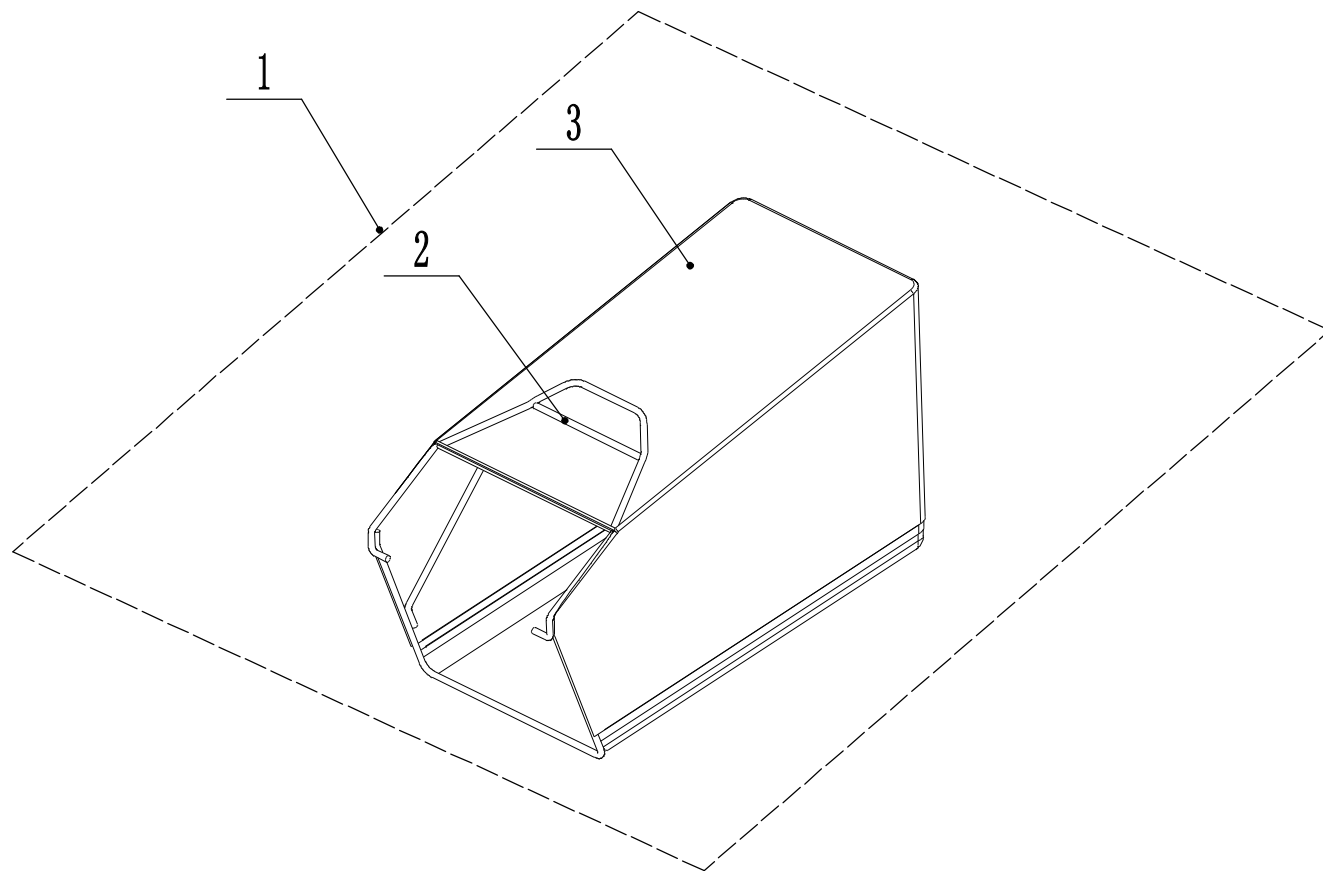

7 WB536SK AL V-P(GL) 集草袋总成

7 Ersatzteillisten		WB 536 SK AL V-P GL	2015
Nummer	Ersatzteilnummer	Bezeichnung	Menge
1			
2	5340603010/22	Gestell	1
3	5340612010G/81	Fansack	1