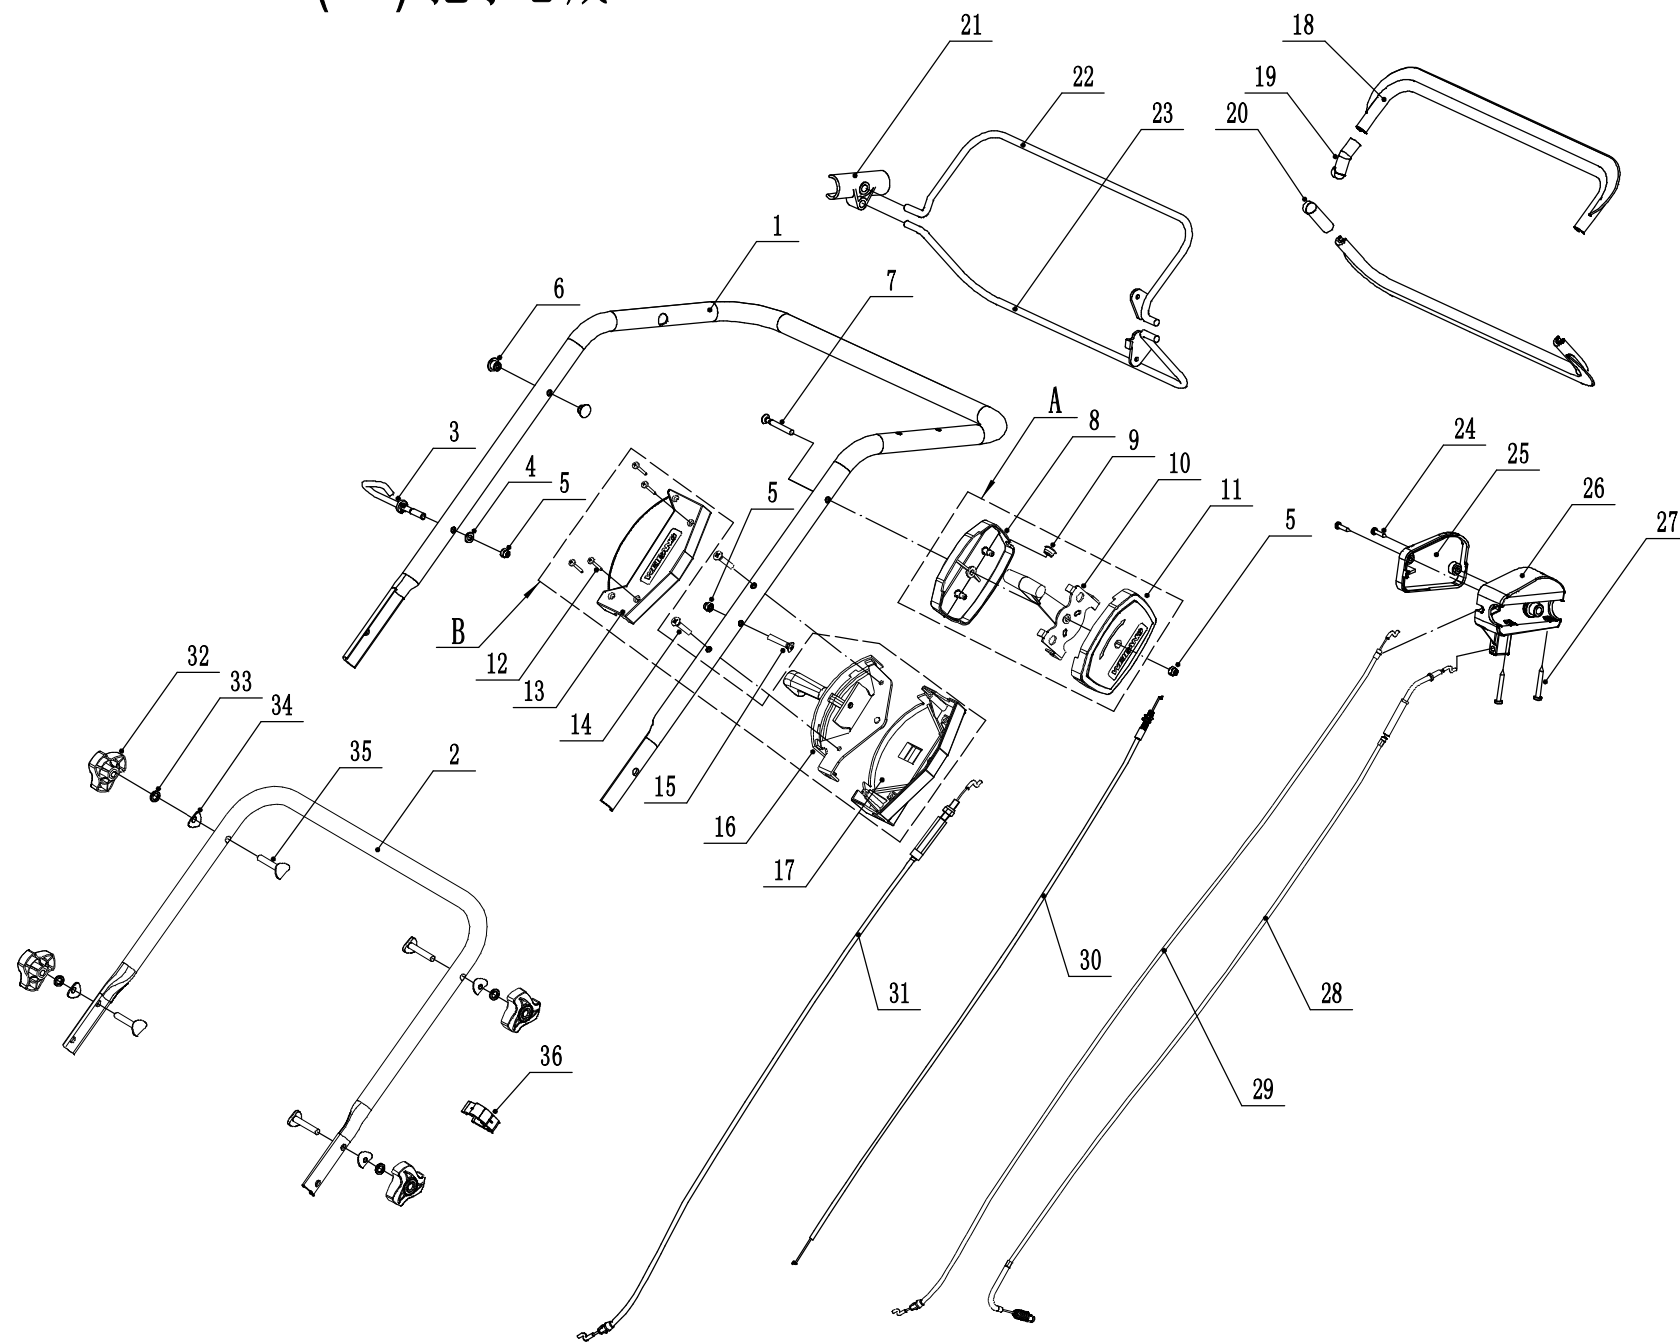

6 WB536SK AL V-P(GL) 把手总成

6 Ersatzteillisten		WB 536 SK AL V-P GL	2015
Nummer	Ersatzteilnummer	Bezeichnung	Menge
1	5340501010/22	Oberer Holm	1
2	5380502010/22	Unterer Holm	1
3	4510511010/01	Halterung Motorzug	1
4	0301006000	Ring	1
5	0202006000	Mutter	3
6	4820513010	Stopfen	2
7	0108006050	Bolzen	1
8	4820520010	Kabelbox Links	1
9	4820520020	Stopfen	1
10	4820518020	Hebel	1
11	4820519010	Kabelbox Rechts	1
B			
12	0106004025	Bolzen	4
13	4820528010	Kabelbox	1
14	0108006030	Schraube	2
15	0108006035	Schraube	1
16	5340132010	Hebel	1
17	4820529010	Kabelbox	1
18	5340505010	Schutz	2
19	4820505010	Halterung	1
20	4820510010	Schutz	1
21	4820511010	Halterung	1
22	5340502010/22	Bremshebel	1
23	5340503010/22	Antriebshebel	1
24	0106004015	Schraube	2
25	4820516010	Kabelbox Deckel	1
26	4820515010	Kabelbox	1
27	0106005038	Bolzen	2
28	5340510010	Kupplungskabel	1
29	4820538010	Bremszug	1
30	4820539010	Gaszug	1
31	5340133010	Geschwindigkeitsregulierung	1
32	4820541010	Knopf	4
33	0401008000	Federring	4
34	4510510010/01	Scheibe	4
35	5310510010/01	Bolzen	4
36	WTY0000	Kabelführung	1