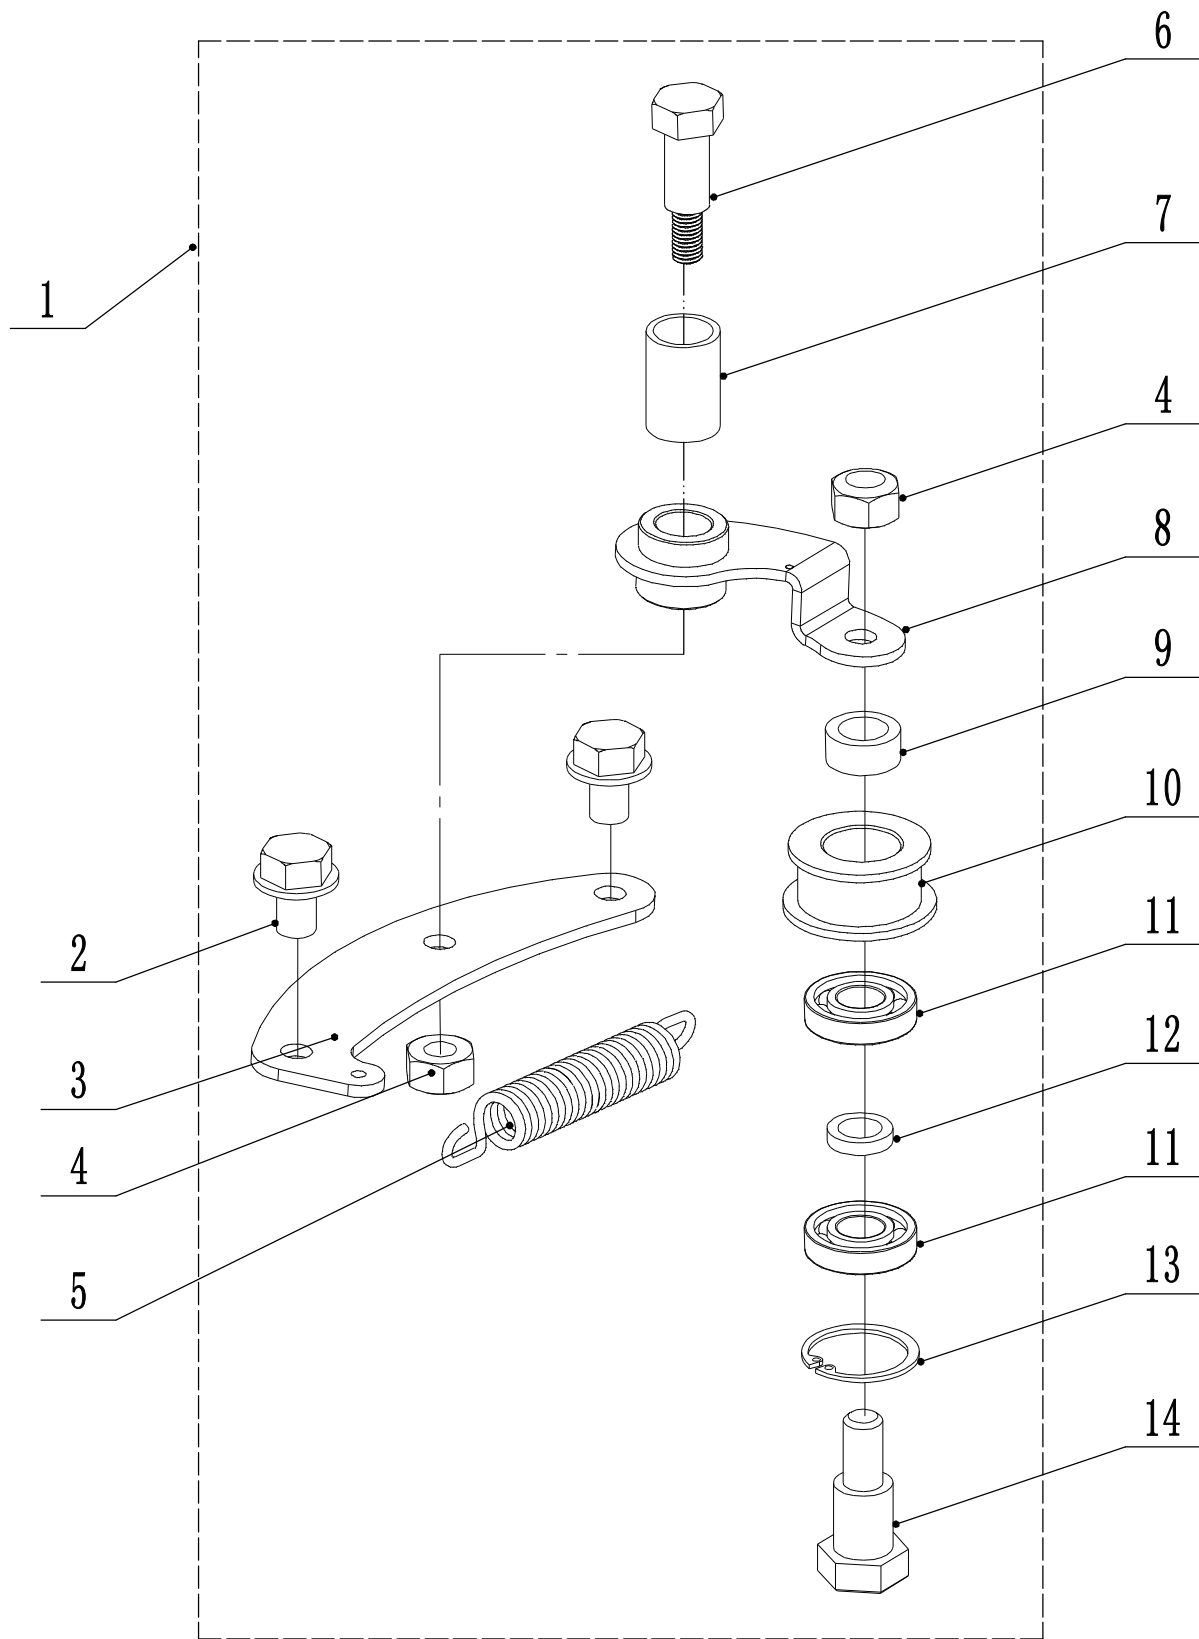

8 WB536SK AL V-P(GL) 涨紧机构

8 Ersatzteillisten		WB 536 SK AL V-P GL	2015
Nummer	Ersatzteilnummern	Bezeichnung	Menge
1			
2	4820113010	Bolzen	2
3	5340124010/02	Platte	1
4	0202008000	Mutter	2
5	5340127010	Feder	1
6	5340126010/02	Bolzen	1
7	4820112010	Hülse	1
8	5340125010/02	Halterung	1
9	5340129010/02	Hülse	1
10	5340128010	Riemenscheibe	1
11	609-2RS	Kugellager	2
12	5340130010/02	Scheibe	1
13	0901024000	Ring	1
14	5340131010/02	Bolzen	1