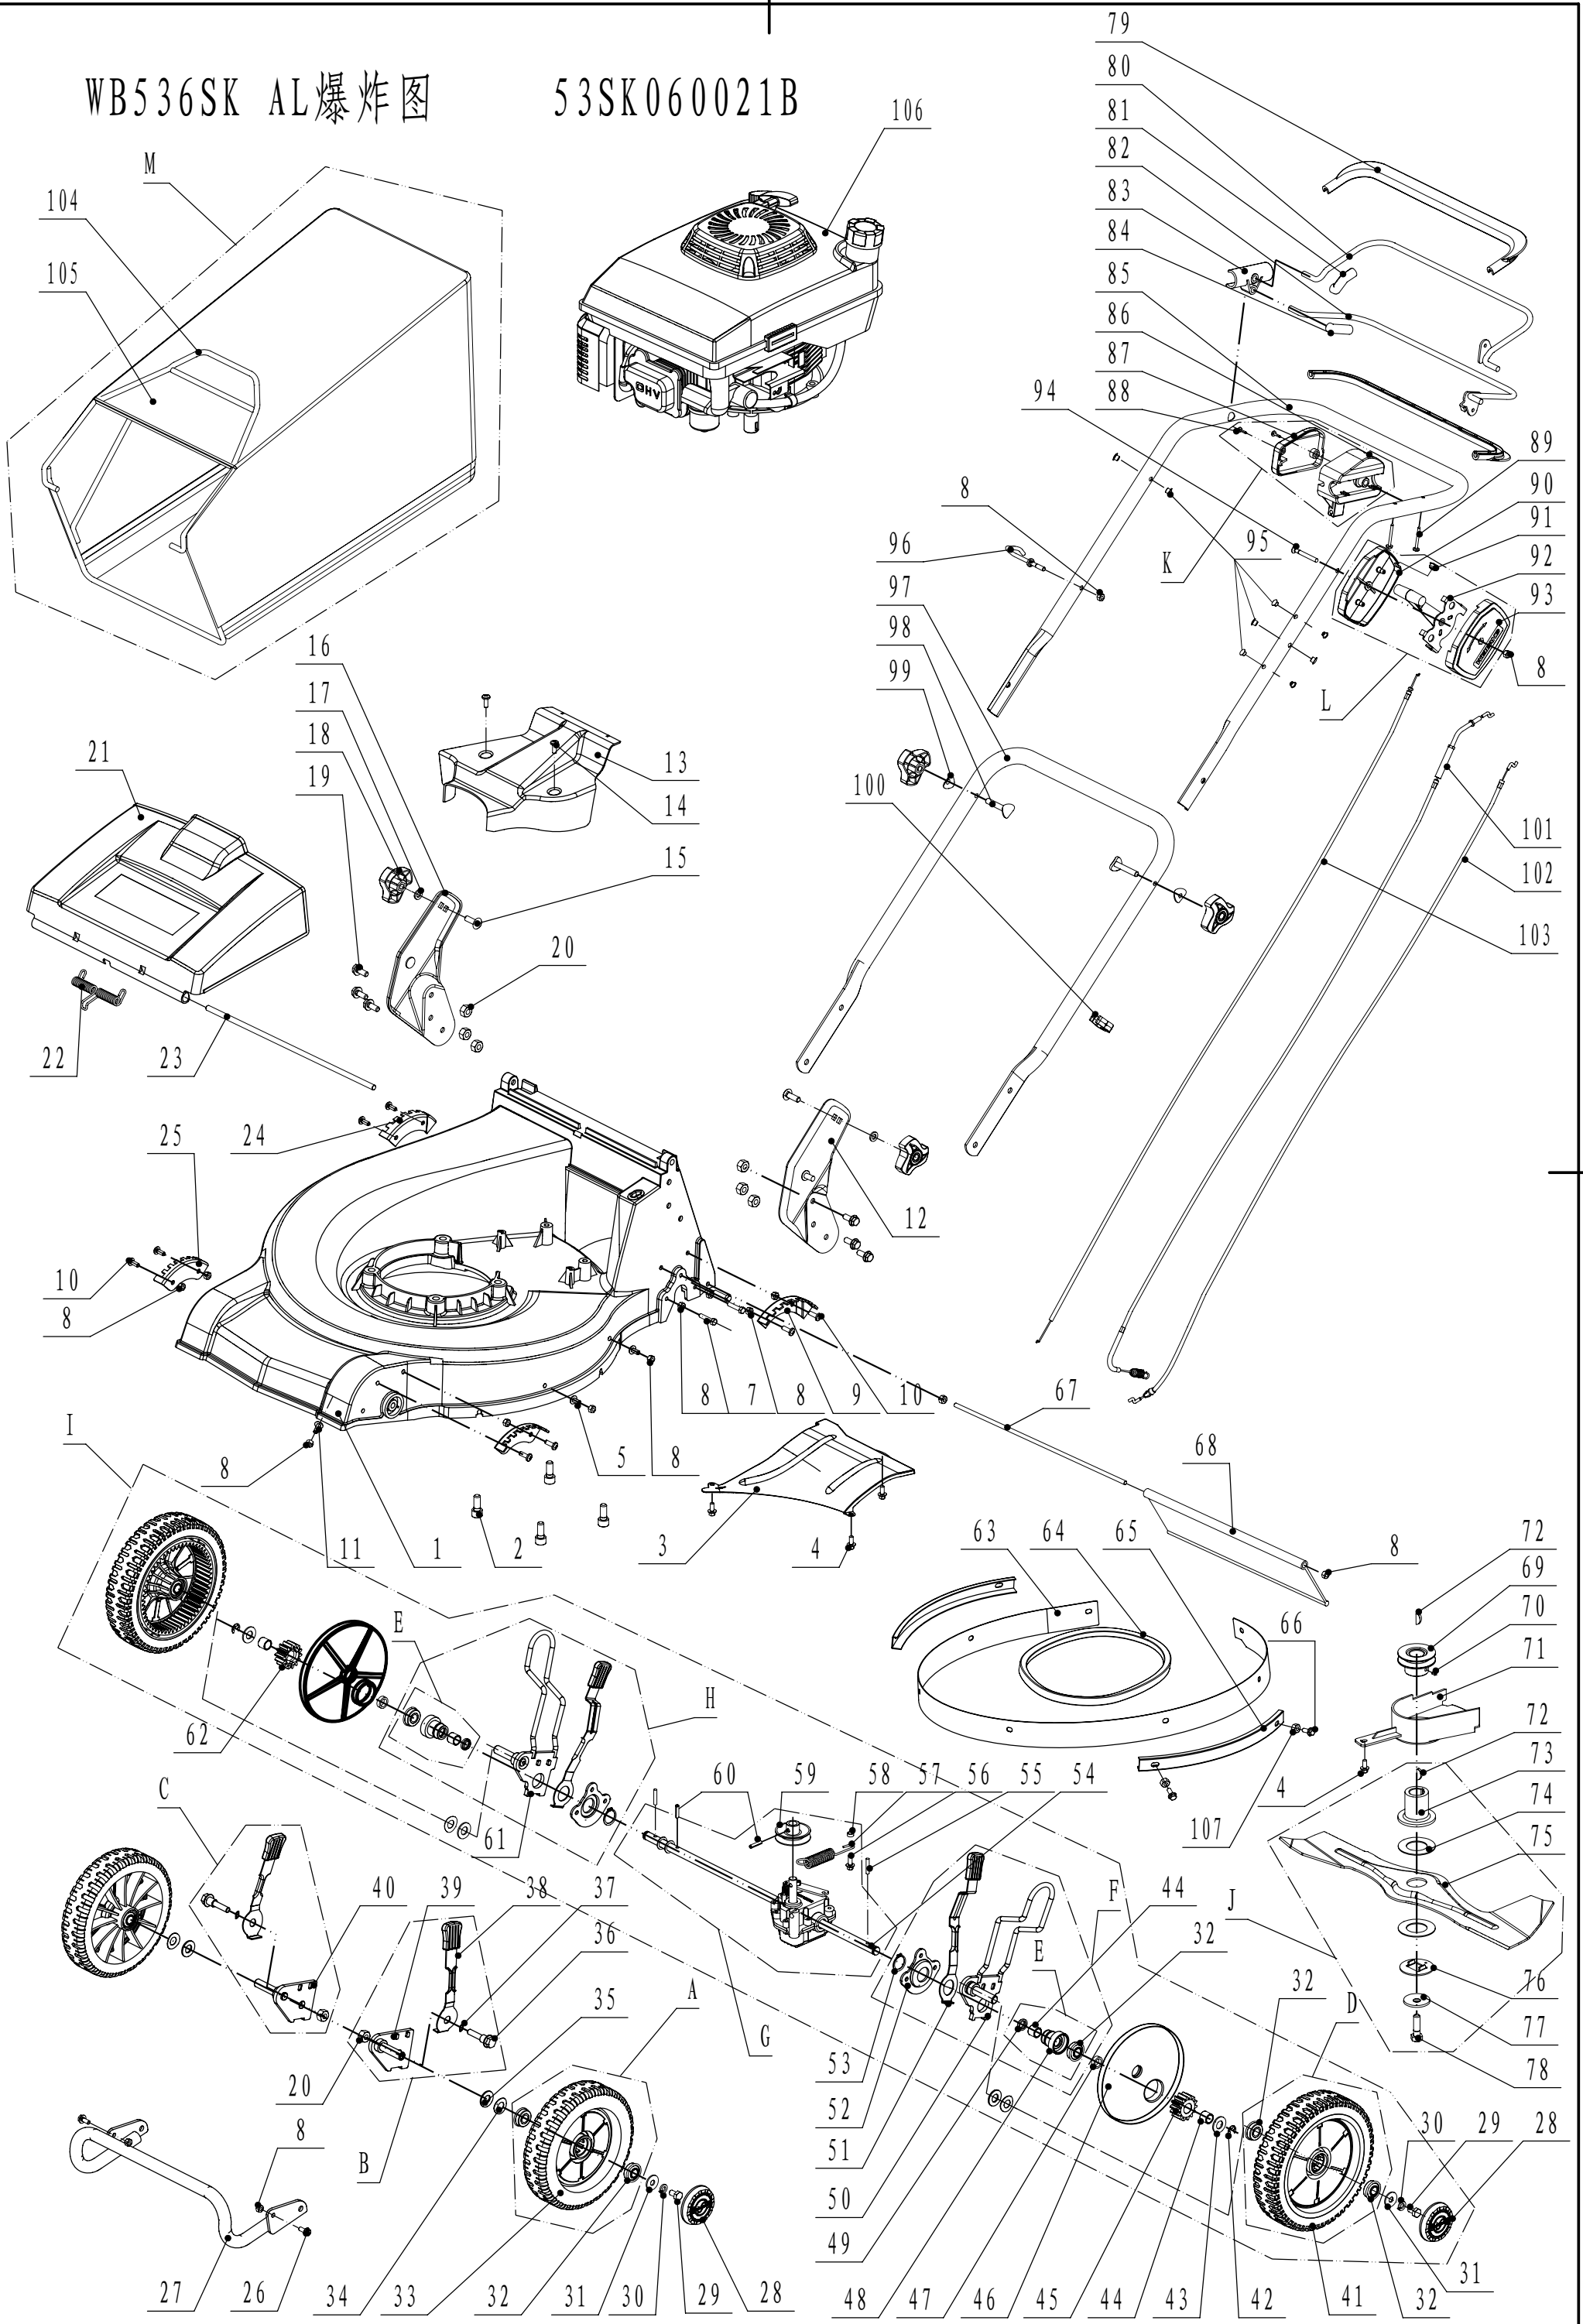

WB536SK AL爆炸图

53SK060021B

WB536SK AL Ersatzteilliste

Order	Teil Nummer	Bez.: Deutsch	Bez.: Englisch
1	5340101010	Gehäuse	chassis
2	103010025	Bolzen	inner hex head bolt
3	5340102010	Blech	bottom shield of discharge chute
4	4820104010	Schraube	hex flange ST screw
5	109006014	Schraube	cross slot screw
7	101006025	Bolzen	bolt
8	202006000	Mutter	lock nut
9	5340105010	Höheneinstellraste hin li	left-rear graduator
10	104006016	Schraube	cross slot screw
11	109006016	Schraube	cross slot screw
12	4820123010	linker Halter	left bracket
13	5340103010	Schild	uper belt shield
14	4820122010	Schraube	inner hex ST screw
15	4510513010	Bolzen	square neck bolt
16	4820125010	rechter Halter	right bracket
17	301008000	Scheibe	flat washer
18	4820541010	Knopf	knob
19	102008016	Bolzen	hex flange bolt
20	202008000	Mutter	lock nut
21	5340113010	hintere Abdeckung	rear cover
22	4820128010	Feder	rear cover spring
23	5340115010	Stange	rear cover pivot
24	5340106010	Höheneinstellraste hin re	right-rear graduator
25	5340108010	Höheneinstellraste vorn	front graduator
26	102006020	Bolzen	hex flange bolt
27	5340118010	Frontrahmen	bumper
28	5310214010	Radschild	wheel hub cap
29	101008015	Bolzen	bolt
30	401008000	Federscheibe	pring washer
31	302008000	Scheibe	big washer
32	5310213010	Lager	bearing
33	5340206010	Vorderrad/Kunststoff s.u.	front wheel
34	5310211010	Federscheibe	spring washer
35	5310210010	Scheibe	wheel axis washer
36	5340205010	Bolzen	bolt
37	5340507010	Scheibe	wave washer
38	5340203010	Höheneinstellhebel vorn	front height adjustment handle
39	5340201010	Radachse vorn links	left-front connector weldment
40	5340202010	Radachse vorn rechts	right-front connector weldment
41	5340309010	Antriebsrad/Kunststoff s.u.	rear driving wheel
42	1301009000	Sicherungsring	check ring
43	5020311010	Reibscheibe	friction mate
44	5320326010	Lager	bearing
45	5320320010	Zahnrad links	left pinion
46	5340310010	Radschild	rear wheel shield
47	4820318010	Buchse	spacer
48	5340308010	Lagerbuchse	bearing sheath
49	5320327010	Staubabdeckung	dustproof ring
50	5340301010	Radachse	left-rear connector welding
51	5340303010	Höheneinstellhebel hinten	rear height adjustment handle
52	5340305010	Hinterachsenfeststellung	rear axle fixing flange