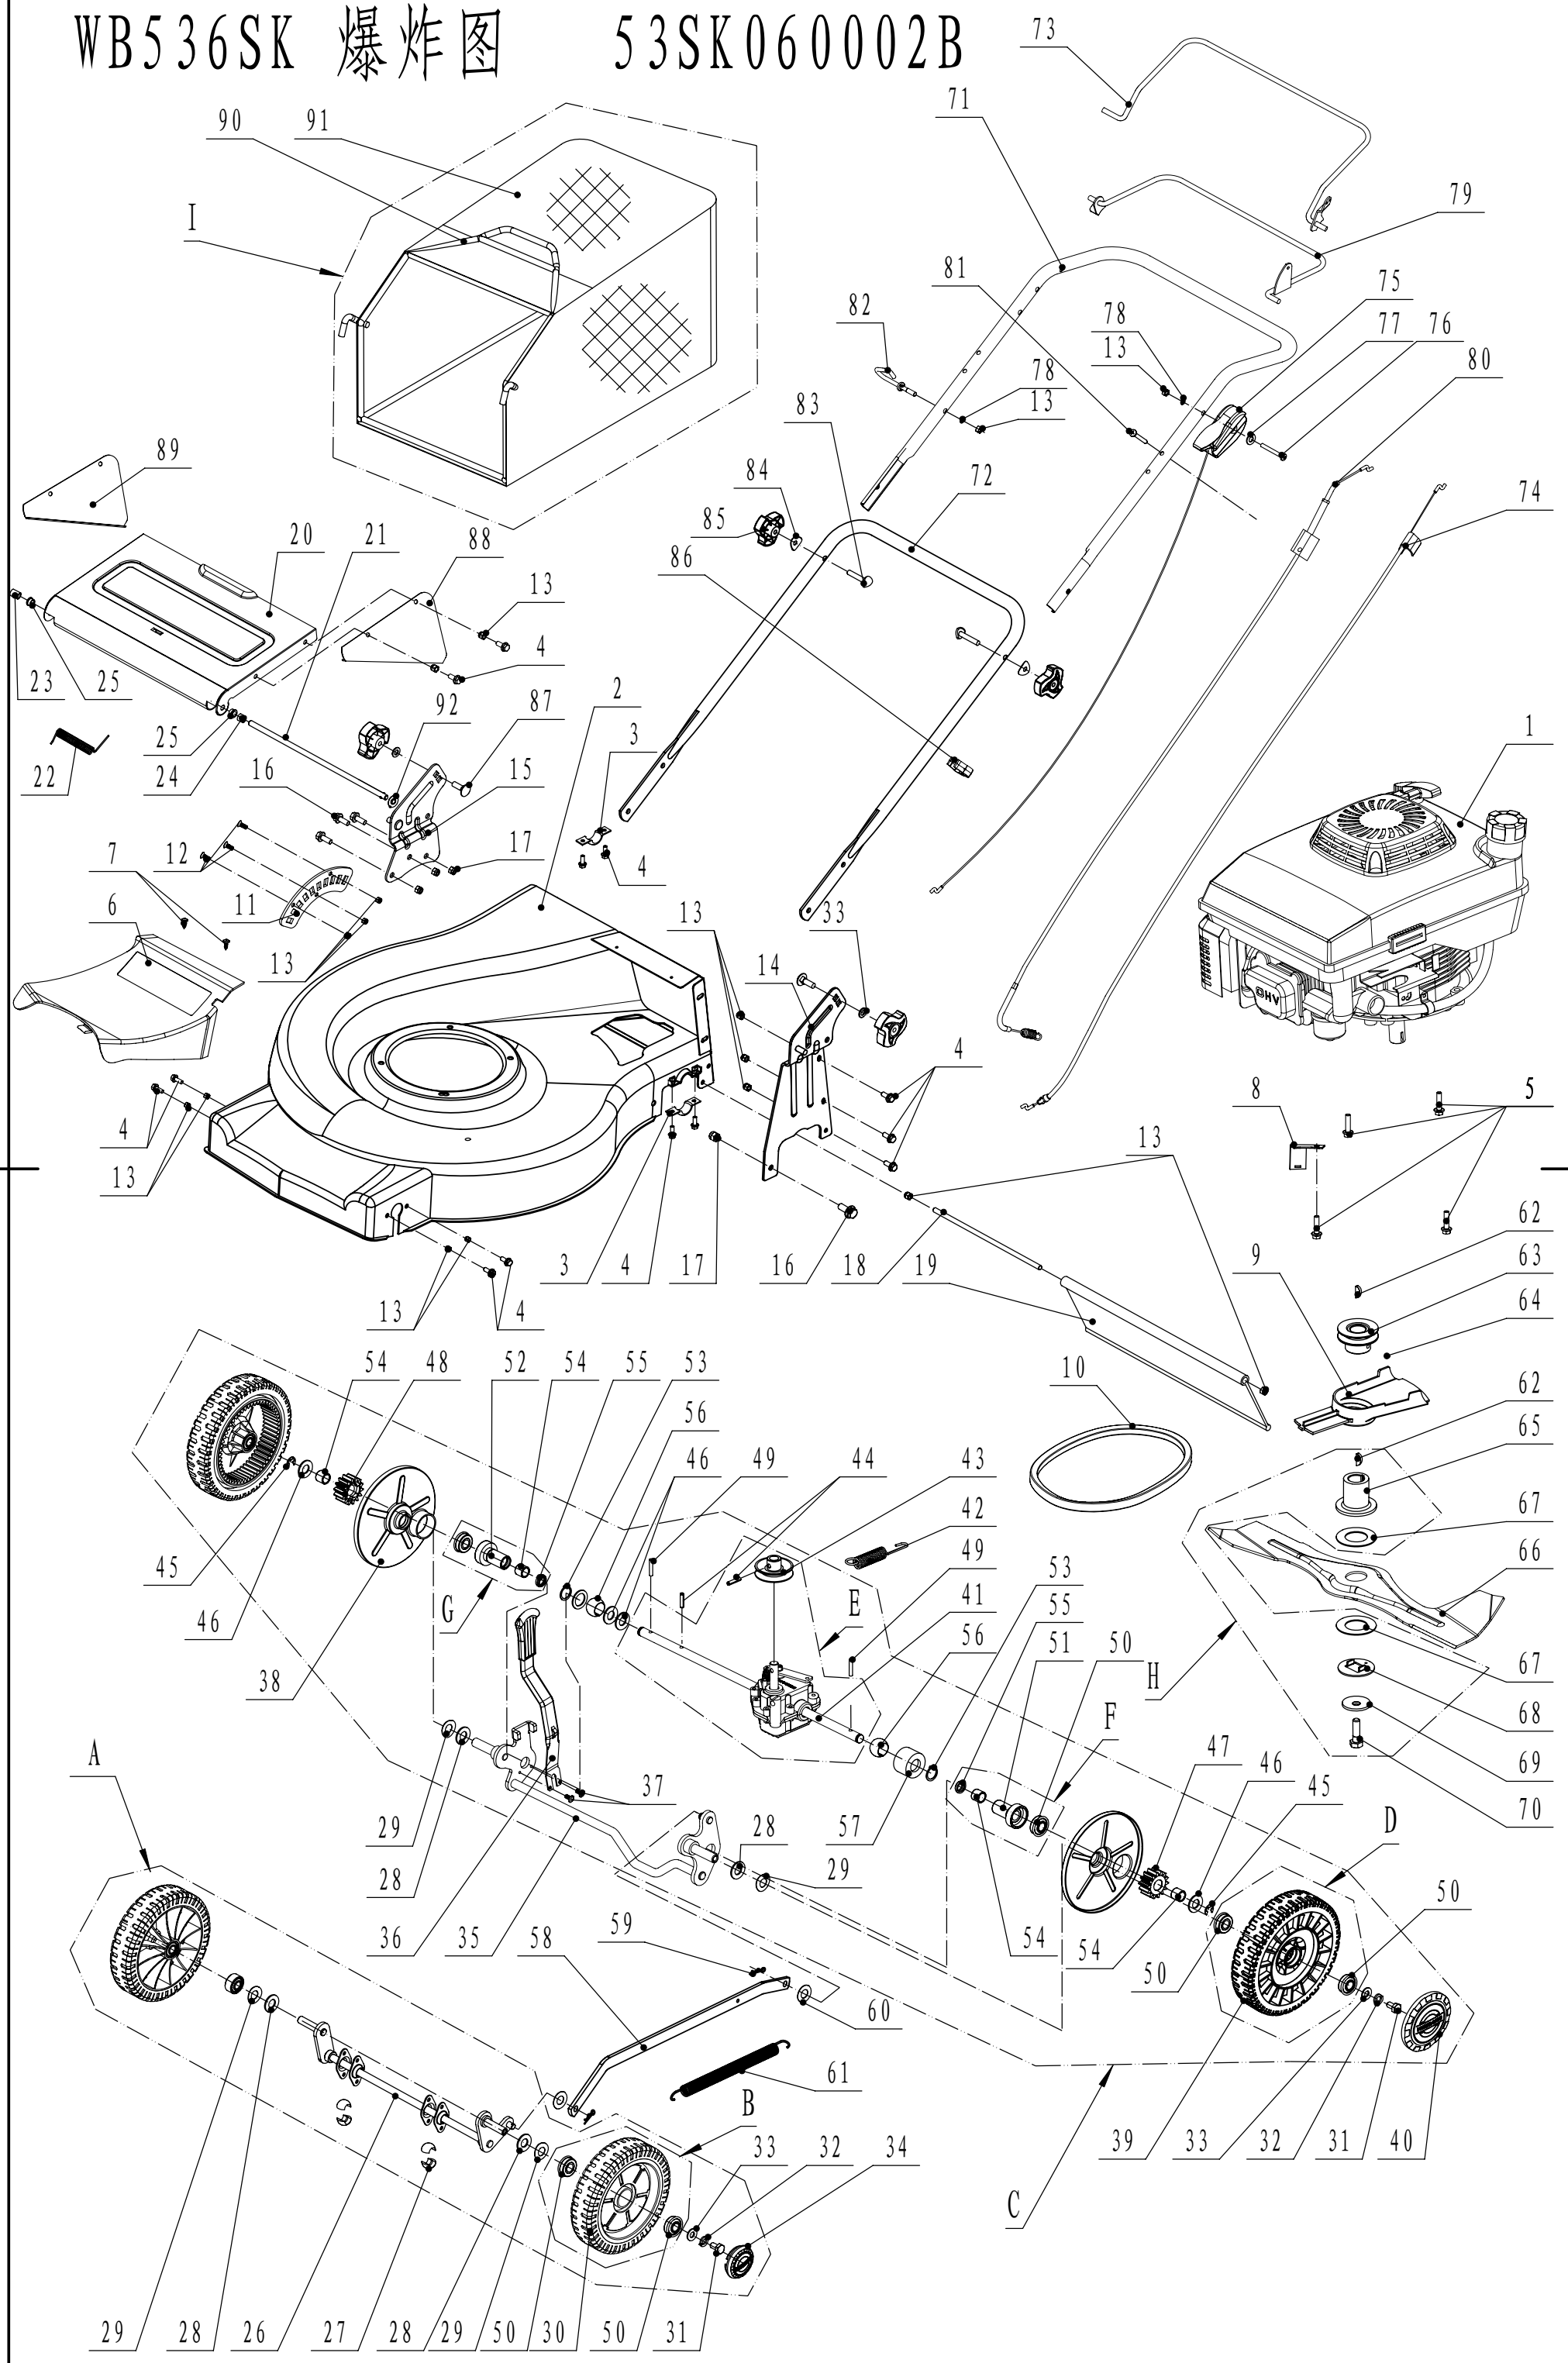

WB536SK 爆炸图 53SK060002B

WB536SK Ersatzteilliste

Order	Teil Nummer	Bez.: Deutsch	Bez.: Englisch	Anzahl
1	FJ180V	Motor	engine	1
2	5320101020	Gehäuse	mower chassis assembly	1
3	5320114020	Lagerhalterung	upper bearing bracket	2
4	102006012	Bolzen	hex flange bolt	15
5	102010025	Bolzen	hex flange bolt	4
6	5320117010	Keilriemenschutz	upper belt shield	1
7	106004009	Schraube	cross slot ST bolt	2
8	5020112010	Schild	shield bracket	1
9	5320118010	Keilriemenschutz	pulley lower shield	1
10	5320119010	Keilriemen	V belt	1
11	5320121020	Höheneinstellung	height adjustment	1
12	108006015	Schraube	cross slot bolt	3
13	202006000	Mutter	lock nut	18
14	5020115020	Halter links	left braket	1
15	5020116020	Halter rechts	right bracket	1
16	102008016	Bolzen	hex flange bolt	4
17	202008000	Mutter	lock nut	4
18	5320124010	Stange	rear deflector pivot	1
19	5320125010	hinterer Schutz	rear deflector	1
20	5320127020	Abdeckung	rear cover	1
21	5320128020	Stange	rear cover pivot	1
22	5020127010	Feder	rear cover spring	1
23	5320136010	Buchse	bush(long)	1
24	5320137010	Buchse	bush	1
25	5320127021	Nylon Buchse	rear deflector nylon bush	2
26	5320202010	Vorderachse	front axle welding	1
27	5310209010	Kugellager	spherical surface bearing	4
28	5310210010	Scheibe	washer	4
29	5310211010	Feder	spring	4
30	5310212010	Vorderrad	wheel	2
31	101008015	Bolzen	bolt	4
32	401008000	Federscheibe	spring washer	4
33	301008000	Scheibe	flat washer	6
34	5310214010	Radschild	hub cap	2
35	5320302010	Hinterachse	rear axle welding	1
36	5320303010	Höheneinstellgriff	height adjustmnt handle	1
37	104005008	Bolzen	cross slot bolt	2
38	5320313020	Staubabdeckung	wheel shield	2
39	5320311010	Hinterrad	9" rear wheel	2
40	5320312010	Radschild	rear wheel hub cap	2
41	5320315010	Getriebe	rear transmission	1
42	5020307010	Getriebefeder	gearbox spring	1
43	5320319020	Getrieberiemenscheibe	gearbox pulley	1
44	701005020	Federstift	spring pin	2
45	1301009000	Sicherungsring	check ring for shaft	2
46	5020311010	Friktionsscheibe	friction disc	4
47	5320320010	Zahnrad links	left pinion	1
48	5320321010	Zahnrad rechts	right pinion	1
49	5320322010	Stift	slide pin	2