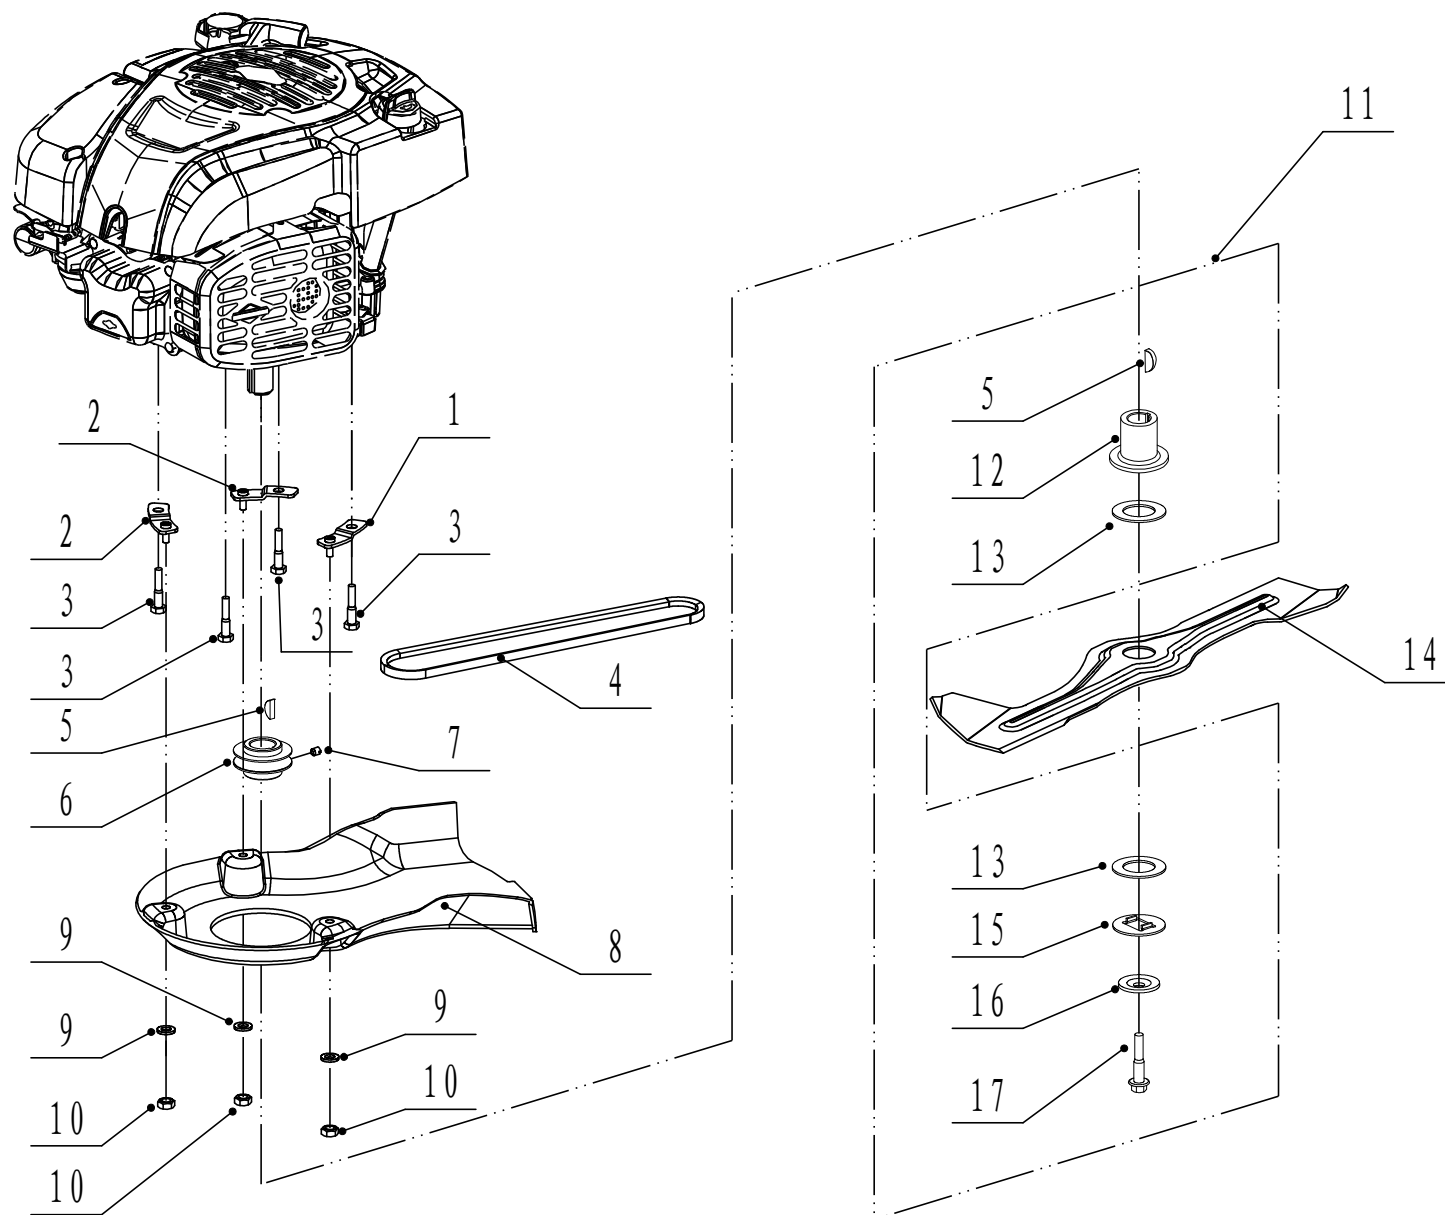

3 WB536SB V-3IN1 刀片组件

3	Ersatzteilliste WB 536 SB V 3-1			2014
Nr.	Ersatzteilnummer	Bezeichnung Deutsch	Bezeichnung Englisch	Anzahl
1	5360111010/02	Unterlegscheibe	engine washer 1	1
2	5360112010/02	Scheibe	engine washer 2	2
3	5320115010	Sicherungsmutter	ST screw	4
4	5620133010S	Keilriemen	V belt	1
5	5310401010	Keilriemen	key	2
6	5380402010/02	Riemenscheibe	engine pulley	1
7	0105006006	Lochschraube	locating screw	1
8	5360113010	Riemenschutz	belt shield	1
9	0302006000	Scheibe	big flat washer	3
10	0202006000	Sechskant Sicherungsmutter	lock nut	3
12	5320404010/02	Messerhalter		1
13	5310402010	Friktionsscheibe	friction washer	2
14	5310403010/22	Messerhalter	blade	1
15	5310404010/02	Ring	lock ring	1
16	5310406010/04	Scheibe	spring washer	1
17	5320405010	Messerschraube	central bolt	1