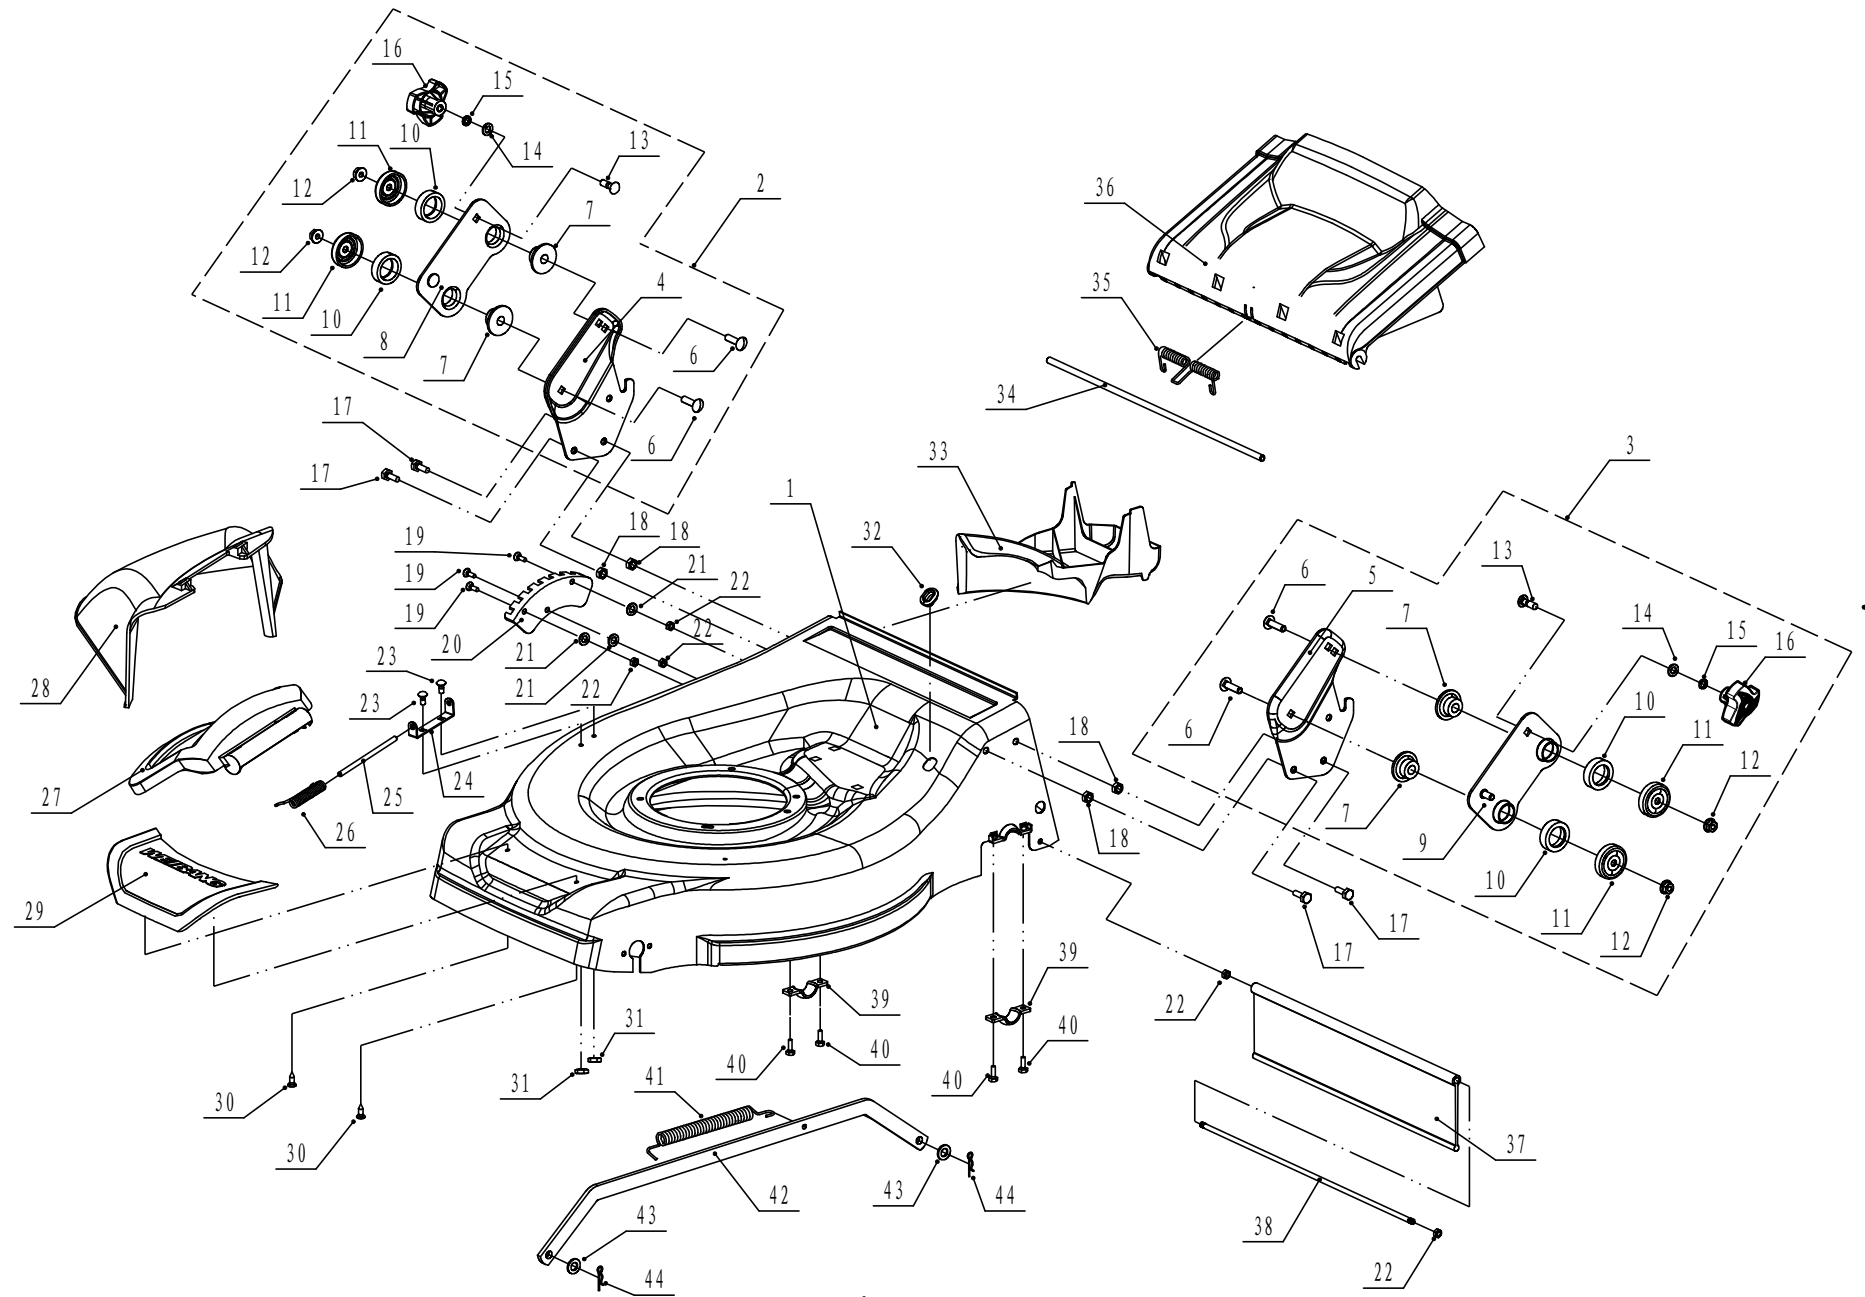

2 WB536SB V-3IN1 底盘部分 (AVS减震)

<b>2</b>	<b>Ersatzteilliste</b>	<b>WB 536 SB V 3-1</b>		<b>2014</b>
<b>Nr.</b>	<b>Ersatzteilnummer</b>	<b>Bezeichnung Deutsch</b>	<b>Bezeichnung Englisch</b>	<b>Anzahl</b>
1	5360101010J/20	Gehäuse	chassis	1
4	5360125020/22	Holmhalter (rechts)	right bracket	1
5	5360124020/22	Holmhalter (links)	left bracket	1
6	0107008030	Bolzen	square neck bolt	4
7	AVS040000000	WBAVS-Lager	AVS base	4
8	AVS030000000/22	WBAVS-Halter (rechts)	right bracket base	1
9	AVS020000000/22	WBAVS-Halter (links)	left bracket base	1
10	AVS000000020	WBAVS- Buchse	AVS	4
11	AVS000000010/22	WBAVS- Schutz	AVS cover	4
12	0204008000	Mutter	lock nut	4
13	4510513010/01	Bolzen	square neck bolt	2
14	0301006000	Scheibe	flat washer	2
15	0401008000	Federscheibe	spring washer	2
16	AVS010000000/80	Drehgriff	lock knob	2
17	0102008016	Bolzen	bolt	4
18	0202008000	Sicherungsmutter	lock nut	4
19	0104006016	Schraube	cross slot screw	3
20	5360123010/01	Höhenverstellung	graduator	1
21	0301006000	Scheibe	flat washer	3
22	0202006000	Sicherungsmutter	lock nut	5
23	0107006014	Bolzen	square neck bolt	2
24	5020118010/02	Federhalter	side discharge cover bracket	1
25	5020120010/02	Stange	side discharge cover spring	1
26	5020119010	Feder	side discharge cover pivot	1
27	5360119010J	Verschlußklappe	cover	1
28	5360120010J	Seitenauswurf	side discharge deflector	1
29	5360114010	Schutz	front mask	1
30	0106004013	Schraube	cross slot ST screw	2
31	0204006000	Mutter	lock nut	2
32	5360122010C	Gummiring	rubber ring	1
33	5360115010	Mulchknopf	mulching plug	1
34	5360117010/02	Stange	rear cover pivot	1
35	5360118010	Feder	rear cover spring	1
36	5360116010	Hinteres Gehäuse	rear cover	1
37	5360127010	Hinterer Schutz	rear pivot	1
38	5360126010/02	Stange	rear deflector	1
39	5320114020/01	Halter	upper bearing bracket	2
40	0102006012	Bolzen	hex flange bolt	4
41	5320332010/01	Feder	connecting rod spring	1
42	5360308010/20	Stange	connector rod	1
43	0301010000	Scheibe	flat washer	2
44	5320333010	Federsplint	spring clip	2