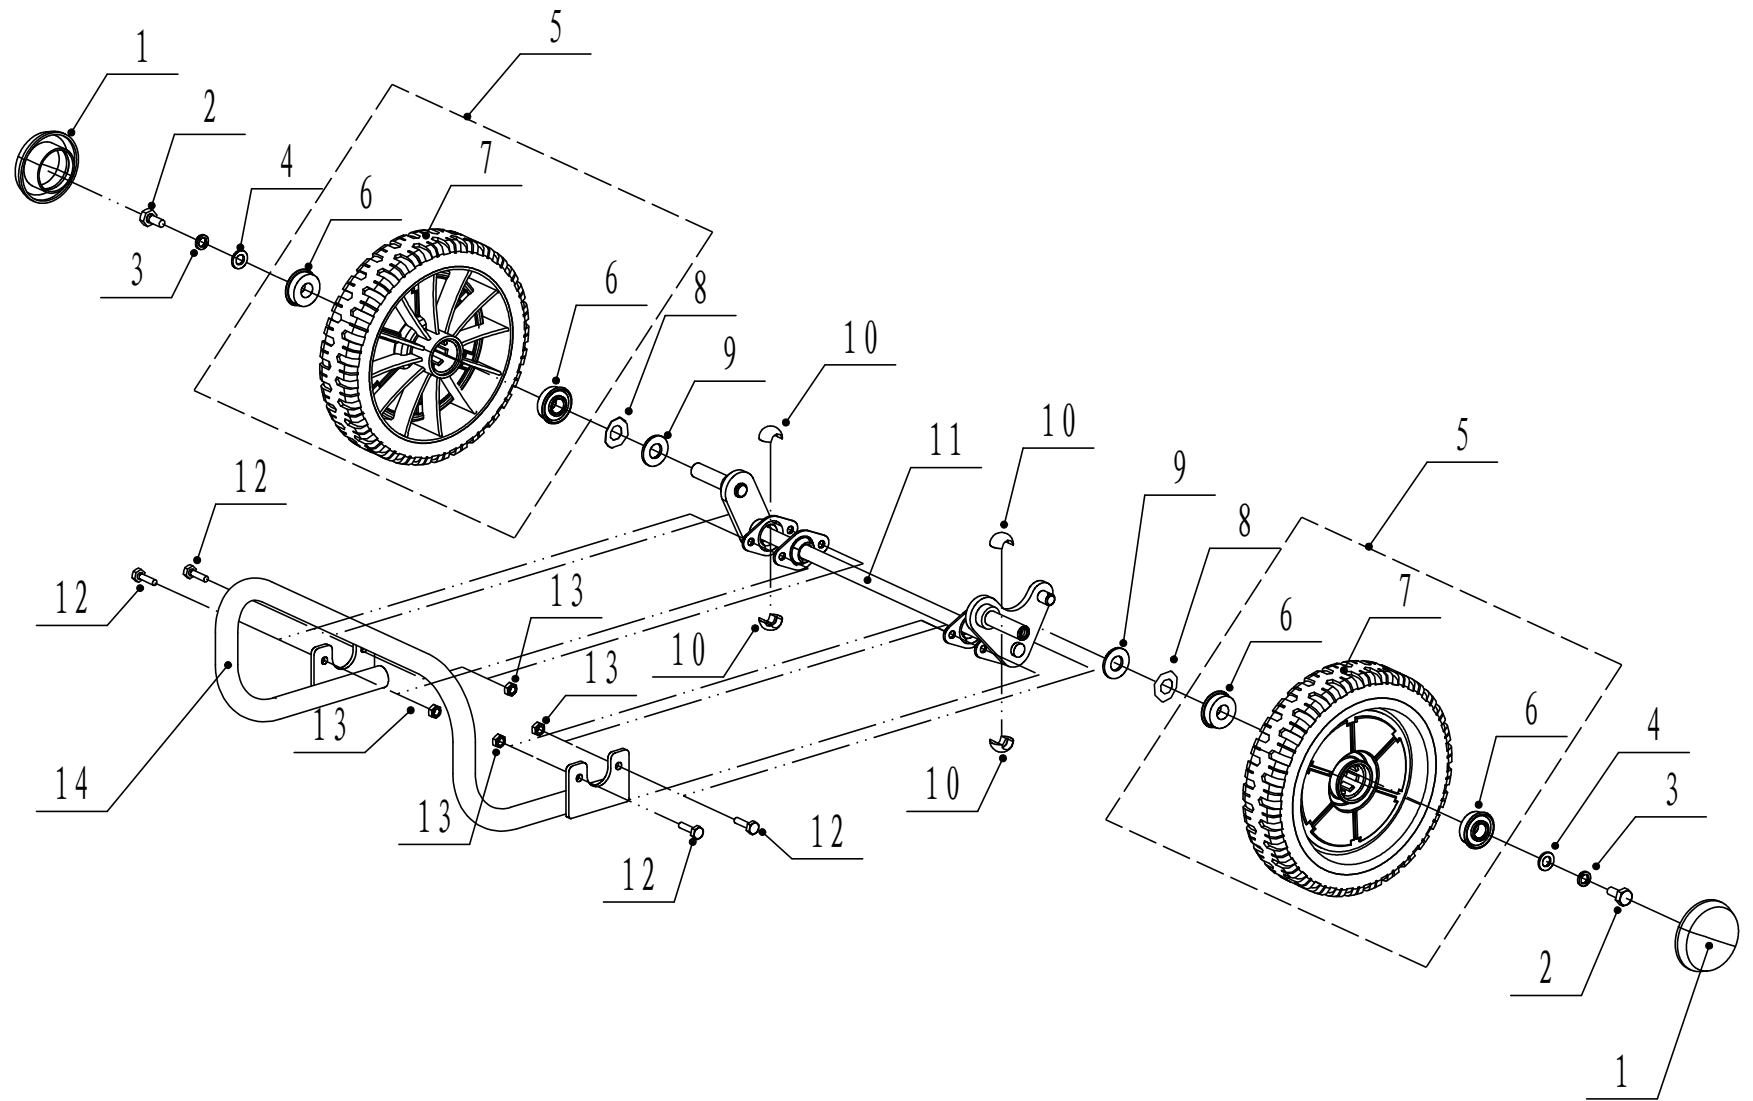

4 WB536SB V-3IN1 前轴总成

4	Ersatzteilliste			WB 536 SB V 3-1	2014
Nr.	Ersatzteilnummer	Bezeichnung Deutsch	Bezeichnung Englisch	Anzahl	
1	5310214010	Radkappe	wheel hub cap	2	
2	0101008015	Bolzen	bolt	2	
3	0401008000	Federscheibe	spring washer	2	
4	0301006000	Scheibe	flat washer	2	
5	5340206010	Vorderrad	front wheel	2	
6	5310213010	Lager	bearing	4	
8	5310211010/04	Unterlegscheibe	spring washer	2	
9	5310210010/02	Scheibe	washer	2	
10	5310209010	Lager	spherical surface bearing	4	
11	5360201010/01	Vorderachse	front shaft weldment	1	
12	0102006016	Flansschraube	hex flange bolt	4	
13	0202006000	Sicherungsmutter	bumper	4	
14	5360121010/22	Fronanfahrschutz	bumper	1