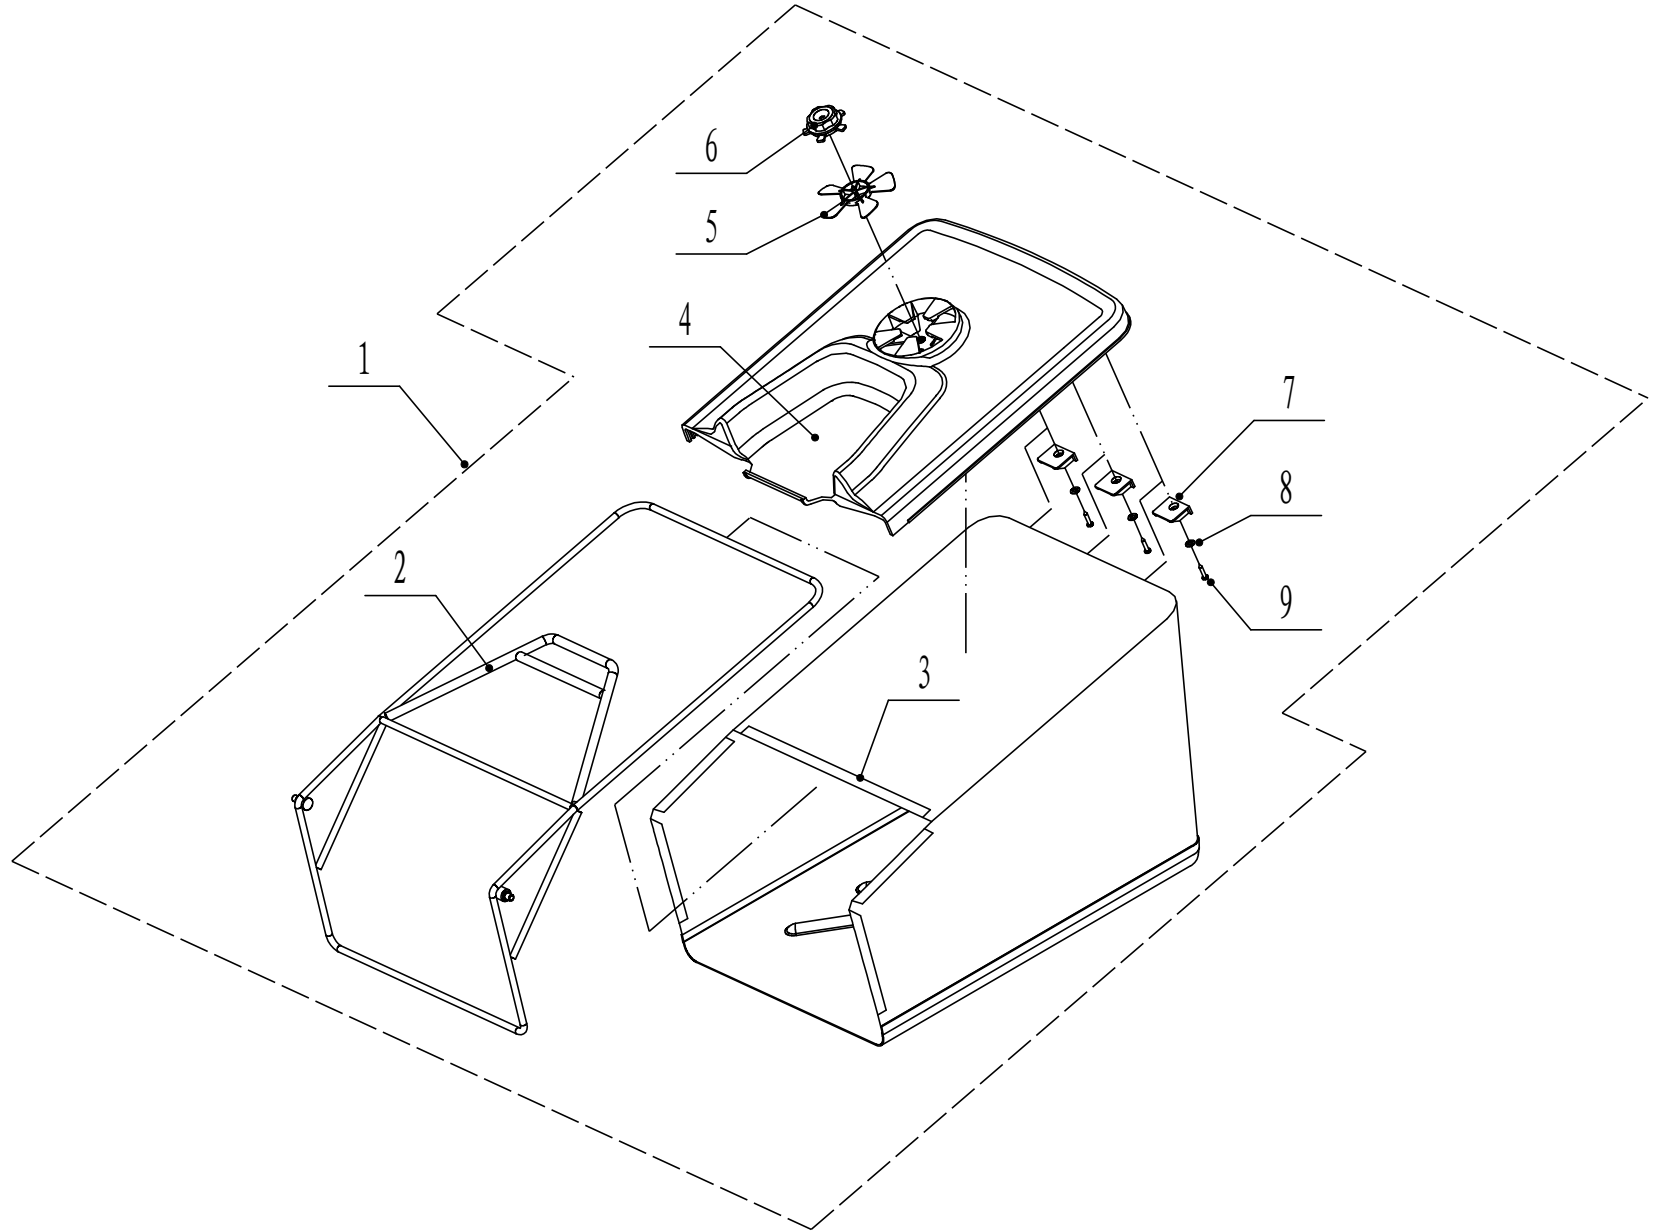

7 WB536SB V-3IN1

集草袋总成

7	Ersatzteilliste WB 536 SB V 3-1			2014
Nr.	Ersatzteilnummer	Bezeichnung Deutsch	Bezeichnung Englisch	Anzahl
2	5360602010/22	Gestell	grass catcher frame	1
3	5360603010/81	Fangsack	grass bag	1
4	5360604010	Fangsackoberteil	top cover of grass catcher	1
5	5360605010	Lüfter	fan	1
6	5360606010	Knopf	fan cap	1
7	5360607010	Clip	clip	3
8	0301004000	Scheibe	flat washer	3
9	0106004022	Kreuzschlitzschraube	cross slot ST screw	3