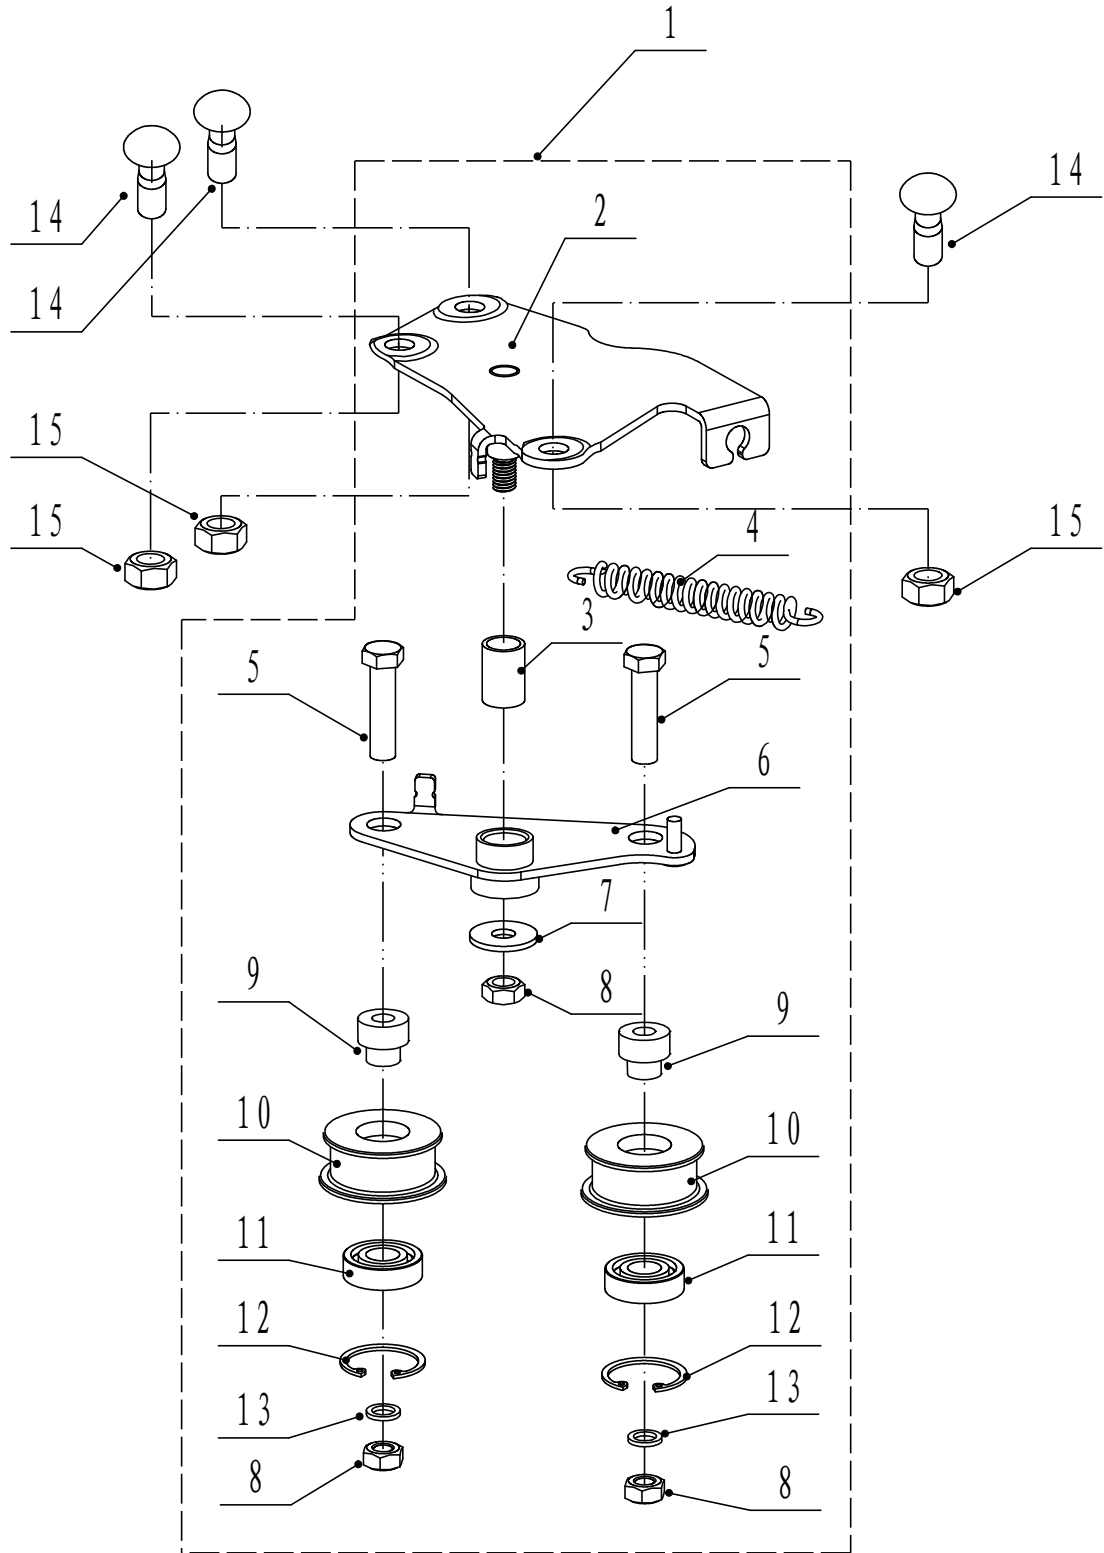

8 WB536SB V-3IN1 涨紧机构

8	Ersatzteilliste WB 536 SB V 3-1			2014
Nr.	Ersatzteilnummer	Bezeichnung Deutsch	Bezeichnung Englisch	Anzahl
2	5360129010/02	Halter	tensional arm bracket	1
3	4820112010	Nylon Klammer	nylon bush	1
4	4820114010	Feder	spring	1
5	4820120010	Bolzen	tensional pulley bolt	2
6	5360130010/02	Spannarm	tensional arm weldment	1
7	0302008000	Unterlegscheibe	big spacer	1
8	0202008000	Sicherungsmutter	lock nut	3
9	5360131020/02	Hülse	tensional pulley spacer	2
10	4820119010	Spannrolle	tensional pulley	2
11	6001-2RZ	Kugellager	bearing	2
12	0901028000	Ring	check ring for shaft	2
13	0301008000	Scheibe	flat washer	2
14	0107010025	BOlzen	square neck bolt	3
15	0202010000	Sicherungsmutter	lock nut	3