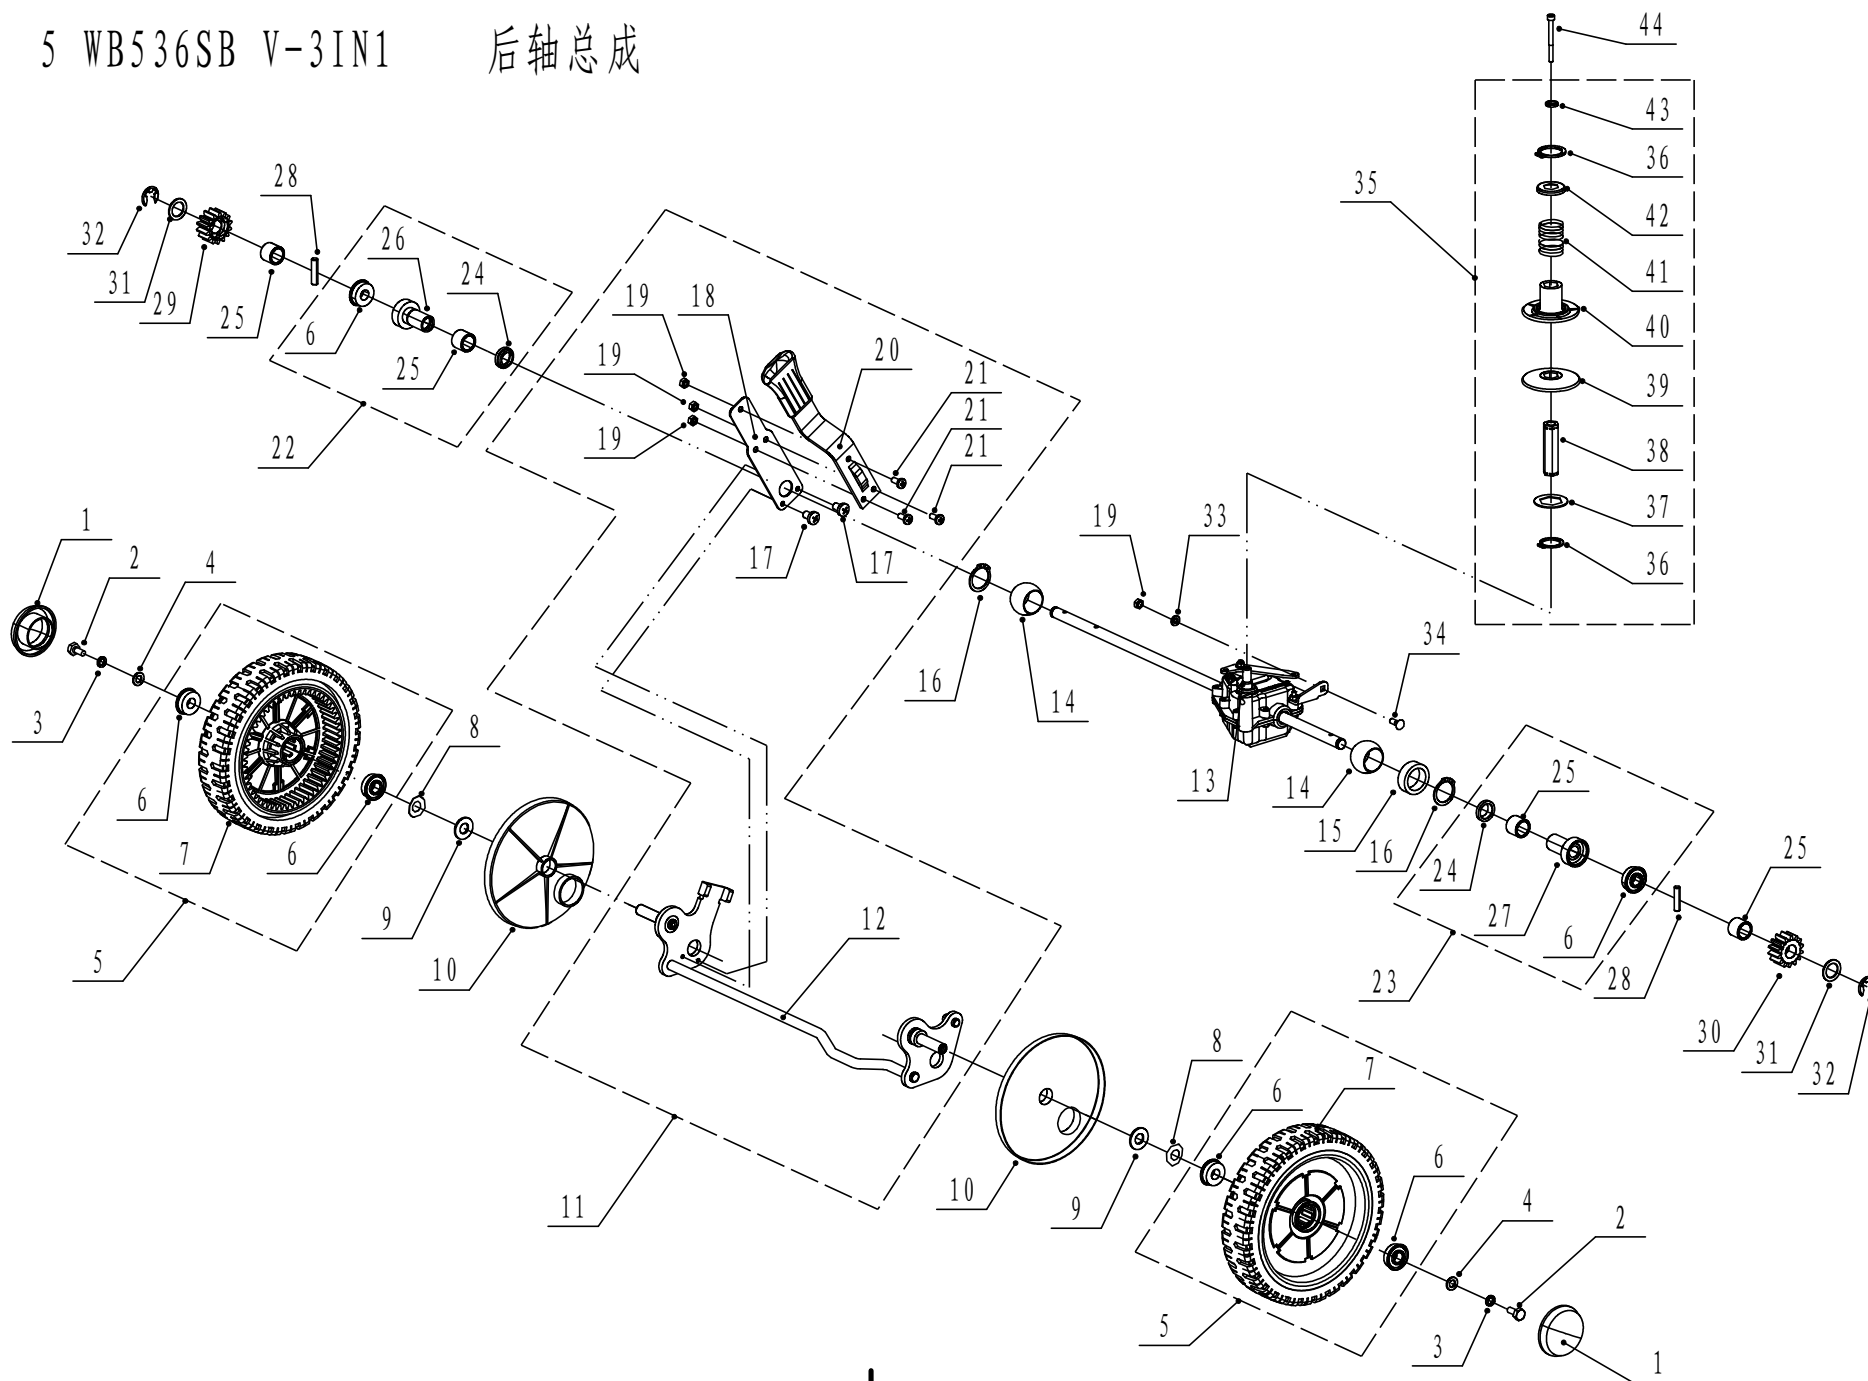

5 WB536SB V-3IN1

后轴总成

5	Ersatzteilliste WB 536 SB V 3-1			2014
Nr.	Ersatzteilliste	Bezeichnung Deutsch	Bezeichnung Englisch	Anzahl
1	5310214010	Radkappe	wheel hub cap	2
2	0101008015	Bolzen	bolt	2
3	0401008000	Federscheibe	spring washer	8
4	0301006000	Scheibe	flat washer	8
5	5340309010	Antriebsrad	rear driving wheel	2
6	5310213010	Lager	bearing	6
8	5310211010/04	Unterlegscheibe	spring washer	2
9	5310210010/02	Scheibe	washer	2
10	5340310010	Felgenschutz	rear wheel shield	2
12	5360301010/01	Hinterachse	rear shaft weldment	1
13	Y20536V0	Getriebe	rear transmission assembly	1
14	5320328010	Nylon Lager	nylon spherical surface bearing	2
15	4520313010/02	Buchse	rear transmission spacer	1
16	1001020000	Sicherungsring	check ring for shaft	2
17	0104005008	Bolzen	cross slot screw	2
18	5360311010/22	Halter	spring of adjustment lever	1
19	0202006000	Sicherungsmutter	lock nut	4
20	5360310010/80	Hebel	adjustment lever	1
21	0104006014	Bolzen	cross slot screw	3
24	5320327010	Schutz	dustproof ring	2
25	5320326010	Lager	bearing	4
26	5320325020/02	Lager	right bearing sheath	1
27	5320324020/02	Hülse	left bearing sheath	1
28	5320322010	Stift	slide pin	2
29	5320321010	Zahnrad (rechts)	right pinion	1
30	5320320010	Zahnrad (links)	left pinion	1
31	5020311010	Reibscheiben	washer	2
32	1301009000	Sicherungsring	check ring	2
33	0301006000	Scheibe	flat washer	1
34	0107006014	Bolzen	square neck bolt	1
36	1001017000	Sicherungsring	check ring for shaft	2
37	4820320010/02	Scheibe	inner hex hole washer	1
38	4820321010/02	Schutz	hex adapter	1
39	5380309010	Scheibe	lower pulley disc	1
40	5380308010	Messerhalter	active pulley disc	1
41	4820324010	Federscheibe	spring	1
42	4820325010/02	Federschutz	spring cap	1
43	0401005000	Scheibe	spring washer	1
44	0103005055	Innensechskantschraube	inner hex bolt	1