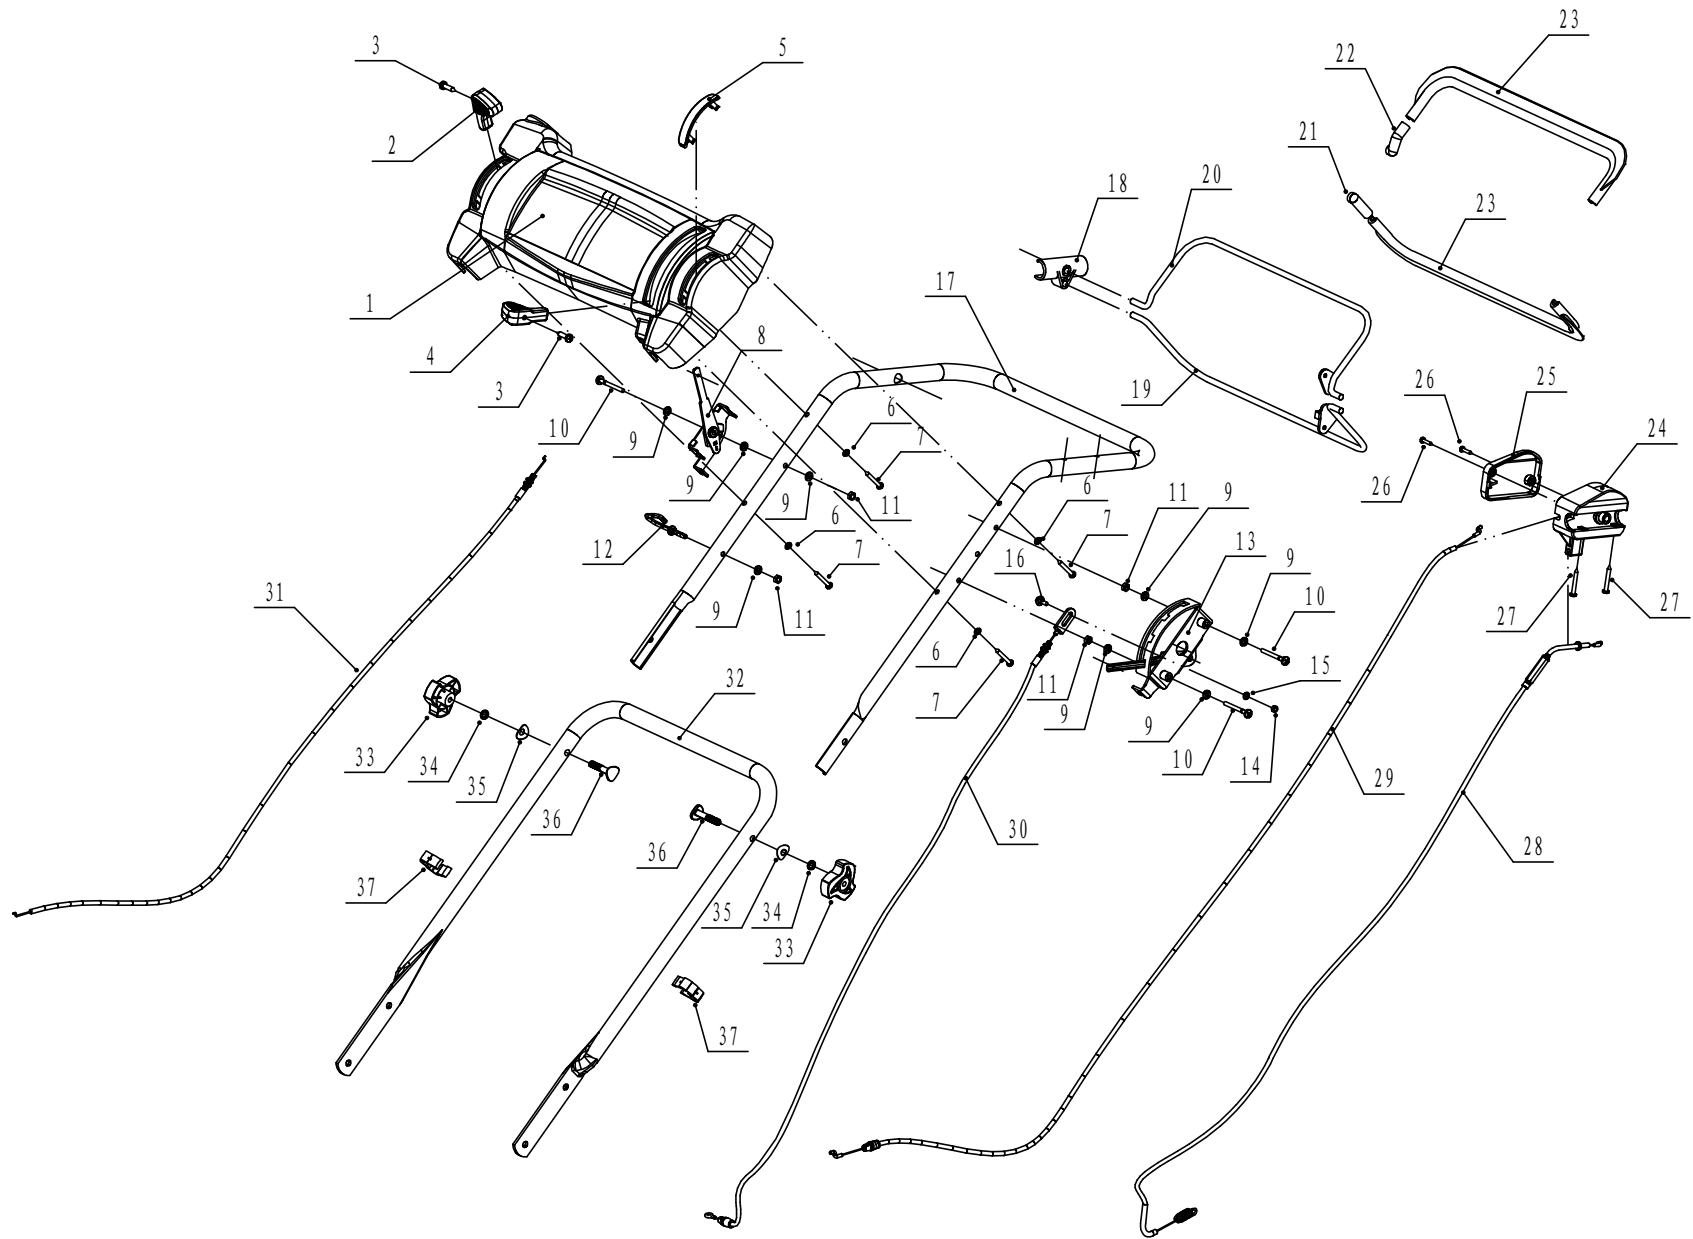

6 WB536SB V-3IN1

把手总成

6	Ersatzteilliste			WB 536 SB V 3-1	2014
Nr.	Ersatzteilnummer	Bezeichnung Deutsch	Bezeichnung Englisch	Anzahl	
1	5380506010	Konsole	handle console	1	
2	5380510010/80	Knopf	throttle handle head	1	
3	0106003013	Schraube	cross slot ST screw	2	
4	5380508010/80	Knopf	speed adjustment cable bolt	1	
5	5380507010	Schutz	cover of console	1	
6	0302005000	Scheibe	big flat washer	4	
7	0106005035	Schraube	cross slot ST screw	4	
8	5380512010	Hebel	bracket assembly of throttle box	1	
9	0301006000	Scheibe	flat washer	8	
10	0104006050	Bolzen	cross slot screw	3	
11	0202006000	Sicherungsmutter	lock nut	4	
12	4510511010/01	Kabelhalter	start rope hook	1	
13	5360505010	Justierung	speed adjustment frame	1	
14	0202005000	Sicherungsmutter	lock nut	1	
15	0301005000	Unterlegscheibe	flat washer	1	
16	5360506011	Schraube	speed adjustment handle head	1	
17	5380501010/22	Oberer Holm	upper handle	1	
18	4820511010	Klammer	hinge bracket	1	
19	5380504010/22	Griff	clutch lever	1	
20	5380503010/22	Griff	brake lever	1	
21	4820510010	Hebel Abdeckung	clutch lever elbow cover	1	
22	4820505010	Hebel Abdeckung	brake lever elbow cover	1	
23	5380511010/80	Griff	control lever cover	2	
24	4820515010	Kabelbox	control lever cable box	1	
25	4820516010	Kabelbox	control lever cable box cover	1	
26	0106004016	Schraube	cross slot ST screw	2	
27	0106005038	Kreuzschlitzschraube	cross slot ST screw	2	
28	4820537010/A	Kupplungszug	cable for drive control	1	
29	5360512011	Bremskabel	brake cable	1	
30	5360506010	Kabel	speed adjustment cable	1	
31	5360510010	Gaszug	throttle cable	1	
32	5360502010 J	Unterer Holm	lower handle	1	
33	4820541010/80	Drehgriff	lock knob	2	
34	0401008000	Federscheibe	spring washer	2	
35	4510510010/02	Scheibe	arc washer	2	
36	5310510010/01	Schraube	connecting bolt	2	
37	5320517010	Kabelhalter	cable clip	2