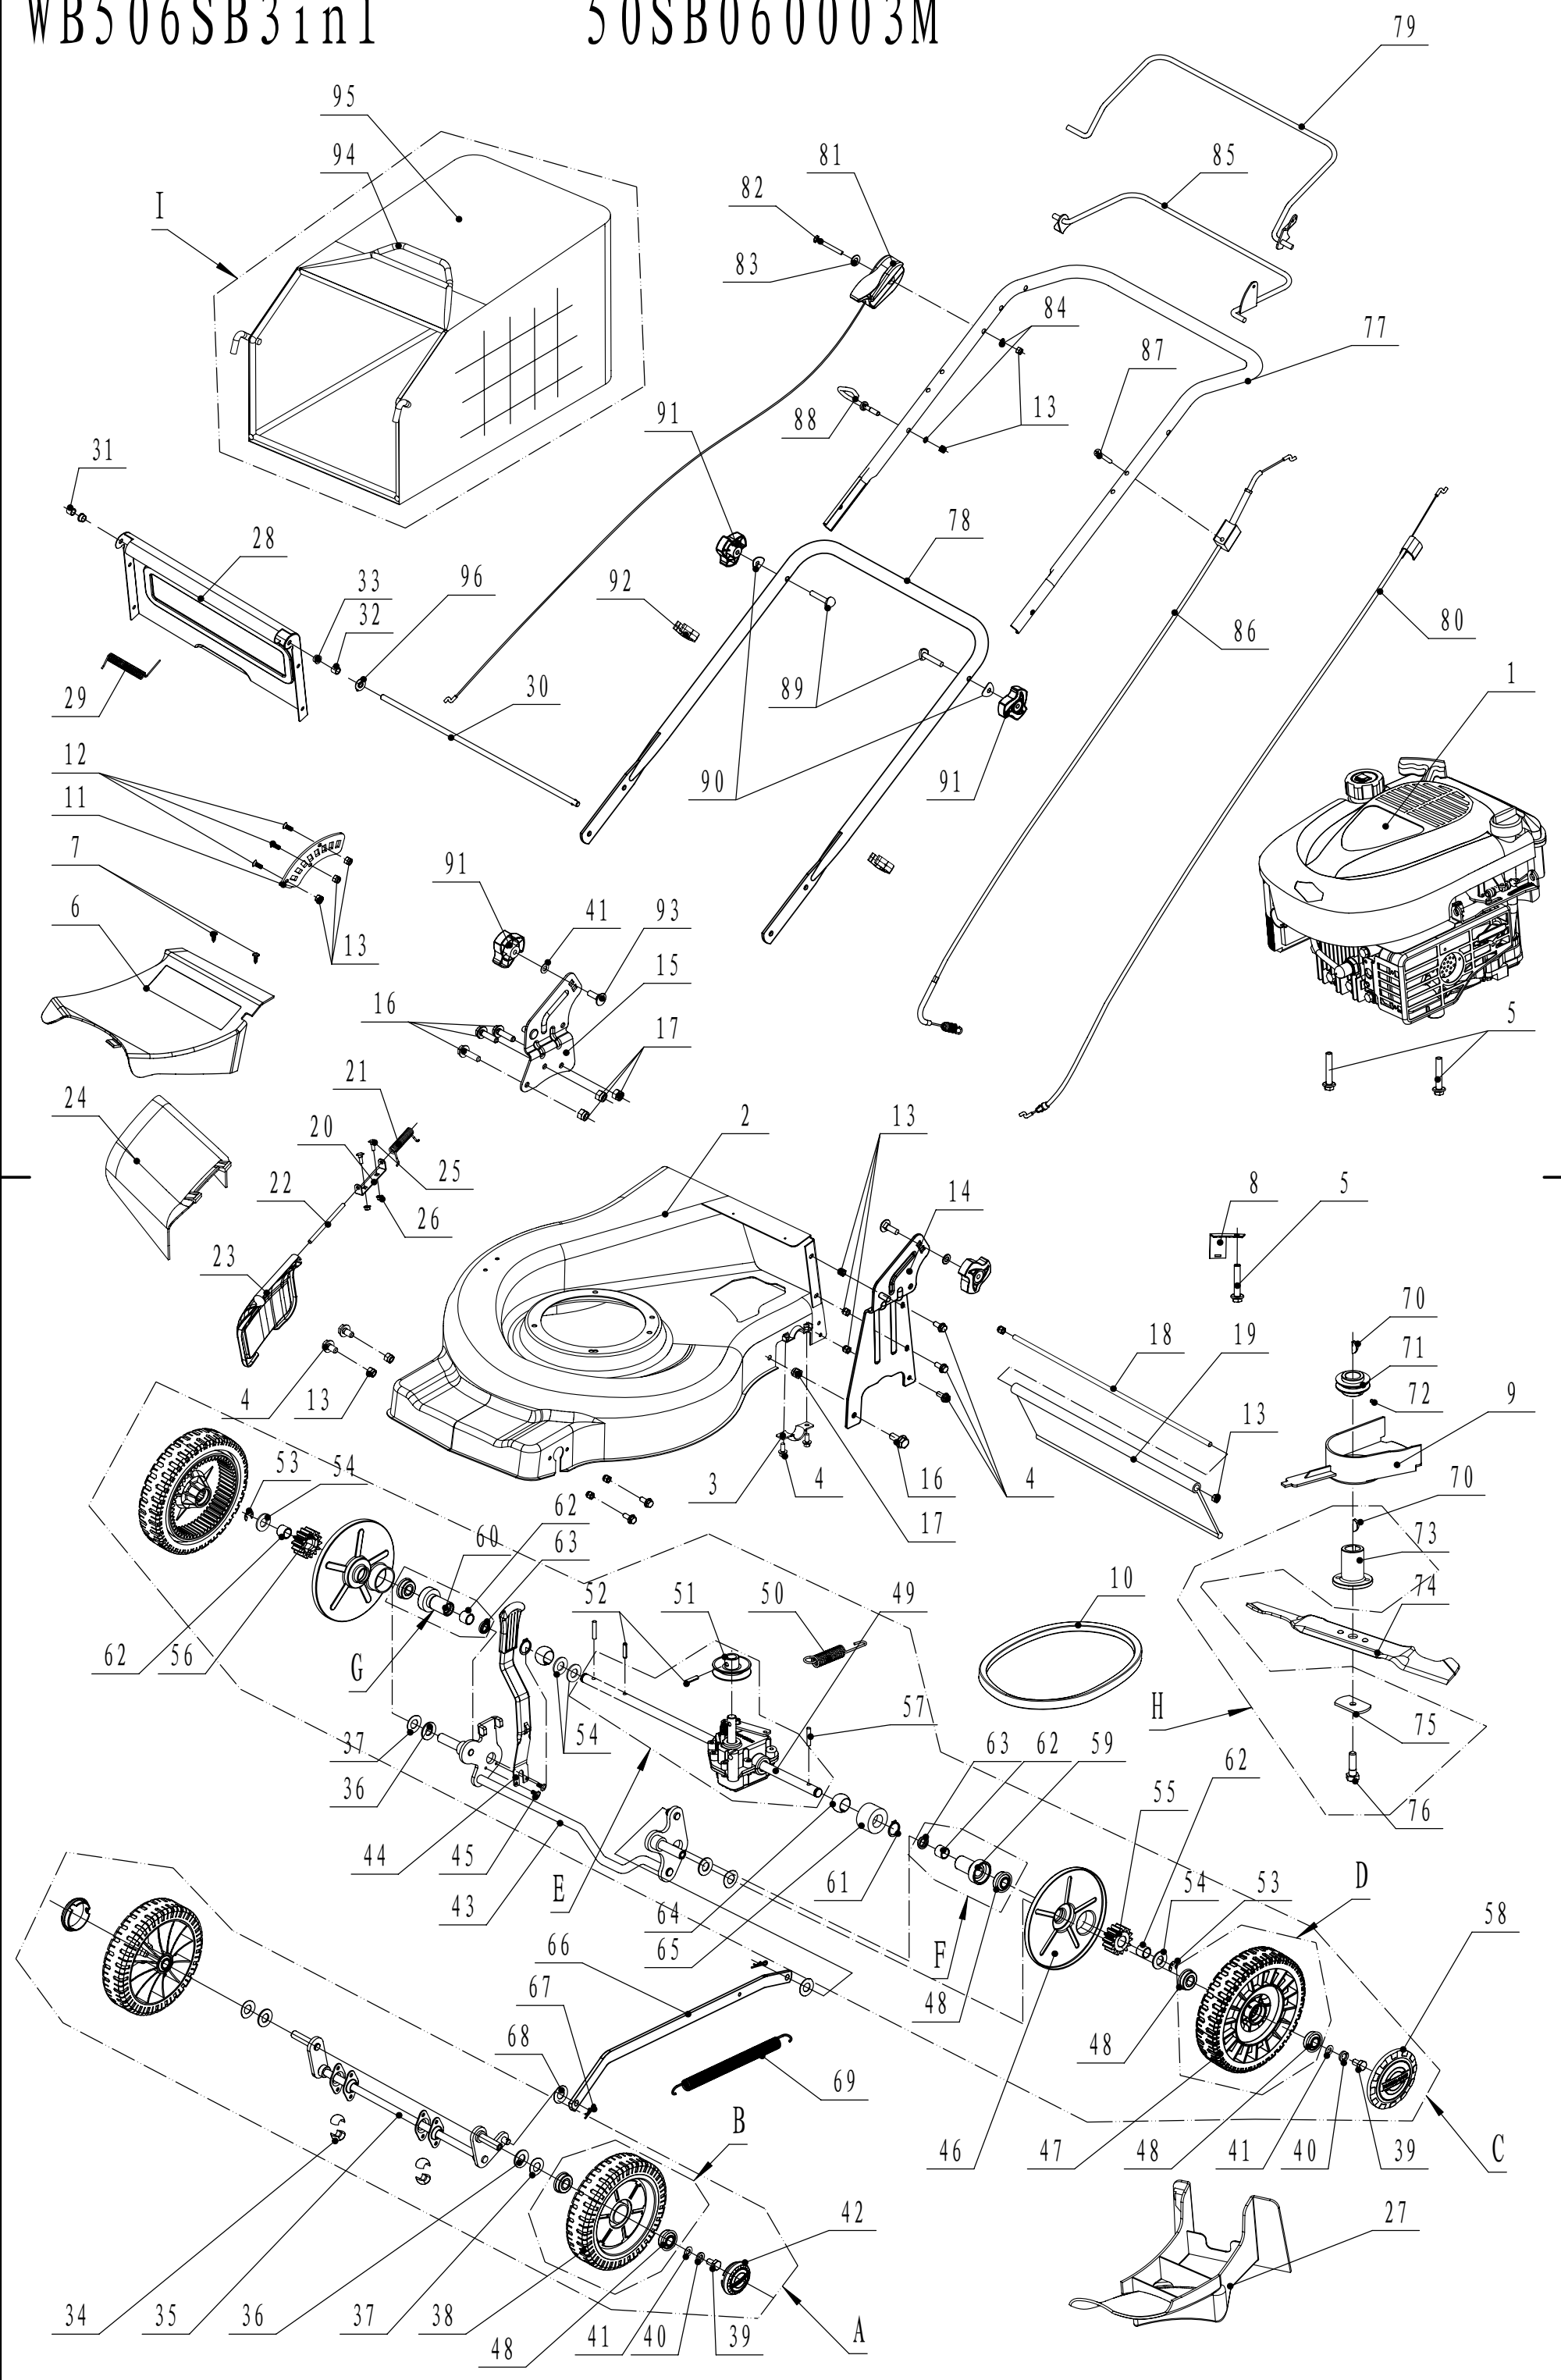

WB506SB3in1

50SB060003M

WB 506 SB 3-1 Ersatzteilliste

Order	Teil Nummer	Bez.: Deutsch	Bez.: Englisch	Anzahl
1	126T02	Motor	engine	1
2	5020101010	Gehäuse	mower chassis assembly	1
3	5320114020	Lagerhalter	upper bearing bracket	2
4	102006012	Bolzen	hex flange bolt	11
5	5320115010	Bolzen	bolt	3
6	5020111010	Schild	upper pulley shield	1
7	106004009	Schraube	cross slot ST screw	2
8	5020112010	Halter	shield bracket	1
9	5020113010	Riemenschutz	lower pulley shield	1
10	5320120010	Keilriemen	V belt	1
11	5020131010	Höheneinstellraste	height adjustment graduator	1
12	108006015	Schraube	cross slot screw	3
13	202006000	Mutter	lock nut	14
14	5020115020	Halter links	left bracket	1
15	5020116020	Halter rechts	right barcket	1
16	102008016	Bolzen	flange bolt	4
17	202008000	Mutter	lock nut	4
18	5020117010	Stange	reae deflector pivot	1
19	4510111010	Schutz hinten	rear deflector	1
20	5020118010	Halter	side discharge cover bracket	1
21	5020119010	Feder	side discharge cover spring	1
22	5020120010	Stange	side discharge cover pivot	1
23	5020121010	Mulchklappe	side discharge cover	1
24	5020122010	Seitenauswurfklappe	side discharge ejector	1
25	107006014	Bolzen	square neck bolt	2
26	204006000	Mutter	flange lock nut	2
27	5020124010	Mulchkeil	rear multch plug	1
28	5020125010	Hintere Abdeckung	rear cover	1
29	5020127010	Feder	rear cover torsional spring	1
30	5020126010	Stange	rear cover shaft	1
31	5320136010	Buchse	spacer (long)	1
32	5320137010	Buchse	spacer	1
33	5320127021	Nylon Buchse	nylon bush of rear cover	2
34	5310209010	Lager	spherical surface bearing	4
35	5020201010	Vorderachse	front axle weldment	1
36	5310210010	Buchse	spacer	4
37	5310211010	Federscheibe	spring spacer	4
38	5310212010	Vorderrad	wheel	2
39	101008015	Bolzen	bolt	4
40	401008000	Federscheibe	spring washer	4
41	301008000	Scheibe	flat washer	6
42	5310214010	Radkappe	wheel hub cover	2
43	5020301020	Hinterachse	rear axle weldment	1
44	5320303010	Höheneinstellhebel	height adjustment handle	1
45	104005008	Schraube	cross slot screw	2
46	5320313020	Staubabdeckung	dustproof cover	2
47	5320311010	Hinterrad	9" rear wheel	2
48	5310213010	Lager	bearing	10
49	5020306010	Getriebe	rear axle	1