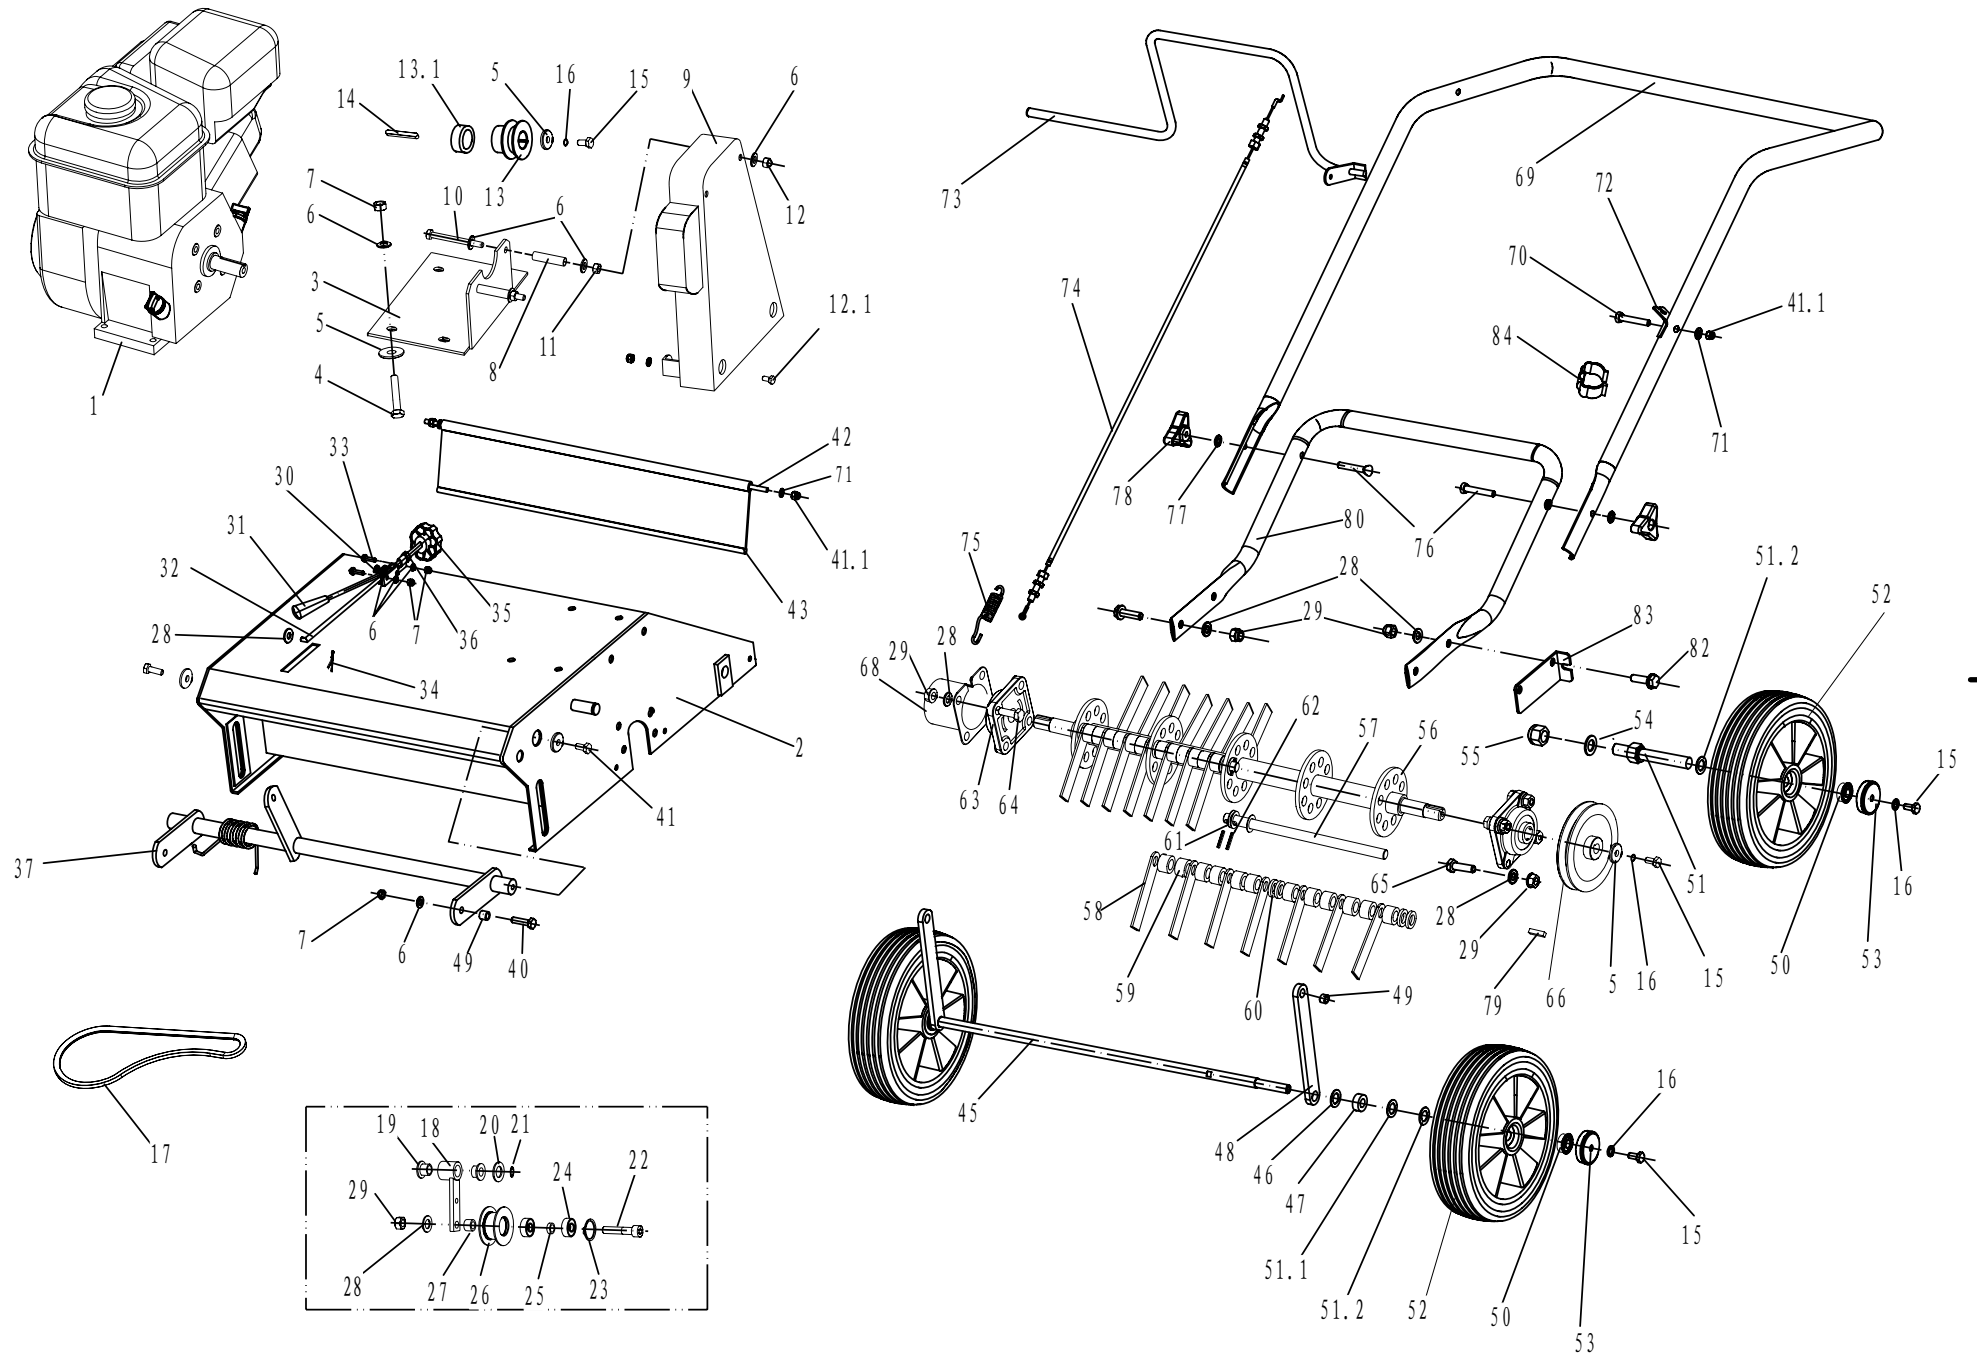

487CRB爆炸图 (外商专用)

Ersatzteilliste

WB 487 CRB KOM

2013

Nr.	Artikelnummer	Bez. Deutsch	english name	Anzahl
1	12H332	Motor	engine	1
2	48R0101030/42	Gehäuse	rake body	1
3	48R0106020/42	Halter	bracket	1
4	0101008040	Bolzen	bolt	4
5	0303008000	Unterlegscheibe	big washer	7
6	0301008000	Scheibe	spacer	12
7	0202008000	Mutter	lock nut	10
8	48R0107020/02	Buchse	bush	2
9	48R0108020/42	Riemenabdeckung	belt shield	1
10	0101008080	Bolzen	bolt	2
11	0201008000	Mutter	nut	2
12	0207008000	Mutter	cap nut	2
12,1	0102008020	Schraube	hexflange bolt	2
13	48R0109011/02	Riemenscheibe	engine pulley	1
13,1	46R0119011/02	Buchse	spacer	1
14	1101005030	Splint	key	1
15	0101008015	Bolzen	bolt	6
16	0401008000	Simmerring	spring washer	5
17	46R0124010	Keilriemen	belt	1
18	48R0111010	Halter	rotating arm	1
19	48R0113010	Buchse	nylon bush	2
20	0301012000	Scheibe	spacer	1
21	1001012000	Simmerring	axis check ring	1
22	0103010050	Bolzen	inner hex screw	1
23	0901026000	Simmerring	check ring for hole	1
24	6000ZZ	Kugellager	ball bearing	2
25	51A0126010/02	Buchse	bush I	1
26	51A0125010/02	Spannrolle	tension pulley	1
27	48R0115010/02	Buchse	bush	1
28	0301010000	Scheibe	spacer	10
29	0202001000	Abstandshalter	lock nut	13
30	48R0117014/42	Höhenverstellungshebel	height adjustment handle	1
31	46R0137010	Griff	handle grip	1
32	48R0117015/42	Stange	adjusting rod	1
33	0102008035	Bolzen	hexflange bolt	2
34	5320333010	Clip	cotter pin	1
35	46R0138010	Drehknopf	knob	1
36	0201012000	Schraube	nut	1
37	48R0131010/42	Achse	torque arm weld	1
40	0102008025	Schraube	hexflange bolt	2
41	0102008020	Schraube	hexflange bolt	2
41,1	0202006000	Mutter	lock nut	5
42	48R0129010/02	Stange	deflector axis	1
43	48R0130010	Schutz	rear deflector	1
45	48R0201022/02	Vorderachse	front axis	1
46	48R0201030	Scheibe	spacer	2
47	48R0201040	Buchse	spacer1	2
48	48R0204020/42	Verbindungsstück	connecting rod	2
49	48R0205010/02	Mutter	bush	2
50	5310213010	Kugellager	bearing	8
51	48R0208031/02	Achse	rear wheel axis	2