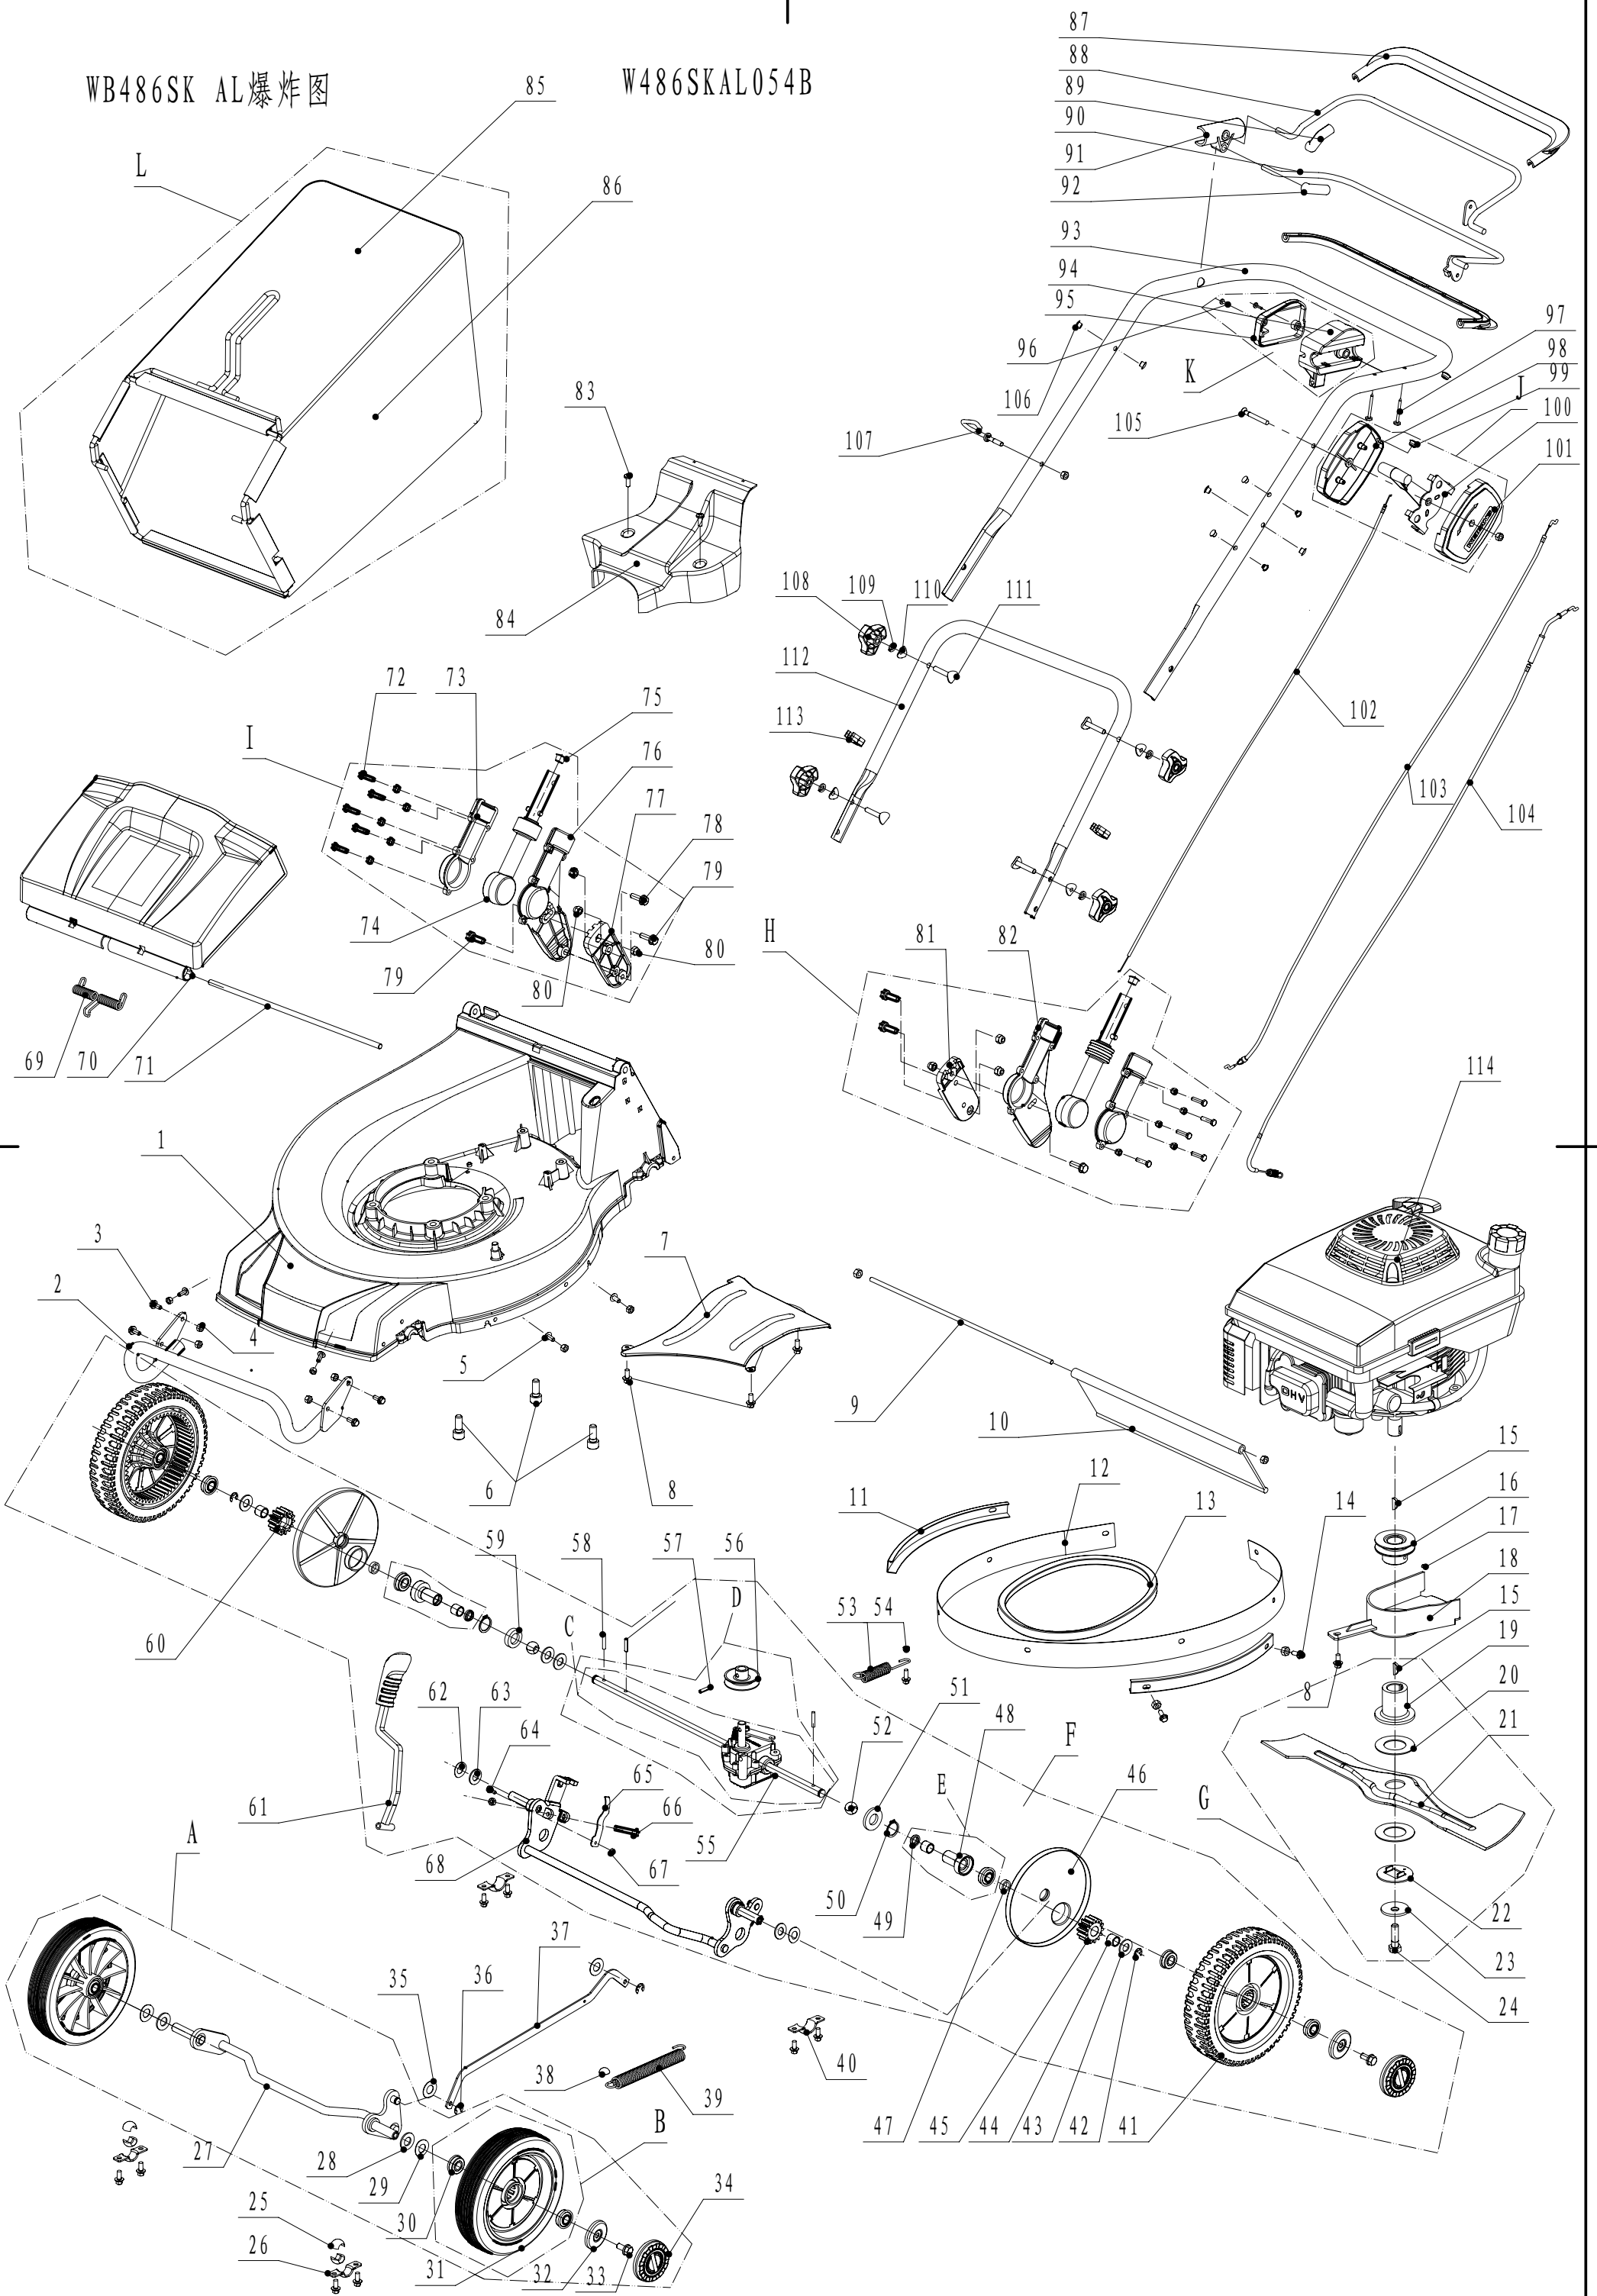

WB486SK AL爆炸图

W486SKAL054B

Ersatzteilliste WB 486 SK AL P KOM 2013

Nr.	Artikelnummer	Bez. Deutsch	Anzahl
1	4860101010/42	Gehäuse	1
2	4860108010/22	Stoßfänger	1
3	0102006016	Schraube	4
4	0202006000	Mutter	20
5	0109006014	Schraube	6
6	0103010025	Bolzen	4
7	4820103010/42	Schutz	1
8	4820104011	Schraube	12
9	5020117010/02	Stange	1
10	4510111030	Schutz	1
11	4810103010/22	Verschleißeinlage (außen)	2
12	4860109010/22	Verschleißeinlage (innen)	1
13	5320120011	Keilriemen	1
14	0102006010	Schraube	4
15	4510401010	Keil	2
16	4820401020/02	Riemenscheibe	1
17	0105006006	Schraube	1
18	4820402010	Riemenschutz	1
19	4510402010/02	Messerbolzen	1
20	5310402010	Friktionsscheibe	2
21	4860401010/22	Messer	1
22	5310404010/02	Clip	1
23	5310406010/04	Scheibe	1
24	5310415010	Bolzen	1
25	5310209010	Lager	4
26	4820208010/01	Halterung	2
27	4820201010/01	Vorderachse	1
28	5310210010/02	Scheibe	4
29	5310211010/04	Scheibe	4
30	5310213010	Kugellager	10
31	5340206012	Vorderrad	2
32	48R0210012/01	Radkappe	4
33	0102008016	Bolzen	4
34	-	-	-
35	4820306013	Scheibe	2
36	1301009000	Simmerring	2
37	4860304010/42	Verbindungsstange	1
38	4820307011	Ring	1
39	4820307010/01	Feder	1
40	5320114020/01	Halter	2
41	4820305012	Hinterrad	2
42	1301009000	Simmerring	2
43	5020311010/04	Ring	4
44	5320326010	Hülse	4
45	5320320010	Zahnrad	1
46	4520308010	Abdeckung	2
47	4820318010/02	Scheibe	2
48	5320324020/02	Hülse	2
49	5320327010	Ring	2
50	1001020000	Simmerring	2
51	4820326010/02	Unterlegscheibe	1
52	5320328010	Lager	2
53	4820317010	Feder	1
54	4820317011	Ring	1