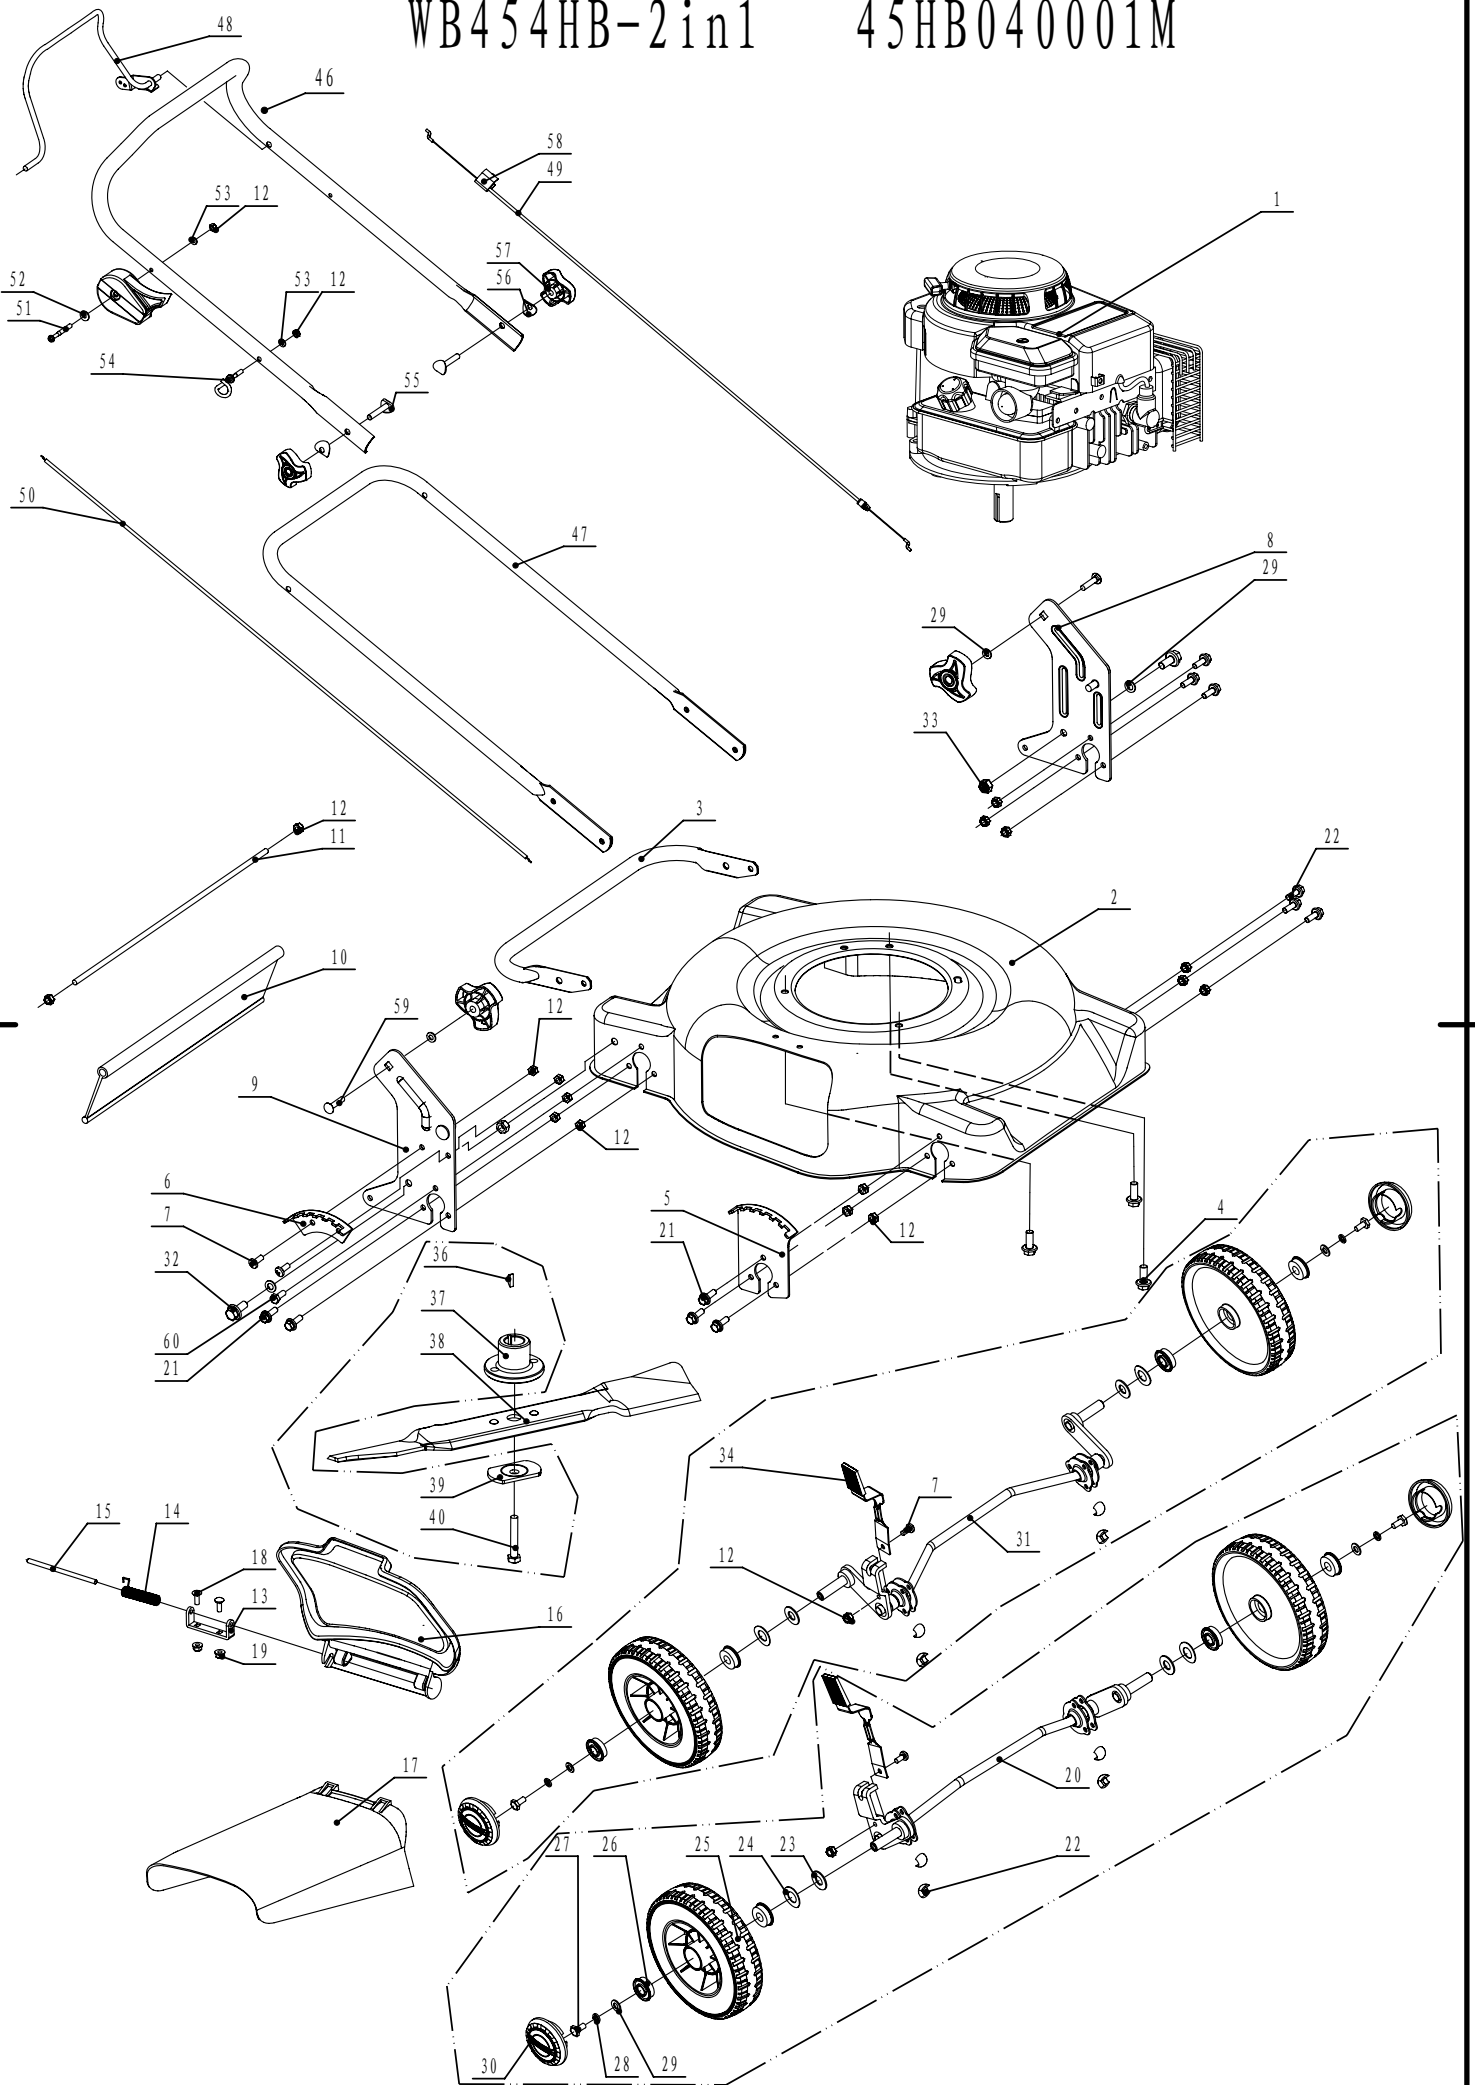

WB454HB-2in1

45HB040001M

WB454HB-2in1 Ersatzteilliste

Code	Teil Nummer	Bez.: Deutsch	Bez.: Englisch	Anzahl
1	10T502	Motor	engine	1
2	4510101070	Gehäuse	chassis	1
3	4510128010	Rahmen	tail bumper	1
4	5320115010	Stift	lock knob	3
5	4510106010	Höheneinstellraste vorn	front graduator	1
6	4510106020	Höheneinstelraste hinten	rear graduator	1
7	104006014	Schraube	cross slot screw	4
8	4510108030	Halter links	left bracket	1
9	4510109030	Halter rechts	right bracket	1
10	4510111030	Schutz hinten	rear deflector	1
11	4510112020	Stange	deflector pivot	1
12	202006000	Mutter	lock nut	20
13	5020118010	Halter	side cover bracket	1
14	5020119010	Feder	side cover spring	1
15	5020120010	Stange	side cover pivot	1
16	4510125010	Mulchklappe	side cover	1
17	4510126010	Seitenauswurfklappe	side discharge deflector	1
18	107006014	Bolzen	square neck bolt	2
19	204006000	Mutter	hex flange lock nut	2
20	4510201040	vorderachse	front shaft assembly	1
21	102006016	Bolzen	hex flange bolt	11
22	5310209010	Lager	spherical surface bearing	8
23	5310210010	Scheibe	spacer	4
24	5310211010	Federscheibe	spring washer	4
25	4510210010	Rad	wheel	4
26	4510214010	Lager	bearing	8
27	101008015	Bolzen	hex bolt	4
28	401008000	Federscheibe	spring washer	4
29	301008000	Scheibe	flat washer	6
30	5310214010	Radkappe	wheel hub cap	4
31	4510301050	Hinterachse	rear shaft assembly	1
32	102008016	Bolzen	hex flange bolt	2
33	202008000	Mutter	lock nut	2
34	4510302010	Höheneinstellhebel	adjustment lever	2
36	4510401010	Keil	key	1
37	4510402030	Messerhalter	adapter	1
38	4510405010	Messer	blade	1
39	4510407010	Scheibe	washer	1
40	5310415010	Bolzen	central bolt	1
46	4510501010	Holm oben	upper handle	1
47	4510502040	Holm unten	lower handle	1
48	4510504010	Bremsgriff	brake lever	1
49	4510507020	Bremskabel	brake cable	1
50	4510508040	Gaszug	throttle cable	1
51	104006050	Schraube	cross slot screw	1
52	302006000	Scheibe	big spacer	1
53	301006000	Scheibe	flat washer	2
54	4510511010	Startseilknopf	start rope hook	1
55	5310510010	Bolzen	bolt	2