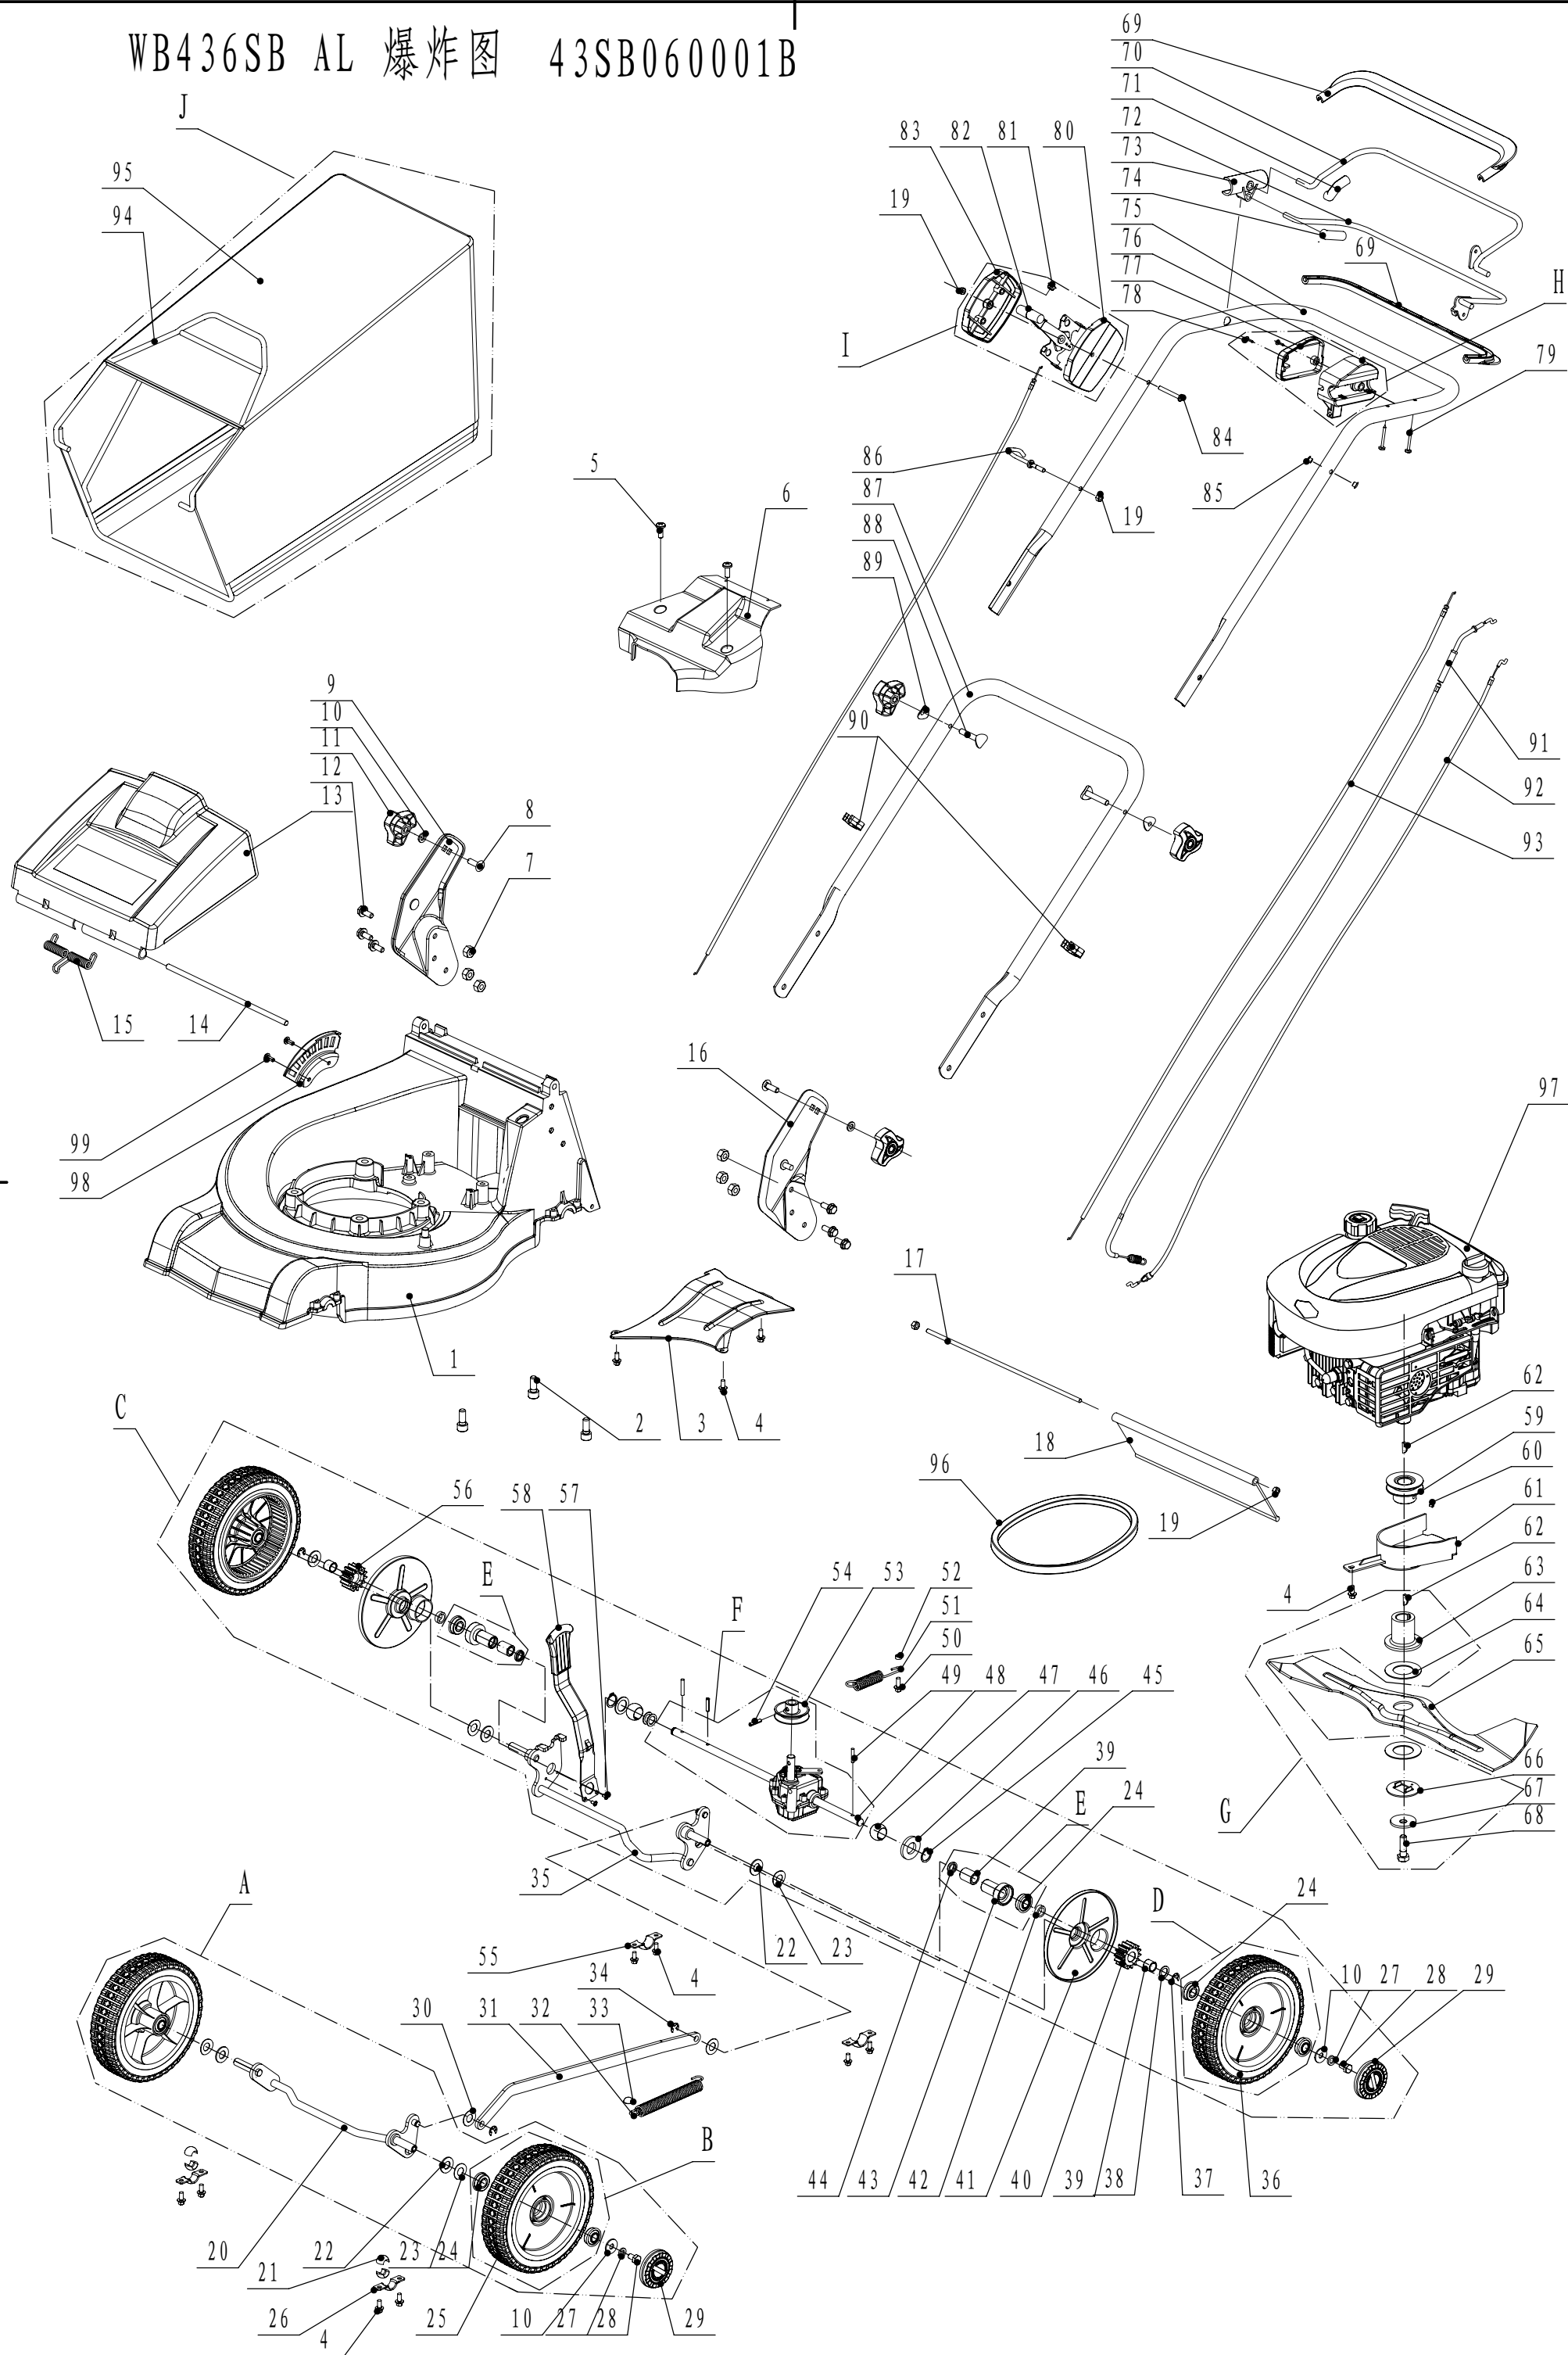

WB436SB AL 爆炸图 43SB060001B

WB436SB AL Ersatzteilliste

Order	Teil Nummer	Bez.: Deutsch	Bez.: Englisch
1	4320101010	Gehäuse	mower chassis
2	4820102010	Schraube	inner hexagon screw
3	4320102010	Ablenkstück	bottom deflector for diacharge
4	4820104010	Schraube	hexagon flange lock screw
5	4820122010	Schraube	inner hexagon lock screw
6	4320103010	Schutz	upper belt shield
7	202008000	Mutter	hexagon lock nut
8	4510513010	Bolzen	square neck bolt
9	4820125010	rechter Halter	right bracket assembly
10	301008000	Scheibe	flat washer
11	4820541010	Knopf	knob
12	102008016	Schraube	hexagon flange bolt
13	4320115010	Hintere Abdeckung	rear cover
14	4320116010	Halter f. Abdeckung	rear cover pivot
15	4820128010	Feder	rear cover torsional spring
16	4820123010	Halter links	left bracket assembly
17	4320118010	Stange	rear axis
18	4320119010	Hinterer Ablenker	rear deflector
19	202006000		hexagon lock nut
20	4320201010	Vorderachse	front axle welding
21	5310209010	Lager	bearing
22	5310210010	Scheibe	spacer
23	5310211010	Feder	equalizing spring
24	5310213010	Lager	bearing
25	4820209010	Vorderrad	front wheel
26	4820208010	Lagerhalter	bearing bracket
27	401008000	Federring	spring washer
28	101008015	Bolzen	bolt
29	4520205010	Radschild	wheel cover
30	4820306013	Nylonscheibe	nylon washer
31	4320308010	Hebel	draw staff
32	4320309010	Feder	draw staff spring
33	4810309010	Abdeckung	D type check cap
34	1301008000	Sicherungsring	check ring
35	4320301010	Hinterachse	rear axle welding
36	4820305010	Hinterrad	rear wheel
37	1301009000	Sicherungsring	check ring
38	5020311010	Reibscheibe	friction disk
39	5320326010	Lager	bearing
40	5320320010	Zahnrad links	left output pinion
41	4520308010	Radabdeckung	rear wheel dustproof cover
42	4820318010	Buchse	main axis bush
43	5320324020	Lager	left bearing bush
44	5320327010	Staubabdckung	dustproof ring
45	1001020000	Sicherungsring	A type check ring for shaft
46	4820326010	Scheibe	left spacer of bearing bracket
47	5320328010	Nylonlager	nylon bearing
48	4320305020	Hinterachse	rear axle