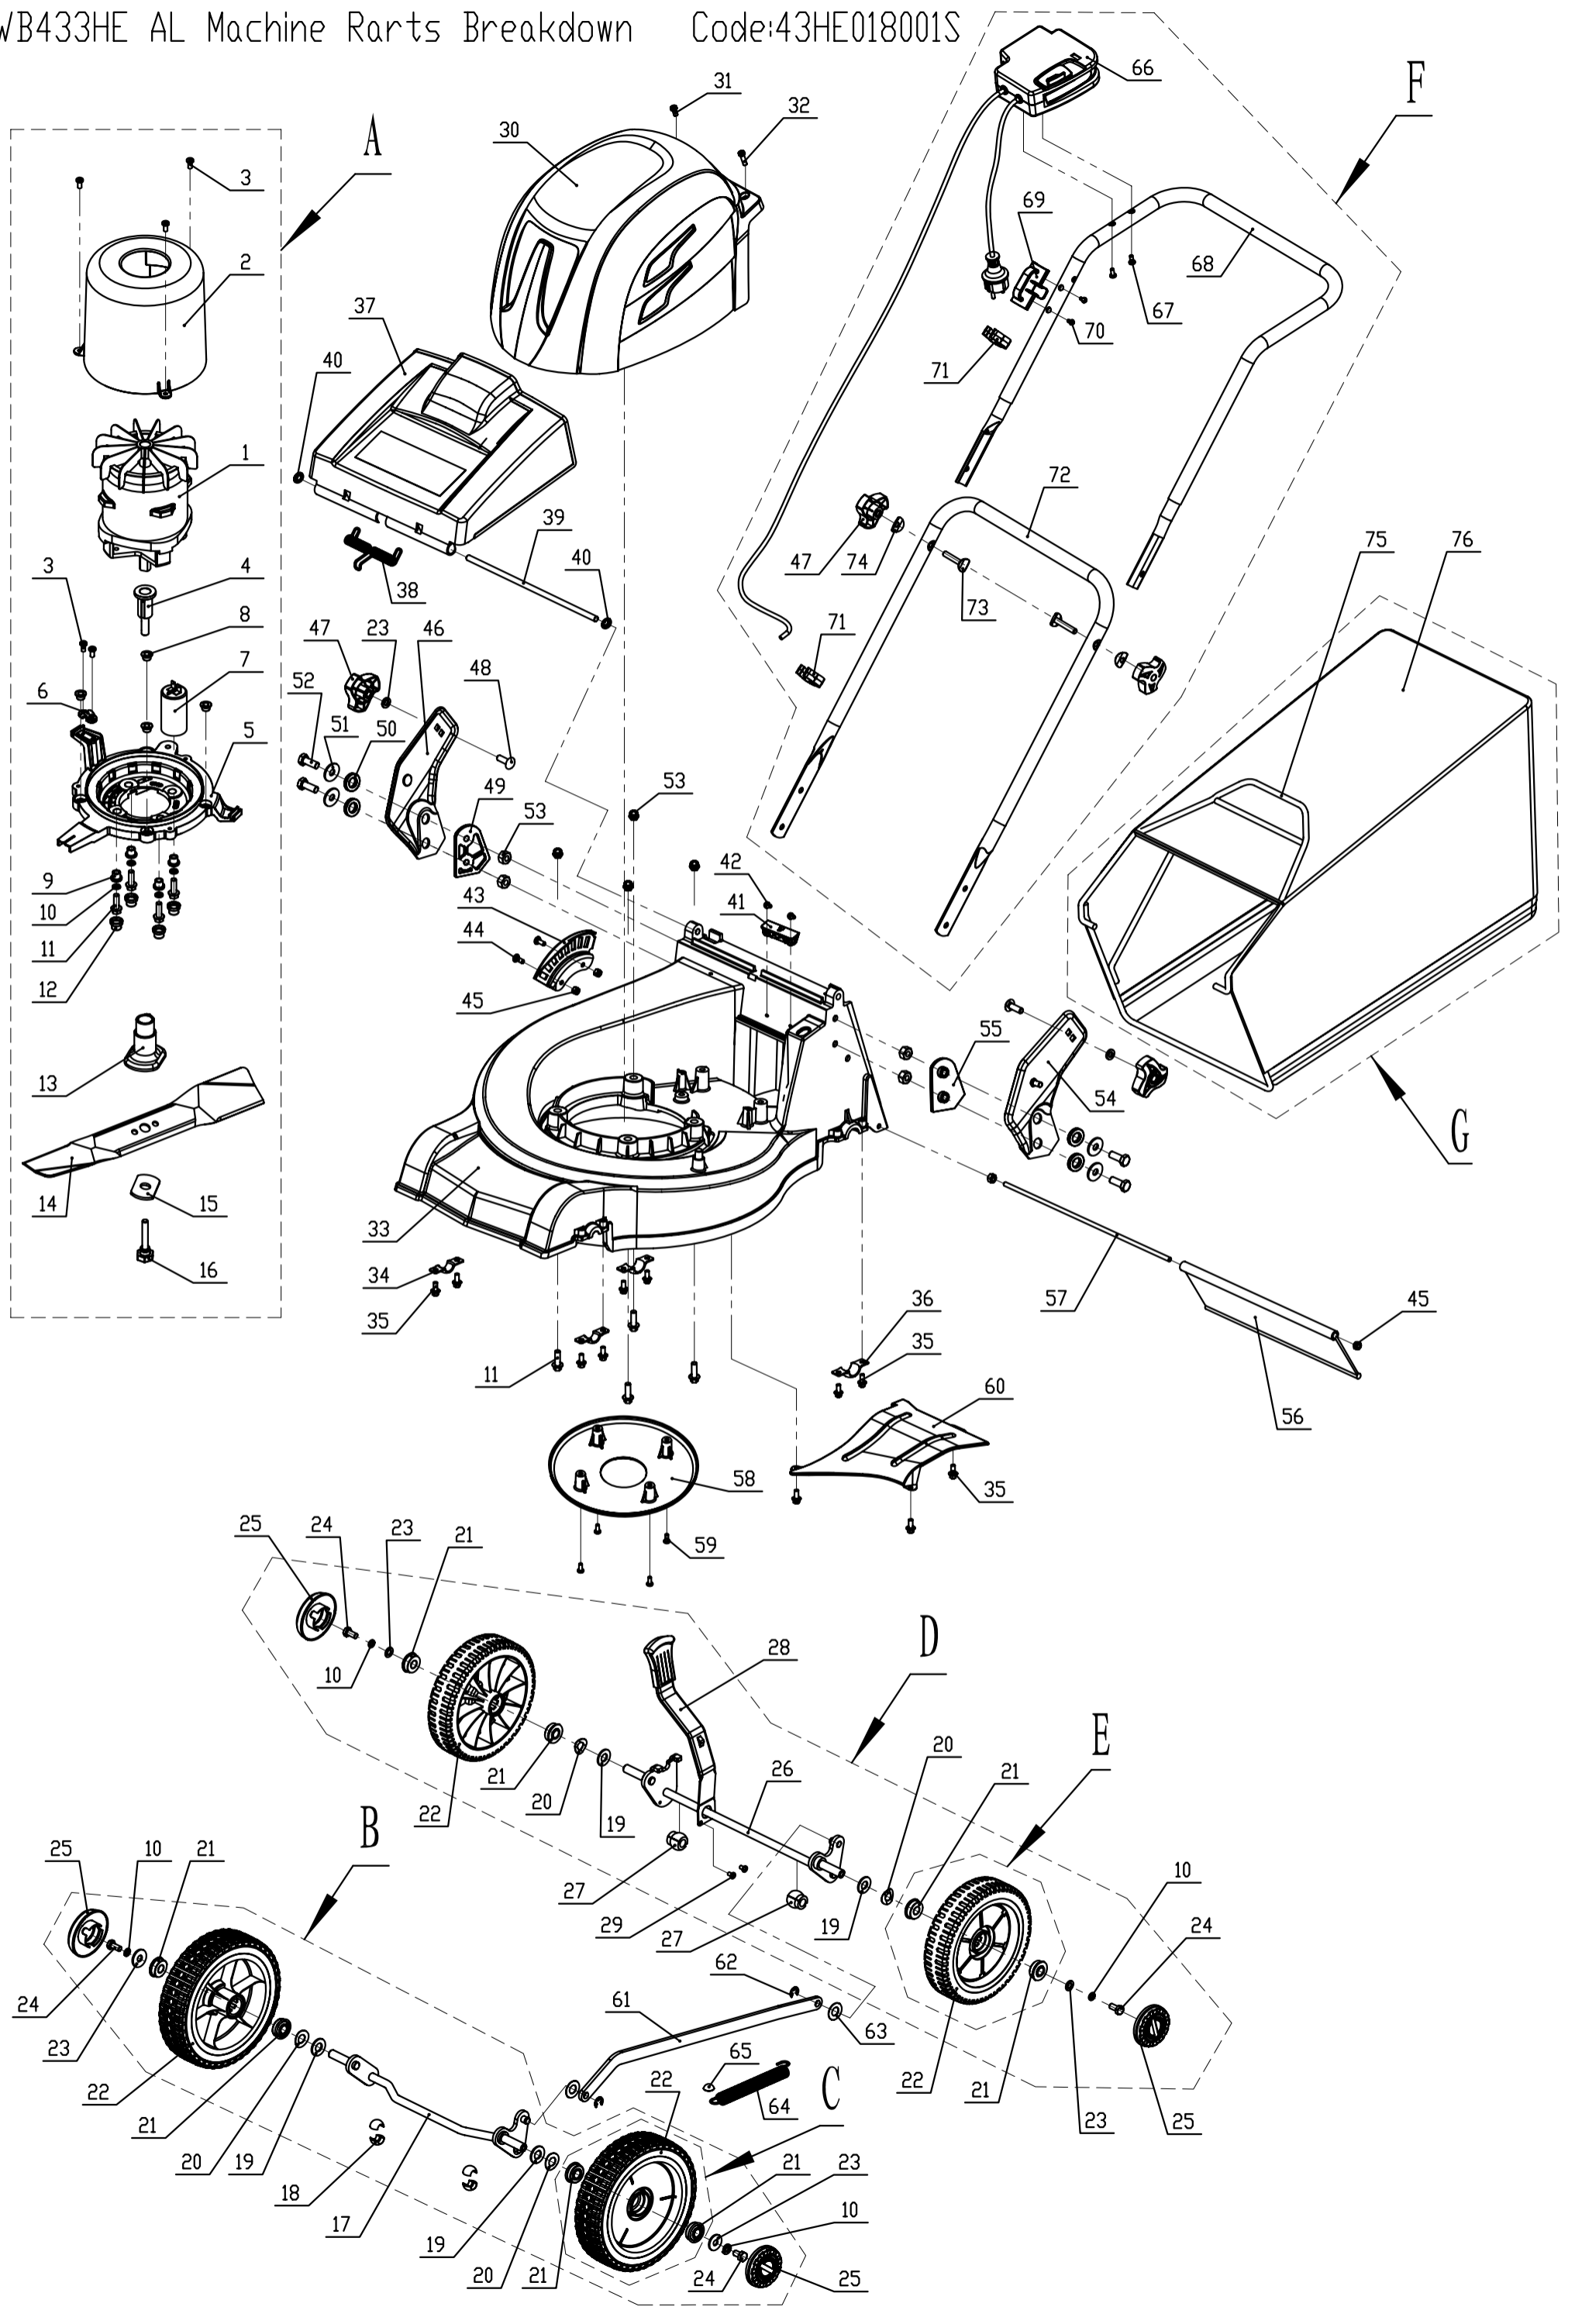

### WB433HE AL Ersatzteilliste

Code	Teil Nummer	Bez.: Deutsch	Bez.: Englisch	Anzahl
1	0310080008	Motor (elektro)	electric motor	1
2	4540410010	Motorschutz	motor shield	1
3	0106005013	Schraube	cross slot ST screw	5
4	4540409010	Spindelhülle	spindle sheath	1
5	4340408010	Motoranschluss	motor connector	1
6	4540414010	Klammer	wire clip	1
7	081401075	Kondensator	capacitor	1
8	4540413010	Scheibe	spacer	4
9	4540411010	Scheibe	spacer	4
10	0401008000	Federring	spring washer	8
11	0102008025	Schraube	hex flange bolt	8
12	4540412010	Scheibe	spacer	4
13	4540403010	Adapter	adapter	1
14	4340404010	Messer	blade	1
15	4540407010	Federscheibe	spring washer	1
16	4540405010	Schraube	central bolt	1
17	4320201010	Vorderachse	front axle weldment	1
18	5310209010	Lagerung	spherical surface bearing	4
19	5310210010	Scheibe	spacer	4
20	5310211010	Federscheibe	spring washer	4
21	5310213010	Lager	bearing	8
22	5310212010	Rad	wheel	4
23	0301008000	Scheibe	flat washer	4
24	0101008015	Schraube	hex bolt	4
25	5310214010	Radschild	hub cap	4
26	4310401010	Hinterachse	rear axle weldment	1
27	4830306010	Lagerung	spherical surface bearing	2
28	5330302010	Höheneinstellhebel	adjustment lever	1
29	0104005008	Bolzen	cross slot screw	2
30	4340102010	Motorabdeckung (Schutz)	motor cover	1
31	4820122010	Schraube	inner hex ST lock screw	1
32	4820106011	Schraube	inner hex ST lock screw	1
33	4340101010	Gehäuse	mower deck	1
34	4820208010	Vordere Lagerklammer	front bearing bracket	2
35	4820104010	Schraube	hex flange ST lock screw	11
36	5320114020	Klammer	upper bearing bracket	2
37	4320115010	Hintere Abdeckung	rear cover	1
38	4820128010	Feder	spring of rear cover	1
39	4320116010	Halter	pivot of rear cover	1
40	4510114030	Buchse	shaft lock cap	2
41	4340108010	Scheibe	bracket	1
42	0101005020A	Mutter	hex ST lock screw	2
43	4320105010	Adapter	graduator	1
44	0104006014	Bolzen	cross slot screw	2