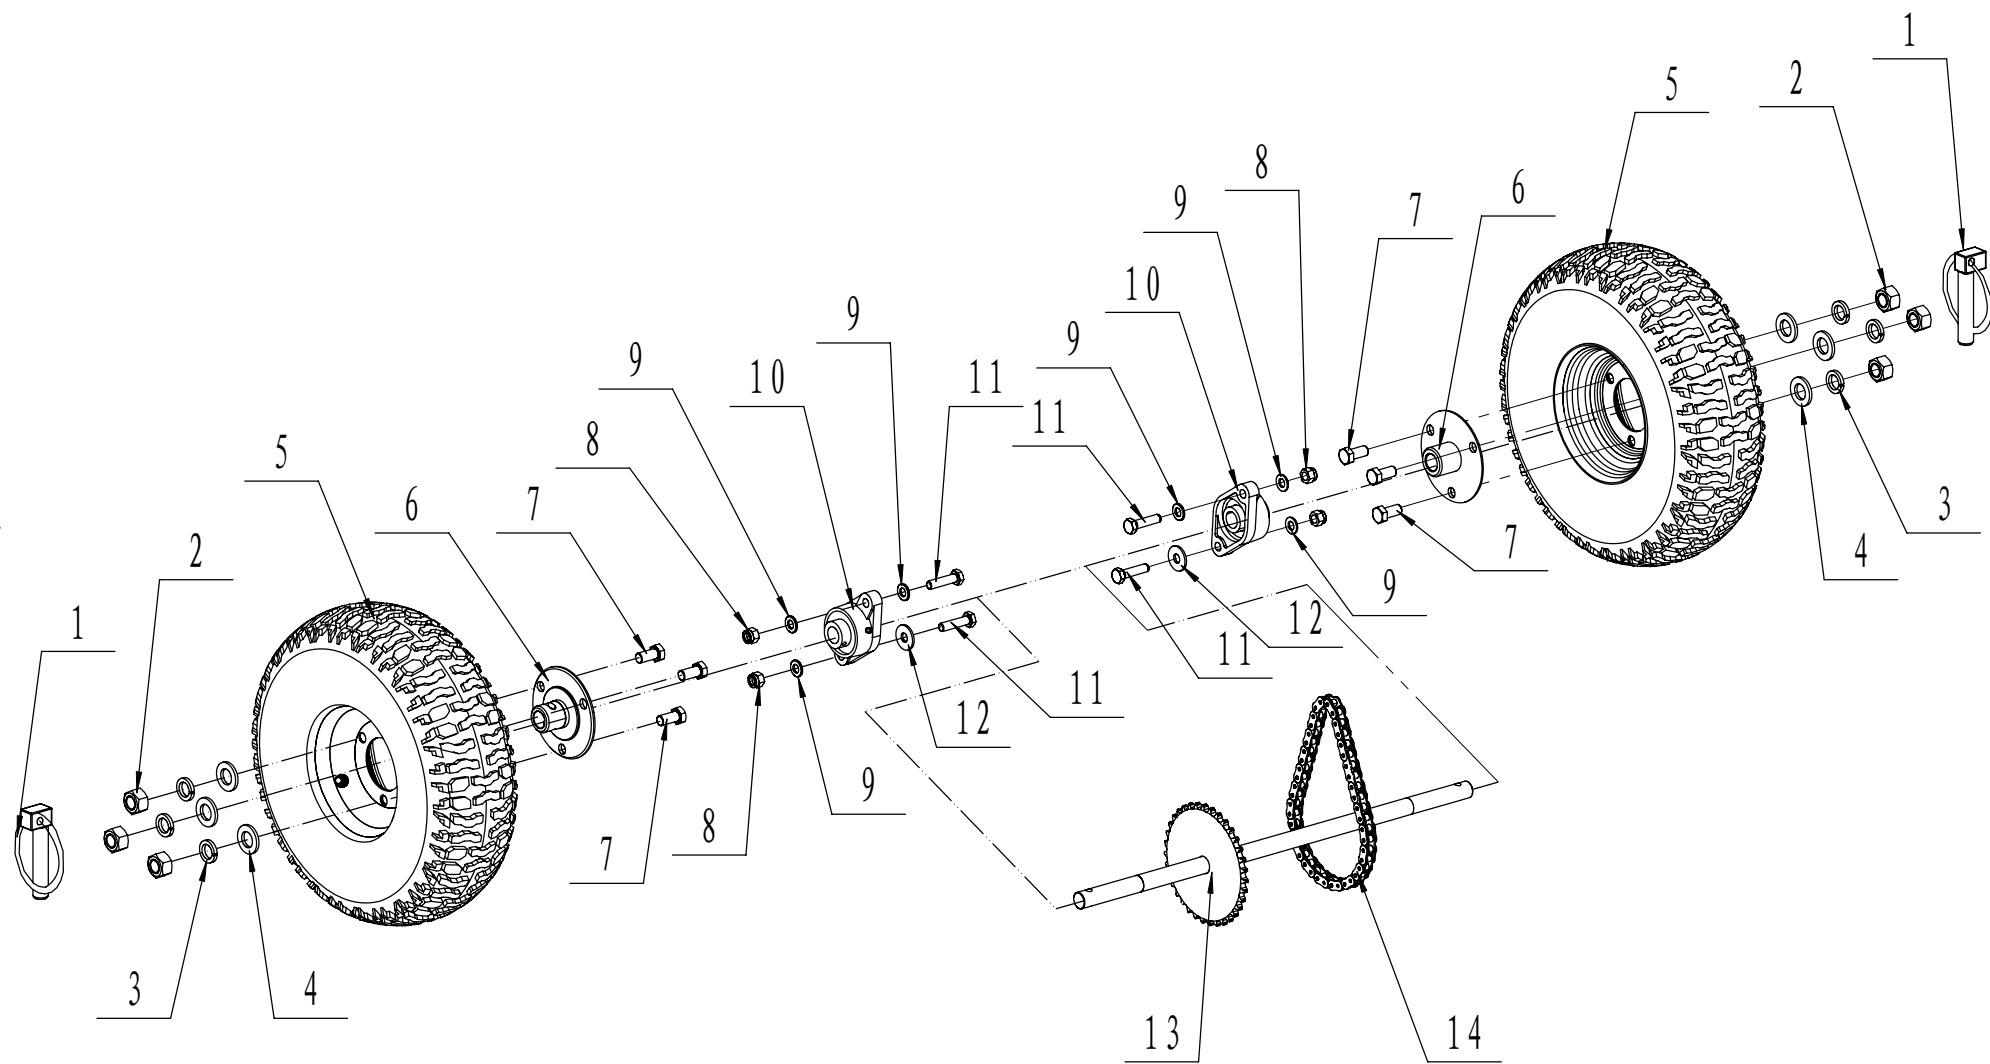

G SW100A后轴部分爆炸图

RMV 8040 Ersatzteilliste Kehrmaschine G

Nr.	Ersatzteilnummer	Bezeichnung Deutsch	Anzahl
1	2602008045	Verschlussstift	2
2	0201012000	Mutter	6
3	0401012000	Ring	6
4	0301012000	Scheibe	6
5	SWLZ015	Rad	2
6	SW100A10010000-22	Platte	2
7	0101012025	Bolzen	6
8	0202010000	Mutter	4
9	0301010000	Scheibe	6
10	UELFLU204	Kugellager	2
11	0101010040	Bolzen	4
12	0302010000	Scheibe	2
13	08A0124	Kette	1
14	SW100A10020000/22	Achse	1