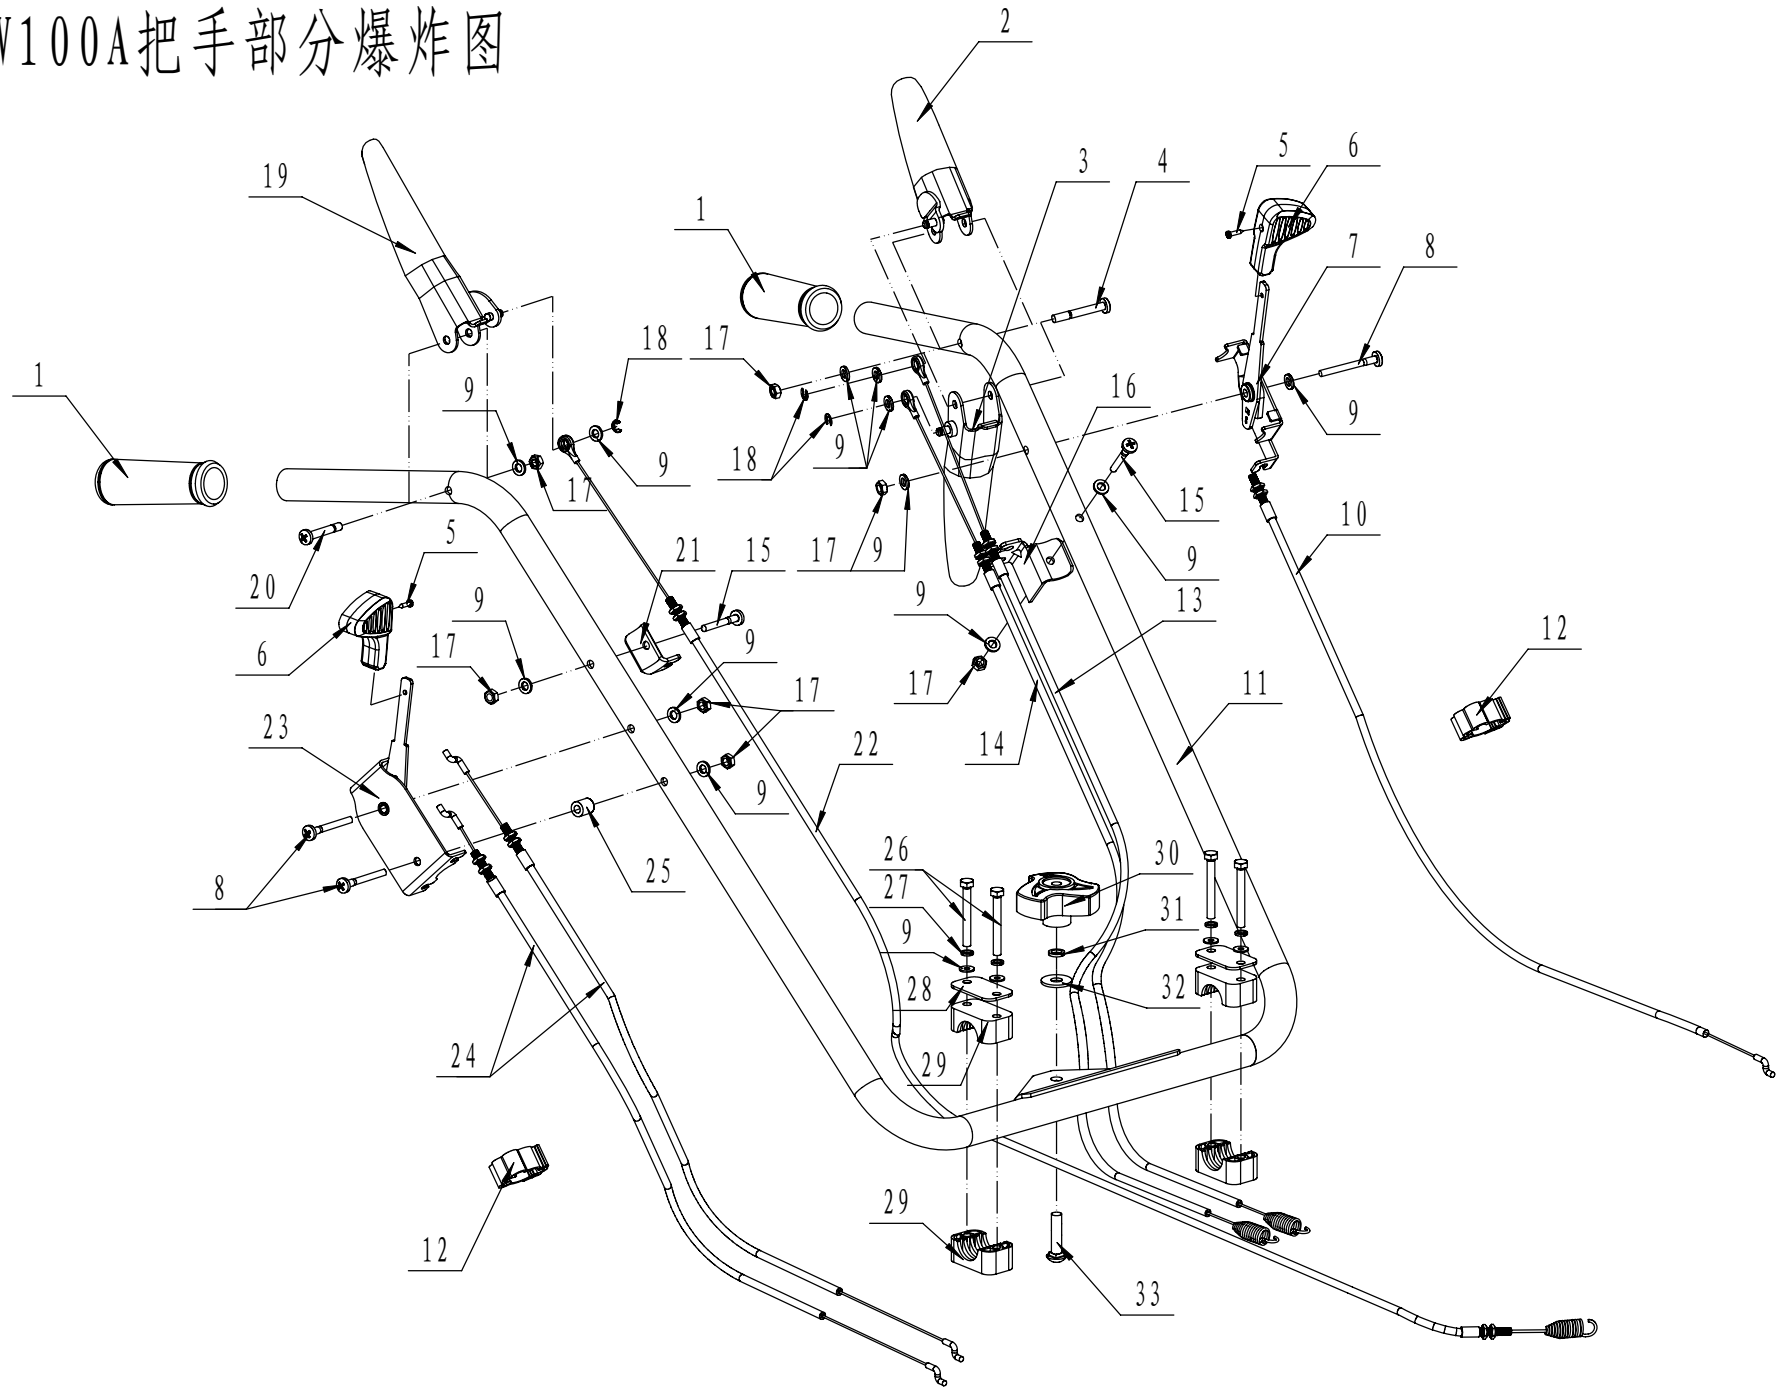

A SW100A把手部分爆炸图

RMV 8040 Kehrmachine Ersatzteilliste A

Nr.	Ersatzteilnummer	Bezeichnung Deutsch	Anzahl
1	45A0323010	Griffhülle	2
2	SW100A01100000/22	Vorwärtshebel	1
3	SW100A01090000/22	Rückwärtshebel	1
4	0106006045	Schraube	2
5	0106003013	Schraube	2
6	5380510010	Knopf	2
7	5360509010	Hebel	1
8	0106006050	Schraube	3
9	0301006000	Scheibe	16
10	SW100A01010000	Kabel	1
11	SW100A01020000/22	Holm	1
12	WTY0001	Clip	2
13	SW100A01040000	Kupplungskabel	1
14	SW100A01030000	Rückwärtskabel	1
15	0106006035	Schraube	2
16	SW100A01000002/02	Kabelhalter	1
17	0201006000	Mutter	6
18	1301006000	Ring	3
19	SW100A01050000/22	Kehrbürstenhebel	1
20	0106006040	Schraube	1
21	48R0404020/02	Halter	1
22	SW100A01060000	Kehrbürstenkabel	1
23	SW100A01080000	Geschwindigkeitshebel	1
24	SW100A01070000	Geschwindigkeitskabel	2
25	SW100A01000001/02	Scheibe	1
26	0101006050	Bolzen	4
27	0401006000	Ring	4
28	SW100A00000002/22	Platte	2
29	SW100A00000003	Holmhalter	4
30	AVS010000000	Knopf	1
31	0401008000	Ring	1
32	0302008000	Scheibe	1
33	0107008035	Bolzen	1

B SW100A机架部分爆炸图

RMV 8040 Kehrmaschine Ersatzteilliste B

Nr.	Ersatzteilliste	Bezeichnung Deutsch	Anzahl
1	FJ180V	Motor	1
2	4510401010	Stift	1
3	SW7042/02	Hülse	1
4	SW8014B/02	Riemenscheibe	1
5	5310406010/04	Ring	1
6	5320405010	Bolzen	1
7	0102010025	Bolzen	4
8	SW100A02000000/42	Gehäuse	1
9	5360122010C	Gummiring	5
10	SW100A08000000/42	Obere Platte	1
11	SW100A09000000/42	untere Platte	1
12	0301006000	Scheibe	12
13	0401006000	Ring	12
14	0101006020	Bolzen	12
15	SW100A00000001/42	Platte	1
16	SW100APD13/705	Keilriemen	1
17	0101005016	Schraube	12
18	0401005000	Ring	12
19	0301005000	Scheibe	12
20	SW100A00000004/42	Platte	1
21	SW100A00000005/42	obere Abdeckung	1
22	SW801604	Griffhülle	1
23	SW8026/22	Bverstellhebel	1
24	0101008020	Schraube	2
25	0401008000	Ring	2
26	0301008000	Scheibe	2
27	4LXA1410	Keilriemen	1
28	SW8013/02	Riemenscheibe	1
29	0701005040	Stift	1
30	1001040000	Ring	1