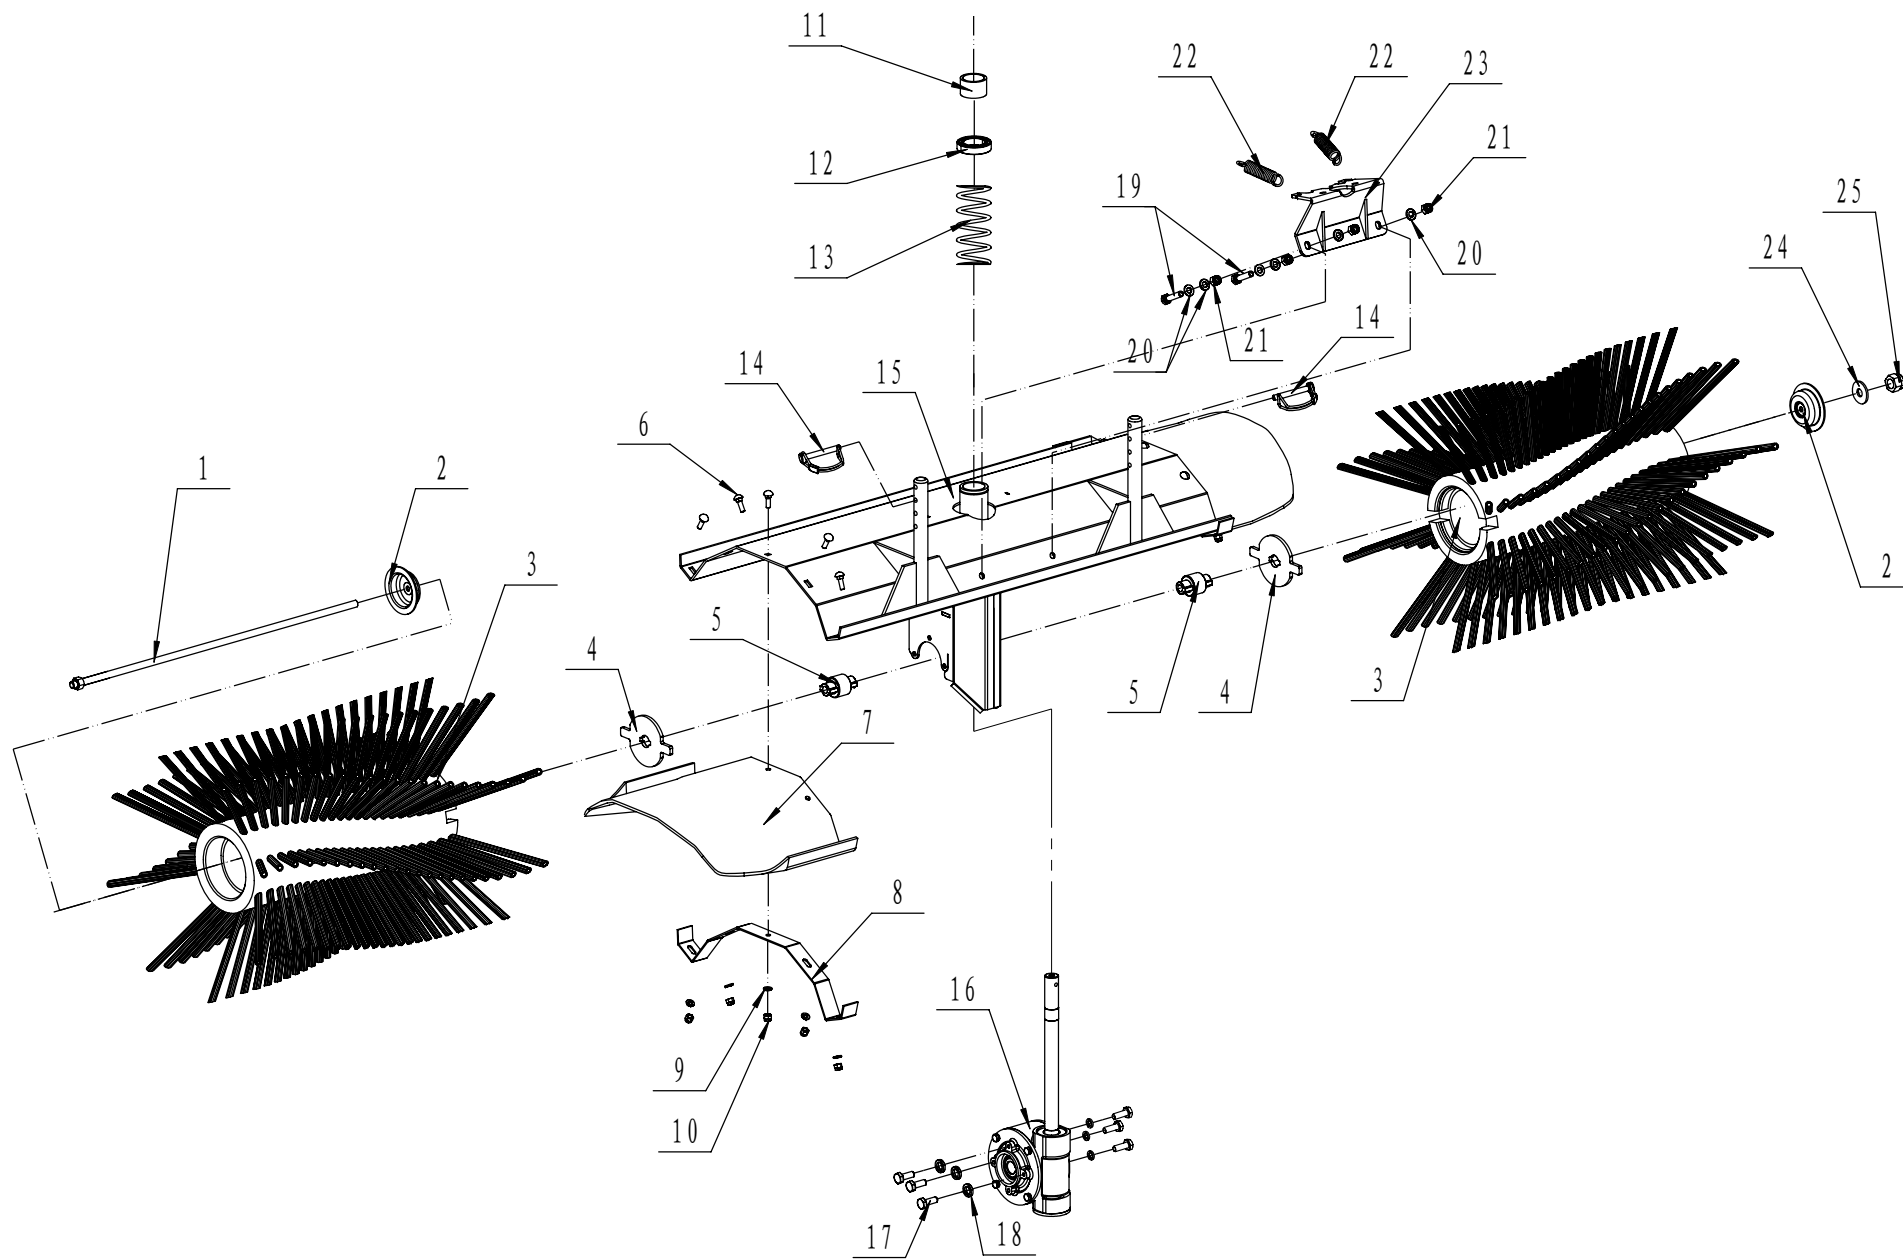

H SW80A扫地装置部分爆炸图

RMV 8040 Kehrmaschine Ersatzteilliste H

Nr.	Ersatzteilnummer	Bezeichnung Deutsch	Anzahl
1	SW800305-02	Stange	1
2	SW100A06000001/22	Scheibe	2
3	SW80A06020000	Bürste	2
4	SW800301/02	Adapter	2
5	SW800304/02	Zahnrad	2
6	0107006020	Bolzen	10
7	SW1000303	Platte	2
8	SW800306/22	Platte	2
9	0301006000	Scheibe	10
10	0201005000	Mutter	10
11	SW800307/02	Scheibe	1
12	61804/2Z	Kugellager	1
13	SW8020	Feder	1
14	2601006045	Stift	2
15	SW80A06010000/42	Stange	1
16	SW100A05000000	Gehäuse	1
17	0101006016	Bolzen	6
18	0401006000	Scheibe	6
19	0101008035	Bolzen	2
20	0301008000	Scheibe	6
21	0202008000	Mutter	4
22	SW8022	Feder	2
23	SW8025/22	Platte	1
24	0301010000	Scheibe	1
25	0202010000	Mutter	1