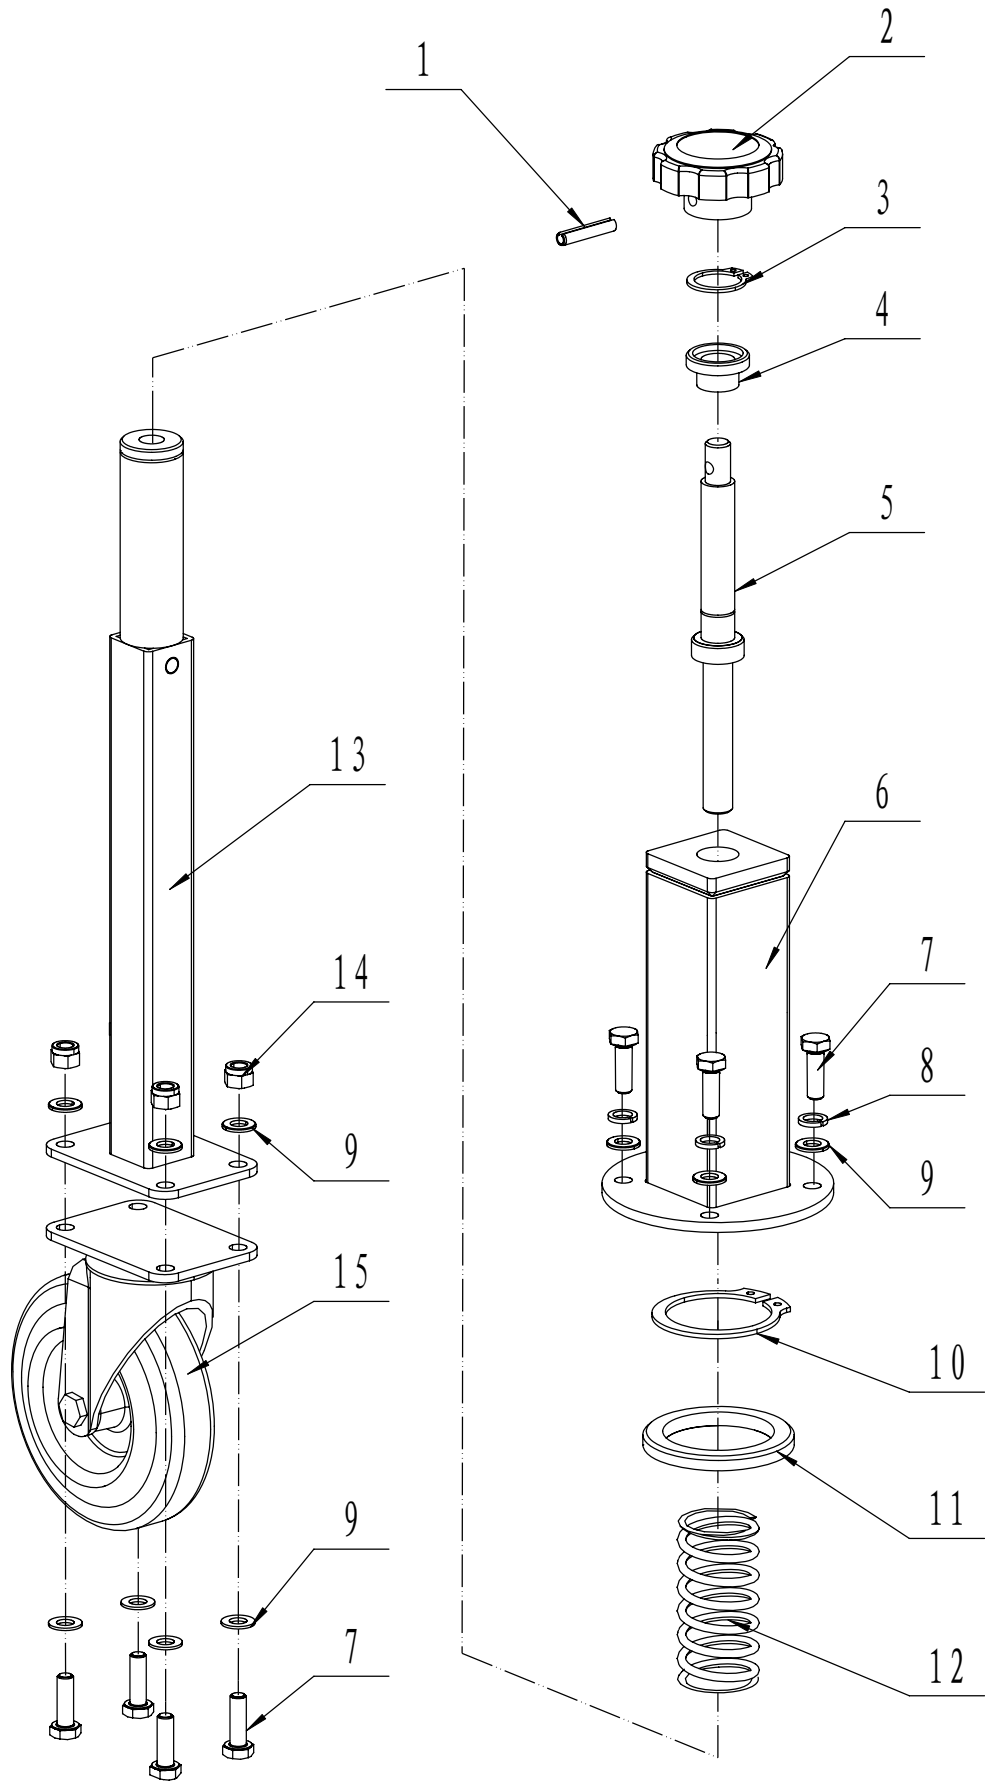

D SW100A升降器部分爆炸图

RMV 8040 Kehrmaschine Ersatzteilliste D

Nr.	Ersatzteilnummer	Bezeichnung Deutsch	Anzahl
1	0701006032	Stift	1
2	SW8052	Knopf	1
3	1001016000	Ring	1
4	SW8011	Hülse	1
5	SW8010/02	Stange	1
6	SW8006/22	Hülle	1
7	0101008020	Bolzen	8
8	0401008000	Ring	4
9	0301008000	Scheibe	8
10	1001030000	Ring	1
11	SW8039/02	Ring	1
12	SW8024	Feder	1
13	SW100A04010000/22	Stange	1
14	0202008000	Mutter	4
15	SW800704	Rad	1