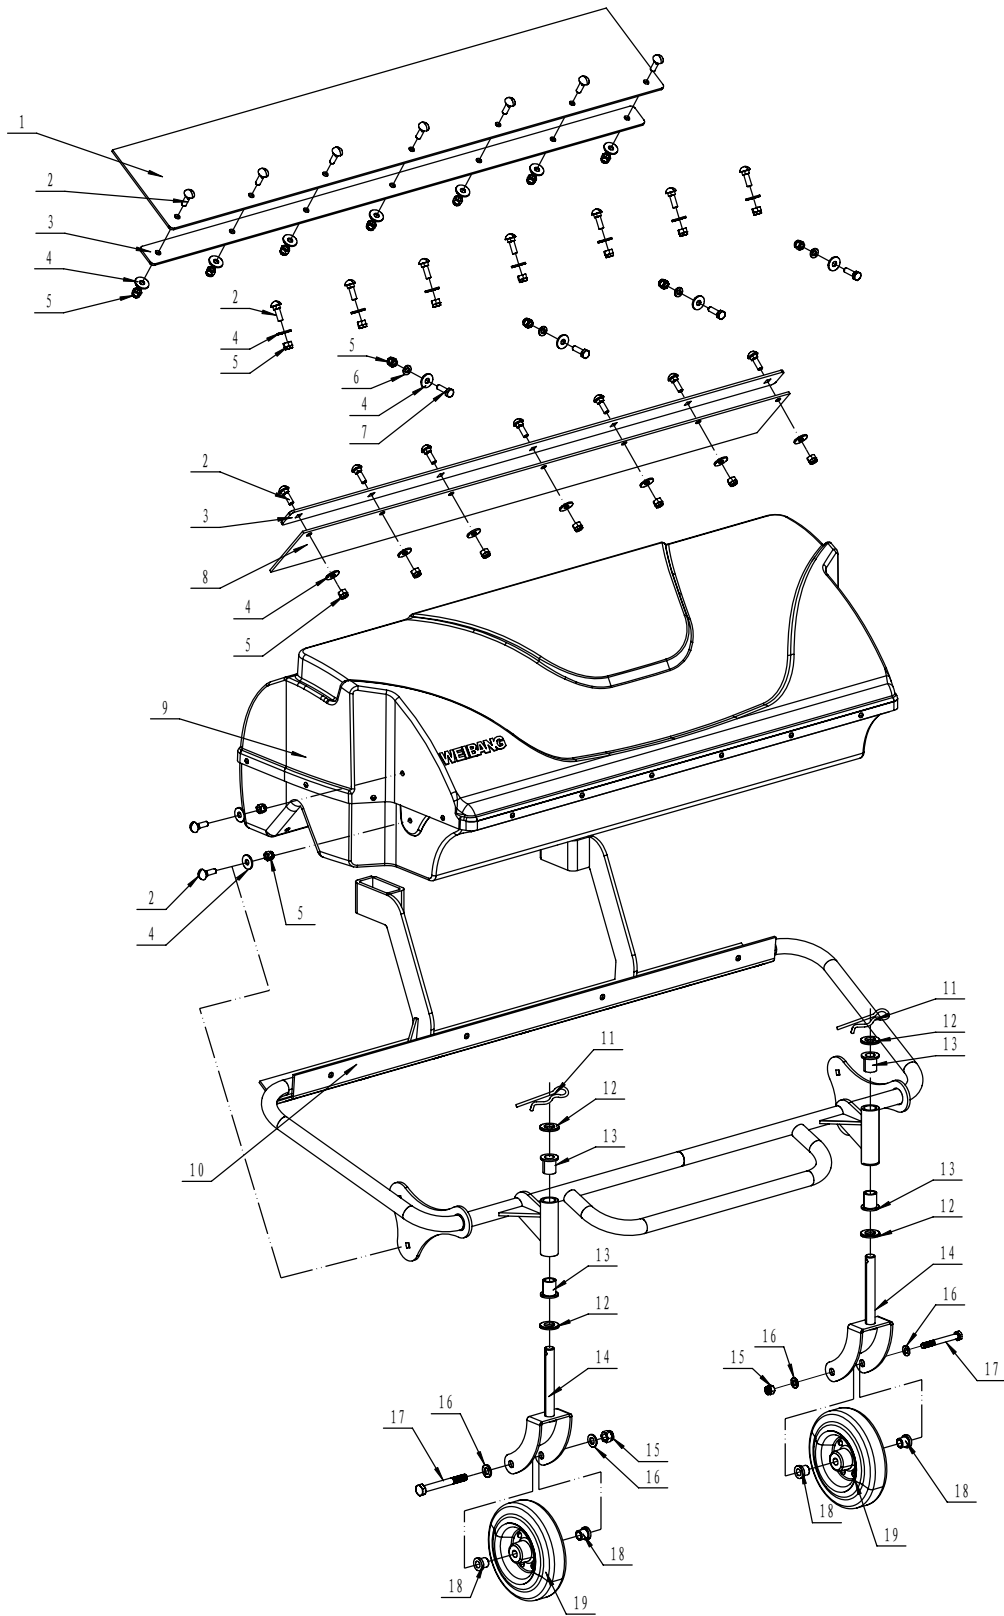

J SW80A集灰箱爆炸图

RMV 8040 Kehrmachine Ersatzteilliste J

Nr.	Ersatzteilnummer	Bezeichnung Deutsch	Anzahl
1	SW80A12000001	Platte	1
2	0107006020	Bolzen	25
3	SW800518/22	Platte	2
4	0302006000	Ring	29
5	0201005000	Mutter	29
6	0301006000	Scheibe	4
7	0101006020	Bolzen	4
8	SW800520	Gummileiste	1
9	SW8005AA00	Sammelbehälterdeckel	1
10	SW80A12010000	Sammelbehälterboden	1
11	5320333010	Feder	2
12	0301012000	Scheibe	4
13	48R0113010	Hülse	4
14	SW8005B00	Radhalter	2
15	0202008000	Mutter	2
16	0301008000	Ring	4
17	0101008065	Bolzen	2
18	SW8005B03/02	Hülse	4
19	SW800705	Rad	2