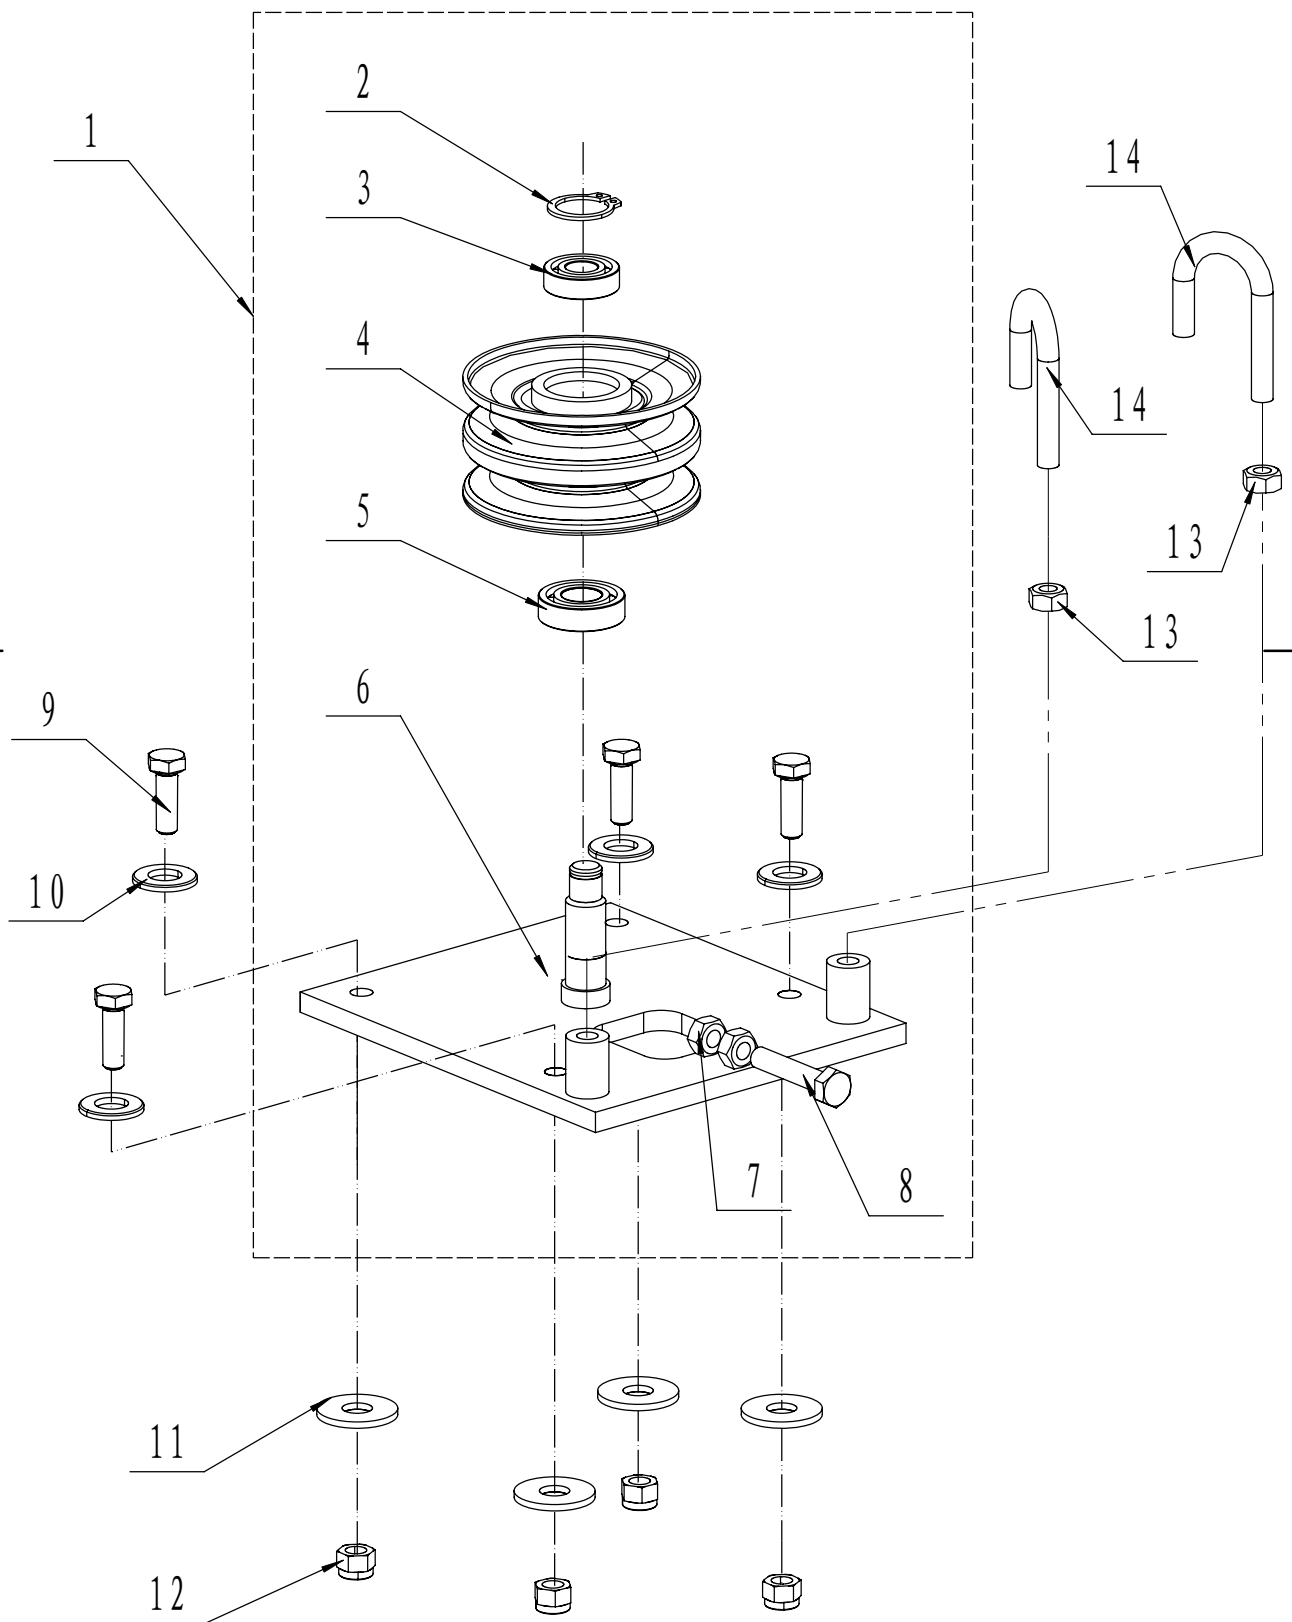

A SW100A把手部分爆炸图

RMV 8040 Kehrmachine Ersatzteilliste A

Nr.	Ersatzteilnummer	Bezeichnung Deutsch	Anzahl
1	45A0323010	Griffhülle	2
2	SW100A01100000/22	Vorwärtshebel	1
3	SW100A01090000/22	Rückwärtshebel	1
4	0106006045	Schraube	2
5	0106003013	Schraube	2
6	5380510010	Knopf	2
7	5360509010	Hebel	1
8	0106006050	Schraube	3
9	0301006000	Scheibe	16
10	SW100A01010000	Kabel	1
11	SW100A01020000/22	Holm	1
12	WTY0001	Clip	2
13	SW100A01040000	Kupplungskabel	1
14	SW100A01030000	Rückwärtskabel	1
15	0106006035	Schraube	2
16	SW100A01000002/02	Kabelhalter	1
17	0201006000	Mutter	6
18	1301006000	Ring	3
19	SW100A01050000/22	Kehrbürstenhebel	1
20	0106006040	Schraube	1
21	48R0404020/02	Halter	1
22	SW100A01060000	Kehrbürstenkabel	1
23	SW100A01080000	Geschwindigkeitshebel	1
24	SW100A01070000	Geschwindigkeitskabel	2
25	SW100A01000001/02	Scheibe	1
26	0101006050	Bolzen	4
27	0401006000	Ring	4
28	SW100A00000002/22	Platte	2
29	SW100A00000003	Holmhalter	4
30	AVS010000000	Knopf	1
31	0401008000	Ring	1
32	0302008000	Scheibe	1
33	0107008035	Bolzen	1

C SW100A过带轮部分爆炸图

RMV 8040 Kehrmachine Ersatzteilliste C

Nr.	Ersatzteilnummer	Bezeichnung Deutsch	Anzahl
1	SW100A11000000	Riemenscheibe komplett	1
2	1001012000	Hülse	2
3	6001/2RZ	Kugellager	1
4	SW100A11010000/02	Riemenscheibe	1
5	6002/2RZ	Kugellager	1
6	SW100A11020000/02	Platte	1
7	0201010000	Mutter	1
8	0101010045	Bolzen	1
9	0101008025	Bolzen	4
10	0301008000	Scheibe	4
11	0302008000	Scheibe	4
12	0202008000	Mutter	4
13	0201008000	Mutter	2
14	SW100A00000006/02	Haken	2