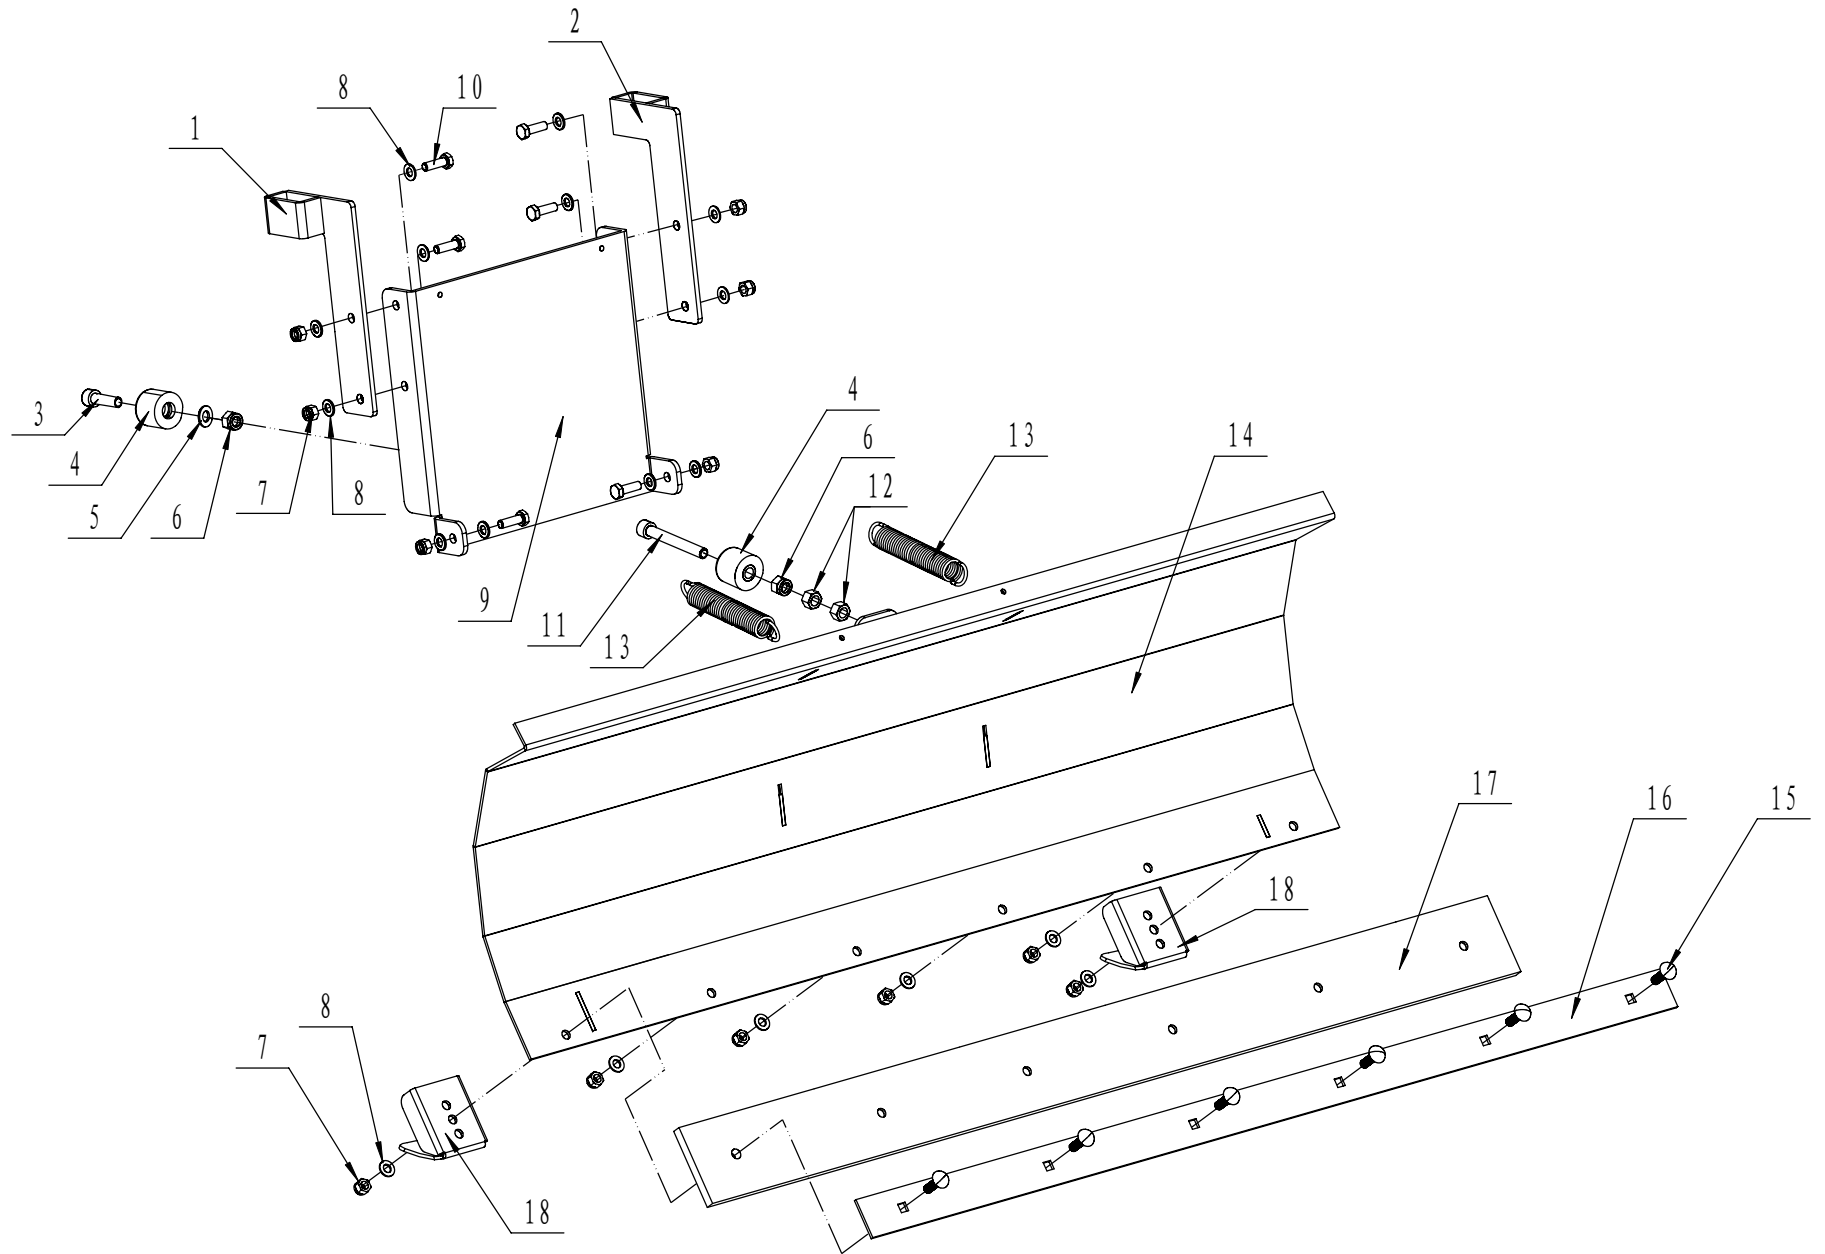

I SW80A推雪板爆炸图

RMV 8040 Kehrmachine Ersatzteilliste I

Nr.	Ersatzteilnummer	Bezeichnung Deutsch	Anzahl
1	SW80A07030000/22	Haken	1
2	SW80A07020000/22	Haken	1
3	0103010035	Schraube	1
4	8SH0108010	Gummiring	2
5	0301010000	Scheibe	1
6	0202010000	Mutter	2
7	0201008000	Mutter	12
8	0301008000	Scheibe	18
9	SW100A07010000/22	Platte	1
10	0101008025	Bolzen	6
11	0103010080	Schraube	1
12	0201010000	Mutter	2
13	SW8021	Feder	2
14	SW8004A00/22	Kehrschild	1
15	0107008035	Bolzen	6
16	SW800403/22	Platte	1
17	SW800404	Gummileiste	1
18	SW800402/02	Führung	2