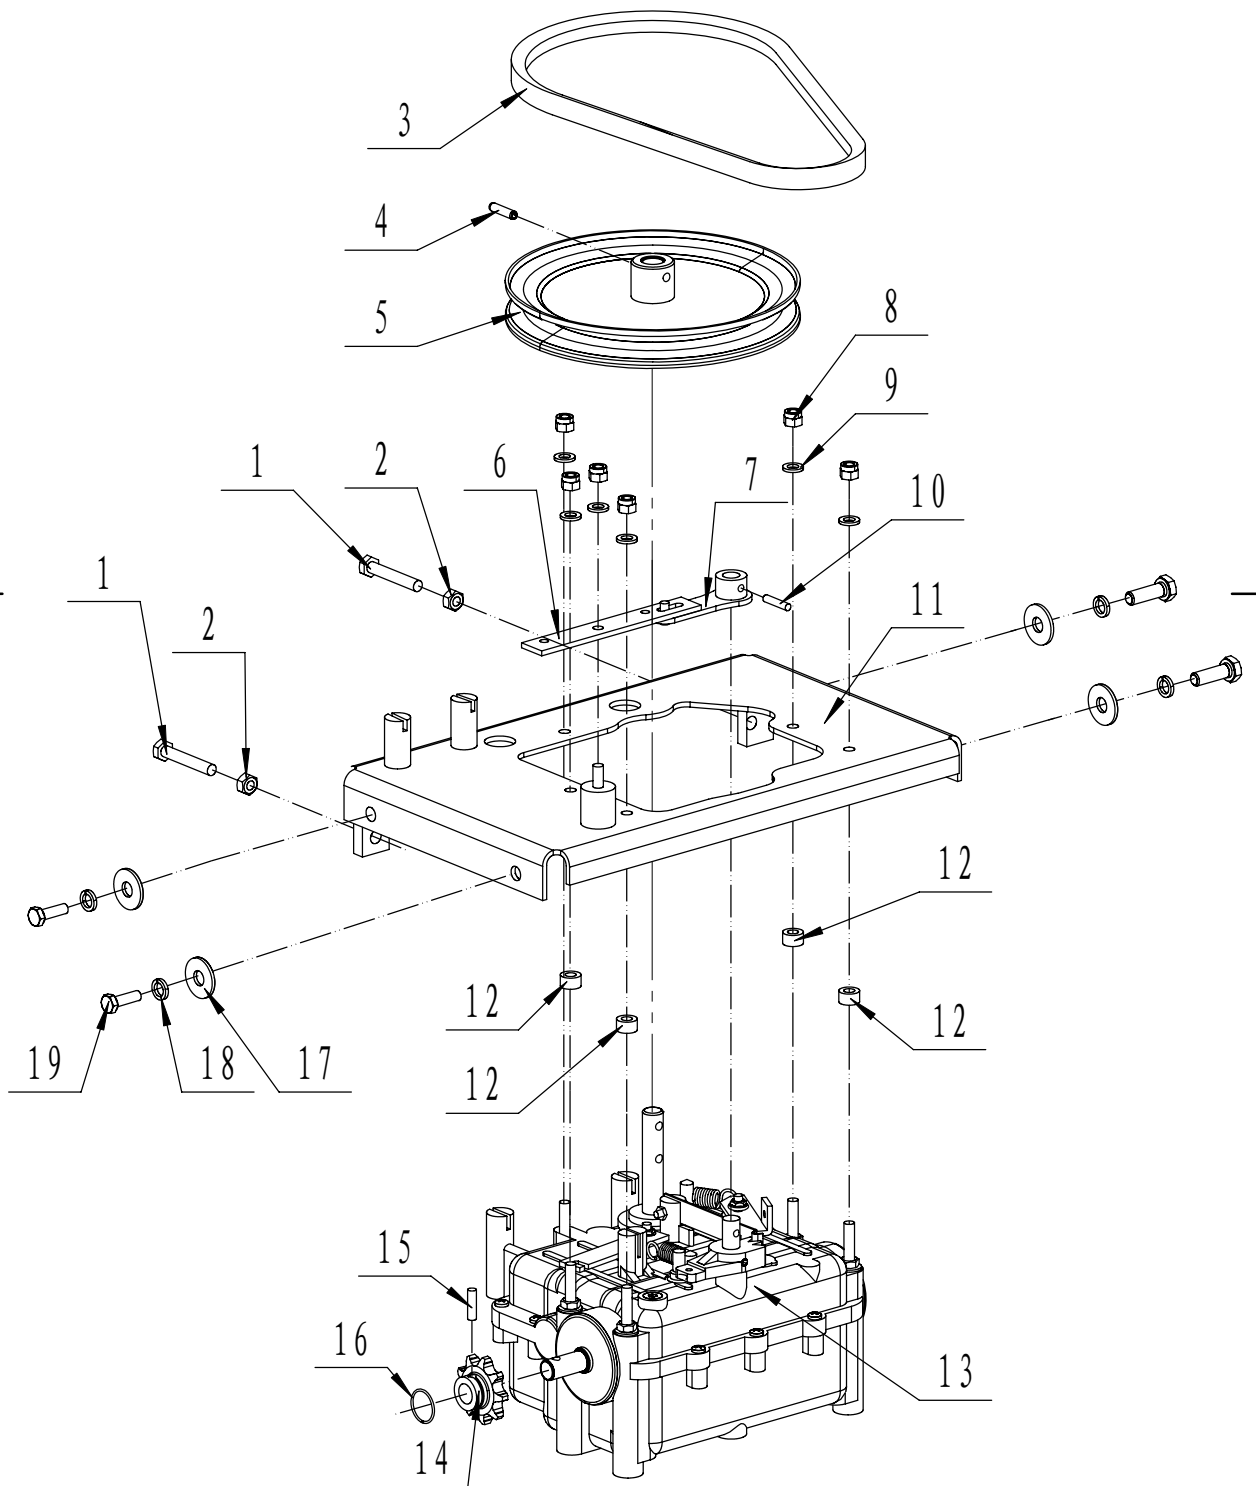

F SW100A 变速箱部分爆炸图

RMV 8040 Kehrmachine Ersatzteilliste F

Nr.	Ersatzteilliste	Bezeichnung Deutsch	Anzahl
1	0101008045	Bolzen	2
2	0201008000	Mutter	2
3	SW100APD13/705	Keilriemen	1
4	0701005024	Stift	1
5	SW100A03010000/02	Riemenscheibe	1
6	SW100A03000002/02	Platte	1
7	SW100A03030000/02	Platte	1
8	0201005000	Mutter	6
9	0301006000	Scheibe	6
10	0701004020	Stift	1
11	SW100A03020000/02	Platte	1
12	SW100A03000001/02	Scheibe	4
13	BV3DR	Getriebe	1
14	SW100A03000003	Zahnrad	1
15	0601005020	Stift	1
16	SW8002A10	Clip	1
17	0302008000	Scheibe	4
18	0401008000	Ring	4
19	0101008025	Bolzen	4