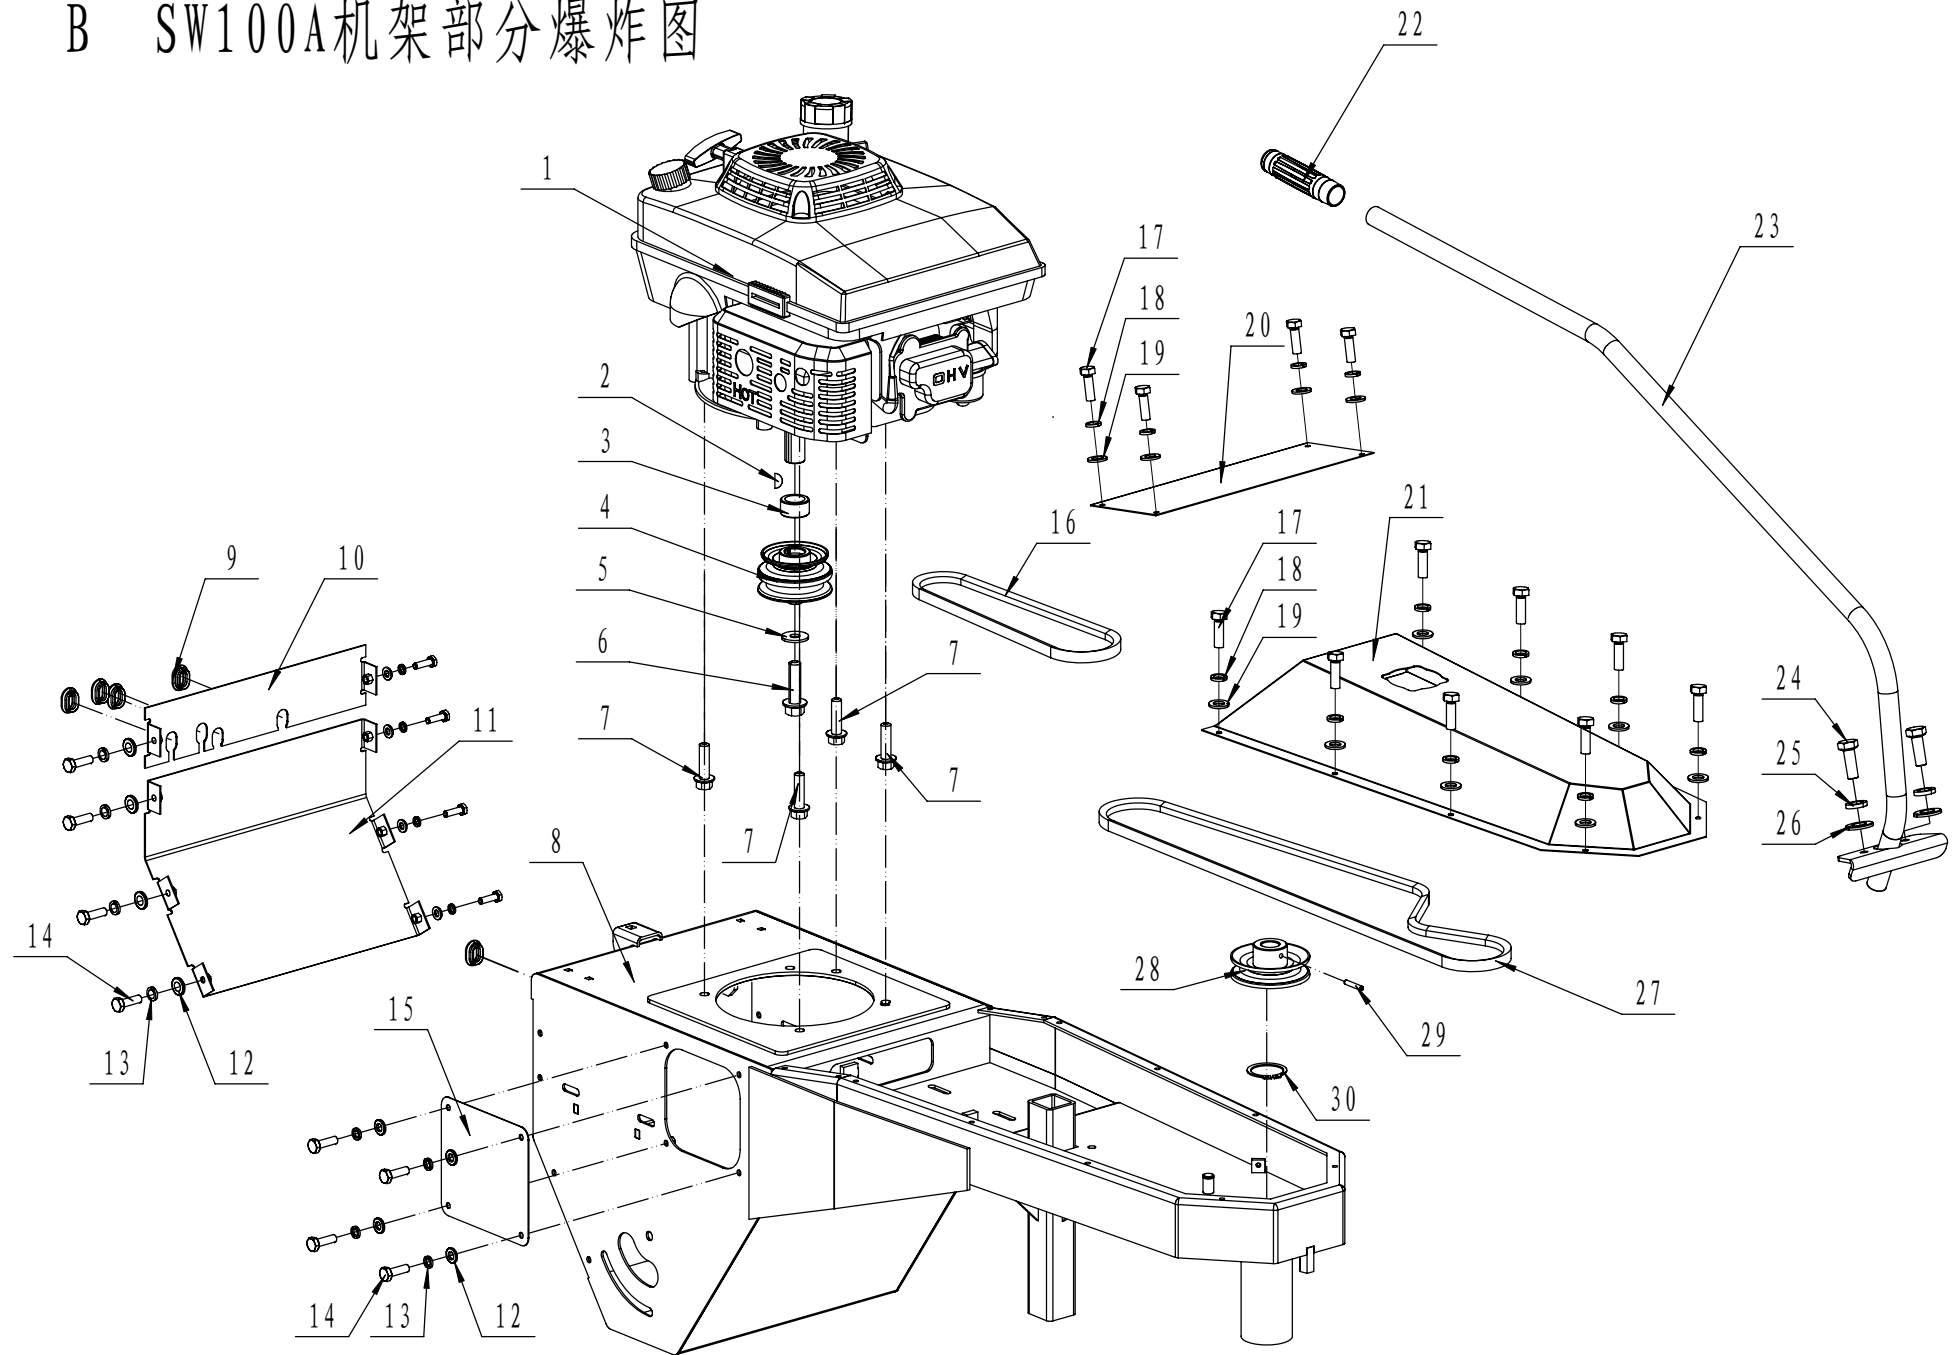

A SW100A把手部分爆炸图

RMV 8040 Kehrmachine Ersatzteilliste A

Nr.	Ersatzteilnummer	Bezeichnung Deutsch	Anzahl
1	45A0323010	Griffhülle	2
2	SW100A01100000/22	Vorwärtshebel	1
3	SW100A01090000/22	Rückwärtshebel	1
4	0106006045	Schraube	2
5	0106003013	Schraube	2
6	5380510010	Knopf	2
7	5360509010	Hebel	1
8	0106006050	Schraube	3
9	0301006000	Scheibe	16
10	SW100A01010000	Kabel	1
11	SW100A01020000/22	Holm	1
12	WTY0001	Clip	2
13	SW100A01040000	Kupplungskabel	1
14	SW100A01030000	Rückwärtskabel	1
15	0106006035	Schraube	2
16	SW100A01000002/02	Kabelhalter	1
17	0201006000	Mutter	6
18	1301006000	Ring	3
19	SW100A01050000/22	Kehrbürstenhebel	1
20	0106006040	Schraube	1
21	48R0404020/02	Halter	1
22	SW100A01060000	Kehrbürstenkabel	1
23	SW100A01080000	Geschwindigkeitshebel	1
24	SW100A01070000	Geschwindigkeitskabel	2
25	SW100A01000001/02	Scheibe	1
26	0101006050	Bolzen	4
27	0401006000	Ring	4
28	SW100A00000002/22	Platte	2
29	SW100A00000003	Holmhalter	4
30	AVS010000000	Knopf	1
31	0401008000	Ring	1
32	0302008000	Scheibe	1
33	0107008035	Bolzen	1

B SW100A机架部分爆炸图

RMV 8040 Kehrmaschine Ersatzteilliste B

Nr.	Ersatzteilliste	Bezeichnung Deutsch	Anzahl
1	FJ180V	Motor	1
2	4510401010	Stift	1
3	SW7042/02	Hülse	1
4	SW8014B/02	Riemenscheibe	1
5	5310406010/04	Ring	1
6	5320405010	Bolzen	1
7	0102010025	Bolzen	4
8	SW100A02000000/42	Gehäuse	1
9	5360122010C	Gummiring	5
10	SW100A08000000/42	Obere Platte	1
11	SW100A09000000/42	untere Platte	1
12	0301006000	Scheibe	12
13	0401006000	Ring	12
14	0101006020	Bolzen	12
15	SW100A00000001/42	Platte	1
16	SW100APD13/705	Keilriemen	1
17	0101005016	Schraube	12
18	0401005000	Ring	12
19	0301005000	Scheibe	12
20	SW100A00000004/42	Platte	1
21	SW100A00000005/42	obere Abdeckung	1
22	SW801604	Griffhülle	1
23	SW8026/22	Bverstellhebel	1
24	0101008020	Schraube	2
25	0401008000	Ring	2
26	0301008000	Scheibe	2
27	4LXA1410	Keilriemen	1
28	SW8013/02	Riemenscheibe	1
29	0701005040	Stift	1
30	1001040000	Ring	1