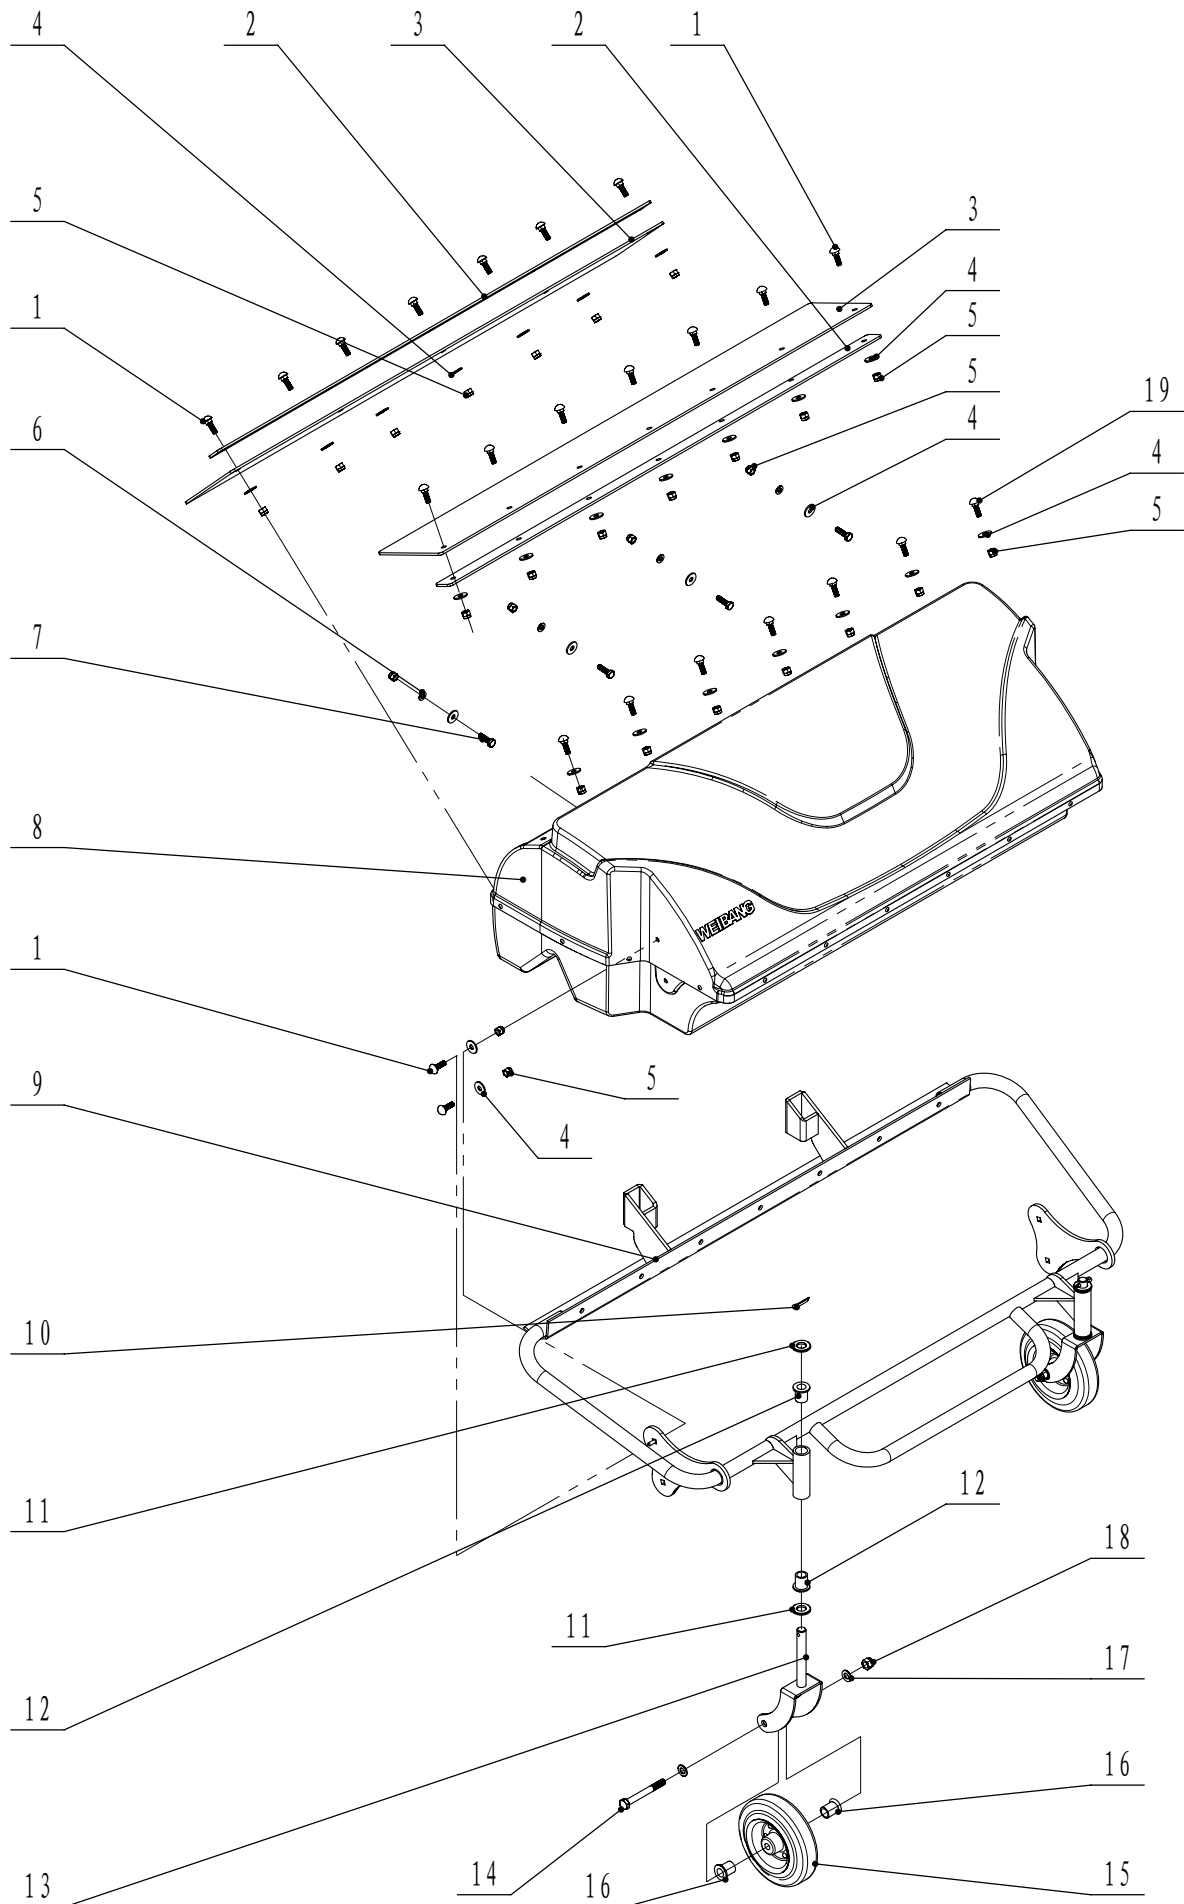

BSW806B1000000集灰装置爆炸图

RMV 8035 Kehrmaschine Ersatzteilliste J

Nr.	Ersatzteilnummer	Bezeichnung Deutsch	Anzahl
	JHXS80		1
1	0107006020	Bolzen	18
2	SW800518/22	Platte	2
3	SW800519	Gummidichtung	2
4	0302006000	Scheibe	29
5	0202006000	Mutter	20
6	0401006000	Scheibe	4
7	0101006015	Bolzen	4
8	SW8005AA00	Sammelboxdeckel	1
9	SW800500/22	Sammelboxboden	1
10	0501004018	Stift	2
11	0301012000	Scheibe	4
12	48R0113010	Hülse	4
13	SW8005B00/22	Radhalter	2
14	0101008065	Bolzen	2
15	SW800705	Rad	2
16	SW8005B03/02	Hülse	4
17	0301008000	Scheibe	4
18	0202008000	Mutter	2
19	0107006012	Bolzen	7