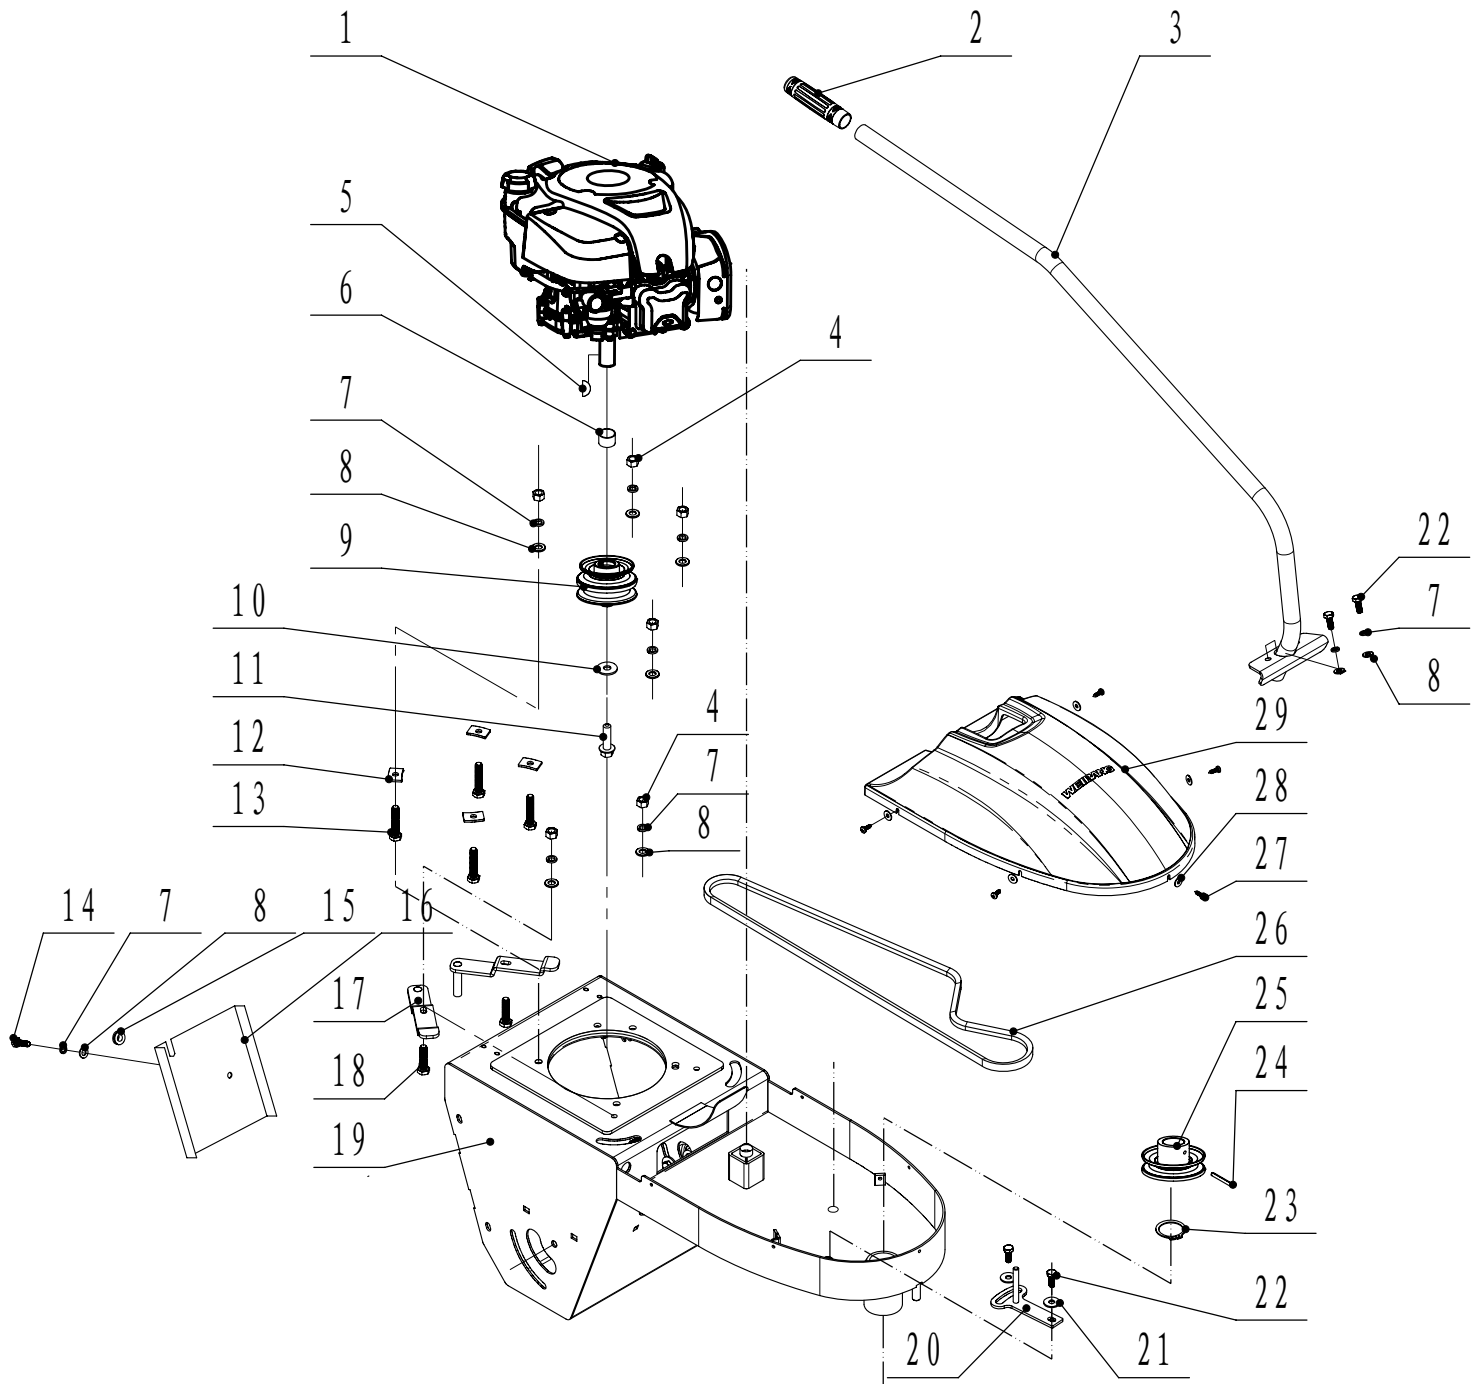

# BSW806B0100000把手部分爆炸图

## RMV 8035 Kehrmaschine Ersatzteilliste A

Nr.	Ersatzteilnummer	Bezeichnung	Anzahl
1	45A0323010	Griffhülle	2
2	SW801603/22	Rechter Hebel	1
3	SW801601/22	Holm	1
4	0202006000	Mutter	4
5	0104006050	Schreube	1
6	1301005000	Ring	2
7	SW801602/22	Linker Hebel	1
8	0104006040	Schraube	2
9	0104006035	Schraube	1
10	SW8029	Kupplungskabel	1
11	SW8028	Kehrbürstenkabel	1
12	0101006050	Bolzen	4
13	SW100A00000002/22	Platte	2
14	SW100A00000003	Halter	4
15	0107008030	Bolzen	1
16	0106003013	Schraube	1
17	5380510010	Griff	1
18	5360509010	Gashebel	1
19	48R0404020/02	Halter	2
20	SW8027	Gaszug	1
21	WTY0001	Clip	1
22	AVS010000000	Knopf	1
23	0301006000	Scheibe	6
24	0401008000	Ring	1
25	0301008000	Scheibe	1

# BSW806B0200000底架部分爆炸图

## RMV 8035 Kehrmaschine Ersatzteilliste B

Nr.	Ersatzteilnummer	Bezeichnung Deutsch	Anzahl
1		Motor	1
2	SW801604	Griffhülle	1
3	SW8026/22	Verstellhebel	1
4	0201008000	Mutter	6
5	5310401010	Schraube	1
6	SW8042/02	Scheibe	1
7	0401008000	Ring	9
8	0301008000	Scheibe	9
9	SW8014/02	Riemenscheibe	1
10	5310406010/04	Ring	1
11	5310415020	Bolzen	1
12	5310112010/02	Scheibe	4
13	0101008045	Bolzen	4
14	0101008025	Bolzen	1
15	5360122010C	Gummiring	1
16	SW800210/42	Platte	1
17	SW8030/22	Hebel	2
18	4510513010/02	Bolzen	2
19	SW8002/42	Gehäuse	1
20	4SC4100010/02	Hülle	1
21	0302008000	Scheibe	2
22	0101008020	Bolzen	2
23	0701005035	Ring	1
24	SW8013/02	Riemenscheibe	1
25	4LXA1410	Keilriemen	1
26	0106005016	Schraube	5
27	0302005000	Ring	5
28	SW8034	Frontabdeckung	1