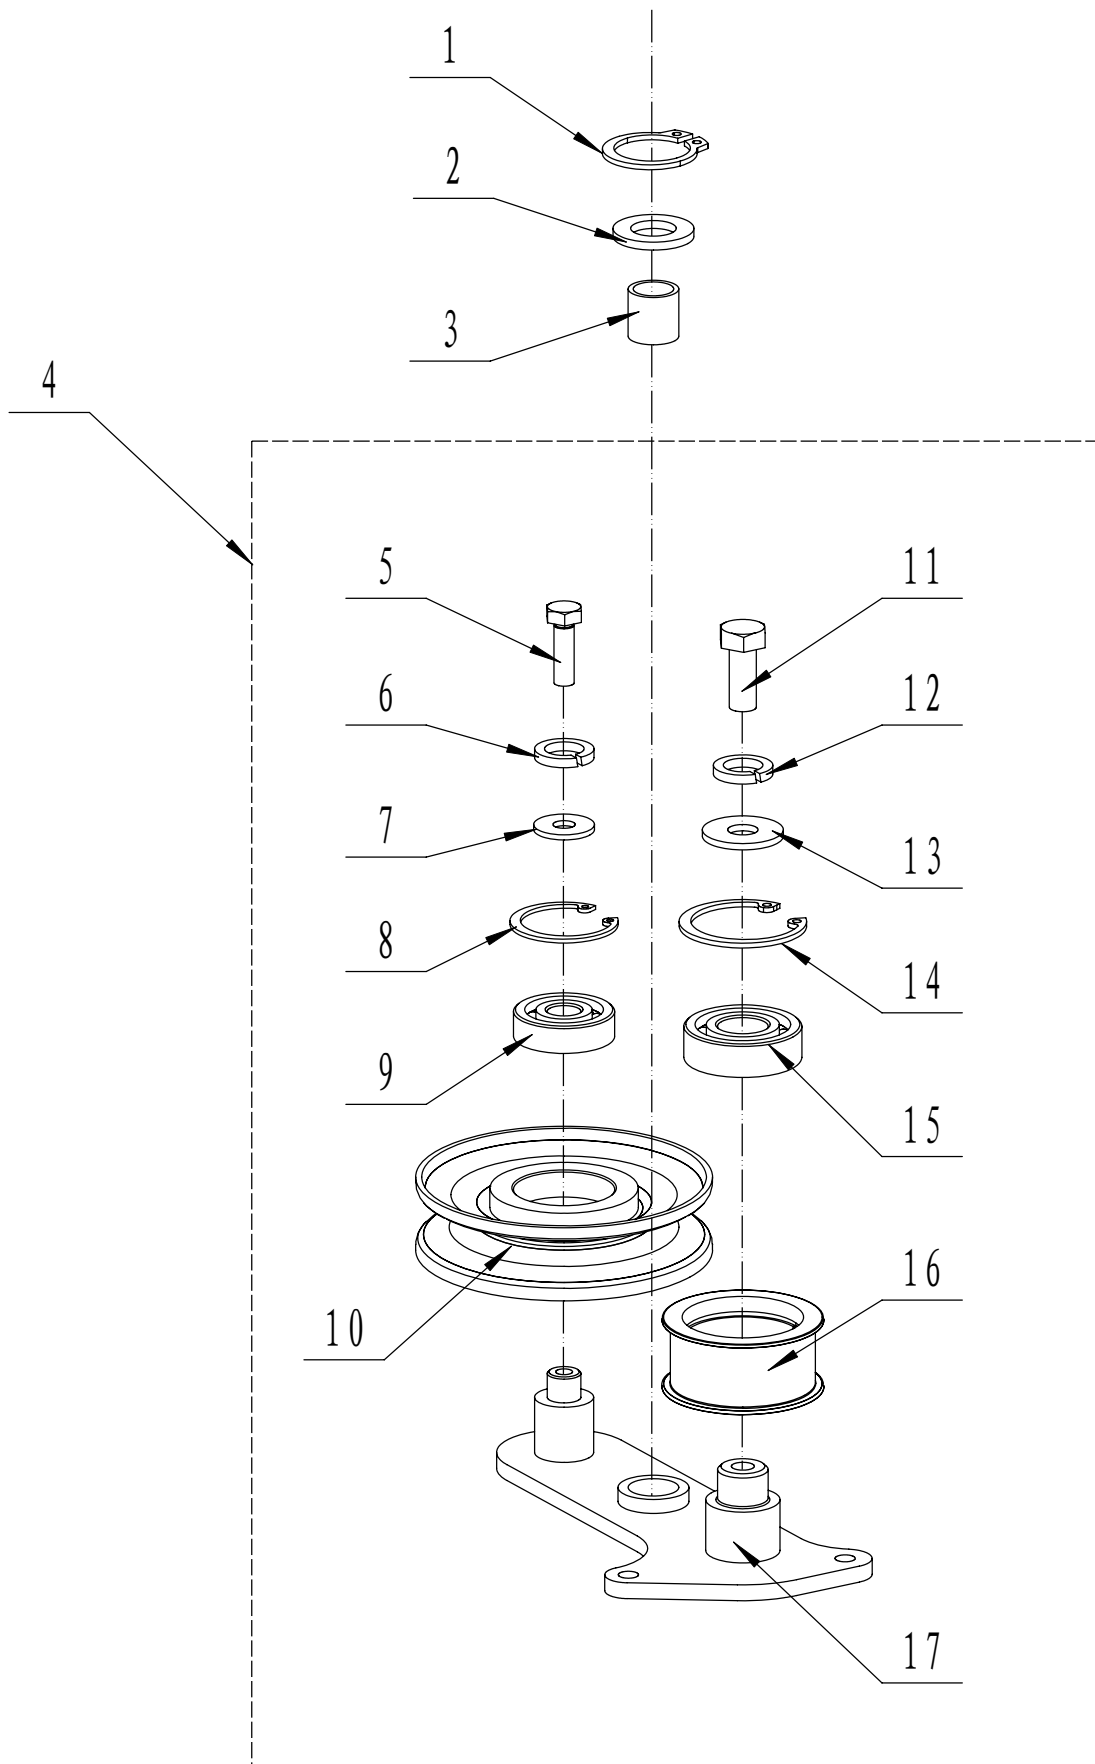

BSW806B0400000 涨紧轮部分爆炸图

RMV 8035 Kehrmaschine Ersatzteilliste D

Nr.	Ersatzteilnummer	Bezeichnung Deutsch	Anzahl
1	1001012000	Ring	1
2	0301012000	Scheibe	1
3	SW8005E05	Abstandshalter	1
4	SW8005D00	Riemenscheibe Komplett	1
5	0101006020	Bolzen	1
6	0401006000	Ring	1
7	0302006000	Scheibe	1
8	0901030000	Ring	1
9	6200/2RZ	Kugellager	1
10	SW8012/02	Riemenscheibe Komplett	1
11	0101008020	Bolzen	1
12	0401008000	Ring	1
13	0302008000	Scheibe	1
14	0901035000	Ring	1
15	6202/2RZ	Kugellager	1
16	SW8005D02/02	Riemenscheibe Komplett	1
17	SW8005E00/02	Halterung	1