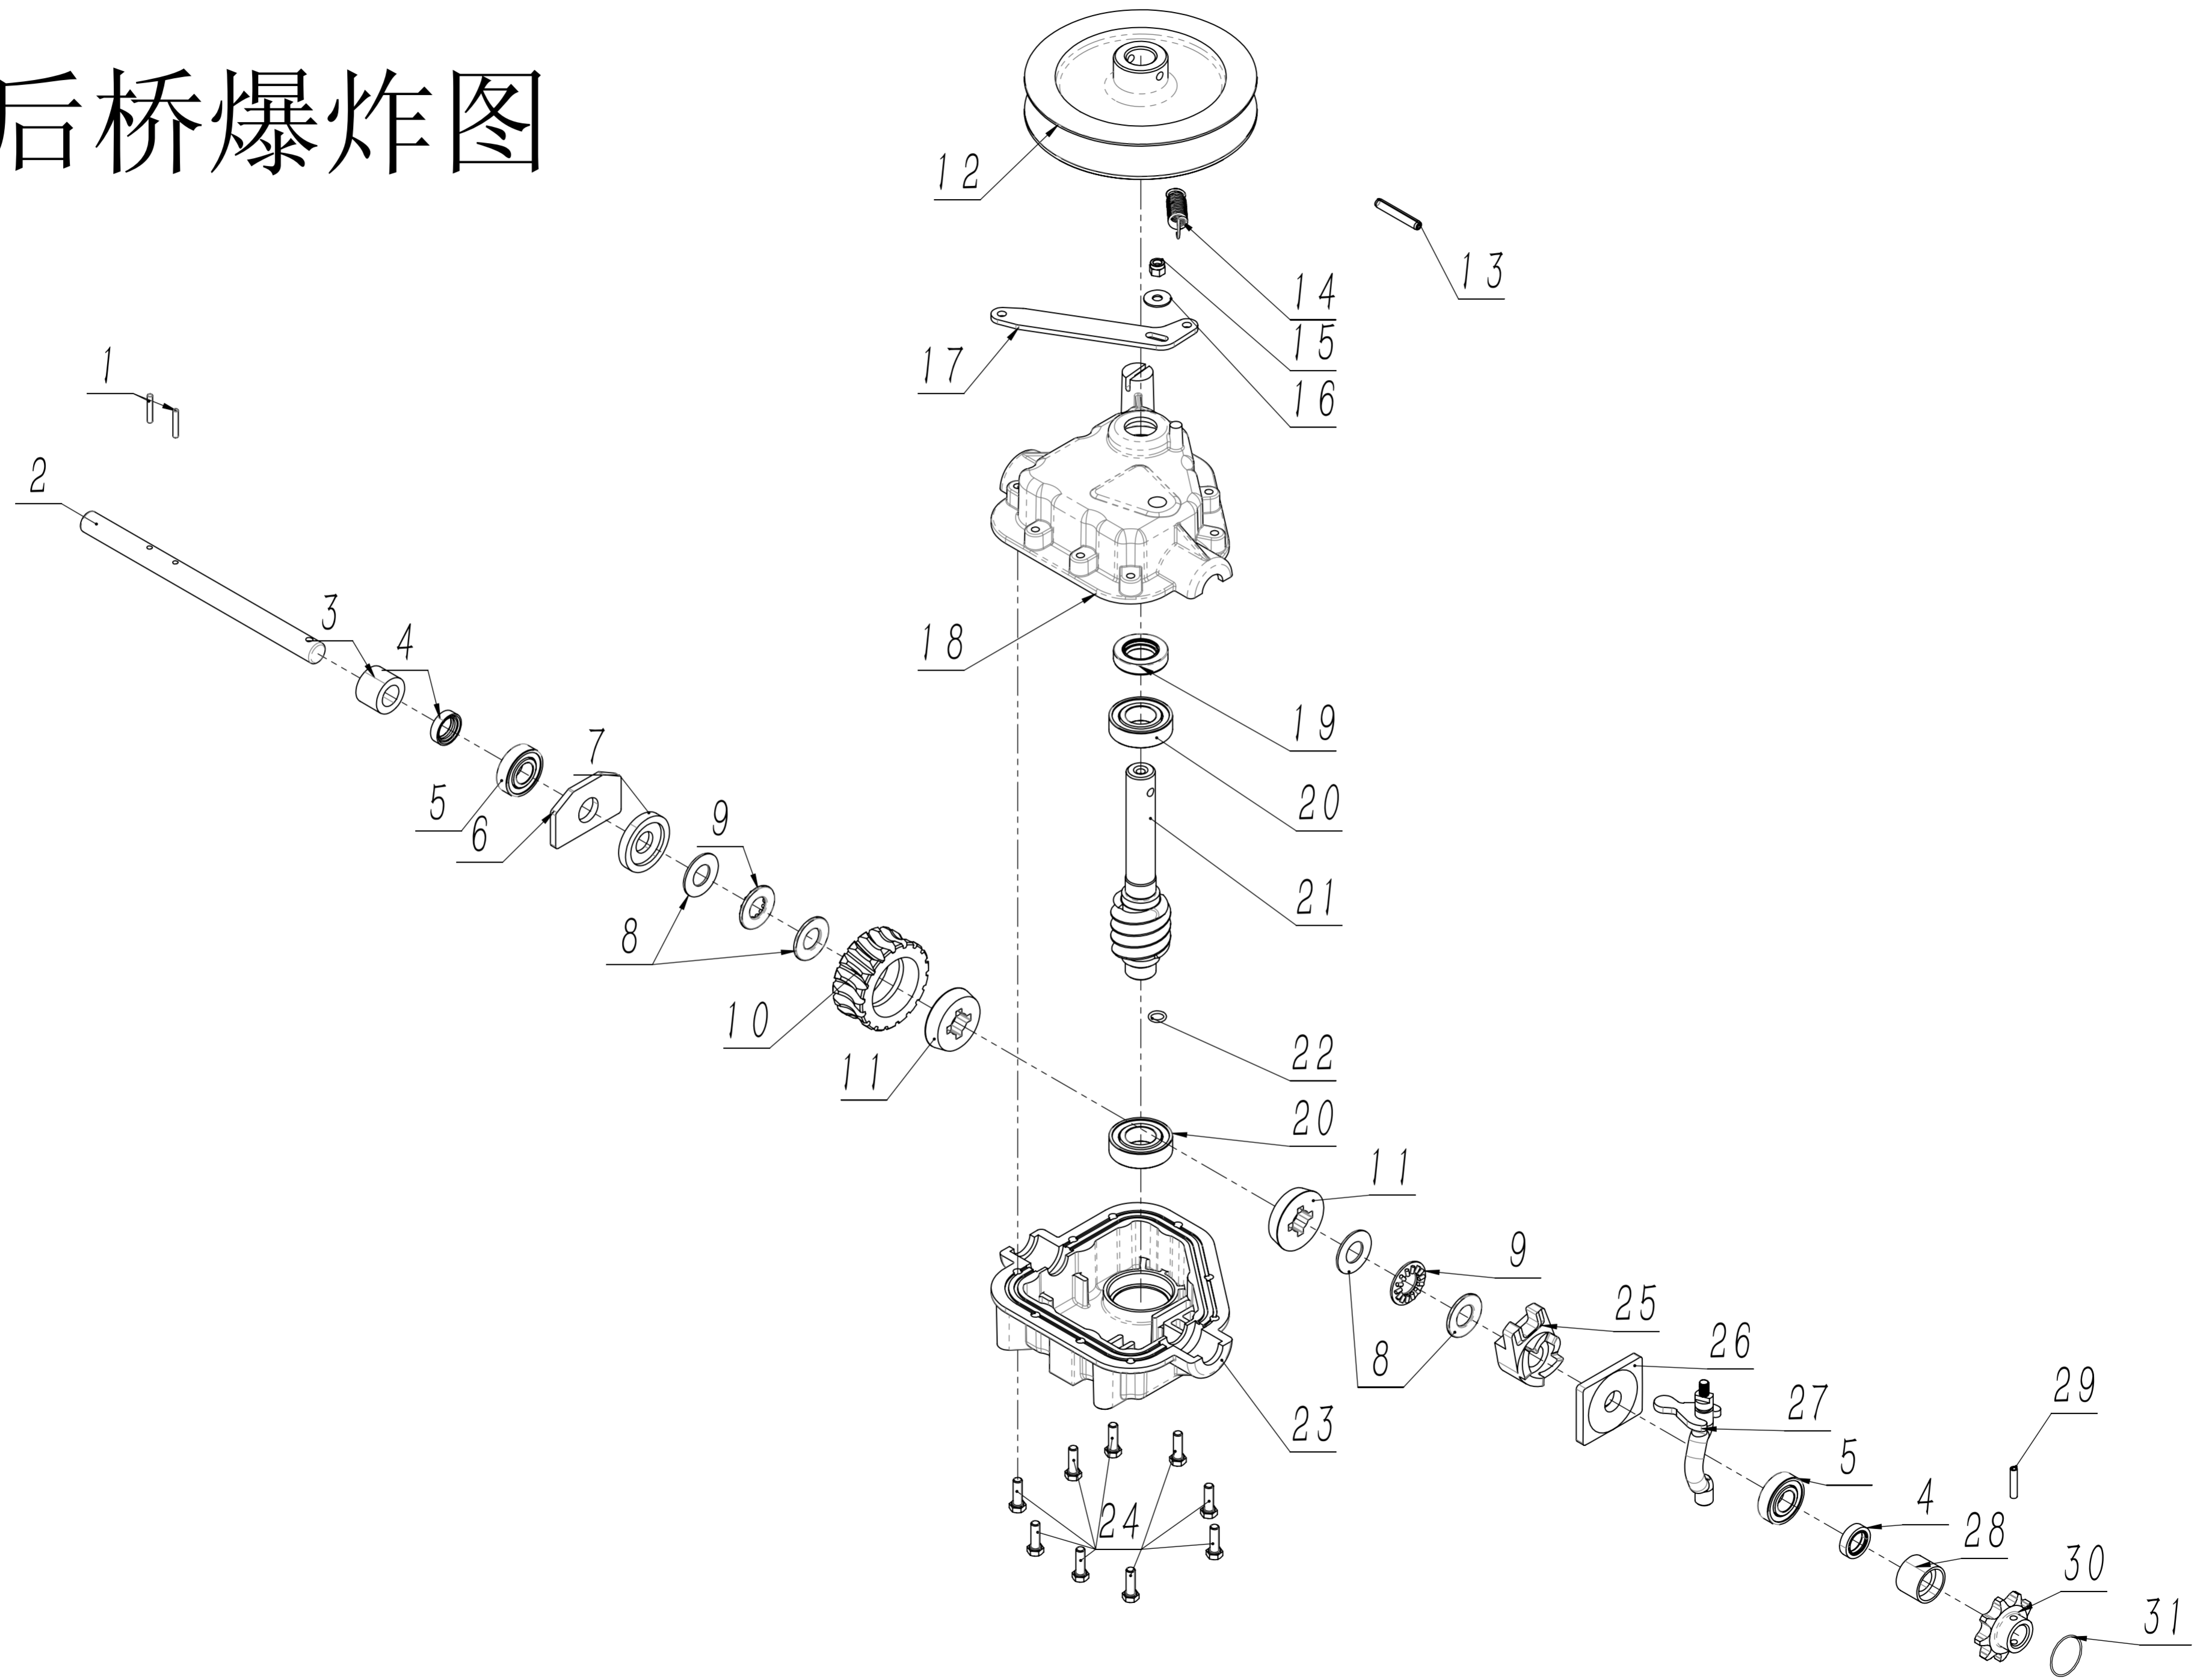

## RMV 8035 Kehrmaschine Ersatzteilliste C

Nr.	Ersatzteilnummer	Bezeichnung Deutsch	Anzahl
1	0701006032	Stift	1
2	SW8052	Knopf	1
3	1001016000	Ring	1
4	SW8011	Scheibe	1
5	SW8010/02	Stange	1
6	SW8006/22	Hülle	1
7	0101008020	Bolzen	8
8	0401008000	Ring	4
9	0301008000	Scheibe	8
10	1001030000	Ring	1
11	SW8039/02	Abstandshalter	1
12	SW8024	Feder	1
13	SW8007/22	Stange	1
14	0202008000	Mutter	4
15	SW800704	Rad	1

# BSW806B0400000 涨紧轮部分爆炸图

## RMV 8035 Kehrmaschine Ersatzteilliste D

Nr.	Ersatzteilnummer	Bezeichnung Deutsch	Anzahl
1	1001012000	Ring	1
2	0301012000	Scheibe	1
3	SW8005E05	Abstandshalter	1
4	SW8005D00	Riemenscheibe Komplett	1
5	0101006020	Bolzen	1
6	0401006000	Ring	1
7	0302006000	Scheibe	1
8	0901030000	Ring	1
9	6200/2RZ	Kugellager	1
10	SW8012/02	Riemenscheibe Komplett	1
11	0101008020	Bolzen	1
12	0401008000	Ring	1
13	0302008000	Scheibe	1
14	0901035000	Ring	1
15	6202/2RZ	Kugellager	1
16	SW8005D02/02	Riemenscheibe Komplett	1
17	SW8005E00/02	Halterung	1

# 后桥爆炸图

Nr.	RMV 8025 Kehrmaschine Ersatzteilliste	Bezeichnung	Anzahl
	SW8002A00	Getriebe komplett	1
1	HQ10118010	Stift	2
2	SW8002A08/04	Stange	1
3	HQ10111010	Lager	1
4	HQ10110010	Ring	2
5	HQ10116010	Lager	2
6	HQ10121010/02	Scheibe	1
7	HQ10120010	Scheibe	1
8	HQ10115010	Platte	4
9	HQ10116010	Lager	2
10	SW8002A02	Zahnrad	1
11	SW8002A03	Scheibe	2
12	SW8002A04/02	Riemenscheibe	1
13	0701005032	Ring	1
14	HQ10109010	Feder	1
15	0202005000	Mutter	1
16	0302005000	Ring	1
17	SW8002A07/02	Arm	1
18	SW8002A06	Gehäuse Oben	1
19	1501603007	Ring	1
20	6003/2RZ	Lager	2
21	SW8002A01/04	Stange	1
22	HQ10107010	Ring	1
23	SW8002A05	Gehäuse unten	1
24	0101005018A	Schrauben	9
25	HQ10113011	Nocken	1
26	HQ10112011	Platte	1
27	HQ10106010/04	Schaft	1
28	HQ10111020	Lager	1
29	0702004018	Stift	1
30	SW8002A09/02	Zahnrad	1
31	SW8002A10	Ring	1
	SW8002A00	Fahrgetriebe (komplett)	1