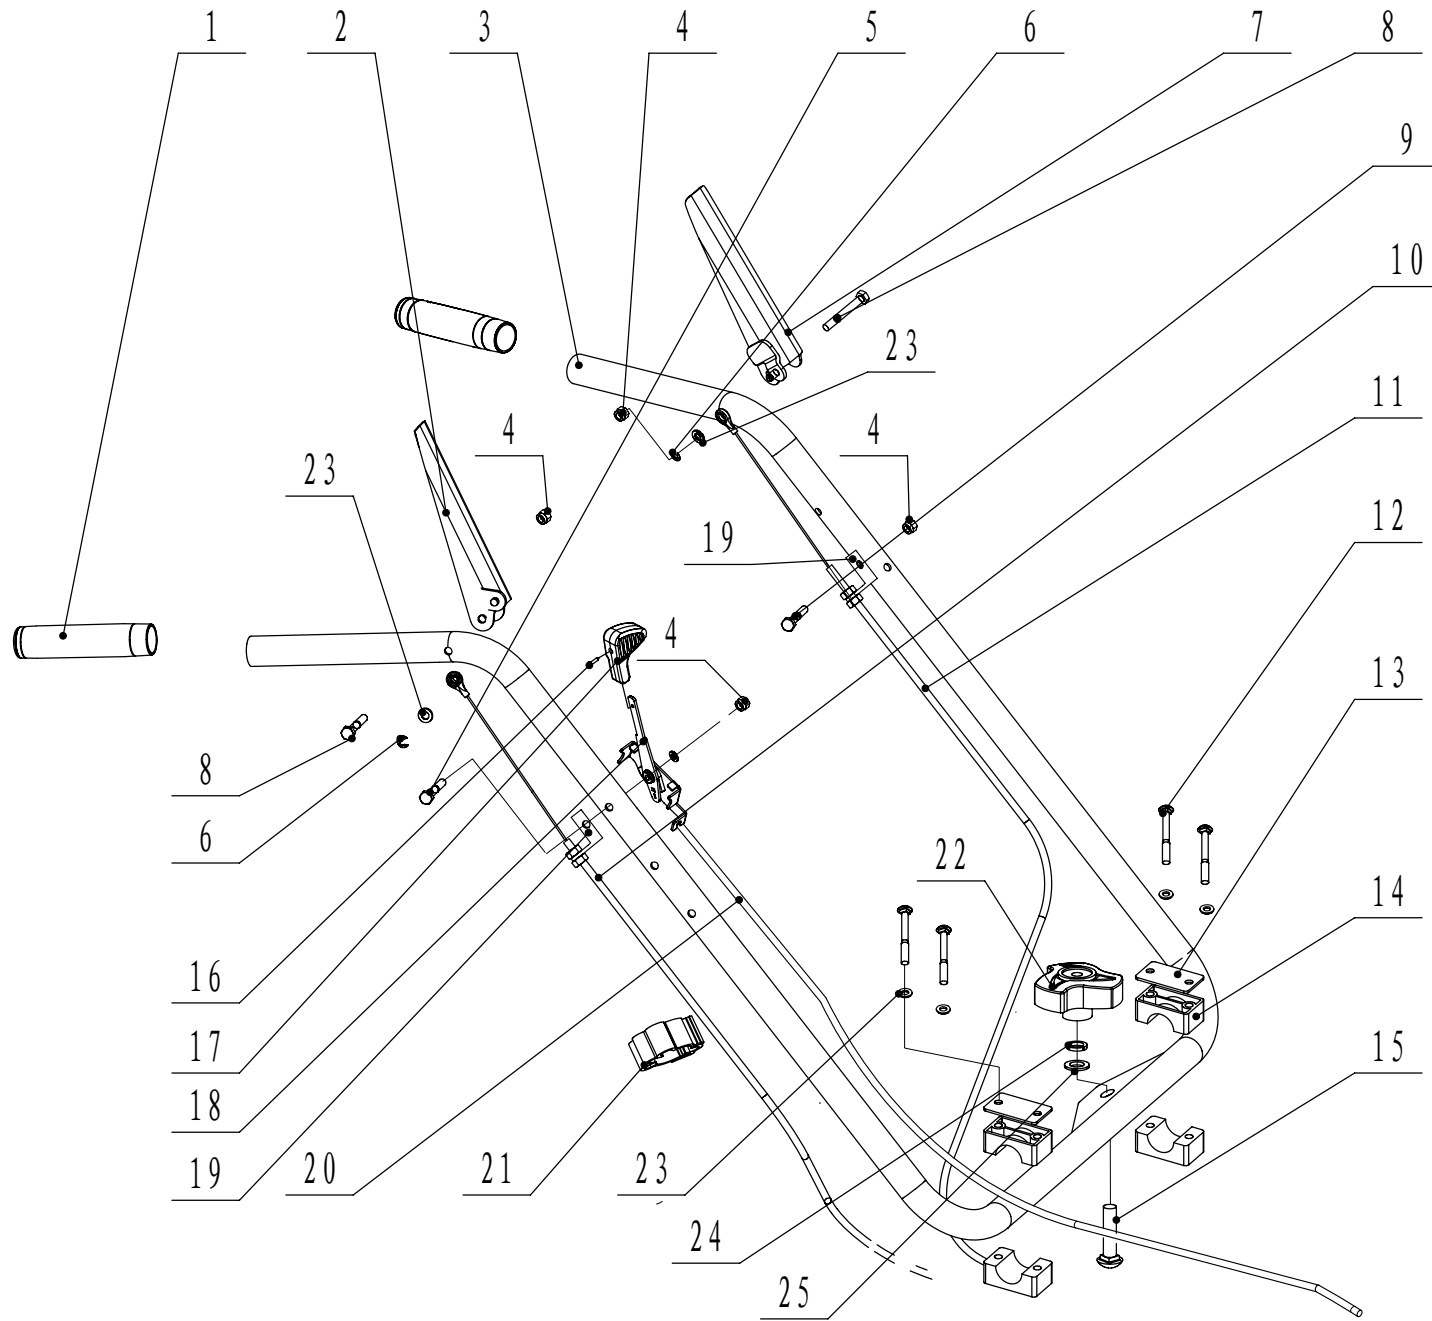

# BSW806B0100000把手部分爆炸图

## RMV 8035 Kehrmaschine Ersatzteilliste A

Nr.	Ersatzteilnummer	Bezeichnung	Anzahl
1	45A0323010	Griffhülle	2
2	SW801603/22	Rechter Hebel	1
3	SW801601/22	Holm	1
4	0202006000	Mutter	4
5	0104006050	Schreube	1
6	1301005000	Ring	2
7	SW801602/22	Linker Hebel	1
8	0104006040	Schraube	2
9	0104006035	Schraube	1
10	SW8029	Kupplungskabel	1
11	SW8028	Kehrbürstenkabel	1
12	0101006050	Bolzen	4
13	SW100A00000002/22	Platte	2
14	SW100A00000003	Halter	4
15	0107008030	Bolzen	1
16	0106003013	Schraube	1
17	5380510010	Griff	1
18	5360509010	Gashebel	1
19	48R0404020/02	Halter	2
20	SW8027	Gaszug	1
21	WTY0001	Clip	1
22	AVS010000000	Knopf	1
23	0301006000	Scheibe	6
24	0401008000	Ring	1
25	0301008000	Scheibe	1

# BSW806B0200000底架部分爆炸图

## RMV 8035 Kehrmaschine Ersatzteilliste B

Nr.	Ersatzteilnummer	Bezeichnung Deutsch	Anzahl
1		Motor	1
2	SW801604	Griffhülle	1
3	SW8026/22	Verstellhebel	1
4	0201008000	Mutter	6
5	5310401010	Schraube	1
6	SW8042/02	Scheibe	1
7	0401008000	Ring	9
8	0301008000	Scheibe	9
9	SW8014/02	Riemenscheibe	1
10	5310406010/04	Ring	1
11	5310415020	Bolzen	1
12	5310112010/02	Scheibe	4
13	0101008045	Bolzen	4
14	0101008025	Bolzen	1
15	5360122010C	Gummiring	1
16	SW800210/42	Platte	1
17	SW8030/22	Hebel	2
18	4510513010/02	Bolzen	2
19	SW8002/42	Gehäuse	1
20	4SC4100010/02	Hülle	1
21	0302008000	Scheibe	2
22	0101008020	Bolzen	2
23	0701005035	Ring	1
24	SW8013/02	Riemenscheibe	1
25	4LXA1410	Keilriemen	1
26	0106005016	Schraube	5
27	0302005000	Ring	5
28	SW8034	Frontabdeckung	1