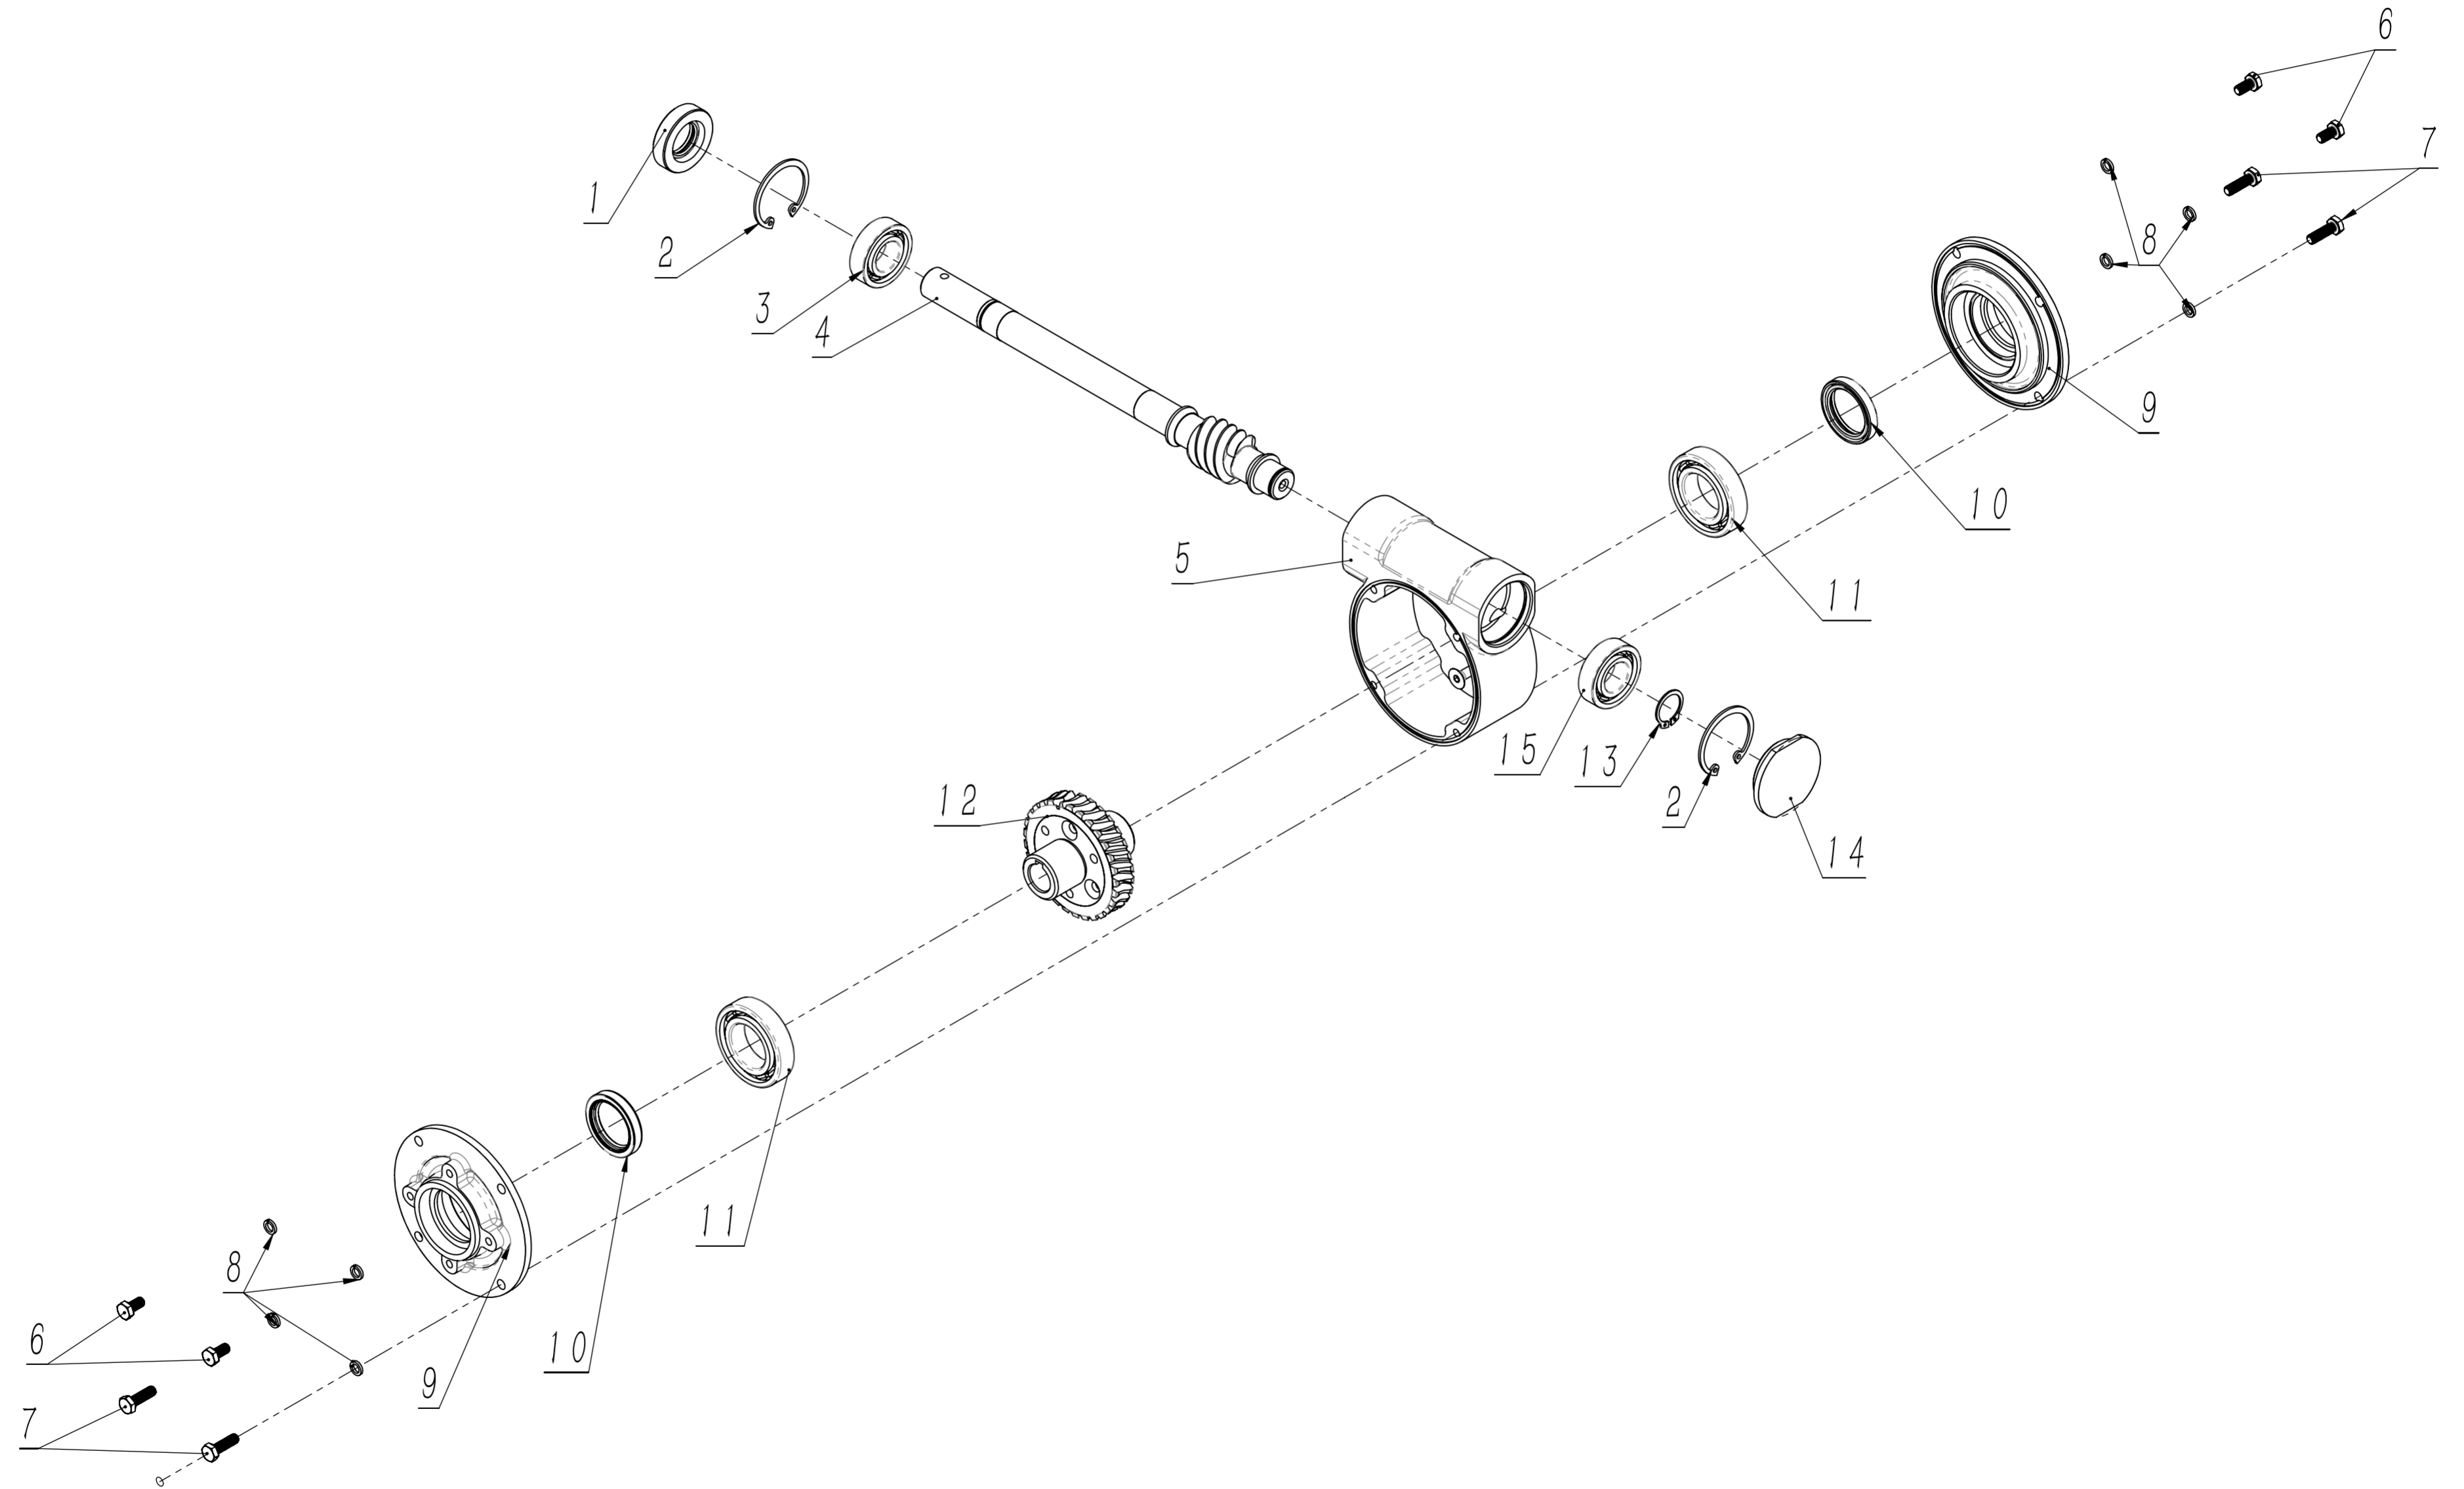

减速箱爆炸图

RMV 8035 Kehrmachine Ersatzteilliste G			
Nr.	Ersatzteilnummer	Bezeichnung Deutsch	Anzahl
	SW8003A00		1
1	1502004210	Scheibe	1
2	0901042000	Ring	2
3	6004	Lager	2
4	SW8003C01	Stange	1
5	SW8003A07	Gehäuse	1
6	0103006012	Bolzen	8
7	0103006020	Bolzen	3
8	0401006000	Ring	8
9	SW8003A06	Abdeckung	2
10	1503004007	Ring	2
11	6006	Lager	2
12	SW8003A02	Zahnrad	1
13	1001020000	Ring	1
14	SW8003A04	Abdeckung	1
15	7004C/AC	Kugellager	1
	SW8003A00	Kehrbürstengertriebe (komplett)	1