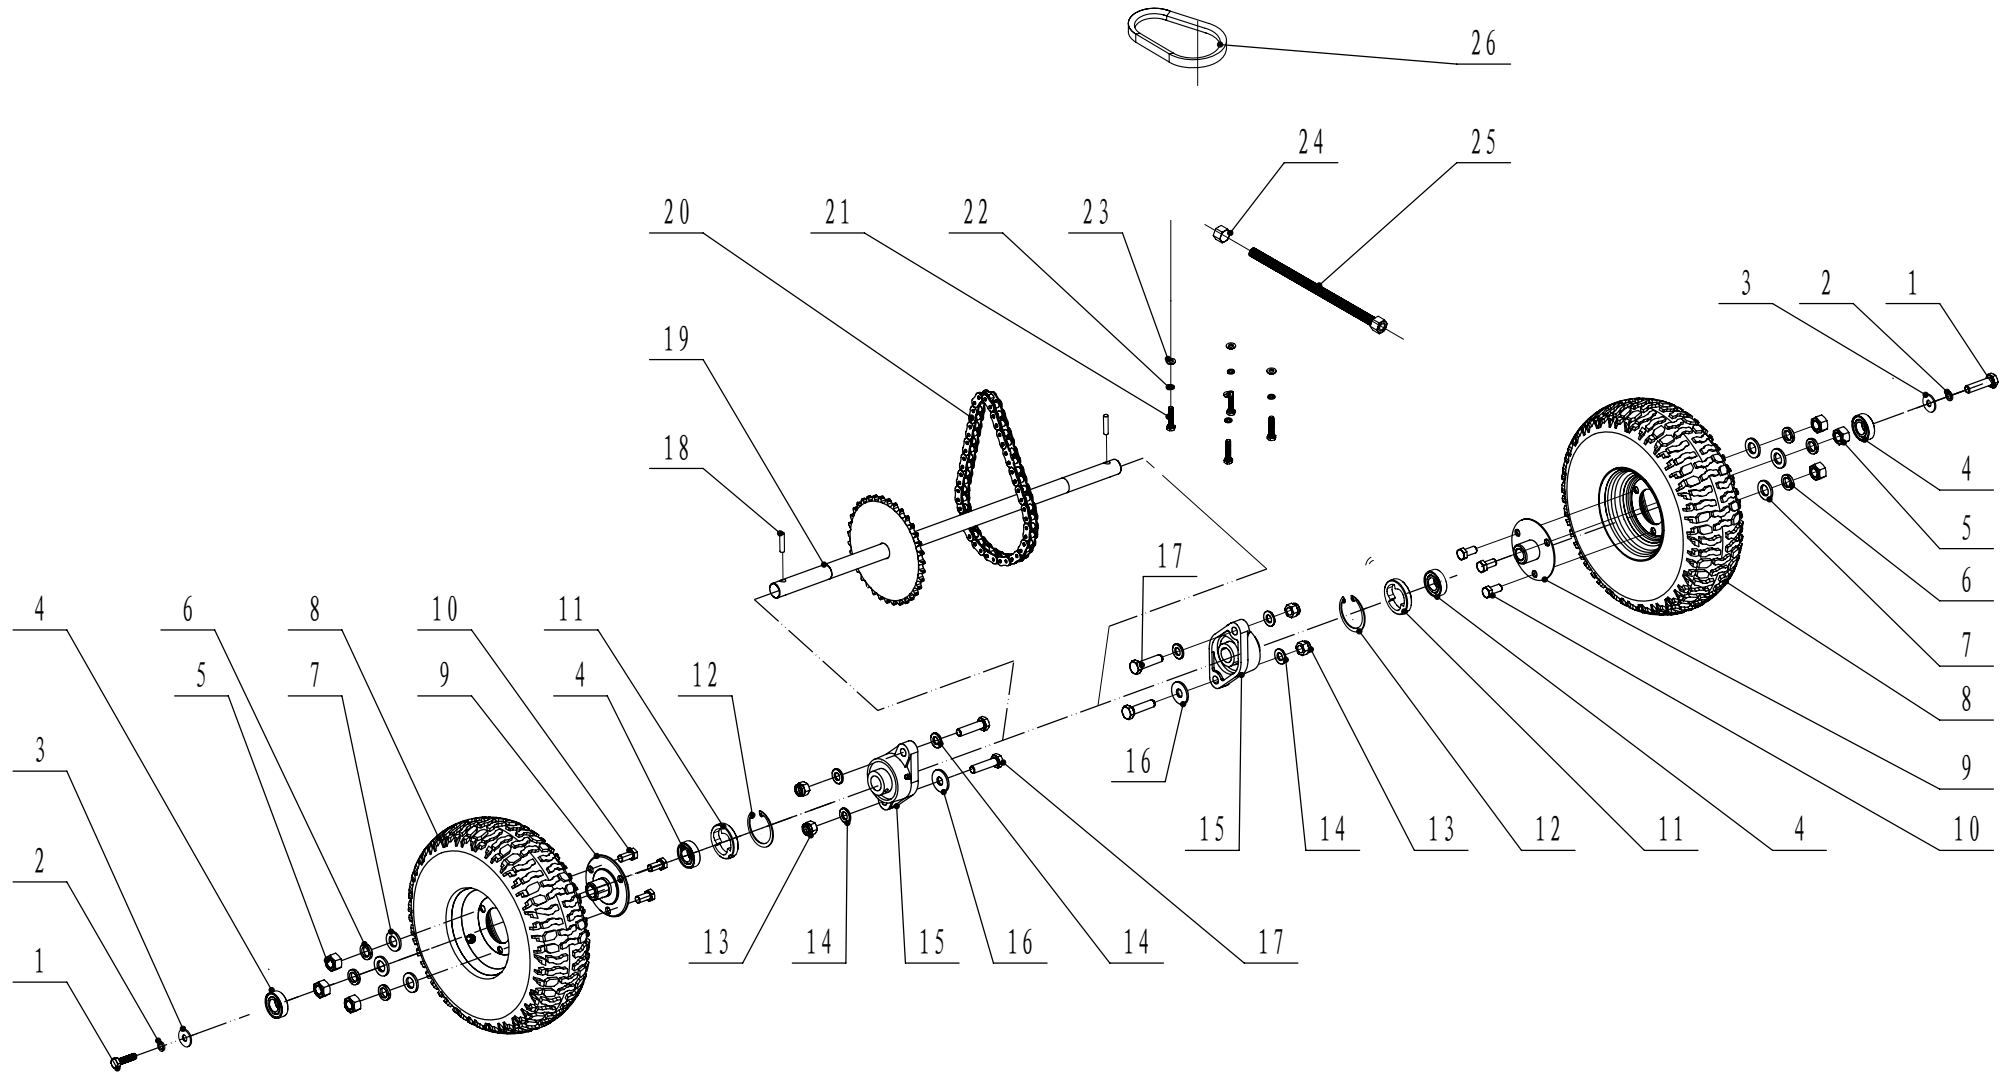

BSW806B0600000后轴部分爆炸图

RMV 8035 Kehrmaschine Ersatzteilliste F

Nr.	Ersatzteilnummer	Bezeichnung Deutsch	Anzahl
1	0101008030	Bolzen	2
2	0401008000	Scheibe	2
3	0302008000	Ring	2
4	6204/2RZ	Lager	4
5	0201012000	Bolzen	6
6	0401012000	Ring	6
7	0301012000	Abstandshalter	6
8	SWLZ013	Rad	2
9	SW8008C0100/22	Abdeckung	2
10	0101012025	Bolzen	6
11	SW800401/00	Mutter	2
12	1001020000	Ring	2
13	0202010000	Mutter	4
14	0301010000	Abstandshalter	6
15	UELFLU204	Lager	2
16	0302010000	Ring	2
17	0101010040	Bolzen	4
18	0702006029	Stift	2
19	SW8015/22	Achse	1
20	08A0123	Kette	1
21	0101006030	Bolzen	4
22	0401006000	Ring	4
23	0301006000	Scheibe	4
24	0201012000	Mutter	1
25	SW8031/02	Bolzen	1
26	SWV13/565	Keilriemen	1