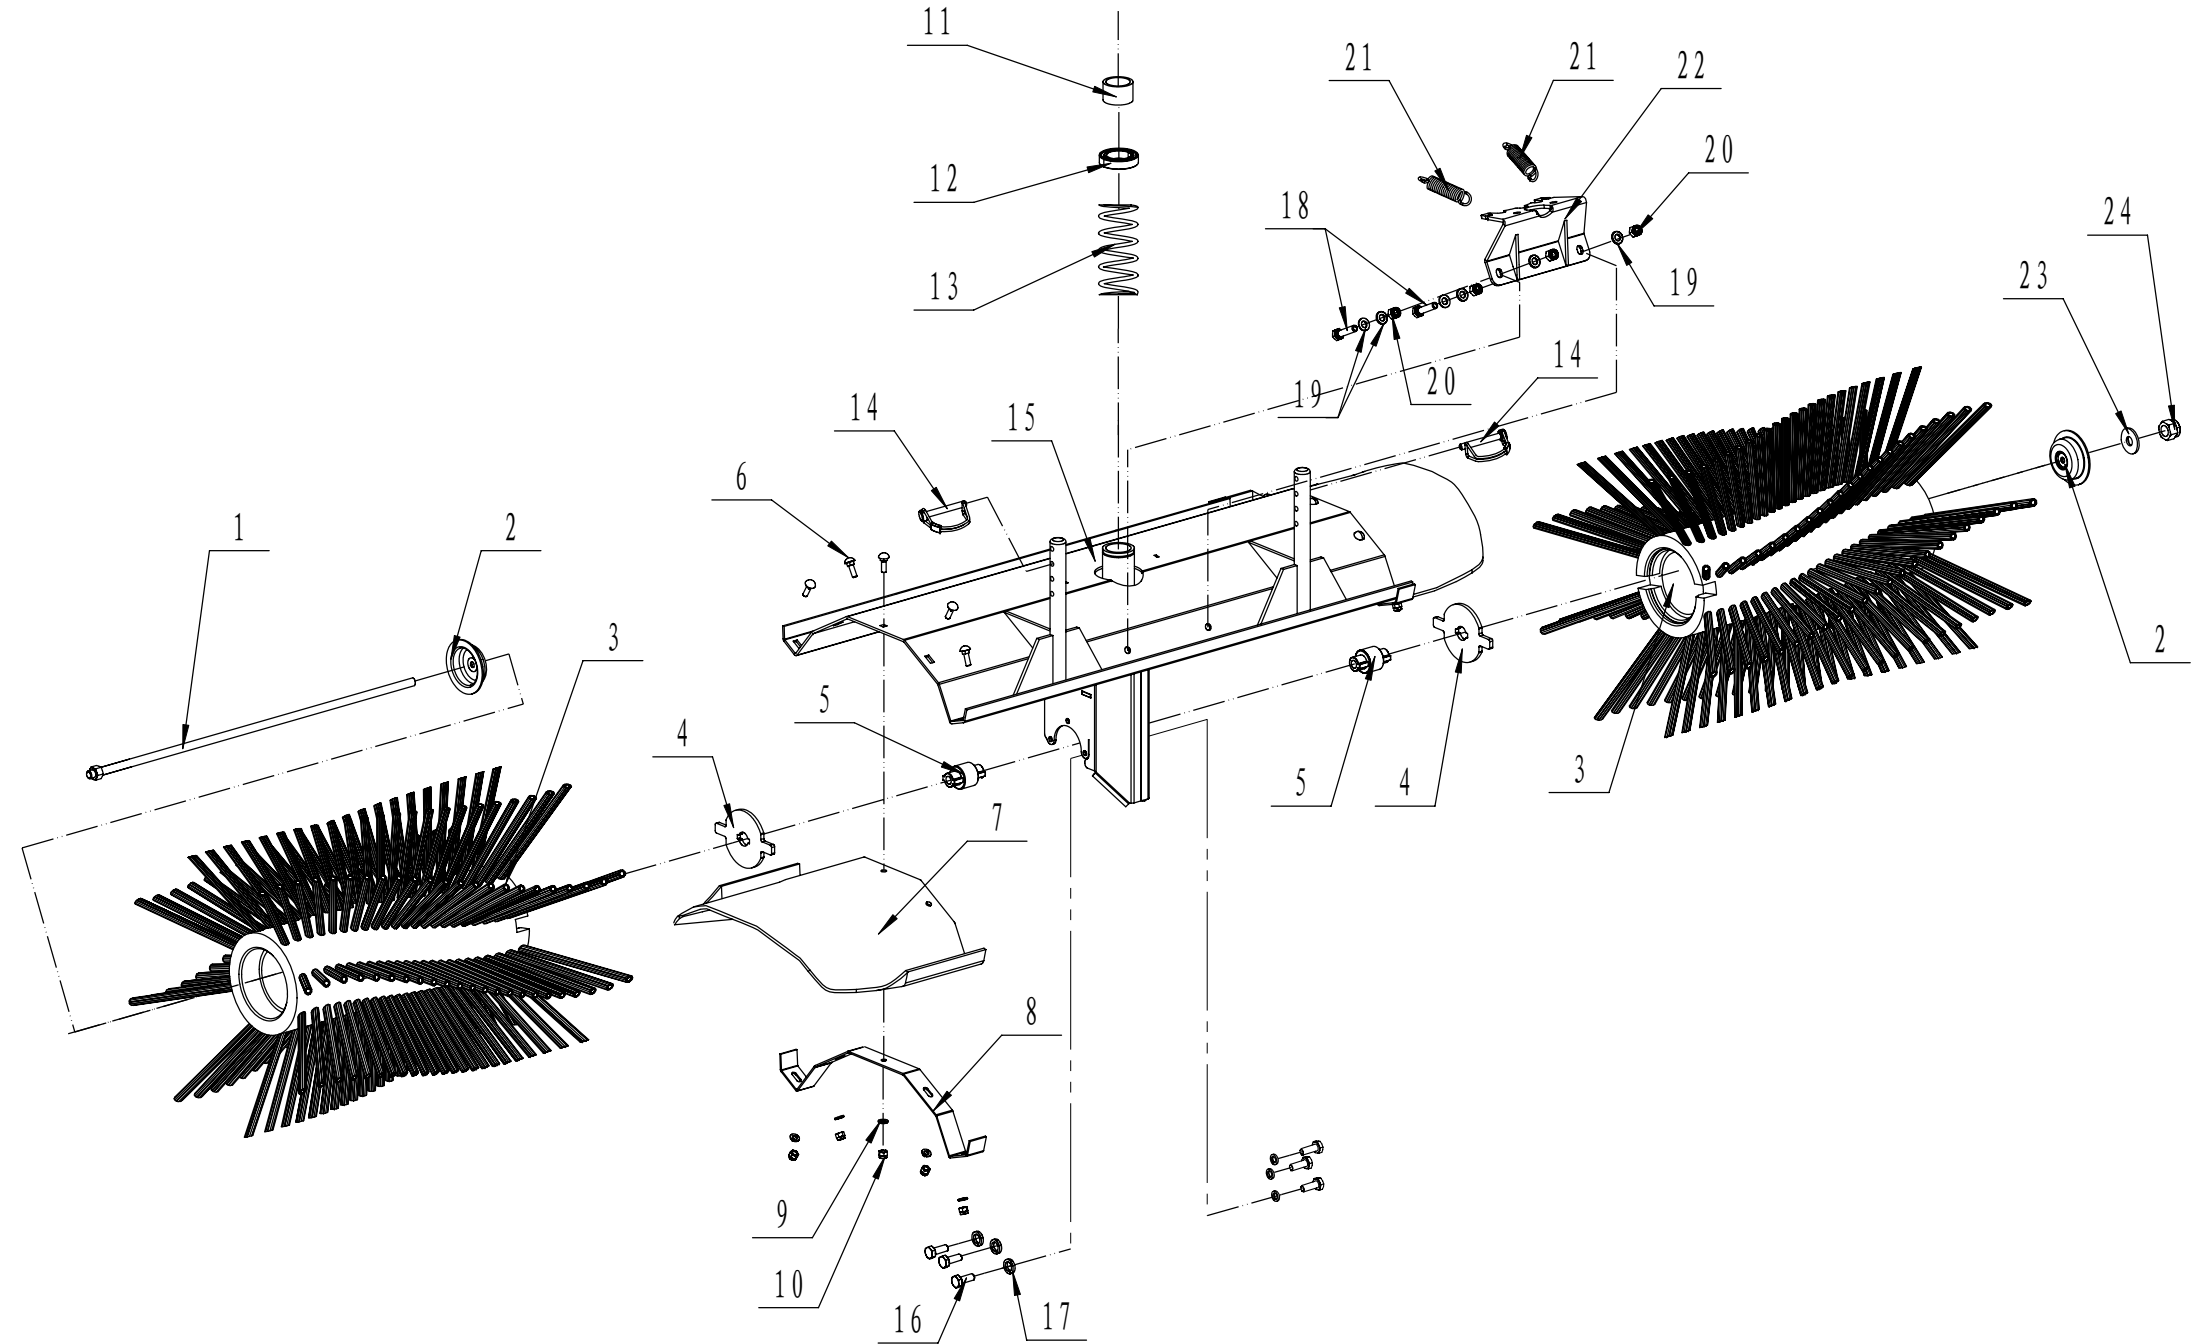

BSW806B0800000扫地装置部分爆炸图

RMV 8035 Kehrmachine Ersatzteilliste H

Nr.	Ersatzteilnummer	Bezeichnung Deutsch	Anzahl
1	SW800305/02	Stange	1
2	SW100A06000001/22	Scheibe	2
3	SW8001C00	Bürste	2
4	SW800301/02	Adapter	2
5	SW800304/02	Zahnrad	2
6	0107006020	Bolzen	10
7	SW800303	Platte	2
8	SW800306/22	Platte	2
9	0301006000	Scheibe	10
10	0201006000	Mutter	10
11	SW800307/02	Abstandshalter	1
12	61804/2Z	Lager	1
13	SW8020	Feder	1
14	2601006045	Platte	2
15	SW8003C00/39	Stange	1
16	0101006016	Boltzen	6
17	0401006000	Scheibe	6
18	0101008035	Bolzen	2
19	0301008000	Scheibe	6
20	0202008000	Mutter	4
21	SW8022	Feder	2
22	SW8025/22	Platte	1
23	0301010000	Scheibe	1
24	0202010000	Mutter	1