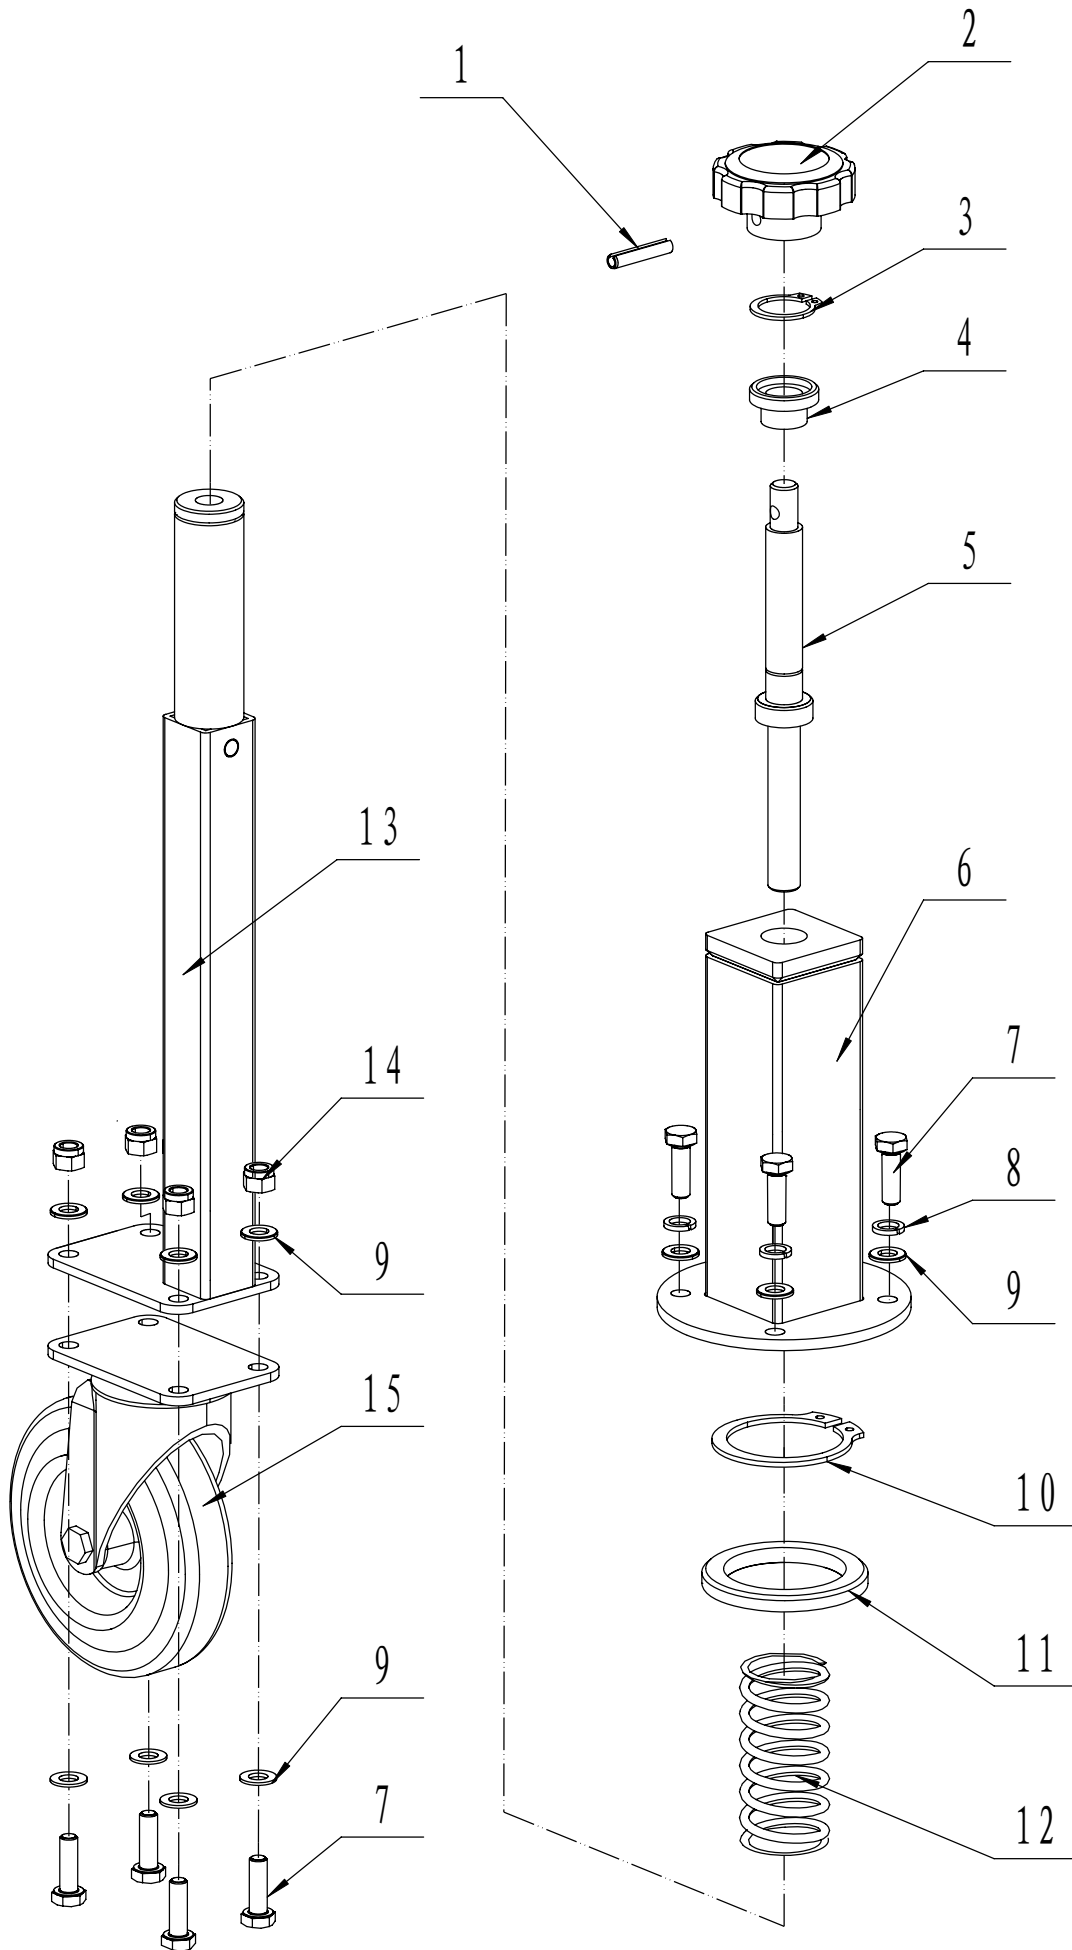

BSW806B0300000升降器部分爆炸图

RMV 8035 Kehrmaschine Ersatzteilliste C

Nr.	Ersatzteilnummer	Bezeichnung Deutsch	Anzahl
1	0701006032	Stift	1
2	SW8052	Knopf	1
3	1001016000	Ring	1
4	SW8011	Scheibe	1
5	SW8010/02	Stange	1
6	SW8006/22	Hülle	1
7	0101008020	Bolzen	8
8	0401008000	Ring	4
9	0301008000	Scheibe	8
10	1001030000	Ring	1
11	SW8039/02	Abstandshalter	1
12	SW8024	Feder	1
13	SW8007/22	Stange	1
14	0202008000	Mutter	4
15	SW800704	Rad	1