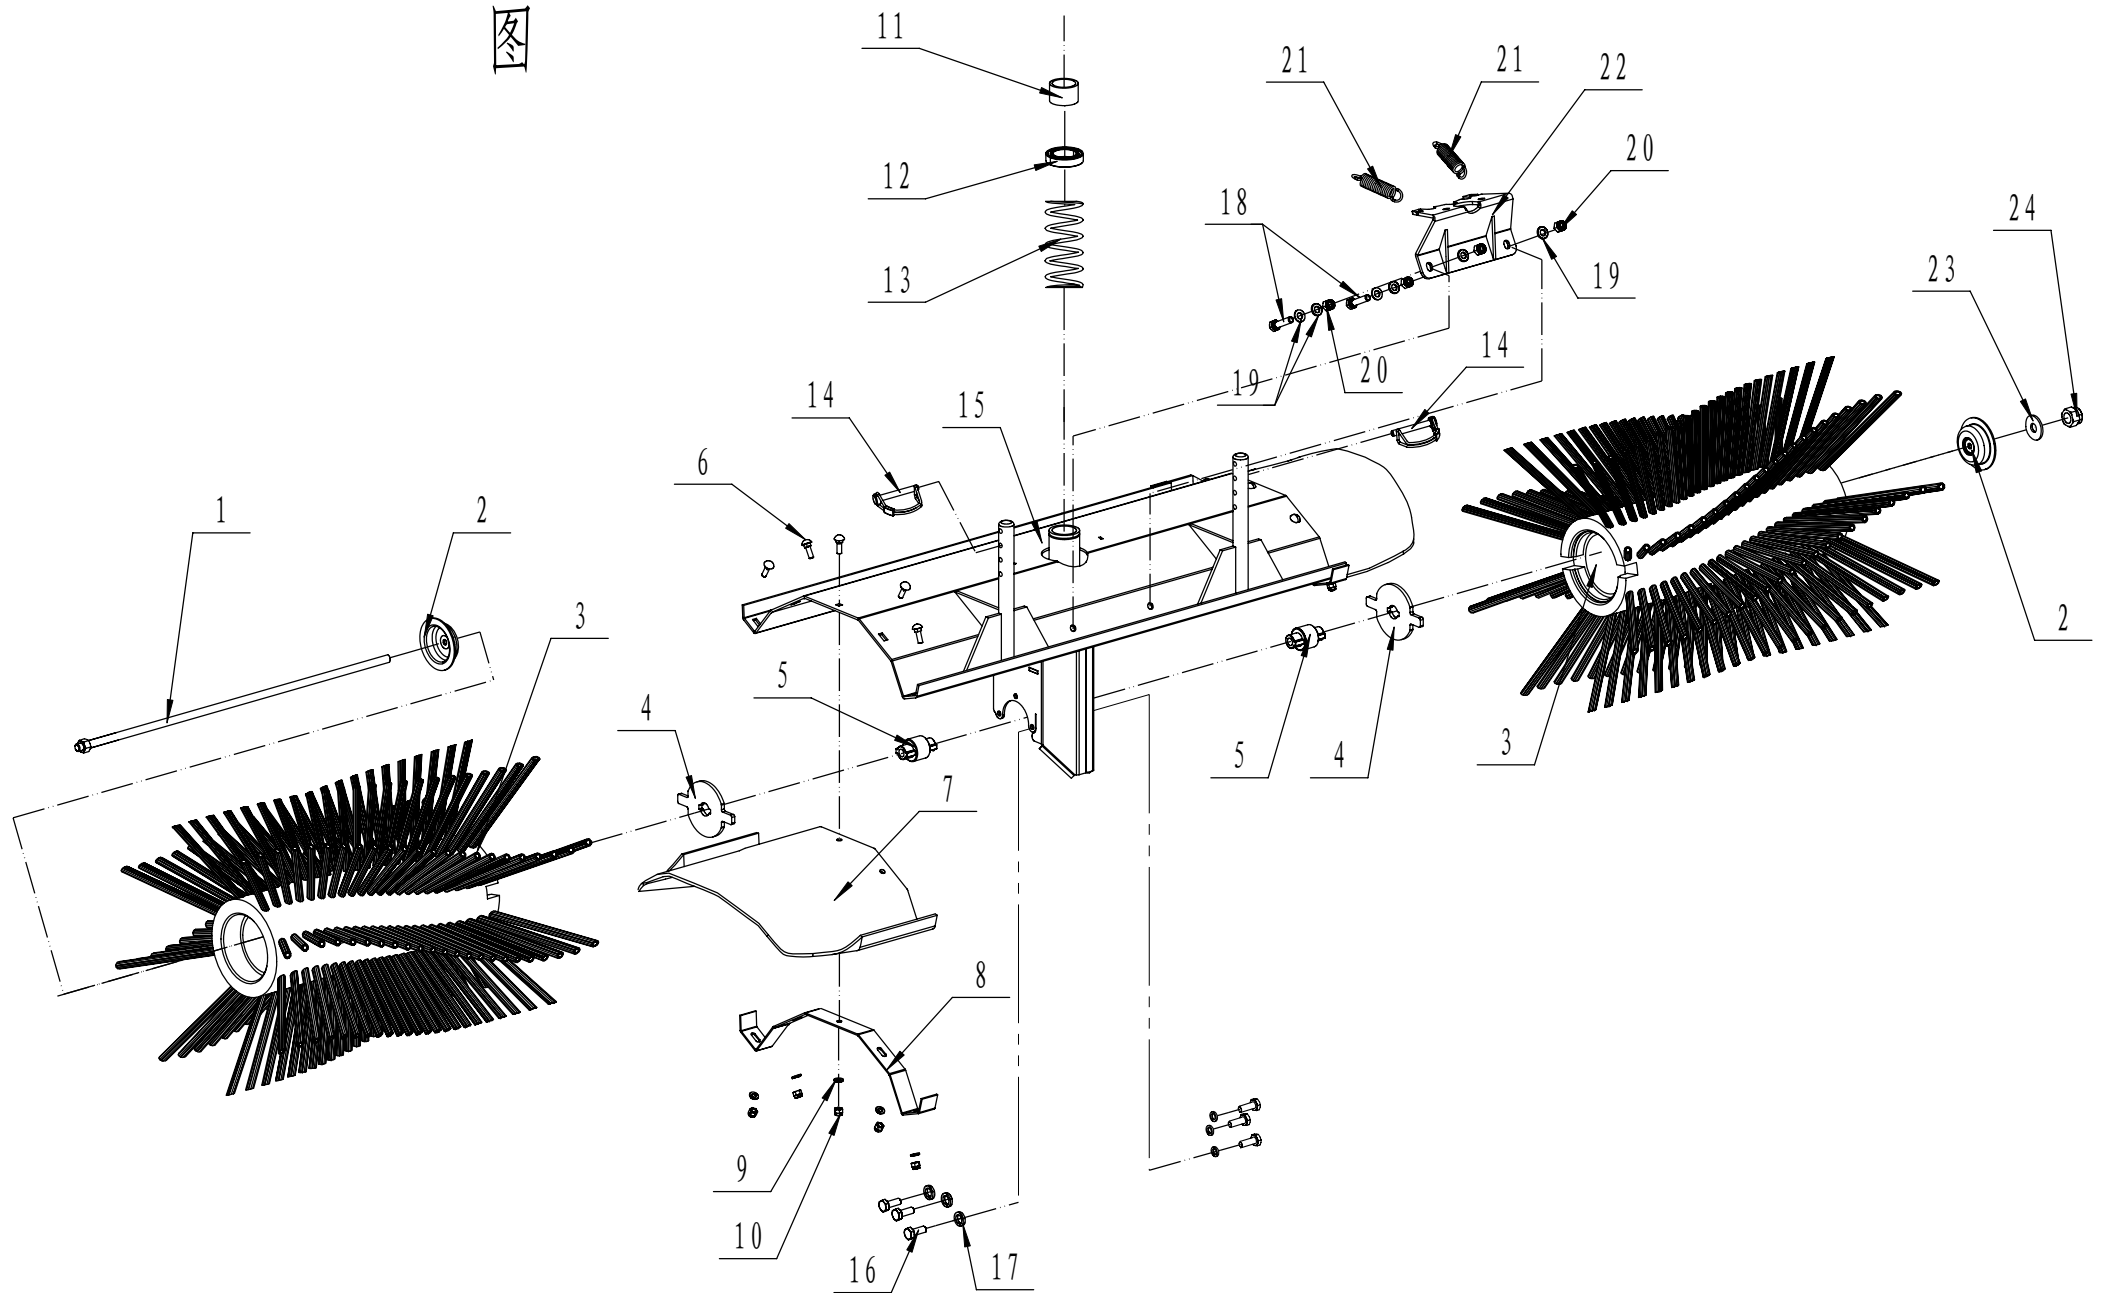

BSW705C0500000扫地装置部分爆炸

图

RMV 7030 Kehrmaschine Ersatzteilliste H

Nr.	Ersatzteilliste	Bezeichnung Deutsch	Anzahl
1	SW700305/02	Stange	1
2	SW100A06000001/22	Scheibe#	2
3	SW7001A00	Bürste	2
4	SW800301/02	Adapter	2
5	SW800304/02	Zahnrad	2
6	0107006020	Bolzen	10
7	SW800303	Abdeckung	2
8	SW800306/22	Halter	2
9	0301006000	Scheibe#	10
10	0201006000	Mutter	10
11	SW800307/02	Abstandshalter	1
12	61804/2Z	Kugellager	1
13	SW8020	Feder	1
14	2601006045	Verschlussbolzen	2
15	SW7003B00/39	Abdeckung	1
16	0101006016	Bolzen	6
17	0401006000	Scheibe#	6
18	0101008035	Bolzen	2
19	0301008000	Scheibe#	6
20	0202008000	Mutter	4
21	SW8022	Feder	2
22	SW8025/22	Platte	1
23	0301010000	Abstandshalter	1
24	0202010000	Mutter	1