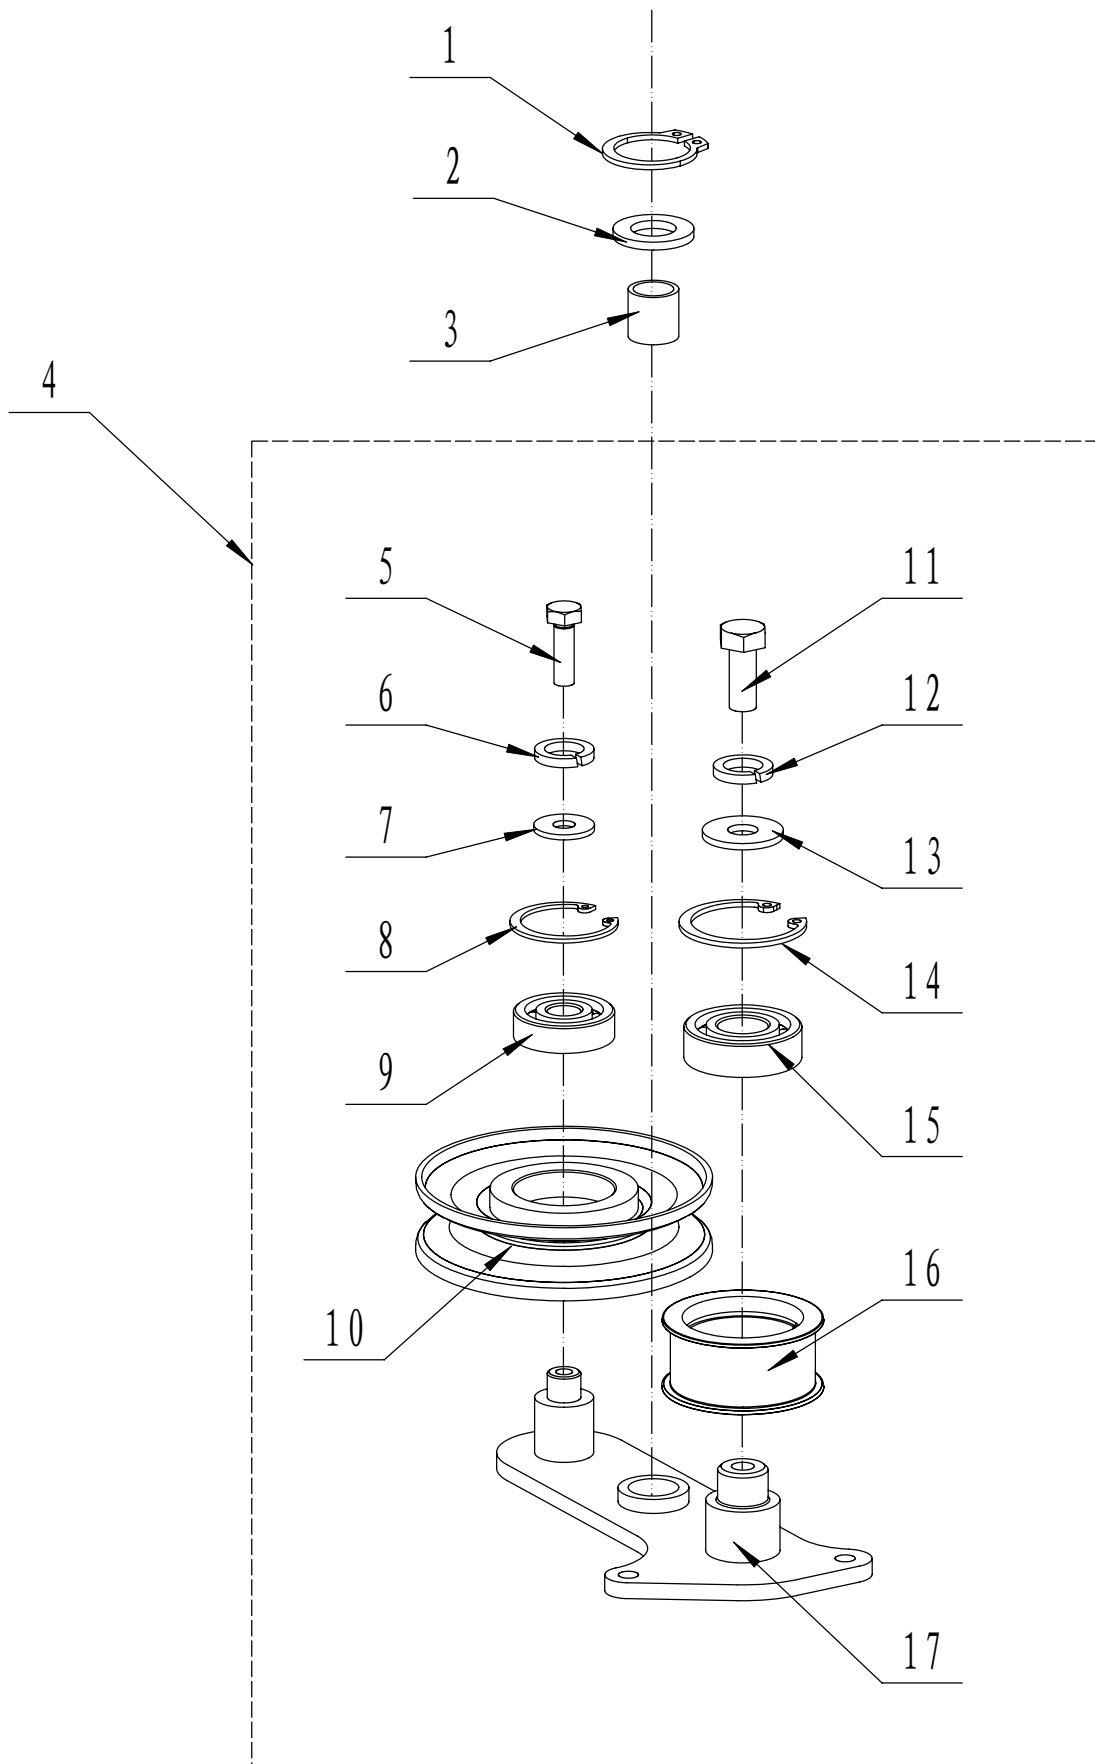

BSW806B0400000 涨紧轮部分爆炸图

RMV 7030 Kehrmaschine Ersatzteilliste D

Nr.	Ersatzteilnummer	Bezeichnung Deutsch	Quantity
1	1001012000	Ring	1
2	0301012000	Scheibe	1
3	SW8005E05	Abstandshalter	1
4	SW8005D00	Riemenscheibe Komplet	1
5	0101006020	Bolzen	1
6	0401006000	Scheibe	1
7	0302006000	Scheibe	1
8	0901030000	Ring	1
9	6200/2RZ	Kugellager	1
10	SW8012/02	Riemenscheibe	1
11	0101008020	Bolzen	1
12	0401008000	Scheibe	1
13	0302008000	Scheibe	1
14	0901035000	Ring	1
15	6202/2RZ	Kugellager	1
16	SW8005D02/02	Riemenscheibe	1
17	SW8005E00/02	Halter	1