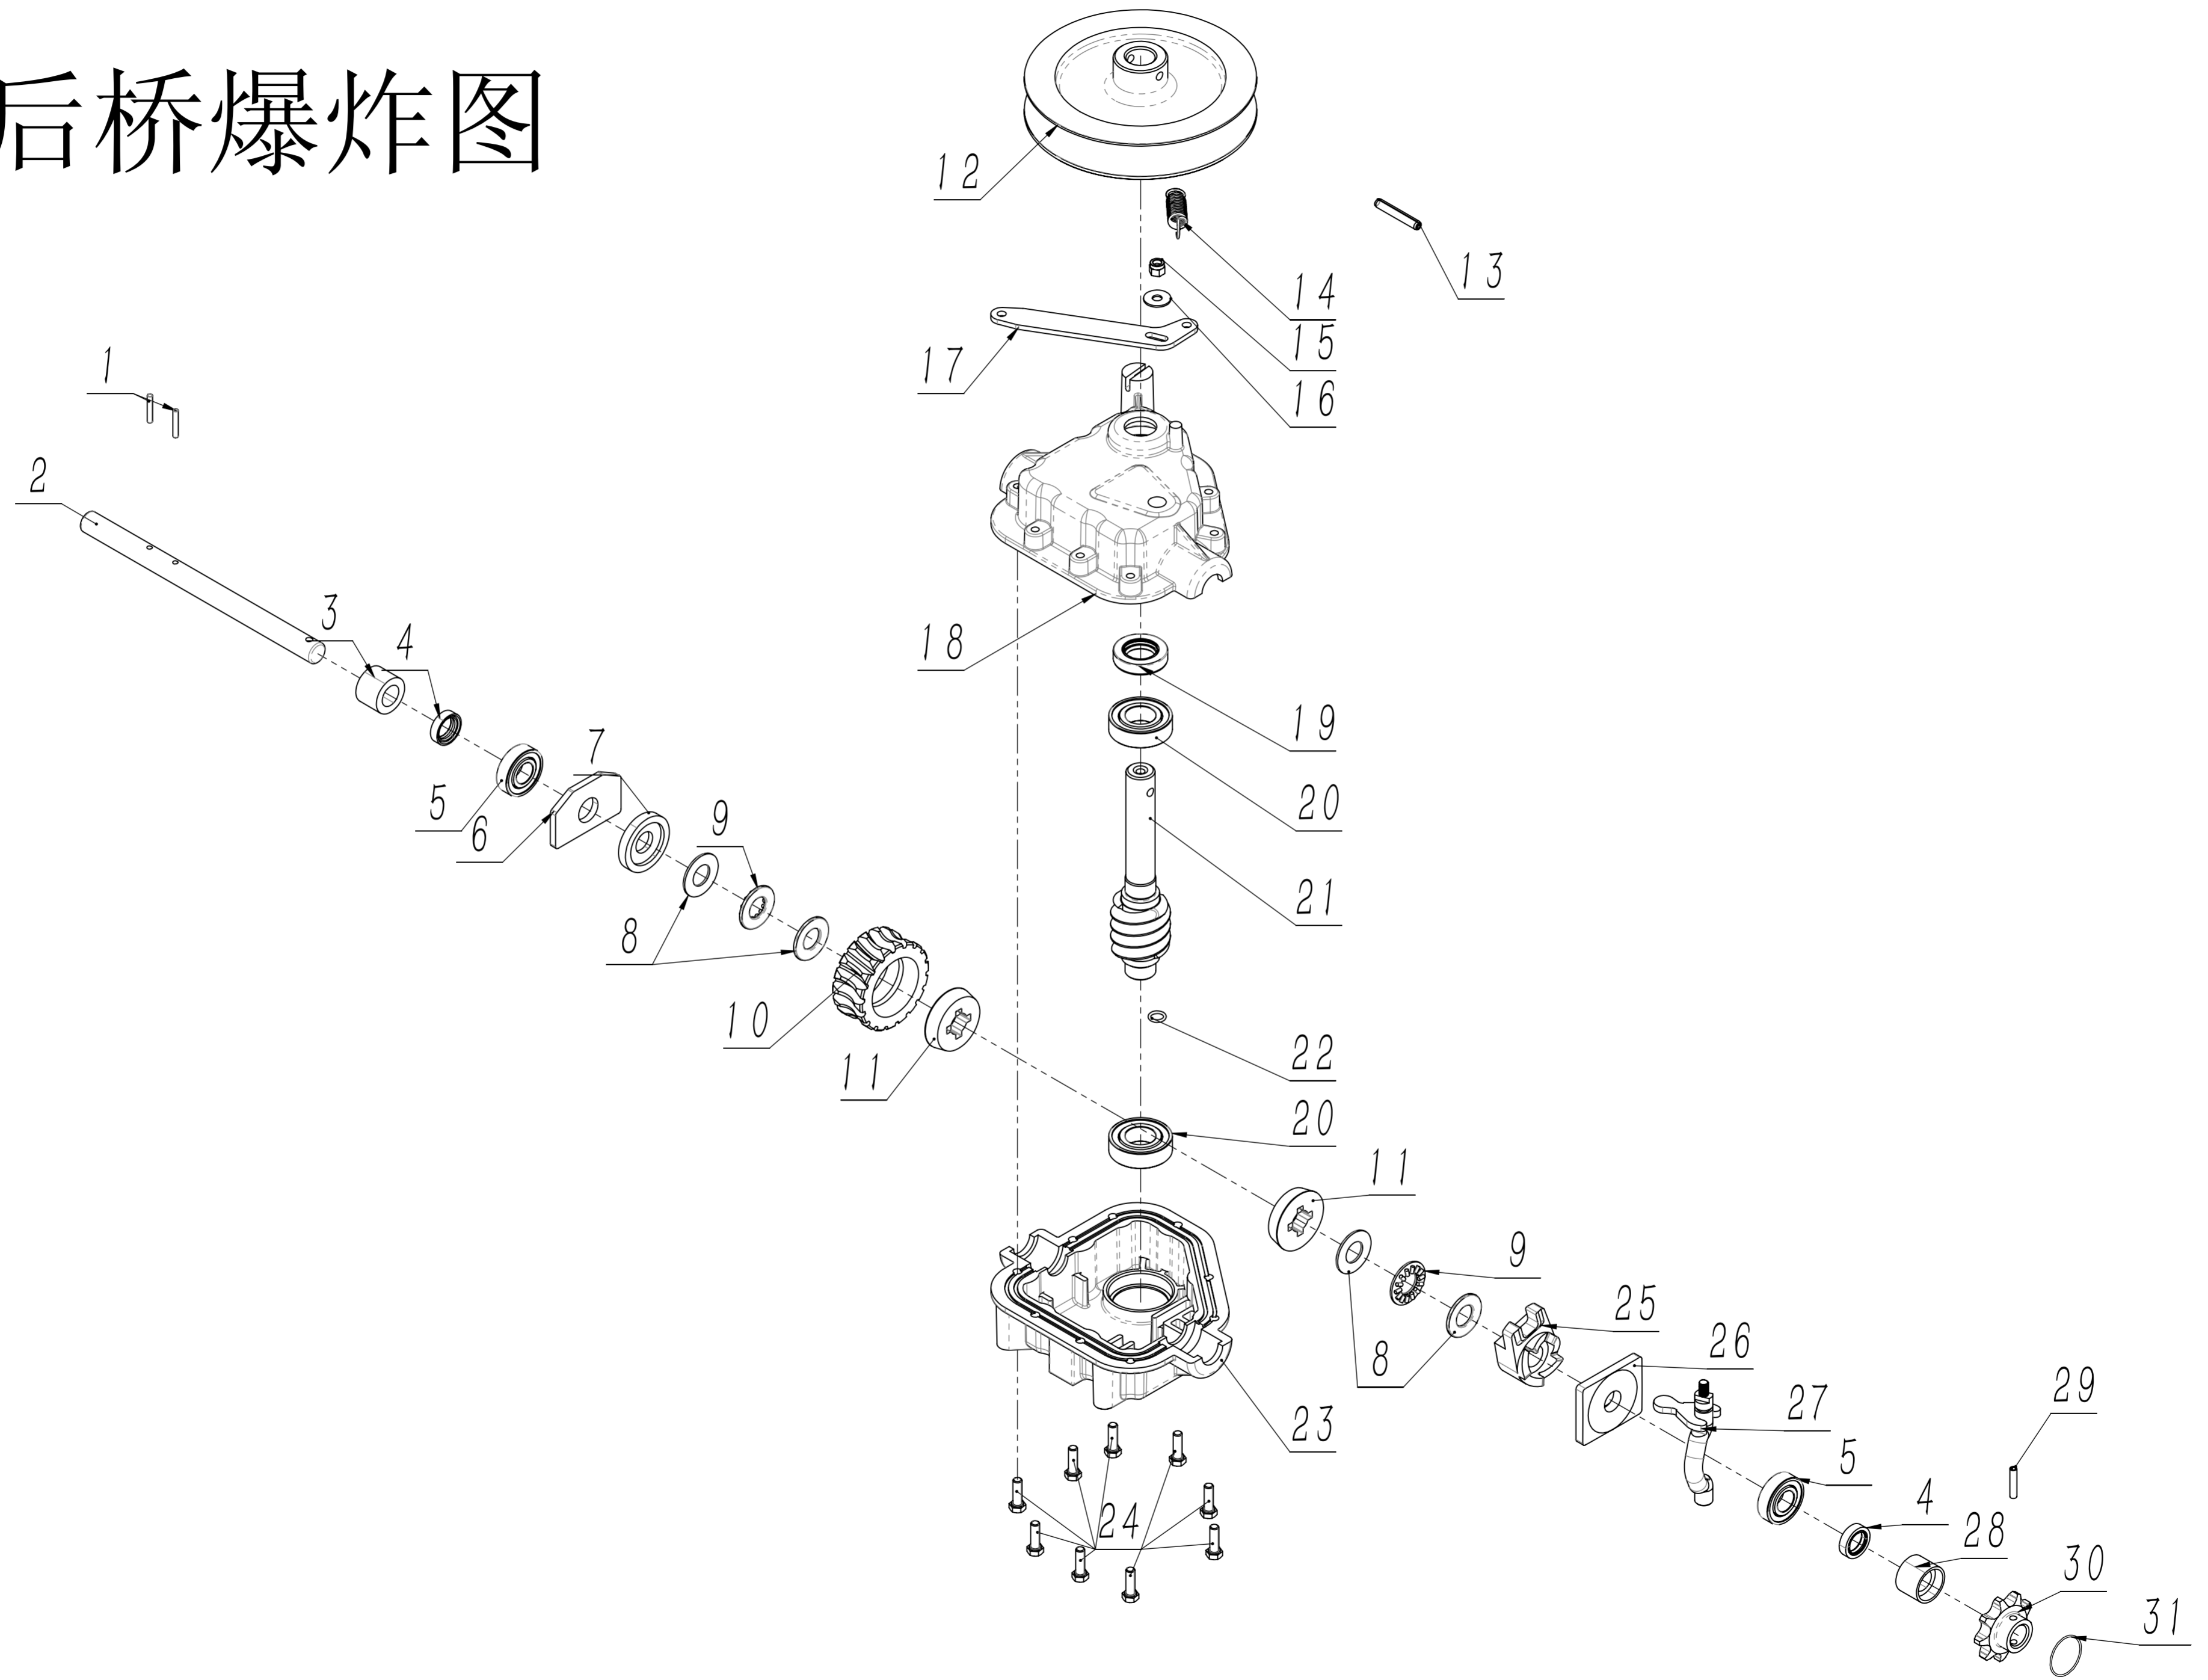

后桥爆炸图

Nr.	Ersatzteilnummer	Bezeichnung	Anzahl
1	HQ10118010	Stift	2
2	SW8002A08/04	Stange	1
3	HQ10111010	Lager	1
4	HQ10110010	Ring	2
5	HQ10116010	Lager	2
6	HQ10121010/02	Platte	1
7	HQ10120010	Scheibe	1
8	HQ10115010	Scheibe	4
9	HQ10116010	Lager	2
10	SW8002A02	Zahnrad	1
11	SW8002A03	Scheibe	2
12	SW8002A04/02	Riemenscheibe	1
13	0701005032	Stift	1
14	HQ10109010	Hülse	1
15	0202005000	Mutter	1
16	0302005000	Scheibe	1
17	SW8002A07/02	Hebel	1
18	SW8002A06	Gehäuse	1
19	1501603007	Scheibe	1
20	6003/2RZ	Kugellager	2
21	SW8002A01/04	Zahnrad mit Stange	1
22	HQ10107010	Ring	1
23	SW8002A05	Gehäuse Unten	1
24	0101005018A	Bolzen	9
25	HQ10113011	Nocken	1
26	HQ10112011	Platte	1
27	HQ10106010/04	Hebel	1
28	HQ10111020	Lager	1
29	0702004018	Stift	1
30	SW8002A09/02	Zahnrad	1
31	SW8002A10	Ring	1
	SW8002A00	Getriebe (komplett)	1