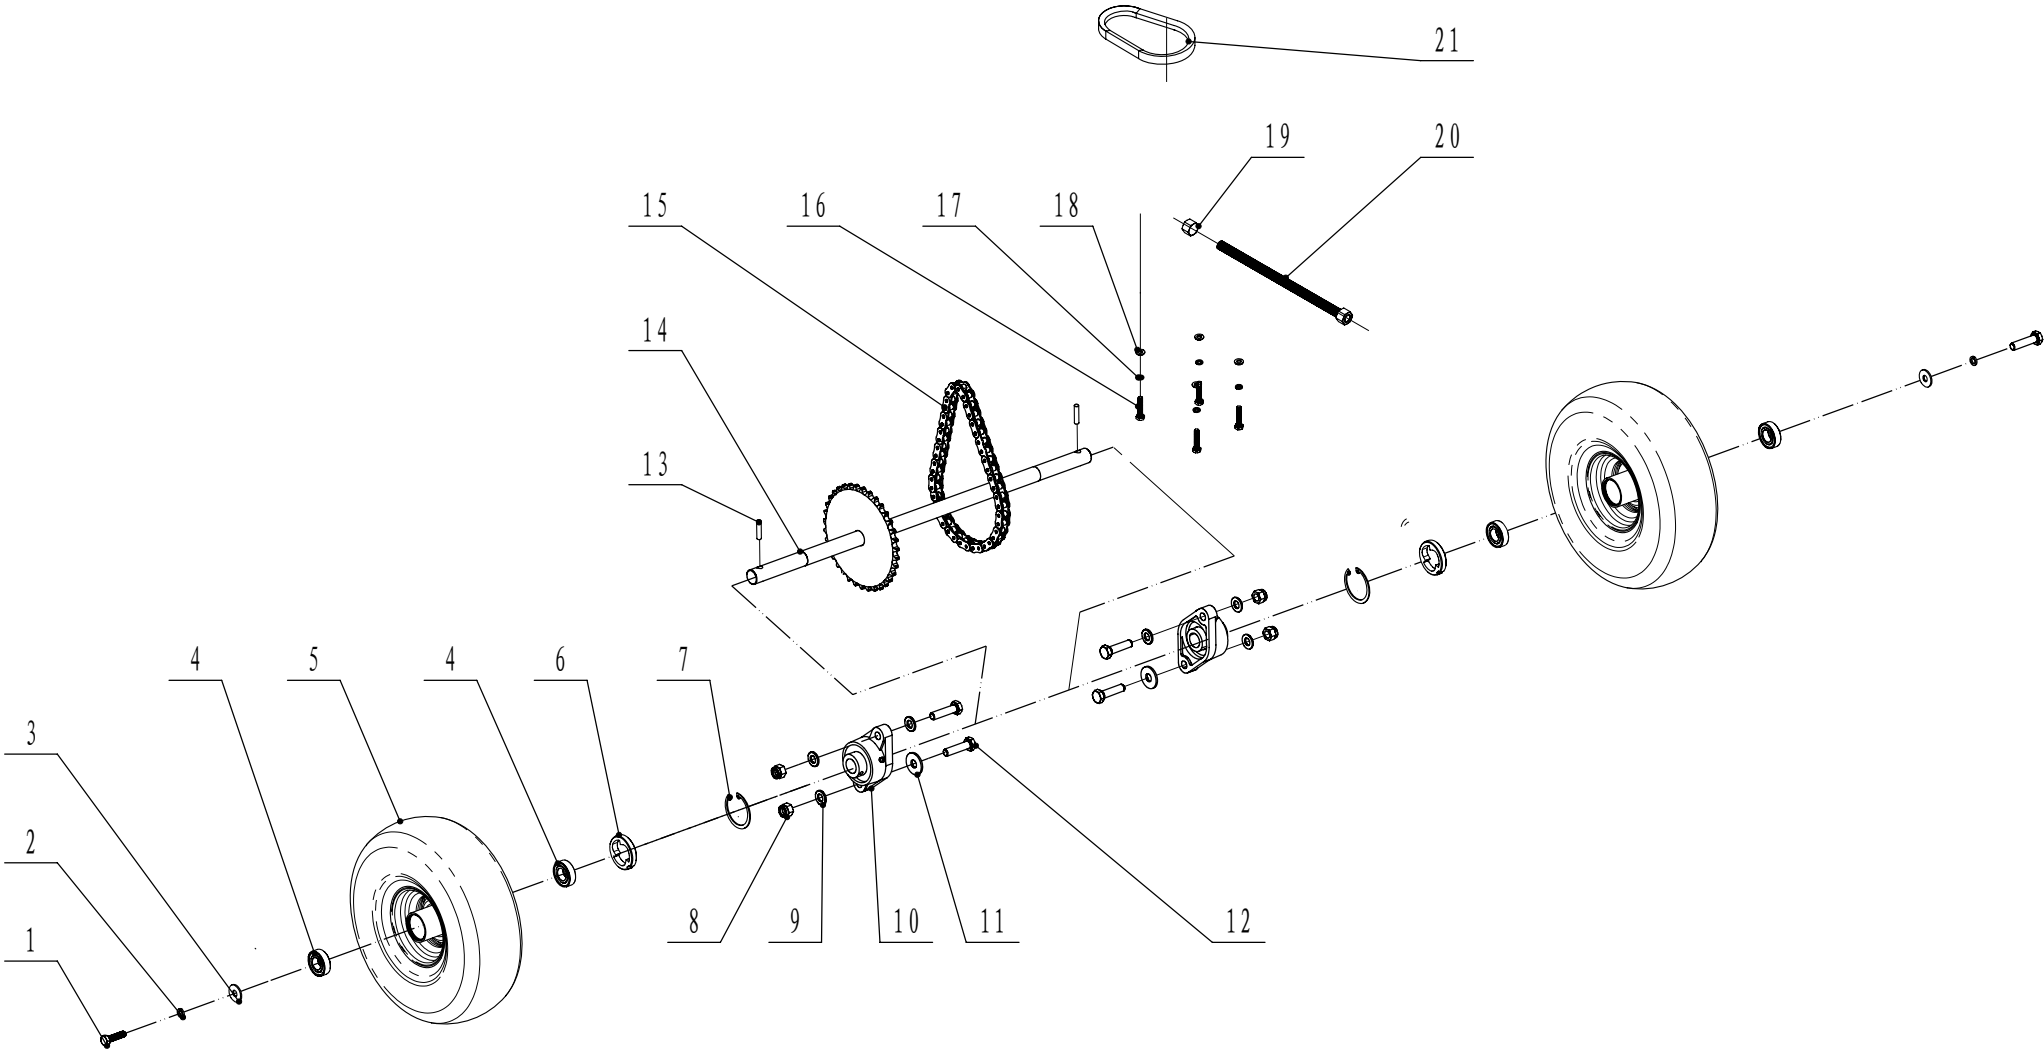

BSW705C0300000后轴部分爆炸图

RMV 7030 Kehrmaschine Ersatzteilliste F

Nr.	Ersatzteilnummer	Bezeichnung Deutsch	Anzahl
1	0101008030	Bolzen	2
2	0401008000	Ring	2
3	0302008000	Scheibe	2
4	6204/2RZ	Kugellager	4
5	SW8008LZ	Rad	2
6	SW800401/00	Ring	2
7	1001020000	Ring	2
8	0202010000	Mutter	4
9	0301010000	Scheibe	6
10	UELFLU204	Lager	2
11	0302010000	Scheibe	2
12	0101010040	Bolzen	4
13	0702006029	Stift	2
14	SW8015/22	Achse	1
15	08A0123	Kette	1
16	0101006030	Bolzen	4
17	0401006000	Ring	4
18	0301006000	Abstandshalter	4
19	0201012000	Mutter	1
20	SW8031/02	Bolzen#	1
21	SWV13/565	Keilriemen	1