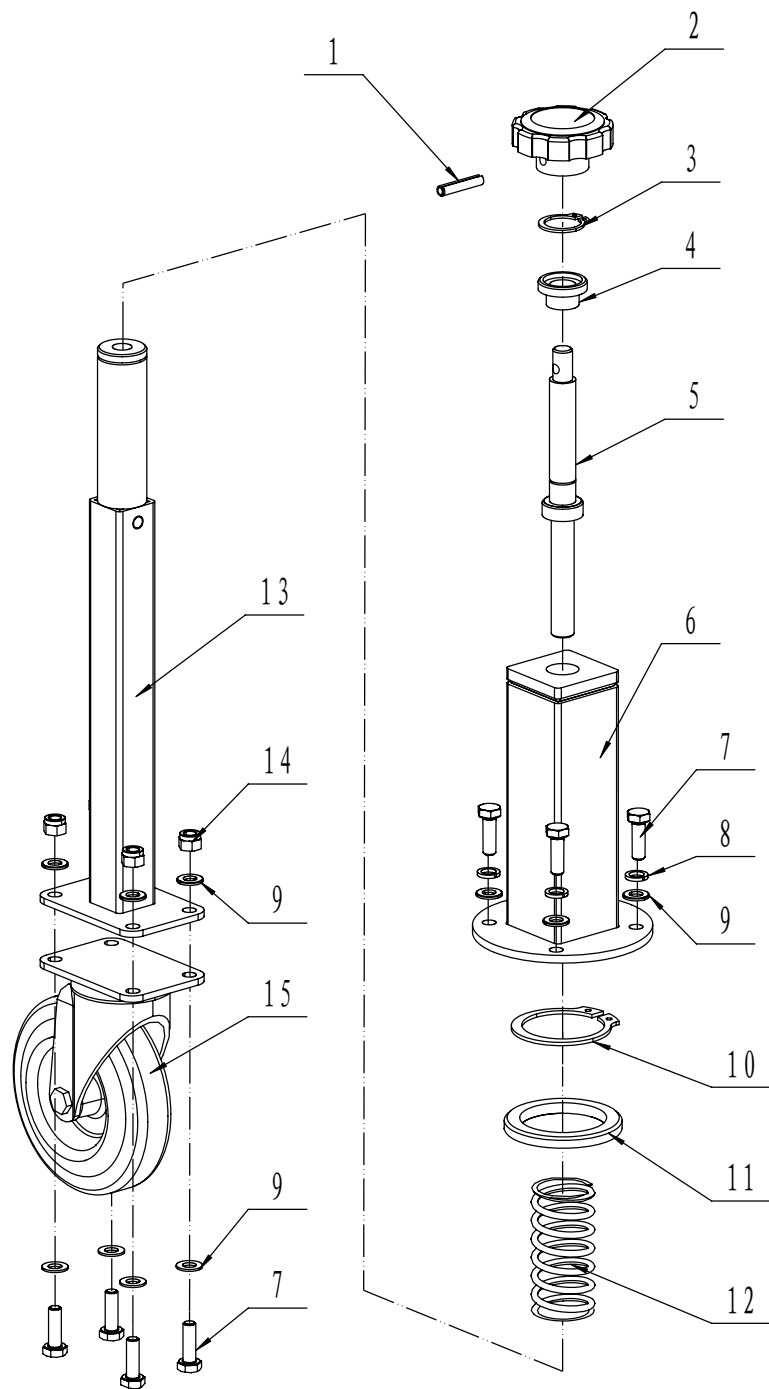

BSW806B0100000把手部分爆炸图

RMV 7030 Kehrmachine Ersatzteilliste

A

Nr.	Artikelnummer	Bezeichnung	Quantity
1	45A0323010	Griffhülle	2
2	SW801603/22	Rechter Hebel	1
3	SW801601/22	Holm	1
4	0202006000	Mutter	4
5	0104006050	Schraube	1
6	1301005000	Scheibe	2
7	SW801602/22	Linker Hebel	1
8	0104006040	Schraube	2
9	0104006035	Schraube	1
10	SW8029	Kupplungskabel	1
11	SW8028	Kehrbürstenkabel	1
12	0101006050	Bolzen	4
13	SW100A00000002/22	Plate	2
14	SW100A00000003	Halter	4
15	0107008030	Bolzen	1
16	0106003013	Schraube	1
17	5380510010	Griff	1
18	5360509010	Gashebel	1
19	48R0404020/02	Kupplungskabelhalter	2
20	SW8027	Gaszug	1
21	WTY0001	Clip	1
22	AVS010000000	Knopf	1
23	0301006000	Abstandshalter	6
24	0401008000	Scheibe	1
25	0301008000	Scheibe	1

BSW705C0200000底架部分爆炸图

RMV 7030 Kehrmaschine Ersatzteilliste B

Nr.	Ersatzteilnummer	Bezeichnung Deutsch	Anzahl
1		Motor	1
2	SW801604	Griffhülle	1
3	SW8026/22	Verstellstange	1
4	0201008000	Mutter	6
5	5310401010	Schraube	1
6	SW8042/02	Abstandshalter	1
7	0401008000	Scheibe	9
8	0301008000	Abstandshalter	9
9	SW8014/02	Riemenscheibe	1
10	5310406010/04	Scheibe	1
11	5310415020	Bolzen	1
12	5310112010/02	Abstandshalter	4
13	0101008045	Bolzen	4
14	0101008025	Bolzen	1
15	5360122010C	Gummiring	1
16	SW800210/42	Platte	1
17	SW8030/22	Platte	2
18	4510513010/02	Bolzen	2
19	SW8002/42	Gehäuse	1
20	4SC4100010/02	Hülle	1
21	0302008000	Halter	2
22	0101008020	Bolzen	2
23	0701005035	Scheibe	1
24	SW8013/02	Riemenscheibe	1
25	4LXA1410	Keilriemen	1
26	0106005016	Bolzen	5
27	0302005000	Scheibe	5
28	SW8034	Abdeckung(vorne)	1

BSW705C0200000升降器部分爆炸图

RMV 7030 Kehrmachine Ersatzteilliste C

Nr.	Ersatzteilnummer	Bezeichnung Deutsch	Quantity
1	0701006032	Stift	1
2	SW8052	Knopf	1
3	1001016000	Ring	1
4	SW8011	Scheibe	1
5	SW8010/02	Stange	1
6	SW8006/22	Hülle	1
7	0101008020	Bolzen	8
8	0401008000	Scheibe	4
9	0301008000	Scheibe	8
10	1001030000	Ring	1
11	SW8039/02	Abstandshalter	1
12	SW8024	Feder	1
13	SW7007/22	Stange	1
14	0202008000	Mutter	4
15	SW800704	Rad	1