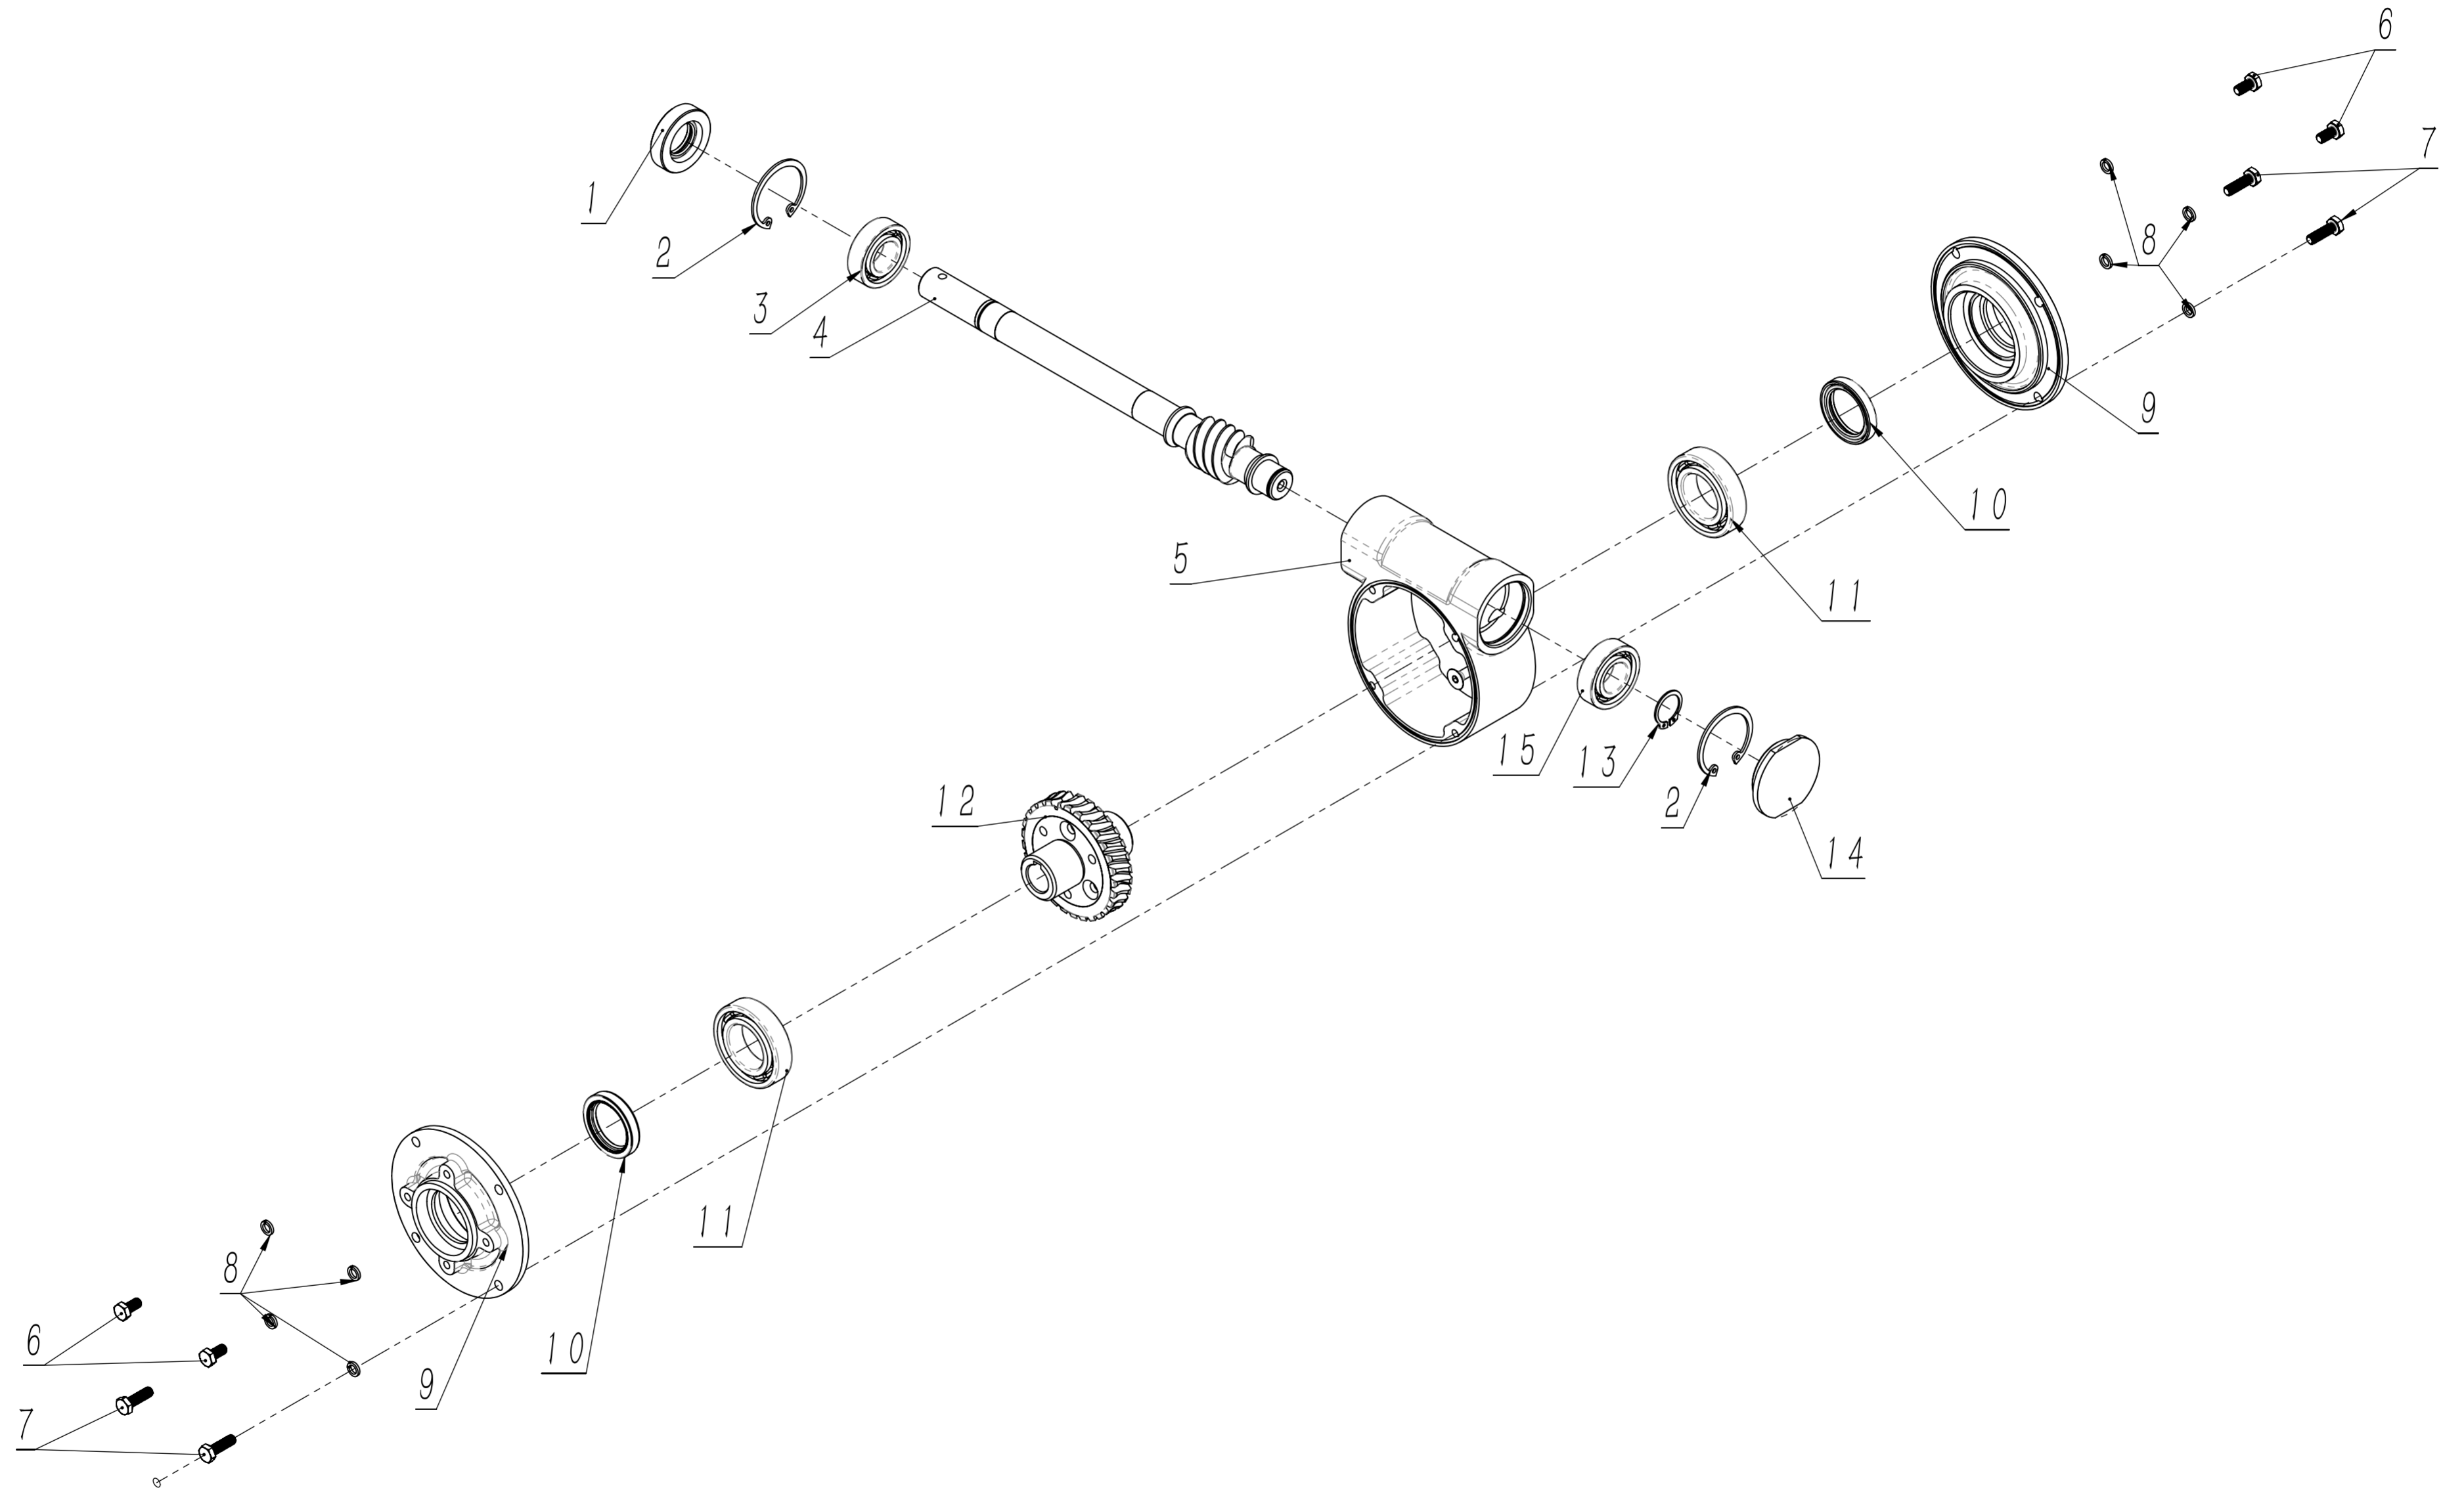

减速箱爆炸图

RMV 7030 Kehrmachine Ersatzteilliste G			
Nr.	Ersatzteilnummer	Bezeichnung Deutsch	Anzahl
1	1502004210	RingFW20X42X10	1
2	0901042000	Ring	2
3	6004	Kugellager	2
4	SW7003A01	Stange	1
5	SW8003A07	Hülle	1
6	0103006012	Bolzen	8
7	0103006020	Bolzen	3
8	0401006000	Scheiben	8
9	SW8003A06	Abdeckung	2
10	1503004007	Ring	2
11	6006	Lager	2
12	SW8003A02	Zahnrad	1
13	1001020000	Ring	1
14	SW8003A04	Abdeckung	1
15	7004C/AC	Lager	1
	SW7003A00	Kehrbürstengetriebe (komplett)	1