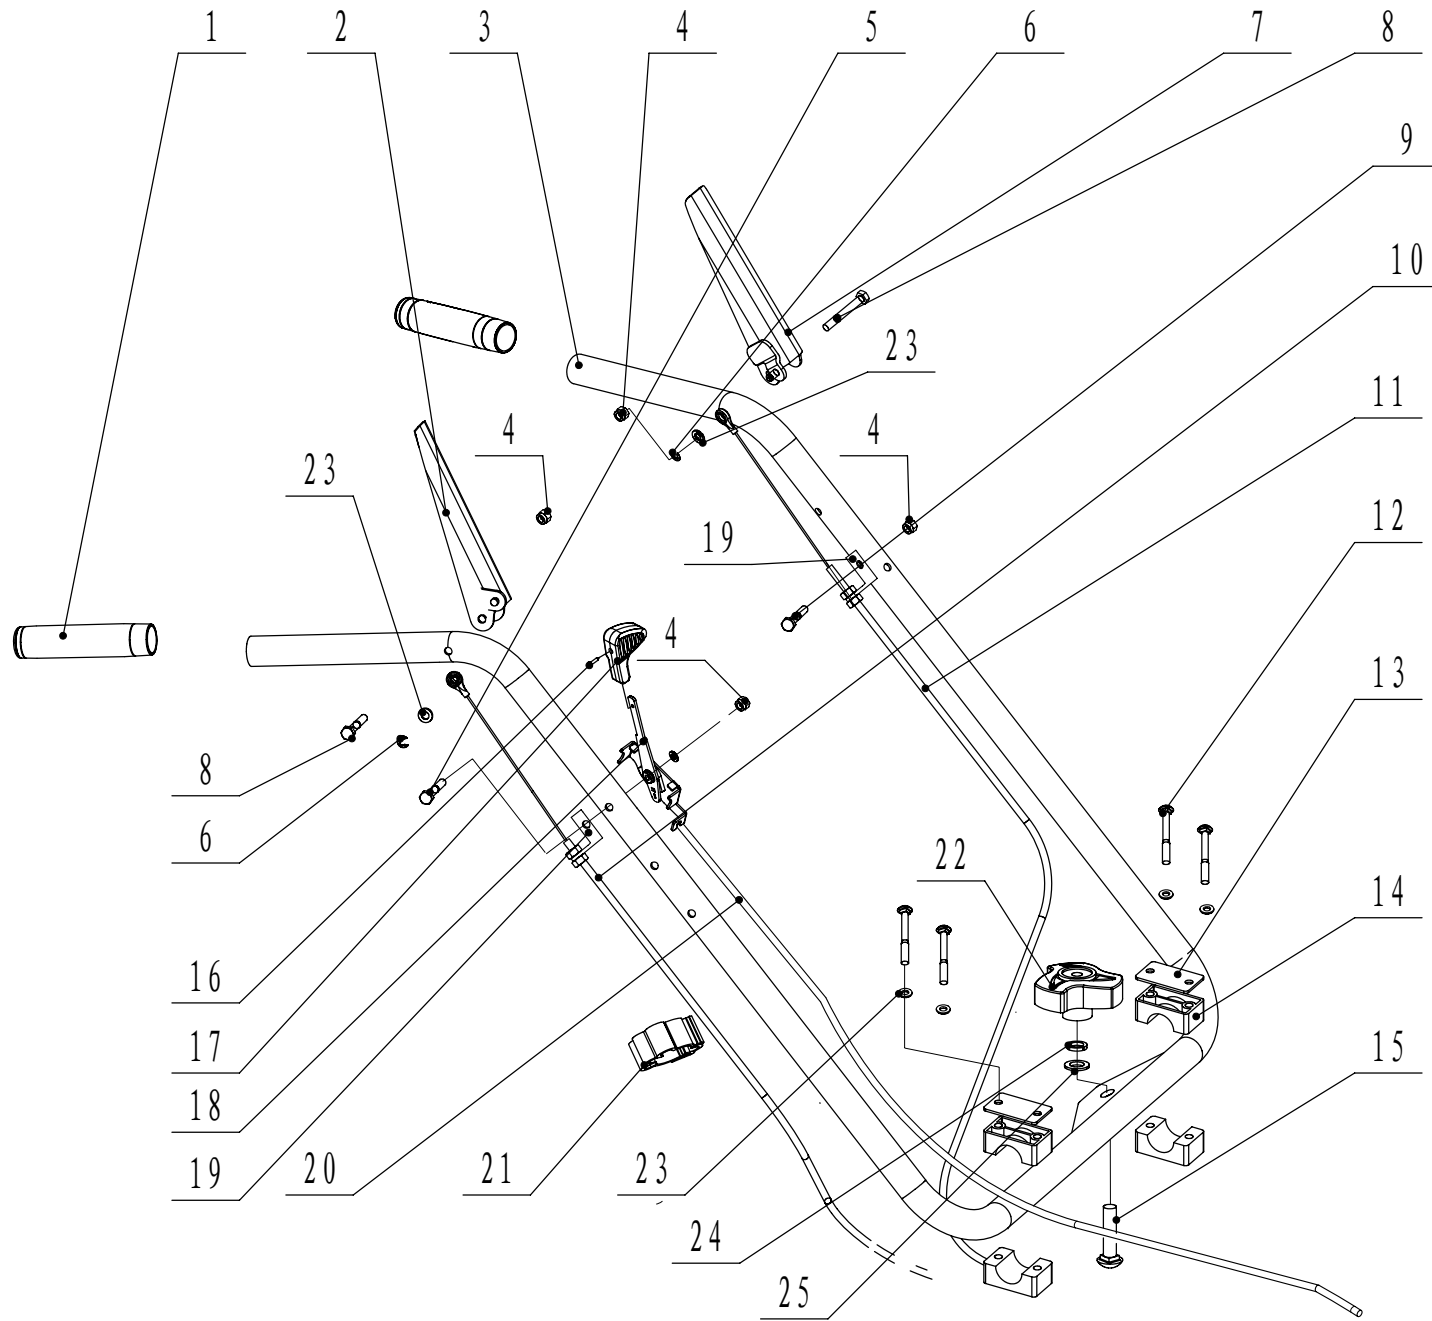

BSW806B0100000把手部分爆炸图

RMV 7030 Kehrmachine Ersatzteilliste

A

Nr.	Artikelnummer	Bezeichnung	Quantity
1	45A0323010	Griffhülle	2
2	SW801603/22	Rechter Hebel	1
3	SW801601/22	Holm	1
4	0202006000	Mutter	4
5	0104006050	Schraube	1
6	1301005000	Scheibe	2
7	SW801602/22	Linker Hebel	1
8	0104006040	Schraube	2
9	0104006035	Schraube	1
10	SW8029	Kupplungskabel	1
11	SW8028	Kehrbürstenkabel	1
12	0101006050	Bolzen	4
13	SW100A00000002/22	Plate	2
14	SW100A00000003	Halter	4
15	0107008030	Bolzen	1
16	0106003013	Schraube	1
17	5380510010	Griff	1
18	5360509010	Gashebel	1
19	48R0404020/02	Kupplungskabelhalter	2
20	SW8027	Gaszug	1
21	WTY0001	Clip	1
22	AVS010000000	Knopf	1
23	0301006000	Abstandshalter	6
24	0401008000	Scheibe	1
25	0301008000	Scheibe	1

BSW705C0200000底架部分爆炸图

RMV 7030 Kehrmaschine Ersatzteilliste B

Nr.	Ersatzteilnummer	Bezeichnung Deutsch	Anzahl
1		Motor	1
2	SW801604	Griffhülle	1
3	SW8026/22	Verstellstange	1
4	0201008000	Mutter	6
5	5310401010	Schraube	1
6	SW8042/02	Abstandshalter	1
7	0401008000	Scheibe	9
8	0301008000	Abstandshalter	9
9	SW8014/02	Riemenscheibe	1
10	5310406010/04	Scheibe	1
11	5310415020	Bolzen	1
12	5310112010/02	Abstandshalter	4
13	0101008045	Bolzen	4
14	0101008025	Bolzen	1
15	5360122010C	Gummiring	1
16	SW800210/42	Platte	1
17	SW8030/22	Platte	2
18	4510513010/02	Bolzen	2
19	SW8002/42	Gehäuse	1
20	4SC4100010/02	Hülle	1
21	0302008000	Halter	2
22	0101008020	Bolzen	2
23	0701005035	Scheibe	1
24	SW8013/02	Riemenscheibe	1
25	4LXA1410	Keilriemen	1
26	0106005016	Bolzen	5
27	0302005000	Scheibe	5
28	SW8034	Abdeckung(vorne)	1

BSW705C0200000升降器部分爆炸图

RMV 7030 Kehrmachine Ersatzteilliste C

Nr.	Ersatzteilnummer	Bezeichnung Deutsch	Quantity
1	0701006032	Stift	1
2	SW8052	Knopf	1
3	1001016000	Ring	1
4	SW8011	Scheibe	1
5	SW8010/02	Stange	1
6	SW8006/22	Hülle	1
7	0101008020	Bolzen	8
8	0401008000	Scheibe	4
9	0301008000	Scheibe	8
10	1001030000	Ring	1
11	SW8039/02	Abstandshalter	1
12	SW8024	Feder	1
13	SW7007/22	Stange	1
14	0202008000	Mutter	4
15	SW800704	Rad	1