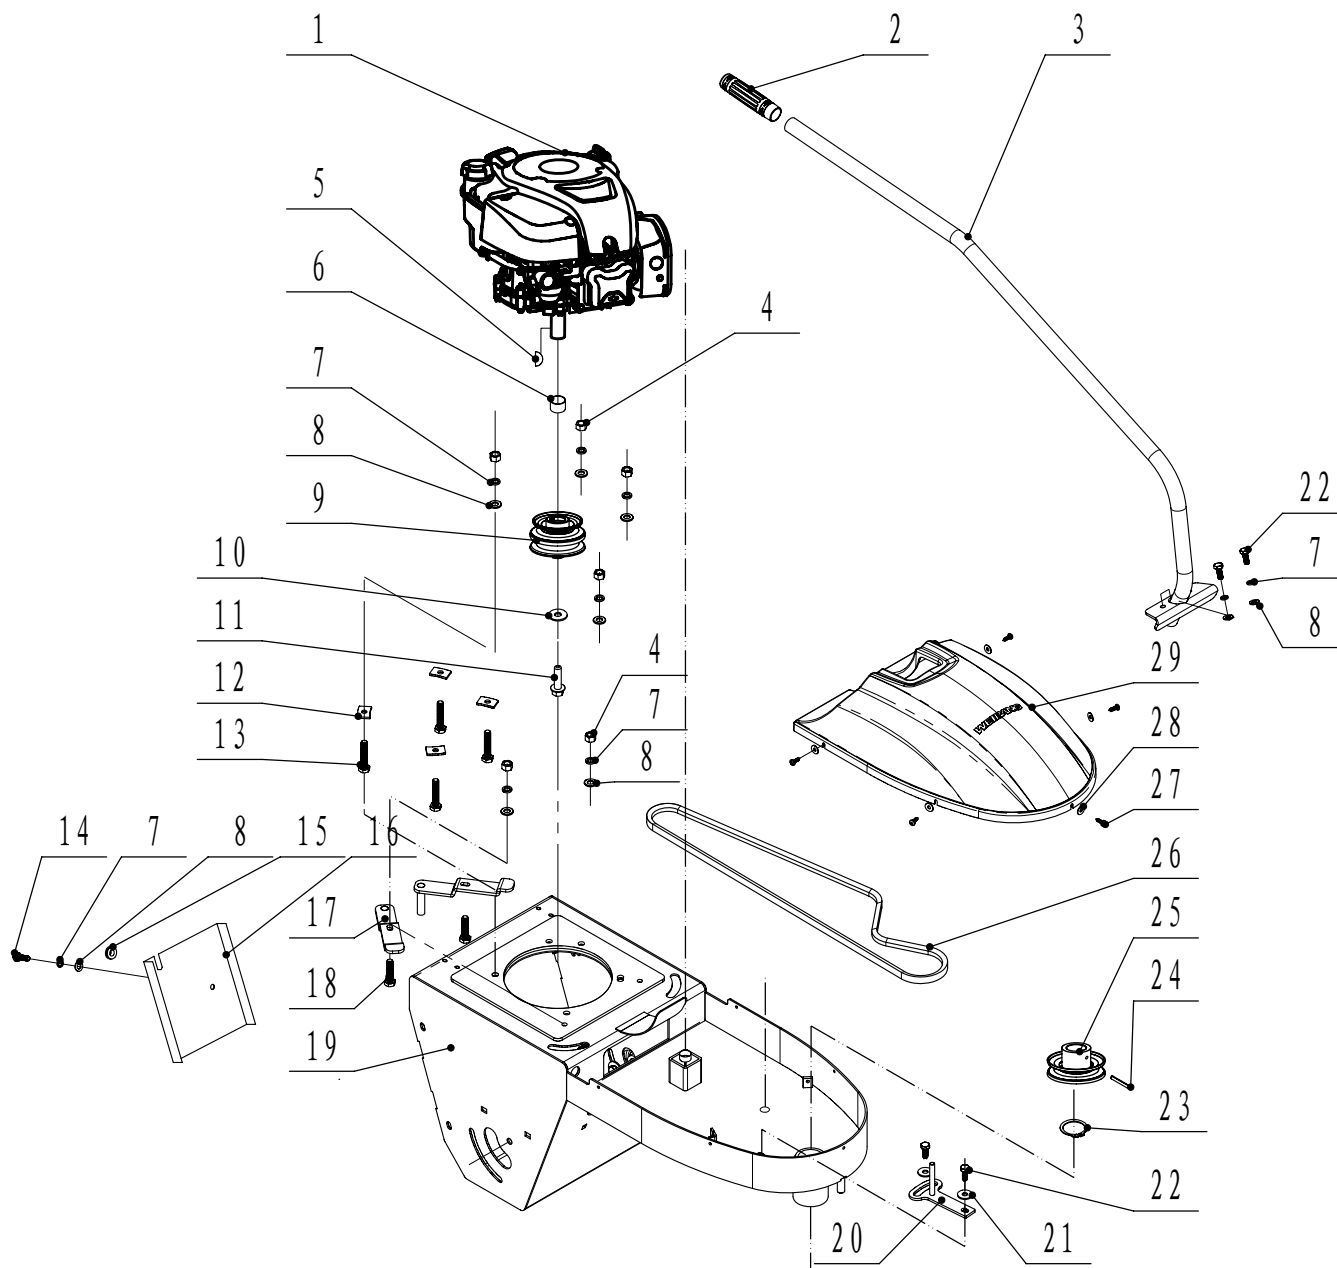

BSW806B0100000把手部分爆炸图

RMV 7030 Kehrmachine Ersatzteilliste

A

Nr.	Artikelnummer	Bezeichnung	Quantity
1	45A0323010	Griffhülle	2
2	SW801603/22	Rechter Hebel	1
3	SW801601/22	Holm	1
4	0202006000	Mutter	4
5	0104006050	Schraube	1
6	1301005000	Scheibe	2
7	SW801602/22	Linker Hebel	1
8	0104006040	Schraube	2
9	0104006035	Schraube	1
10	SW8029	Kupplungskabel	1
11	SW8028	Kehrbürstenkabel	1
12	0101006050	Bolzen	4
13	SW100A00000002/22	Plate	2
14	SW100A00000003	Halter	4
15	0107008030	Bolzen	1
16	0106003013	Schraube	1
17	5380510010	Griff	1
18	5360509010	Gashebel	1
19	48R0404020/02	Kupplungskabelhalter	2
20	SW8027	Gaszug	1
21	WTY0001	Clip	1
22	AVS010000000	Knopf	1
23	0301006000	Abstandshalter	6
24	0401008000	Scheibe	1
25	0301008000	Scheibe	1

BSW705C0200000底架部分爆炸图

RMV 7030 Kehrmaschine Ersatzteilliste B

Nr.	Ersatzteilnummer	Bezeichnung Deutsch	Anzahl
1		Motor	1
2	SW801604	Griffhülle	1
3	SW8026/22	Verstellstange	1
4	0201008000	Mutter	6
5	5310401010	Schraube	1
6	SW8042/02	Abstandshalter	1
7	0401008000	Scheibe	9
8	0301008000	Abstandshalter	9
9	SW8014/02	Riemenscheibe	1
10	5310406010/04	Scheibe	1
11	5310415020	Bolzen	1
12	5310112010/02	Abstandshalter	4
13	0101008045	Bolzen	4
14	0101008025	Bolzen	1
15	5360122010C	Gummiring	1
16	SW800210/42	Platte	1
17	SW8030/22	Platte	2
18	4510513010/02	Bolzen	2
19	SW8002/42	Gehäuse	1
20	4SC4100010/02	Hülle	1
21	0302008000	Halter	2
22	0101008020	Bolzen	2
23	0701005035	Scheibe	1
24	SW8013/02	Riemenscheibe	1
25	4LXA1410	Keilriemen	1
26	0106005016	Bolzen	5
27	0302005000	Scheibe	5
28	SW8034	Abdeckung(vorne)	1

BSW705C0200000升降器部分爆炸图

RMV 7030 Kehrmachine Ersatzteilliste C

Nr.	Ersatzteilnummer	Bezeichnung Deutsch	Quantity
1	0701006032	Stift	1
2	SW8052	Knopf	1
3	1001016000	Ring	1
4	SW8011	Scheibe	1
5	SW8010/02	Stange	1
6	SW8006/22	Hülle	1
7	0101008020	Bolzen	8
8	0401008000	Scheibe	4
9	0301008000	Scheibe	8
10	1001030000	Ring	1
11	SW8039/02	Abstandshalter	1
12	SW8024	Feder	1
13	SW7007/22	Stange	1
14	0202008000	Mutter	4
15	SW800704	Rad	1