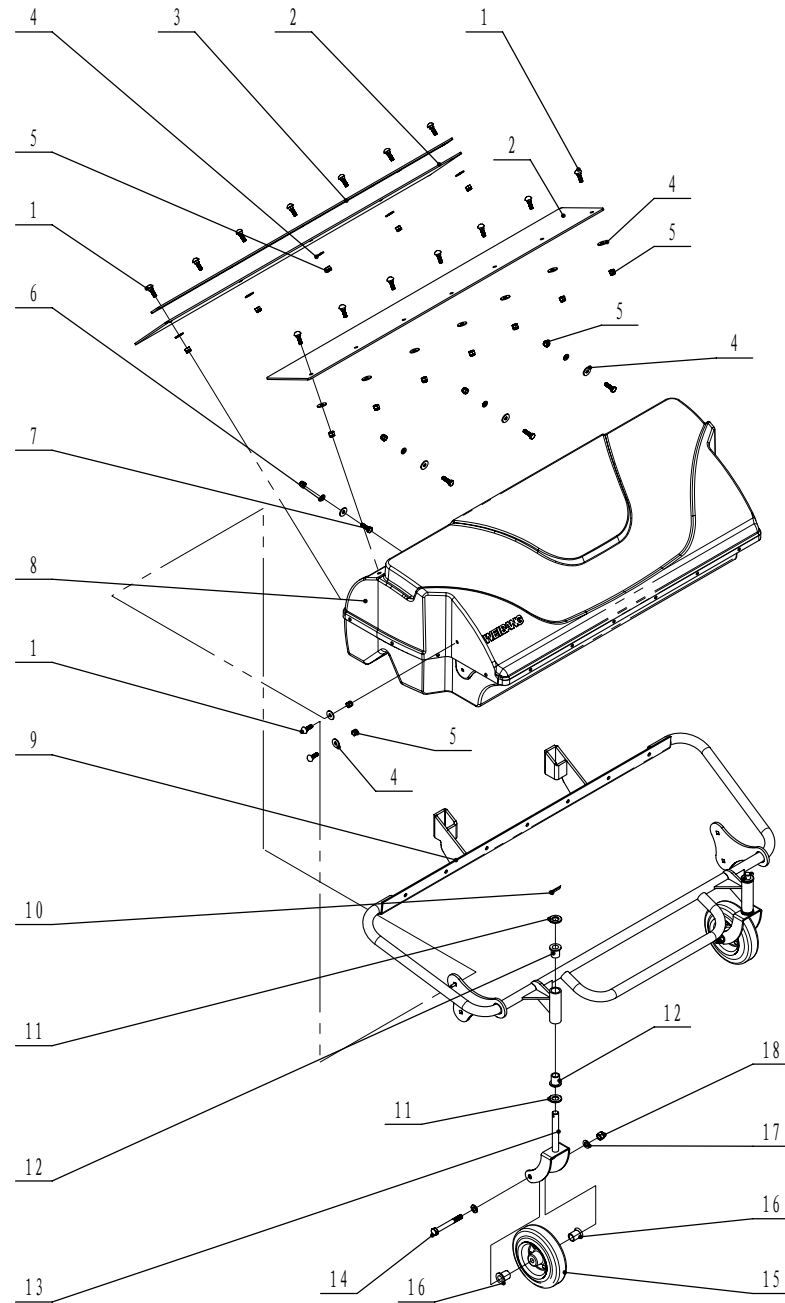

BSW705C0700000集灰装置爆炸图

RMV 7030 Ersatzteilliste Kehrmaschine J

Nr.	Ersatzteilnummer	Bezeichnung Deutsch	Anzahl
1	0107006020	Bolzen M6x20	18
2	SW800518/22	Platte	2
3	SW800519	Gummileiste	2
4	0302006000	Scheibe	29
5	0202006000	Mutter	20
6	0401006000	Abstandshalter	4
7	0101006015	Bolzen	4
8	SW8005AA00	Sammelbehälterdeckel	1
9	SW700500/22	Sammelbehälterboden	1
10	0501004018	Stift	2
11	0301012000	Abstandshalter	4
12	48R0113010	Hülse	4
13	SW8005B00/22	Radhalter	2
14	0101008065	Bolzen	2
15	SW800705	Rad	2
16	SW8005B03/02	Hülse	4
17	0301008000	Scheibe	4
18	0202008000	Mutter	2
19	0107006012	Bolzen	7