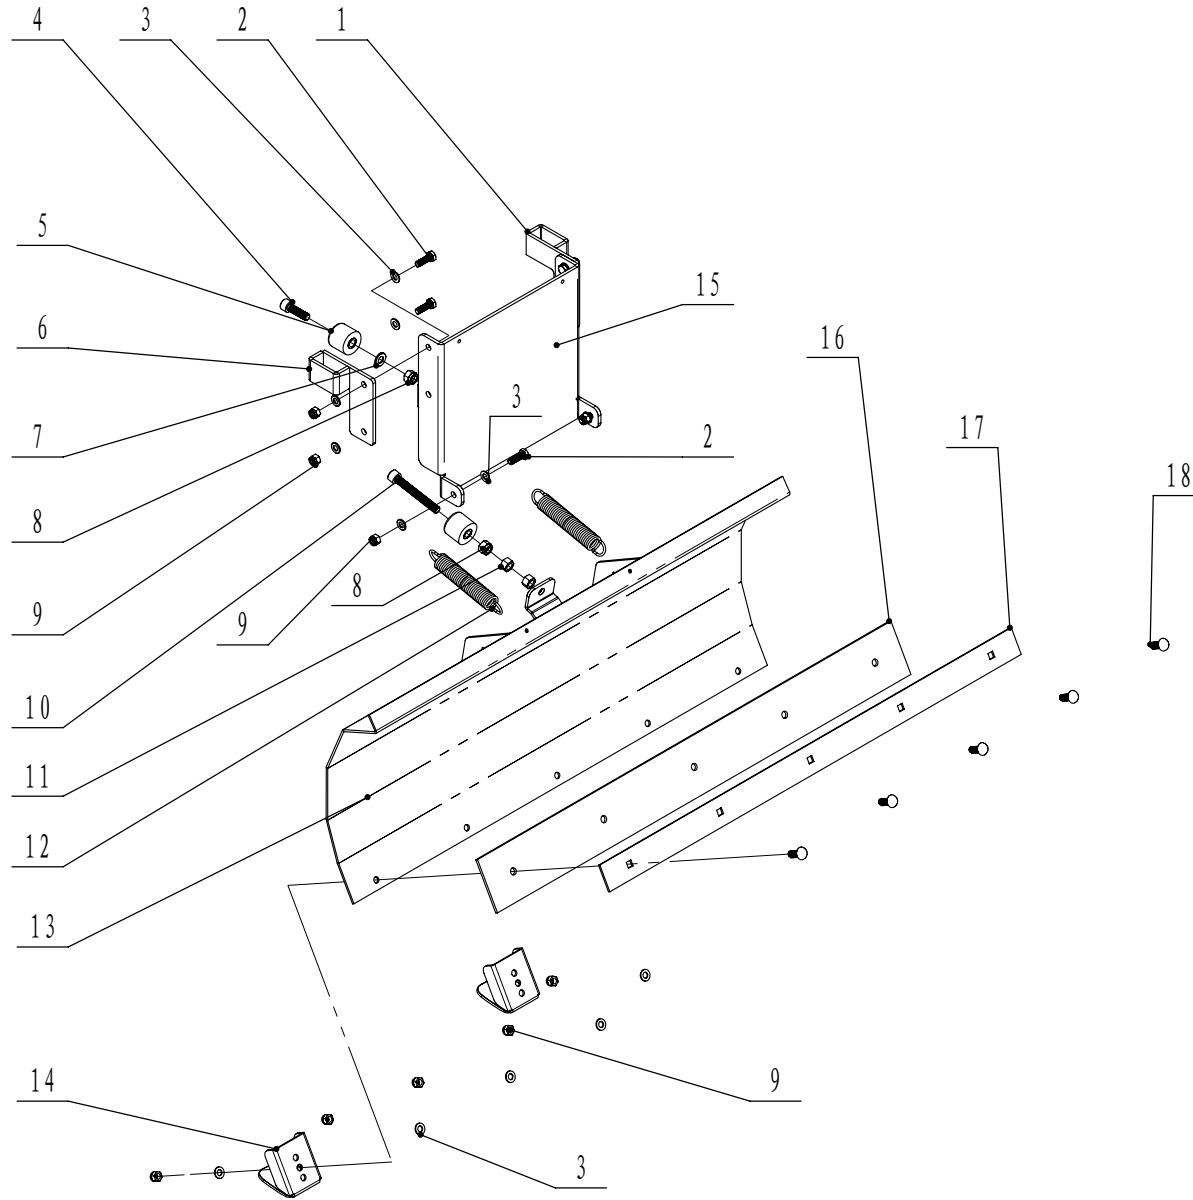

BSW705C0600000推雪装置爆炸图

RMV 7030 Kehrmachine Ersatzteilliste I

Nr.	Ersatzteilnummer	Bezeichnung Deutsch	Anzahl
1	SW700405B/22	Linker Haken	1
2	0101008025	Bolzen	6
3	0301008000	Abstandshalter	11
4	0103010035	Bolzen	1
5	8SH0108010	Gummihülse	2
6	SW700405A/22	Rechter Haken	1
7	0301010000	Scheibe	1
8	0202010000	Mutter	2
9	0202008000	Mutter	11
10	0103010080	Bolzen	1
11	0201010000	Bolzen	2
12	SW8021	Feder	2
13	SW7004A00/22	Kehrschild	1
14	SW800402/02	Gleitkufe	2
15	SW7004B00/22	Platte	1
16	SW700404	Gummileiste	1
17	SW700403/22	Platte	1
18	0107008035	Bolzen	5