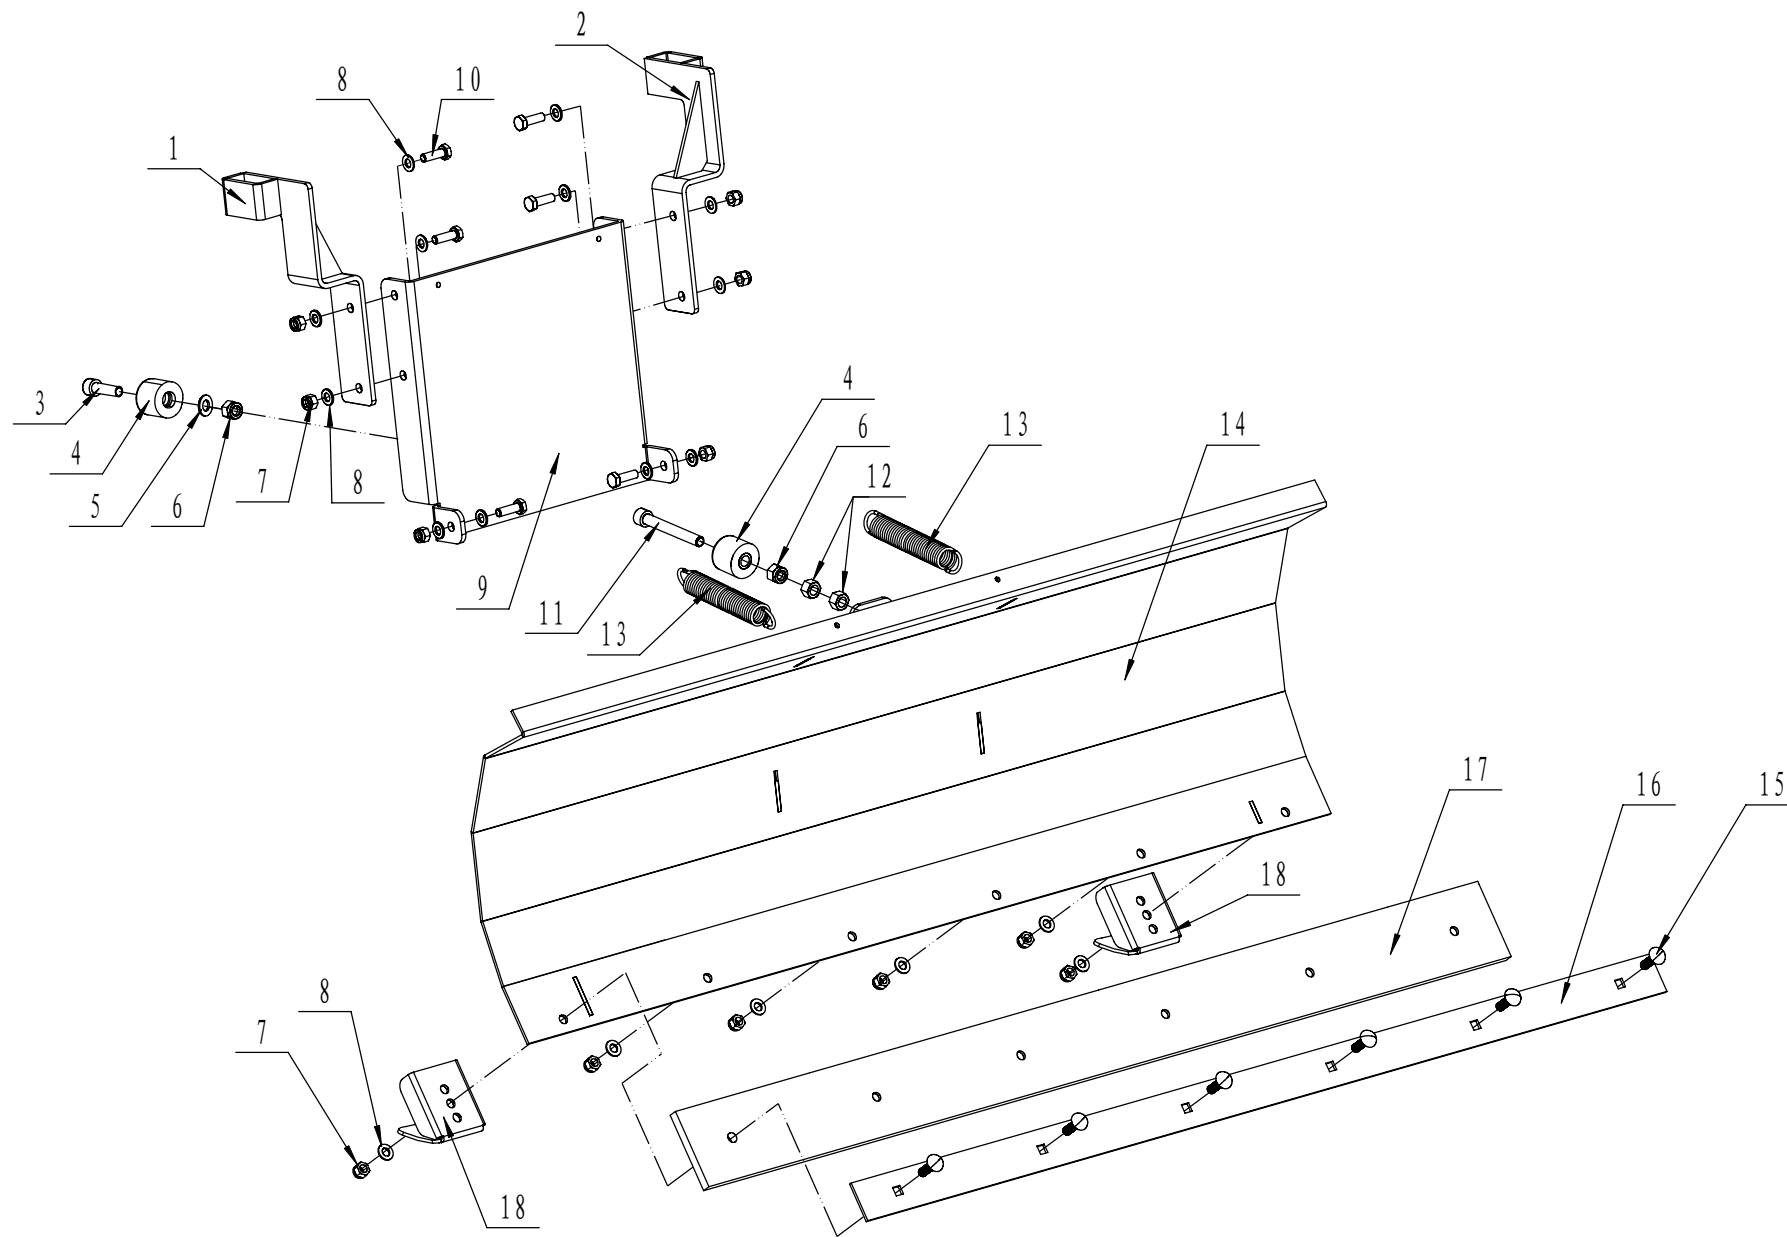

I SW100A推雪板爆炸图

RMV 10040 Kehrmaschine Ersatzteilliste I

Nr.	Ersatzteilnummer	Bezeichnung Deutsch	Anzahl
1	SW100A07030000/22	Haken	1
2	SW100A07020000/22	Haken	1
3	0103010035	Schraube	1
4	8SH0108010	Gummiring	2
5	0301010000	Scheibe	1
6	0202010000	Mutter	2
7	0201008000	Mutter	12
8	0301008000	Scheibe	18
9	SW100A07010000/22	Platte	1
10	0101008025	Bolzen	6
11	0103010080	Schraube	1
12	0201010000	Mutter	2
13	SW8021	Feder	2
14	SW10004A00/22	Kehrschild	1
15	0107008035	Bolzen	6
16	SW1000403/22	Platte	1
17	SW1000404	Gummileiste	1
18	SW800402/02	Führung	2