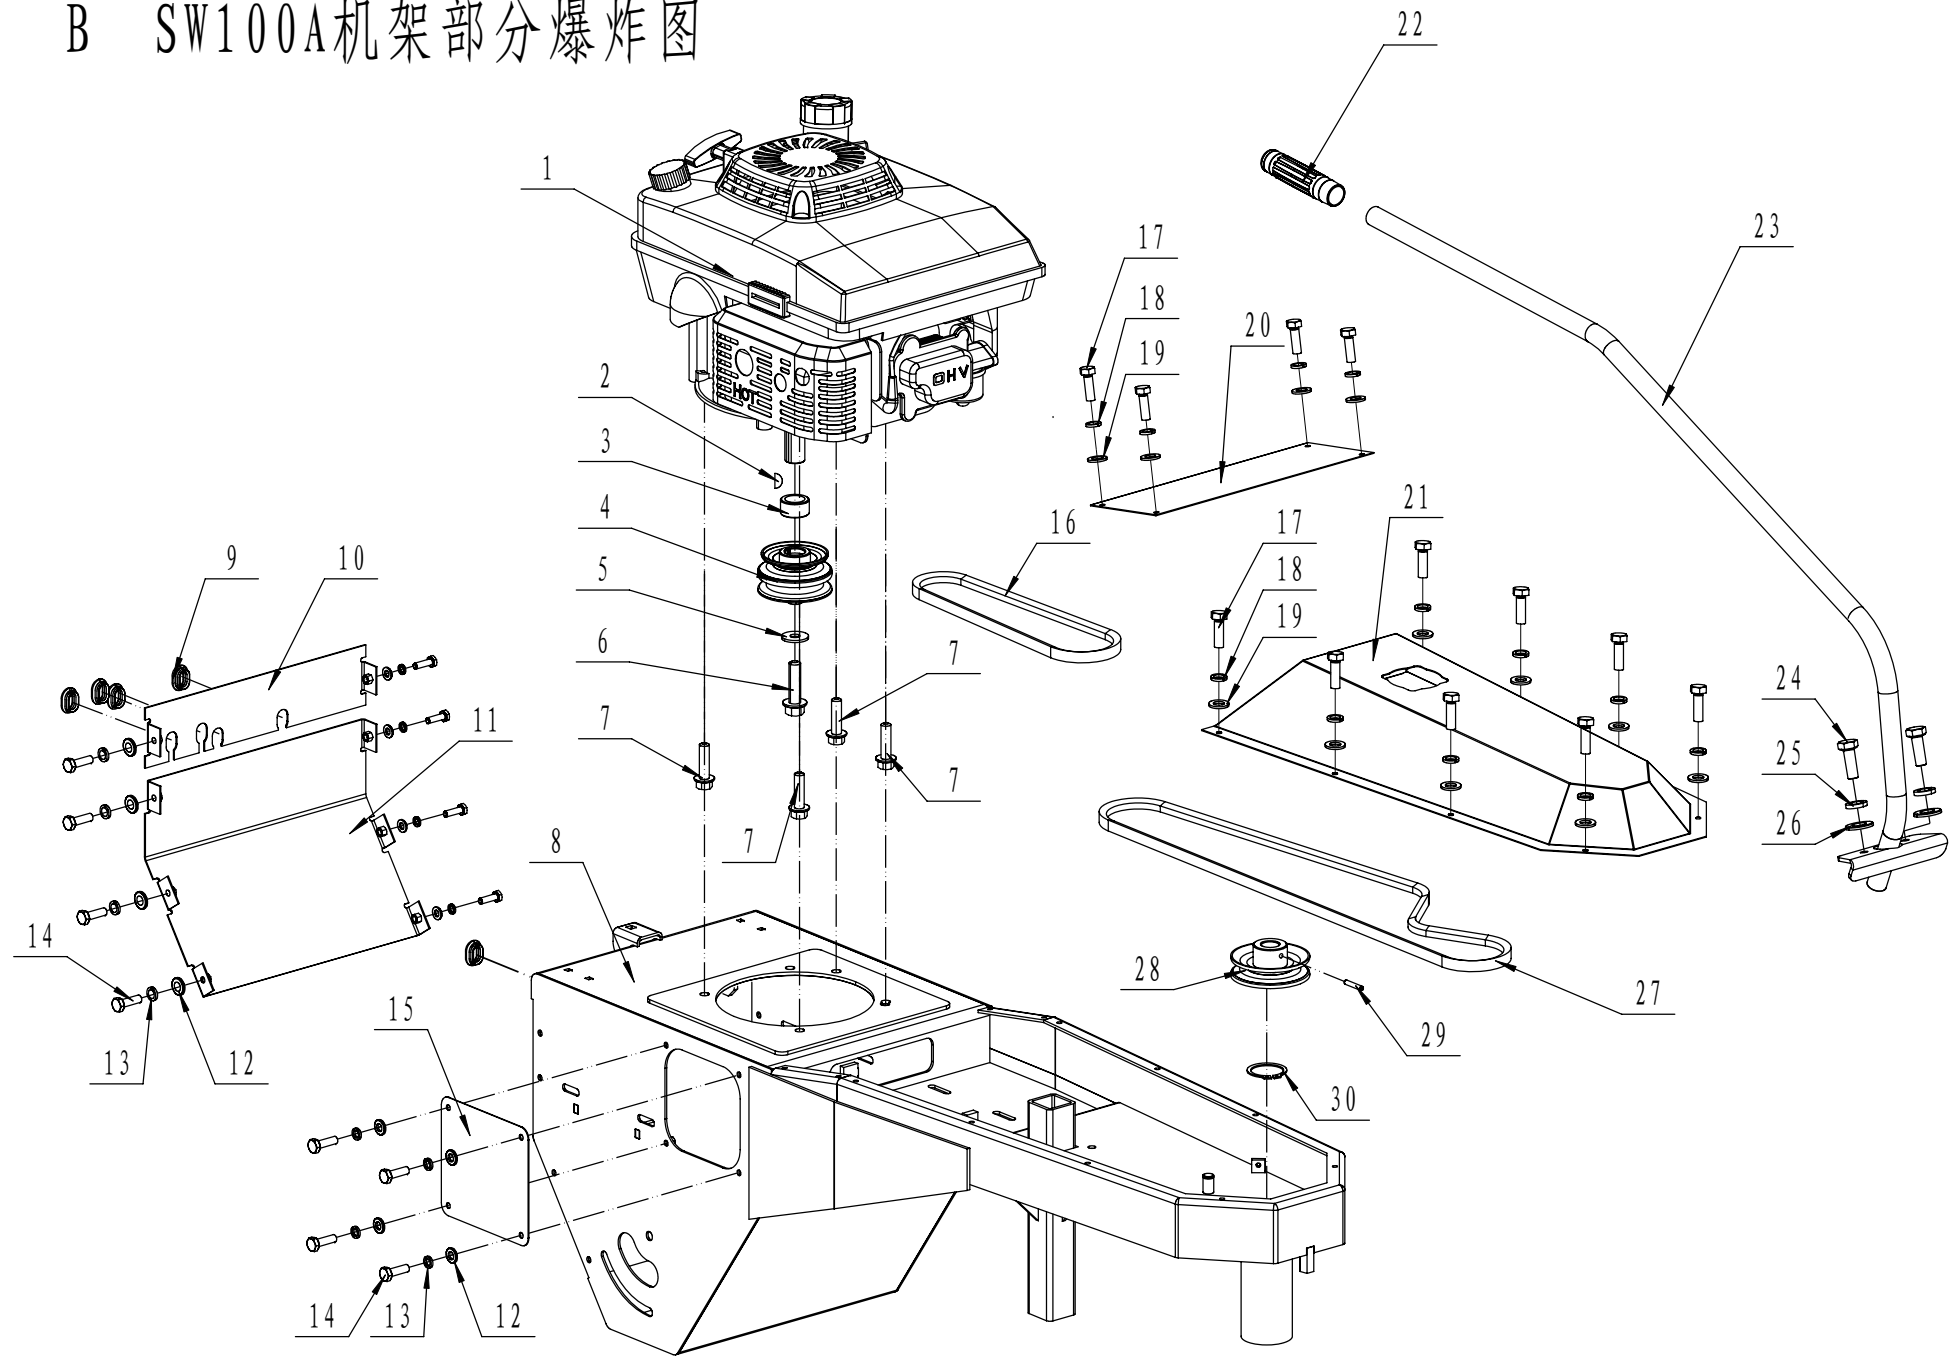

A SW100A把手部分爆炸图

RMV 10040 Kehrmaschine Ersatzteilliste A

Nr.	Ersatzteilnummer	Bezeichnung Deutsch	Anzahl
1	45A0323010	Griffhülle	2
2	SW100A01100000/22	Fahrantriebshebel	1
3	SW100A01090000/22	Rückwärtshebe	1
4	0106006045	Schraube	2
5	0106003013	Schraube	2
6	5380510010	Knopf	2
7	5360509010	Hebel	1
7,1	5380508010	Knopf	2
8	0106006050	Schraube	3
9	0301006000	Scheibe	16
10	SW100A01010000	Gaszug	1
11	SW100A01020000/22	Holm	1
12	WTY0001	Clip	2
13	SW100A01040000	Kupplungskabel	1
14	SW100A01030000	Kupplungskabel	1
15	0106006035	Schraube	2
16	SW100A01000002/02	Kabelhalter	1
17	0201006000	Mutter	6
18	1301006000	Ring	3
19	SW100A01050000/22	Kehrbürstenhebel	1
20	0106006040	Schraube	1
21	48R0404020/02	Kabelhalter	1
22	SW100A01060000	Kehrbürstenkabel	1
23	SW100A01080000	Geschwindigkeitsregler	1
24	SW100A01070000	Geschwindigkeitskabel	2
25	SW100A01000001/02	Scheibe	1
26	0101006050	Bolzen	4
27	0401006000	Ring	4
28	SW100A00000002/22	Platte	2
29	SW100A00000003	Holmhalter	4
30	AVS010000000	Knopf	1
31	0401008000	Ring	1
32	0302008000	Scheibe	1
33	0107008035	Bolzen	1

B SW100A机架部分爆炸图

RMV 10040 Kehrmachine Ersatzteilliste B

Nr.	Ersatzteilnummer	Bezeichnung Deutsch	Anzahl
1	FJ180V	Motor	1
2	4510401010	Stift	1
3	SW7042/02	Scheibe	1
4	SW8014B/02	Riemenscheibe	1
5	5310406010/04	Ring	1
6	5320405010	Bolzen	1
7	0102010025	Bolzen	4
8	SW100A02000000/42	Gehäuse	1
9	5360122010C	Gummiring	5
10	SW100A08000000/42	obere Platte	1
11	SW100A09000000/42	untere Platte	1
12	0301006000	Scheibe	12
13	0401006000	Ring	12
14	0101006020	Bolzen	12
15	SW100A00000001/42	Platte	1
16	SW100APD13/705	Keilriemen	1
17	0101005016	Schraube	12
18	0401005000	Ring	12
19	0301005000	Scheibe	12
20	SW100A00000004/42	Platte	1
21	SW100A00000005/42	Abdeckung	1
22	SW801604	Griffhülle	1
23	SW8026/22	Verstellhebel	1
24	0101008020	Schraube	2
25	0401008000	Ring	2
26	0301008000	Scheibe	2
27	4LXA1410	Keilriemen	1
28	SW8013/02	Riemenscheibe	1
29	0701005040	Stift	1
30	1001040000	Ring	1