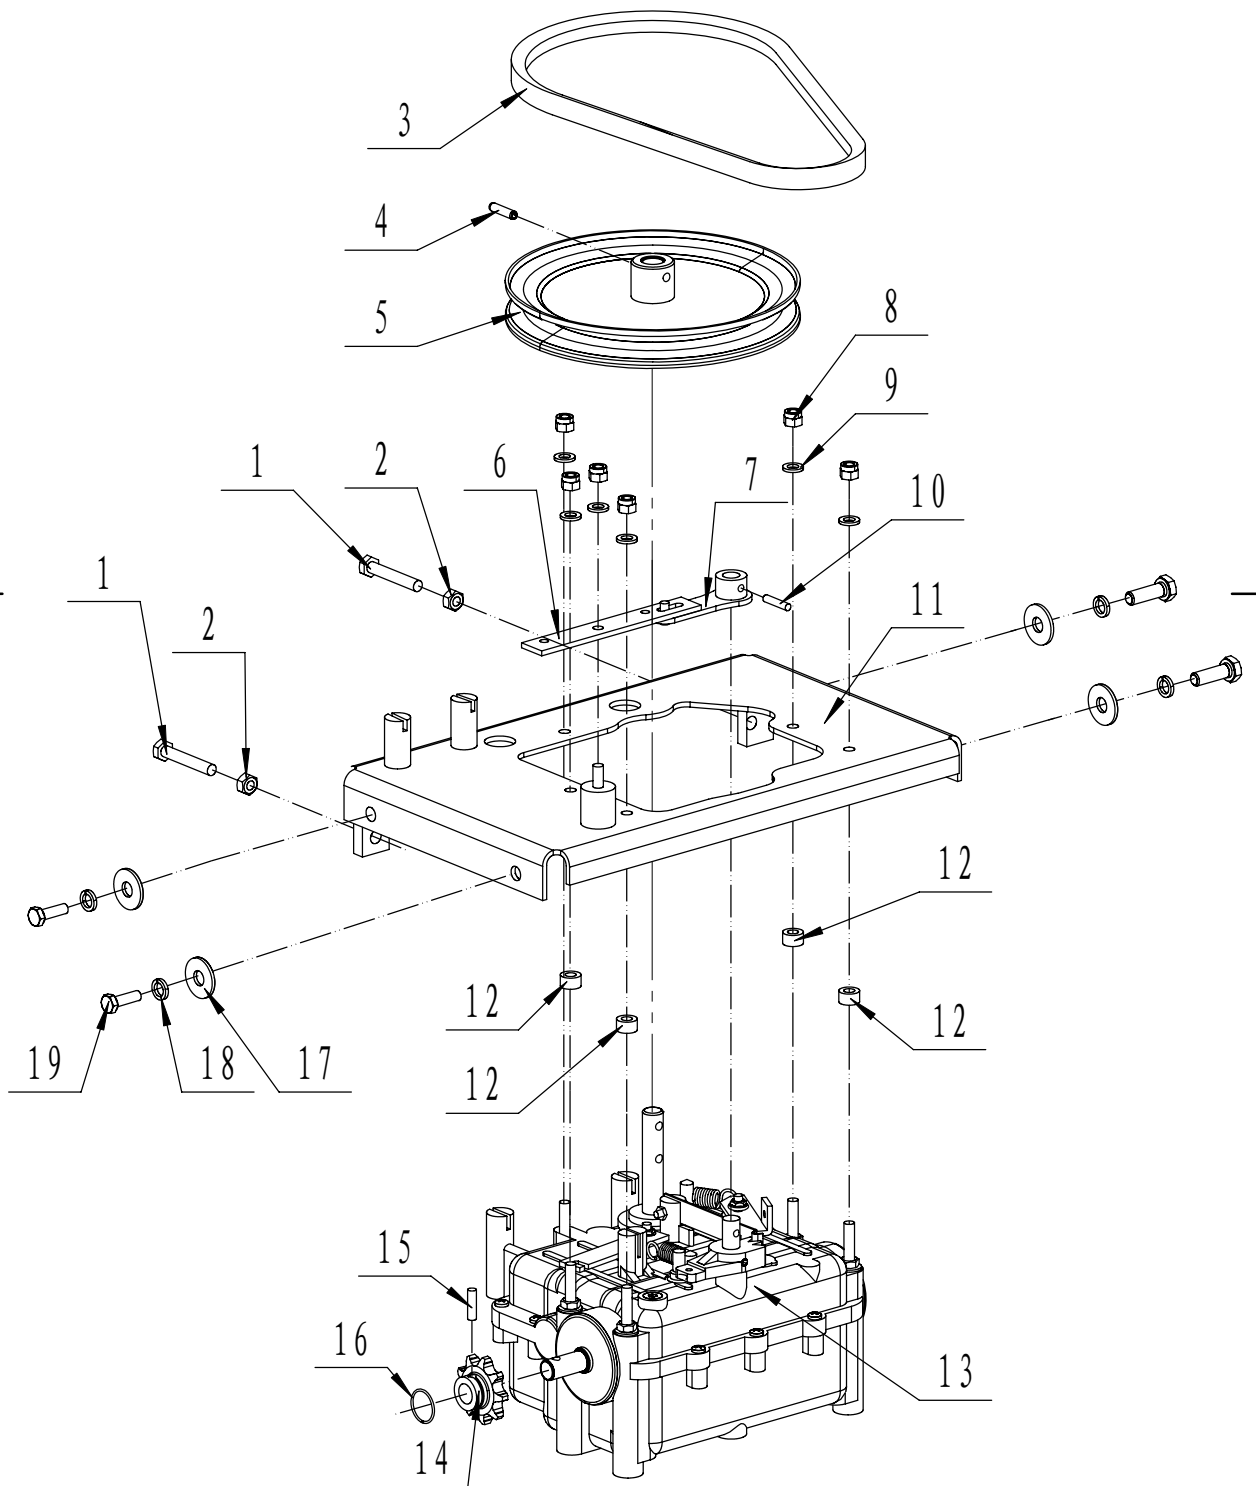

F SW100A 变速箱部分爆炸图

RMV 10040 Kehrmachine Ersatzteilliste F

Nr. 1	Ersatzteilnummer	Bezeichnung Deutsch	Anzahl
1	0101008045	Bolzen	2
2	0201008000	Mutter	2
3	SW100APD13/705	Keilriemen	1
4	0701005024	Stift	1
5	SW100A03010000/02	Riemenscheibe	1
6	SW100A03000002/02	Platte	1
7	SW100A03030000/02	Platte	1
8	0201005000	Mutter	6
9	0301006000	Scheibe	6
10	0701004020	Stift	1
11	SW100A03020000/02	Platte	1
12	SW100A03000001/02	Scheibe	4
13	BV3DR	Getriebebox	1
14	SW100A03000003	Zahnrad	1
15	0601005020	Stift	1
16	SW8002A10	Clip	1
17	0302008000	Scheibe	4
18	0401008000	Ring	4
19	0101008025	Bolzen	4