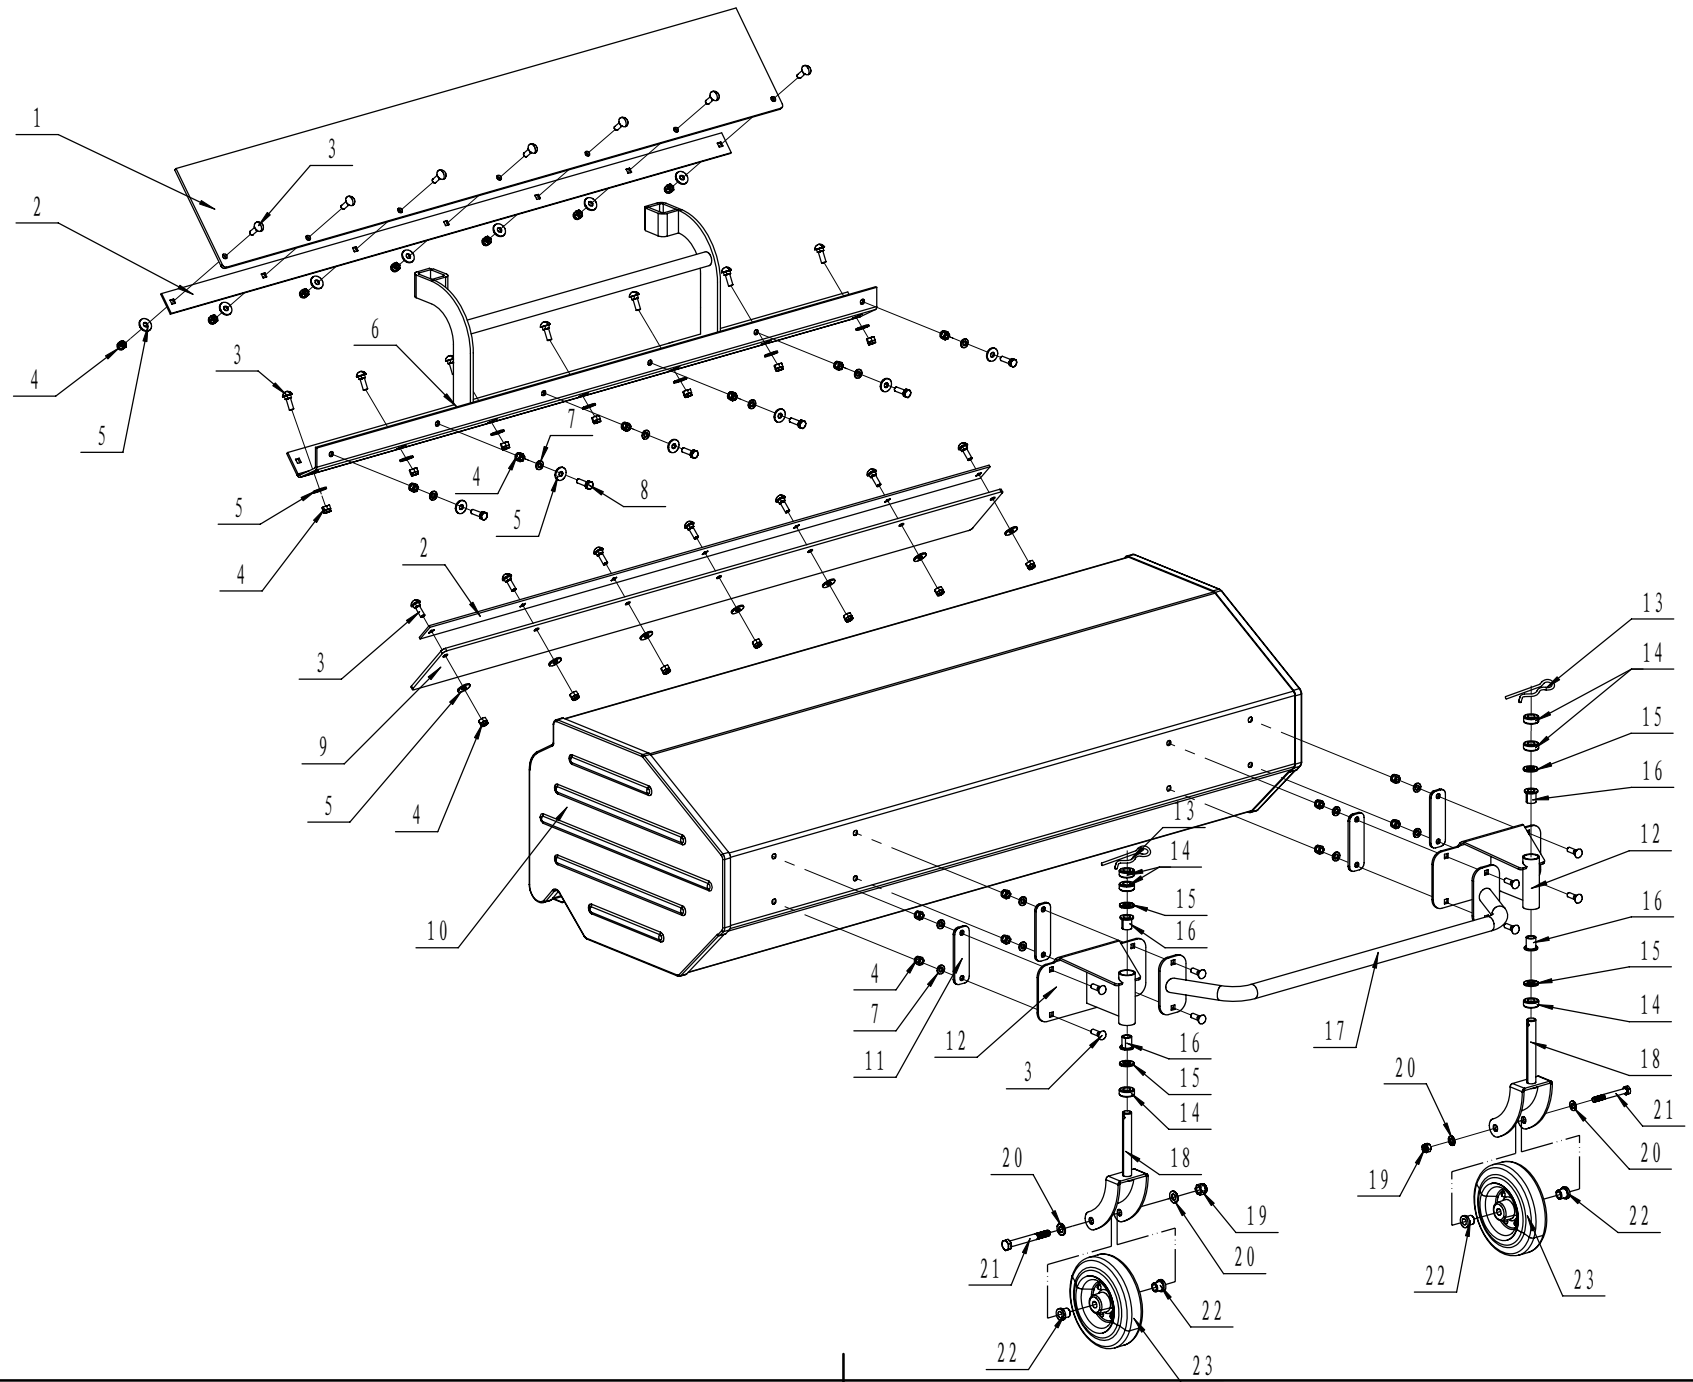

J SW100A集灰箱爆炸图

RMV 10040 Kehrmaschine Ersatzteilliste J

Nr.	Ersatzteilliste	Bezeichnung Deutsch	Anzahl
1	SW100A12000001	Gummiplatte	1
2	SW100A12000002/22	Platte	2
3	0107006020	Bolzen	29
4	0201005000	Mutter	35
5	0302006000	Ruing	27
6	SW100A12020000/22	Mutter	1
7	0301006000	Scheibe	14
8	0101006020	Bolzen	6
9	SW100A12000004	Gummiplatte	1
10	SW100A12010000/22	Sammelbehälter	1
11	SW100A12000003/22	Platte	4
12	SW100A12030000/22	Rad	2
13	5320333010	Feder	2
14	SW100509-02	Scheibe	6
15	0301012000	Scheibe	4
16	48R0113010	Hülse	4
17	SW100A12040000/22	Stange	1
18	SW100A12030000/22	Radhalter	2
19	0202008000	Mutter	2
20	0301008000	Scheibe	4
21	0101008065	Bolzen	2
22	SW8005B03/02	Hülse	4
23	SW800705	Rad	2