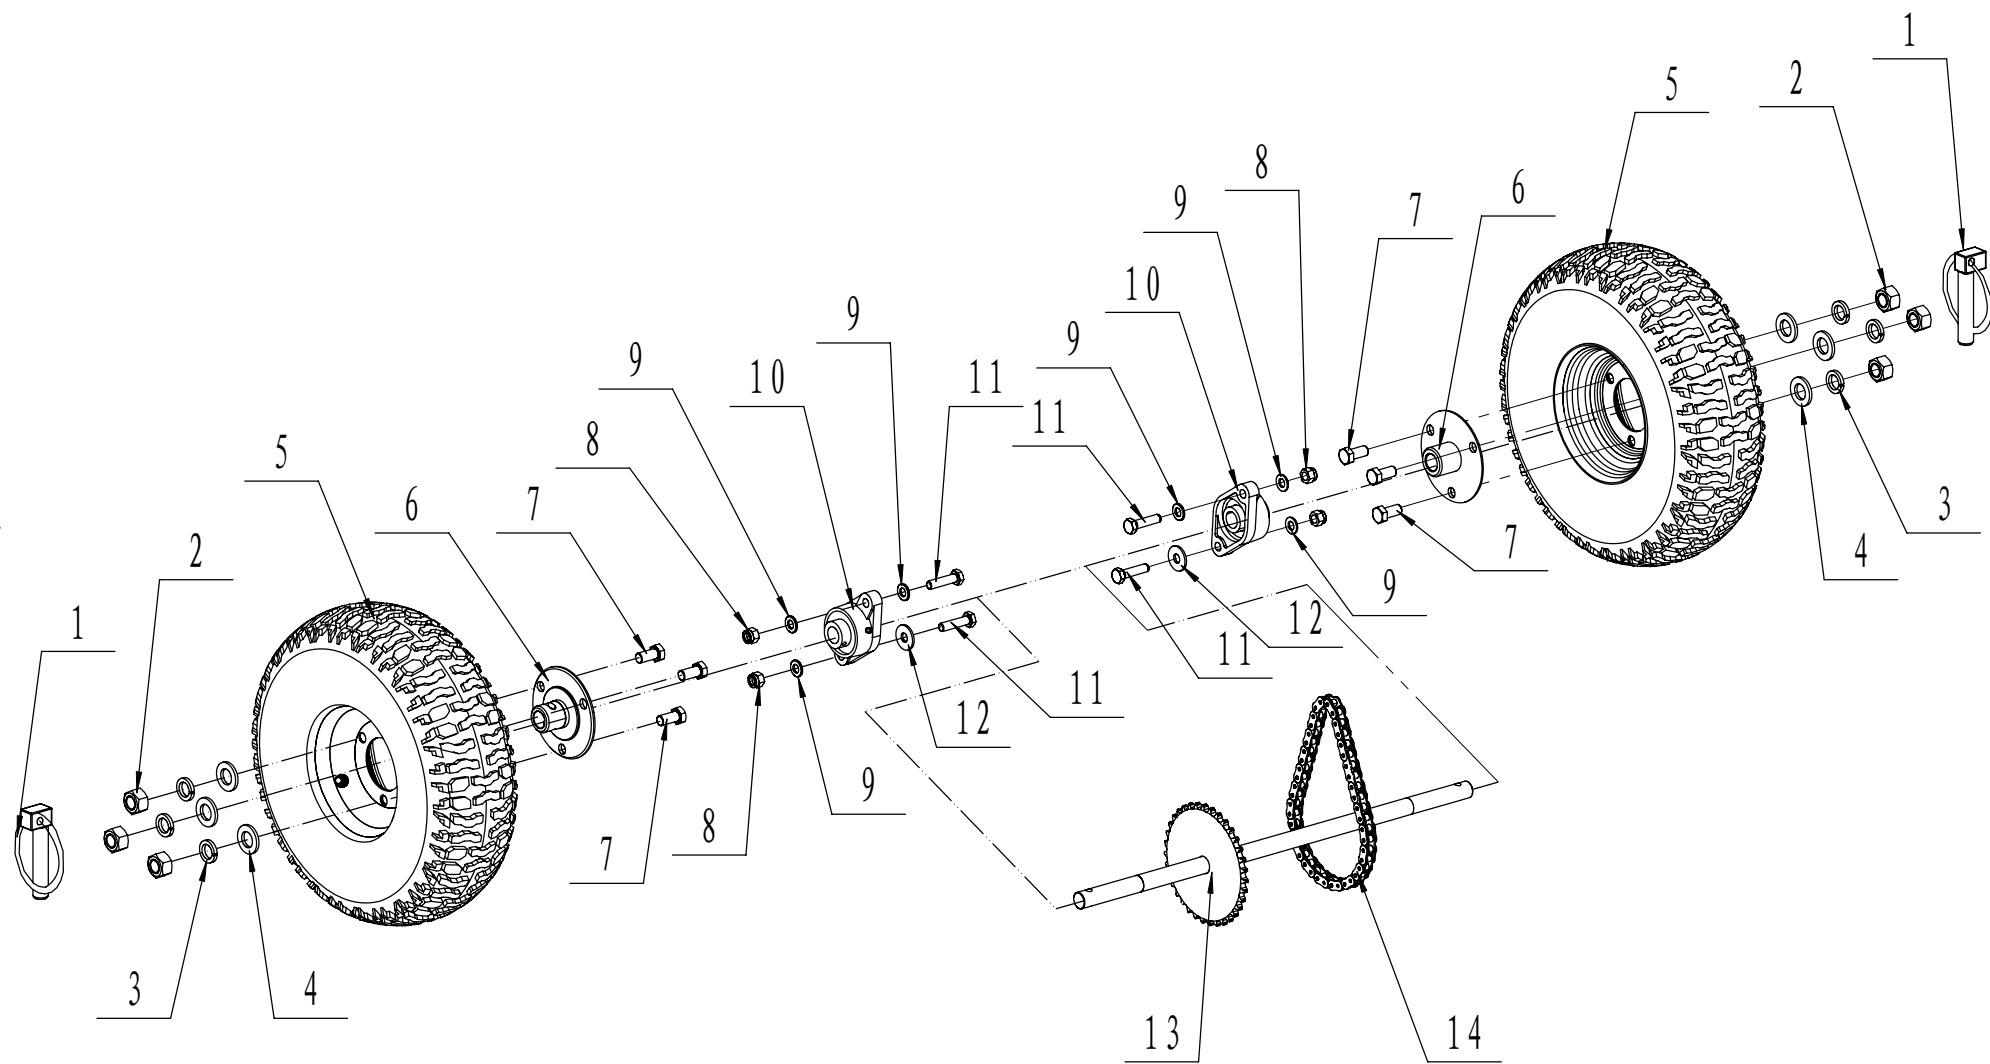

G SW100A后轴部分爆炸图

RMV 10040 Kehrmaschine Ersatzteilliste G

Nr.	Ersatzteilnummer	Bezeichnung Deutsch	Anzahl
1	2602008045	Verriegelungsstift	2
2	0201012000	Mutter	6
3	0401012000	Ring	6
4	0301012000	Scheibe	6
5	SWLZ015	Rad	2
6	SW100A10010000-22	Scheibe	2
7	0101012025	Bolzen	6
8	0202010000	Mutter	4
9	0301010000	Scheibe	6
10	UELFLU204	Kugellager	2
11	0101010040	Bolzen	4
12	0302010000	Ring	2
13	08A0124	Kette	1
14	SW100A10020000/22	Achse	1