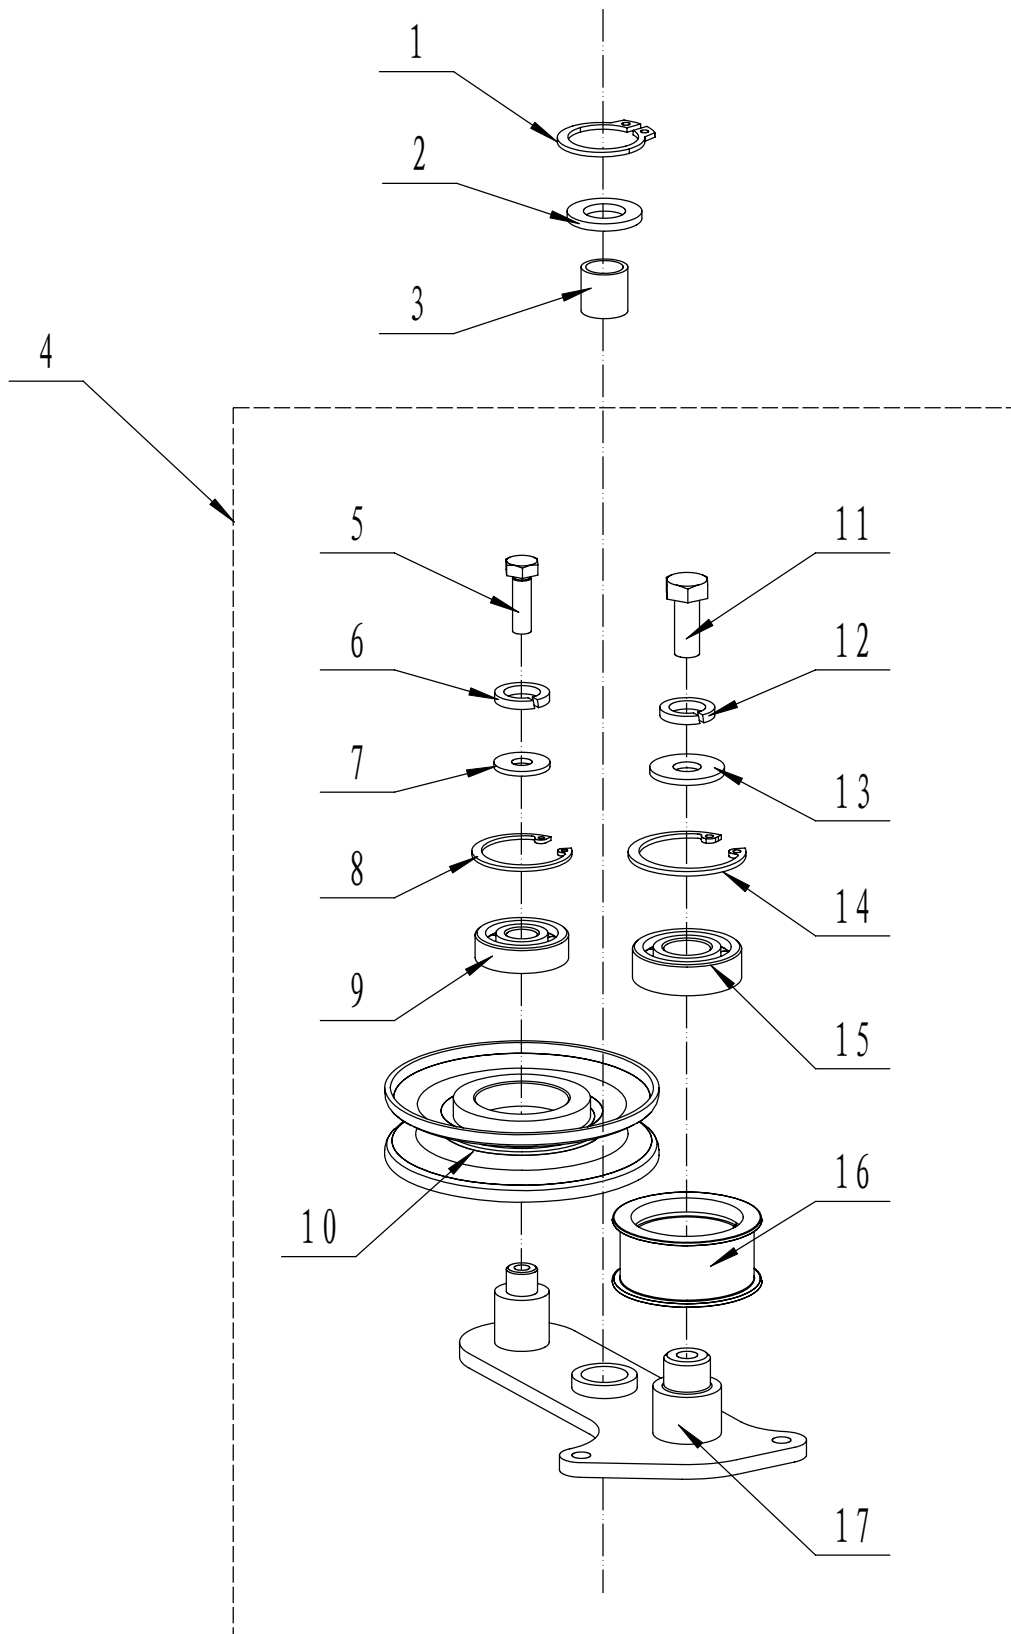

E SW100A涨紧轮部分爆炸图

RMV 10040 Kehrmaschine Ersatzteilliste E

Nr.	Ersatzteilnummer	Bezeichnung Deutsch	Anzahl
1	1001012000	Ring	1
2	0301012000	Scheibe	1
3	SW8005E05	Hülse	1
4	SW8005D00	Riemenscheibe Komplett	1
5	0101006020	Bolzen	1
6	0401006000	Ring	1
7	0302006000	Scheibe	1
8	0901030000	Ring	1
9	6200/2RZ	Kugellager	1
10	SW8012/02	Riemenscheibe Komplett	1
11	0101008020	Bolzen	1
12	0401008000	Ring	1
13	0302008000	Scheibe	1
14	0901035000	Ring	1
15	6202/2RZ	Kugellager	1
16	SW8005D02/02	Riemenscheibe	1
17	SW8005E00/02	Platte	1