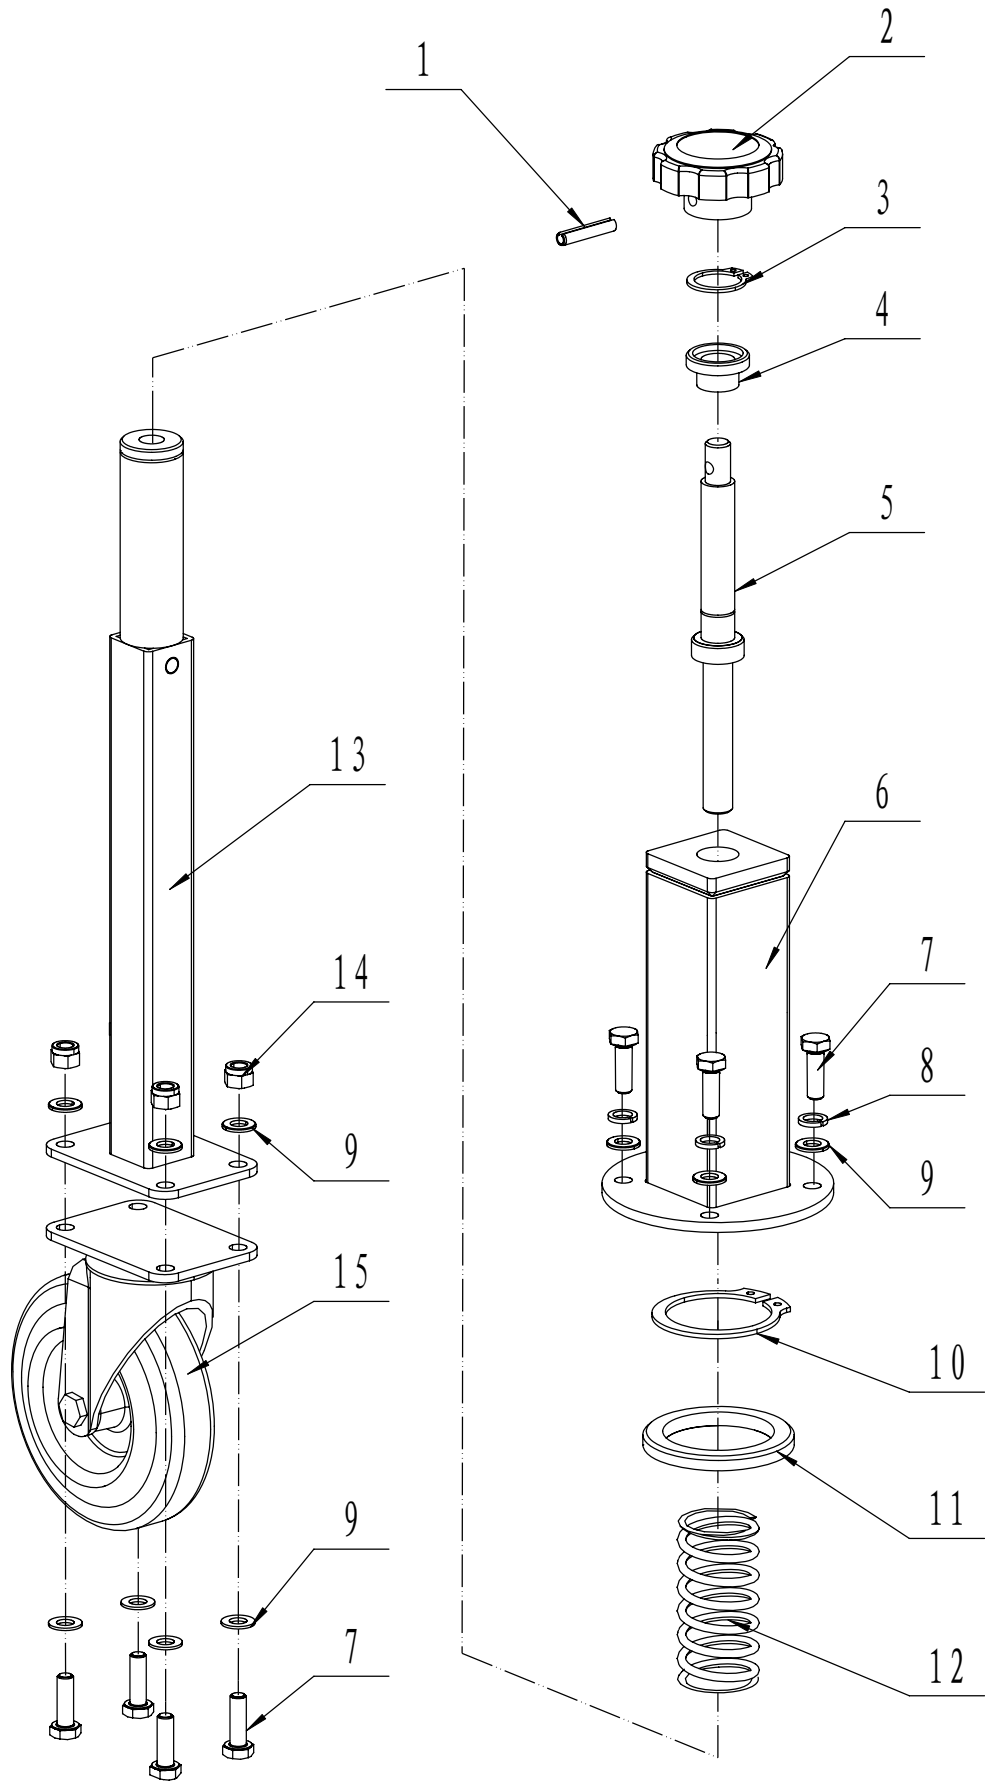

D SW100A升降器部分爆炸图

RMV 10040 Kehrmaschine Ersatzteilliste D

Nr.	Ersatzteilnummer	Bezeichnung Deutsch	Anzahl
1	0701006032	Stift	1
2	SW8052	Knopf	1
3	1001016000	Ring	1
4	SW8011	Hülse	1
5	SW8010/02	Stange	1
6	SW8006/22	Hülle	1
7	0101008020	Bolzen	8
8	0401008000	Ring	4
9	0301008000	Scheibe	8
10	1001030000	Ring	1
11	SW8039/02	Scheibe	1
12	SW8024	Feder	1
13	SW100A04010000/22	Stange	1
14	0202008000	Mutter	4
15	SW800704	Rad	1