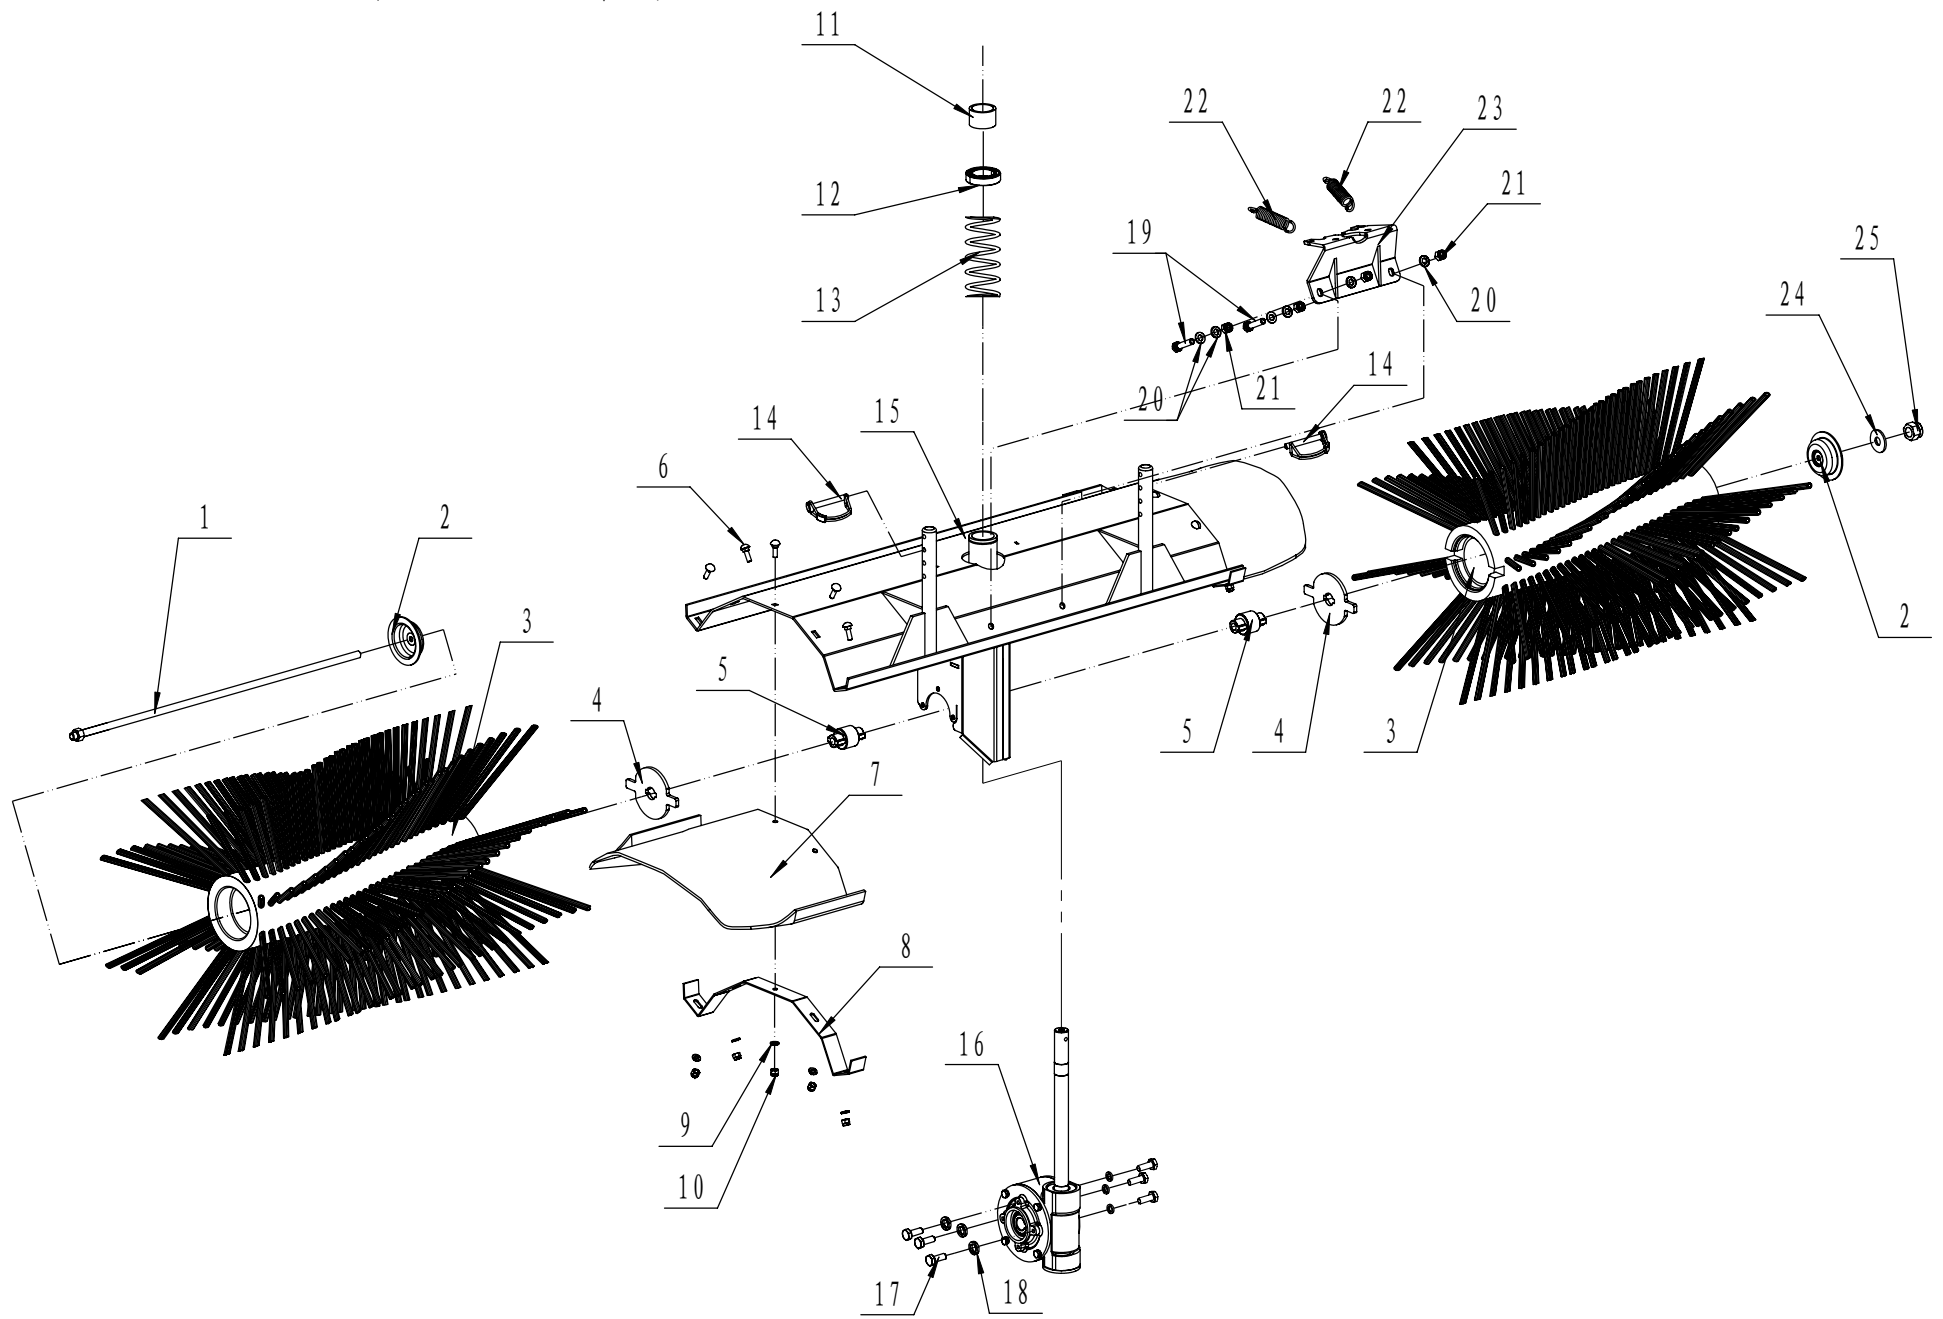

H SW100A扫地装置部分爆炸图

RMV 10040 Kehrmachine Ersatzteilliste H

Nr.	Ersatzteilliste	Bezeichnung Deutsch	Anzahl
1	SW1000305/02	Achse	1
2	SW100A06000001/22	Scheibe	2
3	SW100A06020000	Bürste	2
4	SW800301/02	Adapter	2
5	SW800304/02	Zahnrad	2
6	0107006020	Bolzen	10
7	SW1000303	Platte	2
8	SW800306/22	Platte	2
9	0301006000	Scheibe	10
10	0201005000	Mutter	10
11	SW800307/02	Scheibe	1
12	61804/2Z	Kugellager	1
13	SW8020	Feder	1
14	2601006045	Stift	2
15	SW100A06010000/42	Gehäuse	1
16	SW100A05000000	Stützrad	1
17	0101006016	Bolzen	6
18	0401006000	Ring	6
19	0101008035	Bolzen	2
20	0301008000	Scheibe	6
21	0202008000	Mutter	4
22	SW8022	Feder	2
23	SW8025/22	Platte	1
24	0301010000	Scheibe	1
25	0202010000	Mutter	1