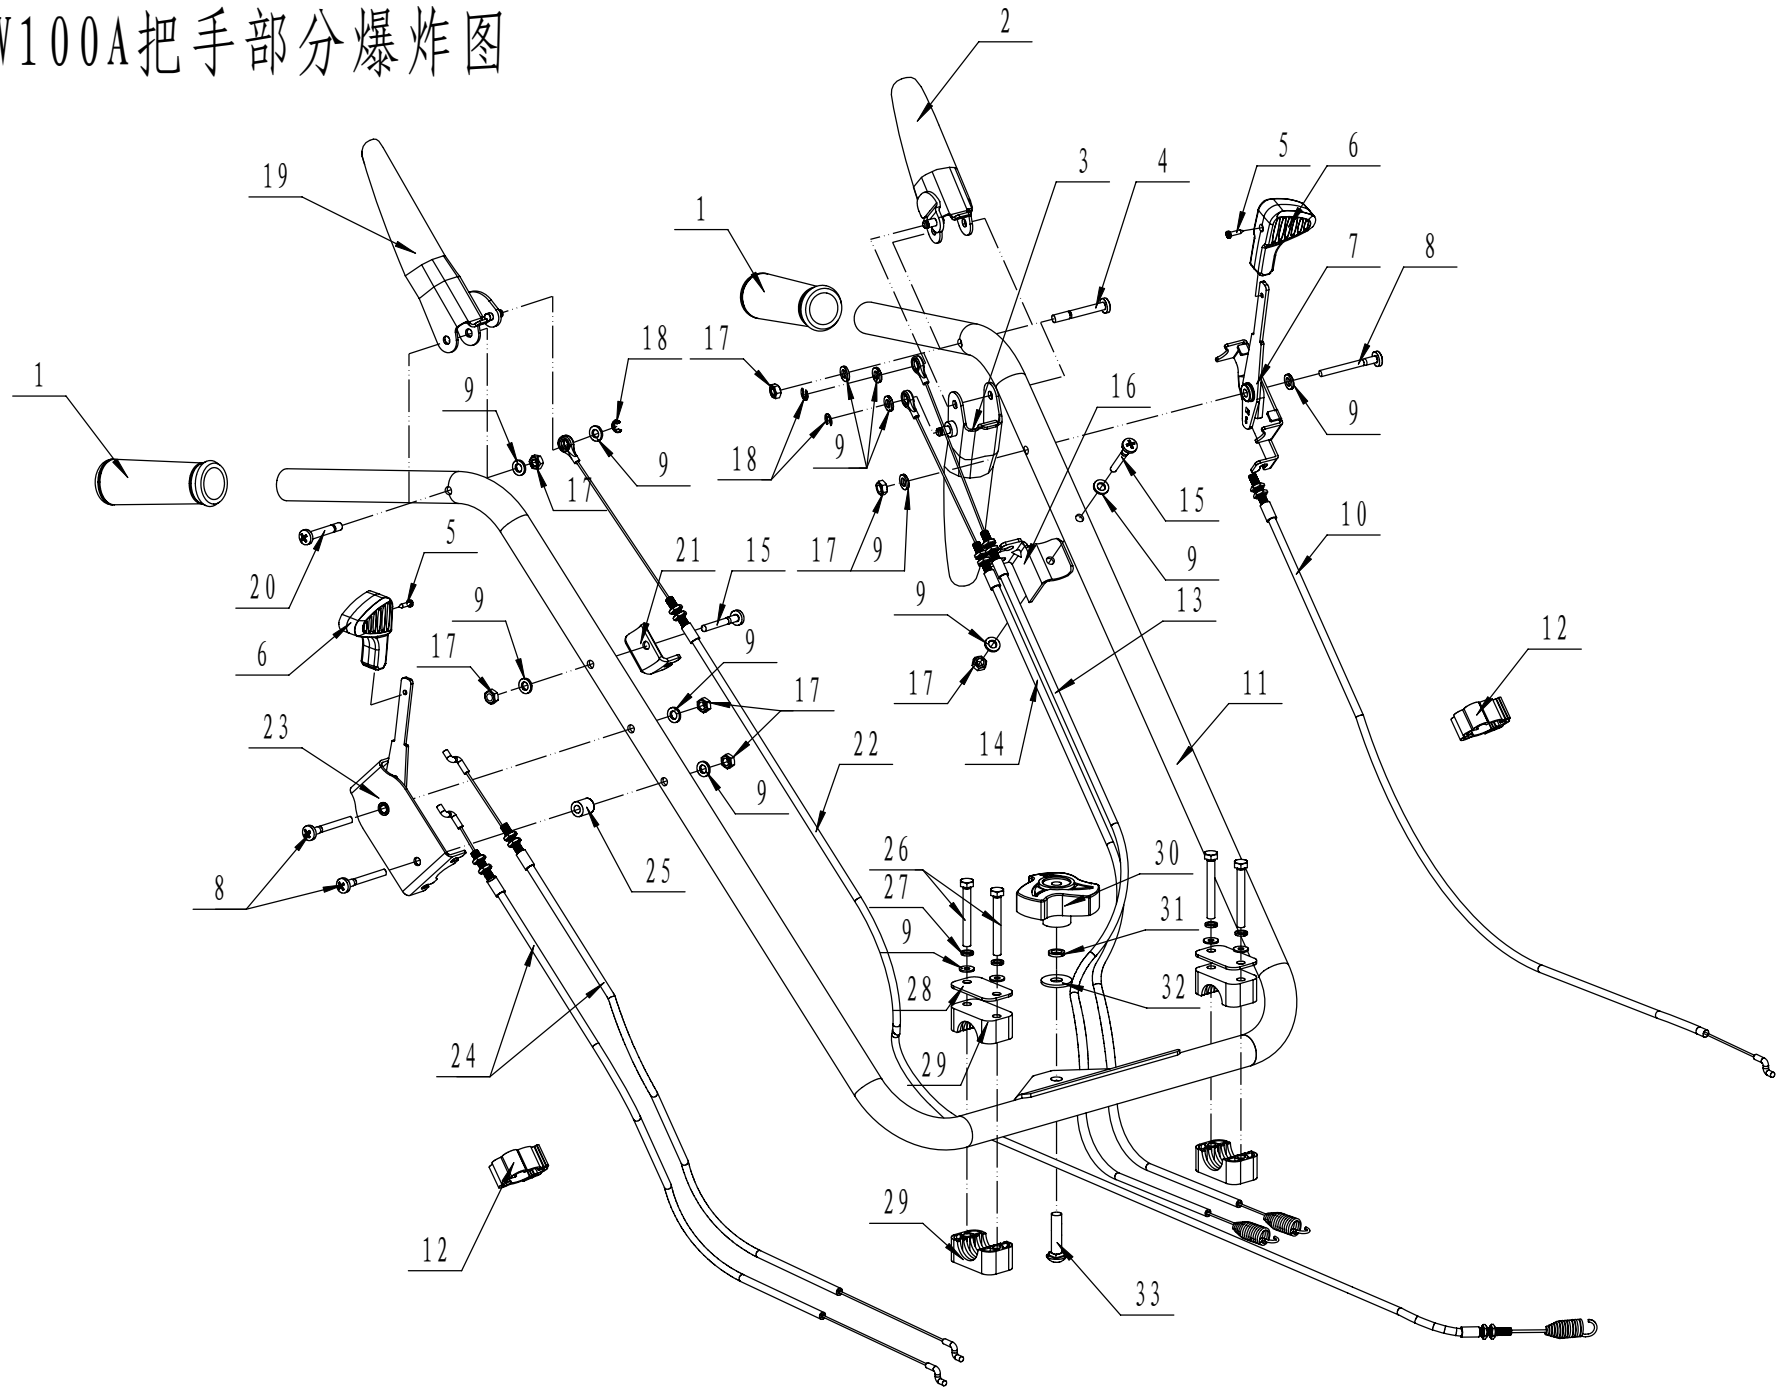

A SW100A把手部分爆炸图

RMV 10040 Kehrmaschine Ersatzteilliste A

Nr.	Ersatzteilnummer	Bezeichnung Deutsch	Anzahl
1	45A0323010	Griffhülle	2
2	SW100A01100000/22	Fahrantriebshebel	1
3	SW100A01090000/22	Rückwärtshebe	1
4	0106006045	Schraube	2
5	0106003013	Schraube	2
6	5380510010	Knopf	2
7	5360509010	Hebel	1
7,1	5380508010	Knopf	2
8	0106006050	Schraube	3
9	0301006000	Scheibe	16
10	SW100A01010000	Gaszug	1
11	SW100A01020000/22	Holm	1
12	WTY0001	Clip	2
13	SW100A01040000	Kupplungskabel	1
14	SW100A01030000	Kupplungskabel	1
15	0106006035	Schraube	2
16	SW100A01000002/02	Kabelhalter	1
17	0201006000	Mutter	6
18	1301006000	Ring	3
19	SW100A01050000/22	Kehrbürstenhebel	1
20	0106006040	Schraube	1
21	48R0404020/02	Kabelhalter	1
22	SW100A01060000	Kehrbürstenkabel	1
23	SW100A01080000	Geschwindigkeitsregler	1
24	SW100A01070000	Geschwindigkeitskabel	2
25	SW100A01000001/02	Scheibe	1
26	0101006050	Bolzen	4
27	0401006000	Ring	4
28	SW100A00000002/22	Platte	2
29	SW100A00000003	Holmhalter	4
30	AVS010000000	Knopf	1
31	0401008000	Ring	1
32	0302008000	Scheibe	1
33	0107008035	Bolzen	1

D SW100A升降器部分爆炸图

RMV 10040 Kehrmaschine Ersatzteilliste D

Nr.	Ersatzteilnummer	Bezeichnung Deutsch	Anzahl
1	0701006032	Stift	1
2	SW8052	Knopf	1
3	1001016000	Ring	1
4	SW8011	Hülse	1
5	SW8010/02	Stange	1
6	SW8006/22	Hülle	1
7	0101008020	Bolzen	8
8	0401008000	Ring	4
9	0301008000	Scheibe	8
10	1001030000	Ring	1
11	SW8039/02	Scheibe	1
12	SW8024	Feder	1
13	SW100A04010000/22	Stange	1
14	0202008000	Mutter	4
15	SW800704	Rad	1