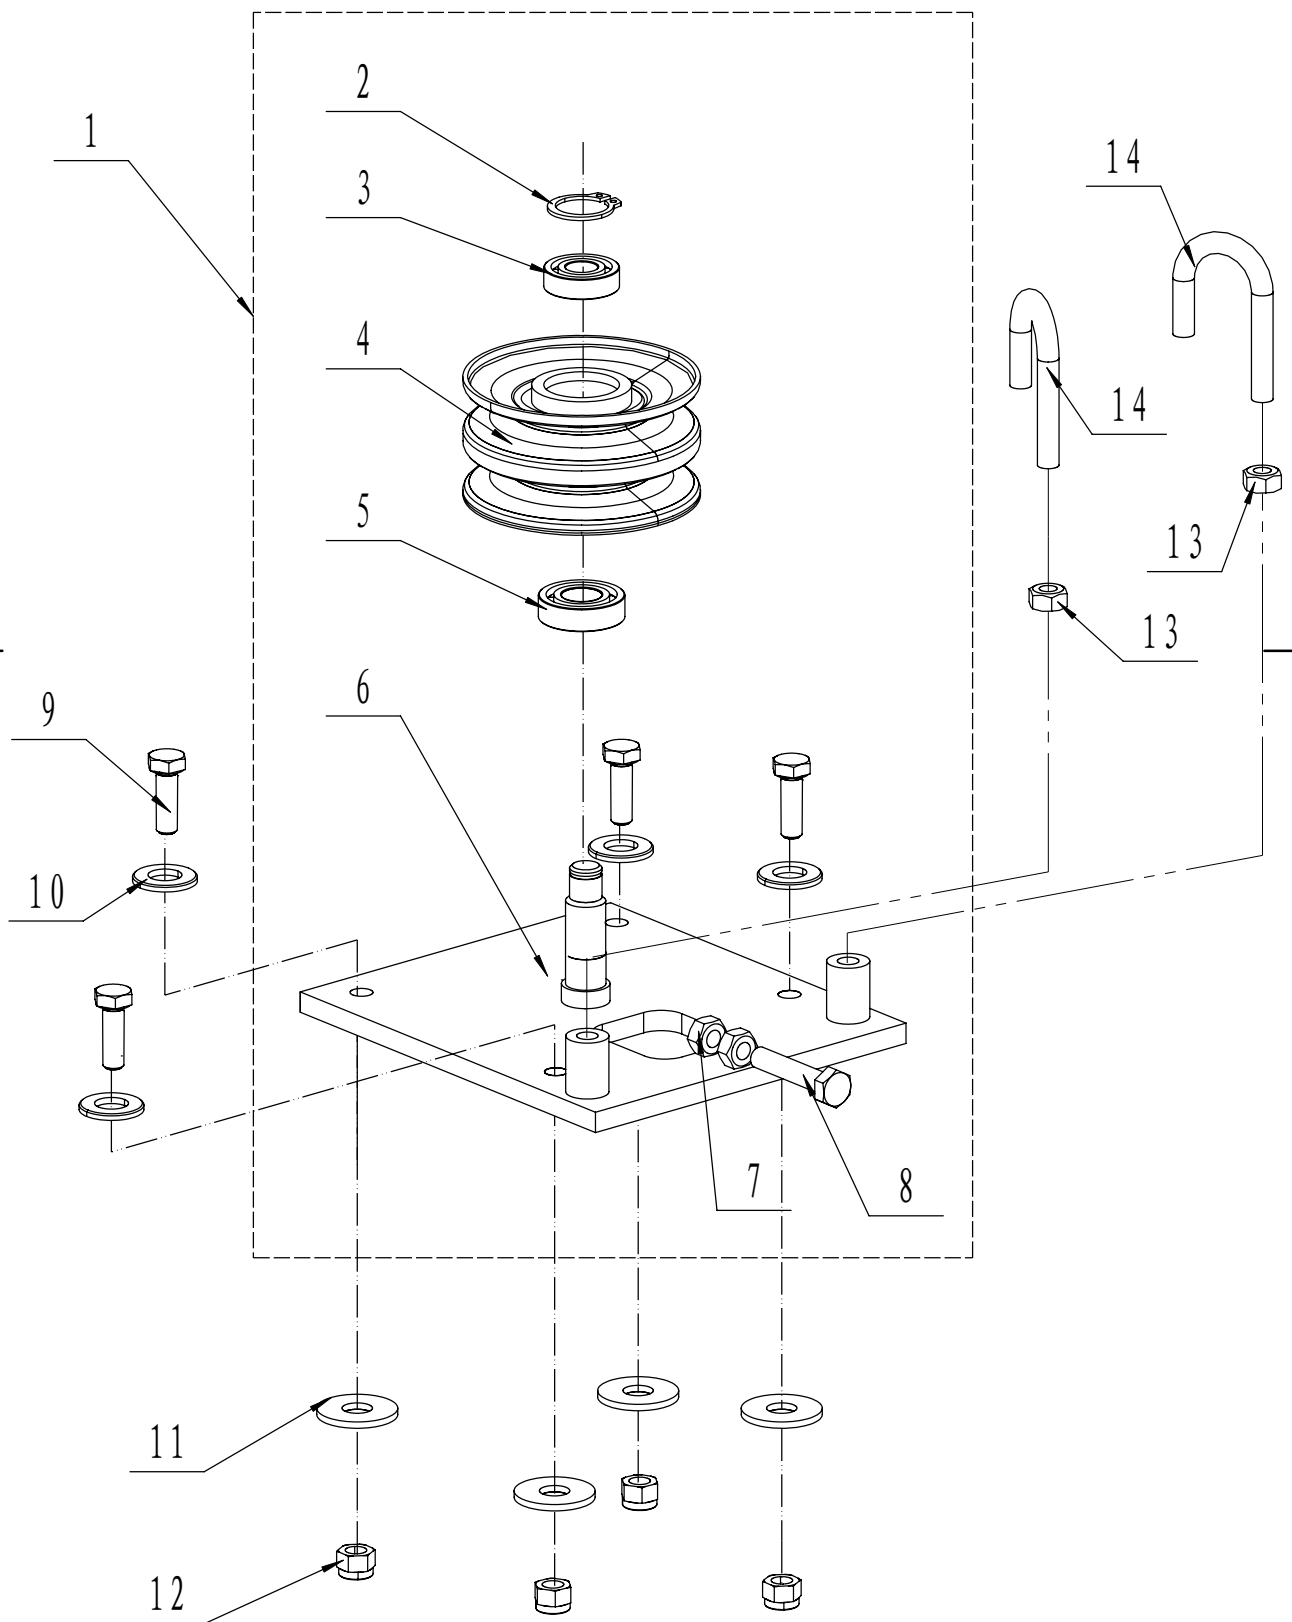

C SW100A过带轮部分爆炸图

RMV 10035 Kehrmachine Ersatzteilliste C

Nr.	Ersatzteilnummer	Bezeichnung Deutsch	Anzahl
1	SW100A11000000	Riemenscheibe Komplett	1
2	1001012000	Ring	2
3	6001/2RZ	Kugellager	1
4	SW100A11010000/02	Riemenscheibe	1
5	6002/2RZ	Kugellager	1
6	SW100A11020000/02	Platte	1
7	0201010000	Mutter	1
8	0101010045	Bolzen	1
9	0101008025	Bolzen	4
10	0301008000	Scheibe	4
11	0302008000	Scheibe	4
12	0202008000	Mutter	4
13	0201008000	Mutter	2
14	SW100A00000006/02	Haken	2