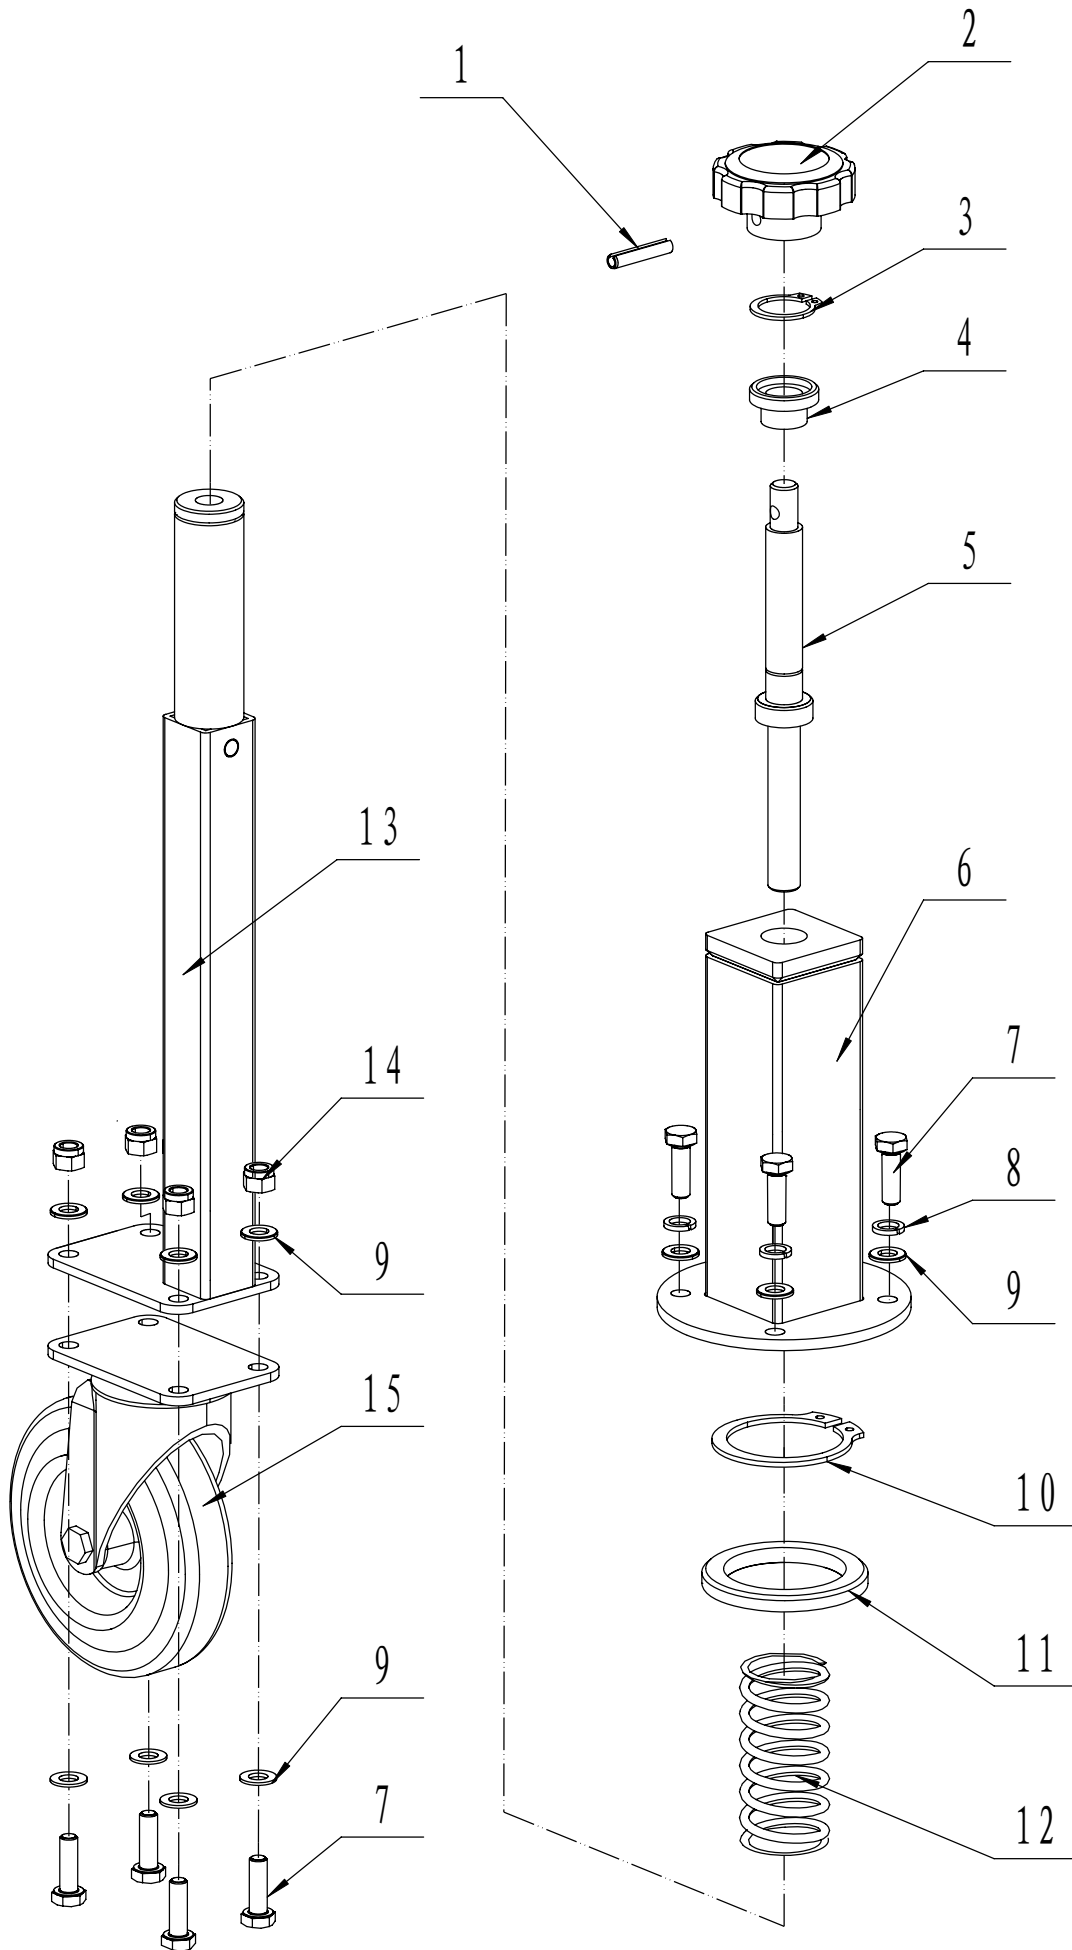

BSW806B0100000把手部分爆炸图

RMV 10035 Kehrmachine Ersatzteilliste A

Nr.	Ersatzteilnummer	Bezeichnung Deutsch	Anzahl
1	45A0323010	Griffhülle	2
2	SW801603/22	Rechter Hebel	1
3	SW801601/22	Holm	1
4	0202006000	Mutter	4
5	0104006050	Schraube	1
6	1301005000	Ring	2
7	SW801602/22	Linker Hebel	1
8	0104006040	Schraube	2
9	0104006035	Schraube	1
10	SW8029	Kupplungskabel	1
11	SW8028	Kehrbürstenkabel	1
12	0101006050	Bolzen	4
13	SW100A00000002/22	Platte	2
14	SW100A00000003	Halter	4
15	0107008030	Bolzen	1
16	0106003013	Schraube	1
17	5380510010	Knopf	1
18	5360509010	Gashebel	1
19	48R0404020/02	Halter	2
20	SW8027	Gaszug	1
21	WTY0001	Clip	1
22	AVS010000000	Knopf	1
23	0301006000	Scheibe	6
24	0401008000	Ring	1
25	0301008000	Scheibe	1

BSW806B0200000底架部分爆炸图

RMV 10035 Kehrmachine Ersatzteilliste B

Nr.	Ersatzteilnummer	Bezeichnung Deutsch	Anzahl
1		Motor	1
2	SW801604	Griffhülle	1
3	SW8026/22	Verstellhebel	1
4	0201008000	Mutter	6
5	5310401010	Schraube	1
6	SW8042/02	Scheibe	1
7	0401008000	Ring	9
8	0301008000	Scheibe	9
9	SW8014/02	Riemenscheibe	1
10	5310406010/04	Scheibe	1
11	5310415020	Bolzen	1
12	5310112010/02	Scheibe	4
13	0101008045	Bolzen	4
14	0101008025	Bolzen	1
15	5360122010C	Gummiring	1
16	SW800210/42	Platte	1
17	SW8030/22	Arm	2
18	4510513010/02	Bolzen	2
19	SW8002/42	Gehäuse	1
20	4SC4100010/02	Hülle	1
21	0302008000	Scheibe	2
22	0101008020	Bolzen	2
23	0701005035	Stift	1
24	SW8013/02	Riemenscheibe	1
25	4LXA1410	Keilriemen	1
26	0106005016	Schraube	5
27	0302005000	Ring	5
28	SW8034	Frontabdeckung	1

BSW806B0300000升降器部分爆炸图

RMV 10035 Kehrmaschine Ersatzteilliste C

Nr.	Ersatzteilnummer	Bezeichnung Deutsch	Anzahl
1	0701006032	Stift	1
2	SW8052	Knopf	1
3	1001016000	Ring	1
4	SW8011	Hülse	1
5	SW8010/02	Stange	1
6	SW8006/22	Hülle	1
7	0101008020	Bolzen	8
8	0401008000	Ring	4
9	0301008000	Scheibe	8
10	1001030000	Ring	1
11	SW8039/02	Scheibe	1
12	SW8024	Feder	1
13	SW8007/22	Stange	1
14	0202008000	Mutter	4
15	SW800704	Rad	1