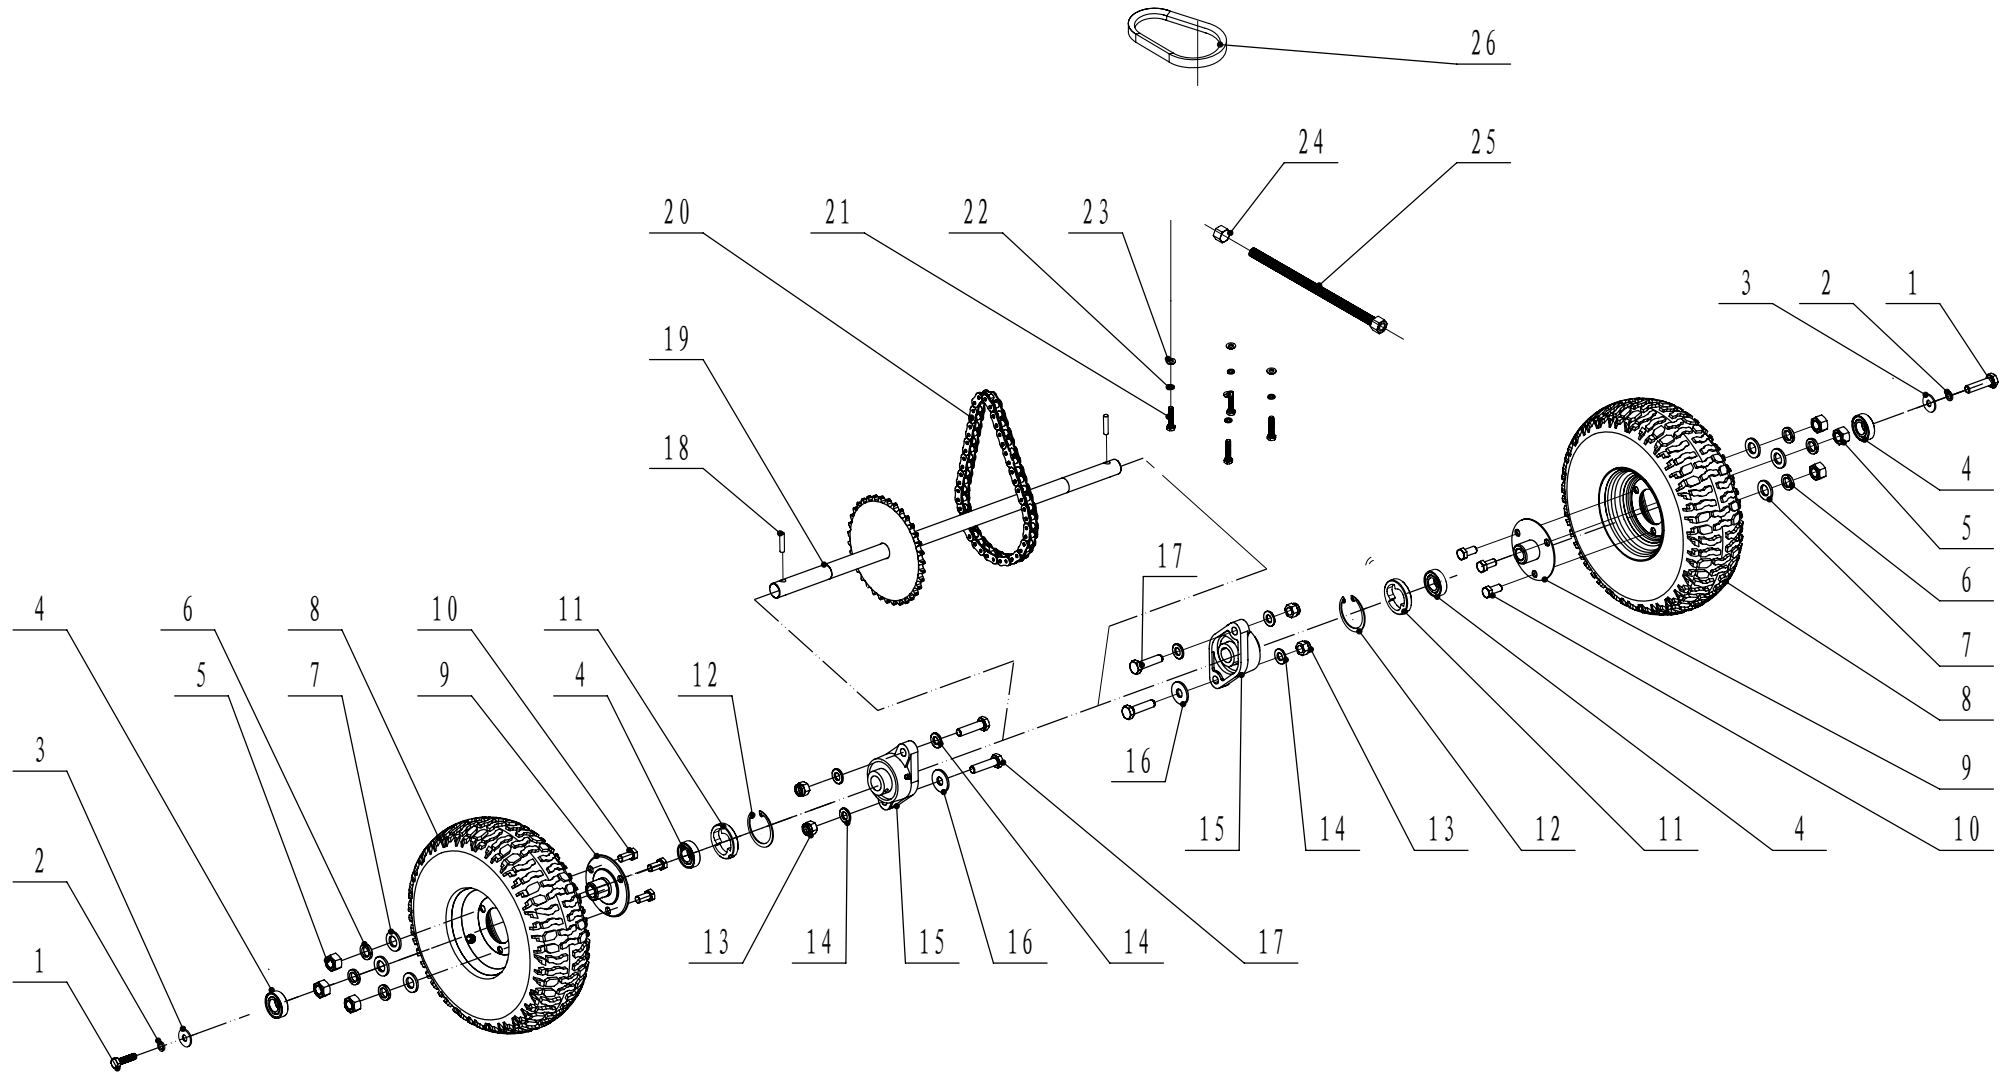

BSW806B0600000后轴部分爆炸图

RMV 10035 Kehrmachine Ersatzteilliste F

Nr.	Ersatzteilnummer	Bezeichnung Deutsch	Anzahl
1	0101008030	Bolzen M8x30	2
2	0401008000	Ring	2
3	0302008000	Scheibe	2
4	6204/2RZ	Kugellager	4
5	0201012000	Bolzen M8x30	6
6	0401012000	Ring	6
7	0301012000	Scheibe	6
8	SWLZ013	Rad	2
9	SW8008C0100/22	Abdeckung	2
10	0101012025	Bolzen M8x30	6
11	SW800401/00	Scheibe	2
12	1001020000	Ring	2
13	0202010000	Mutter	4
14	0301010000	Scheibe	6
15	UELFLU204	Lager	2
16	0302010000	Ring	2
17	0101010040	Bolzen M8x30	4
18	0702006029	Stift	2
19	SW8015/22	Achse	1
20	08A0123	Kette	1
21	0101006030	Bolzen	4
22	0401006000	Federscheibe	4
23	0301006000	Scheibe	4
24	0201012000	Mutter	1
25	SW8031/02	Bolzen	1
26	SWV13/565	Keilriemen	1