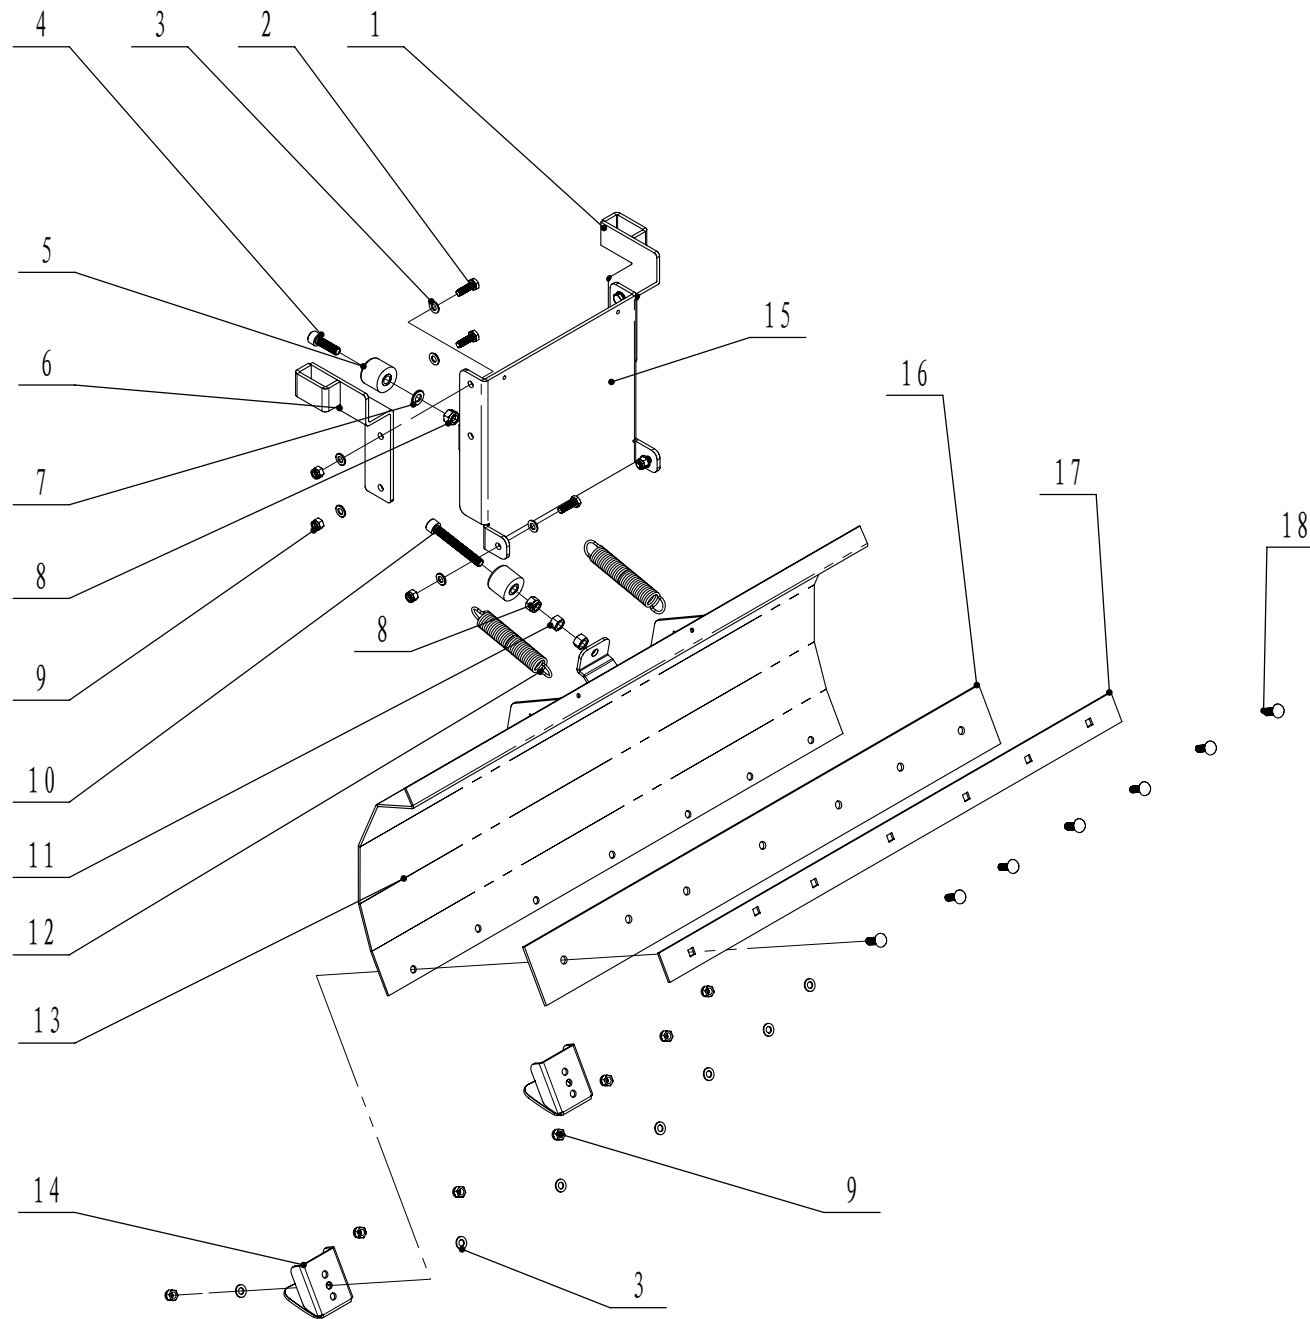

BSW1006B0200000推雪装置爆炸图

RMV 10035 Kehrmachine Ersatzteilliste I

Nr.	Artikelnummer	Bezeichnung Deutsch	Anzahl
1	SW1000405B/22	Linker Haken	1
2	0101008025	Bolzen	6
3	0301008000	Abstandshalter	11
4	0103010035	Bolzen	1
5	8SH0108010	Gummihülse	2
6	SW1000405A/22	Rechter Haken	1
7	0301010000	Scheibe	1
8	0202010000	Mutter	2
9	0202008000	Mutter	11
10	0103010080	Bolzen	1
11	0201010000	Bolzen	2
12	SW8021	Feder	2
13	SW10004A00/22	Keherschild	1
14	SW800402/02	Führung	2
15	SW8004B00/22	Platte	1
16	SW1000404	Gummileiste	1
17	SW1000403/22	Platte	1
18	0107008035	Bolzen	5