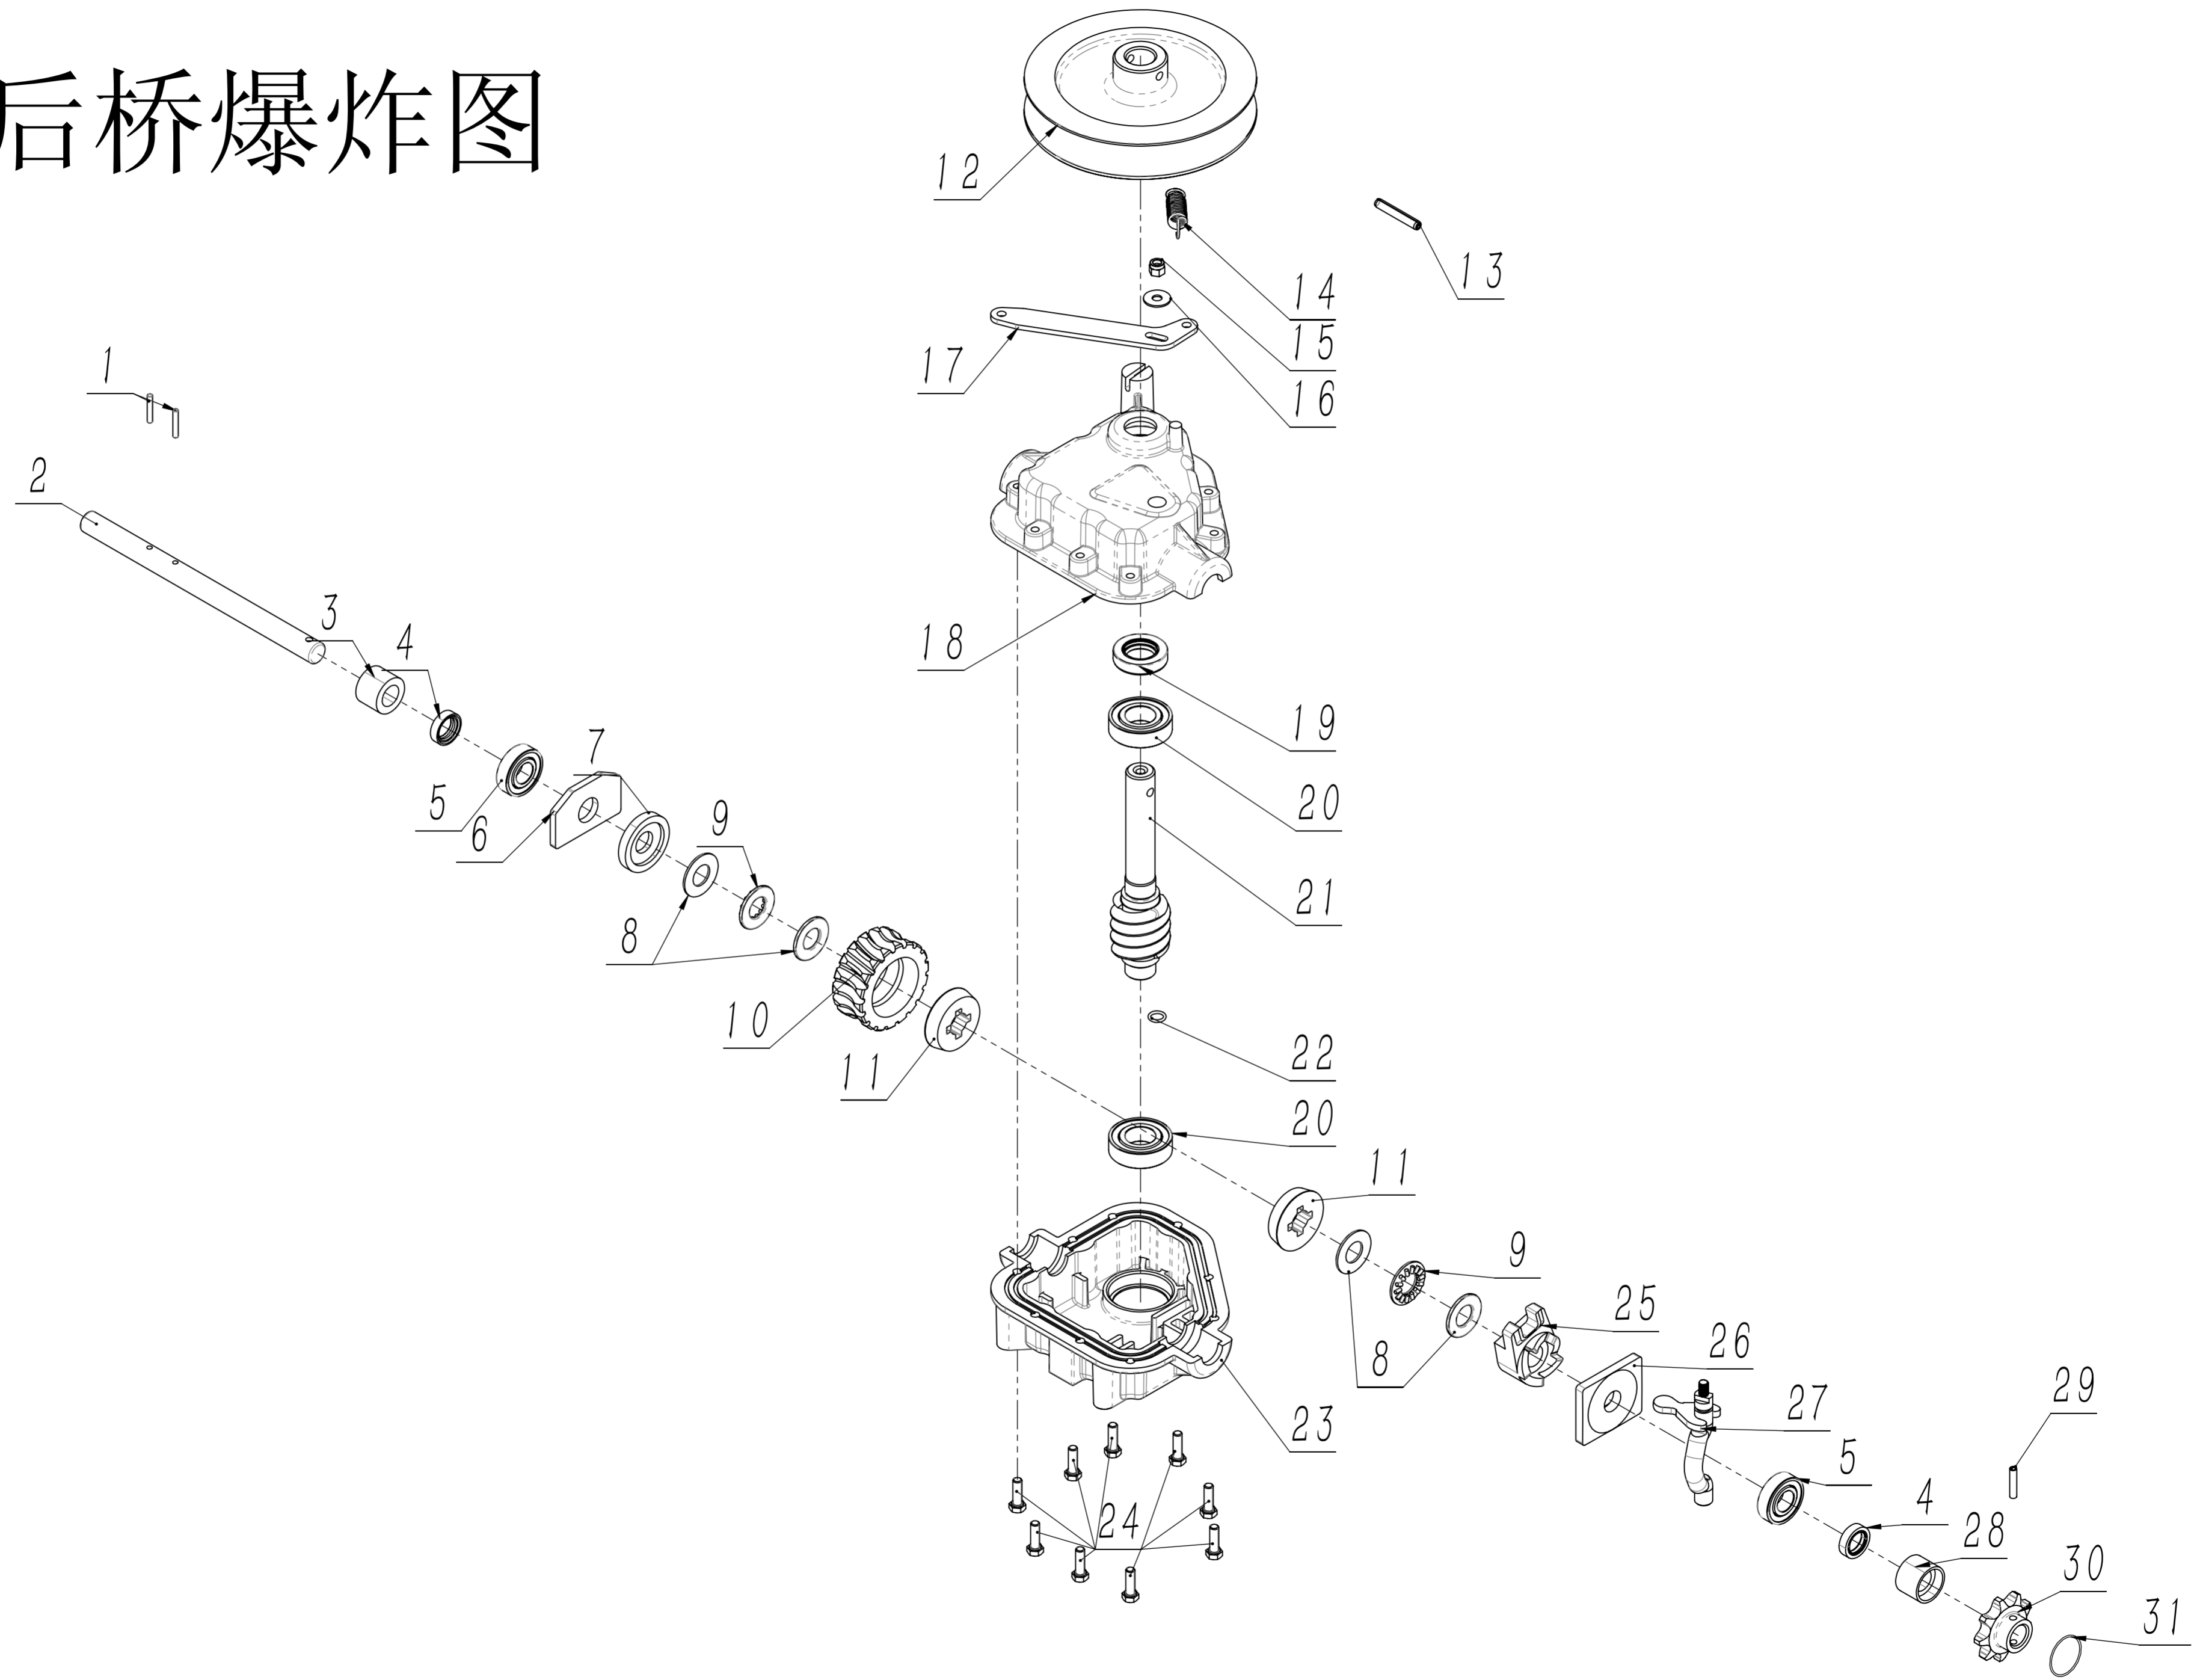

后桥爆炸图

Nr.	RMV 10025 Kehmaschine Ersatzteilliste	Bezeichnung	Anzahl
	SW8002A00		1
1	HQ10118010	Stift	2
2	SW8002A08/04	Stange	1
3	HQ10111010	Lager	1
4	HQ10110010	Ring	2
5	HQ10116010	Lager	2
6	HQ10121010/02	Platte	1
7	HQ10120010	Scheibe	1
8	HQ10115010	Scheibe	4
9	HQ10116010	Lager	2
10	SW8002A02	Zahnrad	1
11	SW8002A03	Scheibe	2
12	SW8002A04/02	Riemenscheibe	1
13	0701005032	Stift	1
14	HQ10109010	Feder	1
15	0202005000	Mutter	1
16	0302005000	Ring	1
17	SW8002A07/02	arm	1
18	SW8002A06	Gehäuse Oben	1
19	1501603007	Ring	1
20	6003/2RZ	Lager	2
21	SW8002A01/04	Stange mit Gwinde	1
22	HQ10107010	Ring	1
23	SW8002A05	Gehäuse unten	1
24	0101005018A	Bolzen	9
25	HQ10113011	Nocken	1
26	HQ10112011	Platte	1
27	HQ10106010/04	Hebel	1
28	HQ10111020	Lager	1
29	0702004018	Stift	1
30	SW8002A09/02	Zahnrad	1
31	SW8002A10	Ring	1
	SW8002A00	Fahrgetriebe (komplett)	1