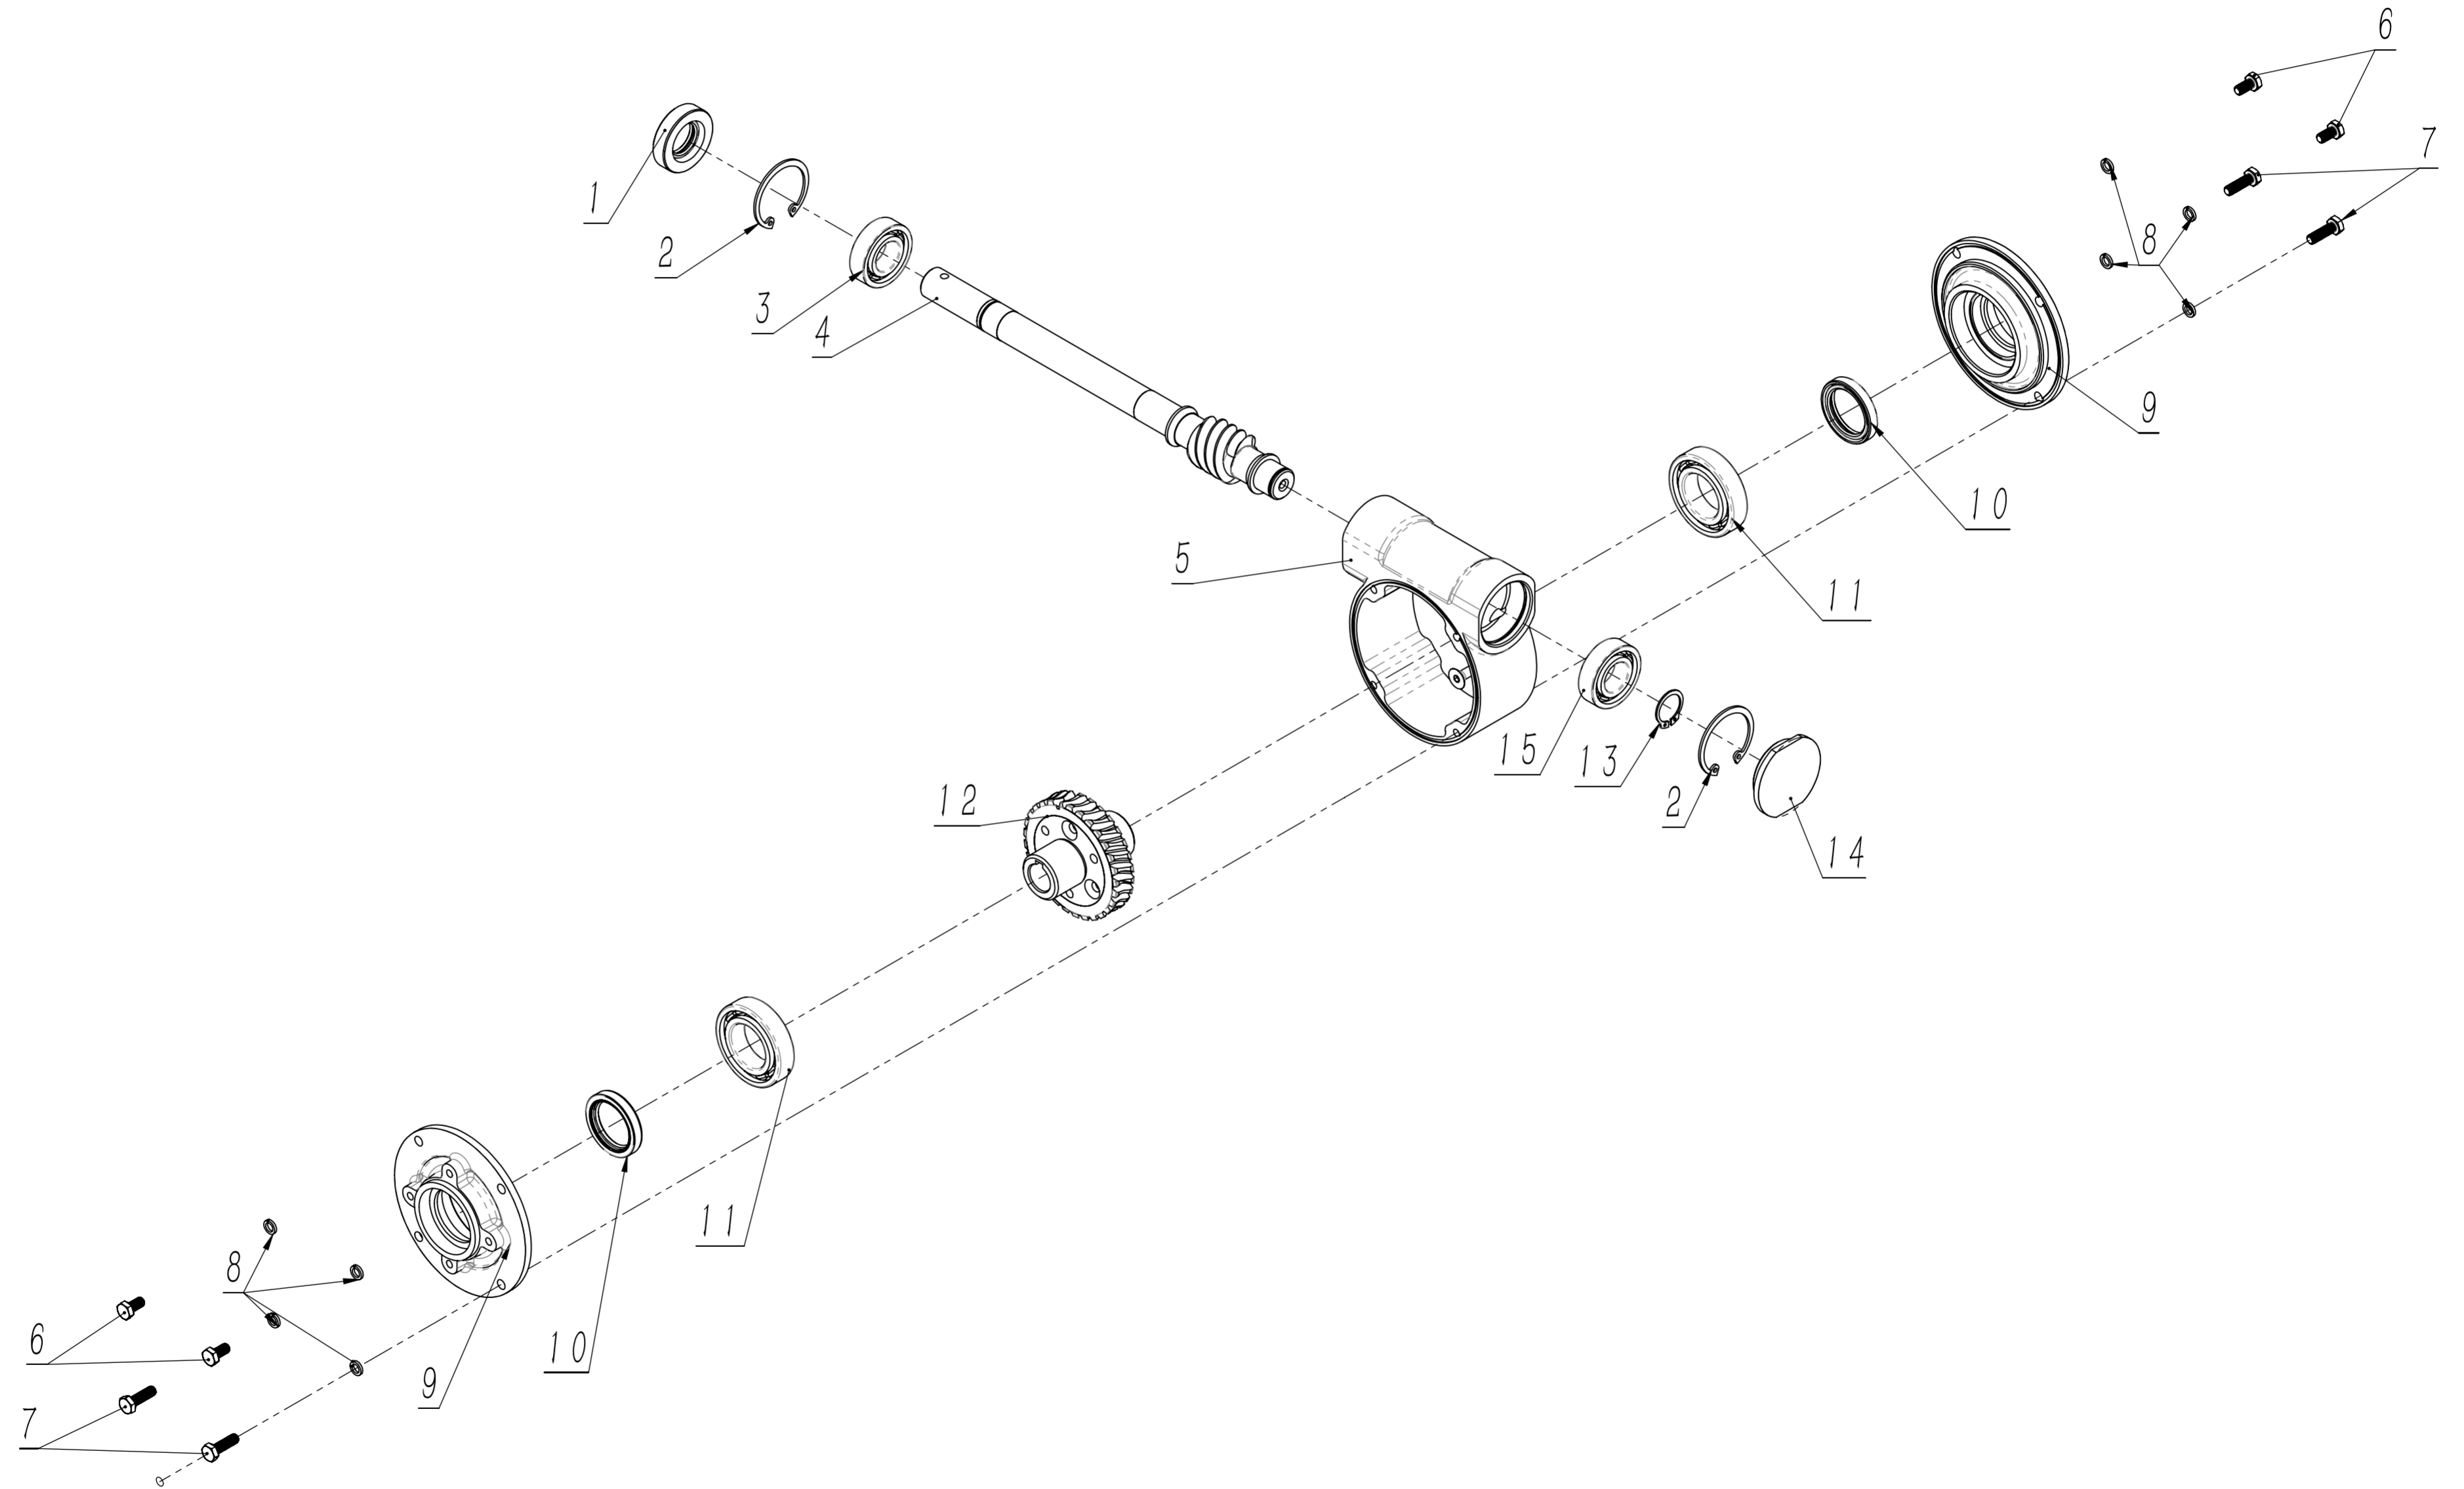

减速箱爆炸图

RMV 10035 Kehmaschine Ersatzteilliste G			
Nr.	Ersatzteilnummer	Bezeichnung Deutsch	Anzahl
	SW8003A00		
1	1502004210	Ring	1
2	0901042000	Ring	2
3	6004	Lager	2
4	SW8003C01	Stange	1
5	SW8003A07	Gehäuse	1
6	0103006012	Bolzen	8
7	0103006020	Bolzen	3
8	0401006000	Ring	8
9	SW8003A06	Abdeckung	2
10	1503004007	Ring	2
11	6006	Lager	2
12	SW8003A02	Zahnrad	1
13	1001020000	Ring	1
14	SW8003A04	Abdeckung	1
15	7004C/AC	Lager	1
	SW8003A00	Kehrbürstengetriebe (komplett)	1