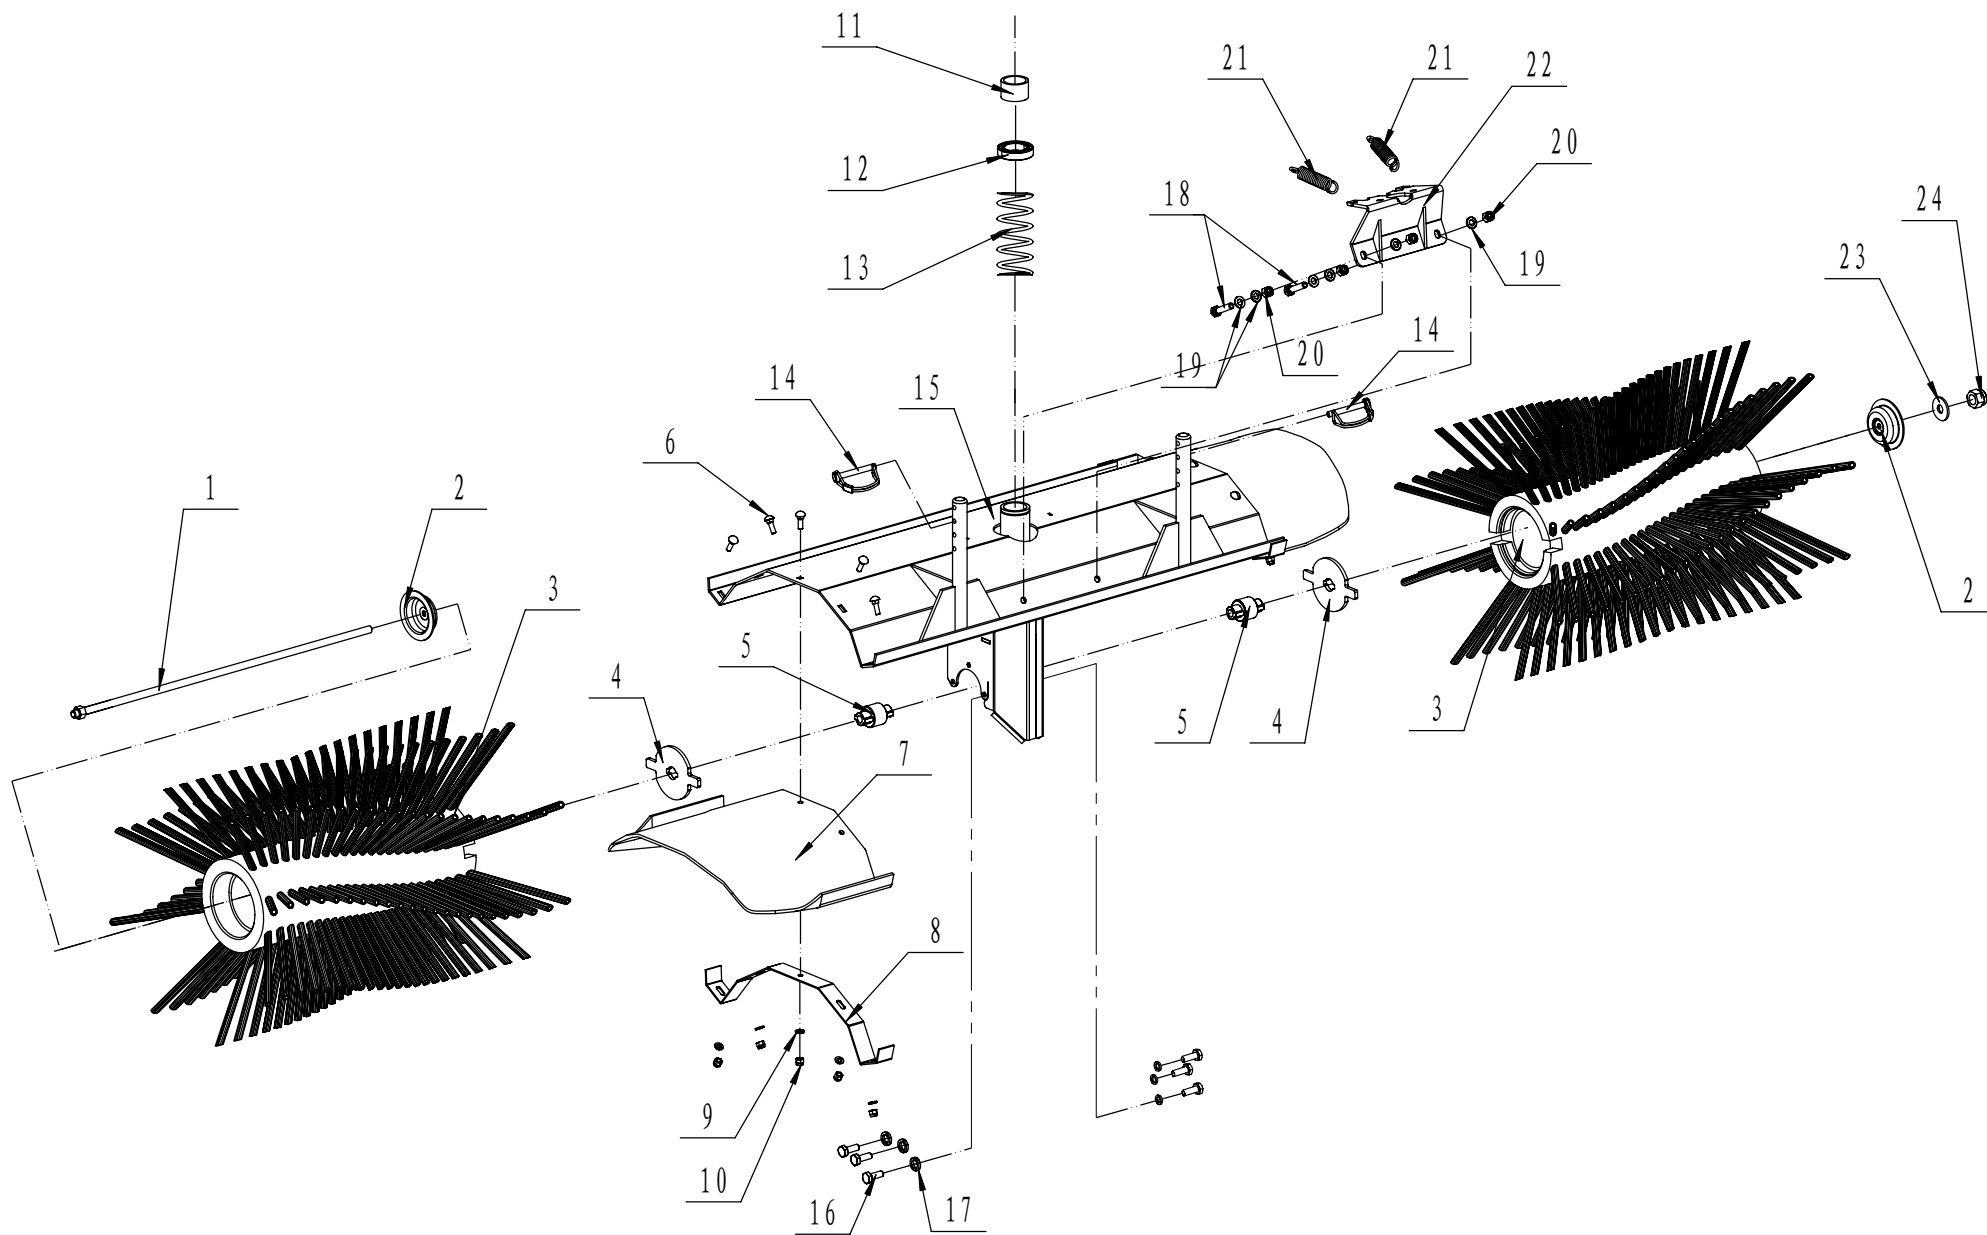

BSW1006B0100000扫地装置部分爆炸图

RMV 10035 Kehrmaschine Ersatzteilliste H

Nr.	Ersatzteilnummer	Bezeichnung Deutsch	Anzahl
1	SW1000305/02	Stange	1
2	SW100A06000001/22	Scheibe	2
3	SW10001A00	Bürste	2
4	SW800301/02	Adapter	2
5	SW800304/02	Zahnrad	2
6	0107006020	Bolzen	10
7	SW800303	Abdeckung	2
8	SW800306/22	Platte	2
9	0301006000	Scheibe	10
10	0201006000	Mutter	10
11	SW800307/02	Scheibe	1
12	61804/2Z	Lager	1
13	SW8020	Feder	1
14	2601006045	Stift	2
15	SW10003B00/39	Hülle	1
16	0101006016	Bolzen	6
17	0401006000	Scheibe	6
18	0101008035	Bolzen	2
19	0301008000	Scheibe	6
20	0202008000	Mutter	4
21	SW8022	Feder	2
22	SW8025/22	Platte	1
23	0301010000	Scheibe	1
24	0202010000	Mutter	1