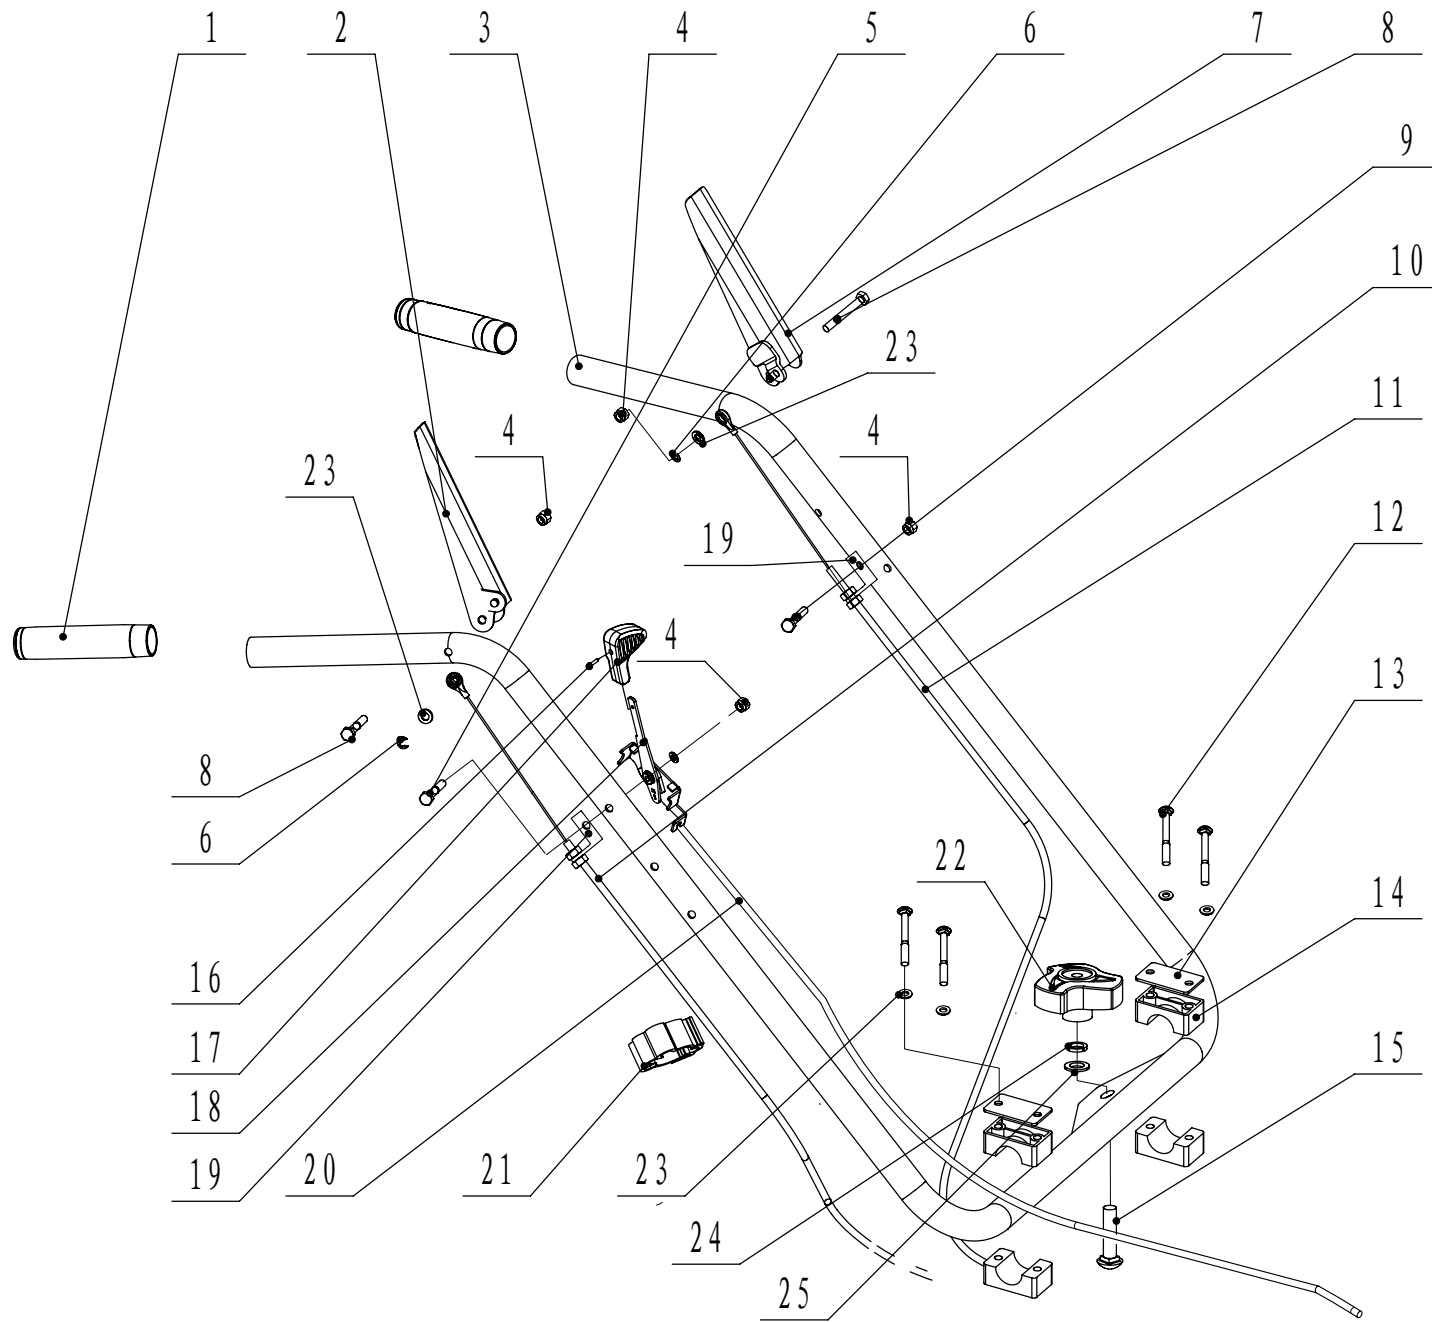

BSW806B0100000把手部分爆炸图

RMV 10035 Kehrmachine Ersatzteilliste A

Nr.	Ersatzteilnummer	Bezeichnung Deutsch	Anzahl
1	45A0323010	Griffhülle	2
2	SW801603/22	Rechter Hebel	1
3	SW801601/22	Holm	1
4	0202006000	Mutter	4
5	0104006050	Schraube	1
6	1301005000	Ring	2
7	SW801602/22	Linker Hebel	1
8	0104006040	Schraube	2
9	0104006035	Schraube	1
10	SW8029	Kupplungskabel	1
11	SW8028	Kehrbürstenkabel	1
12	0101006050	Bolzen	4
13	SW100A00000002/22	Platte	2
14	SW100A00000003	Halter	4
15	0107008030	Bolzen	1
16	0106003013	Schraube	1
17	5380510010	Knopf	1
18	5360509010	Gashebel	1
19	48R0404020/02	Halter	2
20	SW8027	Gaszug	1
21	WTY0001	Clip	1
22	AVS010000000	Knopf	1
23	0301006000	Scheibe	6
24	0401008000	Ring	1
25	0301008000	Scheibe	1

BSW806B0200000底架部分爆炸图

RMV 10035 Kehrmachine Ersatzteilliste B

Nr.	Ersatzteilnummer	Bezeichnung Deutsch	Anzahl
1		Motor	1
2	SW801604	Griffhülle	1
3	SW8026/22	Verstellhebel	1
4	0201008000	Mutter	6
5	5310401010	Schraube	1
6	SW8042/02	Scheibe	1
7	0401008000	Ring	9
8	0301008000	Scheibe	9
9	SW8014/02	Riemenscheibe	1
10	5310406010/04	Scheibe	1
11	5310415020	Bolzen	1
12	5310112010/02	Scheibe	4
13	0101008045	Bolzen	4
14	0101008025	Bolzen	1
15	5360122010C	Gummiring	1
16	SW800210/42	Platte	1
17	SW8030/22	Arm	2
18	4510513010/02	Bolzen	2
19	SW8002/42	Gehäuse	1
20	4SC4100010/02	Hülle	1
21	0302008000	Scheibe	2
22	0101008020	Bolzen	2
23	0701005035	Stift	1
24	SW8013/02	Riemenscheibe	1
25	4LXA1410	Keilriemen	1
26	0106005016	Schraube	5
27	0302005000	Ring	5
28	SW8034	Frontabdeckung	1

BSW806B0300000升降器部分爆炸图

RMV 10035 Kehrmaschine Ersatzteilliste C

Nr.	Ersatzteilnummer	Bezeichnung Deutsch	Anzahl
1	0701006032	Stift	1
2	SW8052	Knopf	1
3	1001016000	Ring	1
4	SW8011	Hülse	1
5	SW8010/02	Stange	1
6	SW8006/22	Hülle	1
7	0101008020	Bolzen	8
8	0401008000	Ring	4
9	0301008000	Scheibe	8
10	1001030000	Ring	1
11	SW8039/02	Scheibe	1
12	SW8024	Feder	1
13	SW8007/22	Stange	1
14	0202008000	Mutter	4
15	SW800704	Rad	1