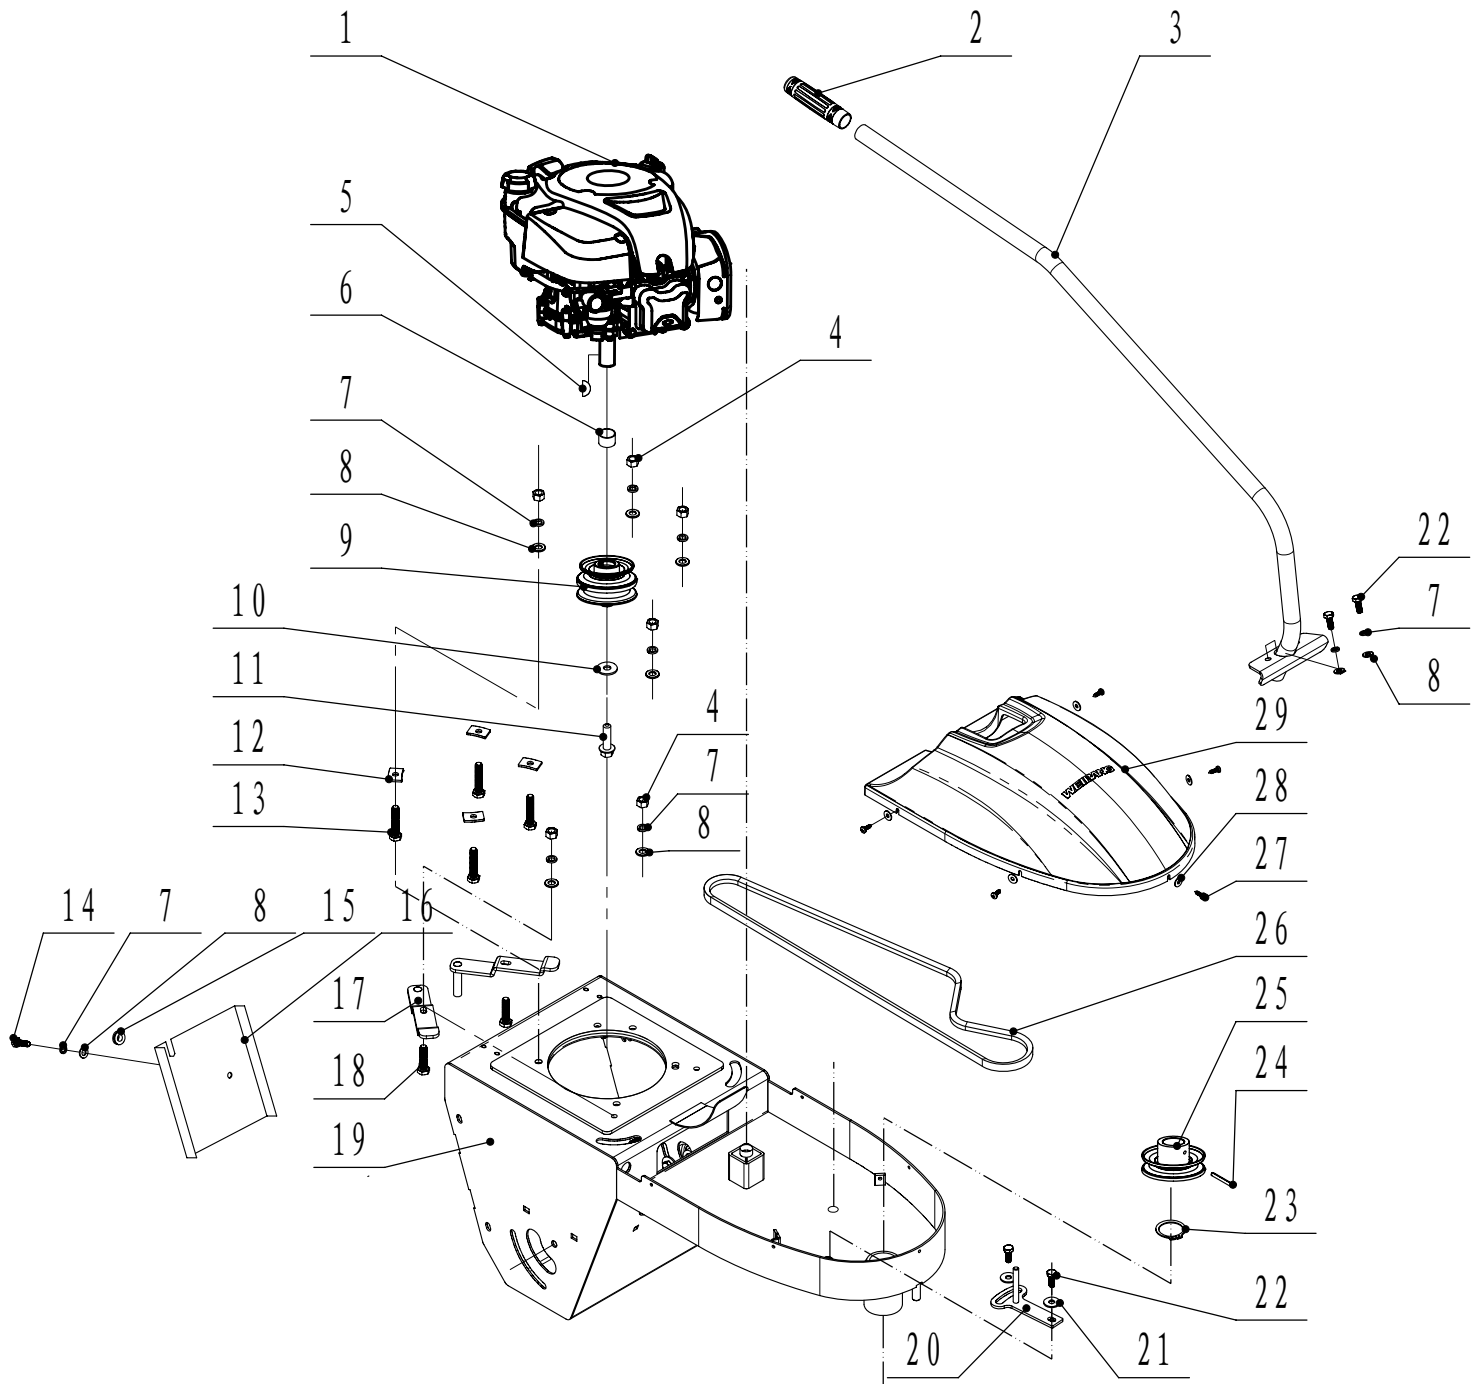

BSW806B0100000把手部分爆炸图

RMV 10035 Kehrmachine Ersatzteilliste A

Nr.	Ersatzteilnummer	Bezeichnung Deutsch	Anzahl
1	45A0323010	Griffhülle	2
2	SW801603/22	Rechter Hebel	1
3	SW801601/22	Holm	1
4	0202006000	Mutter	4
5	0104006050	Schraube	1
6	1301005000	Ring	2
7	SW801602/22	Linker Hebel	1
8	0104006040	Schraube	2
9	0104006035	Schraube	1
10	SW8029	Kupplungskabel	1
11	SW8028	Kehrbürstenkabel	1
12	0101006050	Bolzen	4
13	SW100A00000002/22	Platte	2
14	SW100A00000003	Halter	4
15	0107008030	Bolzen	1
16	0106003013	Schraube	1
17	5380510010	Knopf	1
18	5360509010	Gashebel	1
19	48R0404020/02	Halter	2
20	SW8027	Gaszug	1
21	WTY0001	Clip	1
22	AVS010000000	Knopf	1
23	0301006000	Scheibe	6
24	0401008000	Ring	1
25	0301008000	Scheibe	1

BSW806B0200000底架部分爆炸图

RMV 10035 Kehrmachine Ersatzteilliste B

Nr.	Ersatzteilnummer	Bezeichnung Deutsch	Anzahl
1		Motor	1
2	SW801604	Griffhülle	1
3	SW8026/22	Verstellhebel	1
4	0201008000	Mutter	6
5	5310401010	Schraube	1
6	SW8042/02	Scheibe	1
7	0401008000	Ring	9
8	0301008000	Scheibe	9
9	SW8014/02	Riemenscheibe	1
10	5310406010/04	Scheibe	1
11	5310415020	Bolzen	1
12	5310112010/02	Scheibe	4
13	0101008045	Bolzen	4
14	0101008025	Bolzen	1
15	5360122010C	Gummiring	1
16	SW800210/42	Platte	1
17	SW8030/22	Arm	2
18	4510513010/02	Bolzen	2
19	SW8002/42	Gehäuse	1
20	4SC4100010/02	Hülle	1
21	0302008000	Scheibe	2
22	0101008020	Bolzen	2
23	0701005035	Stift	1
24	SW8013/02	Riemenscheibe	1
25	4LXA1410	Keilriemen	1
26	0106005016	Schraube	5
27	0302005000	Ring	5
28	SW8034	Frontabdeckung	1

BSW806B0300000升降器部分爆炸图

RMV 10035 Kehrmaschine Ersatzteilliste C

Nr.	Ersatzteilnummer	Bezeichnung Deutsch	Anzahl
1	0701006032	Stift	1
2	SW8052	Knopf	1
3	1001016000	Ring	1
4	SW8011	Hülse	1
5	SW8010/02	Stange	1
6	SW8006/22	Hülle	1
7	0101008020	Bolzen	8
8	0401008000	Ring	4
9	0301008000	Scheibe	8
10	1001030000	Ring	1
11	SW8039/02	Scheibe	1
12	SW8024	Feder	1
13	SW8007/22	Stange	1
14	0202008000	Mutter	4
15	SW800704	Rad	1