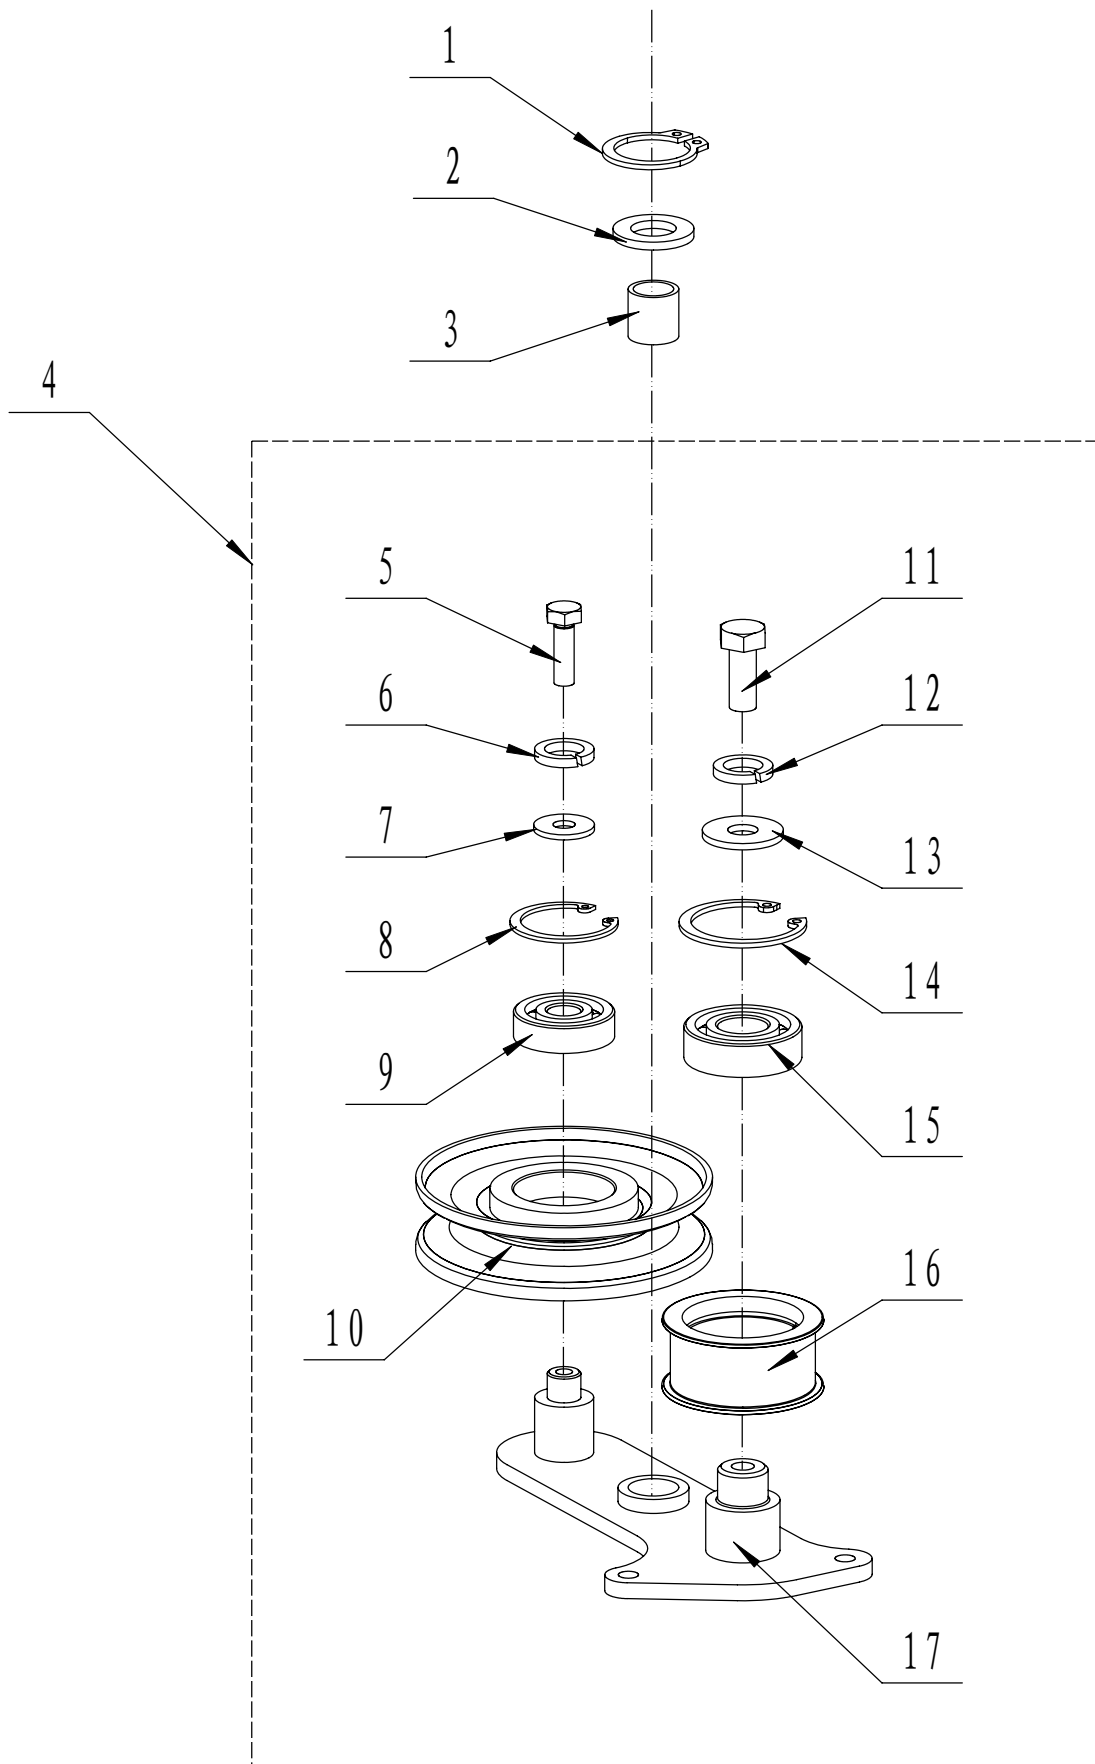

BSW806B0400000 涨紧轮部分爆炸图

RMV 10035 Kehrmachine Ersatzteilliste D

Nr.	Ersatzteilnummer	Bezeichnung Deutsch	Anzahl
1	1001012000	Ring	1
2	0301012000	Scheibe	1
3	SW8005E05	Hülse	1
4	SW8005D00	Riemenscheibe Komplett	1
5	0101006020	Bolzen	1
6	0401006000	Ring	1
7	0302006000	Scheibe	1
8	0901030000	Ring	1
9	6200/2RZ	Kugellager	1
10	SW8012/02	Riemenscheibe	1
11	0101008020	Bolzen	1
12	0401008000	Ring	1
13	0302008000	Scheibe	1
14	0901035000	Ring	1
15	6202/2RZ	Kugellager	1
16	SW8005D02/02	Riemenscheibe	1
17	SW8005E00/02	Halterung	1