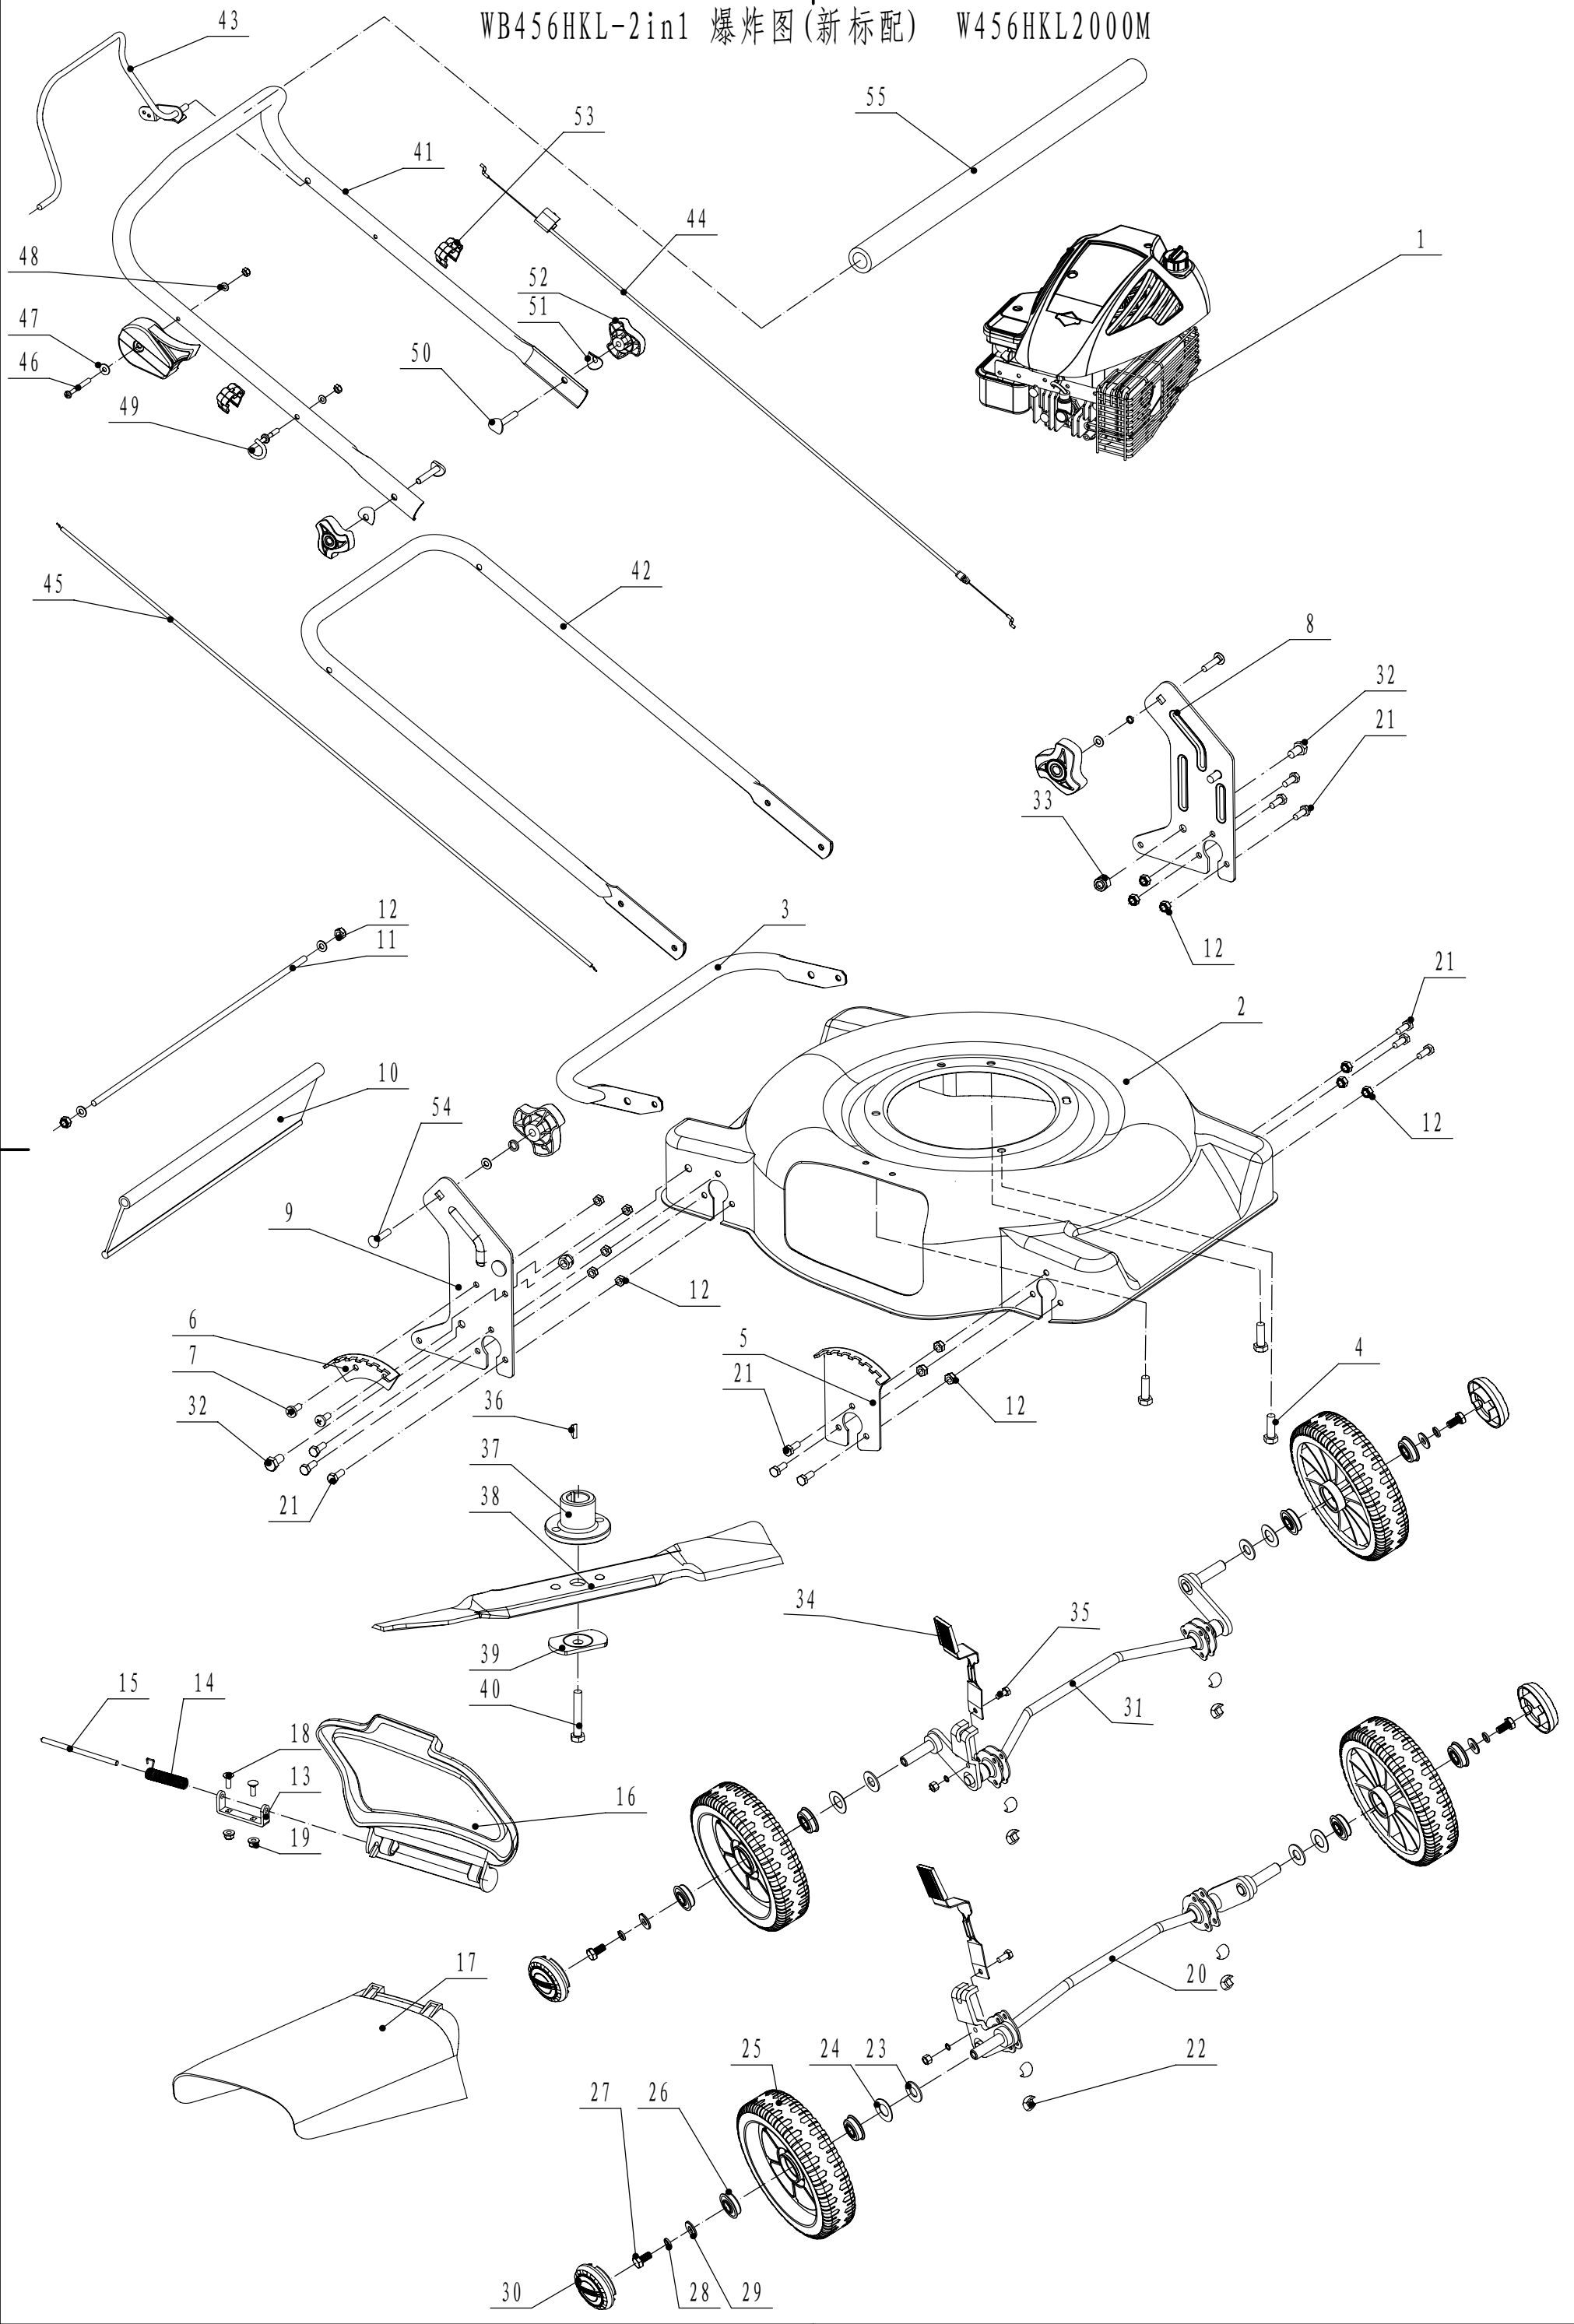

WB456HKL-2in1 爆炸图(新标配) W456HKL2000M

2013

WB 456 HKL 2-1 13

Ersatzteilliste

Nr.	Artikelnummer	Bez. Deutsch	Bez. Englisch	Anzahl
1	XT-7	Motor	engine	1
2	4510101070/20	Gehäuse	chassis	1
3	4510128010/22	Stoßstange	tail bumper	1
4	5320115010	Sicherungsmutter	lock knob	3
5	4510106010/01	Höhenverstellung	front graduator	1
6	4510106020/01	Einstellraste	rear graduator	1
7	0104006014	Bolzen	cross slot screw	4
8	4510108030/22	Halter (links)	left bracket	1
9	4510109030/22	Halter (rechts)	right bracket	1
10	4510111030	Schutz	rear deflector	1
11	4510112020/02	Stange	deflector pivot	1
12	0202006000	Sicherungsmutter	lock nut	20
13	5020118010/02	Federhalter	side cover bracket	1
14	5020119010	Feder	side cover spring	1
15	5020120010/02	Stange	side cover pivot	1
16	4510125010	Mulchklappe	side cover	1
17	4510126010	Seitenauswurfklappe	side discharge deflector	1
18	0107006014/02	Bolzen	square neck bolt	2
19	0204006000	Mutter	hex flange lock nut	2
20	4510201040/01	Vorderachse	front shaft assembly	1
21	0102006016	Flanschraube	hex flange bolt	12
22	5310209010	Lager	spherical surface bearing	8
23	5310210010/02	Scheibe	spacer	4
24	5310211010/04	Unterlegscheibe	spring washer	4
25	4510210010	Rad	wheel	4
26	4510214010	Kugellager	bearing	8
27	0101008015	Bolzen	hex bolt	4
28	0401008000	Federscheibe	spring washer	4
29	0301008000	Unterlegscheibe	flat washer	6
30	5310214010	Radkappe	wheel hub cap	4
31	4510301050/01	Hinterachse	rear shaft assembly	1
32	0102008020	Schraube	hex flange bolt	2
33	0202008000	Sicherungsmutter	lock nut	2
34	4510302010/80	Hebel	adjustment lever	2
35	0102006014	Bolzen	hex flange bolt	2
36	4510401010	Keil	key	1
37	5330402010/02	Messerbolzen	adapter	1
38	4510405030/22	Mulchmesser	blade	1