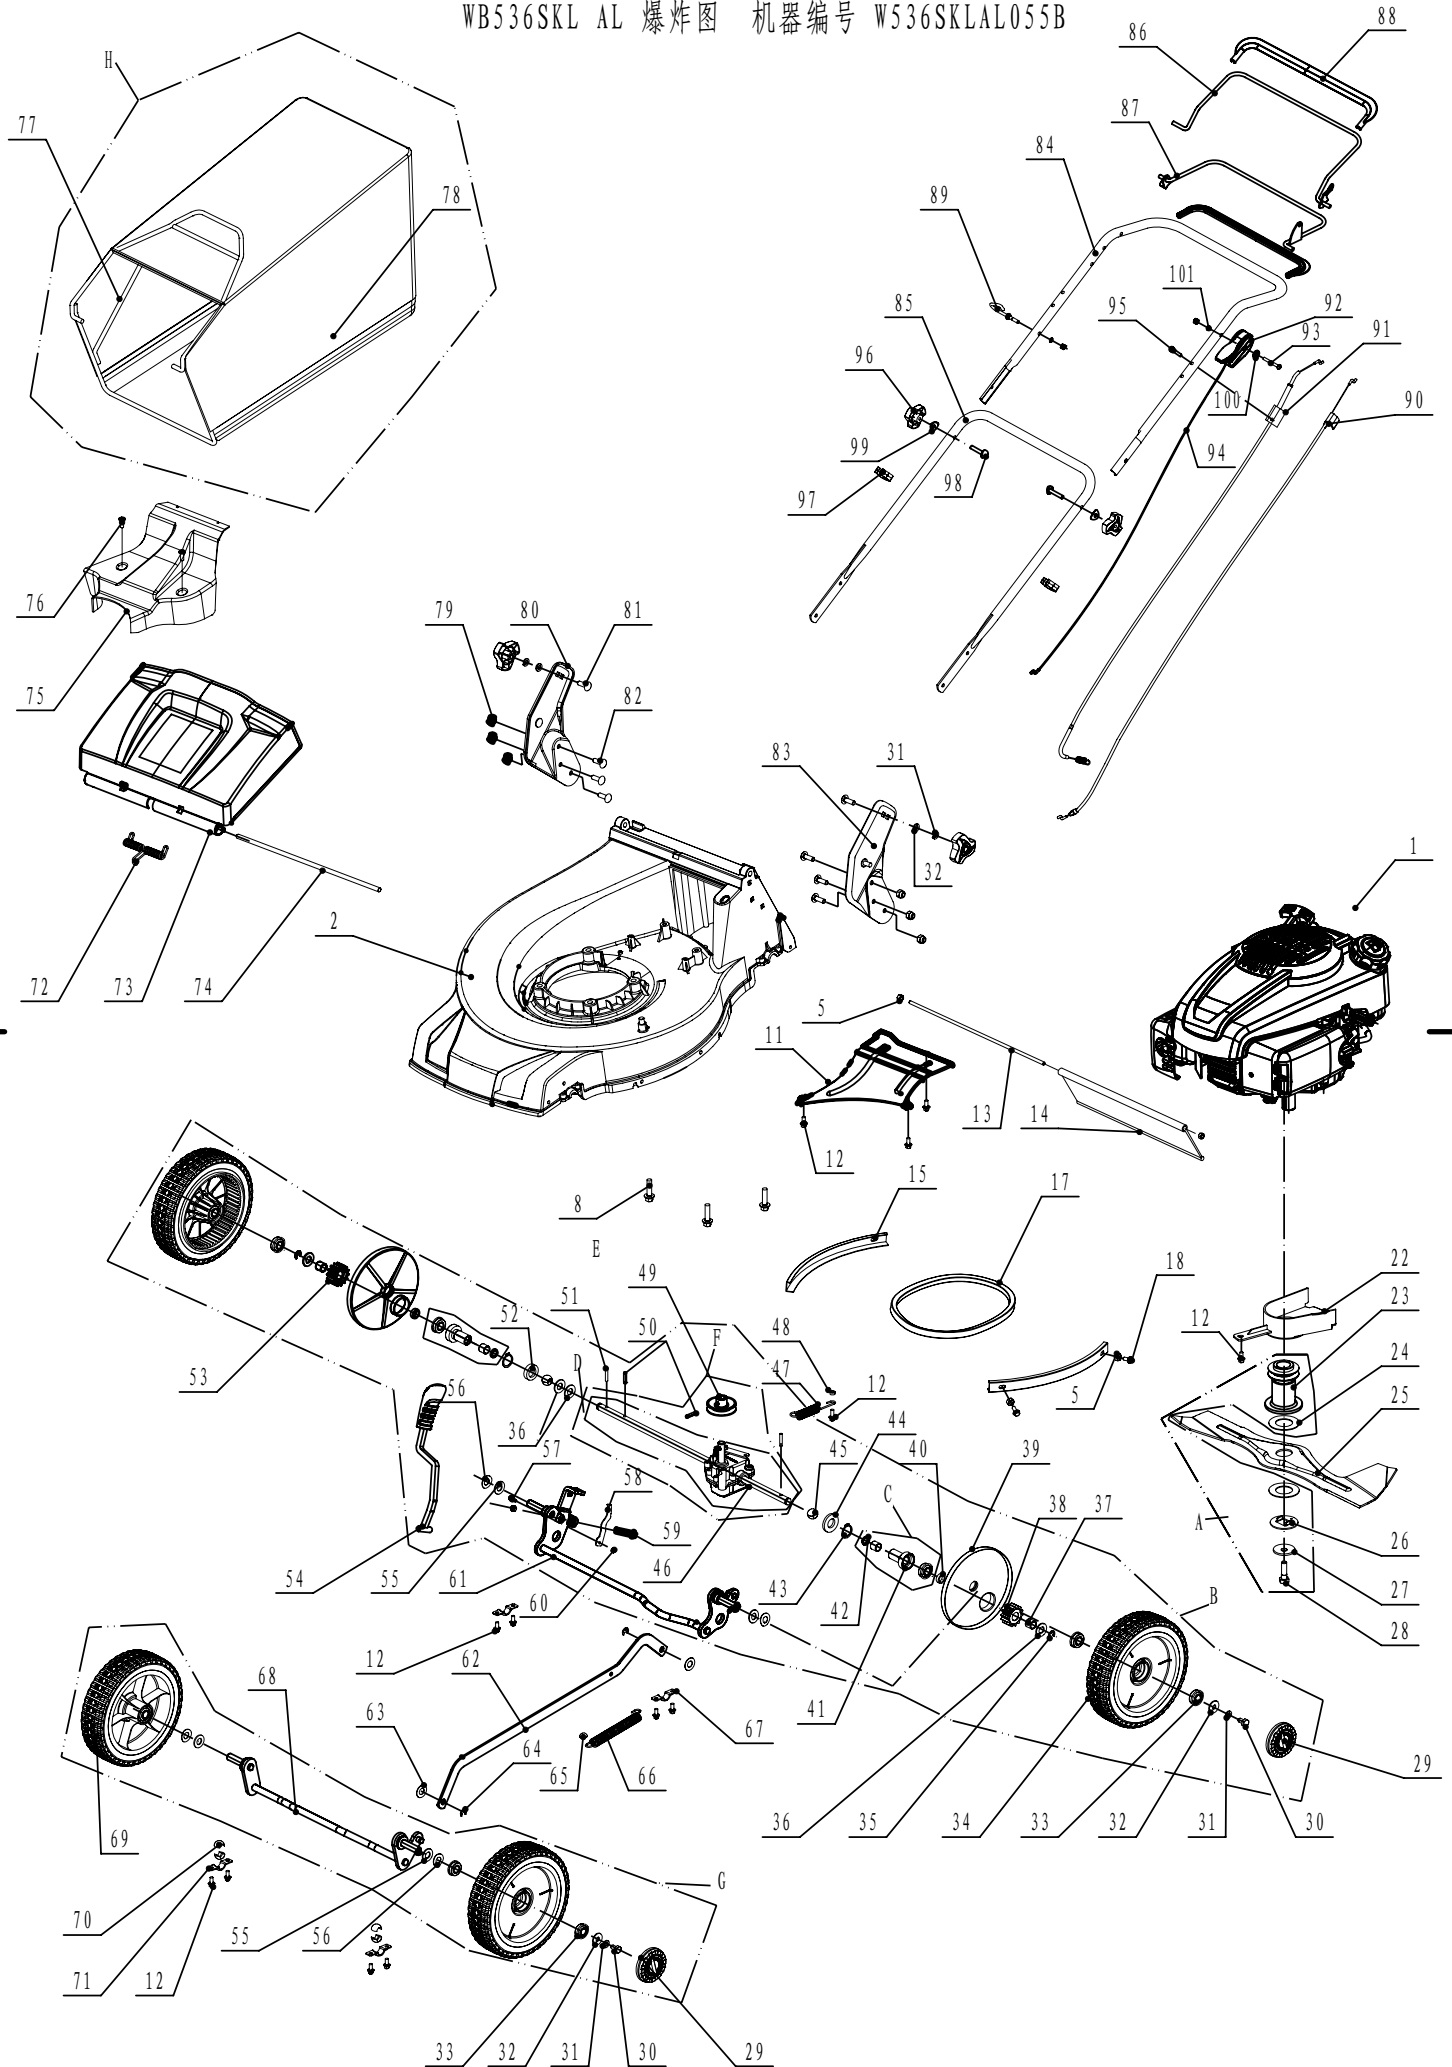

WB536SKL AL 爆炸图 机器编号 W536SKLAL055B

Ersatzteilliste**WB 536 SKL AL (rot)****2013**

Nr.	Ersatzteilnummer	Bez. Deutsch	Anzahl
1	PH-XT173	Motor	1
2	5380101010/43	Gehäuse	1
3	0102006016	Flanschschraube	4
8	4820102010	Schraube	3
11	5380102010/43	Schutz	1
12	4820104011	Schraube	13
13	5340116010/02	Stange	1
14	5320125010	Gummischutz	1
15	5340109010/22	Verschleißeinlage	2
17	5620133010S	Keilriemen	1
18	0102006010	Schraube	4
22	4820402012	Schutz	1
23	4820404030/02	Messerhalter	1
24	5310402010	Friktionsscheibe	2
25	5310403010/22	Messer	1
26	5310404010/02	Scheibe	1
27	5310406010/04	Scheibe	1
28	5310415010	Messerbolzen	1
29	5310214010	Radkappe	4
30	0101008015	Schraube	4
31	0401008000	Scheibe	8
32	0302008000	Scheibe	4
33	5310213010	Kugellager	10
34	5340309010	Rad	2
35	1301009000	Simmerring	2
36	5020311010/04	Scheibe	4
37	5320326010	Hülse	4
38	5320320010	Zahnrad	1
39	5340310010	Schutz	2
40	4820318010/02	Ring	2
41	5320324020/02	Hülse	2
42	5320327010	Ring	2
43	1001020000	Simmerring	2
44	4820326010/02	Scheibe	1
45	5320328010	Nylon Lager	2
46	Y205380	Getriebe	1
47	4820317010	Feder	1
48	4820317011	Buchse	1
49	5020308020	Riemenscheibe	1
50	0701005020	Splint	2
51	5320322010	Splint	2
52	5320329010/02	Lager	1
53	5320321010	Zahnrad	1
54	5380311010	Hebel	1
55	5310210010/02	Scheibe	4
56	5310211010/04	Scheibe	4
57	0101005016	Hülse	1
58	5380314010/04	Halterung	1
59	0101006055	Bolzen	1
60	0202005000	Nut	1
61	5380301010/01	Hinterachse	1
62	5380313010/43	Verbindungsstange	1
63	4820306013	Scheibe	2
64	1301008000	Simmerring	2