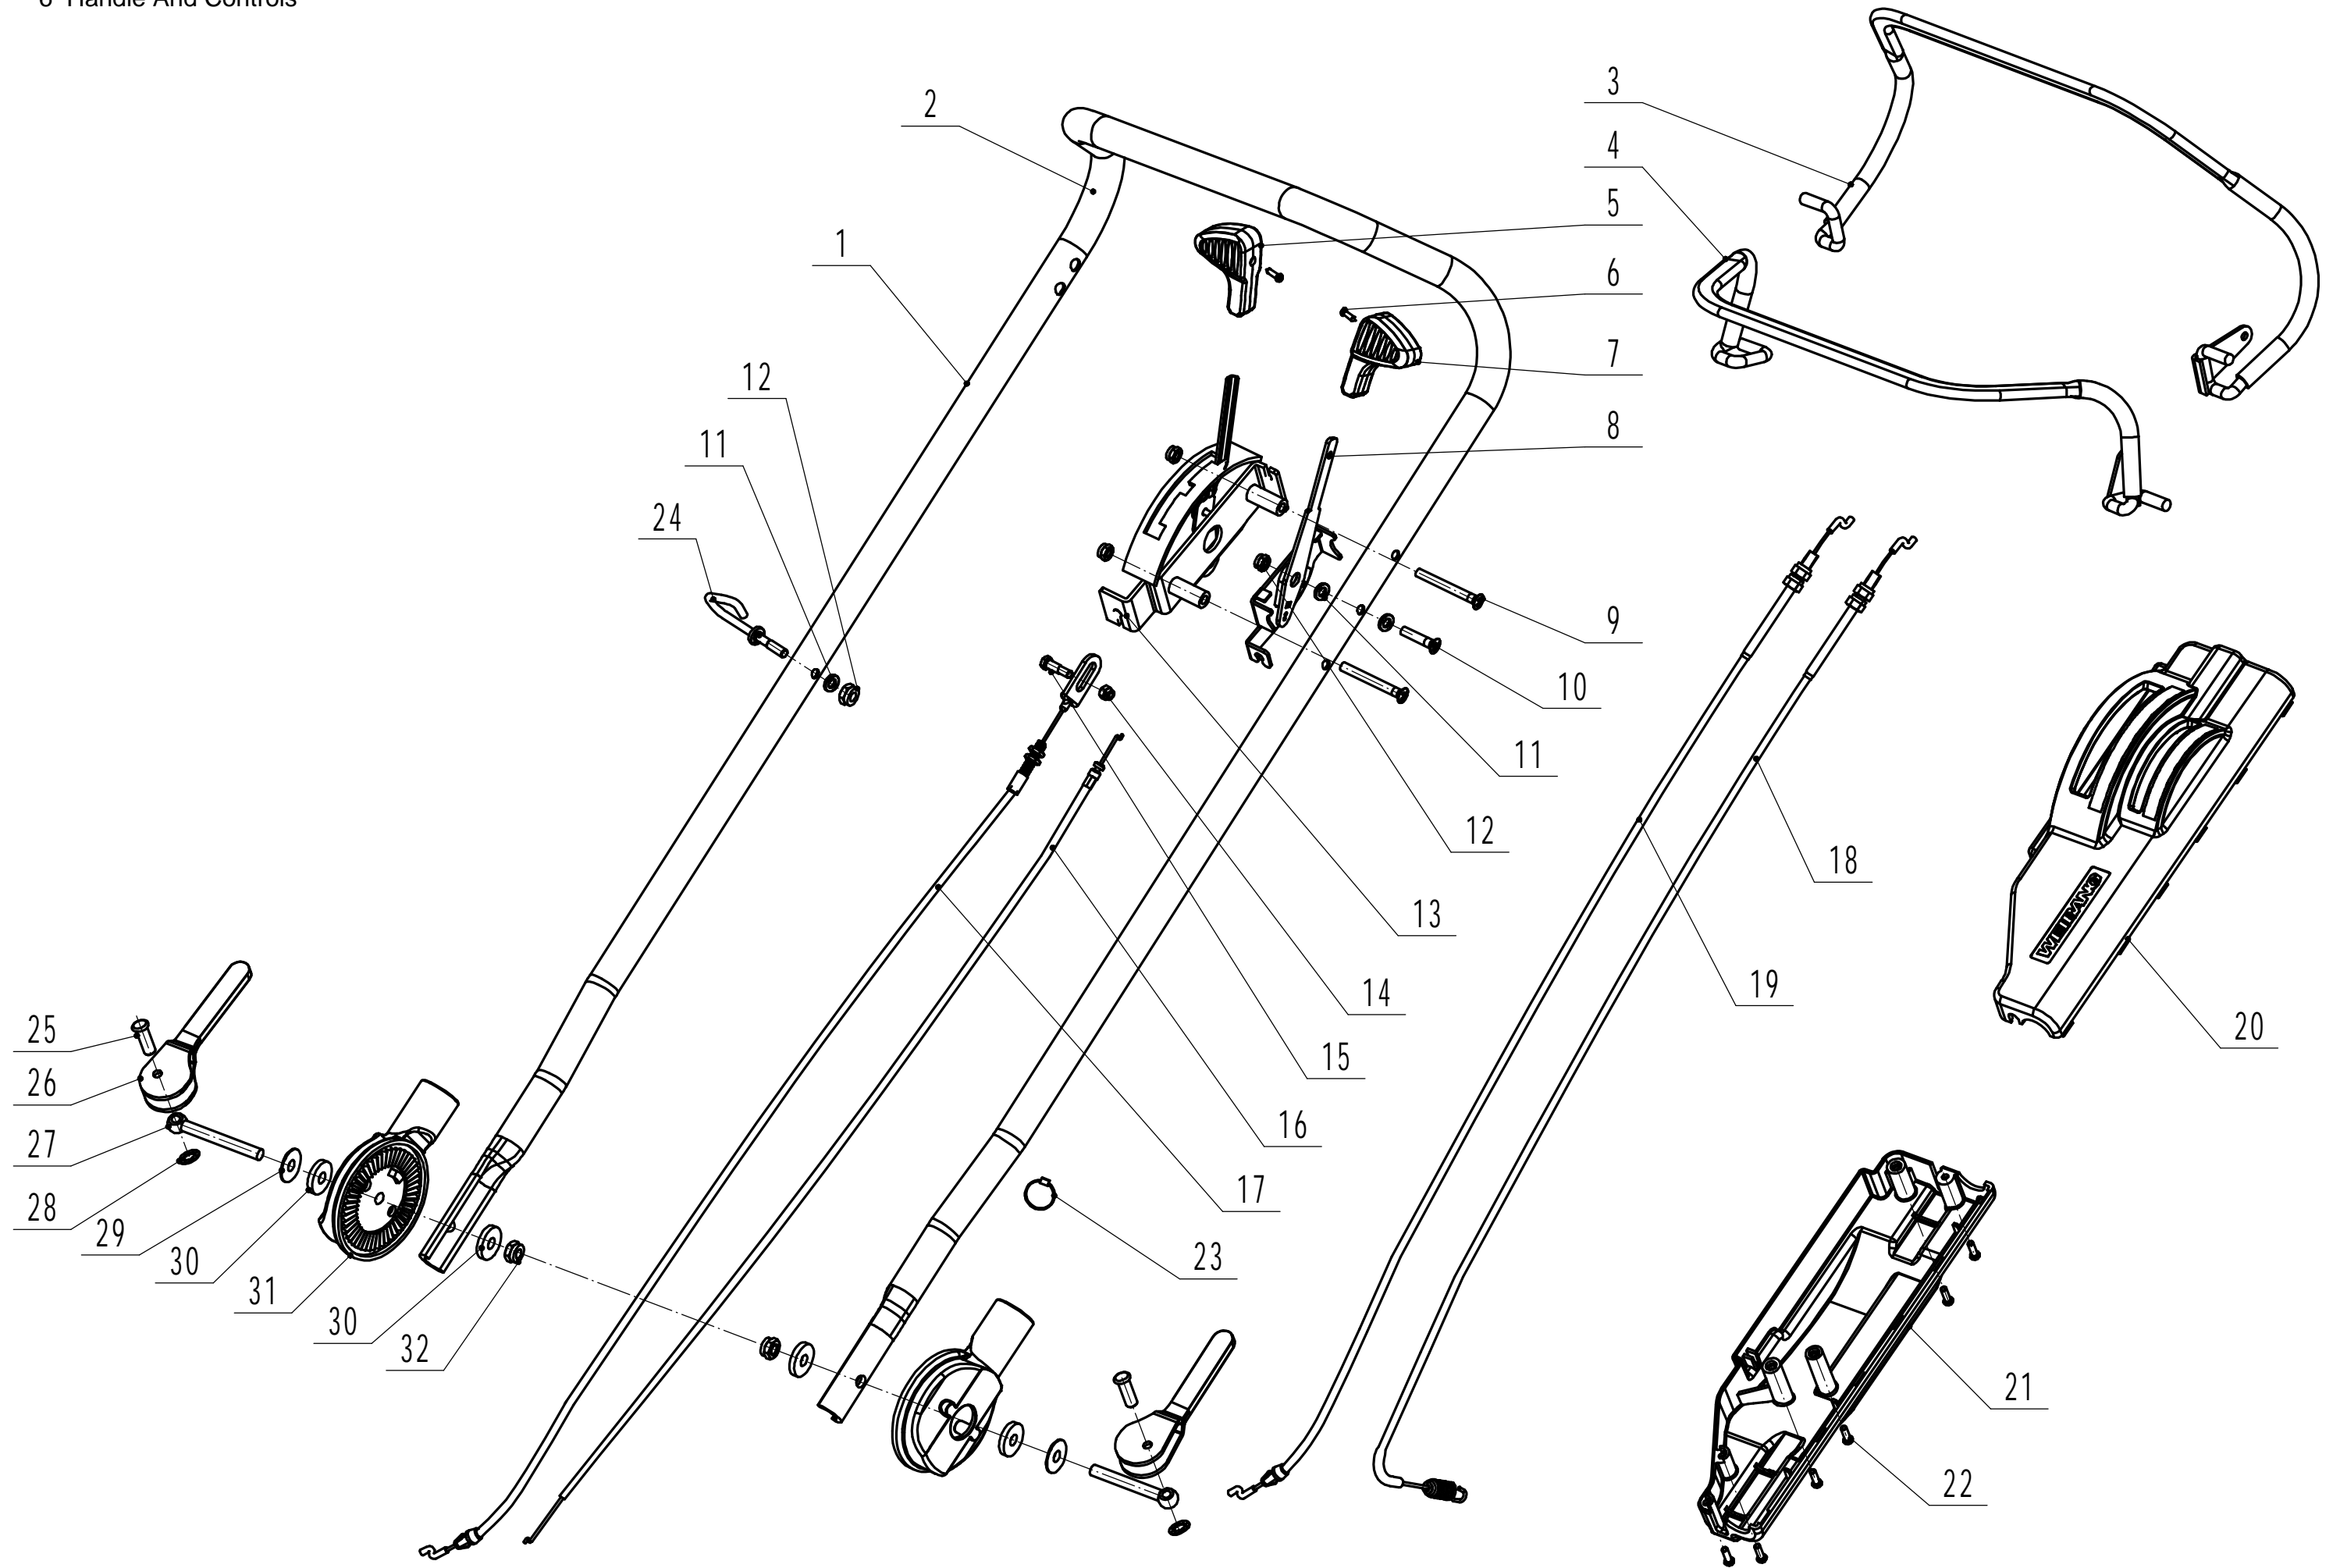

6 Handle And Controls

6	Ersatzteilliste WB 536 SK VM GL 2017			
Nr.	Ersatzteilliste	Bezeichnung Deutsch	Bezeichnung Englisch	Anzahl
1	GM53F090000010/42	Holm	Upper Handle	1
2	GM56E010000080	Gummischutz	Handle Grip	1
3	5020506030S/42	Kupplungsgriff	Clutch Lever	1
4	5020503020S/42	Griff	OPC Lever	1
5	5380508010	Knopf	Grip - Speed Lever	1
6	0106003013	Schraube	Screw-ST2.9x13	2
7	5380510010	Kappe	Grip - Throttle Lever	1
8	5380512010	Hebel	Throttle Control Bracket	1
9	0108006060	Schraube	Screw-M6x60	2
10	0108006050	Schraube	Screw-M6x50	1
11	0301006000	Scheibe	Spacer	3
12	0202006000	Sicherungsmutter	Lock nut-M6	1
13	5020501050S	Verstellsegment	Speed Control Bracket	1
14	0202005000	Sicherungsmutter	Lock nut-M5	1
15	5360506011	Schraube	Speed adjustment cable bolt	1
16	YM90-1090-B	Gaszug	throttle cable	1
17	TX152-1153	Geschwindigkeitszug	speed control cable	1
18	LH180-1292-P	Kupplungszug	Clutch Cable	1
19	BS120-1200	Bremskabel	OPC Cable (Engine Brake)	1
20	5020501030S	Schutz	Control Cover - Upper	1
21	5020501040S	Schutz	Control Cover - Lower	1
22	0113040018	Schraube	Screw- PT4.0x18	4
23	ZD3/190	Ring	Cable Tie - 3X190mm	1
24	4510511010/01	Kabelhalter	Hook - Starter Rope	1
25	0801008022	Stift	Pin-8x22	2
26	GM56A100500000	Griff	Lock Lever	2
27	GM48S000000100/02	Bolzen	Bolt	2
28	4510114030	Buchse	Cap-SPN-8	2
29	GM56A100000040/04	Scheibe	Spacer	2
30	GM56A100000050/01	Scheibe	Spacer	3
31	GM48S030200000	Verstellsegment	Tooth Disc Kit	2
32	0201008000DD	Mutter	Lock Nut-M8	2