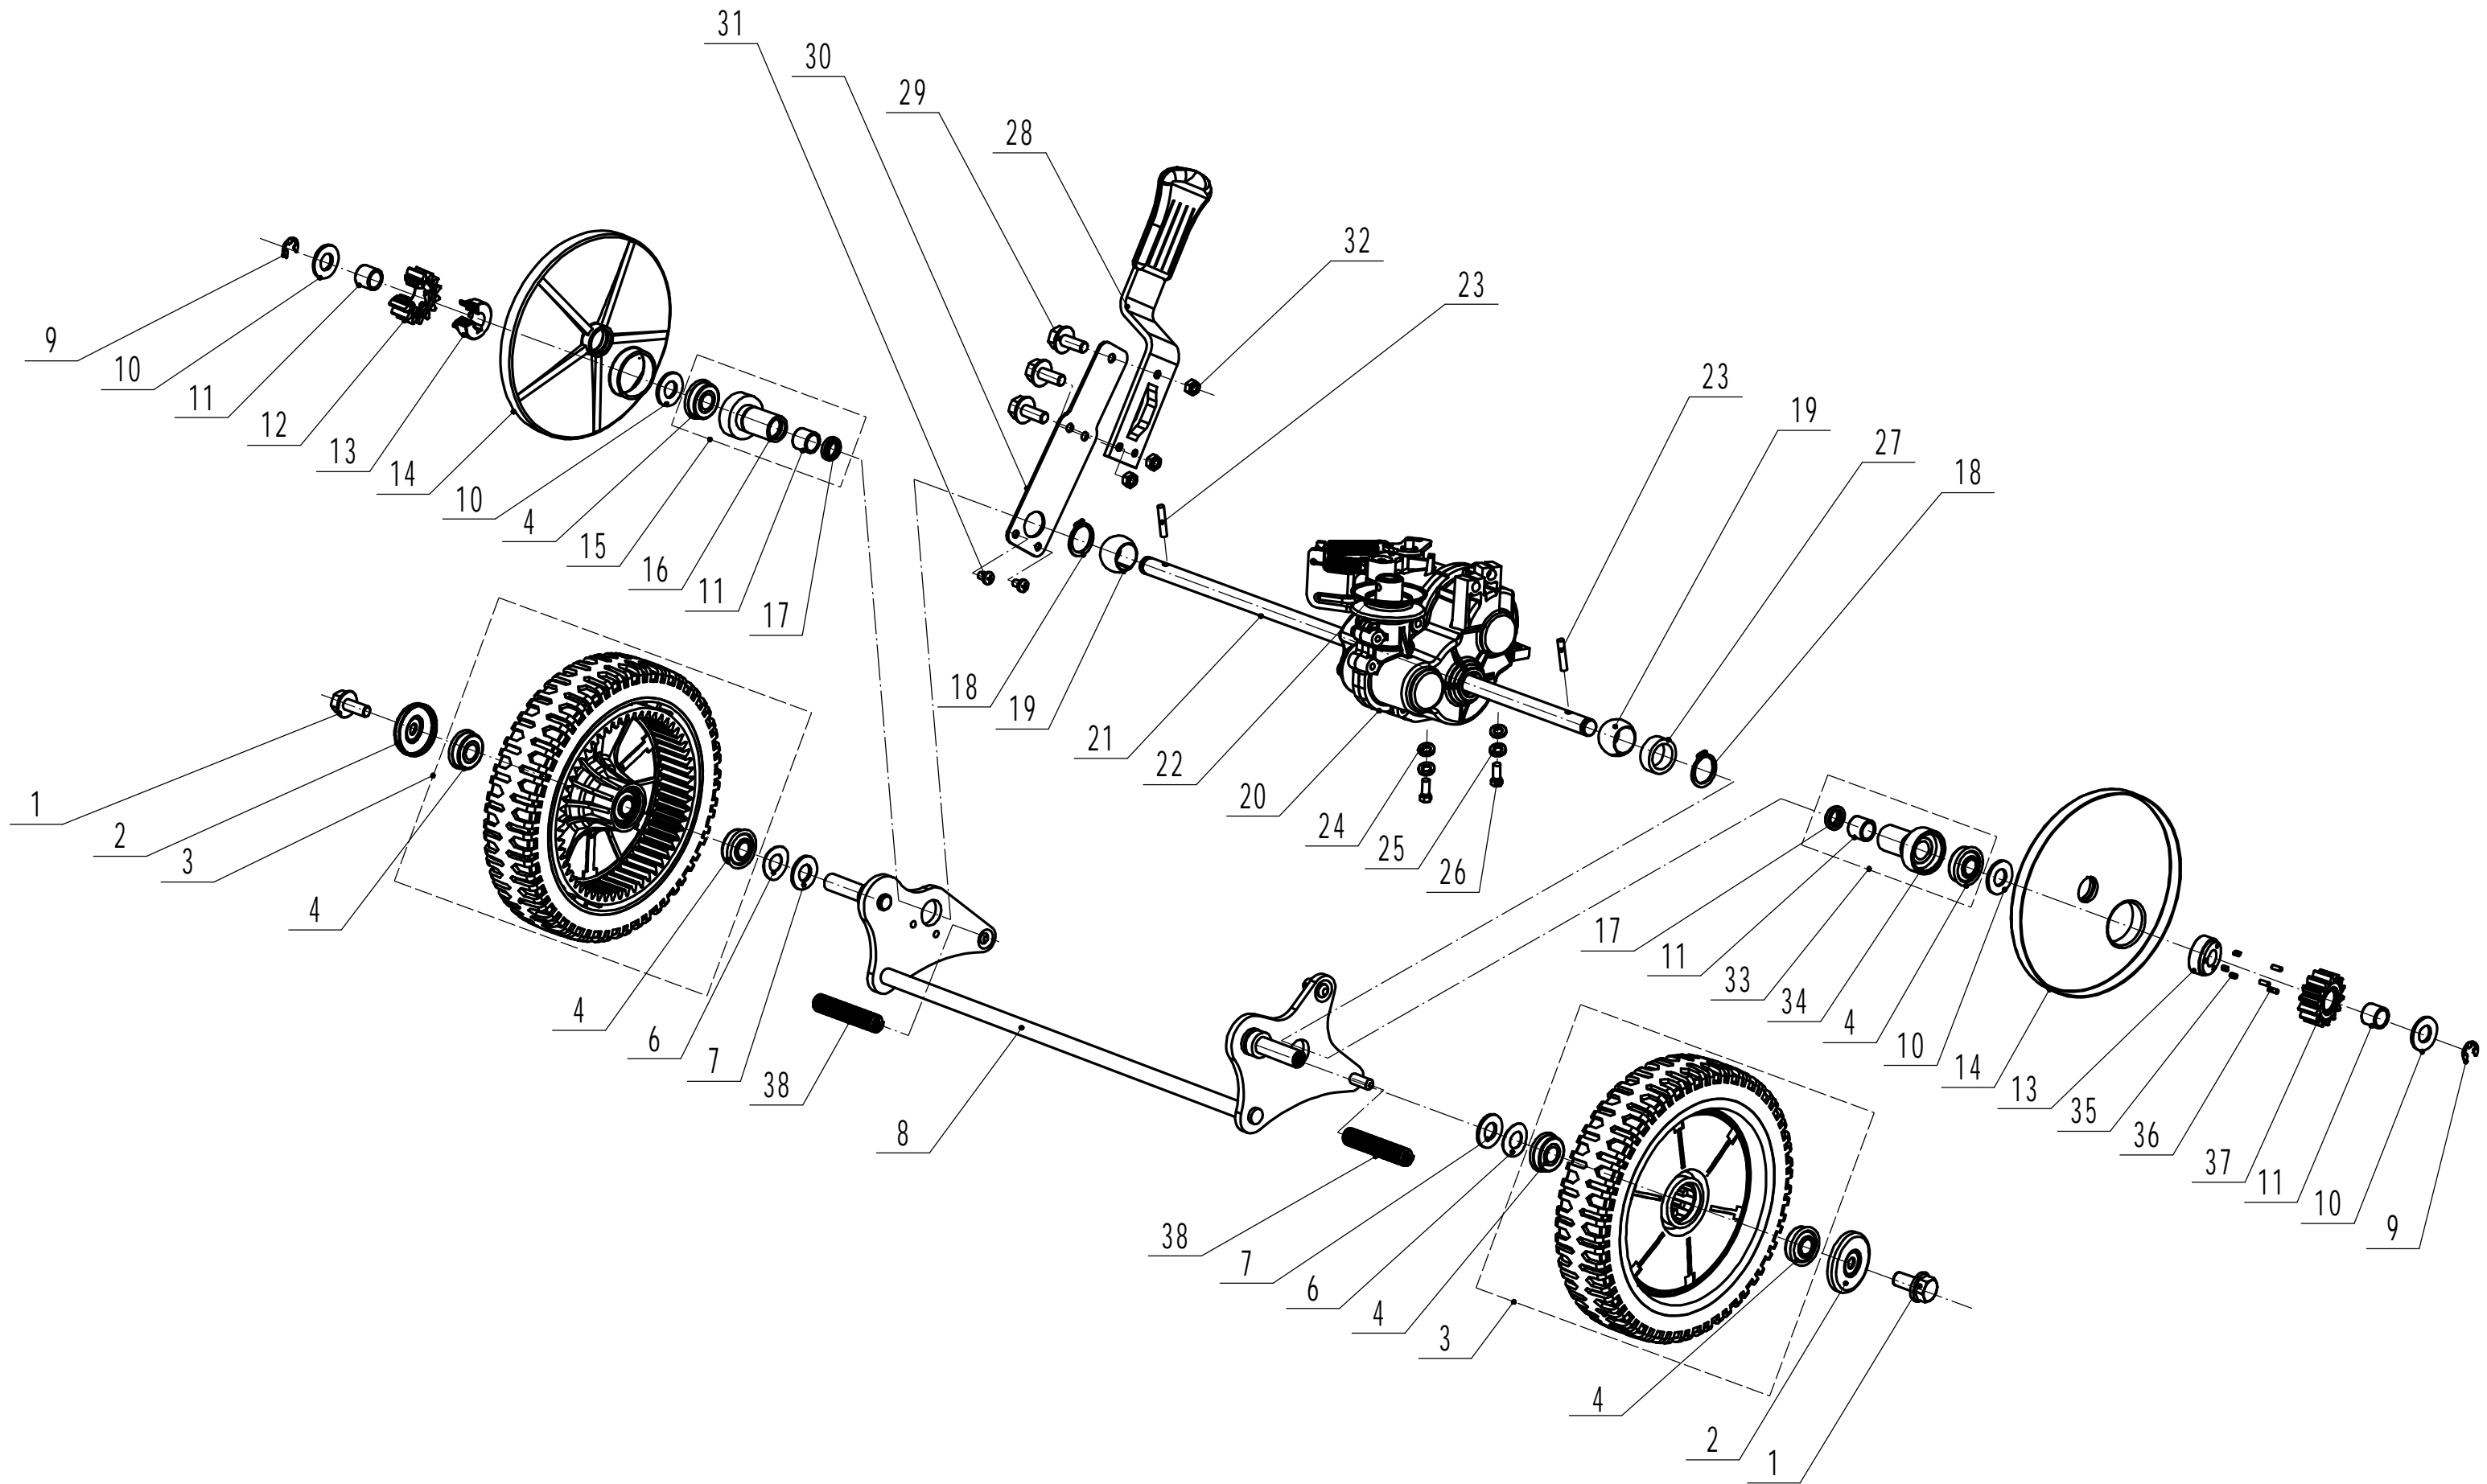

5 Rear Axle

5	Ersatzteilliste WB 536 SK VM GL			2017
Nr.	Ersatzteilliste	Bezeichnung Deutsch	Bezeichnung Englisch	Anzahl
1	0102008016	Bolzen	Bolt-M8x16	2
2	48R0210012/01	Abdeckscheibe	Wheel Cap	2
3	5340309011	Rad hinten Alu	Al wheel- 9"	2
4	5310213010	Lager	Bearing	6
6	5310211010/02	Federscheibe	Spring Washer	2
7	5310210010/02	Scheibe	Spacer	2
8	GM53F030100000/01	Hinterachse	Rear Axle Welding	1
9	1301009000	Sicherungsring	E-Clip - M9	2
10	5020311010/04	Scheibe	Spacer	4
11	5320326010P	Lager	Bearing	4
12	HQ000100020	Zahnrad (rechts)	Drive Pinion - R/H	1
13	HQ000100050	Halter	Block - Drive Pinion	2
14	5340312010	Schutz	Shield	2
16	5320325020/02	Lager	Right Bearing Sheath	1
17	5320327010	Staubabdeckung	Dust Seal	2
18	1001020000	Sicherungsring	Circlip - M20	2
19	5320328010	Nylon Lager	Bearing	2
20	Y20536PM	Getriebe	Transmission Assembly	1
22	HQ000000140/02	Riemenscheibe	Pulley	1
23	HQ000100060	Stift	Pin	2
24	0301006000	Scheibe	Spacer-M6	2
25	0401006000	Scheibe	Spring Washer-M6	2
26	0101006020	Schraube	Bolt-M6x20	2
27	5020310010/02	Buchse	Spacer	1
28	5360310010	Höheneinstellgriff	Adjustment Lever	1
29	0104006014	Bolzen	Screw-M6x14	3
30	5360311010/22	Halter	Spring Of Adjustment	1
31	0104005008	Bolzen	Screw-M5x8	2
32	02020060000	Sicherungsmutter	Lock Nut-M6	3
34	5320324020/02	Hülse	Left Bearing Sheath	1
35	HQ000100040	Federscheibe	Spring - Drive Pinion	6
36	HQ000100030	Stift	Pin - Drive Pinion	6
37	HQ000100010	Zahnrad (links)	Drive Pinion - L/H	1
38	GM53A020000010	Feder	Scraper	2