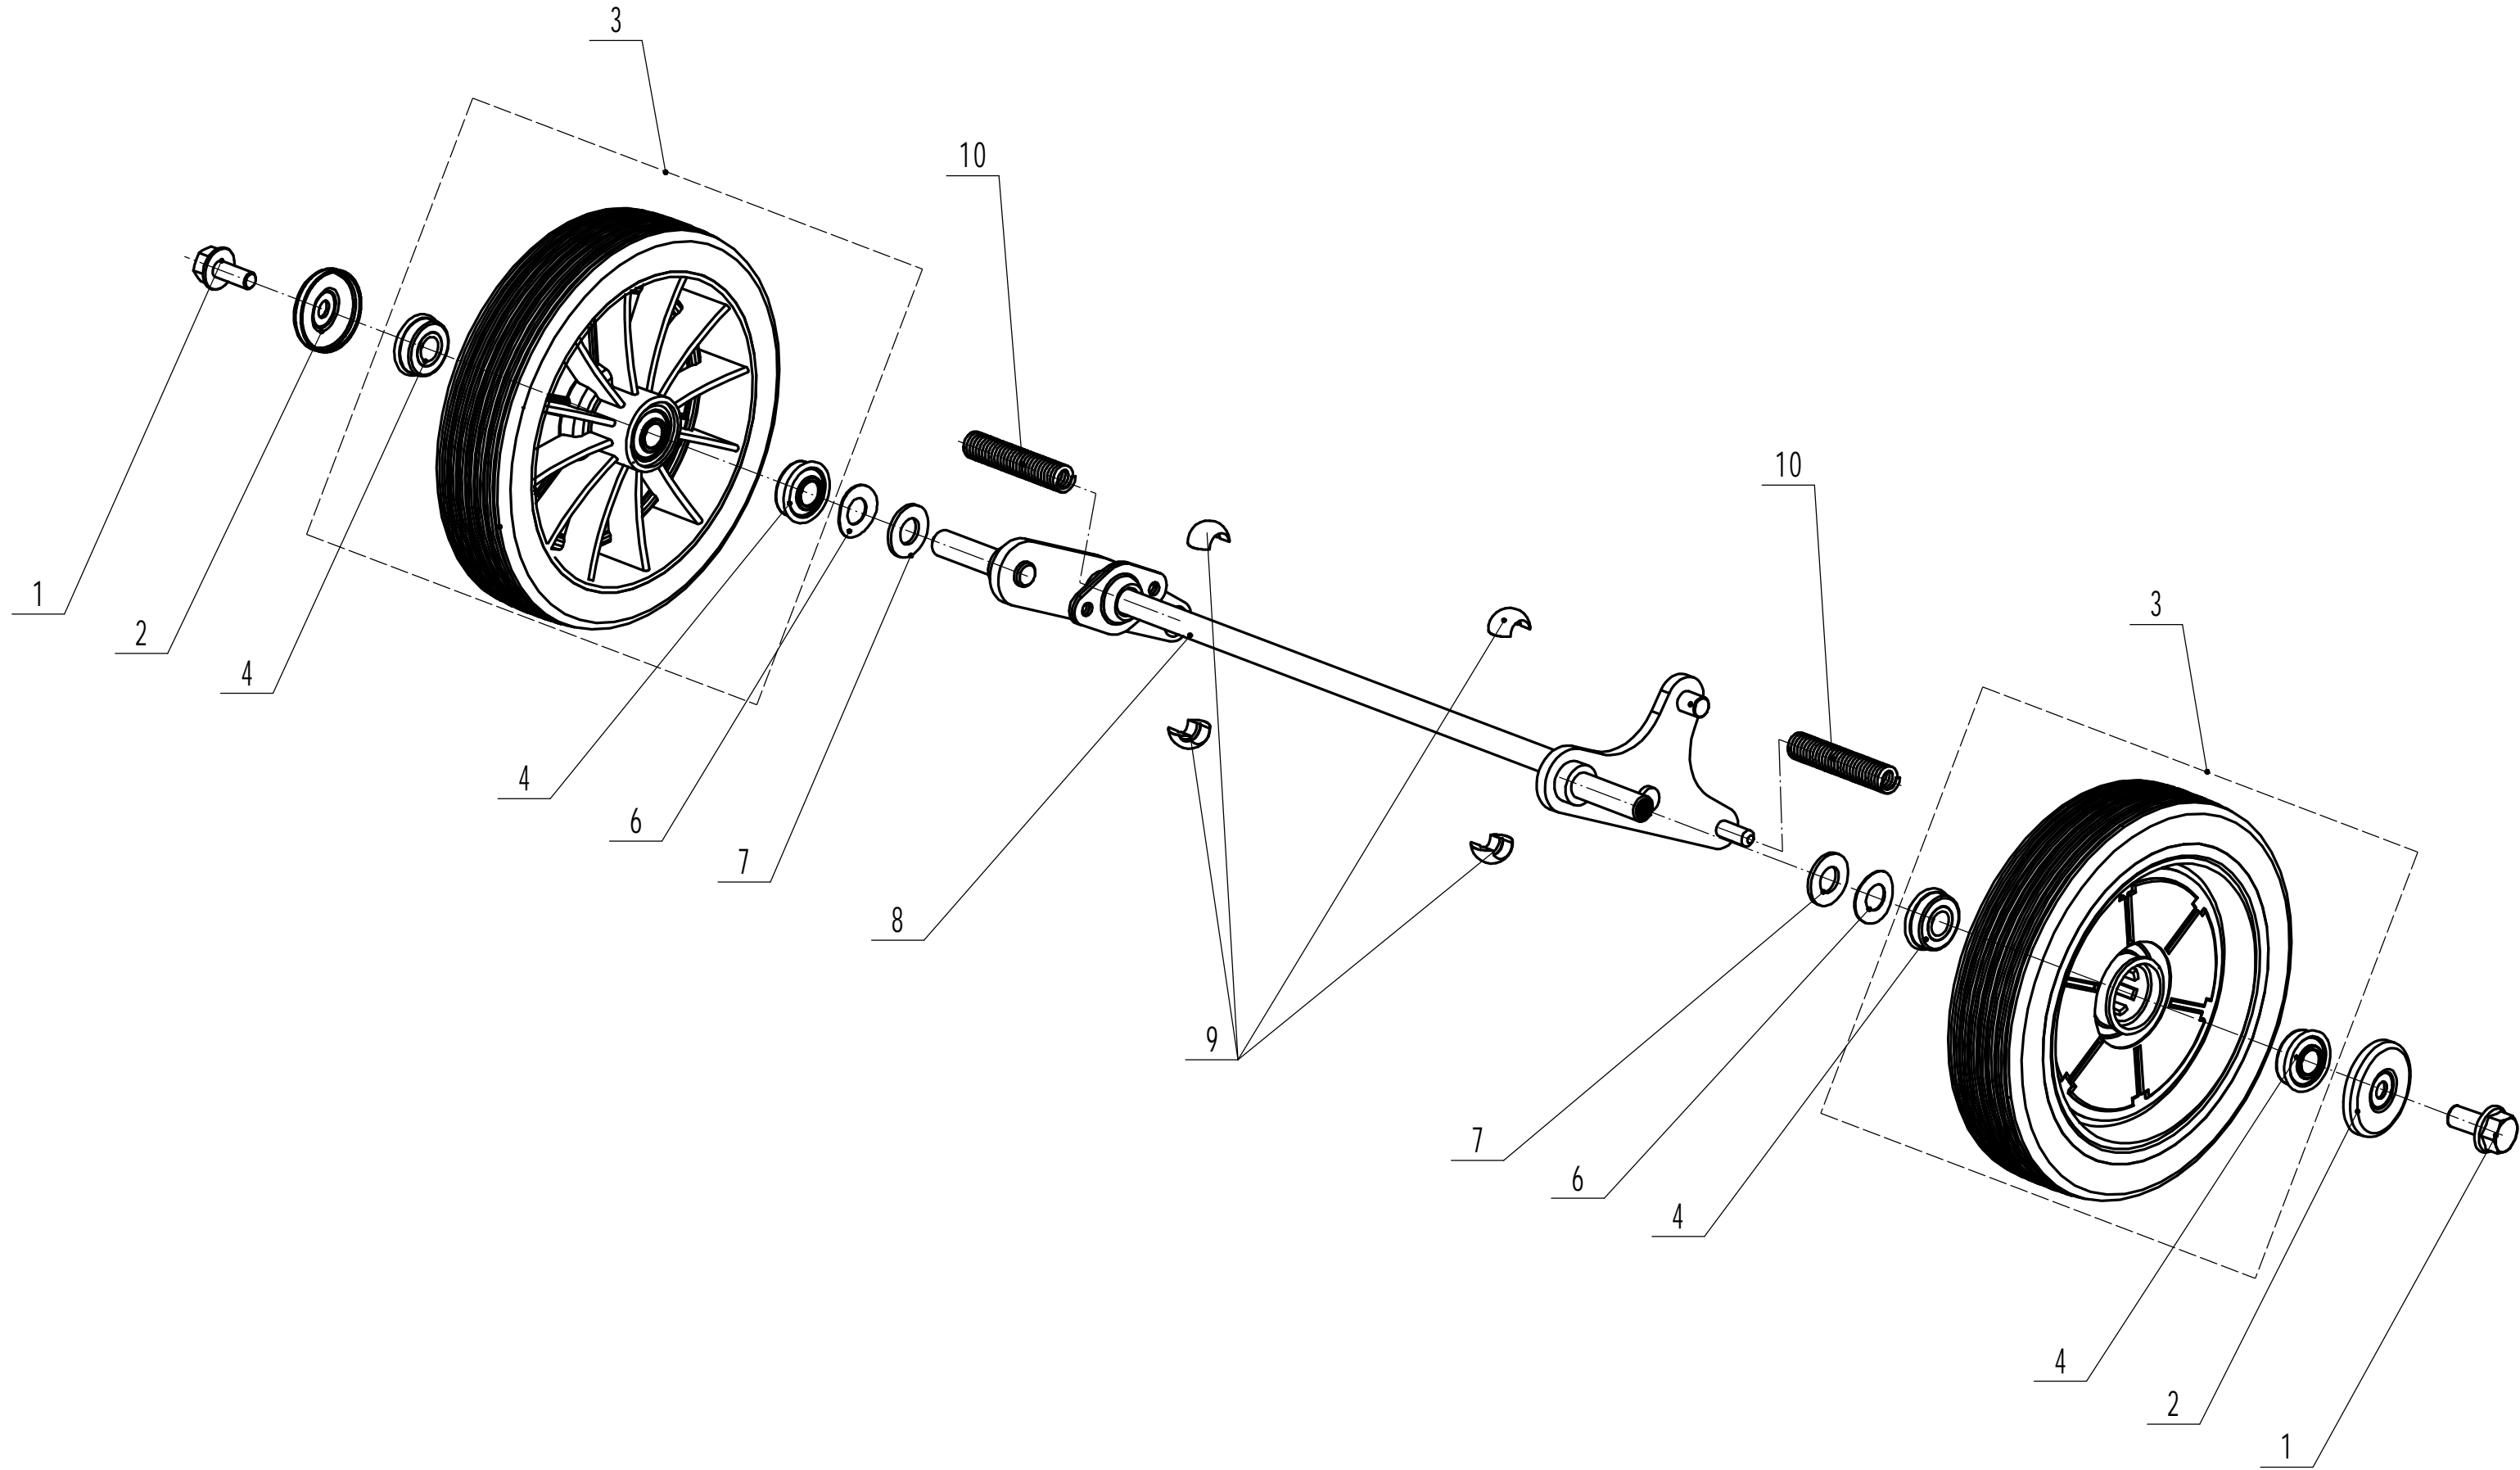

4 Front Axle

4	Ersatzteilliste WB 536 SK VM GL			2017
Nr.	Ersatzteilliste	Bezeichnung Deutsch	Bezeichnung Englisch	Anzahl
1	0102008016	Bolzen	Bolt-M8x16	2
2	48R0210012/01	Radkappe	Wheel Cap	2
3	5340206011	Rad vorn Alu	8" AL Self-propelled	2
4	5310213010	Lager	Bearing	4
6	5310211010/02	Federscheibe	Spring Washer	2
7	5310210010/02	Scheibe	Spacer	2
8	GM53F020100000/01	Vorderachse	Front Axle Welding	1
9	5310209010	Lager	Bearing Holder	4
10	GM53A020000010	Feder	Scraper	2