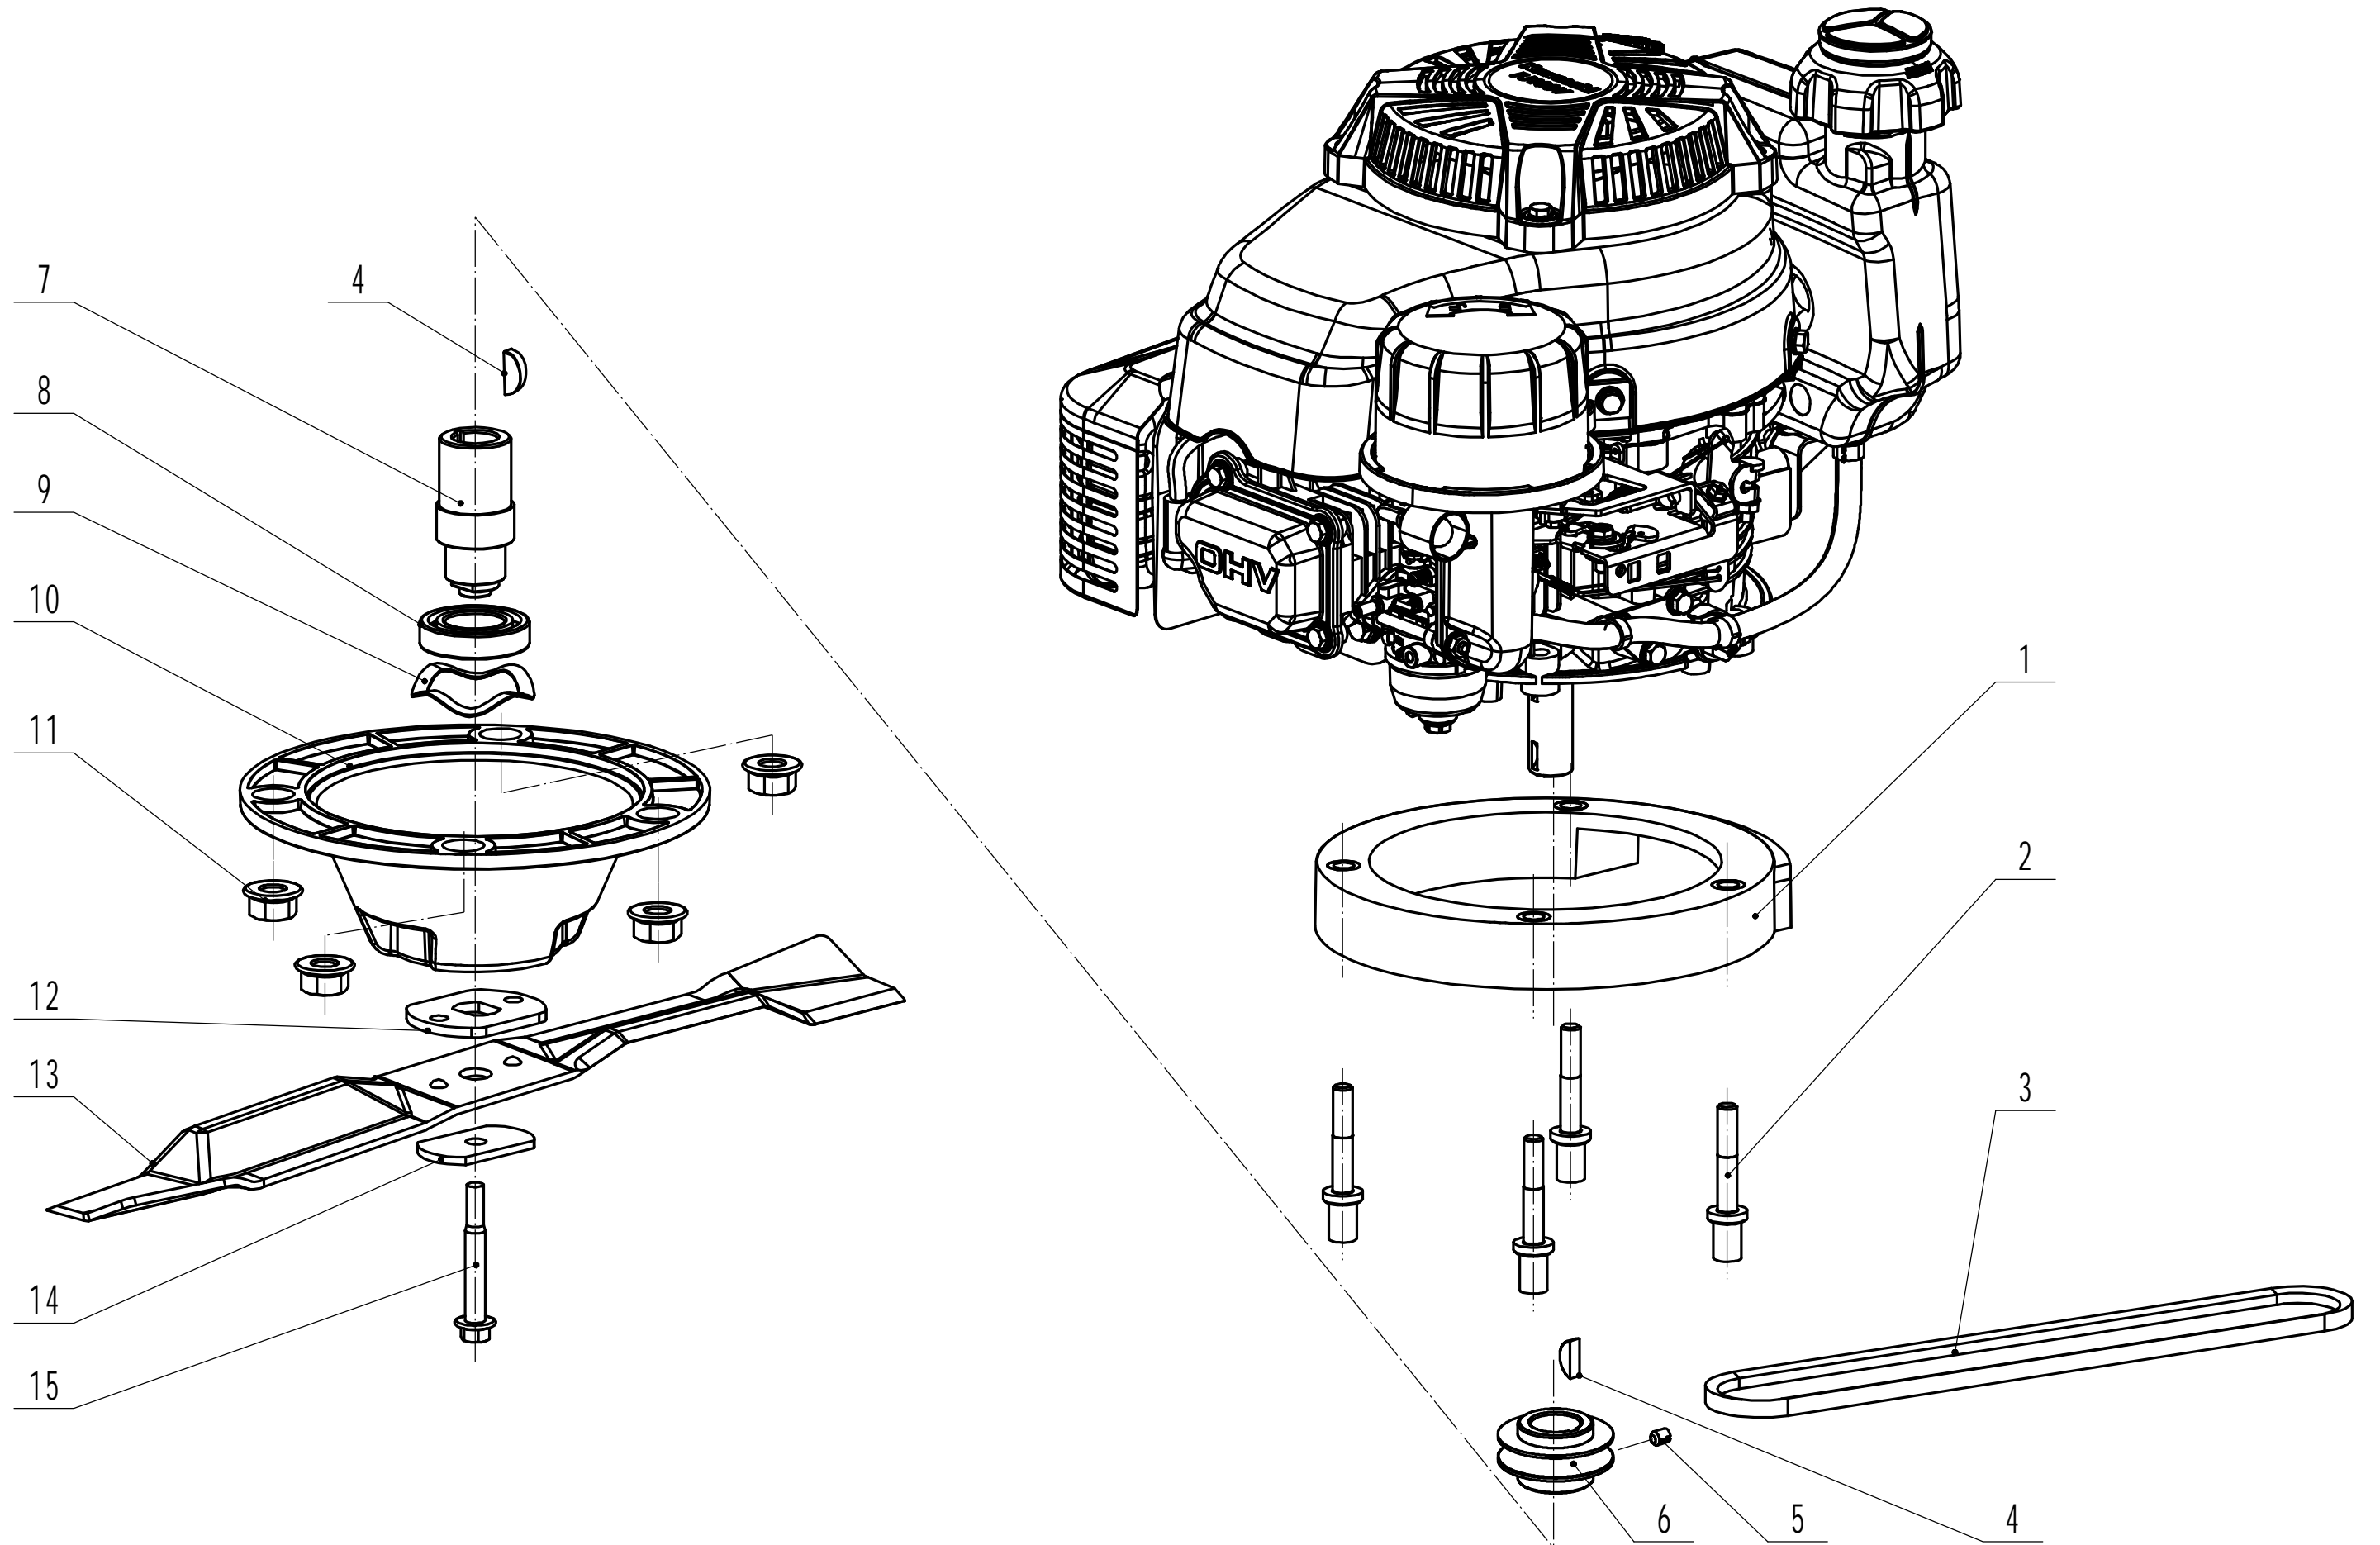

3 Blade System

3	Ersatzteilliste WB 536 SK VM GL			2017
Nr.	Ersatzteilliste	Bezeichnung Deutsch	Bezeichnung Englisch	Anzahl
1	GM53A050000000	Motorhalterung	Engine Base	1
2	GM53A000000070/02	Bolzen	Bolt	4
3	5320119011	Keilriemen	Belt-V10x805	1
4	4510401010	Keilriemen	Key	2
5	0105006006	Lochschraube	Screw- M6x6	1
6	5020402070/02	Riemenscheibe	Pulley	1
7	GM53A000000050/02	Messerhalter	Adapter	1
8	6006/2RS	Lager	Bearing	1
9	GM53A000000120	Federscheibe	Spring Washer	1
10	GM53A000000010	Spindelhalterung	Bracket	1
11	0204014000	Sicherungsmutter	Lock Nut-M14	4
12	GM53A000000060/02	Abstandshalter	Spacer	1
13	GM53A000000110/22	Mulchmesser	Blade	1
14	4510407010/04	Unterlegscheibe	Spring Washer	1
15	XYJ-200011	Messerbolzen	Bade Bolt	1