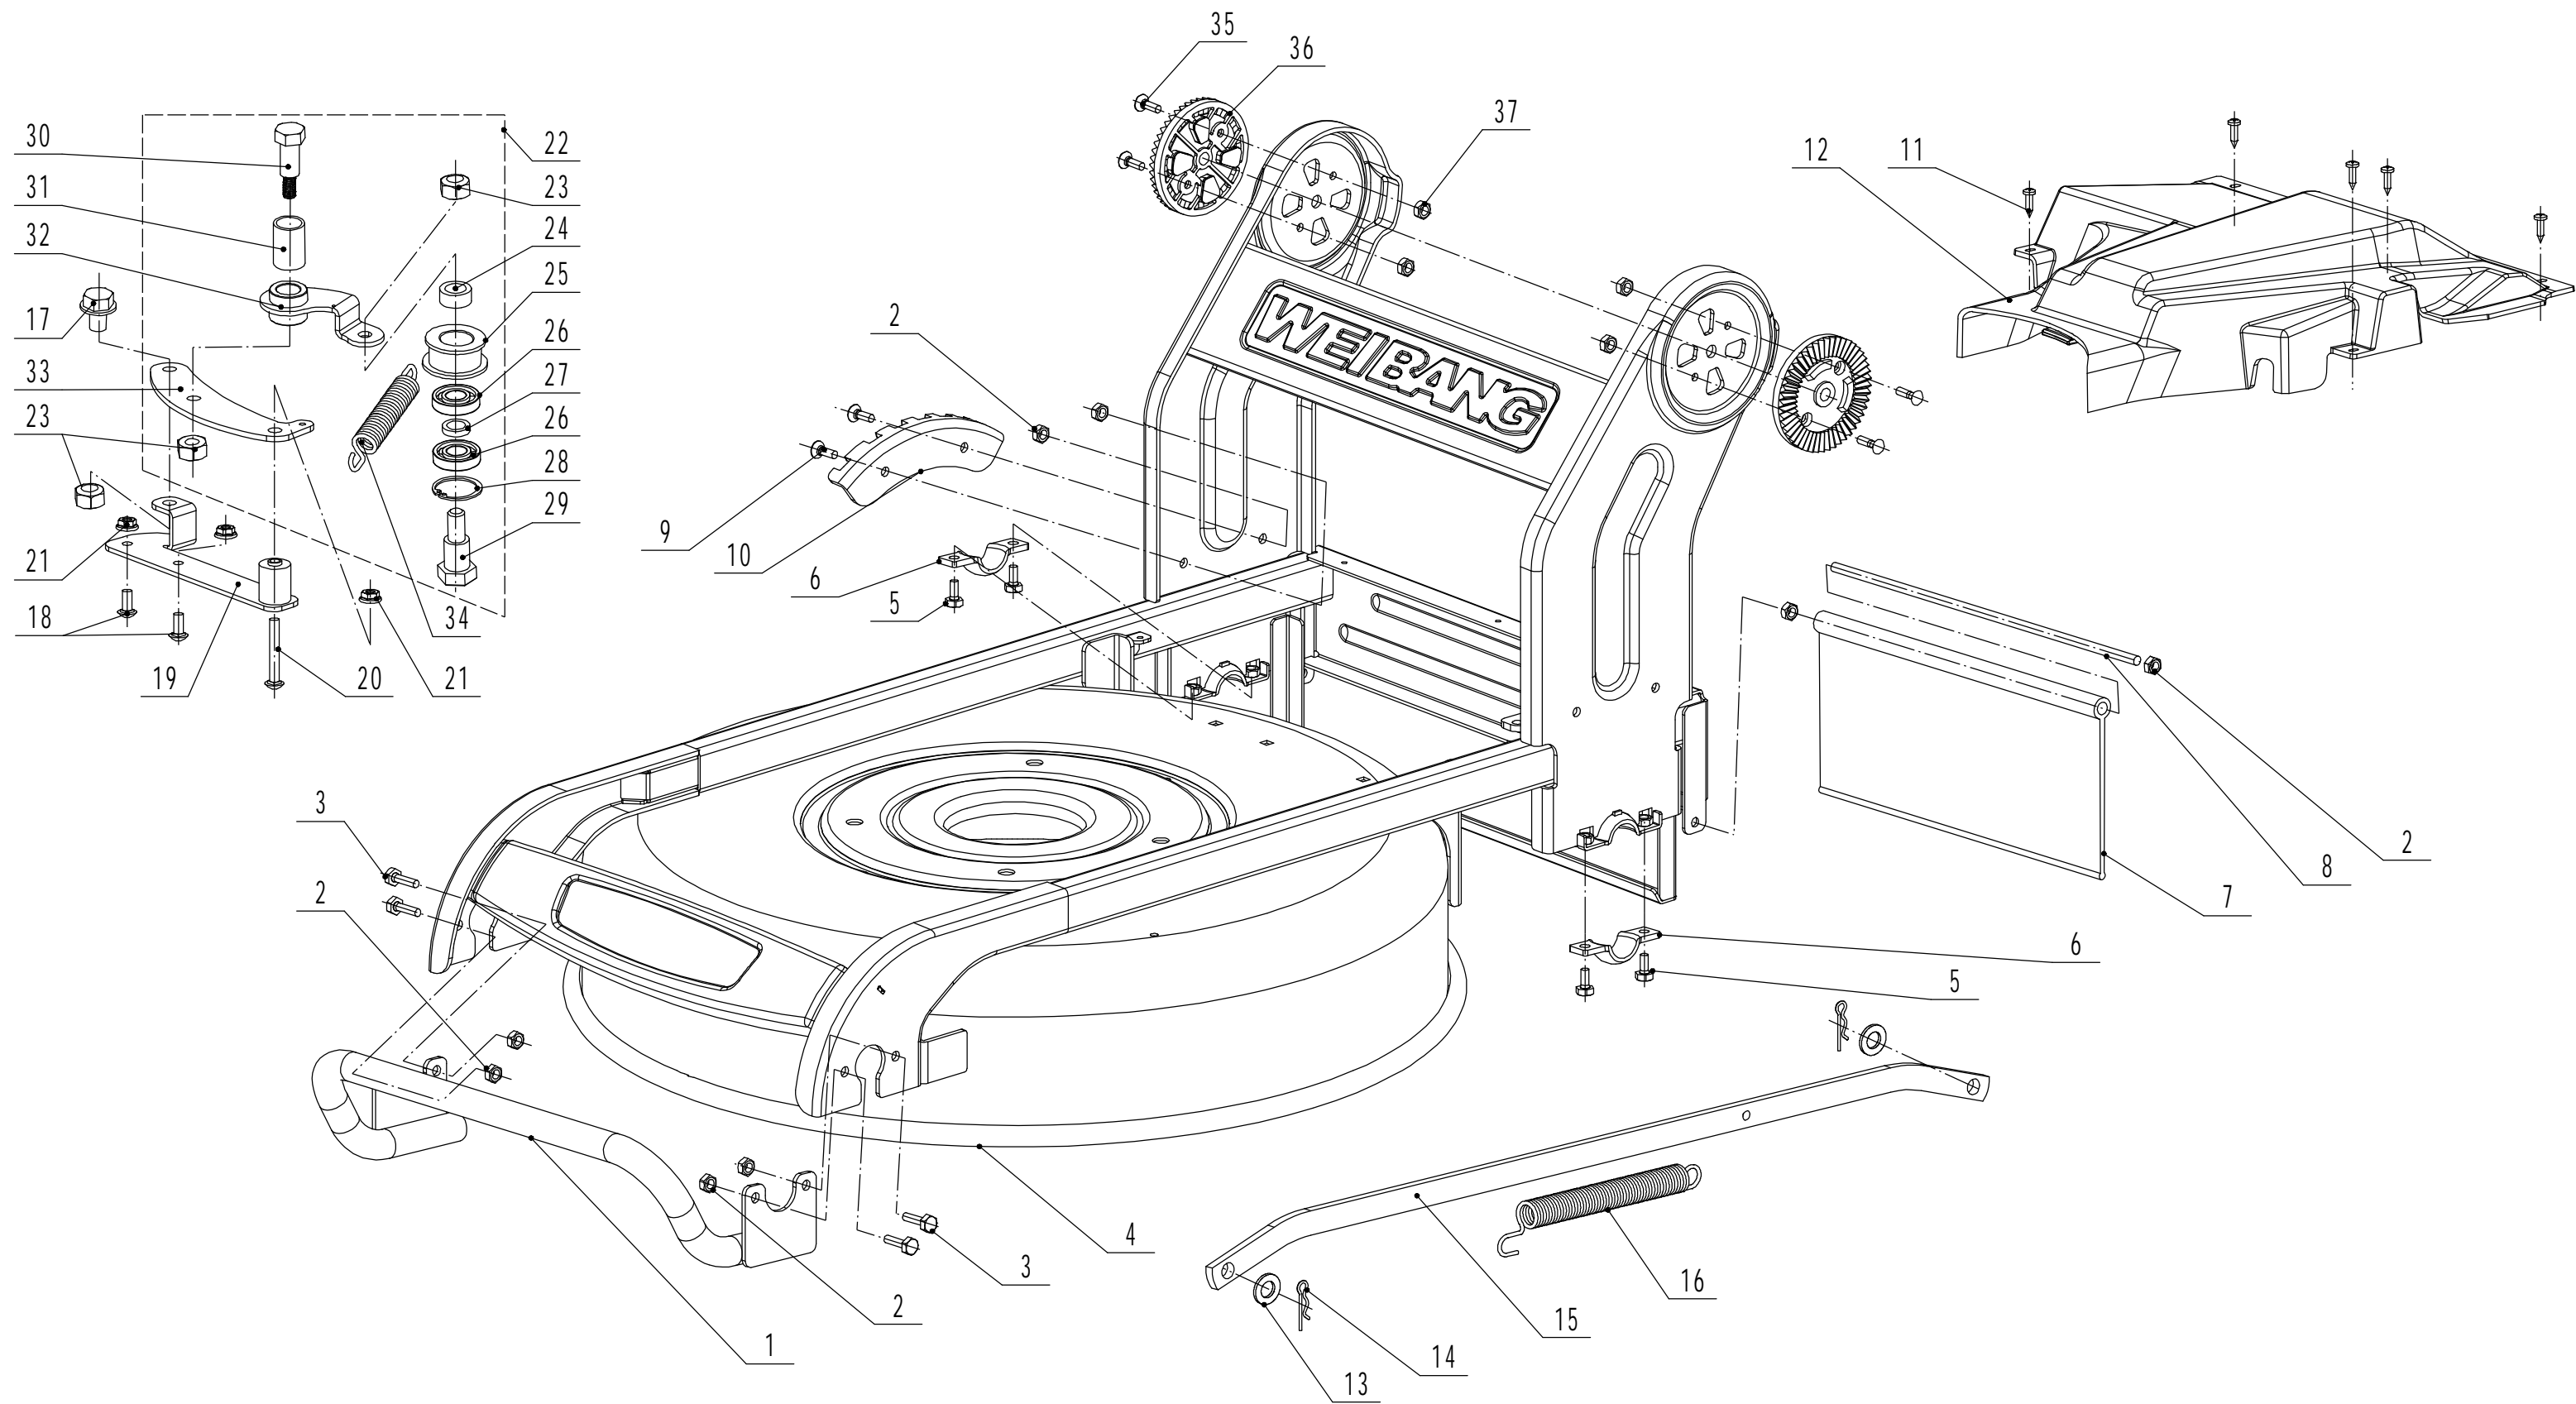

2 Main Body

2	Ersatzteilliste WB 536 SK VM GL			2017
Nr.	Ersatzteilliste	Bezeichnung Deutsch	Bezeichnung Englisch	Anzahl
1	GM53A040000000/42	Frontanfahrerschutz	Bumper	1
2	0202006000	Sicherungsmutter	Lock Nut-M6	8
3	0102006018	Bolzen	Bolt-M6x18	4
4	GM53F010000000/42	Gehäuse	Deck Shell	1
5	0102006012	Bolzen	Bolt-M6x12	4
6	5320114020/01	Halter	Bearing Holder	2
7	GM53A000000100	Deflektor	Trailing Flap	1
8	4510112020/02	Stange	Rod - Trailing Flap	1
9	0104006016	Schraube	Screw- M6x16	2
10	GM53A000000030/01	Höheneinstellung	Quadrant - Height	1
11	0106004010	Schraube	Screw- ST4.2x10	5
12	GM53A000000020	Riemenschutz	Shield	1
13	0301010000	Scheibe	Spacer-M10	2
14	5320333010	Federsplint	Check Ring	2
15	GM53A000000040/42	Verbindungsstange	Rod - Height Adjuster	1
16	GM53F000000010/01	Feder	Spring - Height Adjuster	1
17	0102008016	Bolzen	Bolt-M8x16	1
18	0107006014	Bolzen	Bolt-M6x14	2
19	GM46A080000000/02	Platte	Tensional Bracket	1
20	0107006045	Bolzen	Bolt-M6x45	1
21	0204006000	Mutter	Lock Nut-M6	3
22	Y095341	Keilriemenspa. komplett	Tensional Component	1
23	0202008000	Sicherungsmutter	Lock Nut-M8	3
24	5340129010/02	Buchse	Spacer1	1
25	5340128010	Riemenscheibe	Tensional Pulley	1
26	609/2RS	Kugellager	Bearing	2
27	5340130010/02	Buchse	Spacer2	1
28	0901024000	Sicherungsring	Internal Circlip - 24mm	1
29	5340131010/02	Bolzen	Tensional Pulley Bolt	1
30	5340126010/02	Zentralbolzen	Blade Bolt	1
31	4820112010	Nylon Klammer	Nylon Bush	1
32	5340125010/02	Halter	Swing Arm Welding	1
33	5340124010/02	Platte	Bottom	1
34	5340127010	Feder	Spring	1
35	0104005012	Schraube	Screw- M5x12	4
36	AVSA000000040/22	Schnellverschluß (Holm)	Tooth Disc	2
37	0202005000	Sicherungsmutter	Lock Nut-M5	4