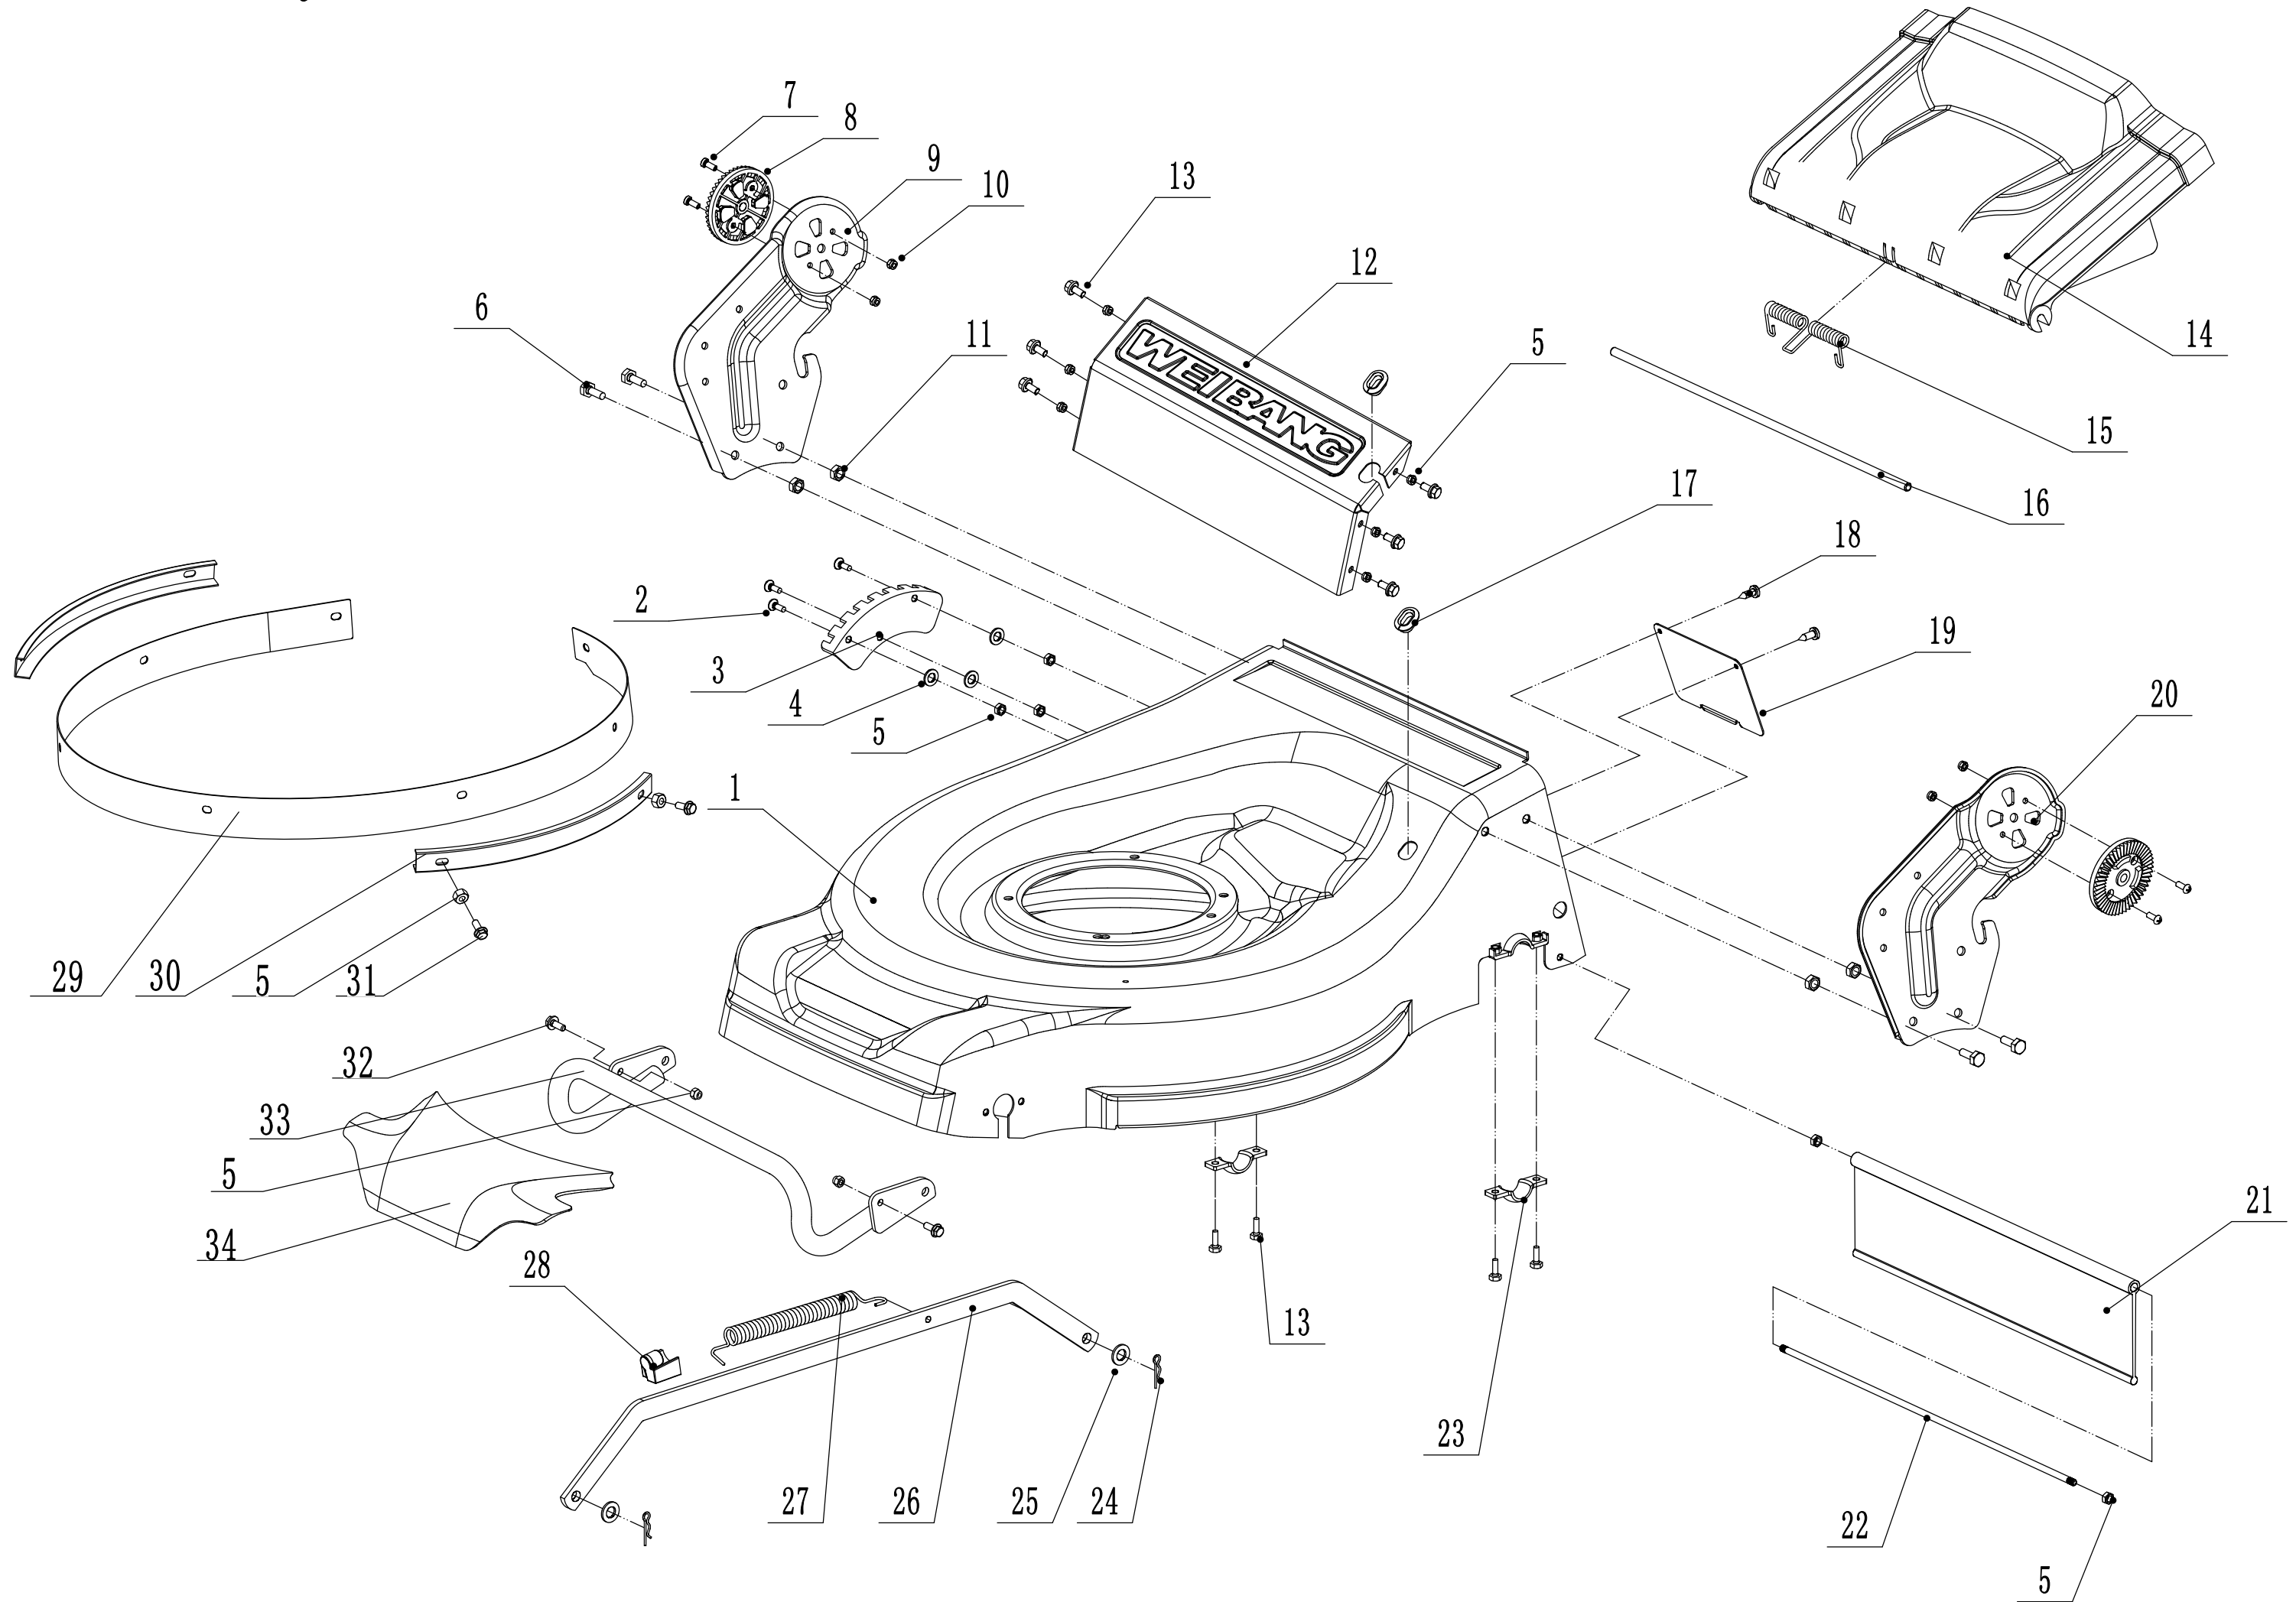

# 2 Main Body

<b>2</b>	<b>Ersatzteilliste WB 536 SK GL 2017</b>			
<b>Nr.</b>	<b>Ersatzteilnummer</b>	<b>Bezeichnung Deutsch</b>	<b>Bezeichnung Englisch</b>	<b>Anzahl</b>
1	5360101030/42	Gehäuse	Deck Shell	1
2	0104006016	Schraube	Screw-M6X16	3
3	5360123010/01	Höheneinstellung	Quadrant - Height Adjuster	1
4	0301006000	Scheibe	Plain Washer - M6	3
5	0202006000	Sicherungsmutter	Lock Nut-M6	9
6	0102008016	Bolzen	Bolt-M8x16	4
7	0104005012	Schraube	Screw-M5x12	4
8	AVSA000000040/22	Schnellverschluß	Tooth Disc	2
9	5360125010K/42	Holm Halter (rechts)	AVS Bracket - R/H	1
10	0202005000	Sicherungsmutter	Lock Nut-M5	4
11	0202008000	Sicherungsmutter	Lock Nut-M8	4
12	5360124030/42	Verbindungsblech	Connector	1
13	0102006012	Bolzen	Bolt-M6x12	10
14	5360116010	Schutz	Flap - Grass Bag	1
15	5360118010	Feder	Spring - Grass Bag Flap	1
16	5360117010/02	Stange	Rod	1
17	5360122010C	Gummiring	Rubber Ring	2
18	0106004009	Bolzen	Screw - ST4.2X9.5	2
19	5360105010D/42	Blechabdeckung	Shield	1
20	5360124010/42	Holm Halter (links)	AVS Bracket - L/H	1
21	5360127010	Hinterer Schutz	Rear Deflector	1
22	5360126010/02	Stange	Rear Pivot	1
23	5320114020/01	Halter	Upper Bearing Bracket	2
24	5320333010	Federsplint	Spring Clip	2
25	0301010000	Scheibe	Plain Washer - M10	2
26	5360308010/42	Stange	Rod - Height Adjuster	1
27	5320332010/01	Feder	Spring - Height Adjuster	1
28	4560109012	Halterung	Spring Bracket	1
29	5340110010/42	Verschleißeinlage (innen)	Inner Reinforcer	1
30	5340109010/22	Gehäuseschutz (außen)	Outer Reinforcer	2
31	0102006010	Bolzen	Bolt - M6X10	4
32	0102006020	Bolzen	Bolt - M6X20	2
33	5340118010/22	Frontschutz	Bumper	1
34	5360114010J	Abdeckung	Front Mask	1