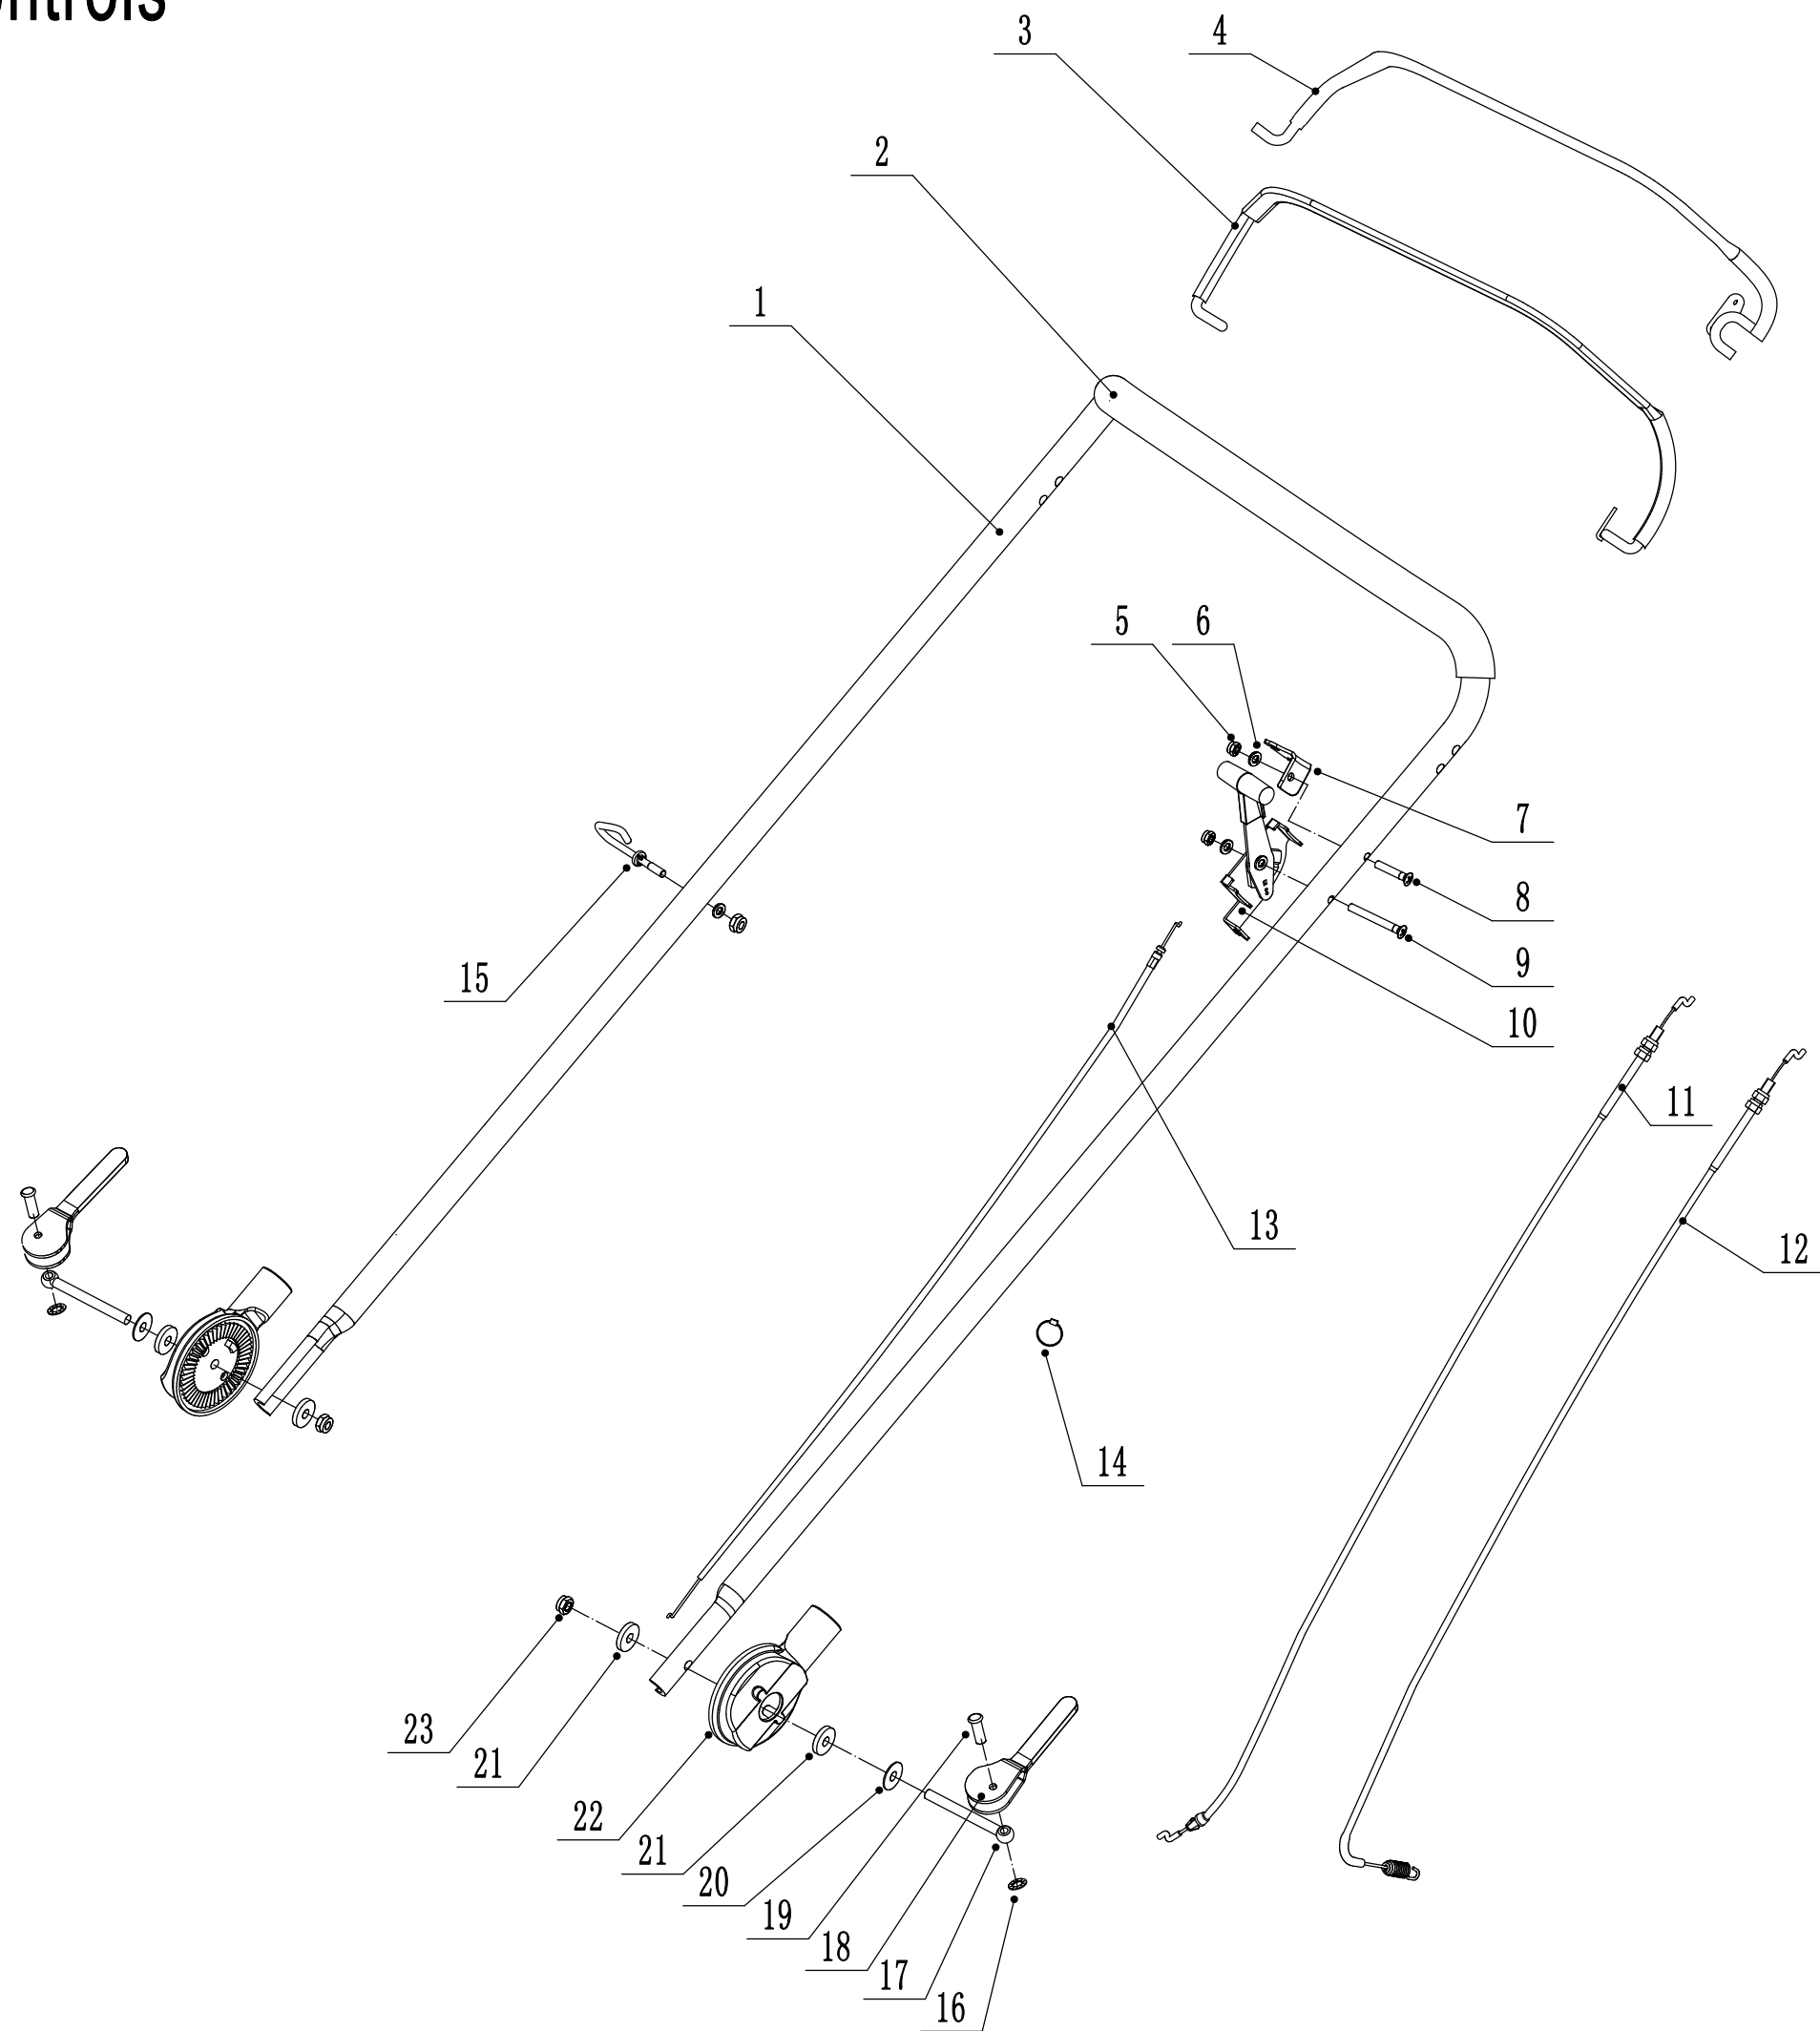

6 Handle and Controls

6 Ersatzteilliste WB 536 SK GL 2017				
Nr.	Ersatzteilnummer	Bezeichnung Deutsch	Bezeichnung Englisch	Anzahl
1	GM53C01000001B/42	Holm	Upper Handle	1
2	GM56E010000080	Gummischutz	Handle Grip	1
3	5320511030S/42	Kupplungshebel	Clutch Lever	1
4	5320503020S/42	hebel	OPC Lever	1
5	0202006000	Sicherungsmutter	Lock Nut-M6	3
6	0301006000	Scheibe	Washer - M6	3
7	GM46B050000010/22	Klammer	Bracket	1
8	0108006040	Schraube	Screw - M6X40	1
9	0108006050	Schraube	Screw - M6X50	1
10	GM46B050100000	Gashebel	Frame - Throttle Control	1
11	BS120-1280	Motorbremskabel	OPC Cable	1
12	LH186-1225	Kupplungszug	Clutch Cable	1
13	YM95-1110-B	Gaszug	Throttle Cable	1
14	ZD3/190	Ring	Cable Tie - 3X190mm	1
15	4510511010/01	Kabelhalter	Hook - Starter Rope	1
16	4510114030	Buchse	Grip Washer	2
17	GM48S000000100	Bolzen	Bolt	2
18	GM56A100400000	Hebel	Lock Lever	2
19	0801008022	Stift	Pin - 8X22	2
20	GM56A100000040/04	Scheibe	Spacer	2
21	GM56A100000050/01	Scheibe	Spacer	3
22	GM48S030200000	Verstellsegment	Tooth Disc Kit	2
23	0201008000DD	Mutter	Lock Nut-M8	2