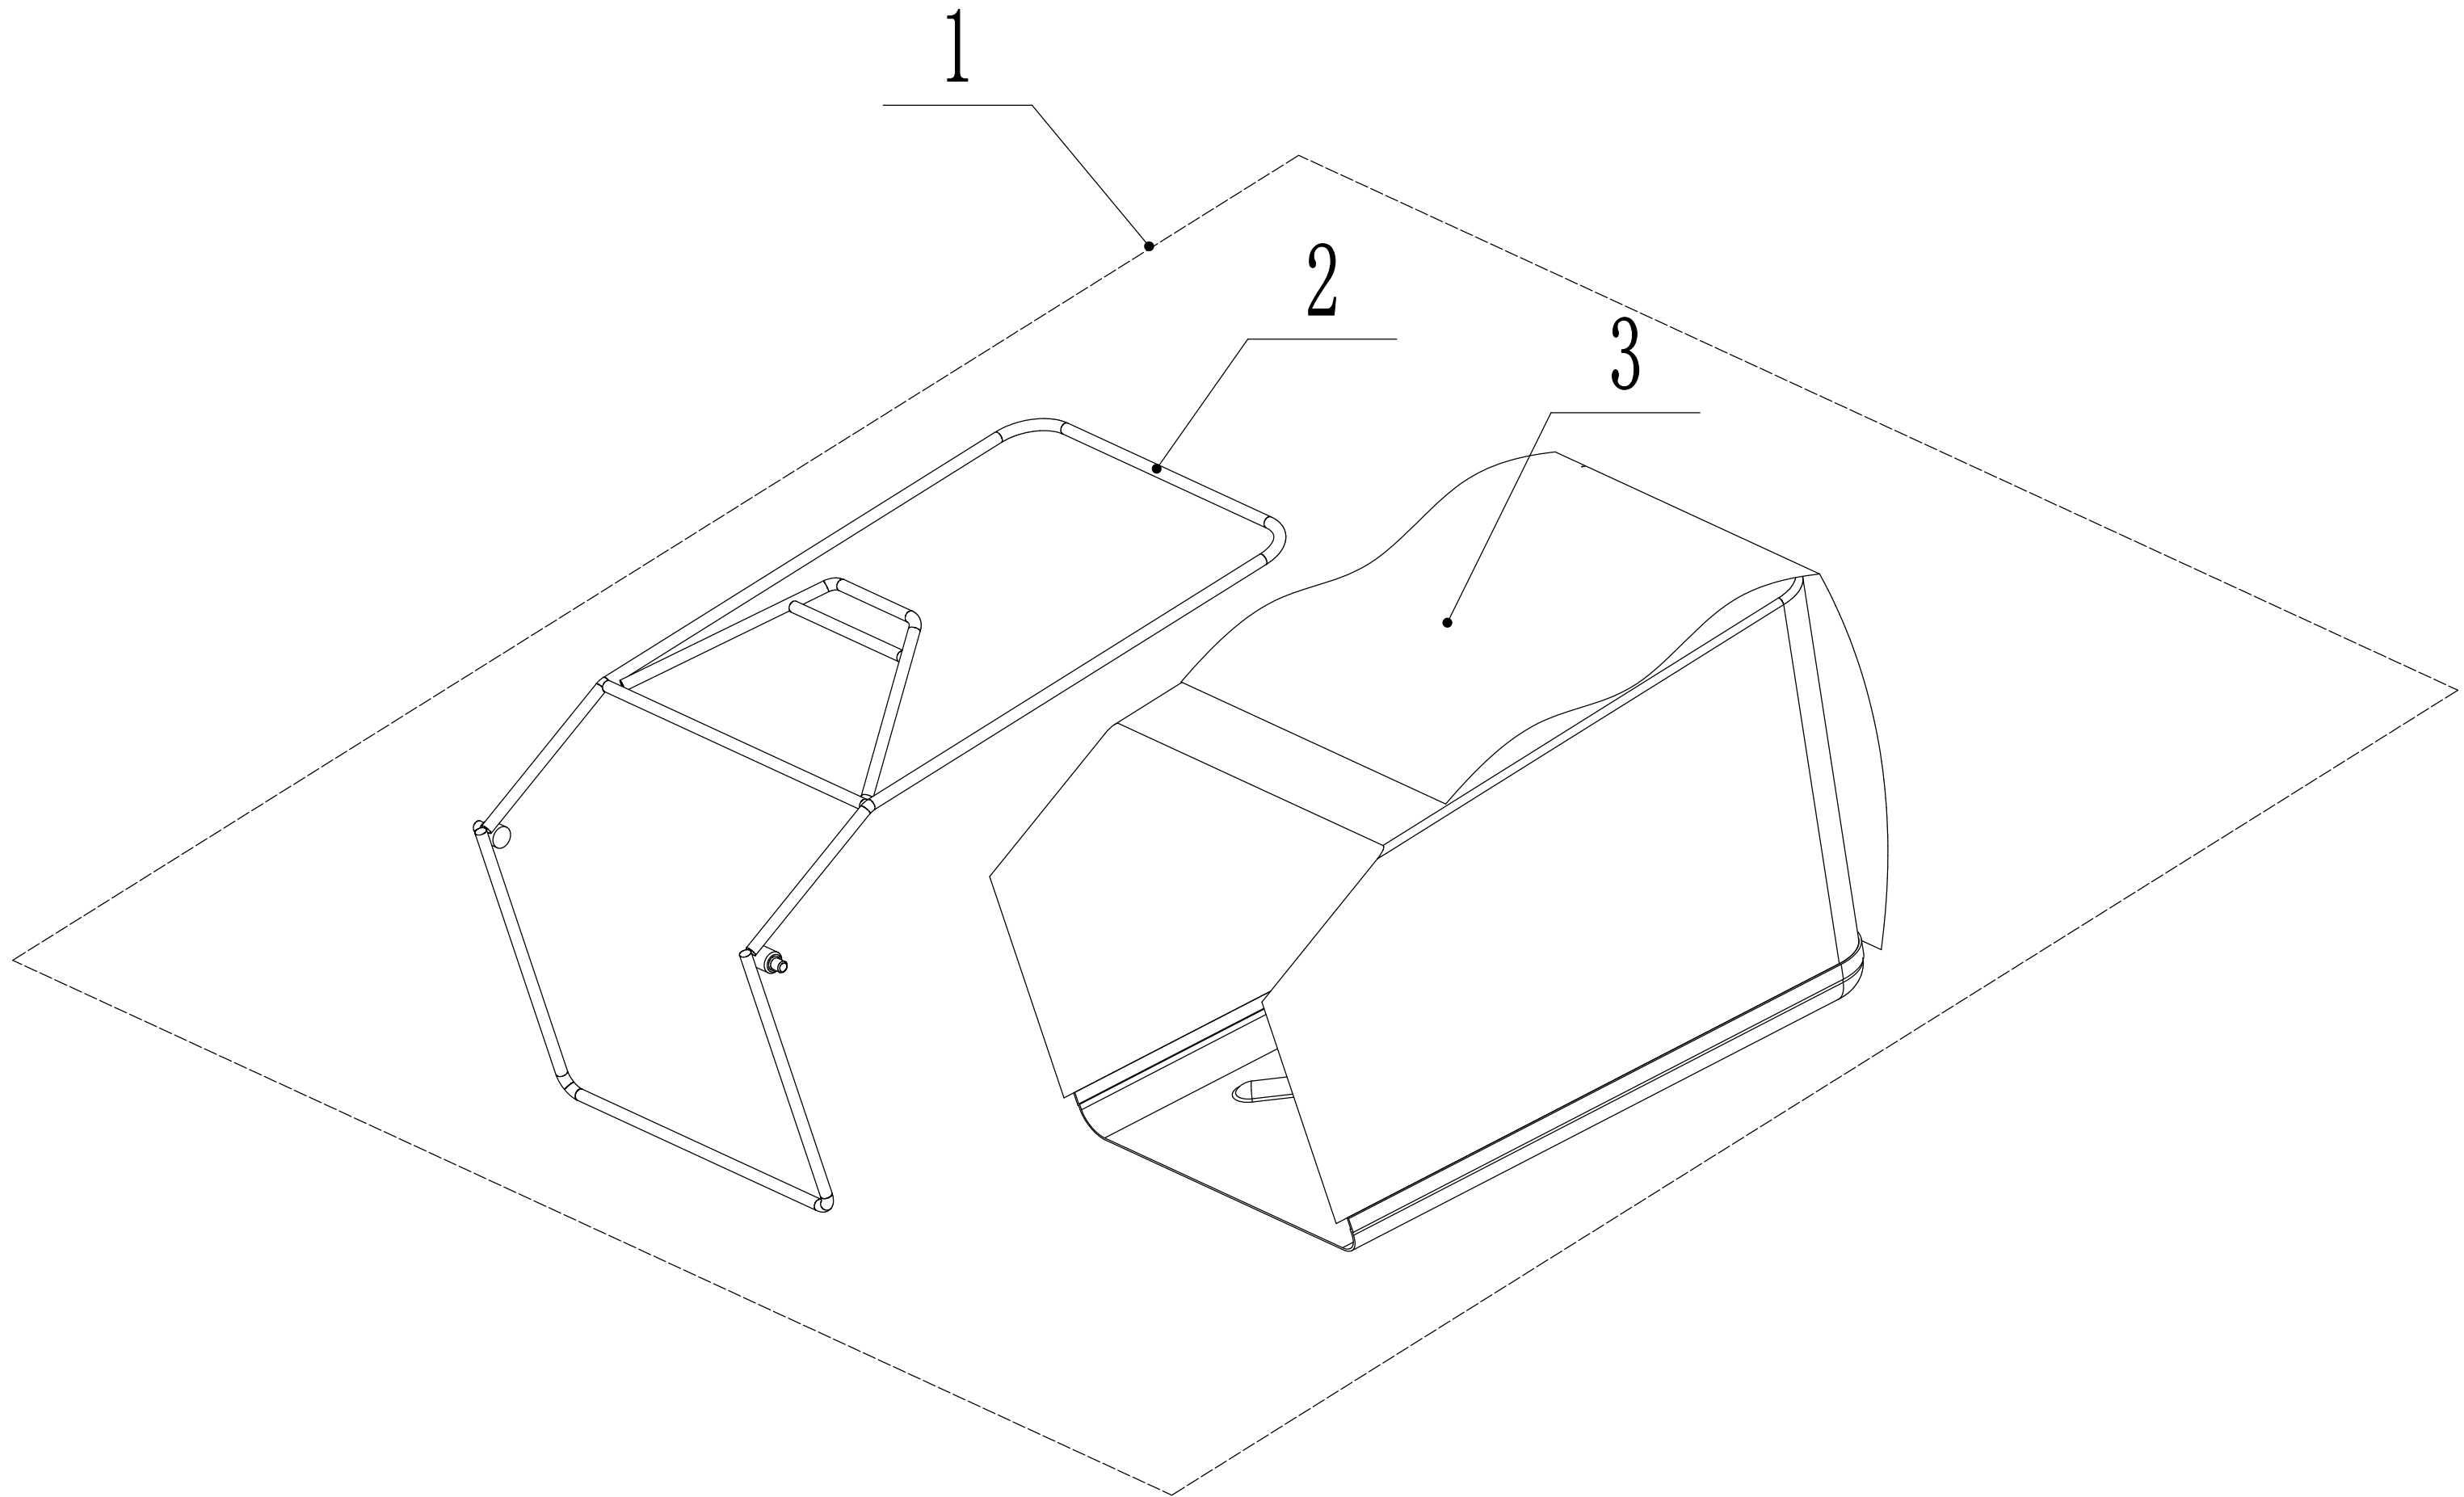

7 Grasscatcher

7	Ersatzteilliste WB 536 SK GL 2017			
Nr.	Ersatzteilnummer	Bezeichnung Deutsch	Bezeichnung Englisch	Anzahl
2	5360602010/22	Gestell	grass catcher frame	1
3	5360603010G/81	Fangsack	grass bag	1