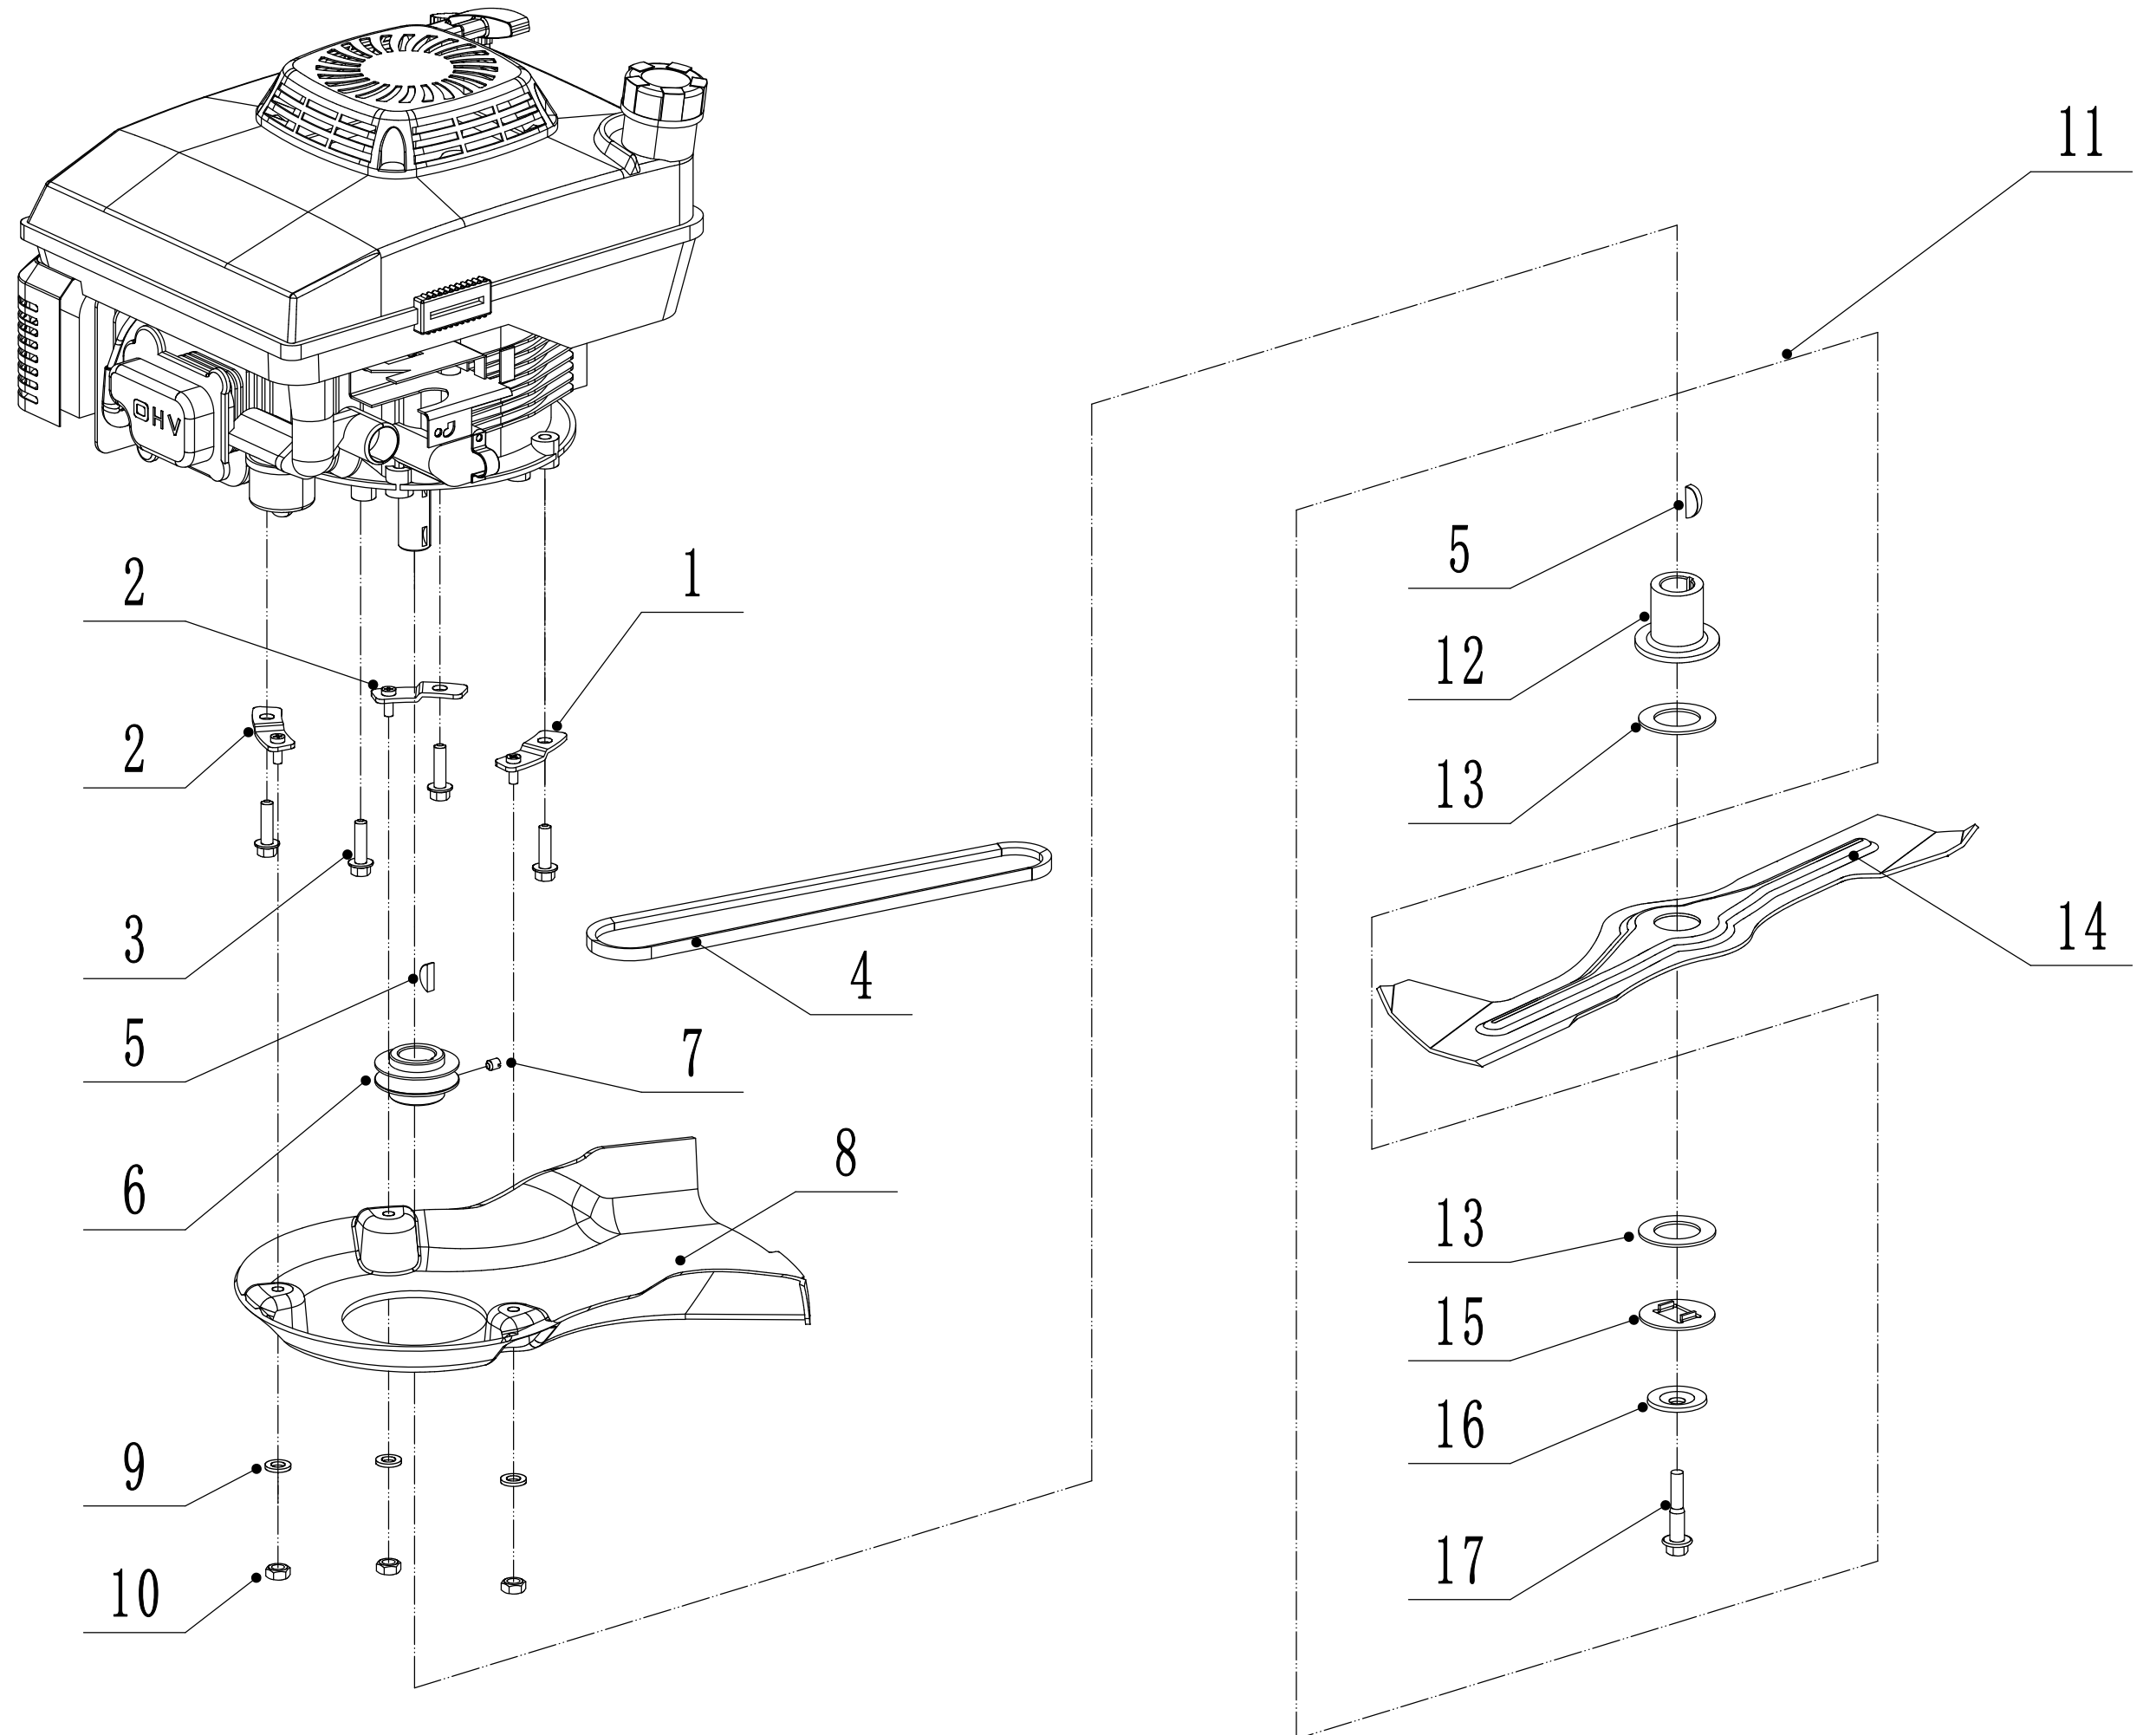

3 WB536SK (GL) Blade Component

3 Ersatzteilliste WB 536 SK GL 2017				
Nr.	Ersatzteilnummer	Bezeichnung Deutsch	Bezeichnung Englisch	Anzahl
1	5360111010/02	Unterlegscheibe	engine washer 1	1
2	5360112010/02	Unterlegscheibe	engine washer 2	2
3	0102010025	Bolzen	hex flange bolt	4
4	5620133011	Keilriemen	V belt	1
5	4510401010	Keilriemen	key	2
6	5020402070	Motorriemenscheibe	engine pulley	1
7	0105006006	Lochschraube	locating screw	1
8	5360113010	Riemenschutz	belt shield	1
9	0302006000	Scheibe	big flat washer	3
10	0202006000	Sicherungsmutter	lock nut	3
12	5320404020/02	Messerhalter	adapter	1
13	5310402010	Friktionsscheibe	friction washer	2
14	5310403010/22	Messerhalter	blade	1
15	5310404010/02	Ring	lock ring	1
16	5310406010/04	Scheibe	spring washer	1
17	5320405010	Messerschraube	central bolt	1