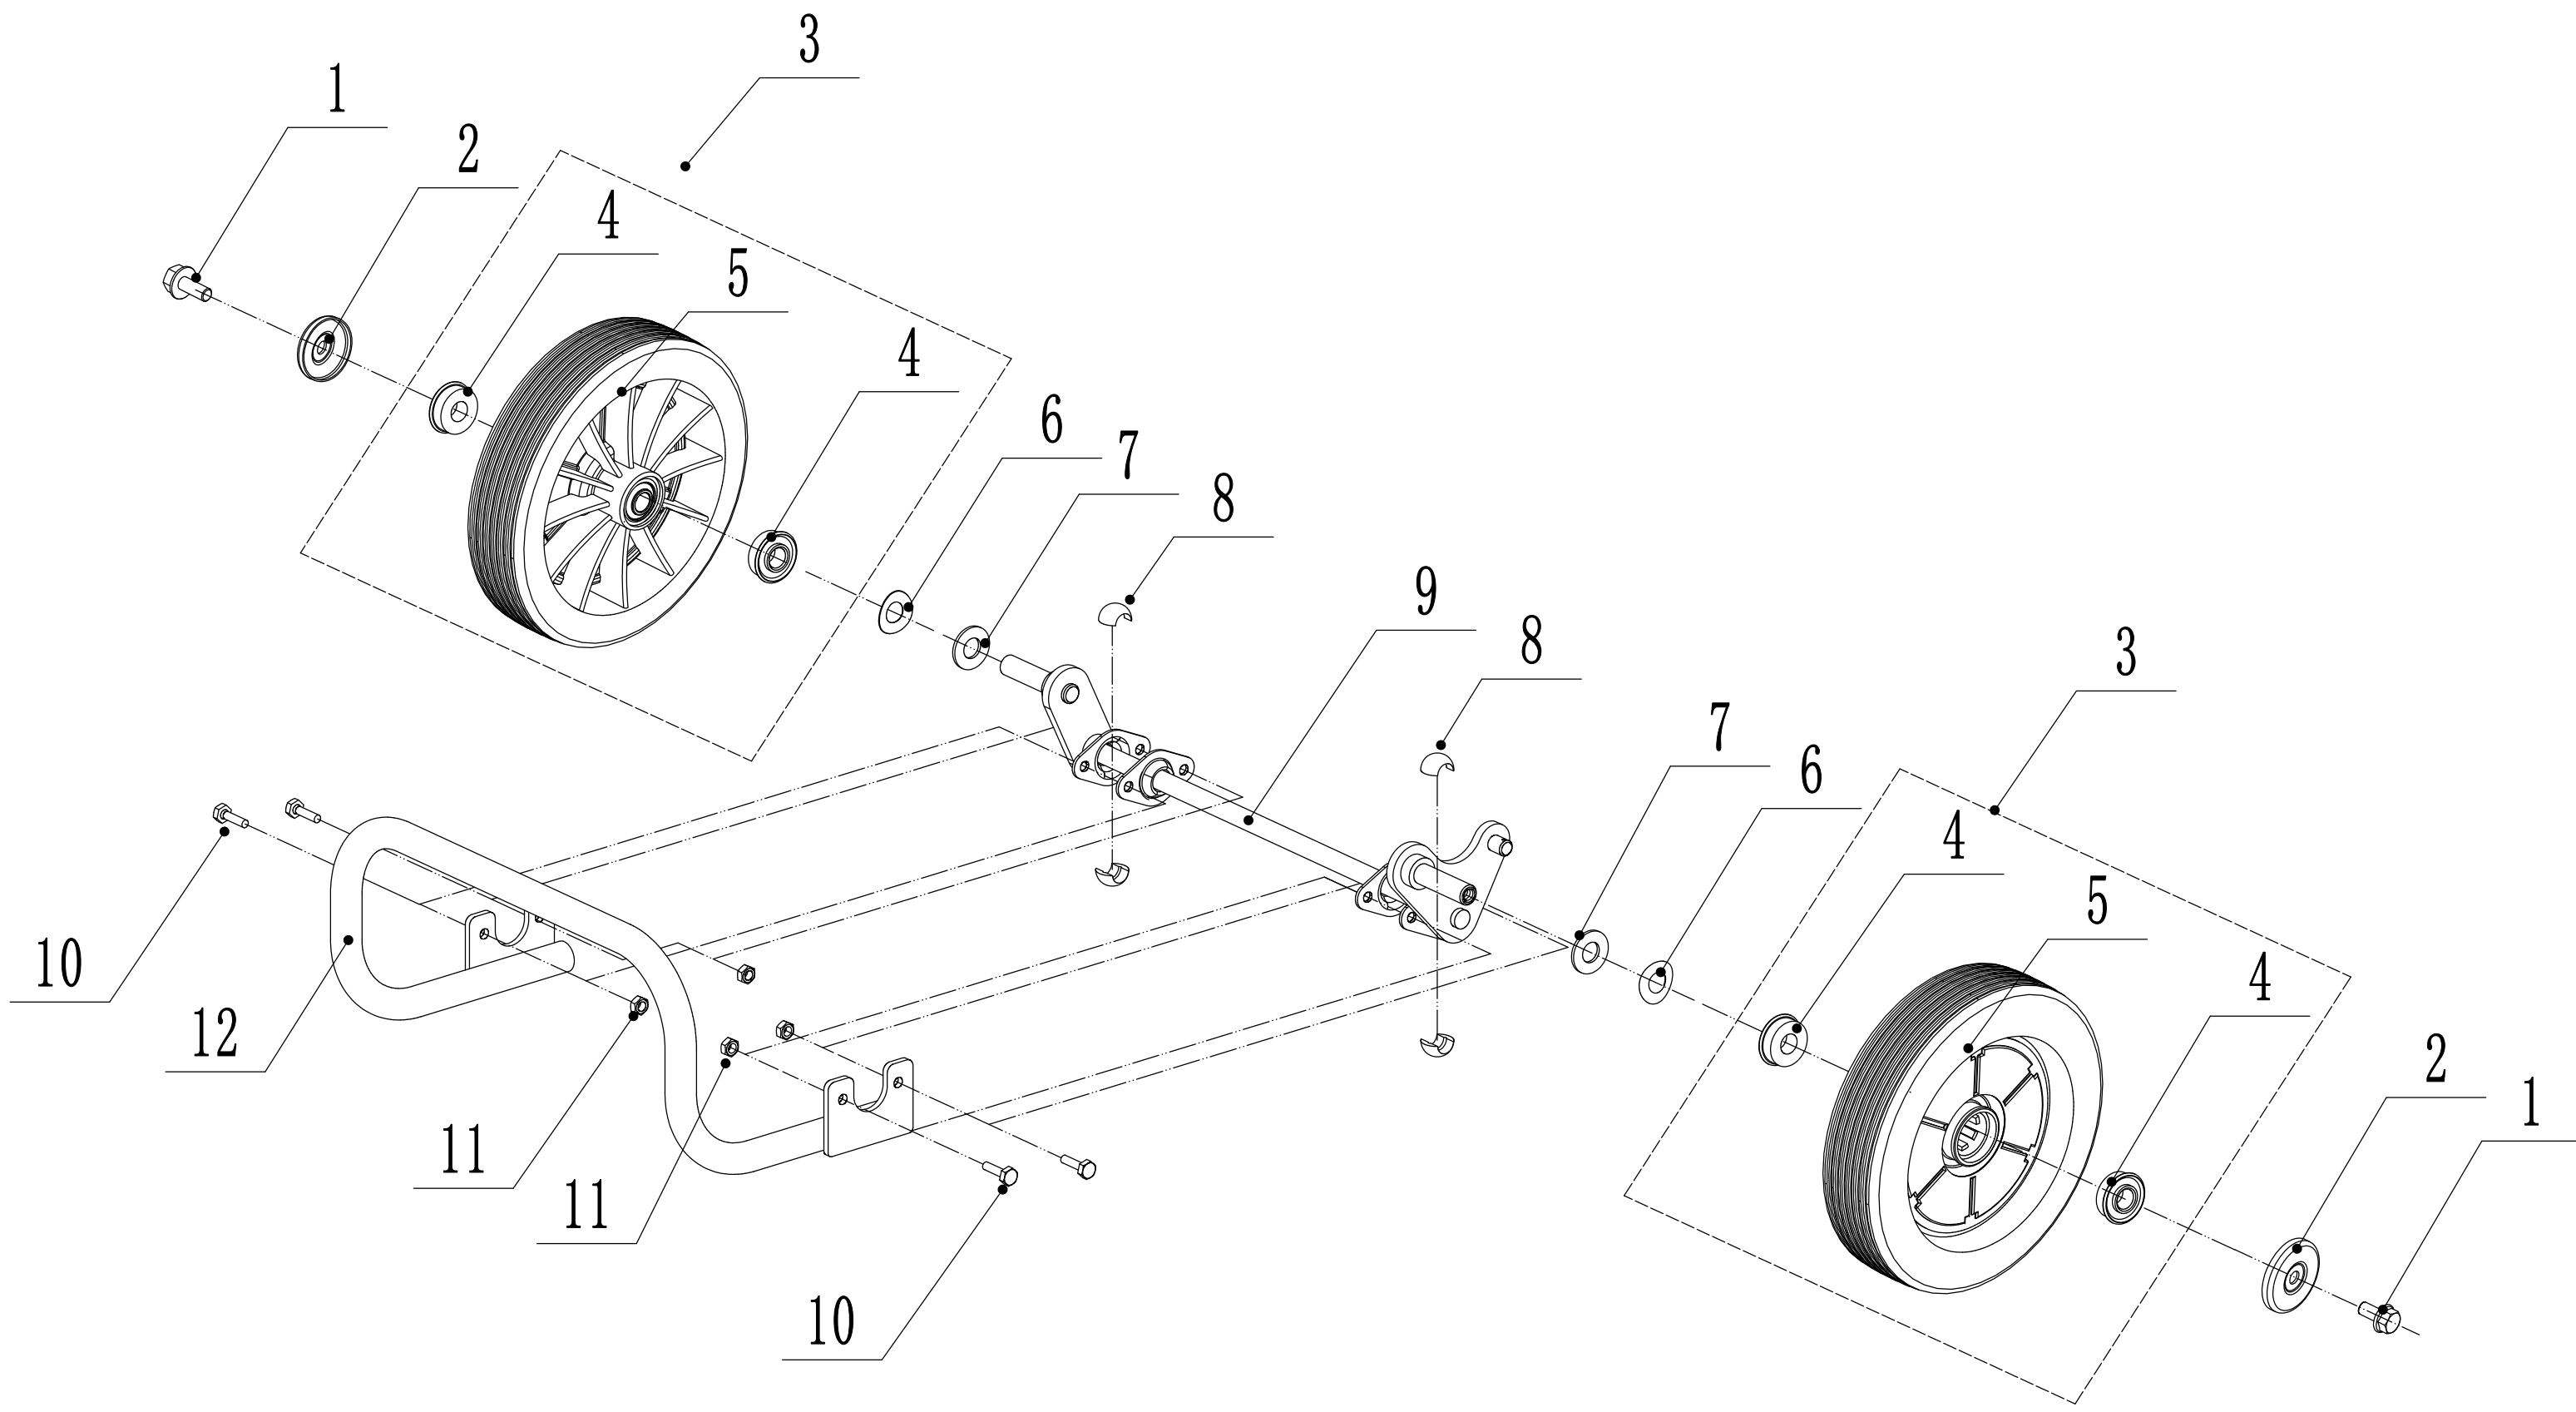

4 WB536SK(GL) Front Axle

4 Ersatzteilliste WB 536 SK GL 2017				
Nr.	Ersatzteilnummer	Bezeichnung Deutsch	Bezeichnung Englisch	Anzahl
1	0102008016	Bolzen	bolt	2
2	48R0210012/01	Abdeckscheibe	wheel hub cap	2
3	5340206011/47	Vorderrad	front wheel	2
4	5310213010	Lager	bearing	4
6	5310211010/02	Federscheibe	spring washer	2
7	5310210010/02	Scheibe	washer	2
8	5310209010	Lager	spherical surface bearing	4
9	5360201010/01	Vorderachse	front shaft weldment	1
10	0102006012	Bolzen	hex flange bolt	4
11	02020060000	Sicherungsmutter	lock nut	4
12	5360121010/22	Frontanfahrschutz	bumper	1