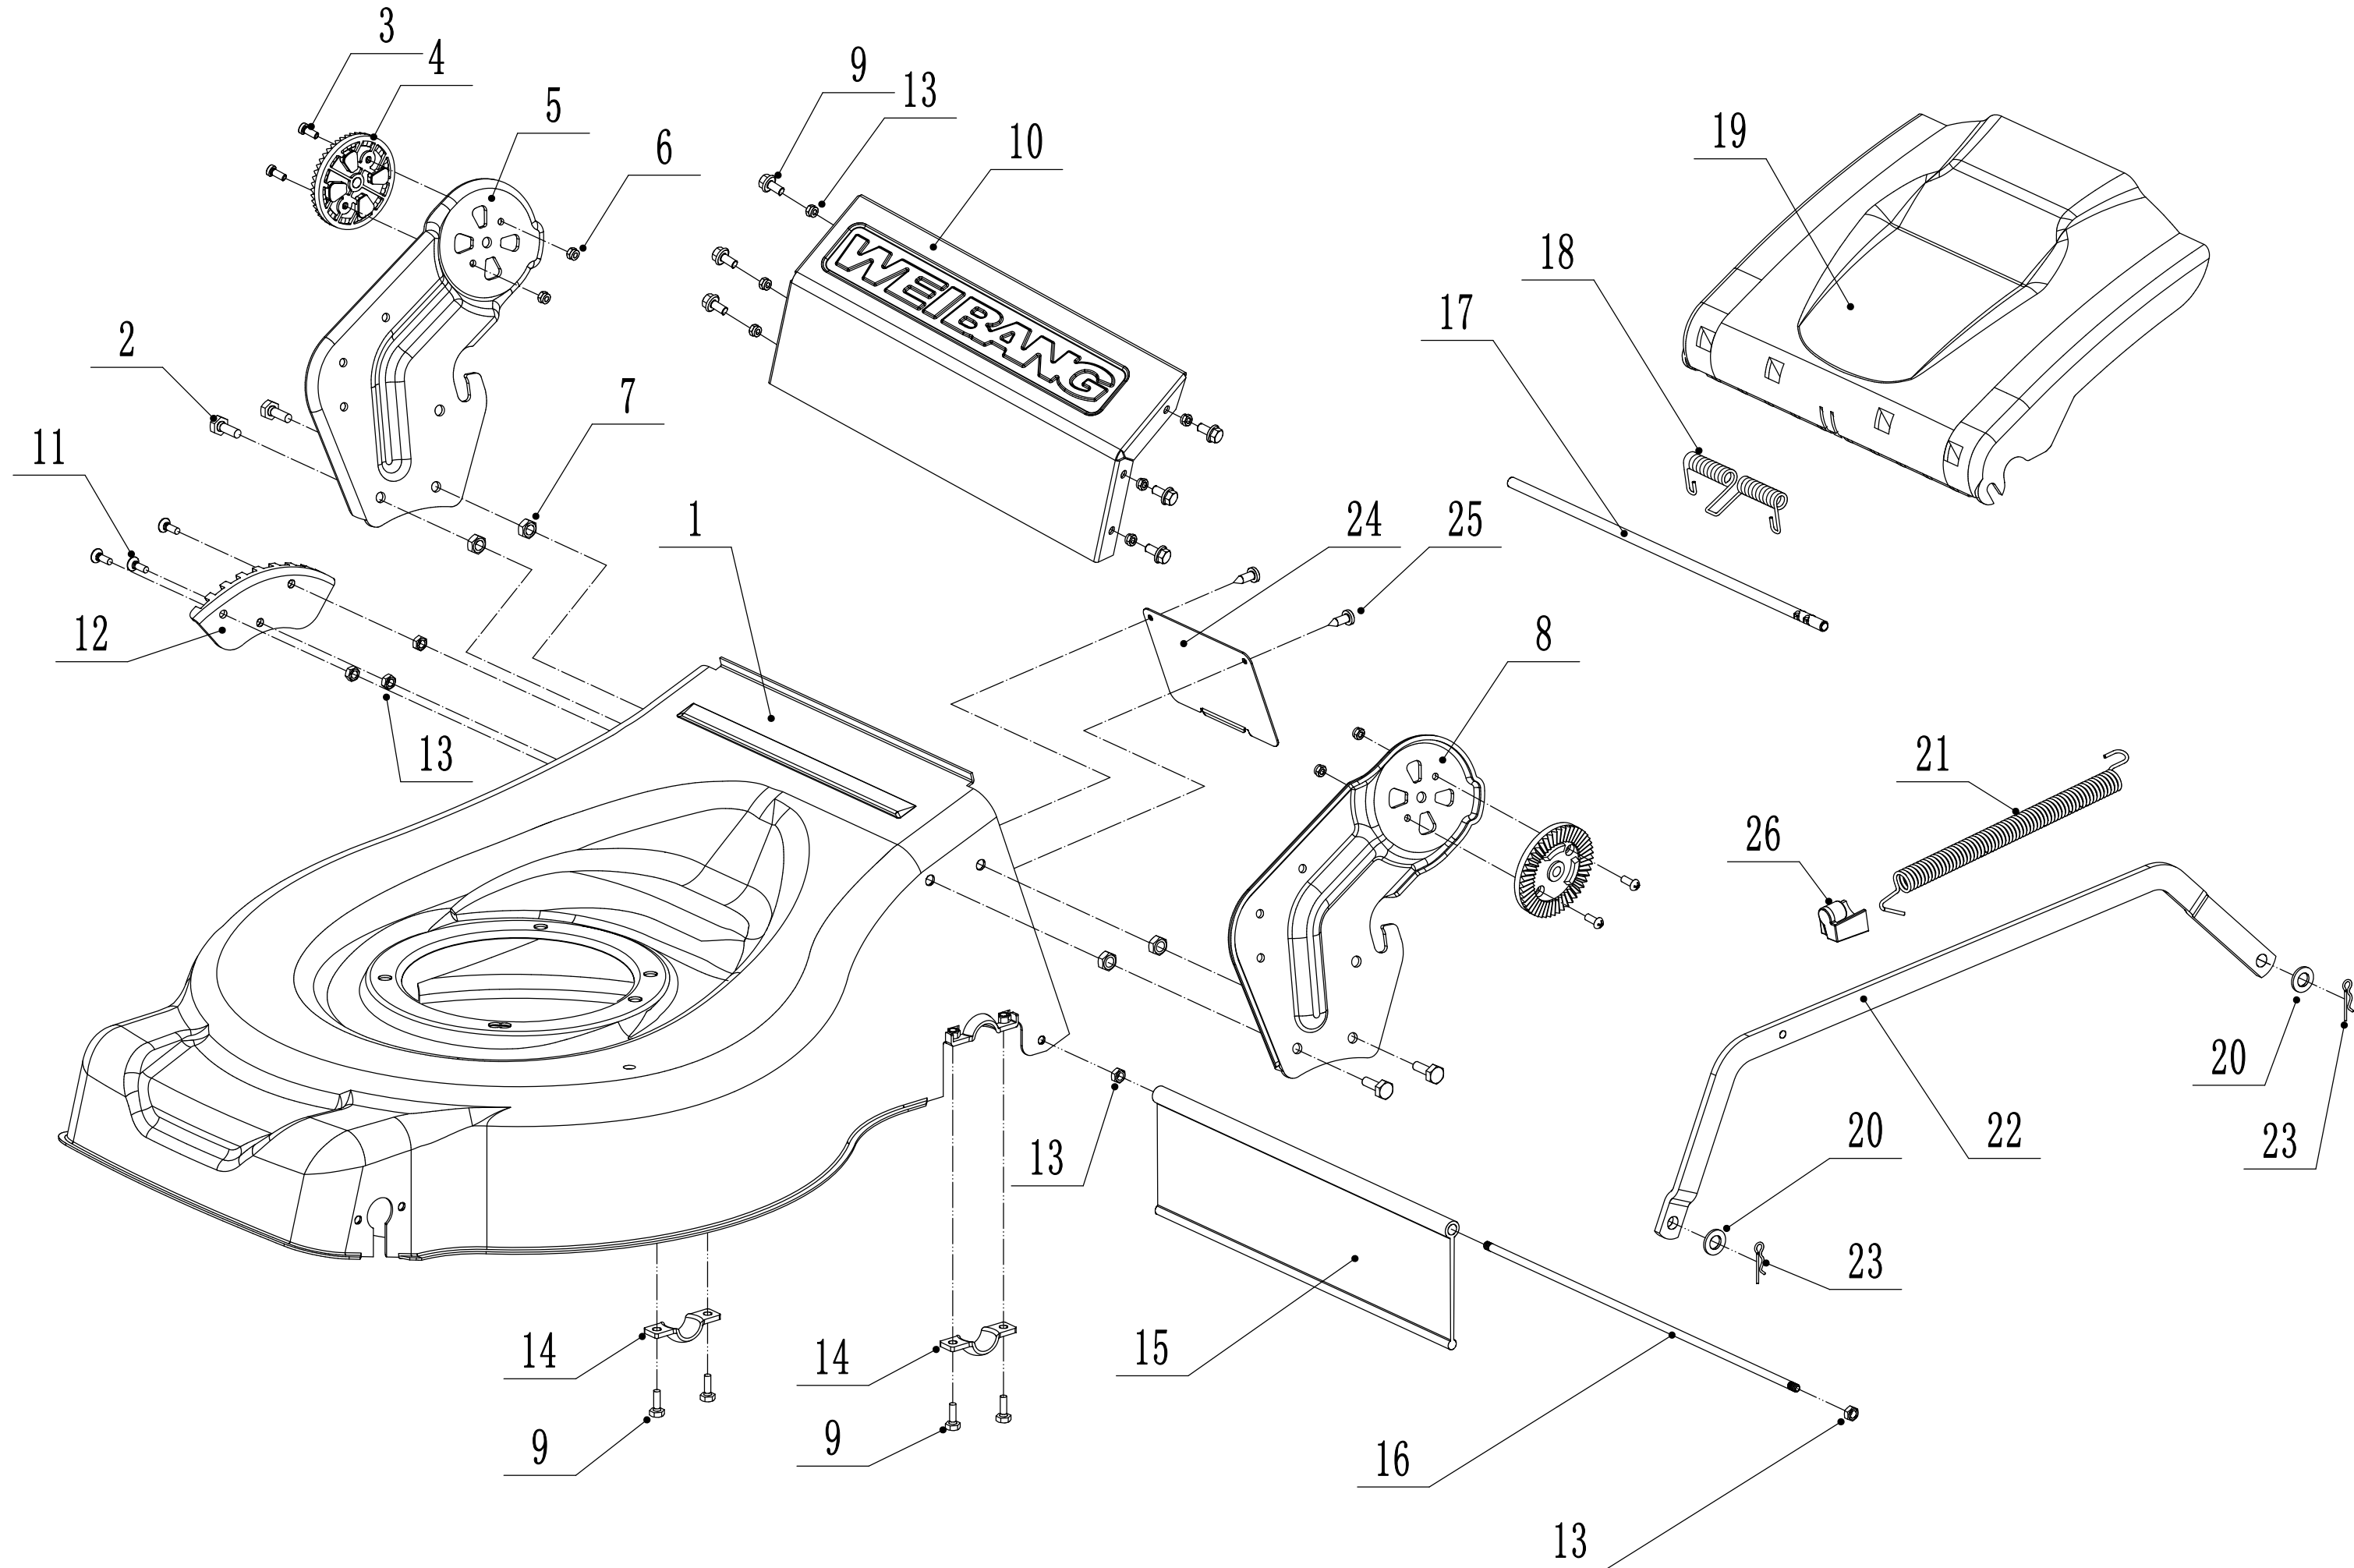

2 Main Body

2	Ersatzteilliste		WB 506 HKL	2017
NR.	Ersatzteilliste	Bezeichnung Deutsch	Bezeichnung Englisch	Anzahl
1	5040101013/46	Gehäuse	Deck Shell	1
2	0102008016	Bolzen	Bolt-M8x16	4
3	0104005012	Schraube	Screw-M5x12	4
4	AVSA000000040/22	Schnellverschluß	Tooth Disc	2
5	4560112010K/46	Holm halterung (rechts)	AVS Bracket - R/H	1
6	0202005000	Sicherungsmutter	Lock Nut-M5	4
7	0202008000	Sicherungsmutter	Lock Nut-M8	4
8	4560111010K/46	Holm Halterung (links)	AVS Bracket - L/H	1
9	0102006012	Bolzen	Bolt- M6x12	10
10	5040111030/46	Verbindungsstück	Connector	1
11	0104006016	Schraube	Screw-M6X16	3
12	4560110010/01	Höheneinstellung	Quadrant - Height Adjuster	1
13	0202006000	Sicherungsmutter	Lock Nut-M6	9
14	5320114020/01	Halter	Upper Bearing Bracket	2
15	5040113010	Schutz	Rear Deflector	1
16	5040112010/02	Stange	Rear Pivot	1
17	5040106010/02	Stange	Rod	1
18	5360118010	Feder	Spring - Grass Bag Flap	1
19	5040105010	Heckklappe	Flap - Grass Bag	1
20	0301010000	Scheibe	Plain Washer - M10	2
21	WB2100020102/01	Feder	Spring - Height Adjuster	1
22	5040109050/46	Stange	Rod - Height Adjuster	1
23	5320333010	Federsplint	Spring Clip	2
24	5360105010D/46	Platte	Shield	1
25	0106004009	Bolzen	Screw - ST4.2X9.5	2
26	4560109012	Halterung	Spring Bracket	1

3 Blade System

3	Ersatzteilliste		WB 506 HKL	2017
NR.	Ersatzteilliste	Bezeichnung Deutsch	Bezeichnung Englisch	Anzahl
1	5310112010/02	Platte	Engine Washer	3
2	5320115010	Sicherungsmutter	Screw-3/8X16X25	3
4	5310401010	Keil	Key	1
5	5320404020/02	Messerhalter	Blade Boss	1
6	5310402010	Friktionsscheibe	Friction Disc	2
7	5020405010/22	Messerhalter	Blade	1
8	5310404010/02	Ring	Locking Disc	1
9	5310406010/04	Scheibe	Spring Washer	1
10	5320405510	Bolzen	Blade Bolt - 3/8X24X55	1