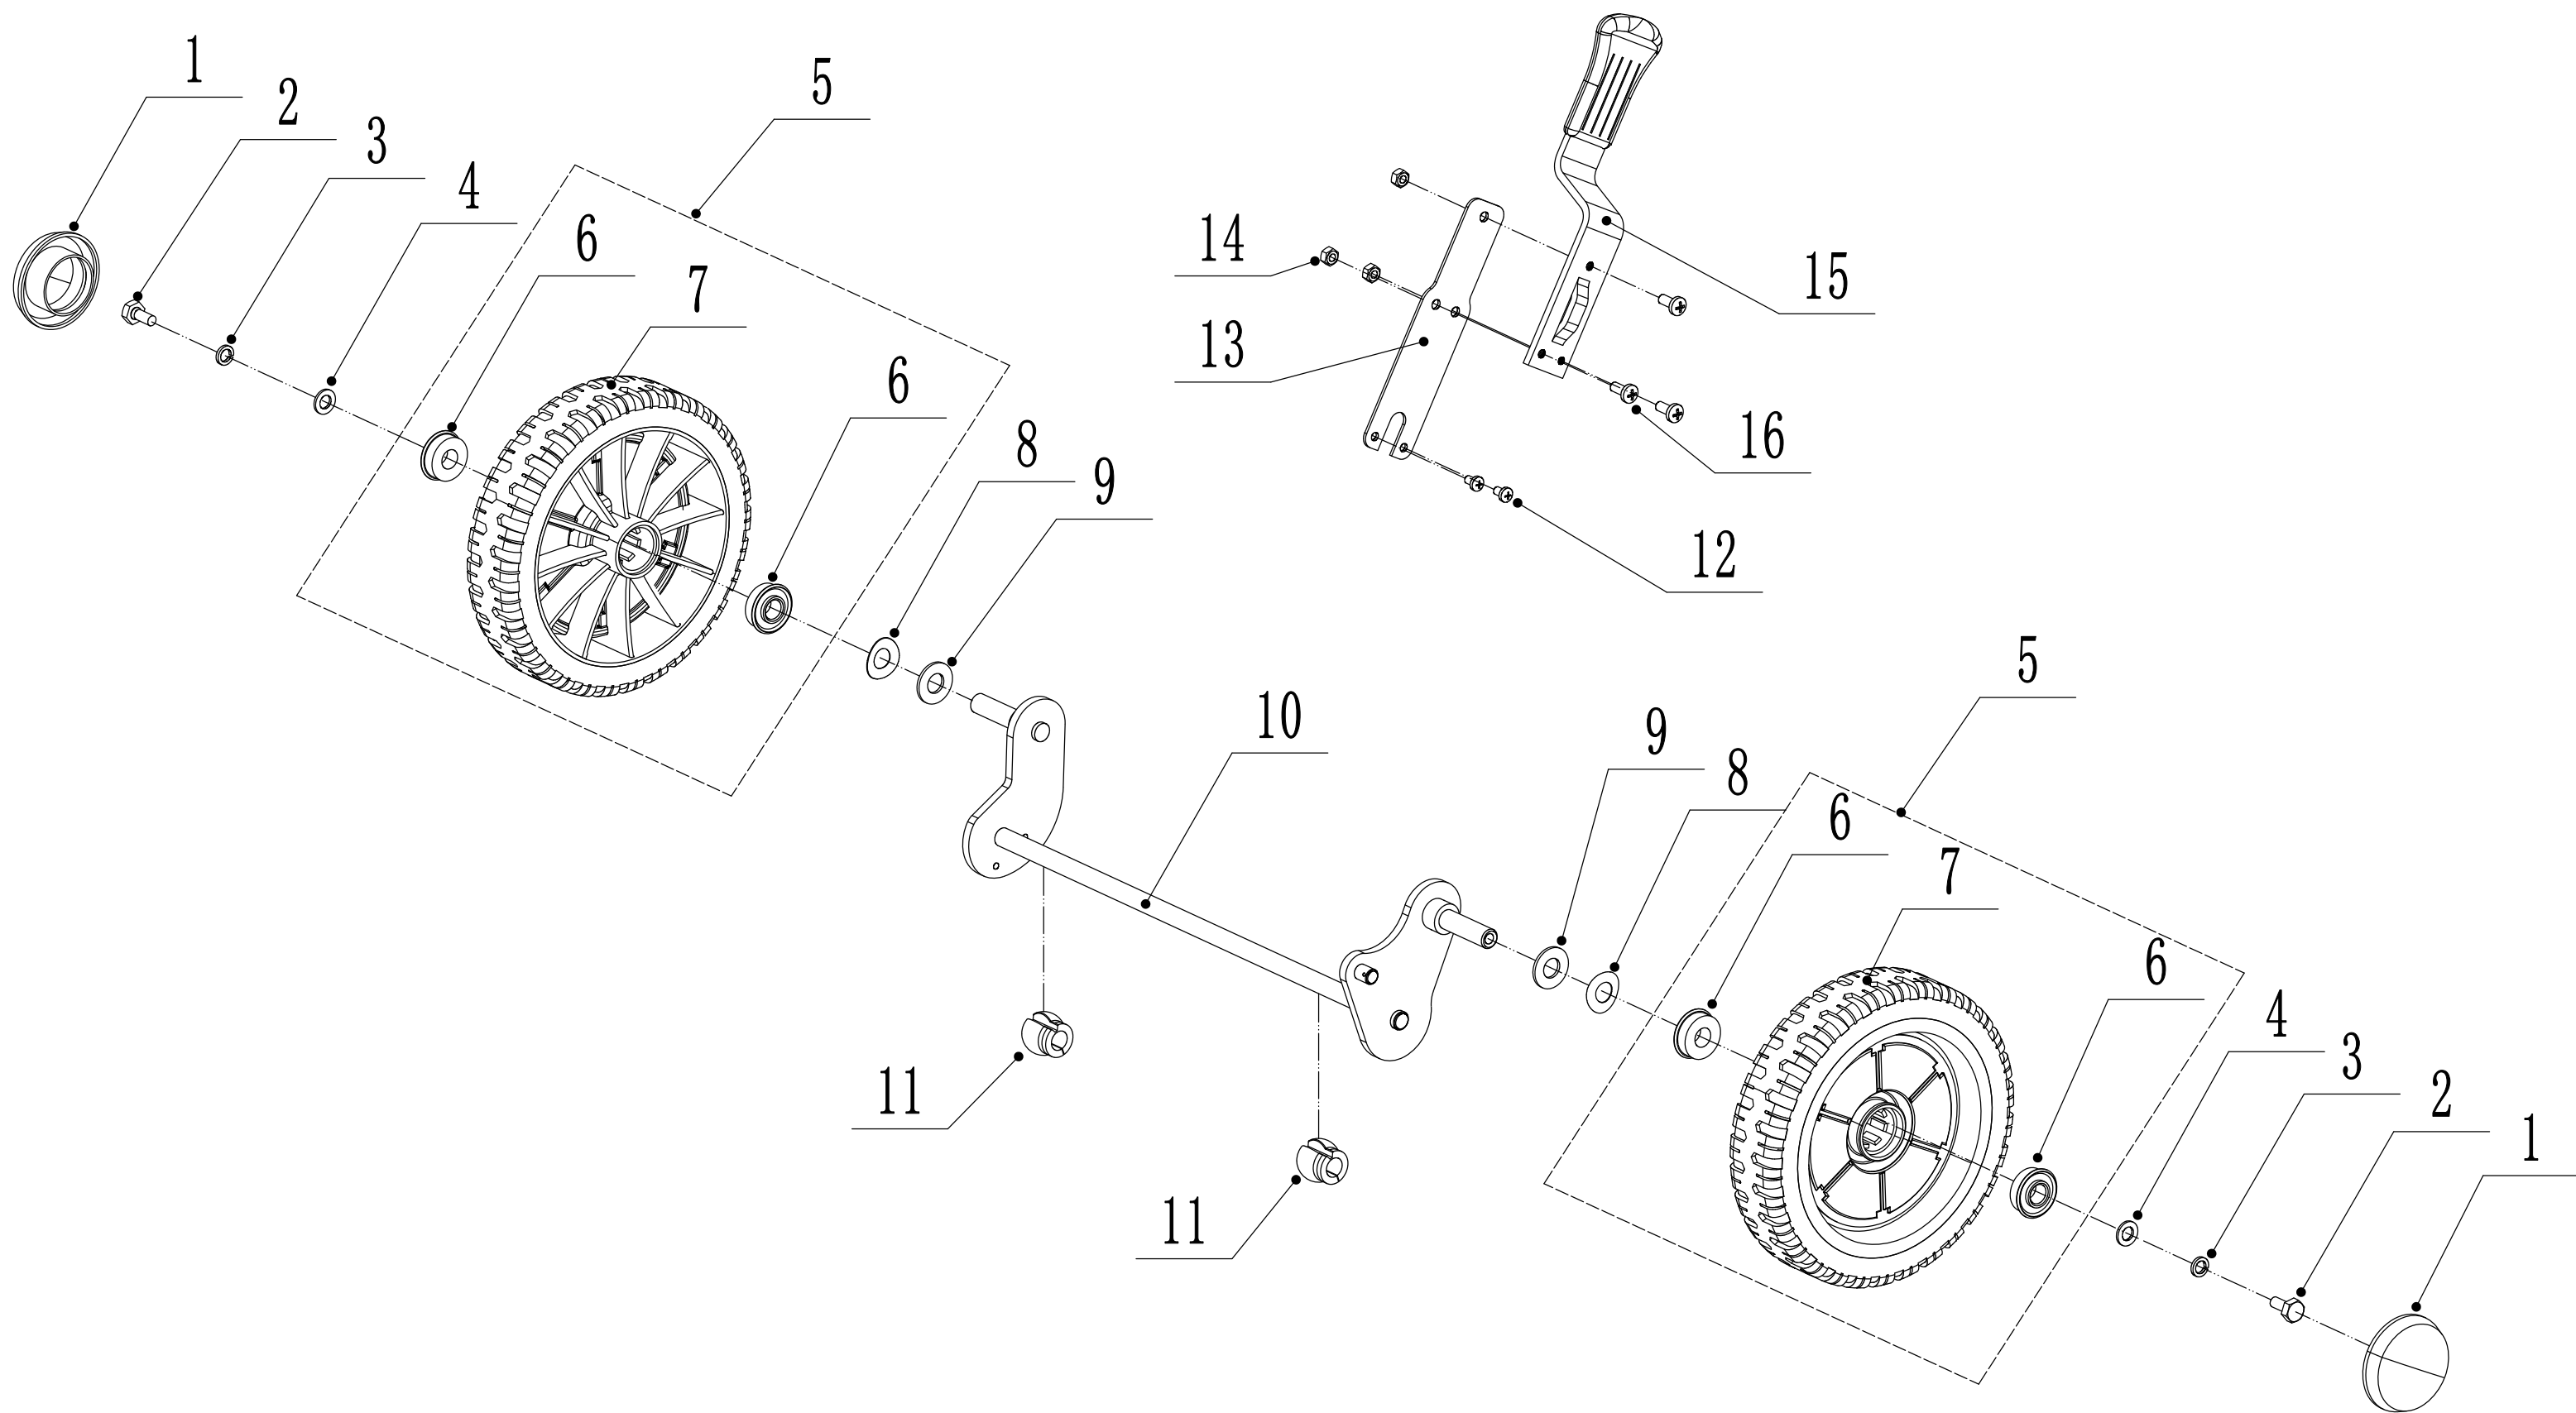

5 Rear axle

5	Ersatzteilliste		WB 506 HKL	2017
NR.	Ersatzteilliste	Bezeichnung Deutsch	Bezeichnung Englisch	Anzahl
1	5310214010	Radkappe	Wheel Cap	2
2	0101008015	Bolzen	Bolt-M8x15	2
3	0401008000	Federscheibe	Spring Washer - M8	2
4	0301008000	Unterlegscheibe	Washer - M8	2
5	5310212010	Rad	Wheel Assembly	2
6	5310213010	Lager	Bearing	4
8	5310211010/02	Federscheibe	Spring Washer - M12.7	2
9	5310210010/02	Scheibe	Plain Washer - M12.7	2
10	5030301011/01	Welle hinten	Rear Axle Frame	1
11	4830306010	Lager	Bearing	2
12	0104005008	Bolzen	Bolt-M5X8	2
13	5010306020/22	Federblech	Spring Of Adjustment Lever	1
14	0202006000	Sicherungsmutter	Lock Nut - M6	3
15	5360310010	Höheneinsellgriff	Adjustment Lever	1
16	0104006014	Bolzen	Screw-M6X14	3