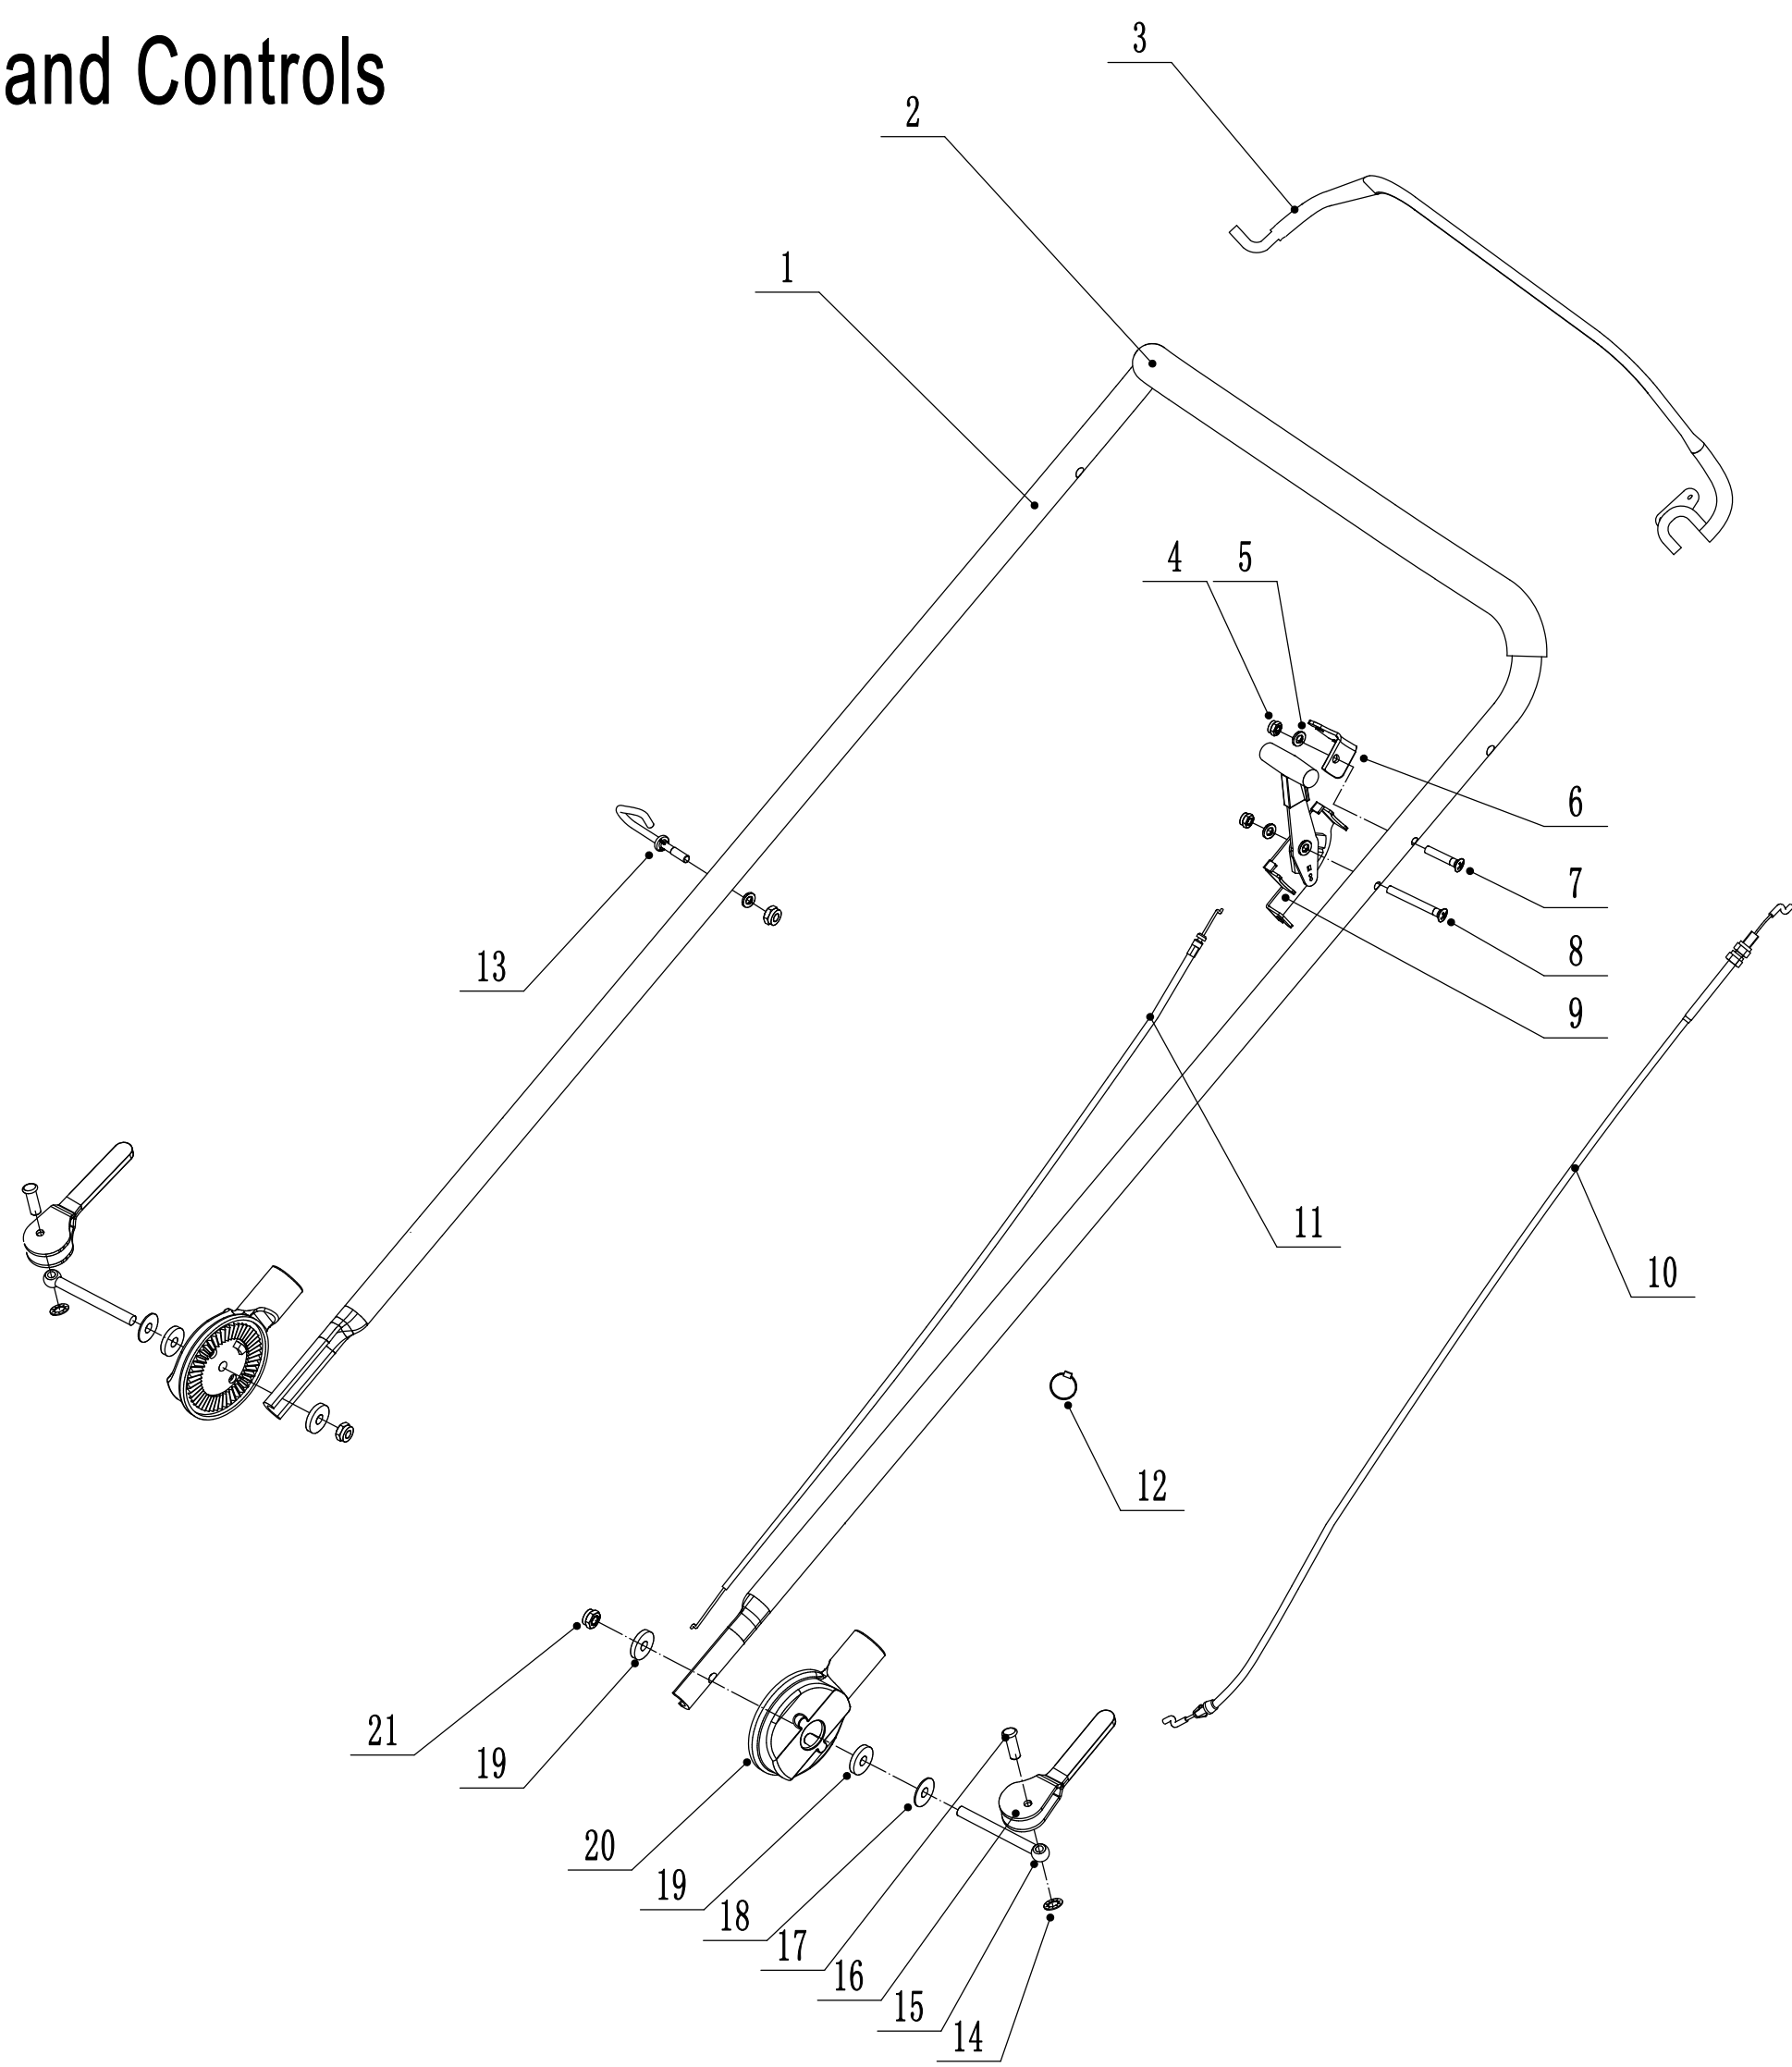

6 Handle and Controls

6	Ersatzteilliste		WB 506 HKL	2017
NR.	Ersatzteilliste	Bezeichnung Deutsch	Bezeichnung Englisch	Anzahl
1	5020501020S/46	Holm	Upper Handle	1
2	GM56E010000080	Gummischutz	Handle Grip	1
3	5320503020S/46	Hebel	OPC Lever	1
4	0202006000	Sicherungsmutter	Lock Nut-M6	3
5	0301006000	Scheibe	Washer - M6	3
6	GM38A050000060/01	Halter	Bracket	1
7	0108006040	Schraube	Screw - M6X40	1
8	0108006050	Schraube	Screw - M6X50	1
9	GM46B050100000	Gashebel	Frame - Throttle Control	1
10	BS120-1180	Motorbremsdraht	OPC Cable	1
11	YM72-1040-A	Gaszug	Throttle Cable	1
12	ZD3/190	Ring	Cable Tie - 3X190mm	1
13	4510511010/01	Kabelhalter	Hook - Starter Rope	1
14	4510114030	Buchse	Grip Washer	2
15	GM48S000000100	Bolzen	Bolt	2
16	GM56A100400000	Hebel	Lock Lever	2
17	0801008022	Stift	Pin - 8X22	2
18	GM56A100000040/04	Scheibe	Spacer	2
19	GM56A100000050/01	Scheibe	Spacer	4
20	GM48S030200000	Verstellsegment	Tooth Disc Kit	2
21	0201008000DD	Mutter	Lock Nut-M8	2