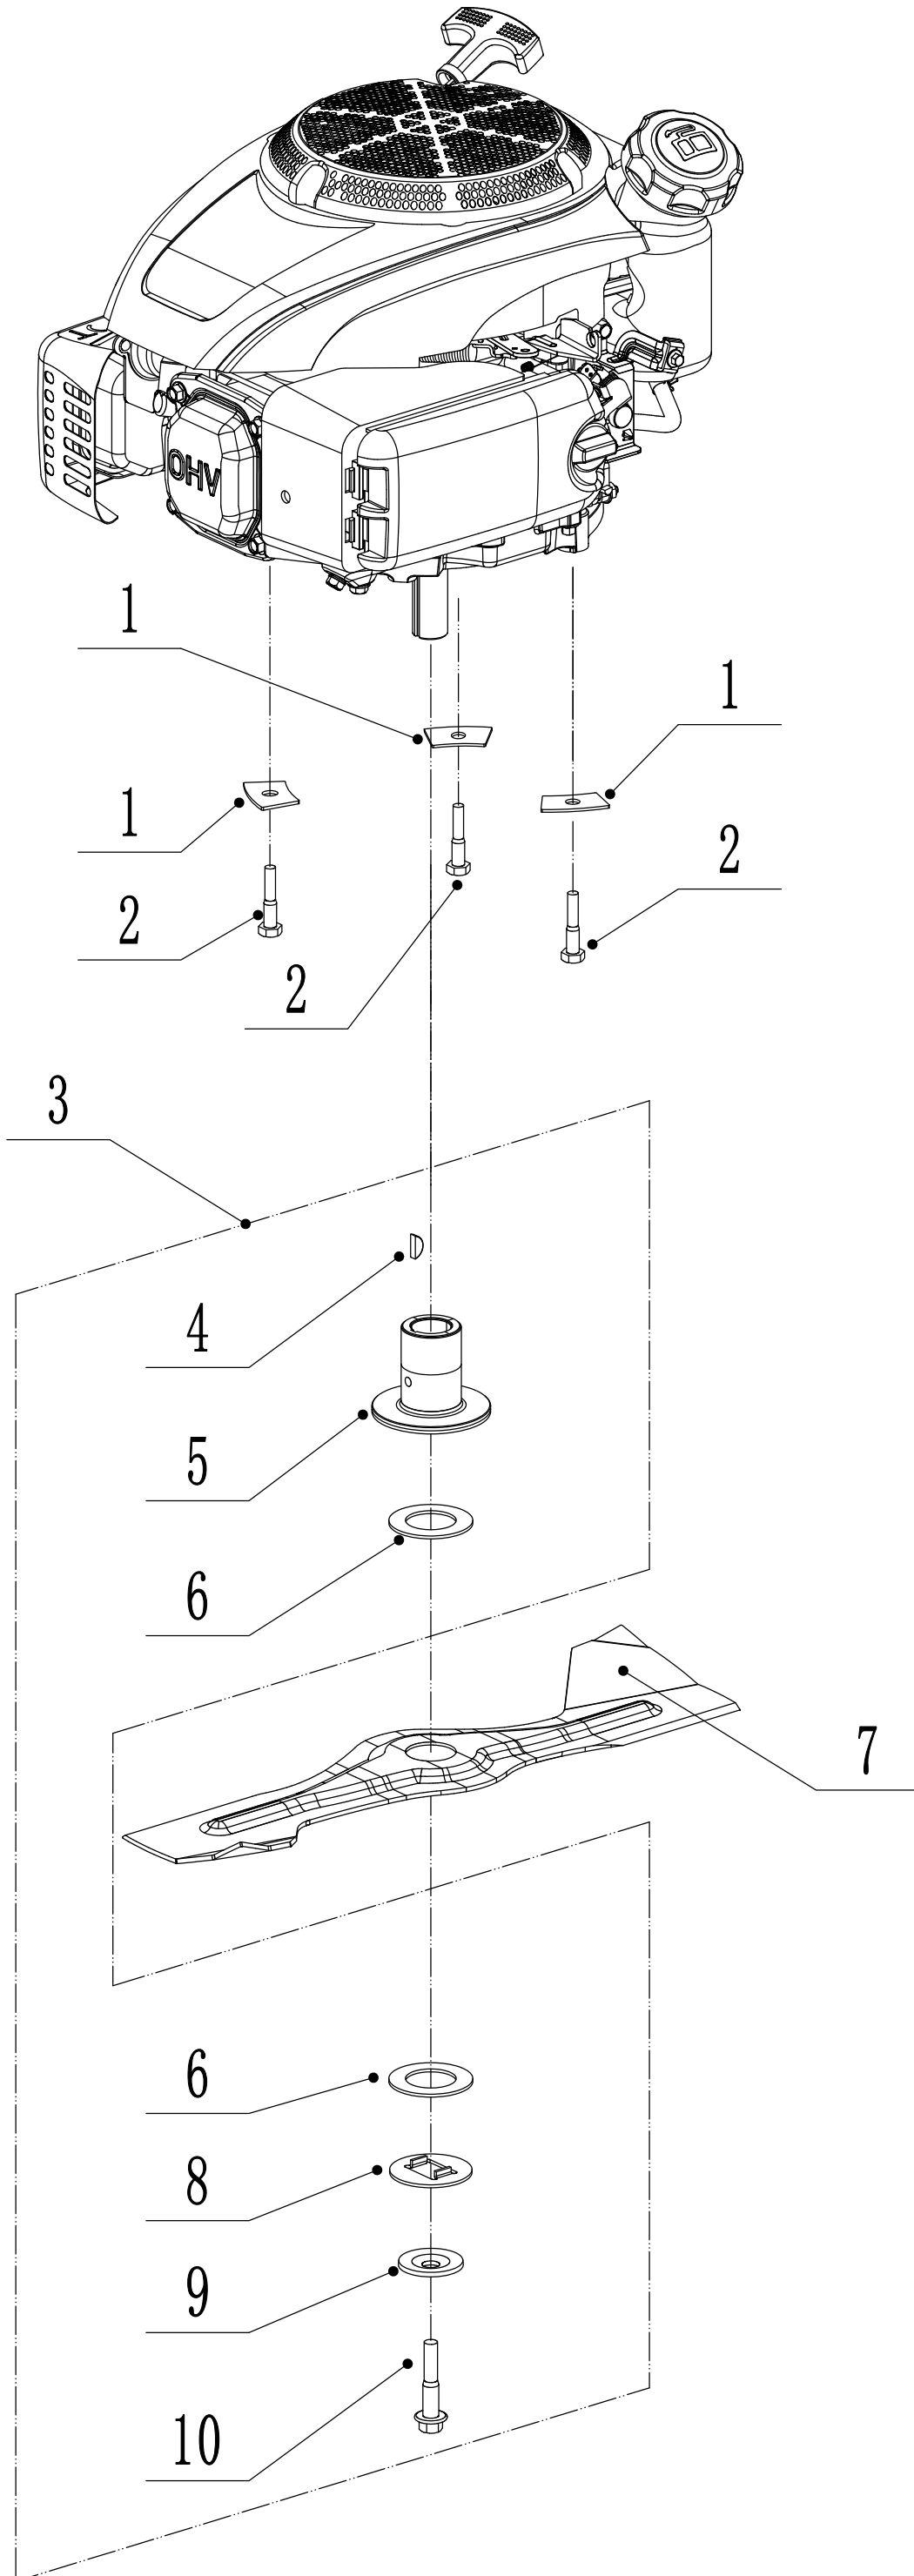

2 Main Body

2	Ersatzteilliste		WB 506 HKL	2017
NR.	Ersatzteilliste	Bezeichnung Deutsch	Bezeichnung Englisch	Anzahl
1	5040101013/46	Gehäuse	Deck Shell	1
2	0102008016	Bolzen	Bolt-M8x16	4
3	0104005012	Schraube	Screw-M5x12	4
4	AVSA000000040/22	Schnellverschluß	Tooth Disc	2
5	4560112010K/46	Holm halterung (rechts)	AVS Bracket - R/H	1
6	0202005000	Sicherungsmutter	Lock Nut-M5	4
7	0202008000	Sicherungsmutter	Lock Nut-M8	4
8	4560111010K/46	Holm Halterung (links)	AVS Bracket - L/H	1
9	0102006012	Bolzen	Bolt- M6x12	10
10	5040111030/46	Verbindungsstück	Connector	1
11	0104006016	Schraube	Screw-M6X16	3
12	4560110010/01	Höheneinstellung	Quadrant - Height Adjuster	1
13	0202006000	Sicherungsmutter	Lock Nut-M6	9
14	5320114020/01	Halter	Upper Bearing Bracket	2
15	5040113010	Schutz	Rear Deflector	1
16	5040112010/02	Stange	Rear Pivot	1
17	5040106010/02	Stange	Rod	1
18	5360118010	Feder	Spring - Grass Bag Flap	1
19	5040105010	Heckklappe	Flap - Grass Bag	1
20	0301010000	Scheibe	Plain Washer - M10	2
21	WB2100020102/01	Feder	Spring - Height Adjuster	1
22	5040109050/46	Stange	Rod - Height Adjuster	1
23	5320333010	Federsplint	Spring Clip	2
24	5360105010D/46	Platte	Shield	1
25	0106004009	Bolzen	Screw - ST4.2X9.5	2
26	4560109012	Halterung	Spring Bracket	1

3 Blade System

3	Ersatzteilliste		WB 506 HKL	2017
NR.	Ersatzteilliste	Bezeichnung Deutsch	Bezeichnung Englisch	Anzahl
1	5310112010/02	Platte	Engine Washer	3
2	5320115010	Sicherungsmutter	Screw-3/8X16X25	3
4	5310401010	Keil	Key	1
5	5320404020/02	Messerhalter	Blade Boss	1
6	5310402010	Friktionsscheibe	Friction Disc	2
7	5020405010/22	Messerhalter	Blade	1
8	5310404010/02	Ring	Locking Disc	1
9	5310406010/04	Scheibe	Spring Washer	1
10	5320405510	Bolzen	Blade Bolt - 3/8X24X55	1