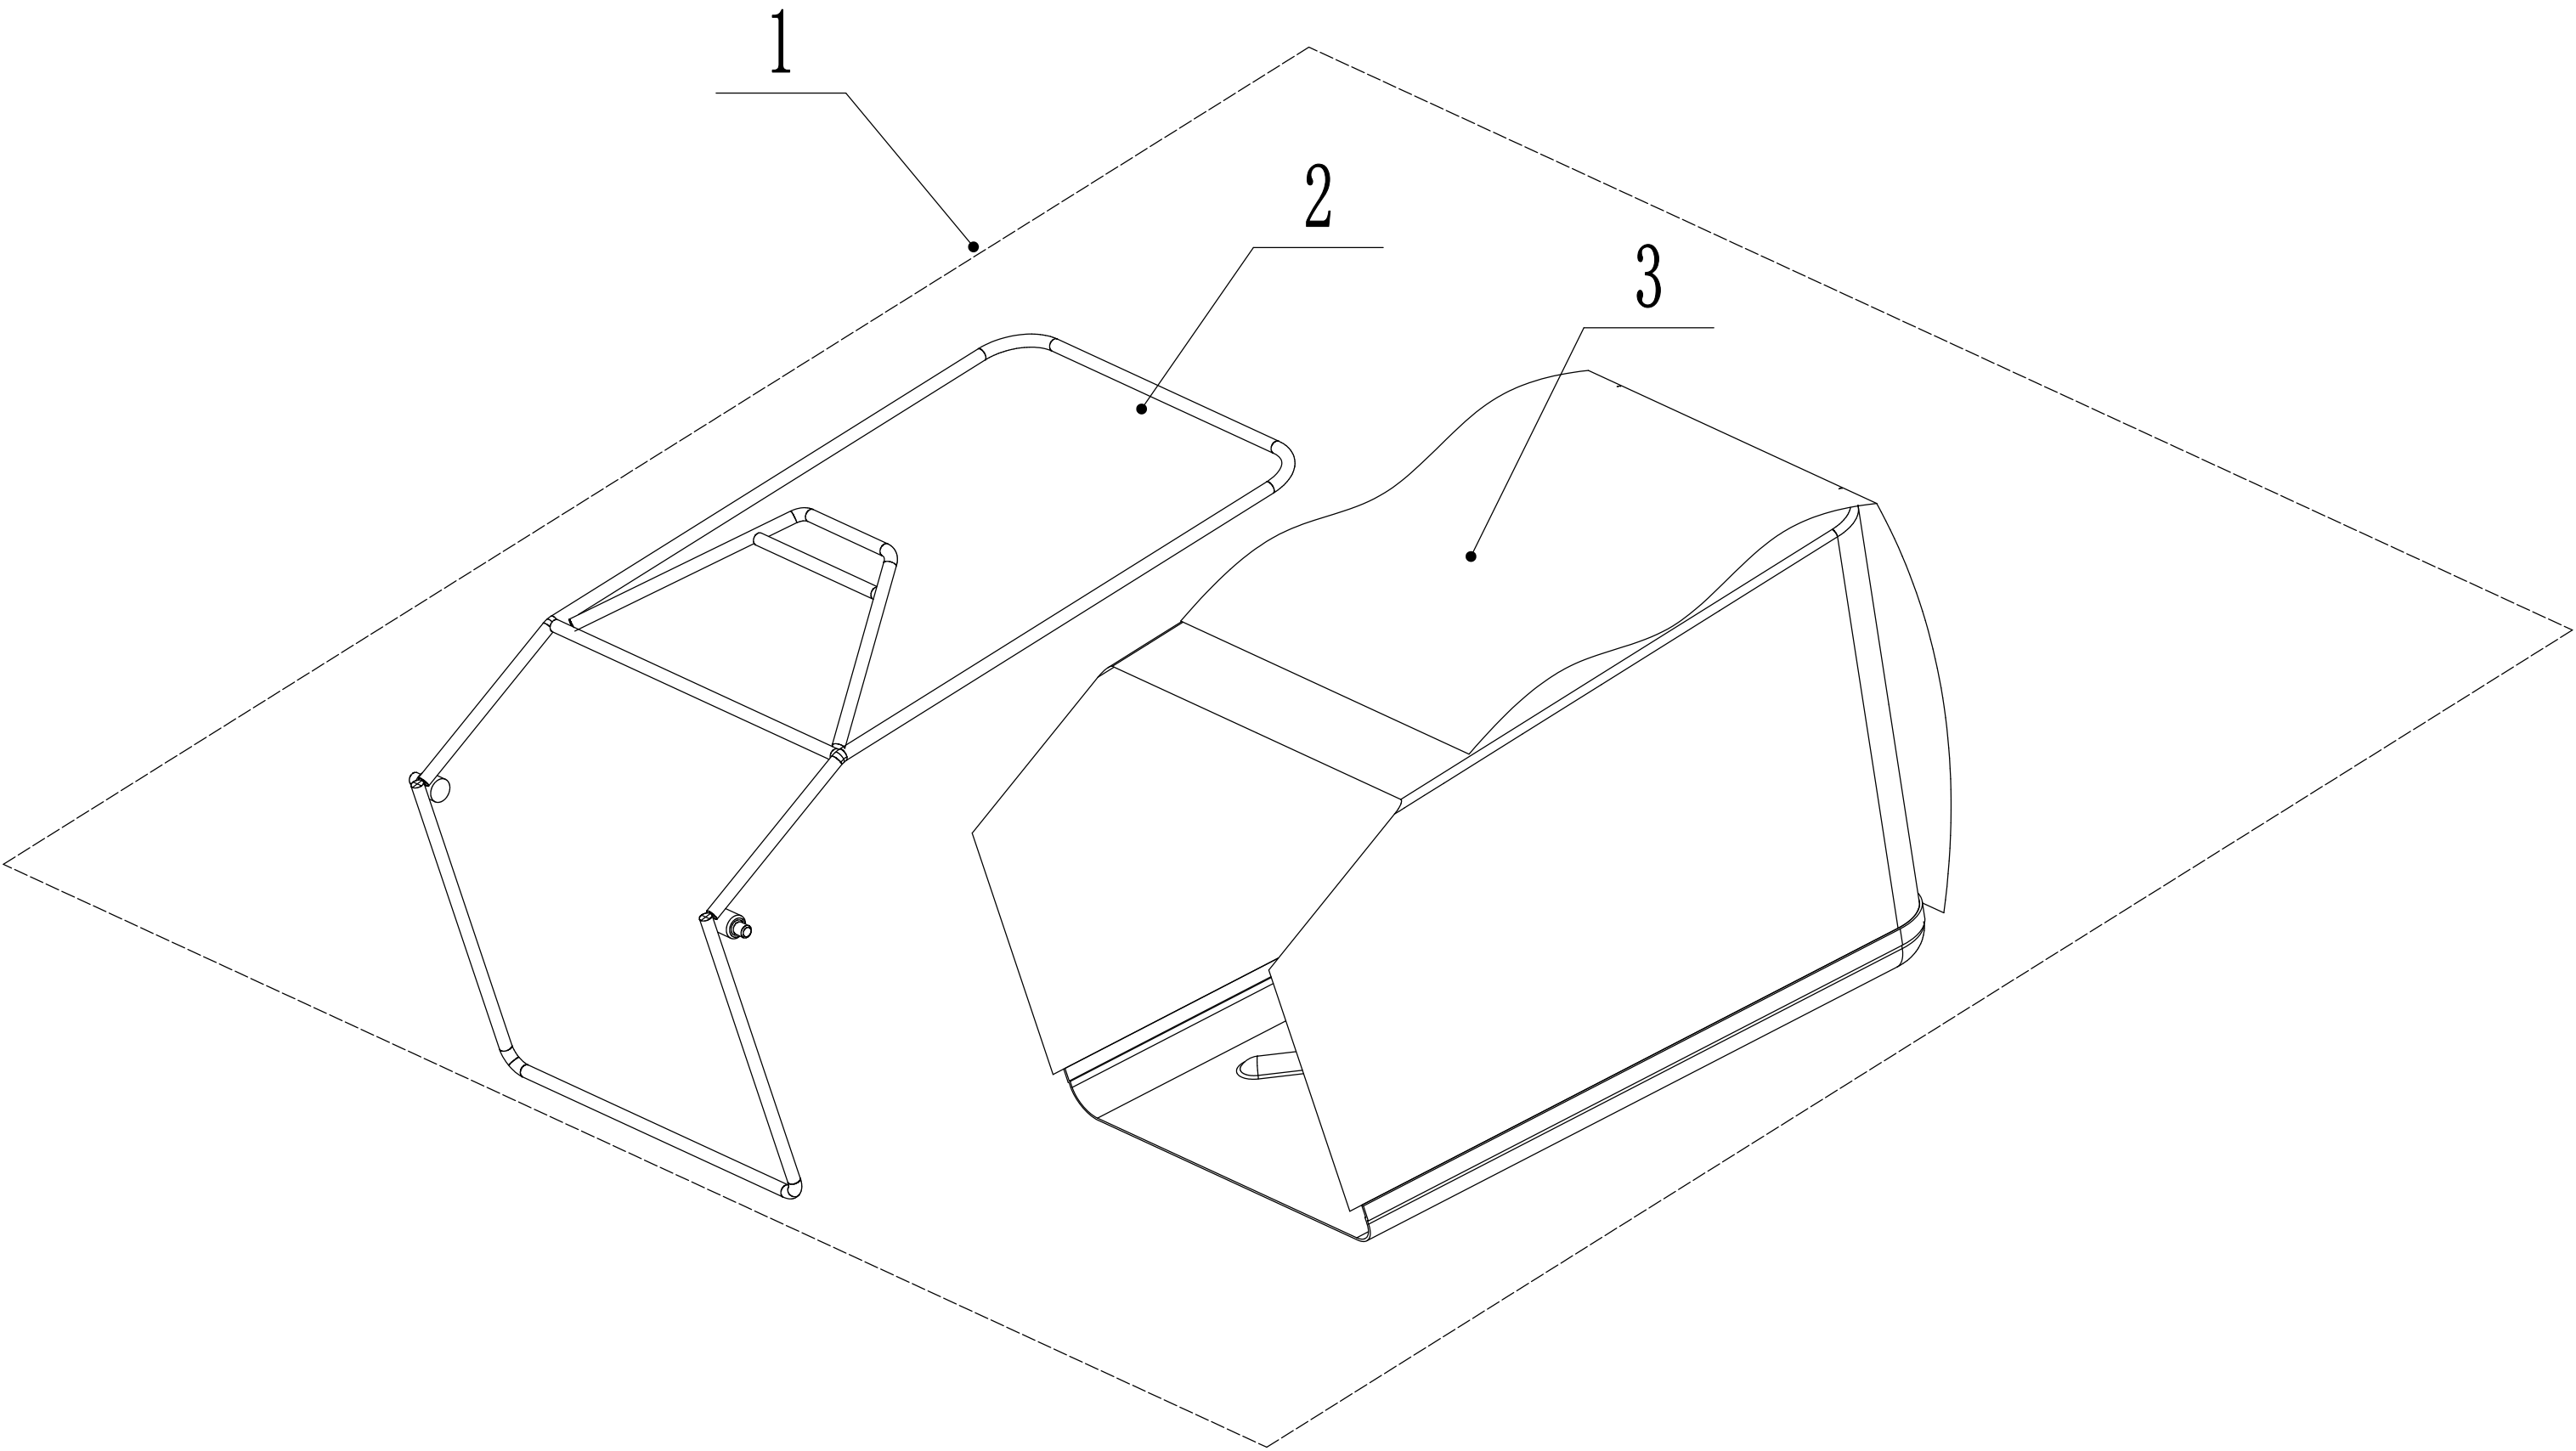

7 Grasscatcher

7	Ersatzteilliste			WB 506 HKL	2017
NR.	Ersatzteilliste	Bezeichnung Deutsch	Bezeichnung Englisch	Anzahl	
2	5040602010/22	Gestell	Grass Bag Frame	1	
3	5040603011/81	Fangsack	Grass Bag	1