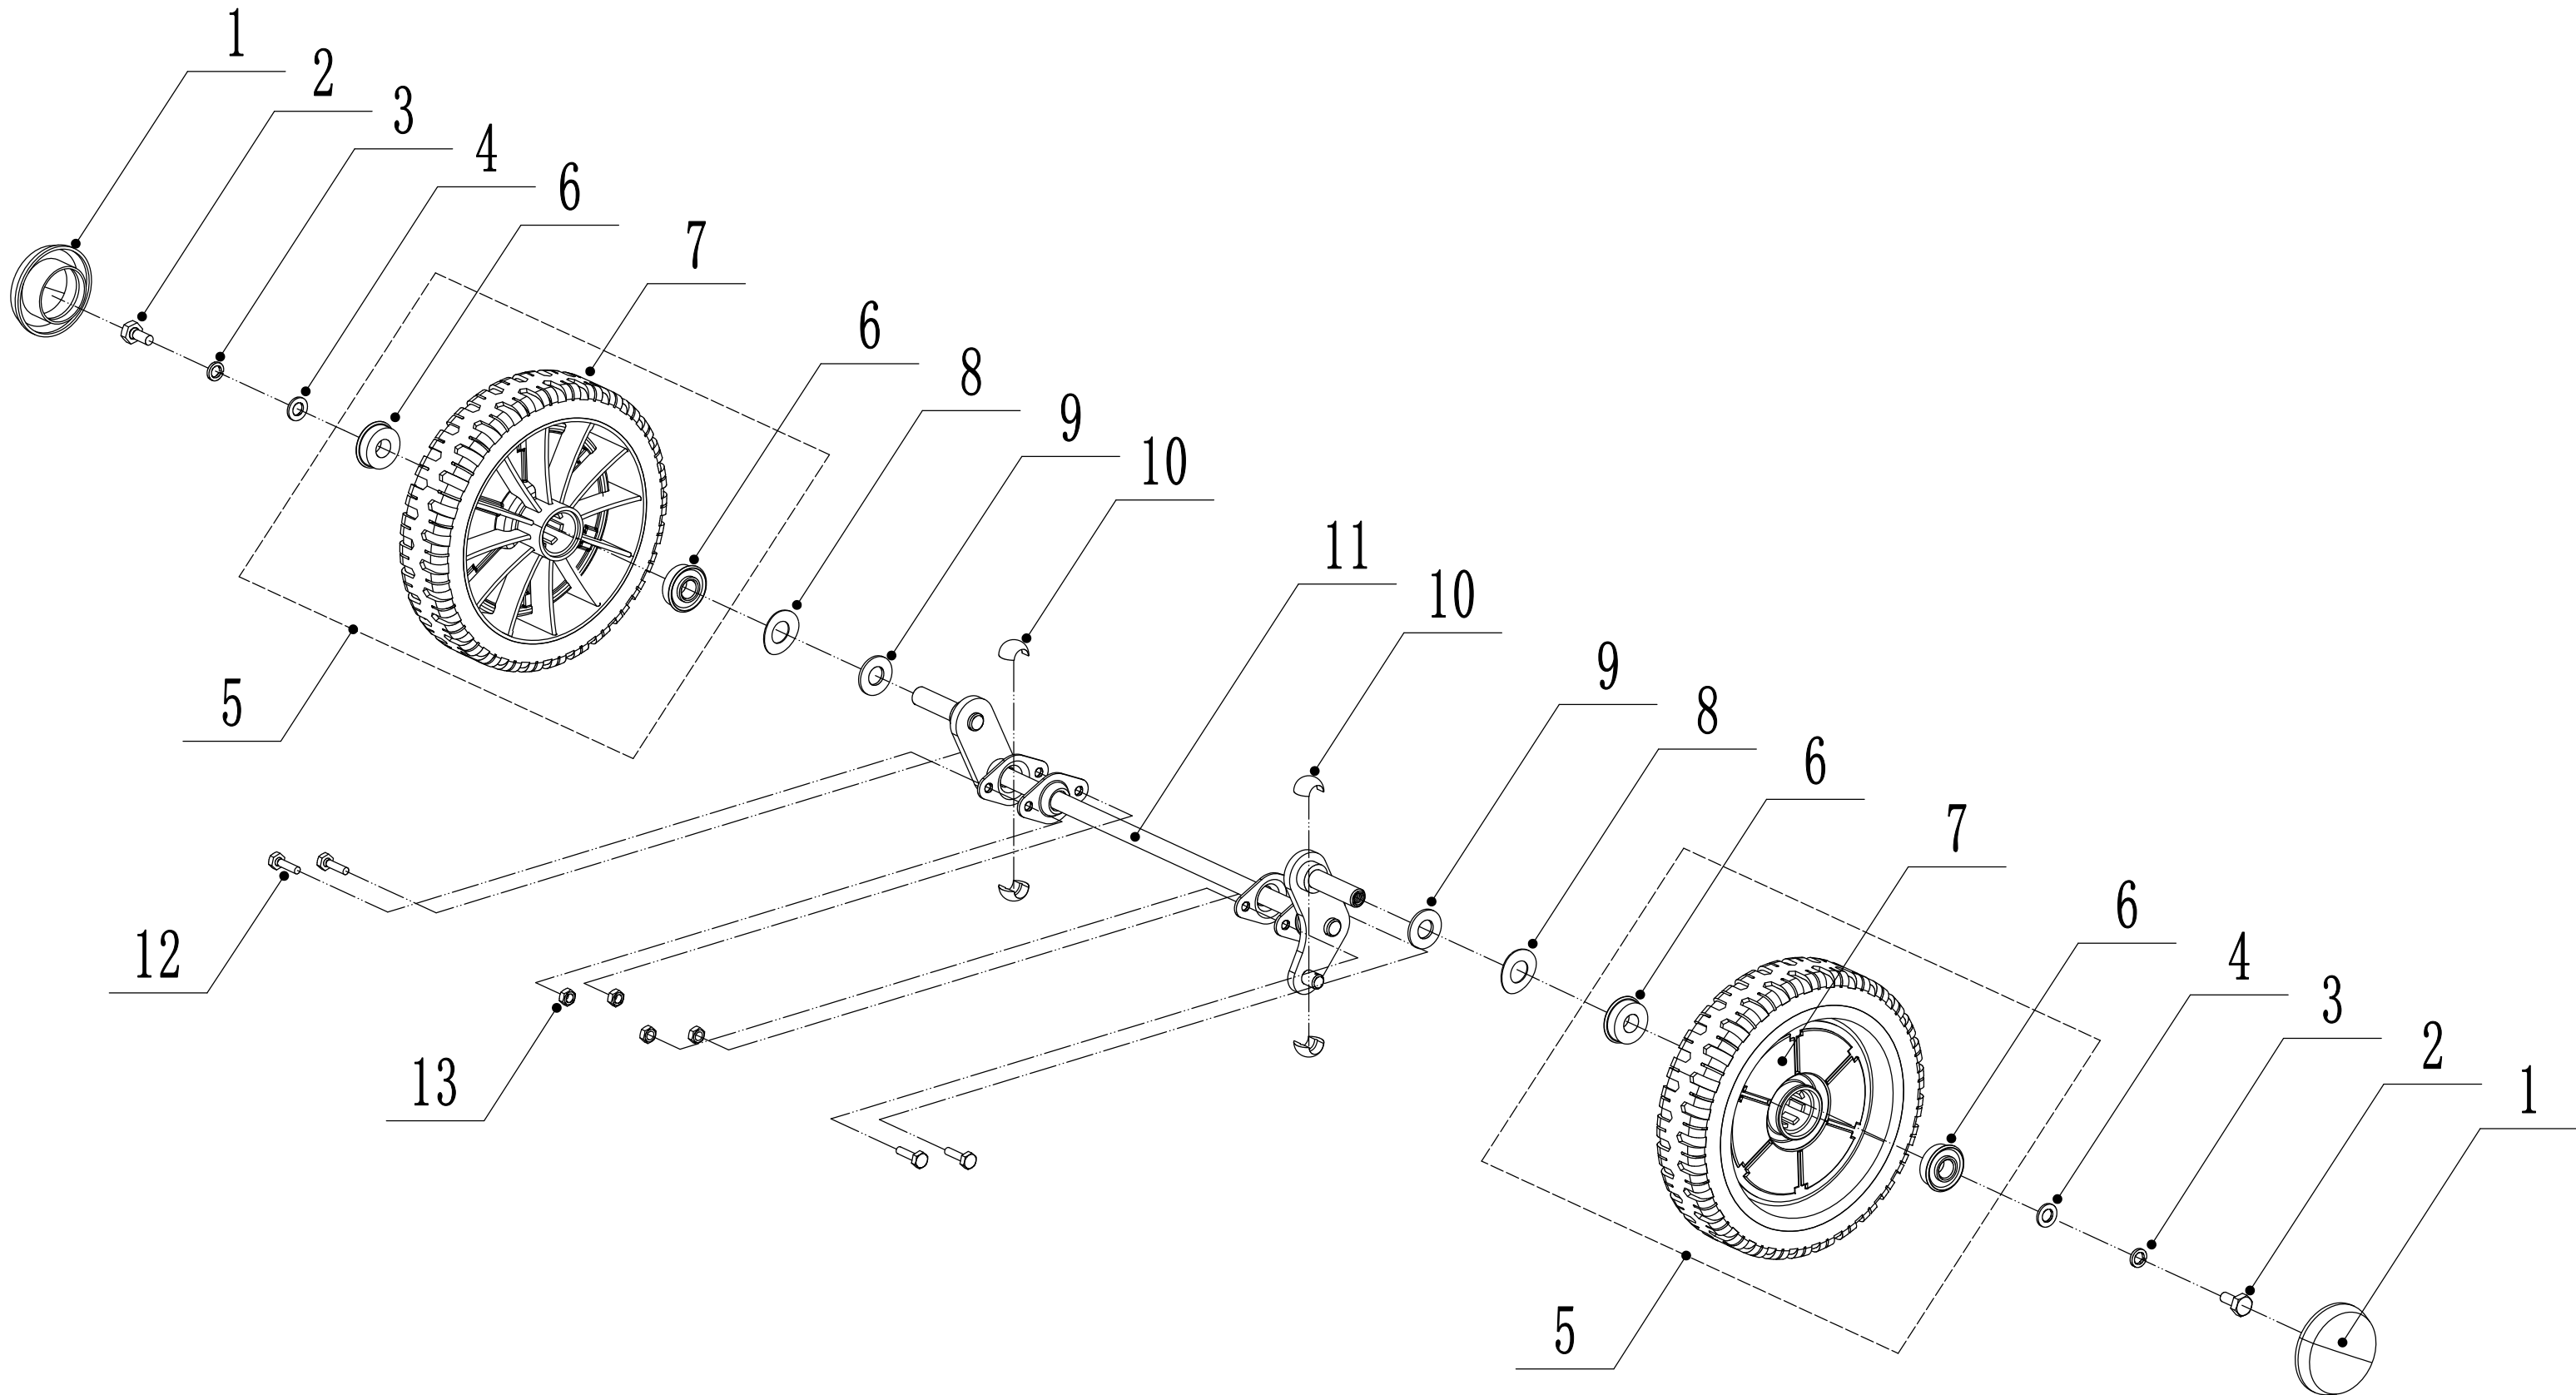

4 Front axle

4	Ersatzteilliste WB 506 HKL			2017
NR.	Ersatzteilliste	Bezeichnung Deutsch	Bezeichnung Englisch	Anzahl
1	5310214010	Radkappe	Wheel Cap	2
2	0101008015	Bolzen	Bolt-M8x15	2
3	0401008000	Federscheibe	Spring Washer - M8	2
4	0301008000	Unterlegscheibe	Washer - M8	2
5	5310212010	Radkappe	Wheel Assembly	2
6	5310213010	Lager	Bearing	4
8	5310211010/02	Federscheibe	Spring Washer - M12.7	2
9	5310210010/02	Scheibe	Plain Washer - M12.7	2
10	5310209010	Lager	Bearing Holder	4
11	5040201010/01	Vorderachse	Front Axle Welding	1
12	0102006012	Bolzen	Bolt - M6X12	4
13	0202006000	Sicherungsmutter	Lock Nut - M6	4