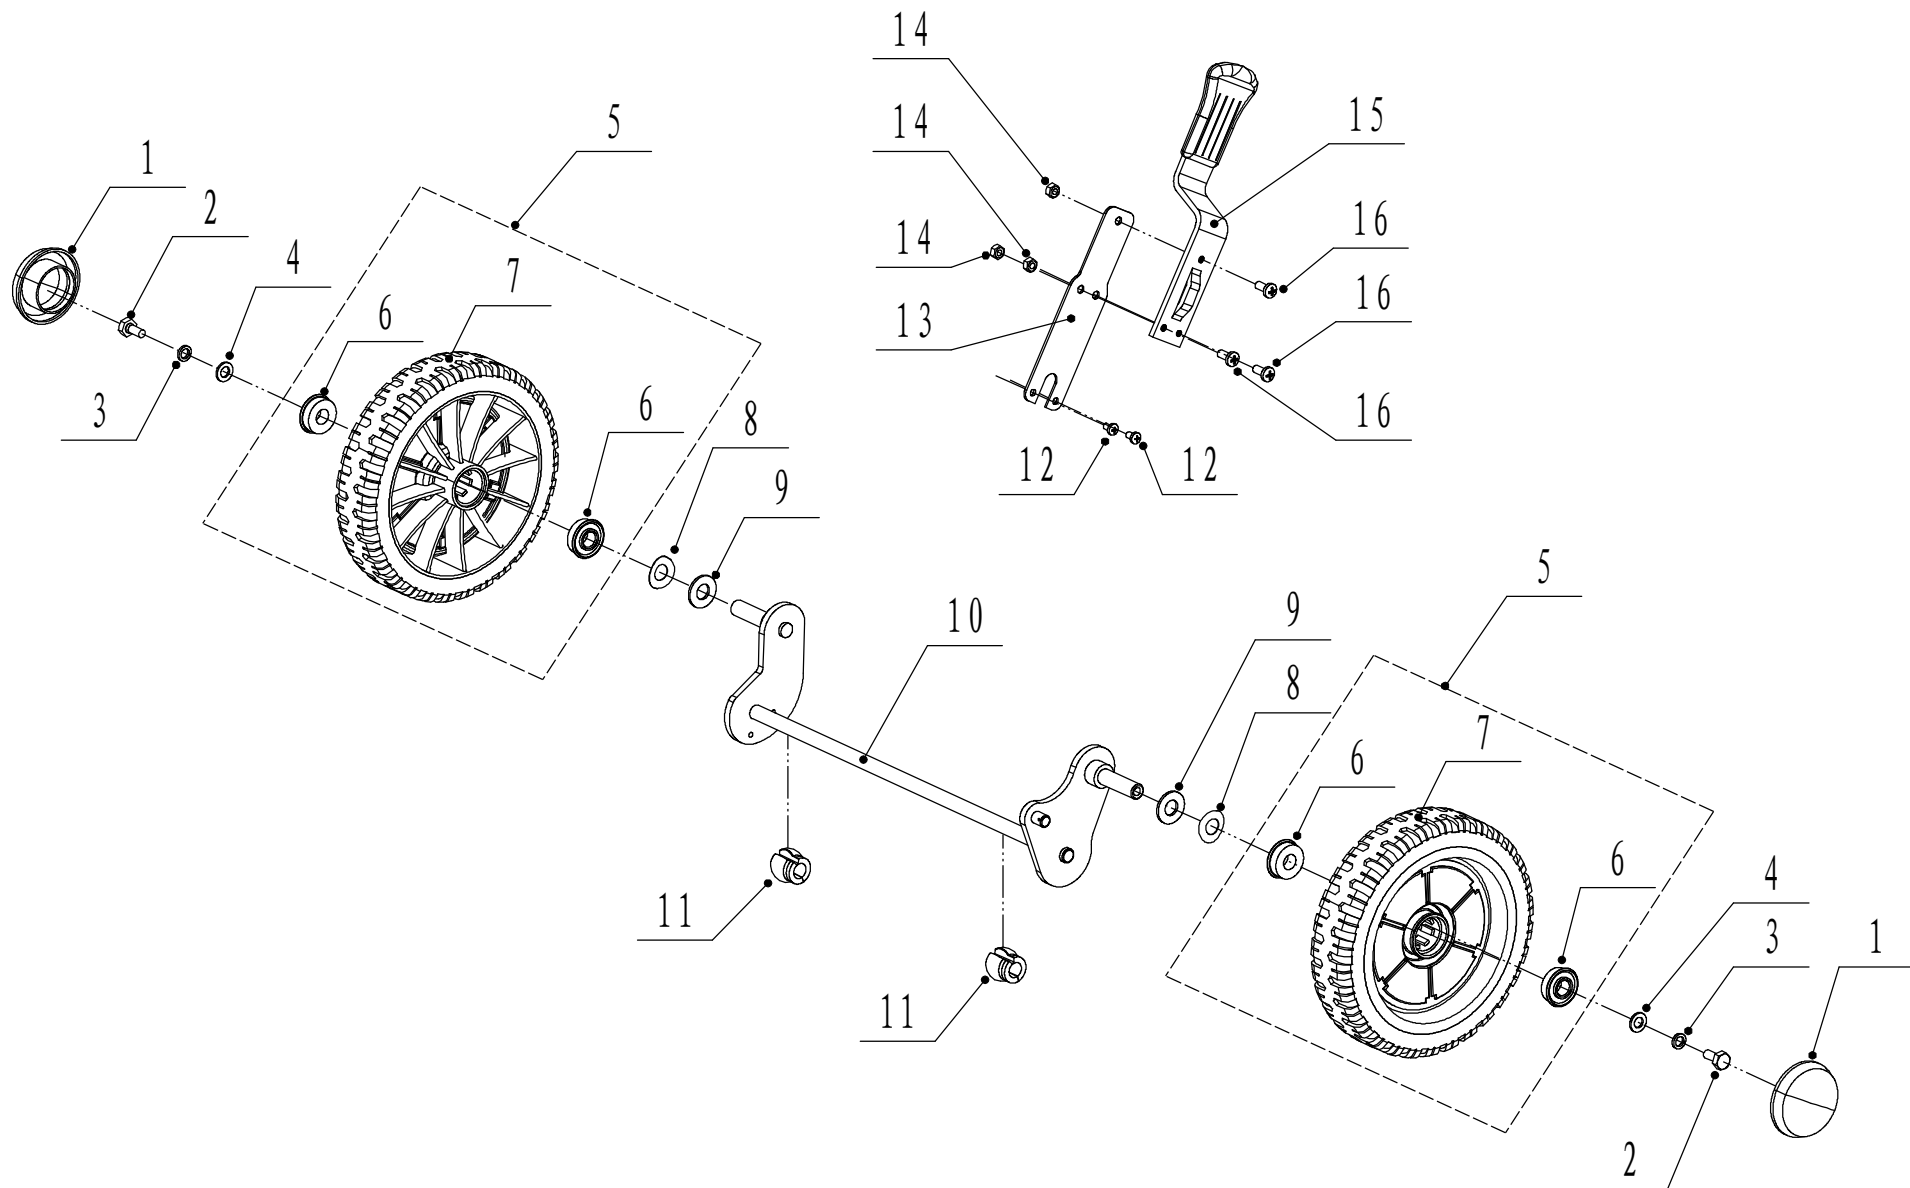

5 WB506HB 后轴总成

5	Ersatzteilliste		WB 506 HB	2014
Nr.	Ersatzteilnummer	Bezeichnung Deutsch	Bezeichnung Englisch	Anzahl
1	5310214010	Radkappe	wheel cover	2
2	0101008015	Bolzen	bolt	2
3	0401008000	Federscheibe	spring washer	2
4	0301008000	Unterlegscheibe	flat washer	2
5	5310212010	Radkappe	wheel	2
6	5310213010	Lager	bearing	4
8	5310211010/04	Unterlegscheibe	equalizing spring	2
9	5310210010/02	Scheibe	wheel axis spacer	2
10	5030301011/01	Welle	rear shaft weldment	1
11	4830306010	Lager	bearing	2
12	0104005008	Bolzen	cross slot bolt	2
13	5010306020/22	Halter	spring of adjustment leve	1
14	0202006000	Sicherungsmutter	lock nut	3
15	5360310010/80	Hebel	adjustment lever	1
16	0104006014	Bolzen	cross slot screw	3