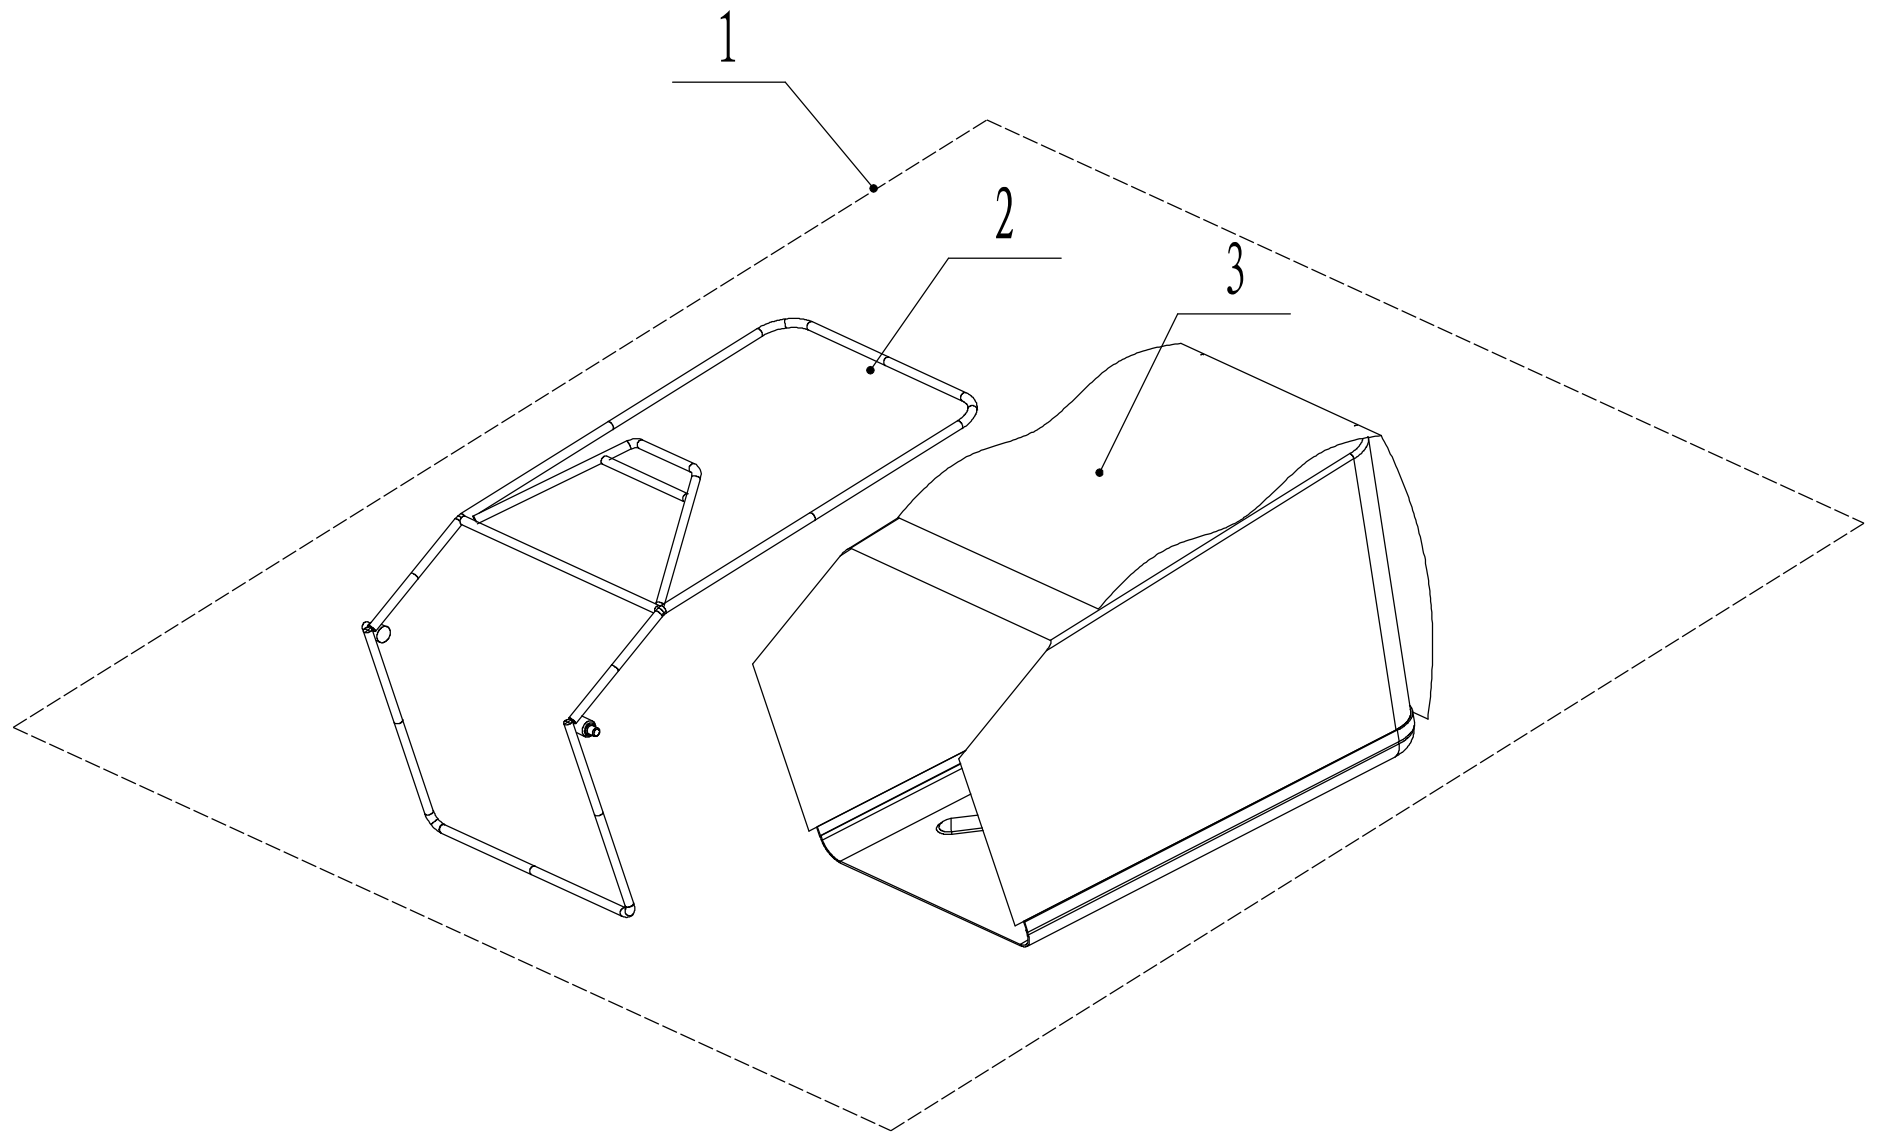

7 WB506HB 集草袋总成

7	Ersatzteilliste		WB 506 HB	2014
Nr.	Ersatzteilnummer	Bezeichnung Deutsch	Bezeichnung Englisch	Anzahl
2	5040602010/22	Gestell	grass catcher frame	1
3	5040603010	Fangsack	grass bag	1