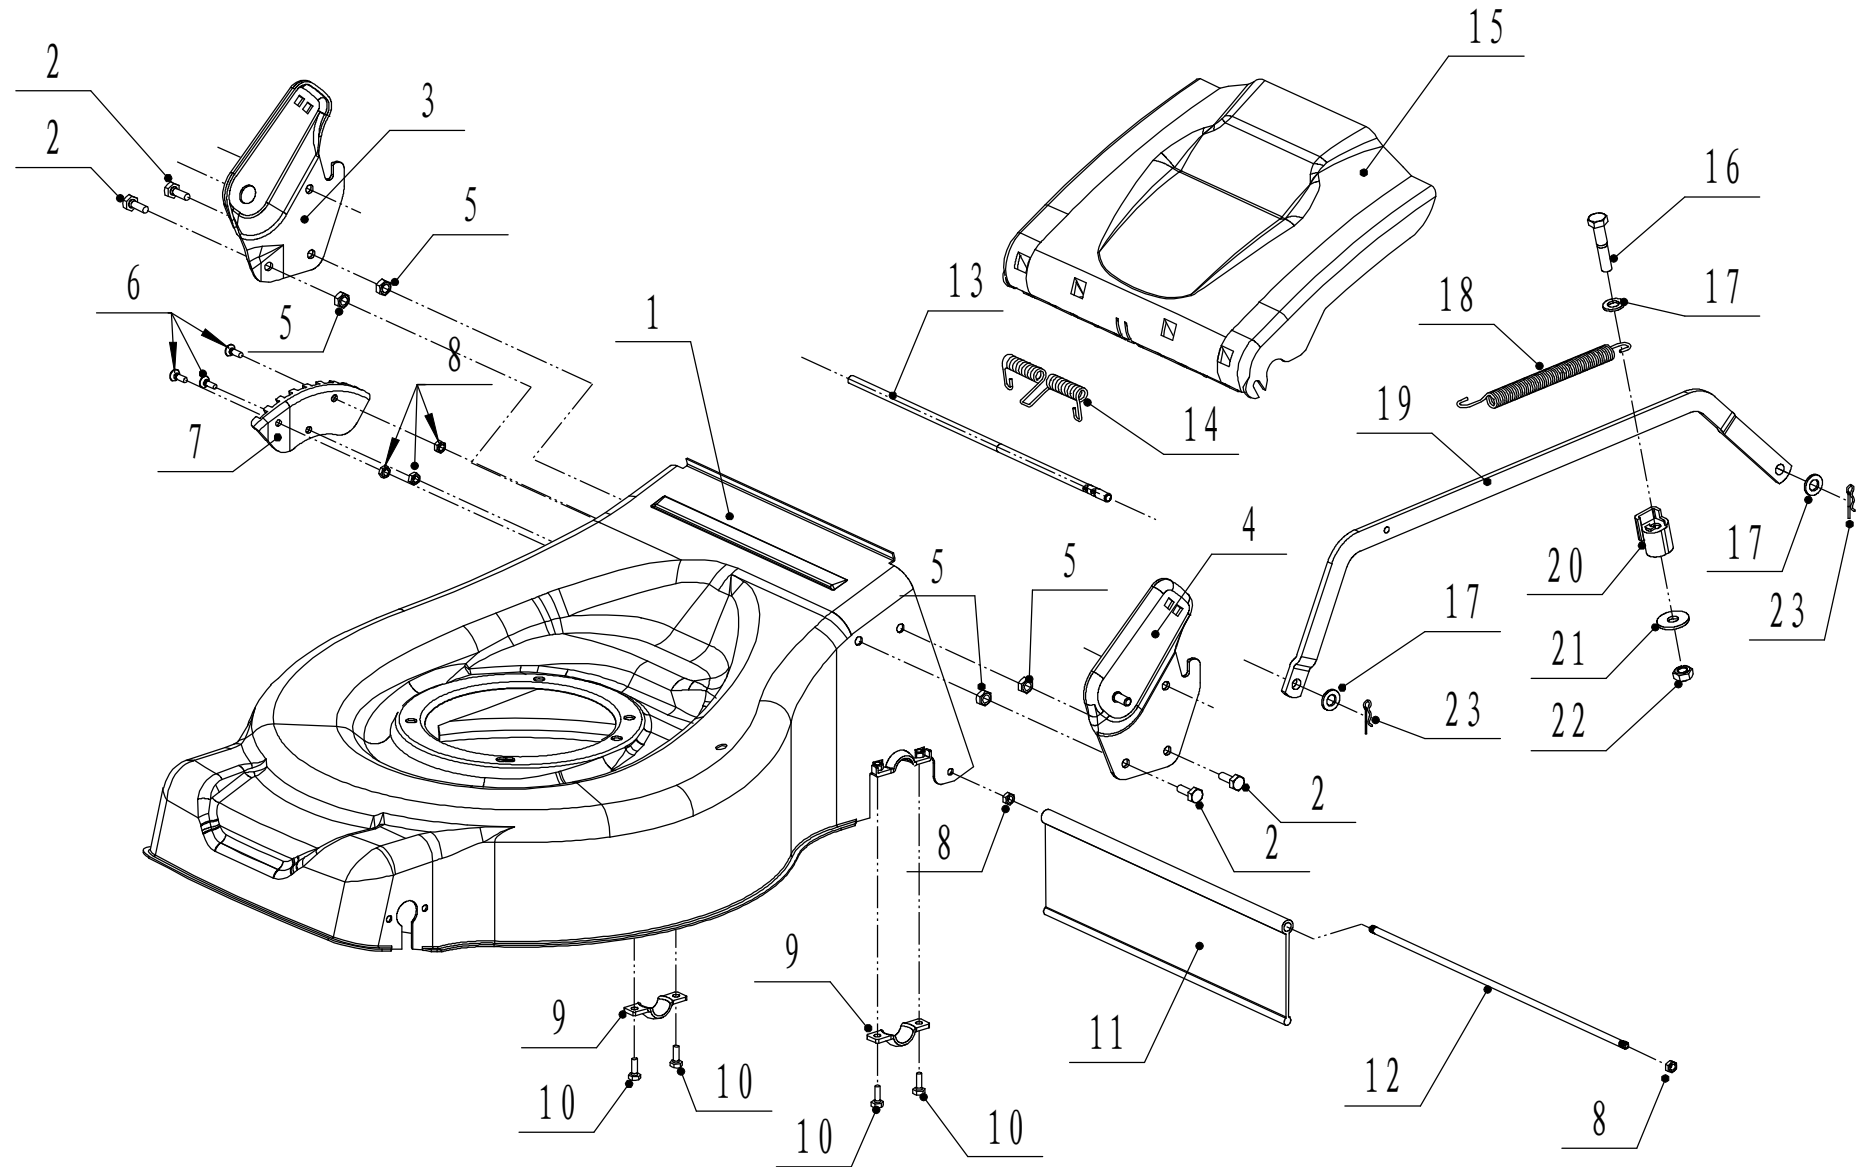

2 WB506HB 底盘部分

2	Ersatzteilliste		WB 506 HB	2014
Nr.	Ersatzteilnummer	Bezeichnung Deutsch	Bezeichnung Englisch	Anzahl
1	5040101013/20	Gehäuse	chassis	1
2	0102008016	Bolzen	hex flange bolt	4
3	4560112010/22	Holmhalter (rechts)	right bracket	1
4	4560111010/22	Holmhalter (links)	left bracket	1
5	0202008000	Sicherungsmutter	lock nut	4
6	0104006016	Schraube	cross slot screw	3
7	5040111010/01	Höheneinstellung	graduator	1
8	0202006000	Sicherungsmutter	lock nut	3
9	5320114020/01	Halter	upper bearing bracket	2
10	0102006012	Bolzen	hex flange bolt	4
11	4510111030	Schutz	rear deflector	1
12	5020117010/02	Stange	rear pivot	1
13	5040106010/02	Stange	rear cover pivot	1
14	5360118010	Feder	rear cover spring	1
15	5040105010	heckklappe	rear cover	1
16	0101010050	Bolzen	bolt	1
17	0301010000	Scheibe	flat washer	3
18	5310316010/01	Feder	connecting rod spring	1
19	5040109012/20	Verbindungsstange	connector rod	1
20	5310317010	Halterung		1
21	0302010000	Scheibe	big flat washer	1
22	0202010000	Sicherungsmutter	lock nut	1
23	5320333010	Federsplint	spring clip	2

3 WB506HB 刀片组件

3		Ersatzteilliste		WB 506 HB		2014	
Nr.	Ersatzteilnummer	Bezeichnung Deutsch	Bezeichnung Englisch			Anzahl	
1	5310112010/02	Platte				3	
2	5320115010	Sicherungsmutter	ST screw			3	
4	5310401010	Keil	key			1	
5	5320404010/02	Messerhalter	adapter			1	
6	5310402010	Friktionsscheibe	friction washer			2	
7	5020405010	Messer	blade			1	
8	5310404010/02	Ring	lock ring			1	
9	5310406010/04	Scheibe	spring washer			1	
10	5320405010	Messerschraube	central bolt			1	