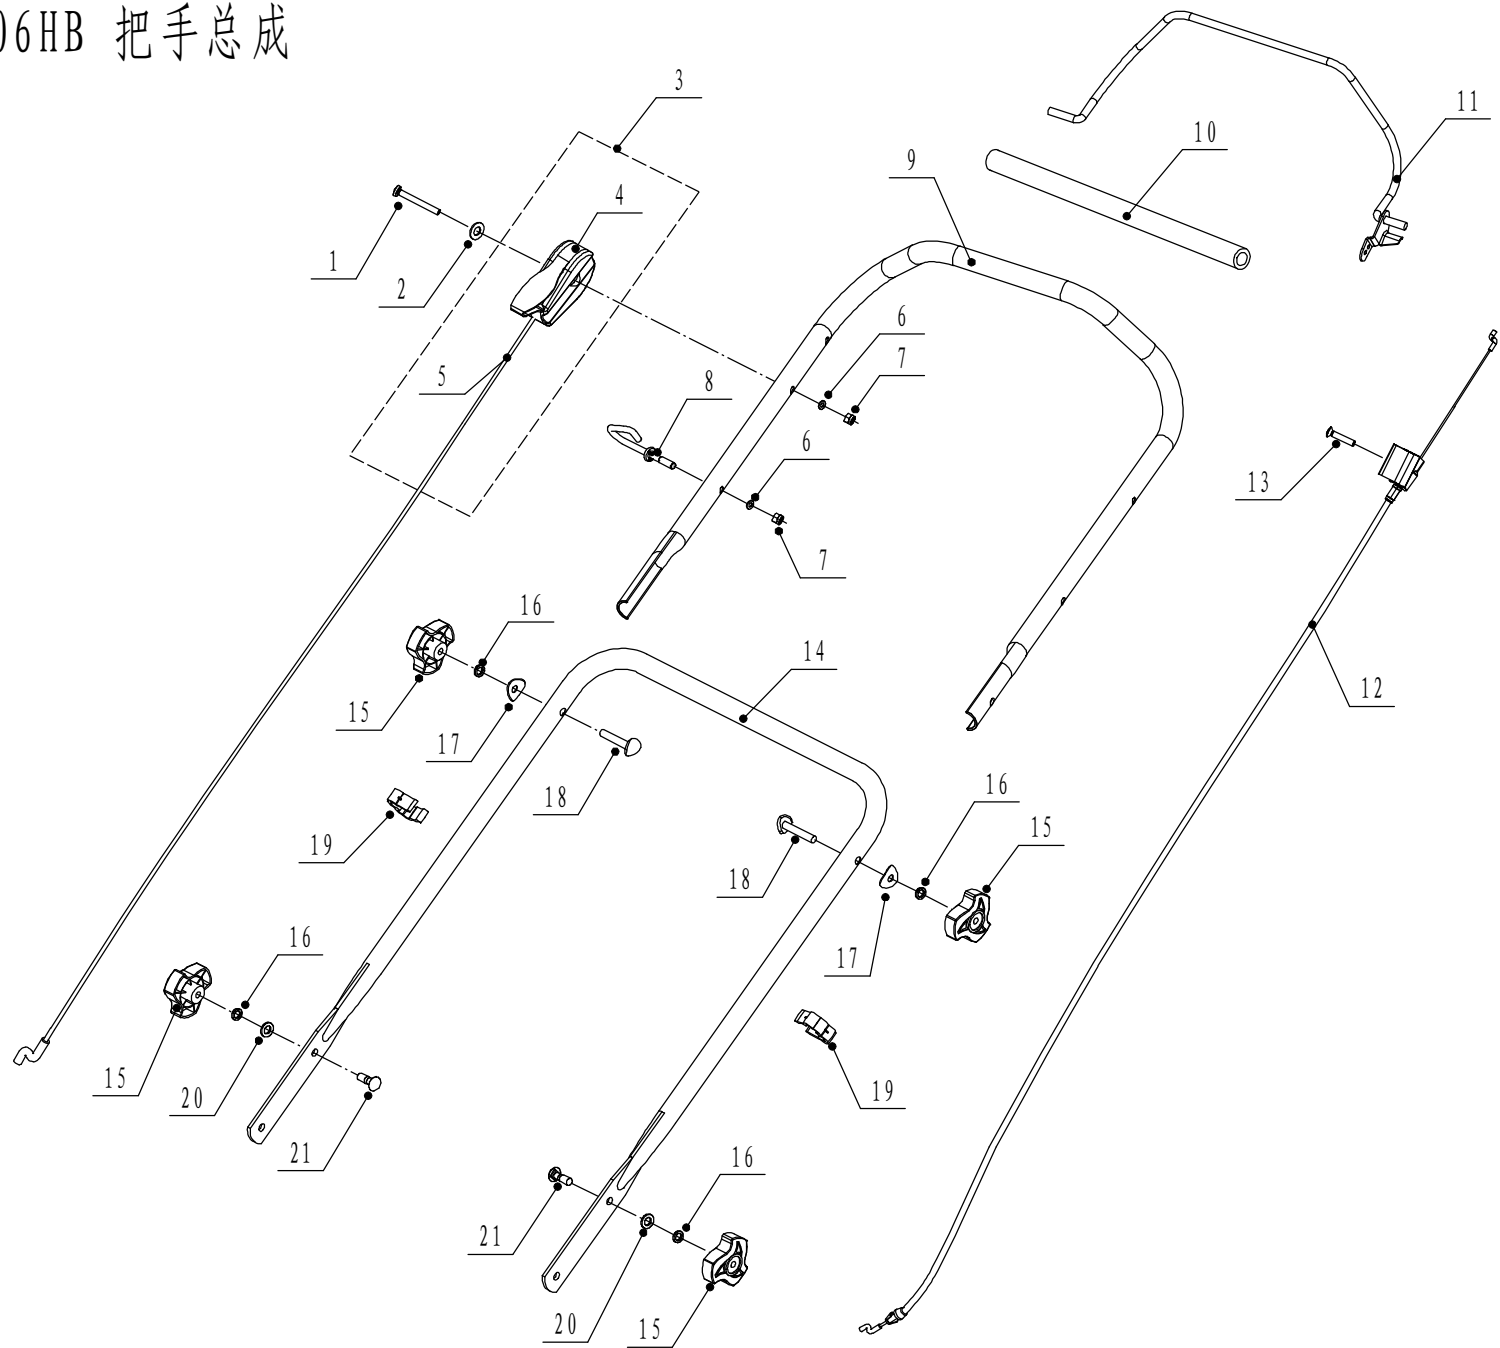

6 WB506HB 把手总成

6	Ersatzteilliste WB 506 HB			2014
Nr.	Ersatzteilnummer	Bezeichnung Deutsch	Bezeichnung Englisch	Anzahl
1	0104006055	Bolzen	cross slot bolt	1
2	0302006000	Scheibe	big flat washer	1
4	5320508010	Kabelbox	accelerograph cable box	1
5	4510508041	Gasbowdenzug	throttle cable sheath	1
6	0301006000	Scheibe	flat washer	2
7	0202006000	Sicherungsmutter	lock nut	2
8	4510511010/01	Kabelhalter	star roop hook	1
9	5330501010/22	Oberer Griff	upper handle	1
10	5010512010	Griffschutz	foam sheath	1
11	5040503010/37	Bremsgriff	brake handle	1
12	5040505030	Bremskabel	brake cable assembly	1
13	0108006030	Schraube	cross slot bolt	1
14	4860501020/22	Unterer Holm	lower handle	1
15	4820541010/80	Drehgriff (rot)	plastic twist grip	4
16	0401008000	Federscheibe	spring washer	4
17	4510510010/01	Scheibe	arc washer	2
18	5310510010/01	Schraube	connecting bolt	2
19	5320517010	Kabelhalter	line check	1
20	0301008000	Unterlegscheibe	flat washer	2
21	4510513010	Bolzen	square neck bolt	2