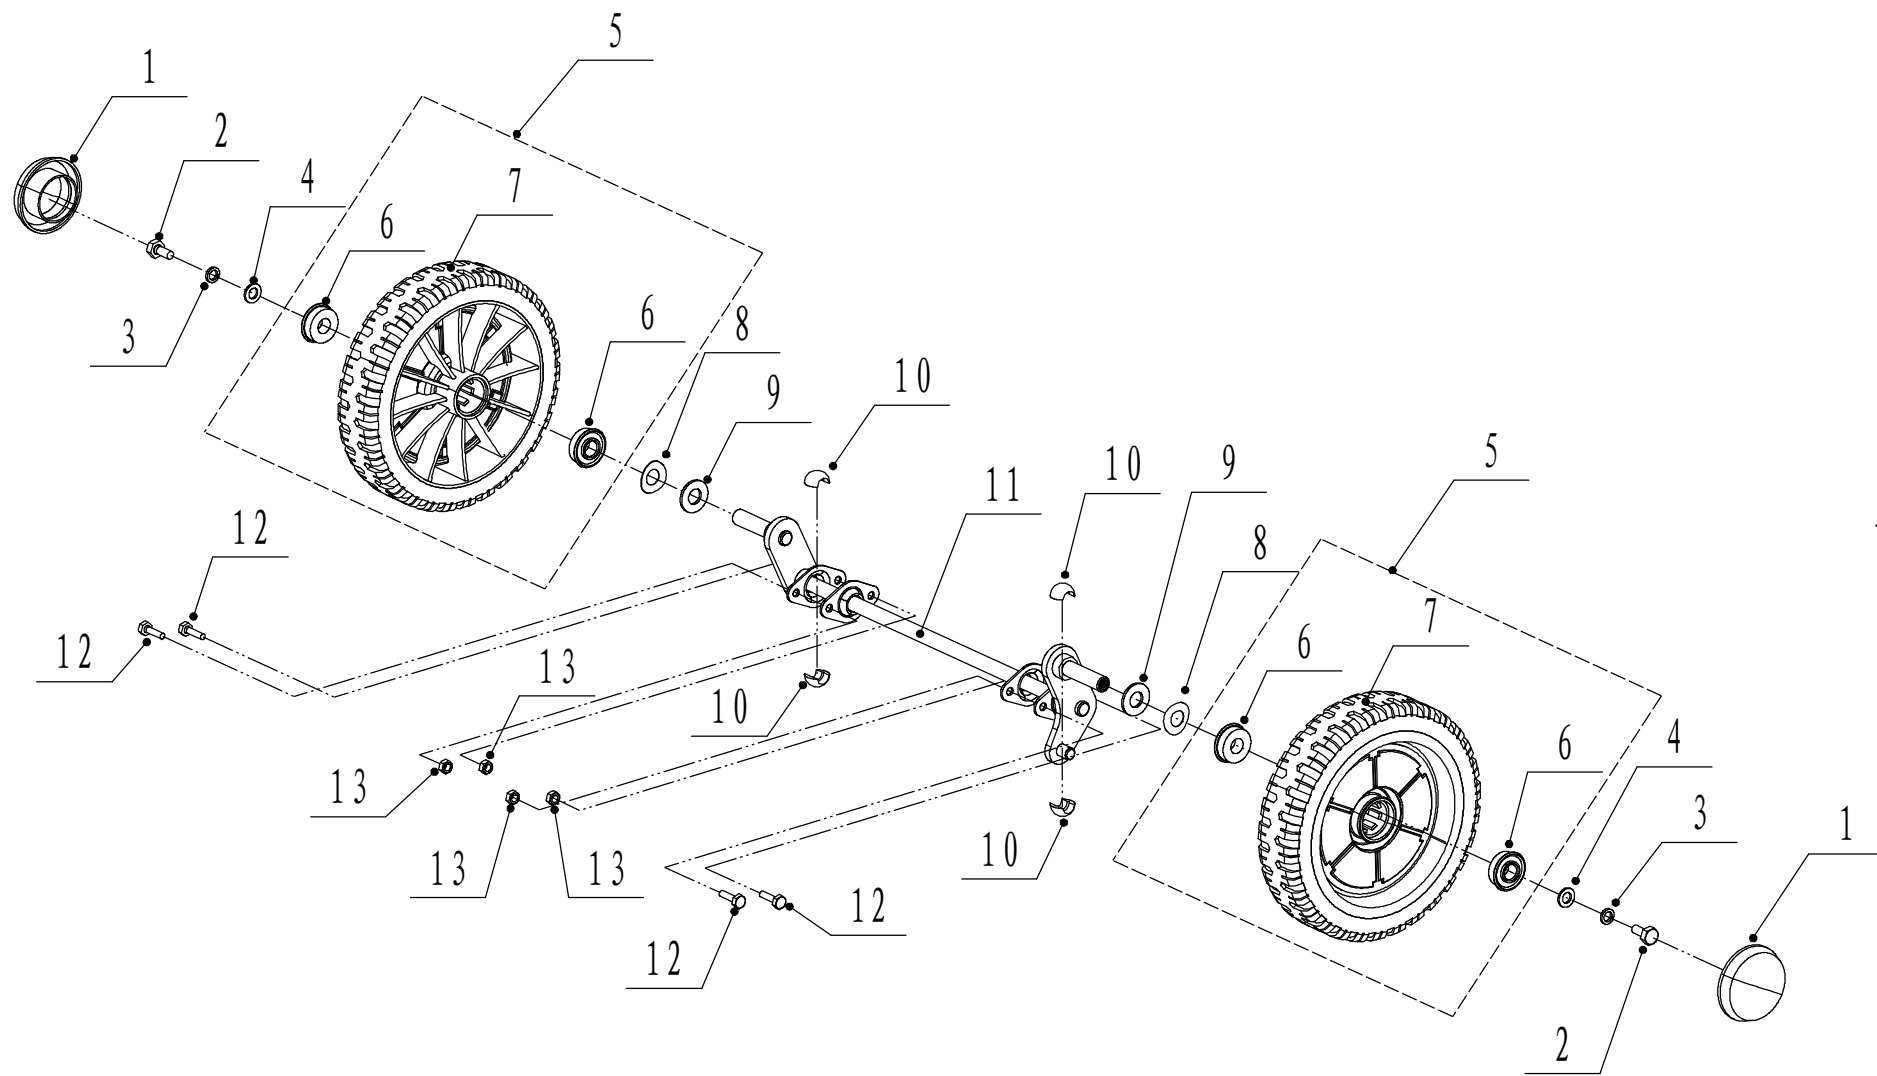

4 WB506HB 前轴总成

4	Ersatzteilliste			WB 506 HB	2014
Nr.	Ersatzteilnummer	Bezeichnung Deutsch	Bezeichnung Englisch	Anzahl	
1	5310214010	Radkappe	wheel cover	2	
2	0101008015	Bolzen	bolt	2	
3	0401008000	Federscheibe	spring washer	2	
4	0301008000	Unterlegscheibe	flat washer	2	
5	5310212010	Radkappe	wheel	2	
6	5310213010	Lager	bearing	4	
8	5310211010/04	Unterlegscheibe	equalizing spring	2	
9	5310210010/02	Scheibe	wheel axis spacer	2	
10	5310209010	Lager	ball bearing	4	
11	5040201010/01	Vorderachse	front axle welding	1	
12	0102006012	Bolzen	hex flange bolt	4	
13	0202006000	Sicherungsmutter	lock nut	4