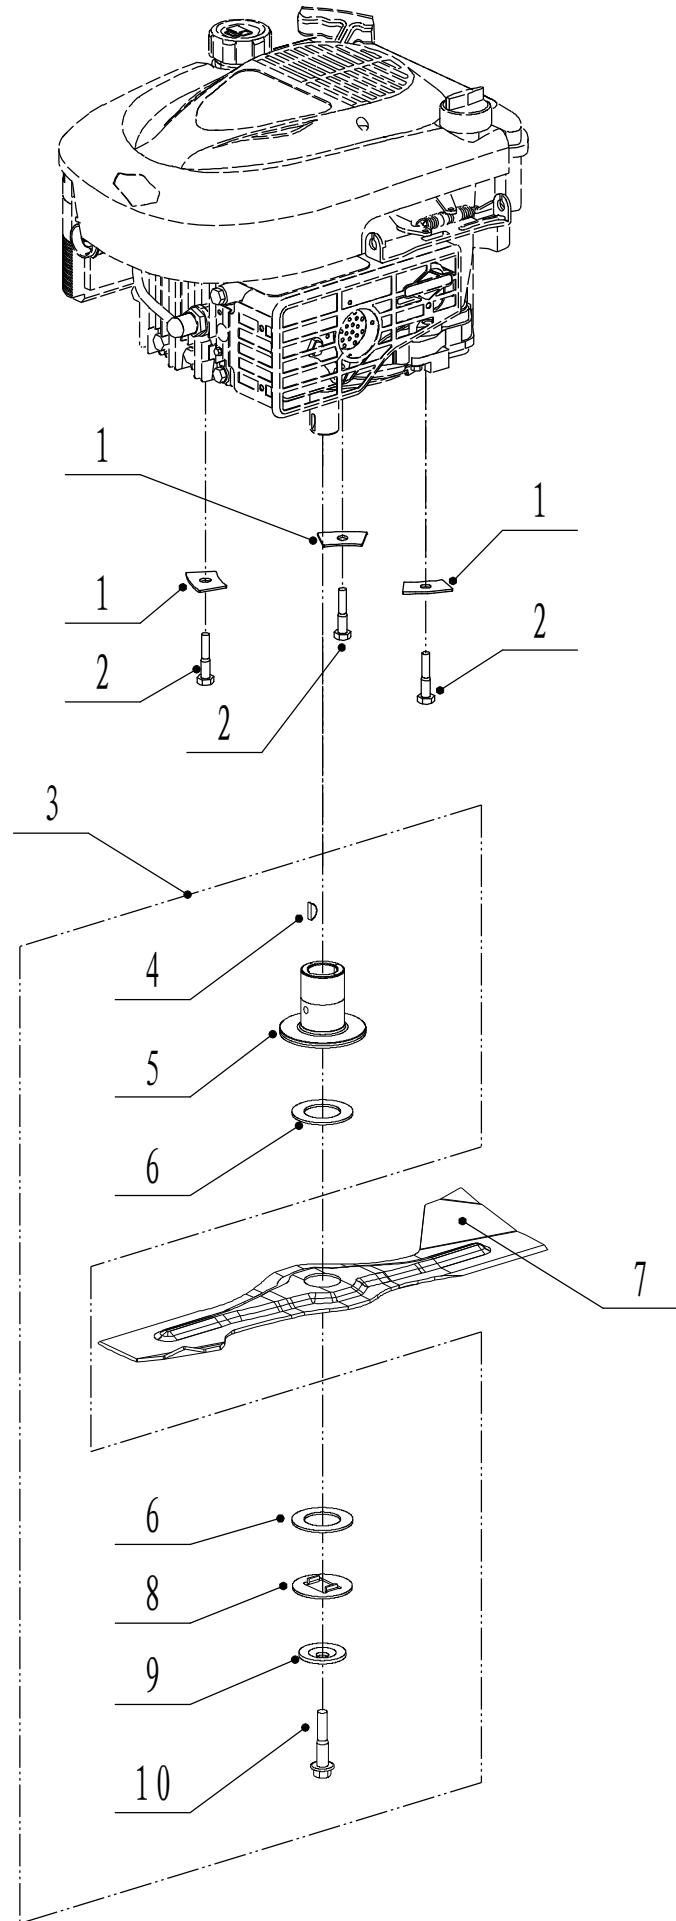

2 WB506HB 底盘部分

2	Ersatzteilliste		WB 506 HB	2014
Nr.	Ersatzteilnummer	Bezeichnung Deutsch	Bezeichnung Englisch	Anzahl
1	5040101013/20	Gehäuse	chassis	1
2	0102008016	Bolzen	hex flange bolt	4
3	4560112010/22	Holmhalter (rechts)	right bracket	1
4	4560111010/22	Holmhalter (links)	left bracket	1
5	0202008000	Sicherungsmutter	lock nut	4
6	0104006016	Schraube	cross slot screw	3
7	5040111010/01	Höheneinstellung	graduator	1
8	0202006000	Sicherungsmutter	lock nut	3
9	5320114020/01	Halter	upper bearing bracket	2
10	0102006012	Bolzen	hex flange bolt	4
11	4510111030	Schutz	rear deflector	1
12	5020117010/02	Stange	rear pivot	1
13	5040106010/02	Stange	rear cover pivot	1
14	5360118010	Feder	rear cover spring	1
15	5040105010	heckklappe	rear cover	1
16	0101010050	Bolzen	bolt	1
17	0301010000	Scheibe	flat washer	3
18	5310316010/01	Feder	connecting rod spring	1
19	5040109012/20	Verbindungsstange	connector rod	1
20	5310317010	Halterung		1
21	0302010000	Scheibe	big flat washer	1
22	0202010000	Sicherungsmutter	lock nut	1
23	5320333010	Federsplint	spring clip	2

3 WB506HB 刀片组件

3		Ersatzteilliste		WB 506 HB		2014	
Nr.	Ersatzteilnummer	Bezeichnung Deutsch	Bezeichnung Englisch			Anzahl	
1	5310112010/02	Platte				3	
2	5320115010	Sicherungsmutter	ST screw			3	
4	5310401010	Keil	key			1	
5	5320404010/02	Messerhalter	adapter			1	
6	5310402010	Friktionsscheibe	friction washer			2	
7	5020405010	Messer	blade			1	
8	5310404010/02	Ring	lock ring			1	
9	5310406010/04	Scheibe	spring washer			1	
10	5320405010	Messerschraube	central bolt			1	