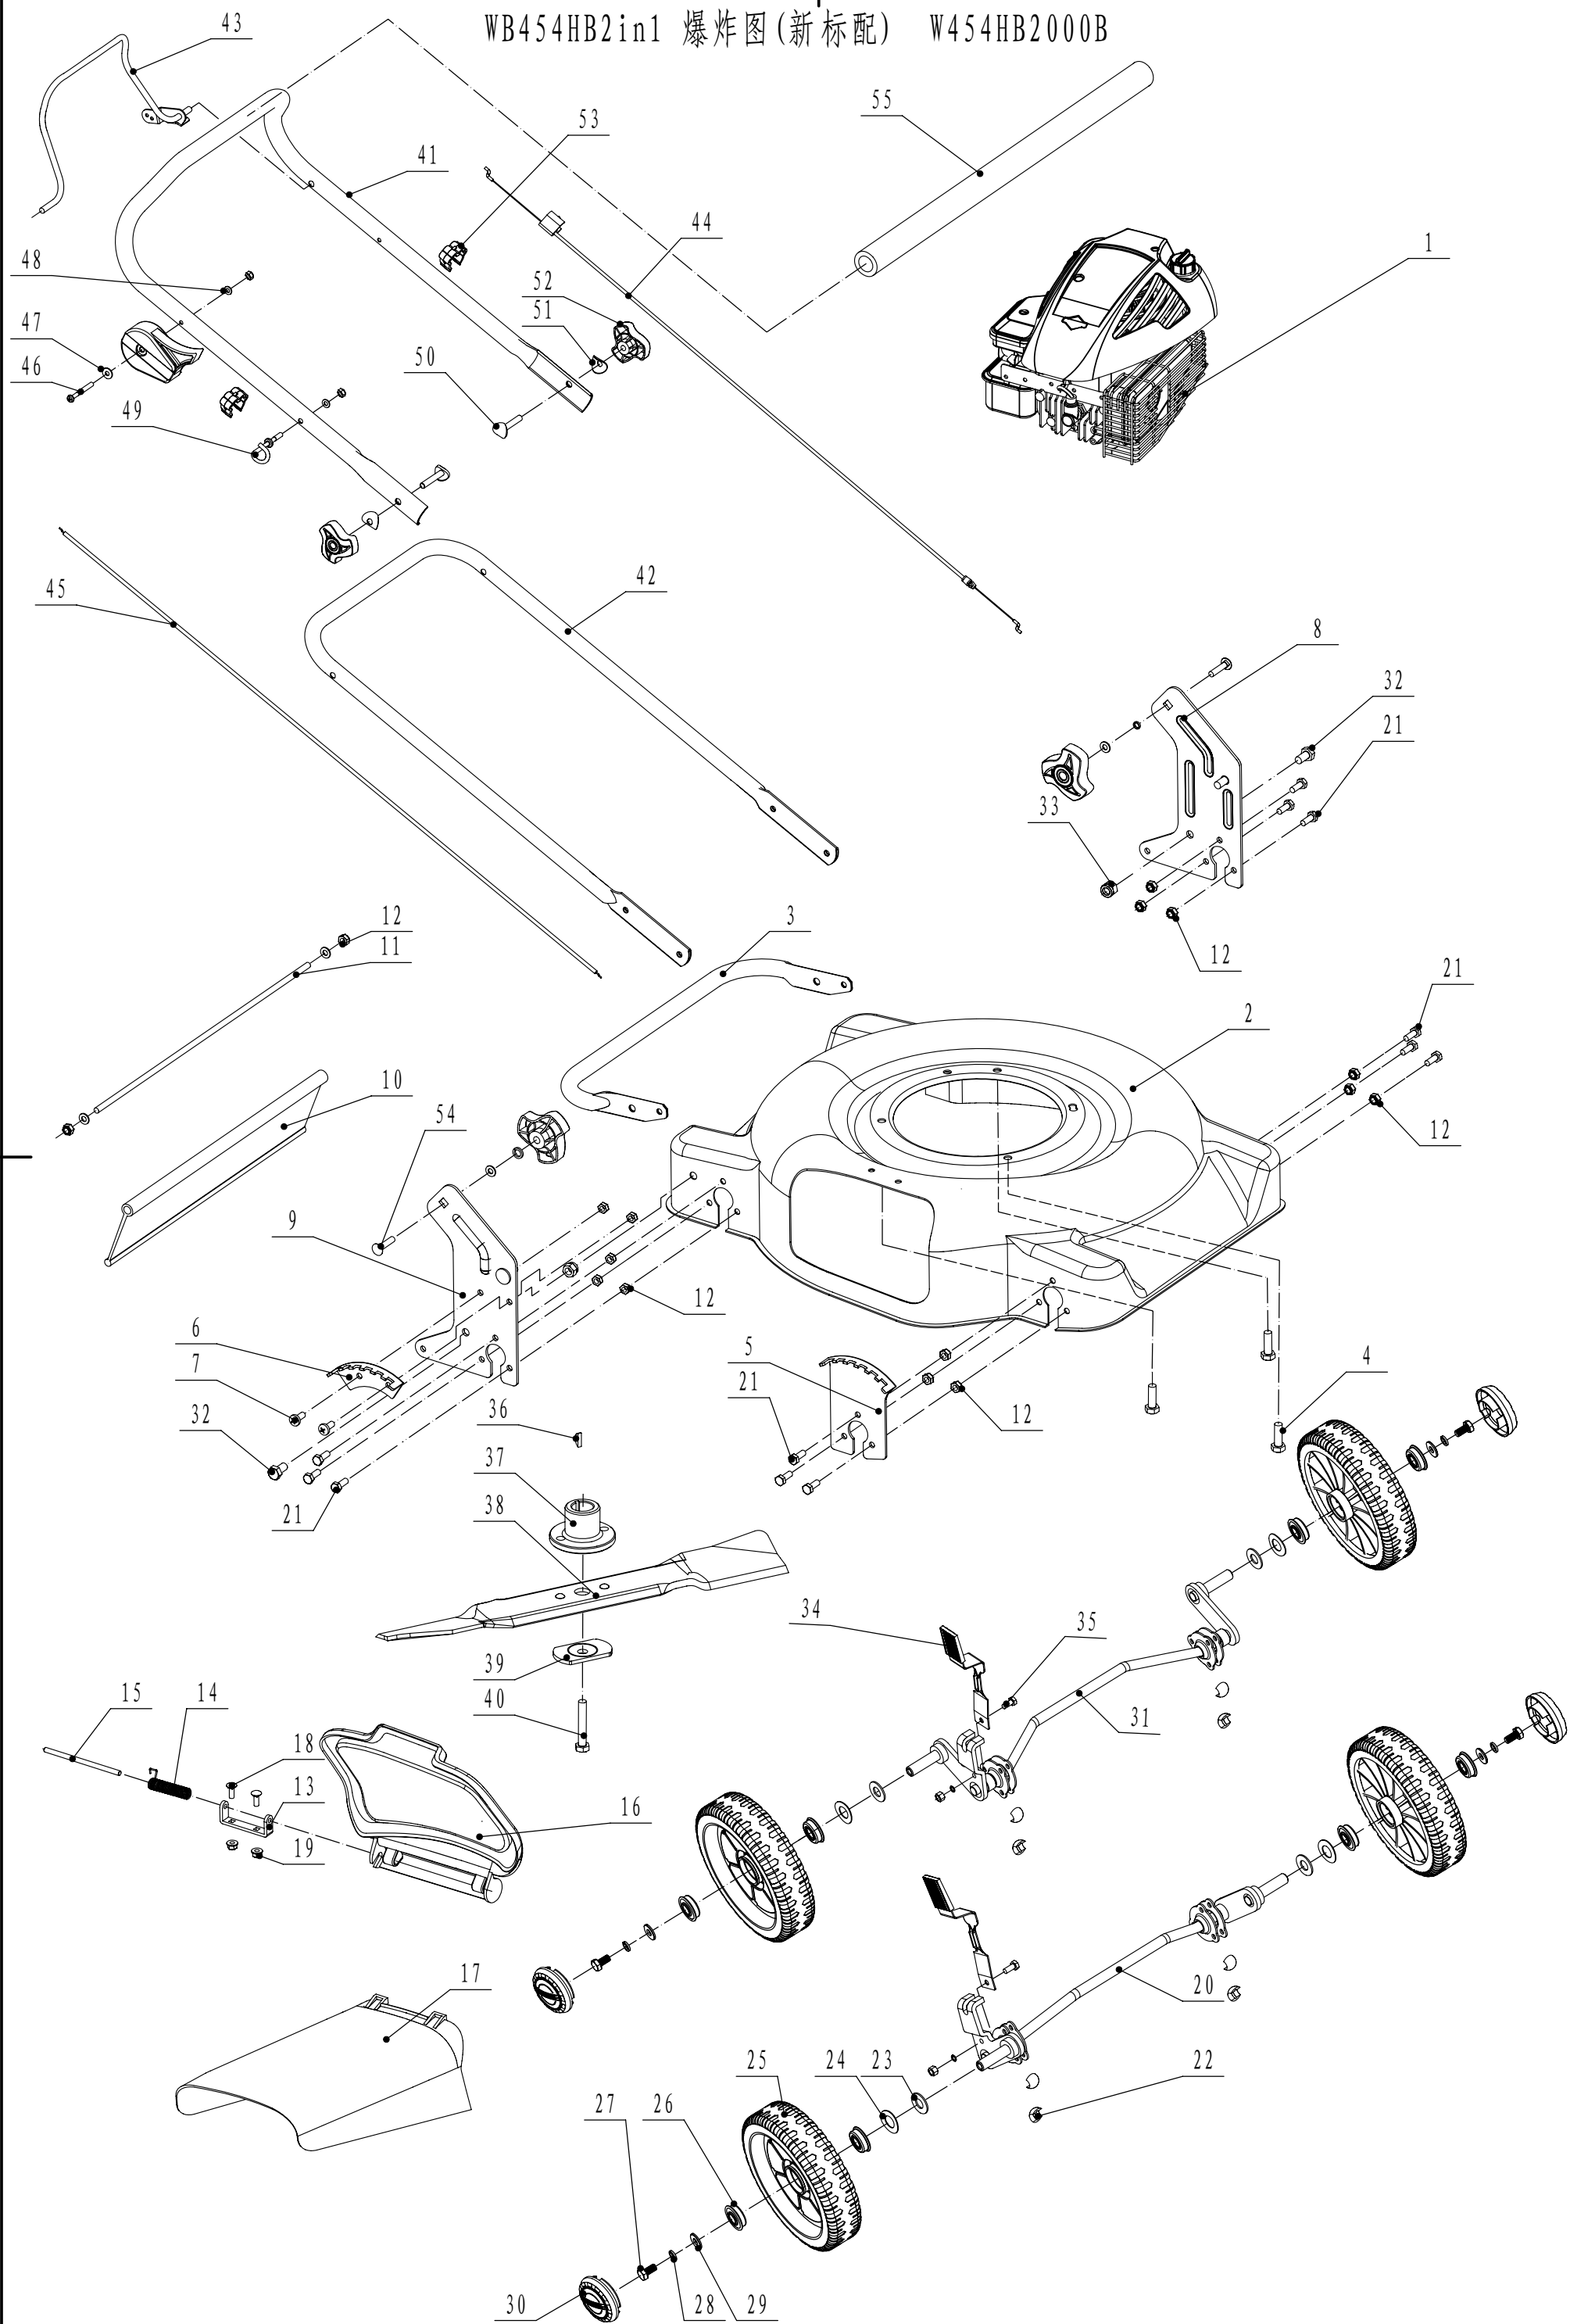

WB454HB2in1 爆炸图(新标配) W454HB2000B

Nr.	Artikelnummer	Bezeichnung Deutsch	Bezeichnung Englisch	Anzahl
1				1
2	4510101070/46	Gehäuse	chassis	1
3	4510128010/22	Stoßstange	tail bumper	1
4	5320115010	Sicherungsmutter	lock knob	3
5	4510106010/01	Höhenverstellung	front graduator	1
6	4510106020/01	Einstellraste	rear graduator	1
7	0104006014	Bolzen	cross slot screw	4
8	4510108030/22	Halter (links)	left bracket	1
9	4510109030/22	Halter (rechts)	right bracket	1
10	4510111030	Schutz	rear deflector	1
11	4510112020/02	Stange	deflector pivot	1
12	0202006000	Sicherungsmutter	lock nut	20
13	5020118010/02	Federhalter	side cover bracket	1
14	5020119010	Feder	side cover spring	1
15	5020120010/02	Stange	side cover pivot	1
16	4510125010	Mulchklappe	side cover	1
17	4510126010	Seitenauswurfklappe	side discharge deflector	1
18	0107006014/02	Bolzen	square neck bolt	2
19	0204006000	Mutter	hex flange lock nut	2
20	4510201040/01	Vorderachse	front shaft assembly	1
21	0102006016	Flanschschraube	hex flange bolt	12
22	5310209010	Lager	spherical surface bearing	8
23	5310210010/02	Scheibe	spacer	4
24	5310211010/02	Federscheibe	spring washer	4
25	4510210010	Rad	wheel	4
26	4510214010	Lager	bearing	8
27	0101008015	Bolzen	hex bolt	4
28	0401008000	Federscheibe	spring washer	4
29	0301008000	Unterlegscheibe	flat washer	6
30	5310214010	Radkappe	wheel hub cap	4
31	4510301050/01	Hinterachse	rear shaft assembly	1
32	0102008020	Schraube	hex flange bolt	2
33	0202008000	Sicherungsmutter	lock nut	2
34	4510302010	Höheneinstellhebel	adjustment lever	2
35	0102006014	Bolzen	hex flange bolt	2
36	4510401010	Keil	key	1
37	4510402010/02	Messerhalter	adapter	1
38	4510405030/22	Mulchmesser	blade	1
39	5310406010/04	Scheibe	washer	1
40	5310415010	Messerbolzen	central bolt	1
41	4510501010/22	Oberer Holm	upper handle	1
42	4510502040/22	Unterer Holm	lower handle	1
43	4510504010/22	Bremsgriff	brake lever	1
44	4510507060/T	Bremskabel	brake cable	1
45	4510508042	Gaszug	throttle cable	1
46	0104006050	Bolzen	cross slot screw	1
47	0302006000	Scheibe	big spacer	1
48	0301006000	Scheibe	flat washer	2
49	4510511010/01	Kabelhalter	start rope hook	1
50	5310510010/01	Schraube	bolt	2
51	4510510010/01	Scheibe	arc washer	2
52	4820541010	Knopf	knob	4
53	WTY0000	kabelhalter	cable clip	2
54	4510513010/01	Bolzen	square neck bolt	2
55	4510516010	Griffpolster	foam sheath	1