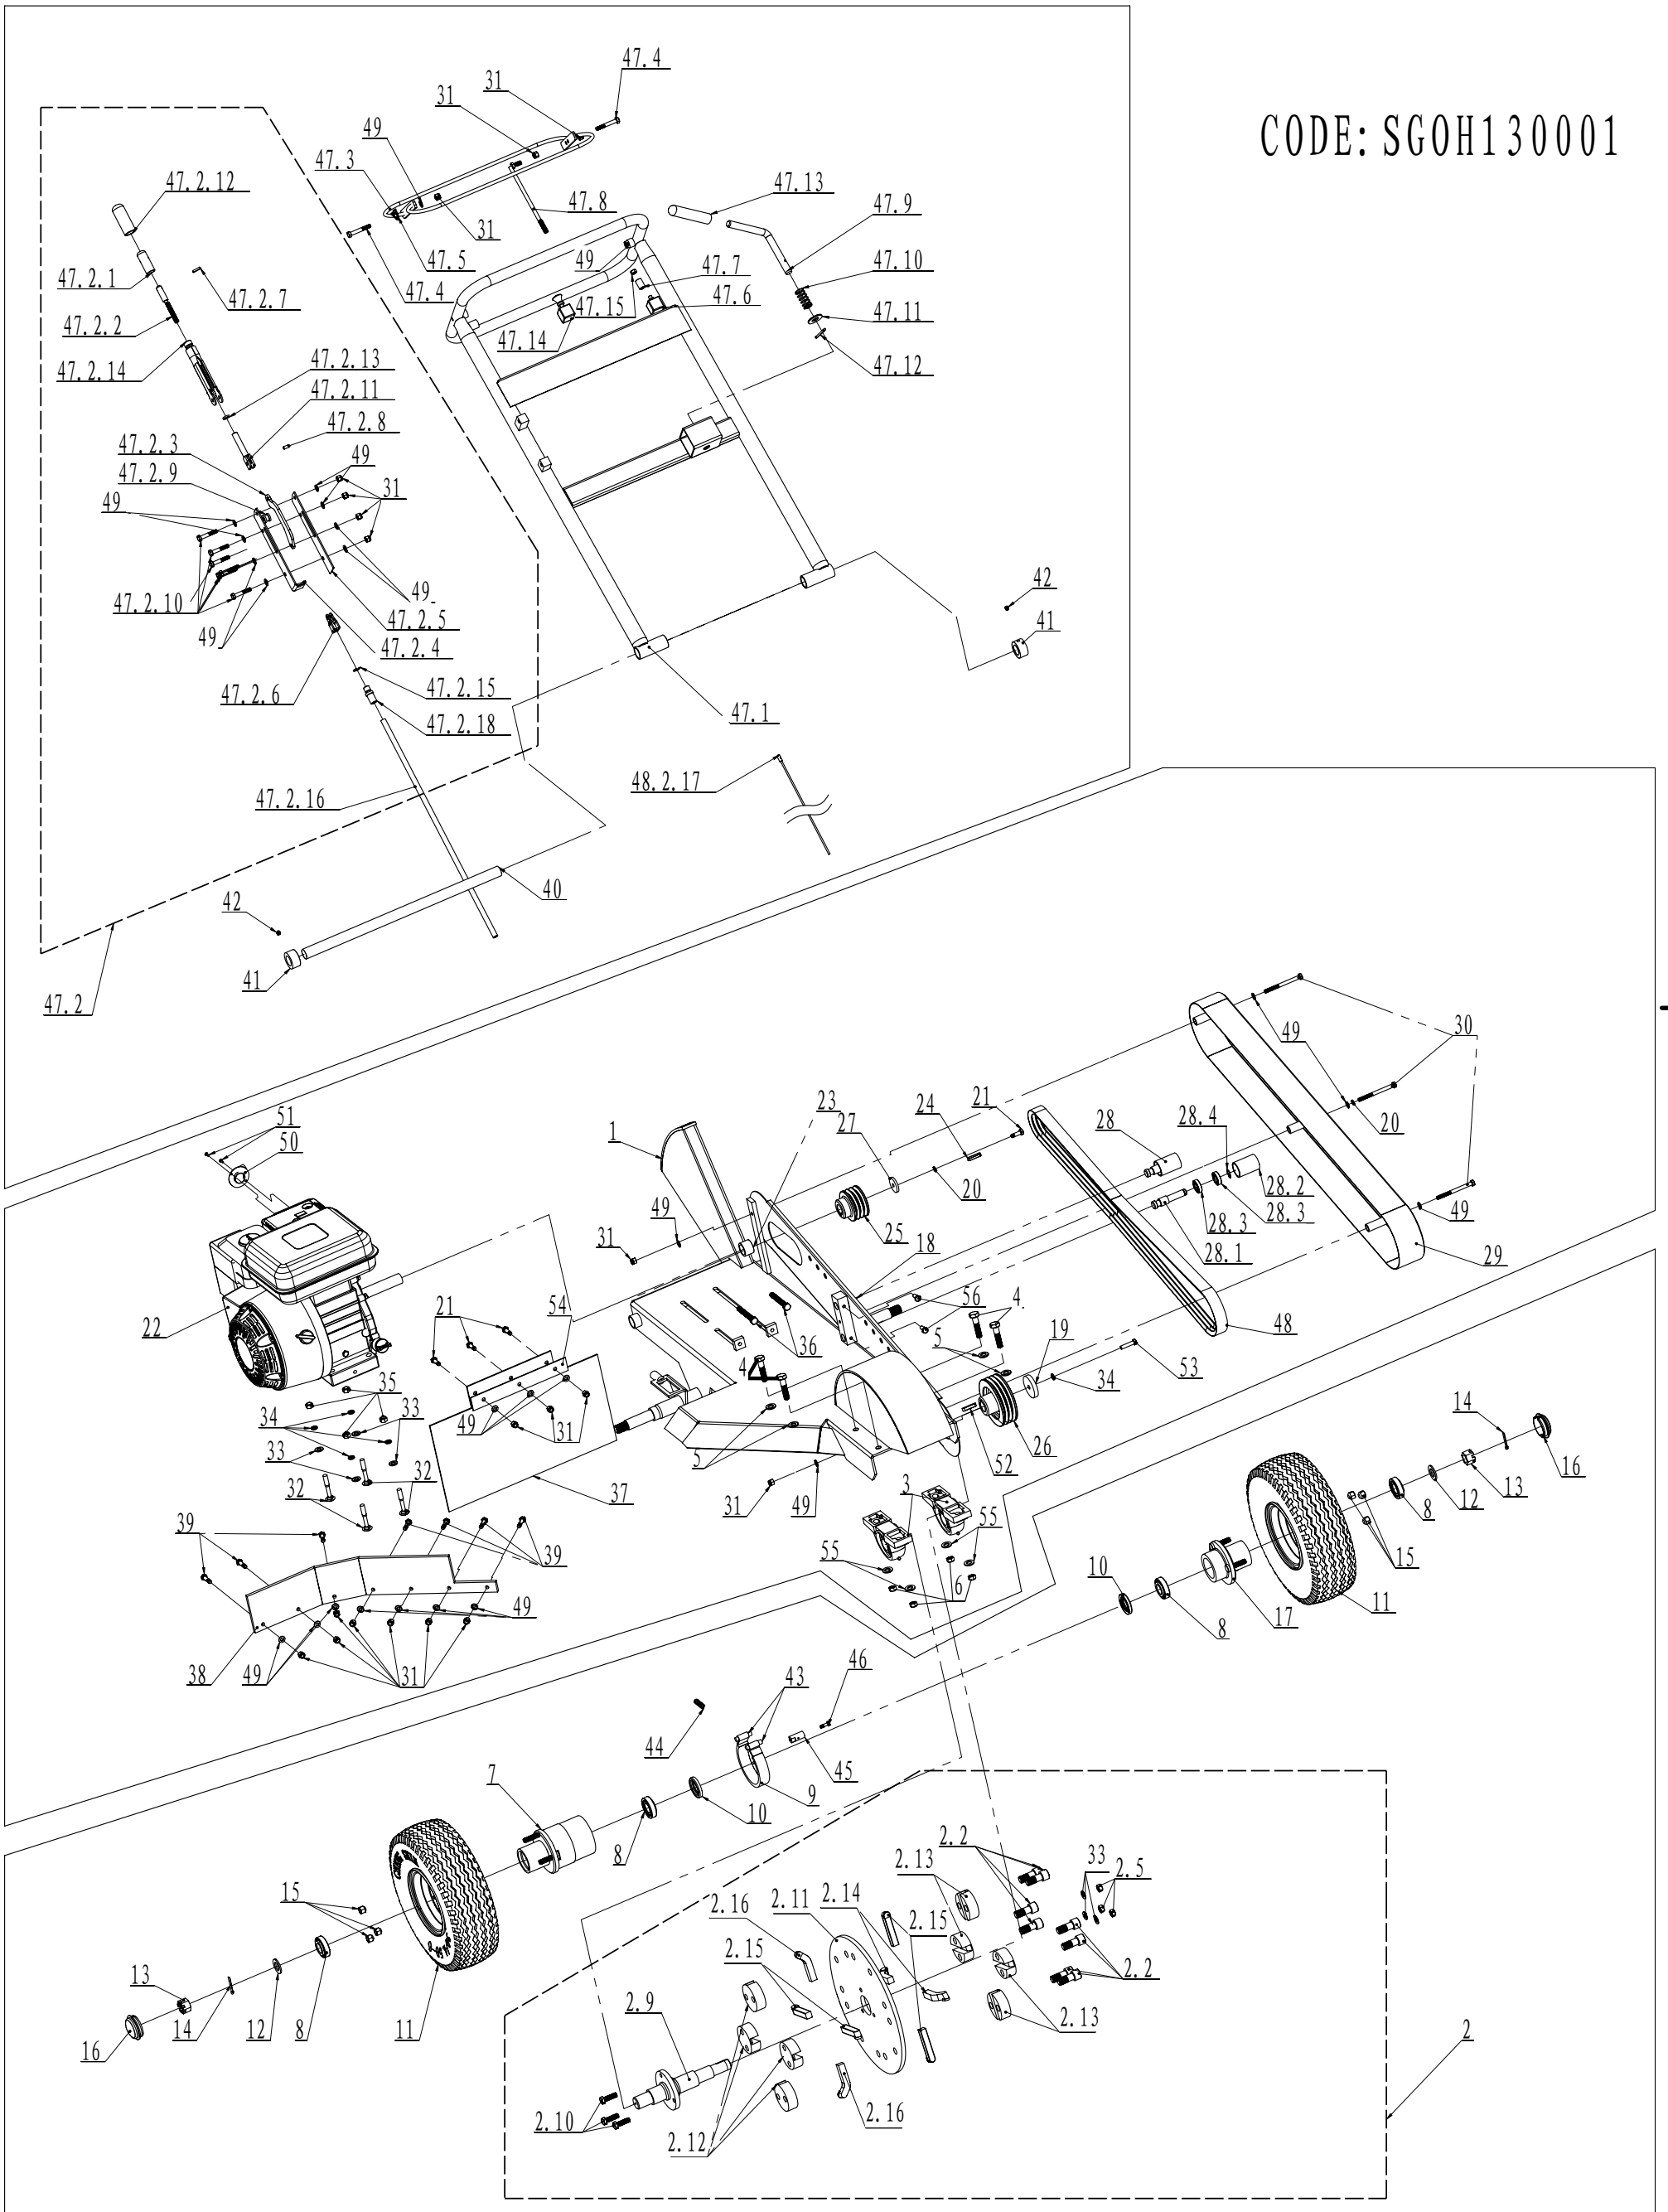

WBSG13H Machine Parts Breakdown

CODE: SGOH130001

Nr.	Artikelnummer	Bezeichnung Deutsch	Bezeichnung Englisch	Anzahl
1	DSZ0000000	Gehäuse	chassis	1
2	DSZ0000020	Messersatz komplett	cutting means assembly	1
2,11	DSZ0000031	Messerhalter	cutting disc	1
2,2	0103016040	Bolzen	inner hex bolt	8
2,12	DSZ0000041	Messerklammer	blade bracket2	4
2.13	DSZ0000051	Messerklammer	blade bracket1	4
2.5	0203010000	Mutter	hex lock nut	3
2.14	DSZ0000091	Messer	blade3	2
2.15	DSZ0000081	Messer	blade1	4
2.16	DSZ0000061	Messer	blade2	2
2.9	DSZ0000100	Spindel	spindle	1
2.10	0101010035	Bolzen	hex bolt	3
3	UCP206	Lager	spherical surface bearing sets	2
4	0101012045	Bolzen	hex bolt	4
5	0301012000	Unterlegscheibe	washer	4
6	0202012000	Mutter	hex lock nut	4
7	DSZ0000110	Bremstrommel	brake drum	1
8	30205	Lager	bearing	4
9	DSZ0000120	Bremsklammer	brake belt	1
10	1503205208	Ring	seal ring	2
11	8520223010	Rad	wheel	2
12	O301020000	Unterlegscheibe	washer	2
13	0212020001	Buchse	hex nut	2
14	O501004036	Splint	cotter pin	2
15	8520223011	Mutter	nut of wheel hub	6
16	10FS040601	Radkappe	hub cap	2
17	10FS040801	Radhalter	bearing sheath	1
18	DSZ0000140	Riemenschutz	belt cover	1
19	DSZ0000560	Scheibe	washer	1
20	0401008000	Scheibe	spring washer	2
21	0101008025	Bolzen	hex bolt	4
22	GX390	Motor	engine	1
23	DSZ0000160	Abstandshalter	spacer	1
24	1101007036	Stift	key	1
25	DSZ0000170	Motor-Riemenschreibe	engine pulley	1
26	DSZ0000190	Riemenscheibe	pulley of cutting means	1
27	DSZ0000150	Unterlegscheibe	washer	1
28	DSZ0000210	Halter	guiding wheel	2
28.1	DSZ0000220	Welle	shaft	2
28.2	DSZ0000230	Rad	wheel	2
28.3	6002-2RZ	Lager	bearing	4
28.4	1001015000	Ring	check ring	2
29	DSZ0000240	Riemenschutz	belt cover	1
30	0101008095	Bolzen	hex bolt	3
31	0202008000	Mutter	hex lock nut	19
32	0107010045	Bolzen	square neck bolt	4
33	0301010000	Unterlegscheibe	washer	7
34	0401010000	Scheibe	spring washer	5
35	0201010000	Mutter	nut	4
36	0101010090	Bolzen	hex bolt	2
37	DSZ0000250	Rad	rear deflector	1
38	DSZ0000260	Schutz	front deflector	1
39	0101008030	Schraube	hex bolt	7
40	DSZ0000280	Stange	handle pivot	1